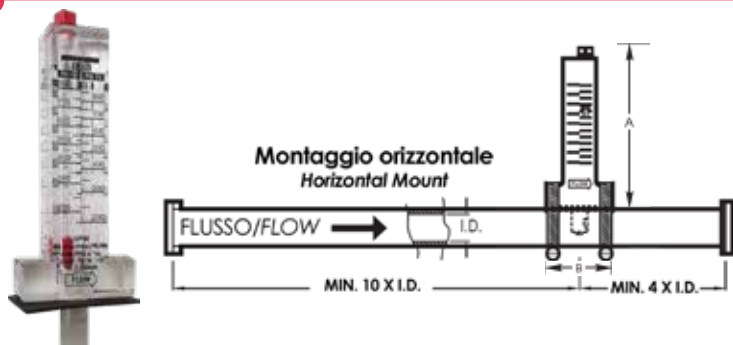

## FLUSSOMETRI PITOT/ PITOT FLOWMETERS

- Flussometri per tubi da Ø63 a Ø200 mm
- Range di flusso da 100 a 5100 LPM
- Corpo in acrilico
- Possibile installazione su tubi esistenti, senza necessità di adattatori
- Includere flange e guarnizioni
- Flowmeters for Ø63 to Ø200 mm pipes
- Flow rates from 100 to 5100 LPM
- One piece machined acrylic body
- Mount to existing pipe. No unions or adapters required
- Mounting clamps and gasket included

Codice/ code	Descrizione/description	Dimensioni/ Dimensions [mm] A	Dimensioni/ Dimensions [mm] B	Range LPM
1041300	Flussometro per tubo Ø50 / flow-meter for pipe Ø63	110	62	50 - 350
1041301	Flussometro per tubo Ø63 / flow-meter for pipe Ø63	110	62	100 - 475
1041302	Flussometro per tubo Ø75 / flow-meter for pipe Ø63	110	62	150 - 700
1041303	Flussometro per tubo Ø90 / flow-meter for pipe Ø90	110	62	200 - 850
1041304	Flussometro per tubo Ø110 / flow-meter for pipe Ø110	110	62	600 - 1800
1041305	Flussometro per tubo Ø160 / flow-meter for pipe Ø160	108	62	900 - 3200
1041308	Flussometro per tubo Ø200 / flow-meter for pipe Ø200	108	62	1500 - 5100

## MANOMETRI, RUBINETTI PER PRESA CAMPIONI E TERMOMETRI MANOMETER, FAUCET FOR TAKEN SAMPLES AND THERMOMETERS

Codice/ code	Descrizione/description
1080216	Manometro 0-2,5 bars, 1/8" / Manometer 0-2,5 bars, 1/8"
600-00791	Manometro per filtri Mediterraneo / Manometer for Mediterraneo filters
1041329	Rubinetto per presa campioni 1/2" / Faucet for taken samples 1/2"
1041360	Termometro frontale attacco 1/2" 0/120°C / Frontal thermometer 1/2" 0/120°C