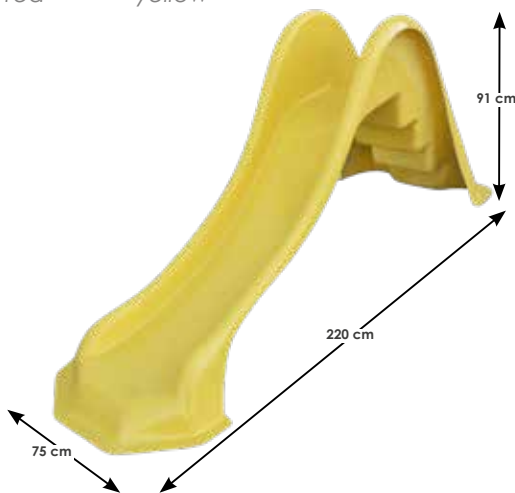

FLOATING SERENDIPITY: complete of polyethylene floating armrests with bottle holder. Width 84x length 169x height 74 cm.

Descrizione /description

Poltrona Serendipity da terra
Serendipity chair for floor

Colori Poltrona Serendipity galleggiante
Serendipity floating chair colors

Codice	1040390	1040391	1040393	1040394	1040395
Colore	antracite	bianco	fuxia	verde	rosso

PRISCILLE

Scivolo in vetroresina dal design moderno. La scala ha 4 gradini larghi e bordo prensile per assicurare una presa facile e sicura anche per le manine dei più piccoli. Disponibile in due colori: giallo e rosso. Larghezza 75 cm, Lunghezza 220 cm -Altezza 91 cm

Water slide in fiberglass of modern design. The scale has four wide steps and grip edge to ensure a safe grip children's hands. Available in two colors: yellow and red.

Width 75 cm- Leght 220 cm - Hight - 91 cm

Codice / code	Descrizione /description
1040444	Scivolo Priscille / Water slide Priscille