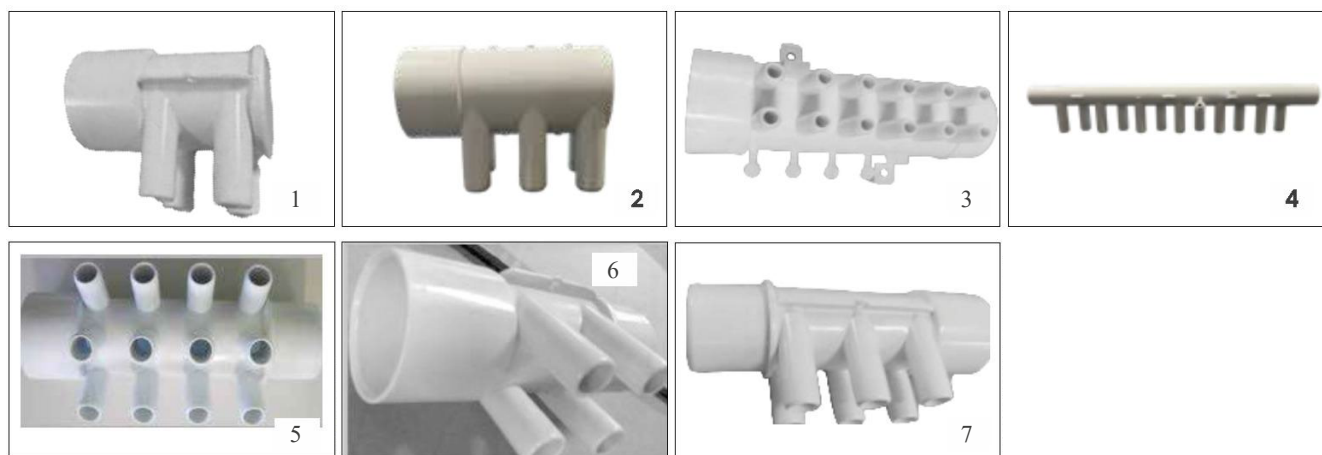

Kolektori

RIF.	ŠIFRA	OPIS	CENA
1	600-10171	Slepi kolektor 2" 4 izla za	10,10 €
2	600-01909	Slepi kolektor 2" 6 izla za	12,00 €
3	600-10174	Ženski kolektor 12 izla za	6,40 €
4	600-01910	Muški kolektor 12 izla za	4,00 €
5	600-01956	Prodomi kolektor 2" 12 izla za	6,40 €
6	600-10170	Prodomi kolektor 2" 4 izla za	6,40 €
7	600-10172	Kolektor sa prodorom 2" 6 izla za	8,00 €