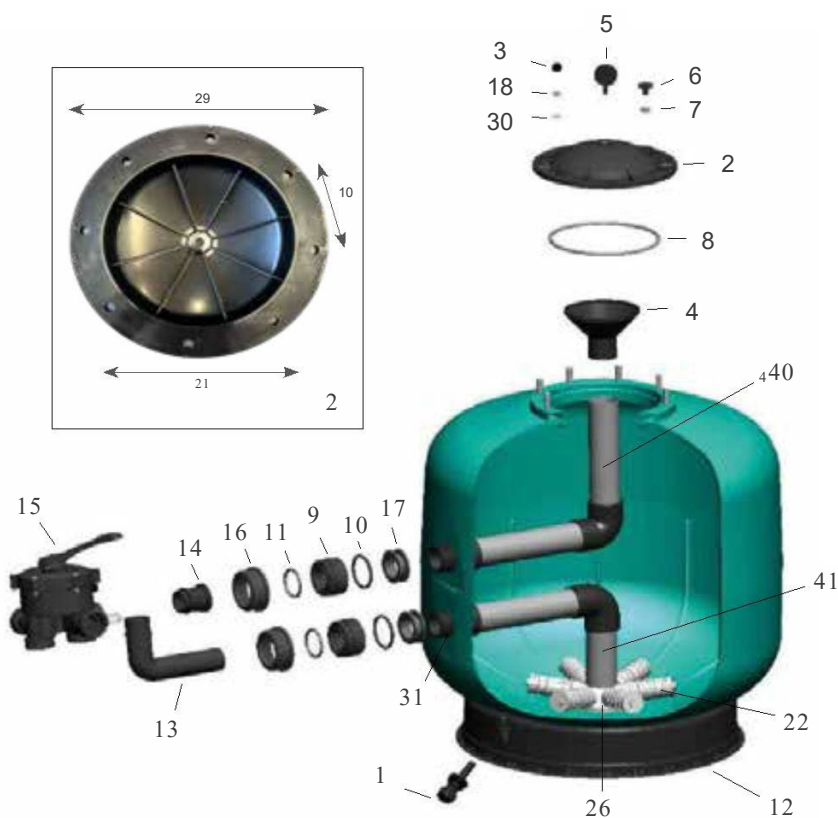

Tirreno 500-630

Cod. 1080612 -1080613

RIF.	ŠIFRA	OPIS	CENA
1	600-14201	Čep ispusta	16,10 €
2	600-14202	Poklopac filtera	62,60 €
3	600-14203	Ka pa vijka	0,50 €
4	600-14204	G omji difuzor	29,90 €
5	600-14205	Ma no me ta r Ø 52 (0-3 ba r)	27,60 €
6-7	600-14206	O d u ša k va z du ha sa o -p r ste no m	3,30 €
8	600-14207	Zap tiv ka pok lo p ca (205x8,5)	16,80 €
9	600-14208	Navrtka 2" pove zivan je sa telom filtera	15,00 €
10	600-14209	Zap tiv ka Ø65, 5 mm	3,50 €
11	600-14210	Zap tiv ka Ø55, 5 mm	2,60 €
12	600-14212	Postolje filtera Ø500-630	43,70 €
13	600-14213	Kole no Ø50 pove zivan je ven tila	25,30 €
14	600-14214	Pove zivan je ven tila Ø50	4,60 €
15	1080608	Ven til side 1" ½ (bez pove znog se ta)	93,90 €
16	600-14216	Navrtka za pove zivanje na fil te r Ø63	12,90 €
17	600-14217	Zap tiv ka sa nd wic h 72x48x23	3,50 €
18	600-14218	Na vrtka od me sing a M8	0,30 €
22a	600-14219	Pre čistač pe šča nog fil te ra (rif. 500)	11,50 €
22b	600-14245	Pre čistač pe šča nog fil te ra (rif. 630)	20,20 €
26	600-14220	Ko le ktor 6 po lo žaj ni	16,10 €
30	600-14238	Šajbna in ox M8	1,50 €
40a	600-14222	Ko m p le t ni se t g om jeg kolek to ra fil te ra (rif. 500)	0,10 €
40b	600-14223	Ko m p le t ni se t g om jeg kolek to ra fil te ra (rif. 630)	0,10 €
41a	600-14224	Ko m p le t ni se t do n jeg kolek to ra fil te ra (rif. 500)	157,80 €
41b	600-14225	Ko m p le t ni se t do n jeg kolek to ra fil te ra (rif. 630)	204,70 €