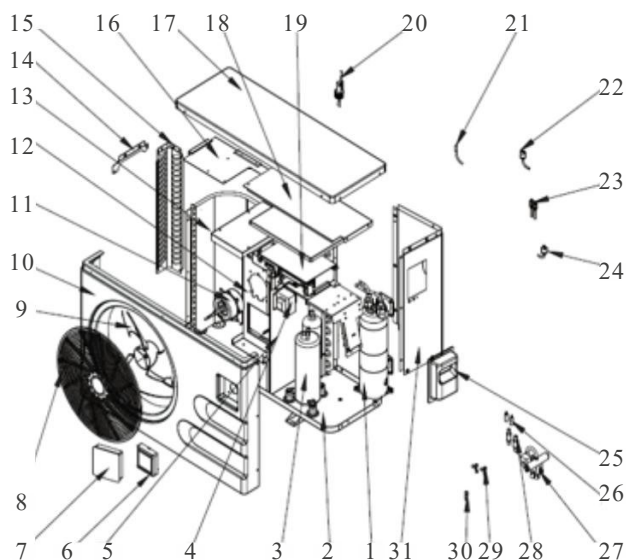

Evo E 30

Cod. 1041441

RIF.	ŠIFRA	OPIS	CENA
2	600-30311	Kontrolni panel EVO M & V & P	356,80 €
4	600-30280	Ventilator M60 M70T	55,80 €
5	600-30272	Motor ventilatora M60 M70T	295,50 €
11	600-30507	Senzor protoka P70T	27,90 €
21	600-30273	Senzor niskog pritiska	16,80 €
22	600-30278	Senzor visokog pritiska	16,80 €
25	600-30243	Kompresor M70T V70 V80	1.678,00 €
26	600-30275	Reaktor	228,60 €
29	600-30303	PCB M70T	200,70 €
30	600-30304	Kartica inverter V70T	1.984,60 €
37	600-30274	Daljinski prekidač	16,80 €
39	600-30227	Kartica kontrole brzine ventilatora M70T	106,00 €
40	600-30281	Kartica kondenzatora M70T V70 V80	245,30 €
52	600-30511	Grla 50×1.5"	22,30 €