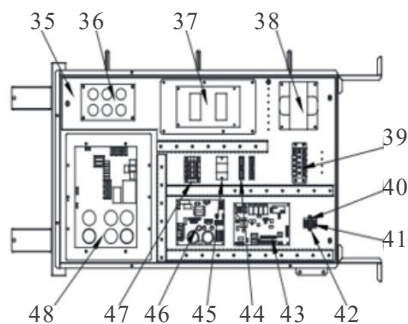

Evo V 80T

Cod. 1041425

RIF.	ŠIFRA	OPIS	CENA
2	600-30238	Izmenjiva č od titanijuma V80	1.025,00 €
7	600-30247	Motor ventilatora V70 V80	524,10 €
9	600-30311	Kontrolni panel EVO M & V & P	356,80 €
16	600-30243	Kompresor M70T V70 V80	1.678,00 €
24	600-30267	Sensore protoka EVO V M60 M70T	33,50 €
29	600-30273	Senzor niskog pritiska	16,80 €
30	600-30278	Senzor visokog pritiska	16,80 €
36	600-30281	Kartica kondenzatora M70T V70 V80	245,30 €
38	600-30275	Reaktor	228,60 €
45	600-30274	Daljinski prekidač	16,80 €
46	600-30334	Kontrolna kartica brzine ventilatora V80T	106,00 €
48	600-30305	Kartica inverter V80T	1.984,60 €
-	600-30511	Grla 50×1.5"	22,30 €