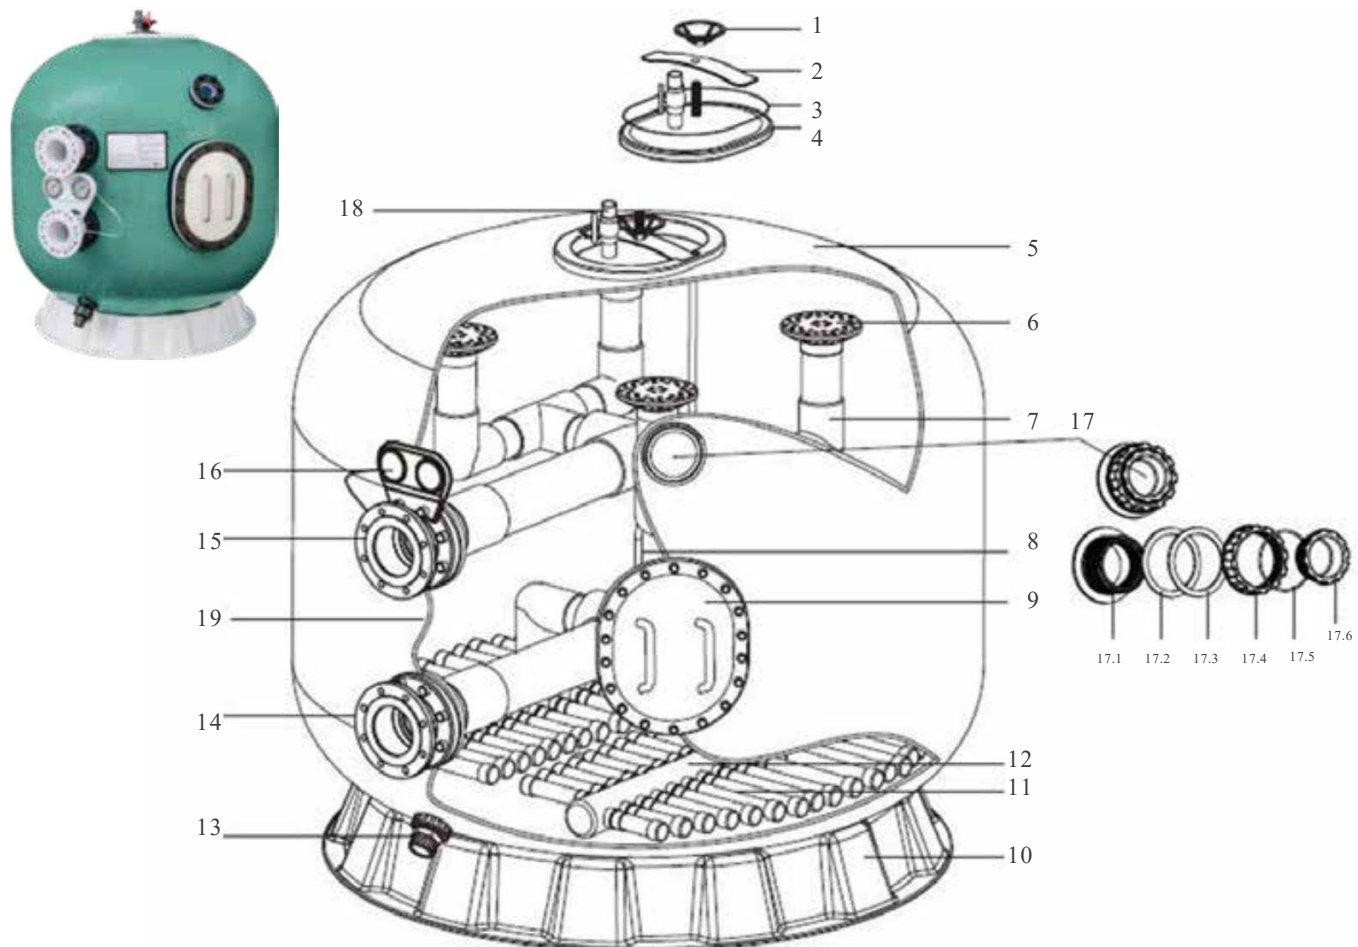

Kre m s 1200-1400-1600

Cod. 1080195-1080194-1080197

RIF.	ŠIFRA	OPIS	CENA
1	600-00804	Ručni metalni točkič za za tva ra nje	13,50 €
2	600-10801	Me ta lni za tva ra č poklopca	73,90 €
3	600-10861	O 'prste n	213,60 €
--	600-10802	Kom ple tni set p oklop ca (1+2+3)	493,70 €
9b	1080248	Se t inspe kc ionog otvora Ø30x40 c m	671,40 €
13	600-11080	Čep ispusta	47,00 €
14-15	600-11081	Usis/protok Ø110 mm (rif. 1400-1600)	52,50 €
16	1080110	Sklop ta b le 2 ma no me tri > Ø160 mm	120,80 €
16a	600-17028	Ma no me tar za sklop ta b le	67,20 €
17	600-17010	Set inspe kc iono staklo filtera	48,90 €
17.2	600-17012	O 'prsten	7,40 €
17.3	600-17013	Zaptivka	1,40 €
17.5	600-17015	O 'prsten	1,80 €
17.6	600-11057	Inspe kc iono staklo filtera	11,60 €
18	600-10812	Ventil odu ška vazduha	18,40 €