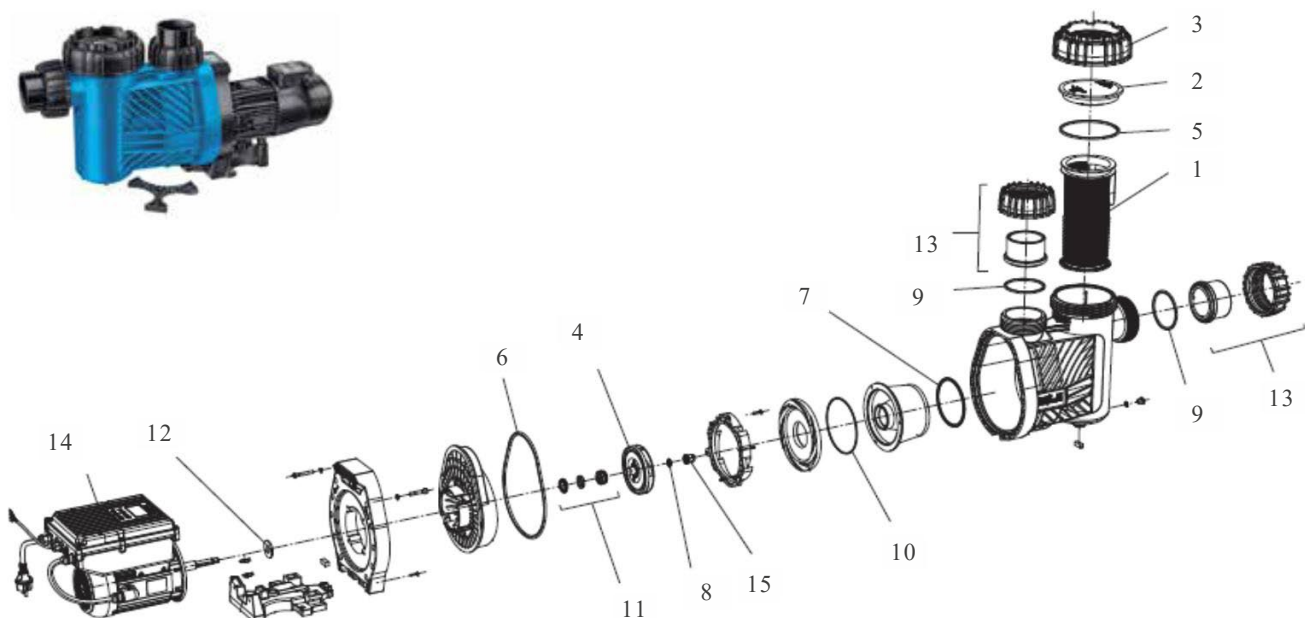

Ba d u Eco FleX

Cod. 1090076

RIF.	ŠIFRA	OPIS	CENA
1	600-11113	Ko r p i c a	86,00 €
2	600-11111	U m e t a k p r o v i d n o g p o k l o p c a	131,20 €
3	600-11110	N a v r t k a s a n a v o j e m p o k l o p c a	131,20 €
4	600-11114	R o t o r d i a m . 1 2 5 , 5 m m	235,20 €
5	600-11112	O ' p r s t e n p o k l o p c a 1 4 8 x 6 , 5 m m	12,00 €
6	600-11115	O ' p r s t e n p r i r u b n i c e 2 4 0 x 6 , 5 m m	17,60 €
7	600-11116	O ' p r s t e n k u č i š t a 1 2 3 , 1 9 x 5 , 3 3 m m	10,10 €
8	600-11965	O ' p r s t e n n a v r t k e r o t o r a 1 6 , 9 x 2 , 7 5 m m	6,80 €
9	600-11409	O ' p r s t e n k o n e k c i o n i h c e v i 9 7 , 8 x 5 , 3 3 m m	3,60 €
10	600-11118	O ' p r s t e n p o k l o p c a d i f u z o r a 1 4 5 x 2 , 5 m m	12,70 €
11	600-11418	M e h a n i č k a z a p t i v k a Ø 2 0 m m	120,70 €
12	600-11287	P r s t e n 1 8 x 4 5 x 4 m m	2,60 €
13	600-11120	N a v r t k a č e p a Ø 9 0	109,30 €
13	600-11121	U m e t a k č e p a Ø 9 0	78,80 €
14	su richiesta	M o t o r	P o p o n u d i
15	600-11974	N a v r t k a r o t o r a	37,50 €