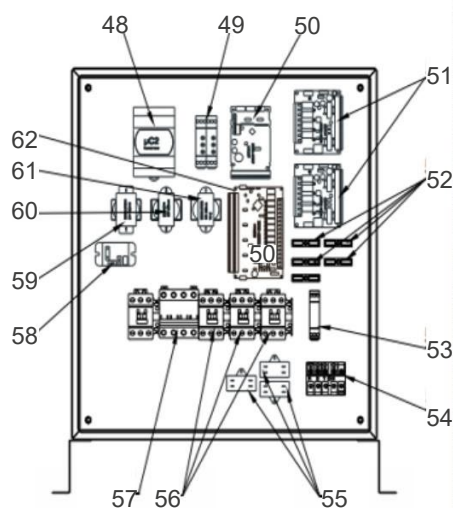

Industrial 25S

Cod. 1041453

RIF.	ŠIFRA	OPIS	CENA
28	600-30278	Se nzo r visokog p ritiska	16,80 €
36	600-30335	Sp o ljno g rlo	55,80 €
39	600-30336	Unutra šnje grlo	39,10 €
58	600-30274	Da ljin ski p re kid a č	16,80 €