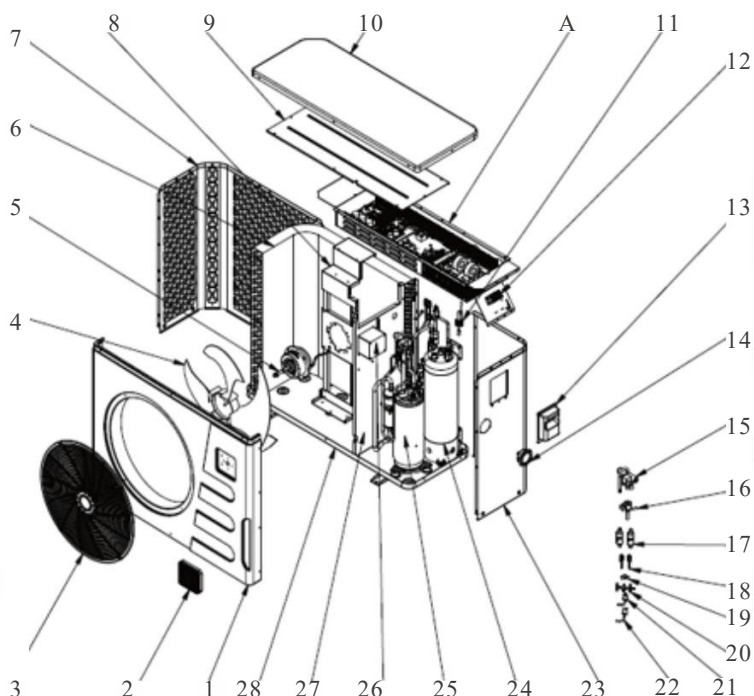

Evo M 70T

Cod. 1041440

RIF.	ŠIFRA	OPIS	CENA
2	600-30311	Kontrolni panel EVO M & V & P	356,80 €
4	600-30280	Ventilator M60 M70T	55,80 €
5	600-30272	Motor ventilatora M60 M70T	295,50 €
11	600-30507	Senzor protoka P70T	27,90 €
21	600-30273	Senzor niskog pritiska	16,80 €
22	600-30278	Senzor visokog pritiska	16,80 €
24	600-30236	Izmenjiva č od titani juma M70T V50	591,00 €
25	600-30243	Kompreor M70T V70 V80	1.678,00 €
26	600-30275	Reaktor	228,60 €
29	600-30303	PCB M70T	200,70 €
30	600-30261	Kartica inverter M70T	1.984,60 €
37	600-30274	Daljinski prekidač	16,80 €
39	600-30333	Kartica kontrol e brzine ventilatora V70T	106,00 €
40	600-30281	Kartica kondenzatora M70T V70 V80	245,30 €
-	600-30511	Čepovi 50×1.5"	22,30 €