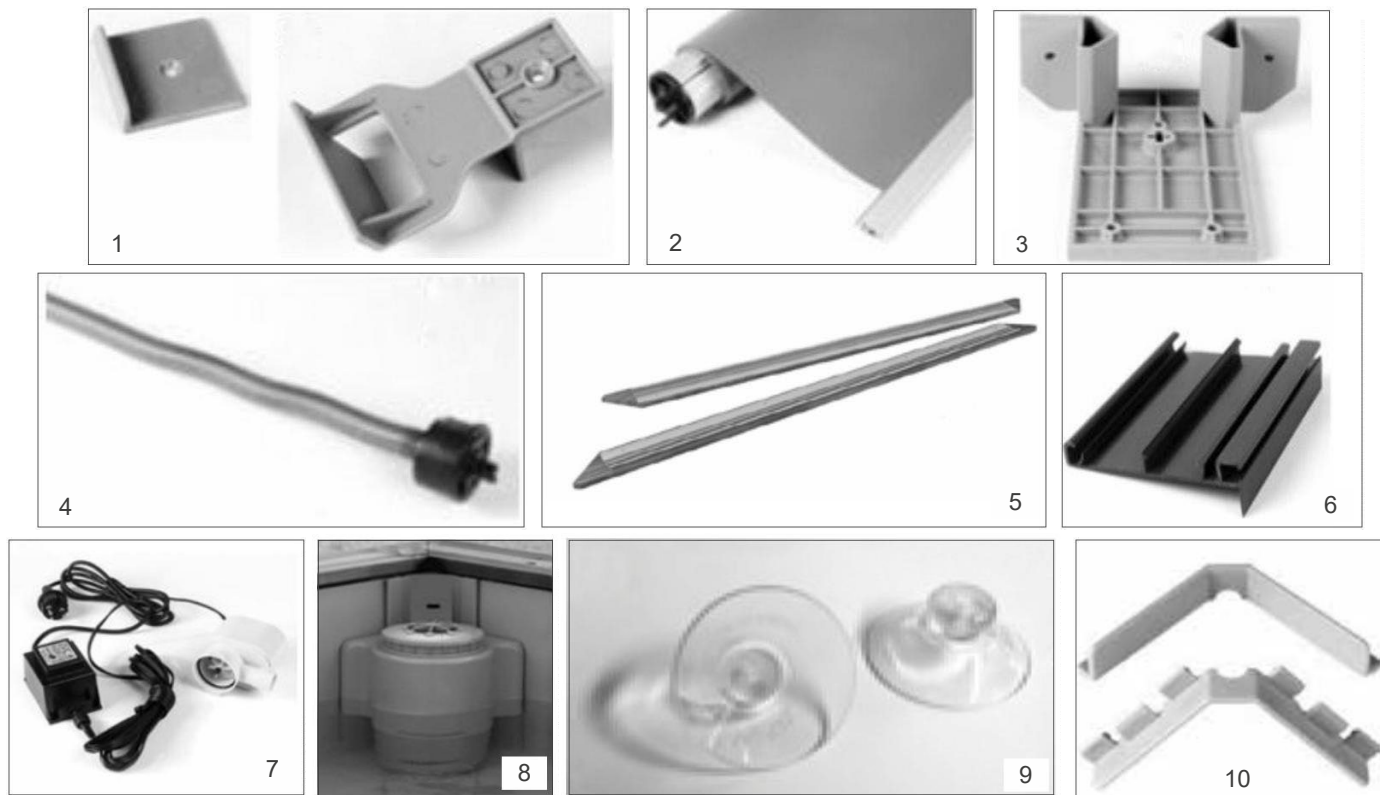

Pistoche

Cod. 8040055

RIF.	ŠIFRA	OPIS	CENA
1	600-10270	Zaustavljanje i kačenje sigurno sne pre krivke	41,00 €
2	600-10271	Sigurno sna pre krivka	758,40 €
3	600-10272	Prirubnica sigurno sne pre krivke	58,00 €
4	600-10273	Mota lic a pre krivke	114,30 €
5	600-10274	Set gomje ivice sa vođicom 4kom	502,40 €
6	600-10275	Vođica za kačenje pvc	398,10 €
7	600-10276	Filtraciona pumpa	326,80 €
8	600-10277	Filter sa umetkom	873,60 €
9	600-10278	Vent uze za filter	21,80 €
10	600-10282	Set ugaonih grani čnika linera 4kom	18,60 €
11	600-10279	Rezervni umetak h254 øest 92mm/øint 24mm	71,40 €
12	600-10280	Lajner 2x2 h68	375,80 €