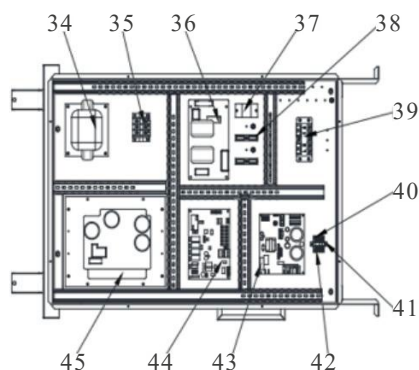

Evo V 50

Cod. 1041424

RIF.	ŠIFRA	OPIS	CENA
4	600-30311	Kontrolni panel EVO M & V & P	356,80 €
7	600-30248	Motor ventilator V50	473,90 €
10	600-30251	Ventilator V50	39,10 €
16	600-30242	Kompressor M60 V50	1.444,00 €
22	600-30267	Senzor protoka EVO V M60 M70T	33,50 €
26	600-30273	Senzor niskog pritiska	16,80 €
27	600-30278	Senzor visokog pritiska	16,80 €
32	600-30236	Izmenjivač od titani juma M70T V50	591,00 €
34	600-30275	Reaktor	228,60 €
37	600-30274	Dakjinski prekidač	16,80 €
43	600-30235	Kartica kontrole brzine ventilatora ZL0001G V50	106,00 €
44	600-30230	PCB V50	200,70 €
45	600-30260	Kartica inverter V50	1.103,80 €
46	600-30288	Sonda temperatura izduv vazduha	5,60 €
47	600-30289	Sonda temperatura usis vazduha	5,60 €
48	600-30290	Sonda temperatura kola	5,60 €
49	600-30291	Sonda temperatura ambi jent a	5,60 €
50	600-30292	Sonda temperatura priliv vode	5,60 €
51	600-30293	Sonda temperatura odliv vode	5,60 €
-	600-30511	Spojevi 50x1.5"	22,30 €