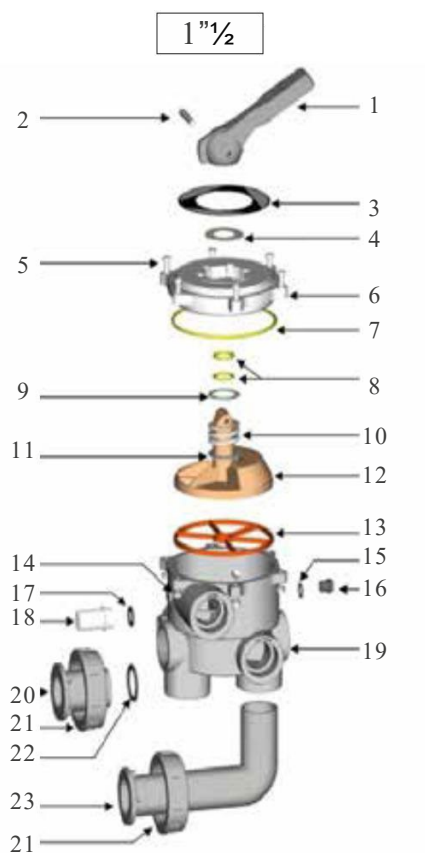

Ventil 1"½-2" za filter Riva lta Side (pre 2017) e Verduno

1"½

Cod. 1080209 (PS-6103)

RIF.	ŠIFRA	OPIS	CENA
1+2+4	600-13209	Ručka ventila Riva lta 1" ½ cma	6,20 €
13	600-10472	Zvezdasta zaptivka ventila 1" ½ cma #	6,90 €
15+16	600-10464	Set čepa oduška ventila Riva lta	2,00 €
17	600-10465	Ravnina za ptivka vizira 25x15x1.5 #	1,50 €
17+18	600-10141	Set providnog vizira ventila sa o-prstenom	2,00 €
20+21+22	600-10476	Set spoja ventila 1" ½	18,00 €
21+23	600-00184	Ruka od 90° za ventil 1" ½ cma	19,40 €

Artikla l do iste ka za liha

2"

Cod. 1080210 (PS-6103)

RIF.	ŠIFRA	OPIS	CENA
1+2+4	600-13207	Ručka ventila riva lta 2" cma	7,50 €
13	600-10473	Zvezdasta zaptivka ventila 2" cma #	11,10 €
12+13	600-10474	Distributor sa za ptivkom 2"	50,70 €
15+16	600-01008	Set čepa oduška 1/4" sa o-prstenom Ø13x2,5	1,40 €
17	600-10465	Ravnina za ptivka vizira 25x15x1.5 #	1,50 €
17+18	600-10141	Set providnog vizira ventila con o-prstenom	2,00 €
20+21+22	600-00187	Set spoja ventila 2"	15,80 €
23+24	600-00179	Set kole na stog spoja ventila 2"	45,40 €

Artikla l do iste ka za liha