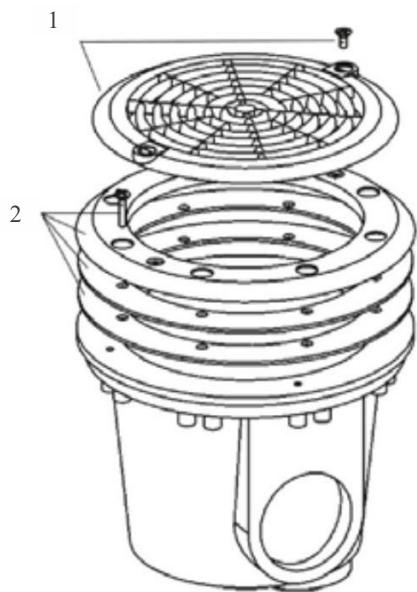

Modeli C-211/C-311

Cod. 1070030-1070232-1070056-1070057-1075256

C211

C311