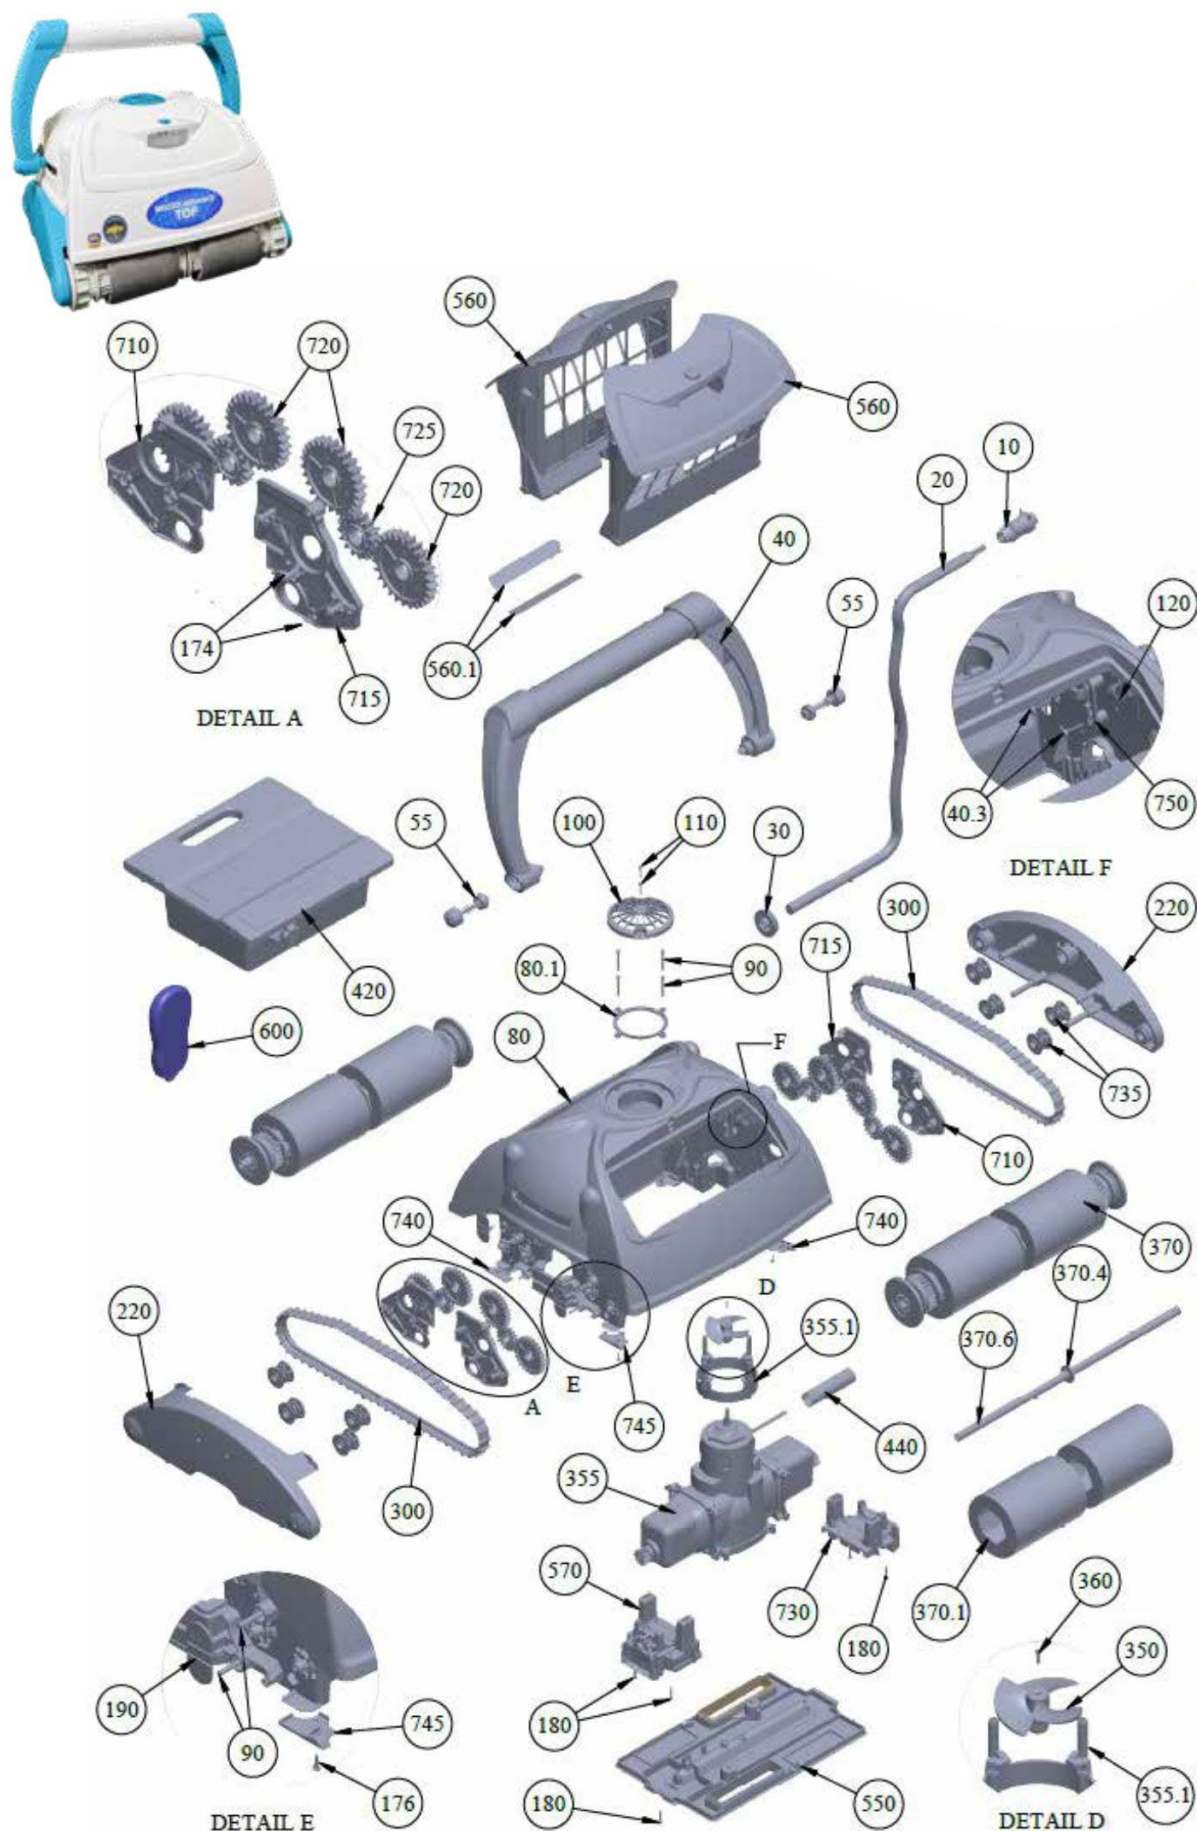

Robot Advance Top New Super RC

Cod. 1055305

Mozzo Advance Top New Super RC

Cod. 1055305

RIF.	ŠIFRA	OPIS	CENA
10.00	600-00300	Utičnica plutajućeg kabla	37,30 €
20.00	600-12019	Pluta juće kablo sivo	488,40 €
100.00	600-12031	Poklopac turbine	18,00 €
220.00	600-12032	Karter bočni dx ili lx	45,00 €
300.00	600-12053	Set pogonskog remena veliki uski(2kom)	77,80 €
355.00	600-12140	Motor glavni	577,40 €
360.00	600-00329	Vijak za turbinu	2,20 €
370.00	600-12021	Pogonski valjak mali	58,50 €
370.10	600-12022	Sunđer PVA sivi mali	20,60 €
420.00	600-12047	Transformator	751,70 €
550.00	600-12421	Poklopac donji	89,90 €
560.00	600-12095	Filtrirajuća posuda Bela / Zelena	84,30 €