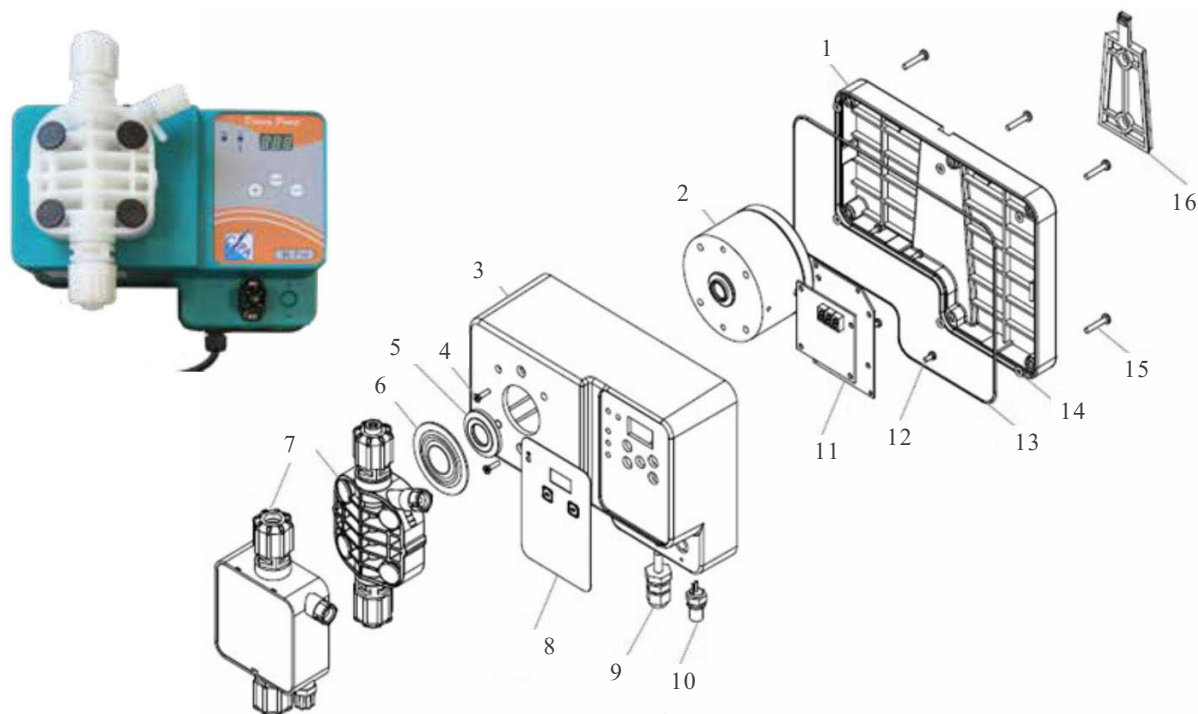

PUmpe Serie EL

Cod. 1075165-1075054-1075136-1075055-1075245-1075246

RIF.	ŠIFRA	OPIS	CENA
1	600-00941	Po klopac tela dozirne pumpe	16,30 €
2	600-02416	Komplet magnet M80X42 EL7IM/EL7CS/EL5PH	160,00 €
2	600-00942	Magnet komplet M80X42 EL10MA	160,00 €
3	600-00943	Kutija dozirne pumpe	20,50 €
4	600-00947	Vijak TS + M40X10 inox serie EL	0,30 €
5	600-00944	Prirubnica klipa serie EL	8,70 €
6	600-00945	Diafragma PTFE serie EL	38,40 €
7	1075157	Telo pumpe PVDF serie EL	90,00 €
7	1075158	Telo pumpe PP serie EL	42,10 €
8	600-02490	Etiketa od poli karbonat a serie EL	28,00 €
8	600-02491	Etiketa p umpa EL7IM	3,20 €
8	600-02492	Etiketa p umpa EL10MA	3,20 €
8	600-02493	Etiketa p umpa EL7CS	3,20 €
8	600-02494	Etiketa p umpa EL5PH	3,20 €
9	600-00982	Uvodnica kabla M12x1,5 dozirne pumpe	4,50 €
9	600-00996	Navrtka uvodnica kabla M12x1,5 dozirne pumpe	1,00 €
10	600-02414	BNC un.navoj + kablo pumpe do zirke	16,60 €
11	600-02418	Kolo pumpe EL7IM	200,00 €
11	600-02419	Kolo pompa EL10MA	234,80 €
11	600-00955	Circuito p umpe EL7CS	182,80 €
11	600-02420	Kolo pumpe EL5PH	235,00 €
12	600-00959	Vijak aut. Tc + 2,9X13 dozirne pumpe	0,20 €
13+14	600-00957	Zaptivka poklopca dozirne pumpe	4,10 €
15	600-00960	Vijak aut. TC + 3,5x19 inox A2	0,20 €
16	600-00980	Set nosača dozirne pumpe	2,90 €