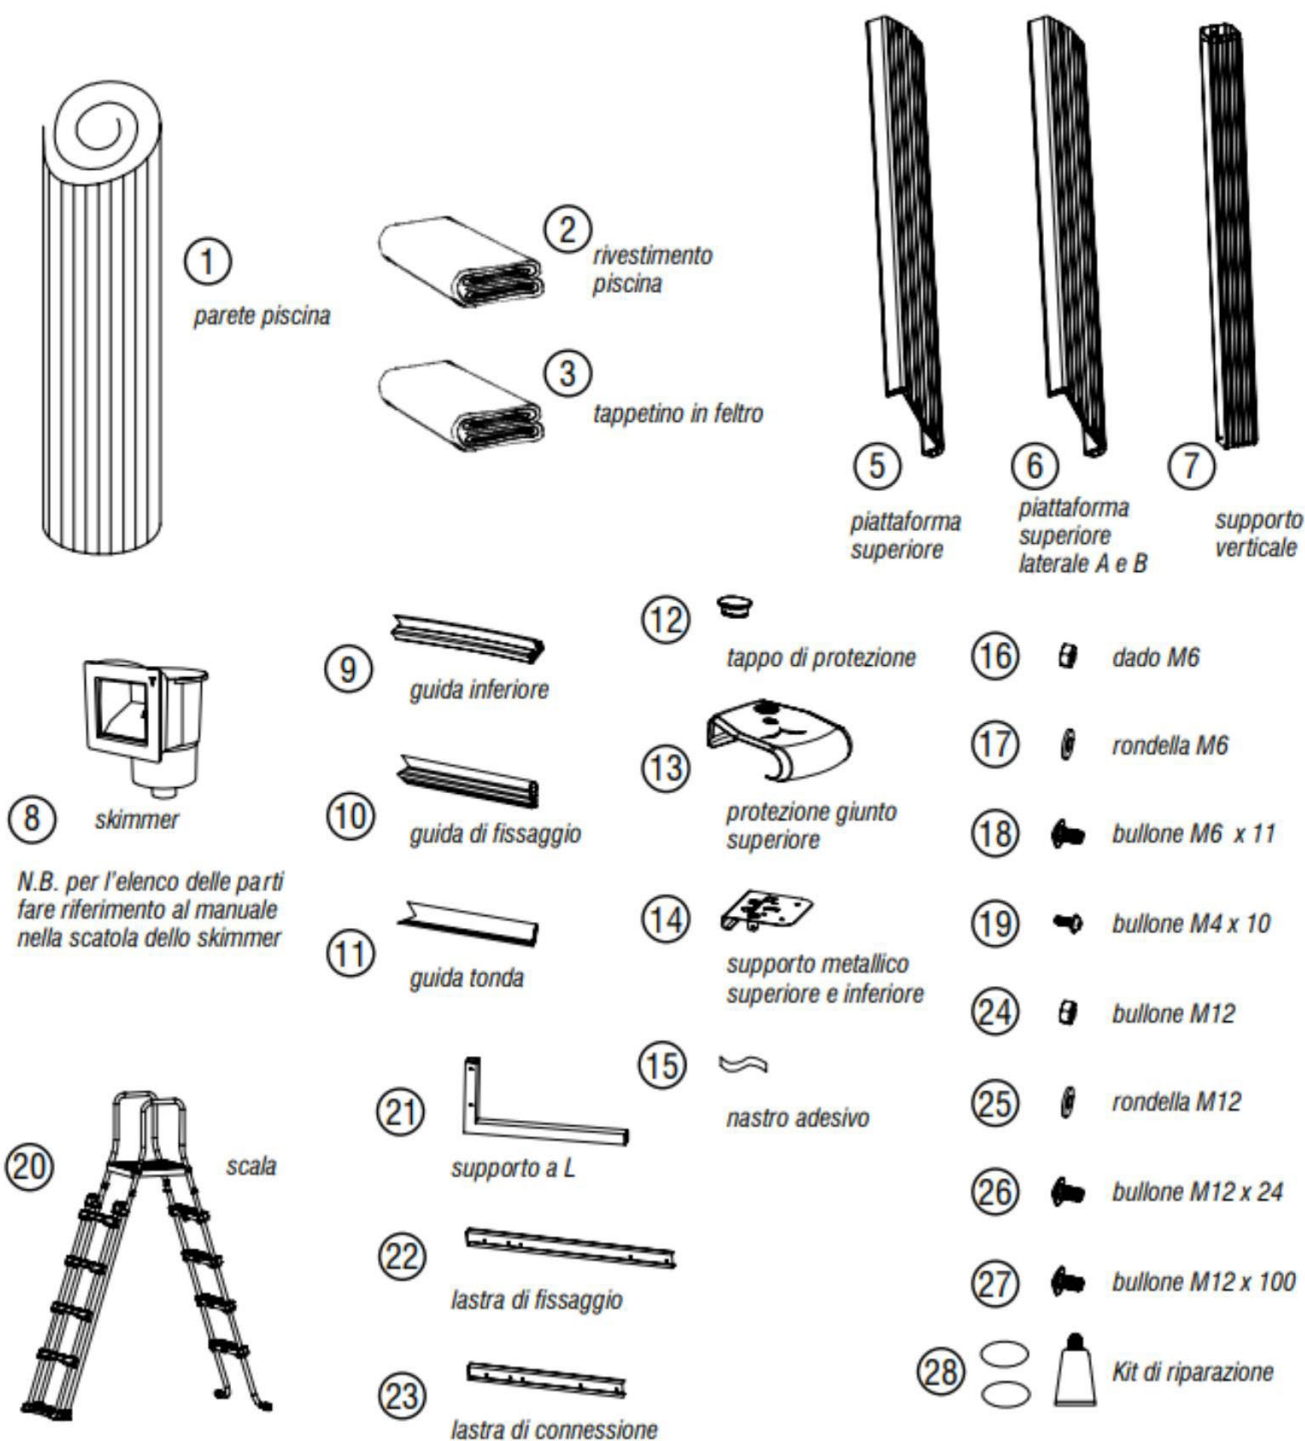

White Pool

Cod. 8011010-8011011-8011012-8011013-8011014-8011015

White Pool

Cod. 8011010 -8011011-8011012-8011013-8011014-8011015

RIF.	ŠIFRA	OPIS	CENA
-	8011004	Aqua loon 700 gr	25,30 €
5a	600-21400	Gornja platforma 1370 mm	97,40 €
5b	600-21401	Gornja platforma 1460 mm	103,80 €
6a	600-21402	Bočna gornja platforma 1210 mm	86,00 €
6b	600-21403	Bočna gornja platforma 1445 mm	102,70 €
7	600-21404	Vertikalni nosač zida 1,3 m	109,20 €
8	8020090	Skimer	57,20 €
9a	600-21406	Donja vođica 1350 mm	9,80 €
9b	600-21407	Donja vođica 1245 mm	9,10 €
9c	600-21424	Donja vođica 1445 mm	8,60 €
10a	600-21408	Gornja vođica za fiksiranje 1380 mm	5,40 €
10b	600-21409	Gornja vođica za fiksiranje 1270 mm	5,00 €
10c	600-21425	Gornja vođica za fiksiranje 1460 mm	4,60 €
11a	600-21410	Okrugla vođica 1380 mm	6,10 €
11b	600-21411	Okrugla vođica 1270 mm	5,60 €
11c	600-21426	Okrugla vođica 1460 mm	5,10 €
12	600-21412	Zaštitni čep	1,20 €
13	600-21413	Zaštita gornjeg spoja	9,00 €
14	600-21414	Metalna gornja/donja ploča za fiksiranje	12,20 €
21	600-21416	L nosač za bazene 1,3 m	237,20 €
22a	600-21417	Ploča za fiksiranje 1415 mm	212,40 €
22b	600-21427	Ploča za fiksiranje 1714 mm	163,00 €
23a	600-21418	Konekciona ploča 1270 mm	163,80 €
23b	600-21428	Konekciona ploča 1620 mm	182,00 €
16-27	600-21420	Set vijaka bazena 4.9x3.60	132,30 €
16-27	600-21421	Set vijaka bazena 6.10x3.60	162,10 €
16-27	600-21422	Set vijaka bazena 7.30x3.60	191,70 €
16-27	600-21423	Set vijaka bazena 9.10x4.60	206,60 €
LAJNER			
-	600-40006	Liner plavi 40/100 4,9x3,60 h1,30	486,30 €
-	8020074	Liner plavi 40/100 6,10x3,60-h 1,20/1,30	483,90 €
-	8020076	Liner plavi 40/100 7,30x3,60-h 1,20/1,30	533,80 €
-	8020077	Liner plavi 40/100 9,15x4,60-h 1,20/1,30	761,10 €