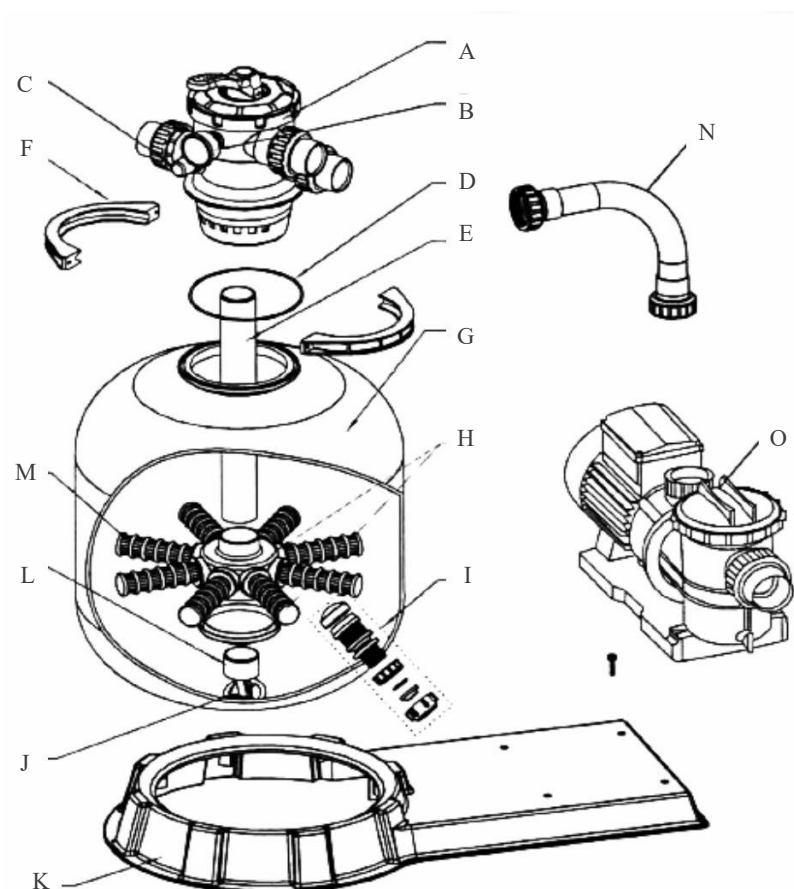

Argento 400-500

Cod. 8050170-8050171

RIF.	ŠIFRA	OPIS	CENA
A	1080356	Ventil c lamp 6 položajni top 1" ½	112,00 €
B	600-00791	Manometar	23,80 €
D	600-12502	Zaptivka prstena	5,50 €
E	600-12504	Glavna cev (rif. 400)	8,00 €
E	600-12505	Glavna cev (rif. 500)	9,20 €
F	600-12501	Prsten za zadržavanje vijkom	22,40 €
H	600-11010	Donji mali kolektor	26,90 €
I	600-11011	Ispusni čep	10,90 €
J	600-12507	Positioner	9,20 €
M	600-00803	Šipke kolektora 11 cm	6,20 €
N	600-12523	Povezni muf (rif. 400)	20,20 €
N	600-12568	Povezni muf (rif. 500)	23,20 €
1	600-12524	Providni poklopac Ø141 cm	18,40 €
-	600-12525	O'prsten providnog poklopca	6,20 €
3	600-12526	Korpica predfiltera h=142 cm	18,40 €