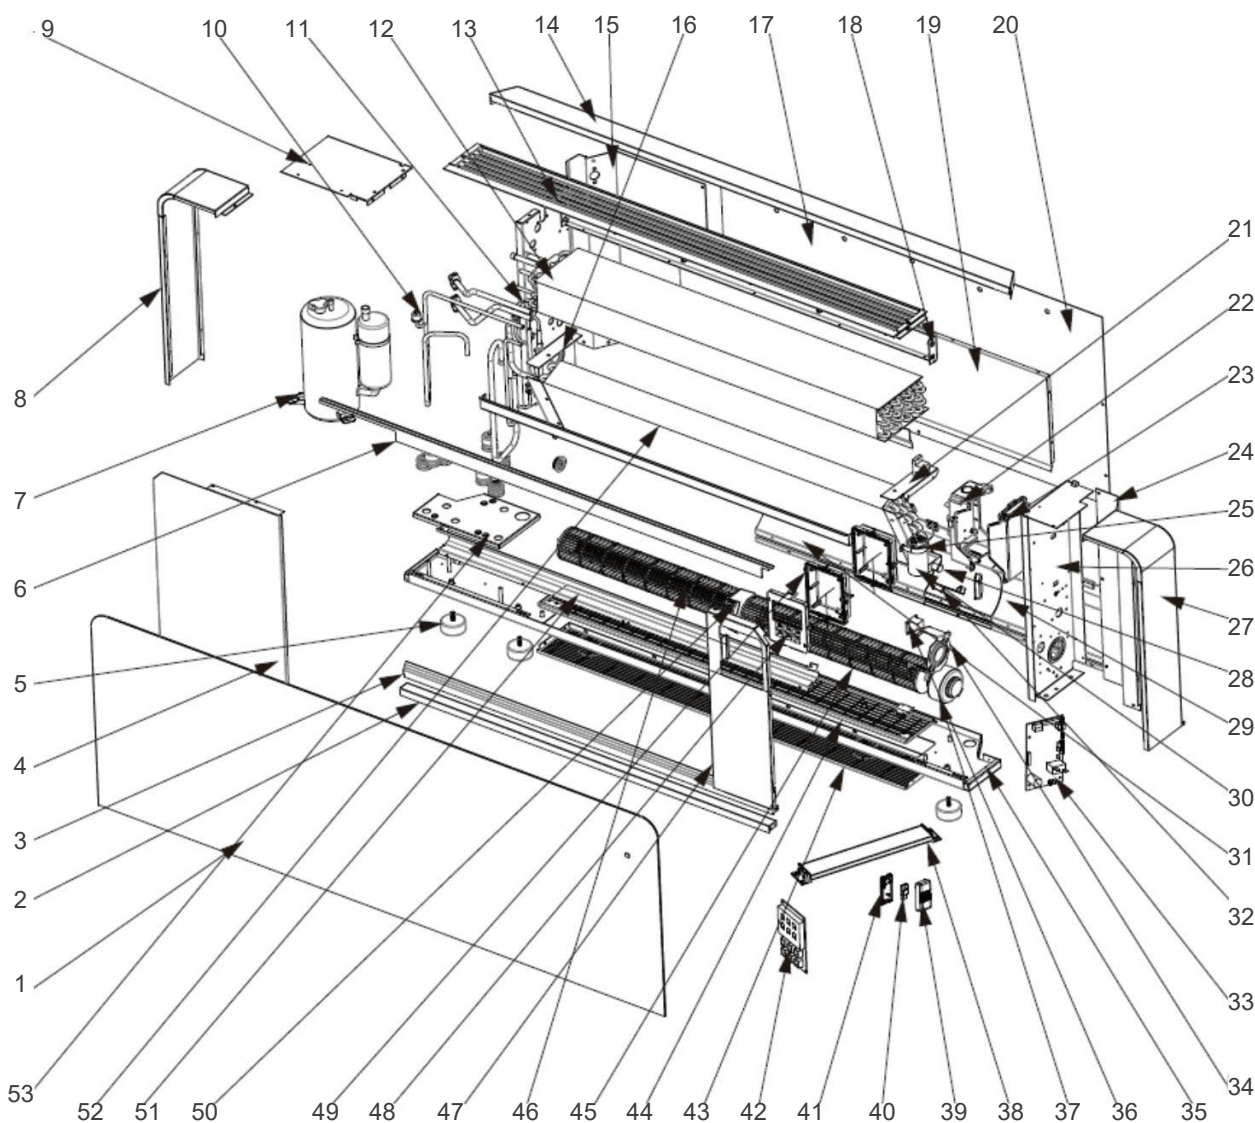

WD 4,5

Cod. 1041099

RIF.	ŠIFRA	OPIS	CENA
7	Na zahtev	Kompresor	Po ponudi
37	Na zahtev	MotoreDC	Po ponudi
39	Na zahtev	Senzor vlage	Po ponudi
42	Na zahtev	Display a LED	Po ponudi
45	Na zahtev	Cevni ventilator	Po ponudi
46	Na zahtev	Cevbni ventilator	Po ponudi