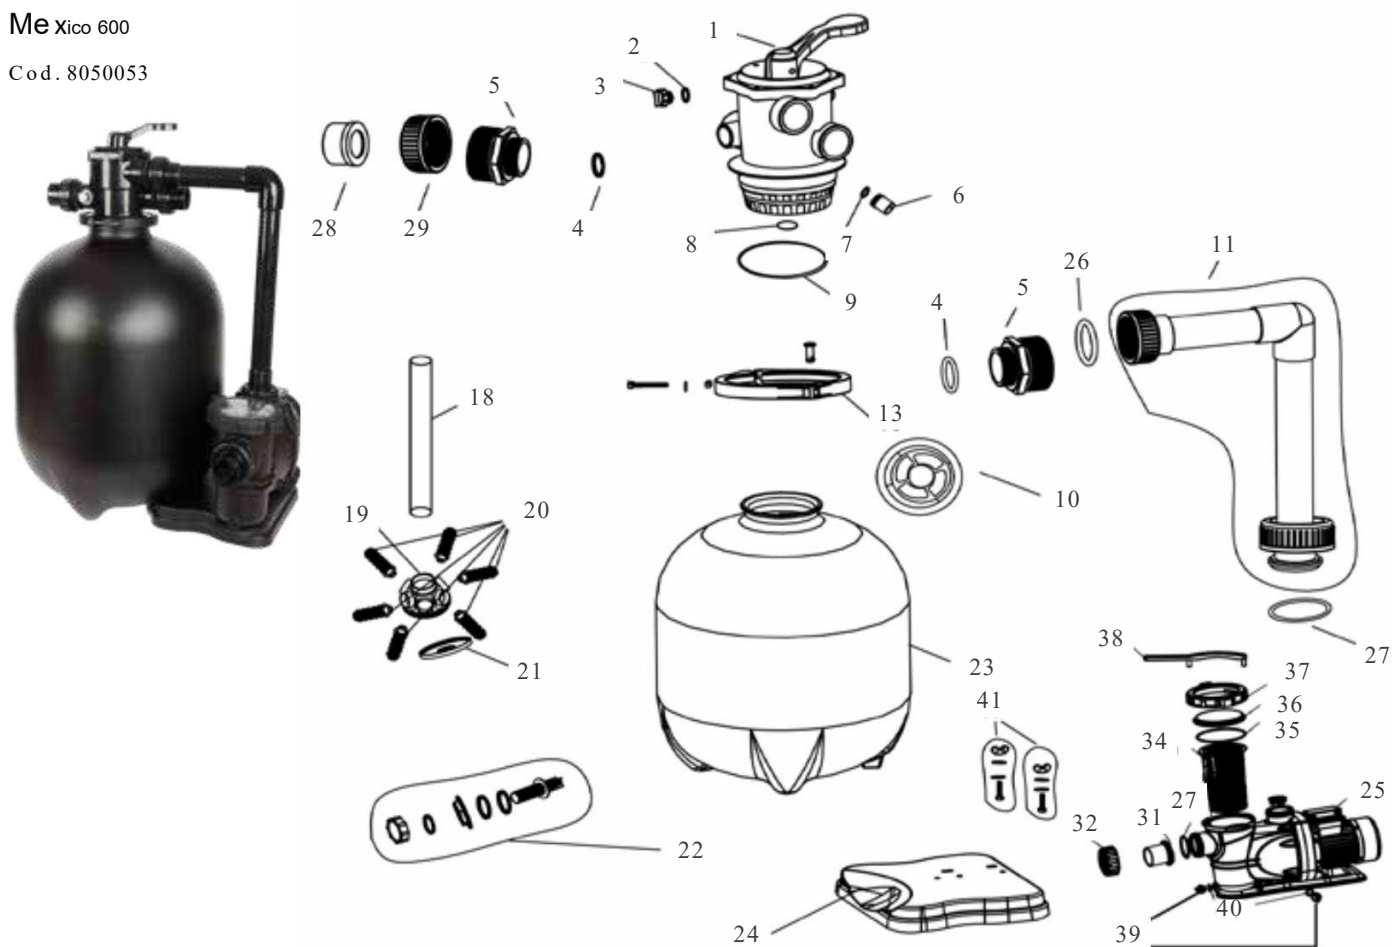

Mexico 600

Cod. 8050053

RIF.	ŠIFRA	OPIS	CENA
1	8050004	VENTIL 6 položajni top Mexico	86,20 €
4	600-21317	O'prsten poveznog mufa	1,00 €
5	600-21314	Adapter poveznog mufa	3,80 €
8	600-21318	Unutrašnja zaptivka 6 položajnog ventila	1,00 €
9	600-21319	Zaptivka ventila 6 položajnog (big)	4,00 €
11	600-21321	Tvrda povezna ru ka filter/pumpa	39,10 €
13	8050074	Prsten poklopca pe ščanog filtera ø 169 mm	13,20 €
19/21	600-21324	Donji difuzor	9,30 €
20	8050082	Pe ščani filter (rif. 500-600)	1,70 €
22	8050085	Čep ispusta kompletni	3,00 €
24	8050003	Postolje	15,80 €
25	600-21326	Pumpa 800 w	436,50 €
26	600-21320	O'prsten gornji povezna ruka	1,30 €
27	600-21322	O'prsten donji povezna ruka	1,10 €
28	600-21316	Konektor poveznog mufa ventila	3,60 €
29	600-21315	Na vrta poveznog mufa ventila	8,70 €
31	600-21327	Povezni muf pumpe	2,30 €
32	600-21328	Na vrta poveznog mufa pumpe	2,30 €
34	600-21329	Korpic a pre d filtera	4,00 €
35-36-37	600-21330	Poklopac pumpe sa o-prstenom	17,20 €
38	600-21331	Ključ za otvaranje poklopca pumpe	2,80 €
27-31-32	600-21333	Povezni muf pumpe	7,00 €