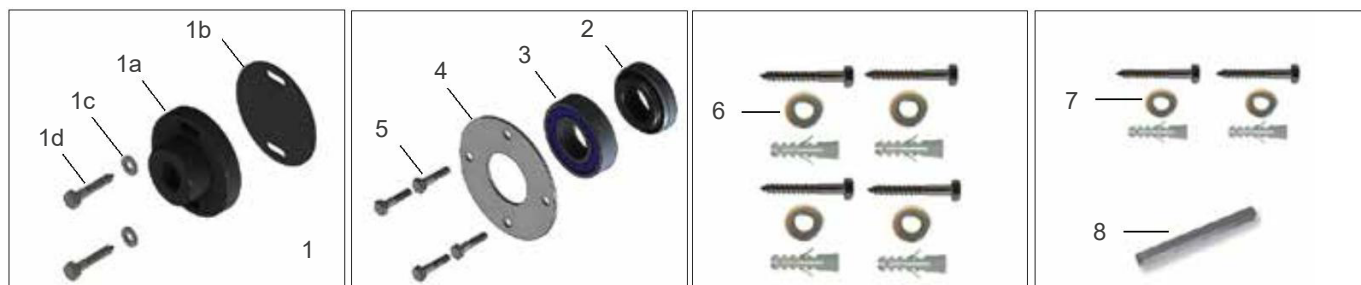

B – Set za instalaciju osovine 30mm potopljen, za prekrivke Rollin e Rollinside

Cod. 600 -16000

RIF.	ŠIFRA	OPIS	CENA
1	600-16000	Set za instalaciju osovine 30 mm potopni	354,00 €
1a	600-16032	Ležaj vratila 30 mm slobodna strana	58,70 €
1b	600-16026	Lepljiva zaptivka $\varnothing$ 120mm za slobodni deo osovine rollin	20,50 €
1c	600-16027	Ravna šajbna m10 inox a4 (*2kom)	1,80 €
1d	600-16028	Vijak m10 x 60 inox a4 (*2kom)	9,10 €
2	600-16035	Mahanička zaptivka $\varnothing$ 30mm strana motora	84,40 €
3	600-16029	Ležaj $\varnothing$ 30mm inox	89,50 €
4	600-16030	Zaptivka prirubnice strana motora $\varnothing$ 100 mm	63,10 €
5	600-16021	Vijak m6 x30 inox a4 (*4 kom)	2,00 €
6	600-16031	Set za povezivanje motoreduktora	14,90 €
7	600-16033	Set za povezivanje prekrivke motoreduktora	7,50 €
8	600-16034	Ključ 8 x 8 mm lg 110	19,10 €

* Pojedinačna prodaja artikla, količina prisutna u setu, naručiti potrebnu količinu