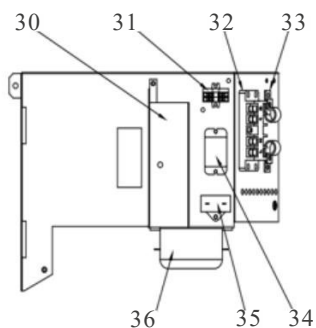

Evo E 50

Cod. 1041443

RIF.	ŠIFRA	OPIS	CENA
2	600-30233	Kontrolni panel Serie EVO E	100,40 €
4	600-30269	Ventilator E40 E50	50,20 €
5	600-30250	Motor ventilatora E40 E50	195,20 €
13	600-30297	PCB E50	741,50 €
14	600-30264	Reaktor E40 E50 M40 M50	44,60 €
16	600-30240	Izmenjiva č in titanio E50	652,30 €
17	600-30266	Senzor protoka EVO E M15 M30 M40 M50	33,50 €
26	600-30244	Kompresor E40 E50	663,40 €
28	600-30278	Senzor pritiska	16,80 €
29	600-30273	Senzor niskog pritiska	16,80 €
34	600-30274	Daljinski prekidač	16,80 €
35	600-30277	Kondenzator ventilatora 5uF/500V EVO E40 E50	5,60 €
37	600-30282	Sonda temperatur e odu šak vazduha	5,60 €
40	600-30284	Sonda temperatura ambient a	5,60 €
41	600-30287	Sonda temperatur e priliv	5,60 €
42	600-30285	Sonda temperatura odliv vode	5,60 €
-	600-30509	Grlo d50 37 mm PVC Indiana Evo	11,20 €