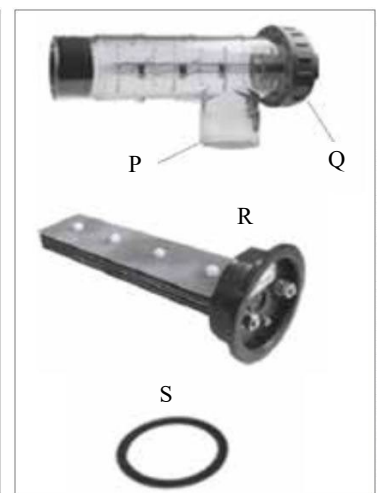

Premio+ Duo (dal 2021)

Cod. 1075113 - 1075125 - 1075126 - 1075127

RIF.	ŠIFRA	OPIS	CENA
2	600-20301	Motor p Ump Eph 230v	124,80 €
2a	600-20302	Te lo pumpe	124,80 €
3	600-20303	Tà sta tura	88,00 €
4	600-20304	Kontro lna kartic a v4.2	704,00 €
5	600-20305	Ka rtic a sna ge v3.2 e v4.2	280,00 €
6	600-20267	Ventilator 40x40 mm - 24v	40,80 €
7	600-20270	Konekciona uti čnica utičnica napajanja	16,00 €
8	600-20308	Konekciona kartica	73,60 €