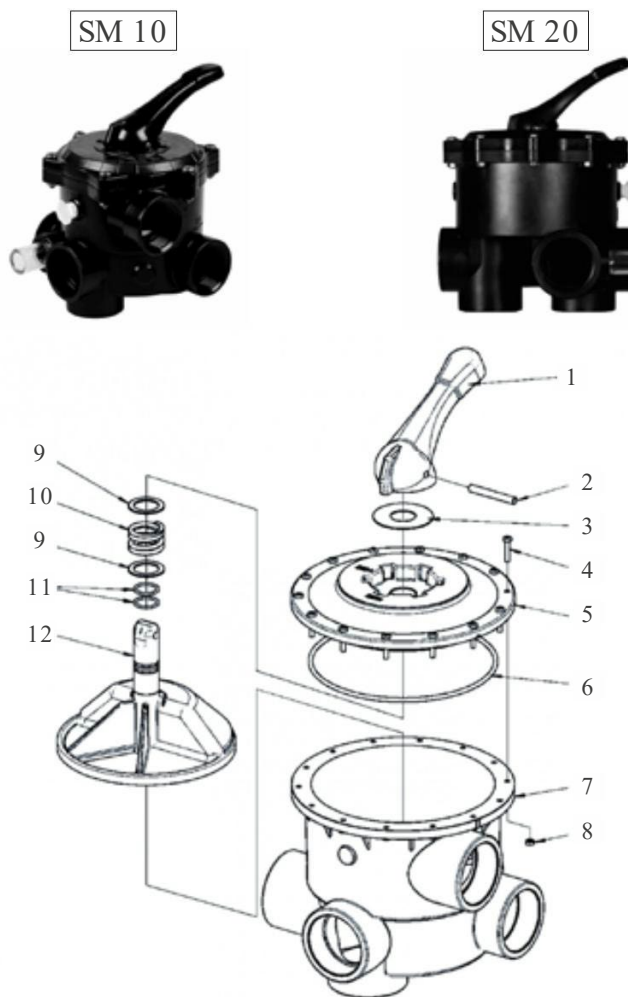

SM 10-20

SM 10

COD. 1080411

RIF.	ŠIFRA	OPIS	CENA
1	600-10485	Ručka	11,50 €
6	600-10486	Zaptivka poklopca	19,40 €
14	600-10488	Ravnina za ptivka 25x16x3	2,70 €
15	600-10489	Insp ekc io no sta klo	8,70 €

SM 20

COD. 1080412

RIF.	ŠIFRA	OPIS	CENA
1	600-10485	Ručka	11,50 €
6	600-10490	Zaptivka poklopca	22,90 €
15	600-10492	Insp ekc io no sta klo	117,70 €