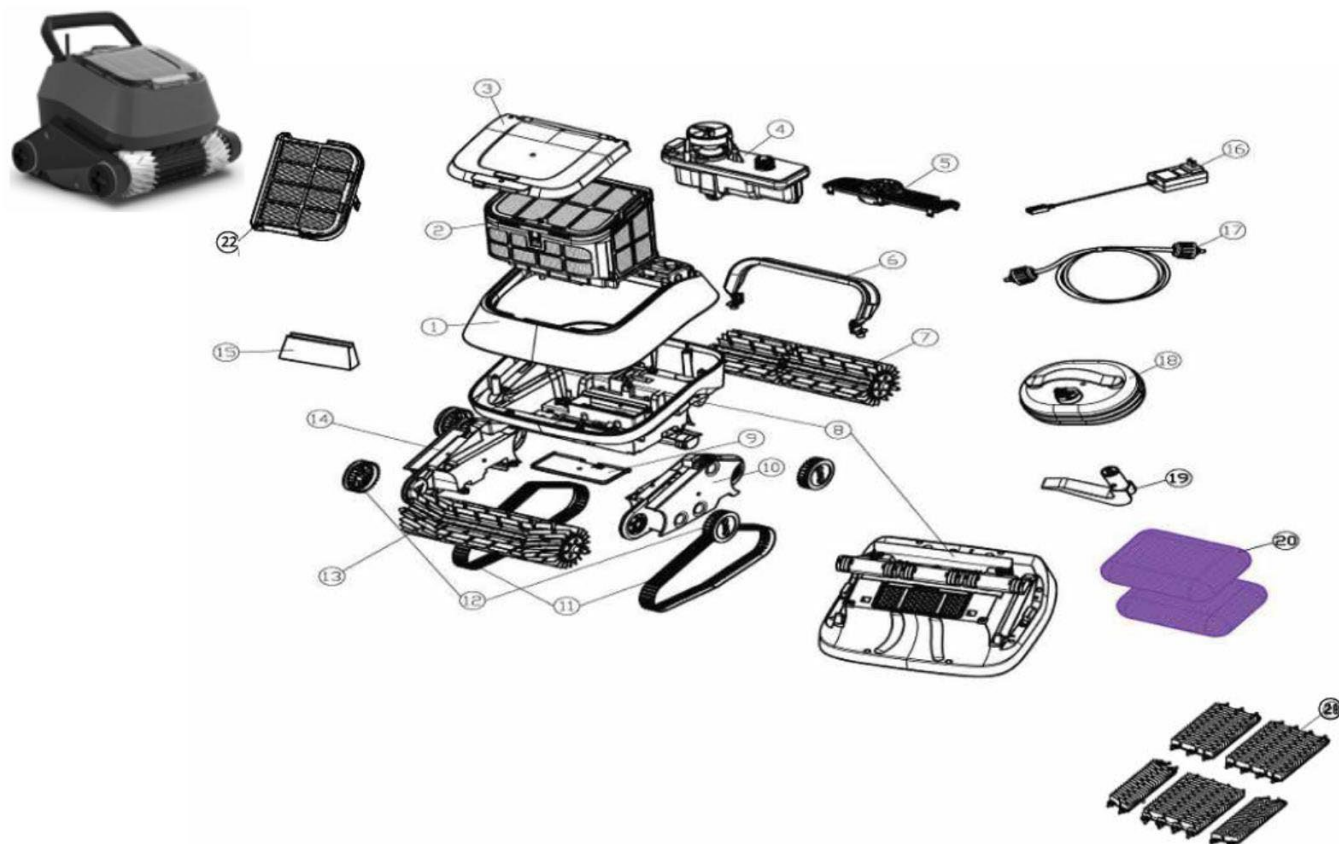

7311

Cod. 1055320

RIF.	ŠIFRA	OPIS	CENA
1	600-15547	Gornji ram ta mni sivi	35,80 €
2	600-15526	Ko r p i c a	66,60 €
3	600-15527	G o m j i p o k l o p a c t a m n o s i v i	15,40 €
4	600-15552	B l o k m o t o r a p u m p e	363,70 €
5	600-15530	P o k l o p a c c m i b l o k a m o t o r a	18,80 €
6	600-15531	C r n a r u č k a	22,10 €
7	600-15532	S k l o p z a d n j i č e t k i c m i	32,90 €
8	600-15533	D o n j i r a m t a m n o s i v i	82,80 €
9	600-15534	P o k l o p a c i s p u s t a r a p i d n i t a m n o s i v i	6,30 €
10	600-15535	L e v i c m i b o k	36,00 €
11	600-15536	P o g o n s k a r e m e n c m a (2 k o m)	47,10 €
12	600-15537	N a z u b l j e n i t o č a k (4 k o m)	25,20 €
13	600-15538	S k l o p p r e d n j i h č e t k i c m i	23,80 €
14	600-15539	D e s n i c m i b o k	36,00 €
15	600-15545	N e p o v r a t n a č a u r a	Po ponudi
16	600-15553	P u n j a č b a t e r i j a	57,00 €
17	600-15571	P l u t a j u č e k a b l o 3 m	Po ponudi
18	600-15554	P l u t a j u č a b a t e r i j a	168,50 €
19	Na zahte v	P o v r a t n a k u k a	Po ponudi
20	600-15546	S e t z a f i n u f i l t r a c i j u (2 k o m)	24,60 €
21	Na zahte v	S e t č e t k i o d P V C (5 k o m)	Po ponudi
22	600-15544	G o r n j i p a n e l k o r p i c e	6,30 €