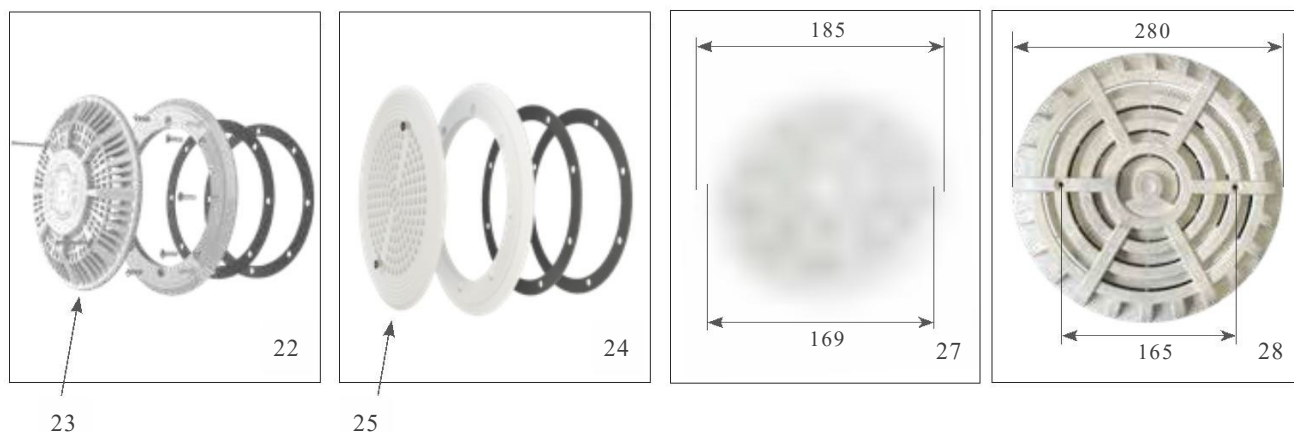

Rešetke

RIF.	ŠIFRA	OPIS	CENA
1	600-00039	SET podni slivnik C-211 (rešetka + vijci)	38,60 €
2	600-00049	Set podni slivnik C-211 (prirubnica + zaptivke + vijci)	59,60 €
3	600-10207	Rešetka Cofies (ø ext. 175 mm)	49,00 €
4a	600-140096	Prirubnica Cofies (ø ext. 205 mm)	50,20 €
4b	600-140097	Set zaptivke Cofies (ø ext. 205 mm), (2 kom)	27,60 €
5	600-10043	Rešetka Cofies (ø ext. 197 mm)	51,00 €
6a	600-10044	Prirubnica Cofies (ø ext. 188 mm)	32,80 €
6b	600-10045	Set zaptivka Cofies (ø ext. 188 mm), (2 kom)	47,90 €
7	600-11595	Set slivnika poda Weletic (rešetka + prirubnica)	57,40 €
13	600-00094	Set slivnika poda C-311 belo (prirubnica + zaptivke + vijci)	79,30 €
14	600-00093	Rešetka clip podnog slivnika C-311	54,70 €
15	600-10049	rešetka podnog slivnika beton SNTE	20,50 €
16	600-10050	Rešetka podnog slivnika liner SNTE	21,90 €
17a	600-10051	Prirubnica podnog slivnika SNTE + 12 vijaka	22,20 €
17b	600-10052	Set SNTE (zaptivke prirubnica + 2 vijci)	116,80 €
18	600-00104	Rešetka Hayward anti-vortex	79,90 €
19a	600-00105	Prirubnica Hayward	44,20 €
19b	600-00106	Set zaptivki Prirubnica Hayward, (2 kom)	68,20 €
20a	600-00096	Rešetka Pool's in ABS za prefabrikovane baze ne	17,30 €
20b	600-00097	Prirubnica Pool's od ABS za prefabrikovane baze ne (ram)	15,80 €
21	600-11670	Rešetka sa vijcima MT-14/Astral	8,70 €
22	1072276	Set antivortex bela CPA (zaptivke + prirubnica + rešetka + set vijaka)	31,80 €
23	1072285	Rešetka antivortex bela CPA	19,50 €
24	1070353	Set GM-30 bela CPA (zaptivke + prirubnica + rešetka + set vijaka)	29,90 €
25	1070347	rešetka GM-30 bela CPA	42,00 €
26	600-10117	rešetka Pool's in ABS za baze ne od armiranih betona	17,50 €
27	600-10118	Rešetka od ABS Certikin (ø ext. 185 mm)	17,50 €
28	600-10399	Rešetka od ABS antivortex Certikinew	22,40 €