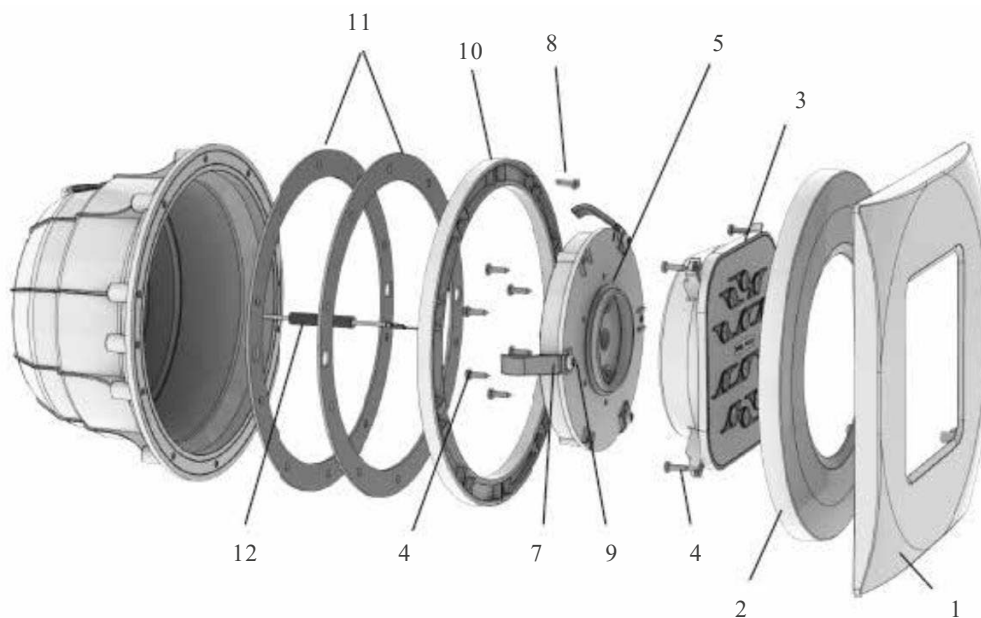

Weltico sa nišom

Cod. 2220621-2220637

RIF.	ŠIFRA	OPIS	CENA
1	600-11560	Četvrtasta maska prirubnice reflektora bez niše	34,50 €
2	600-11561	Okrugla maska prirubnice reflektora bez niše	28,70 €
3a	600-11562	Sijalica 6 led bela	258,20 €
3b	600-11563	Sijalica 12 led bela	448,20 €
3c	600-11564	Sijalica 12 led bojena	616,00 €
4	600-11565	Vijak inox DIN 7981 8x16	1,50 €
5	600-11566	O-prsten EPDM Ø 72x4	10,80 €
6	600-11567	Podloška kompletna za reflektor led	32,10 €
7	600-01513	Spajalica kratka držač tela lampe	9,80 €
8	600-00196	Set vijaka podloške reflektora Weltico, (10 kom)	23,30 €
10	600-00195	Podloška reflektora	20,00 €
11	600-00194	Zaptivka prirubnice reflektora (* 2 kom)	18,10 €
8+10+11	600-11575	Set prirubnica zaptivki i vijaka reflektora	57,30 €
13	600-11572	Fleksibilni za reflektor	37,10 €
14a	600-11573	Niša reflektora za bazene od panela	53,10 €
14b	600-11574	Niša reflektora za bazene sa lajnerom	54,80 €

* Poterbu količina u reflektoru, artikala u pojedinačnoj prodaji