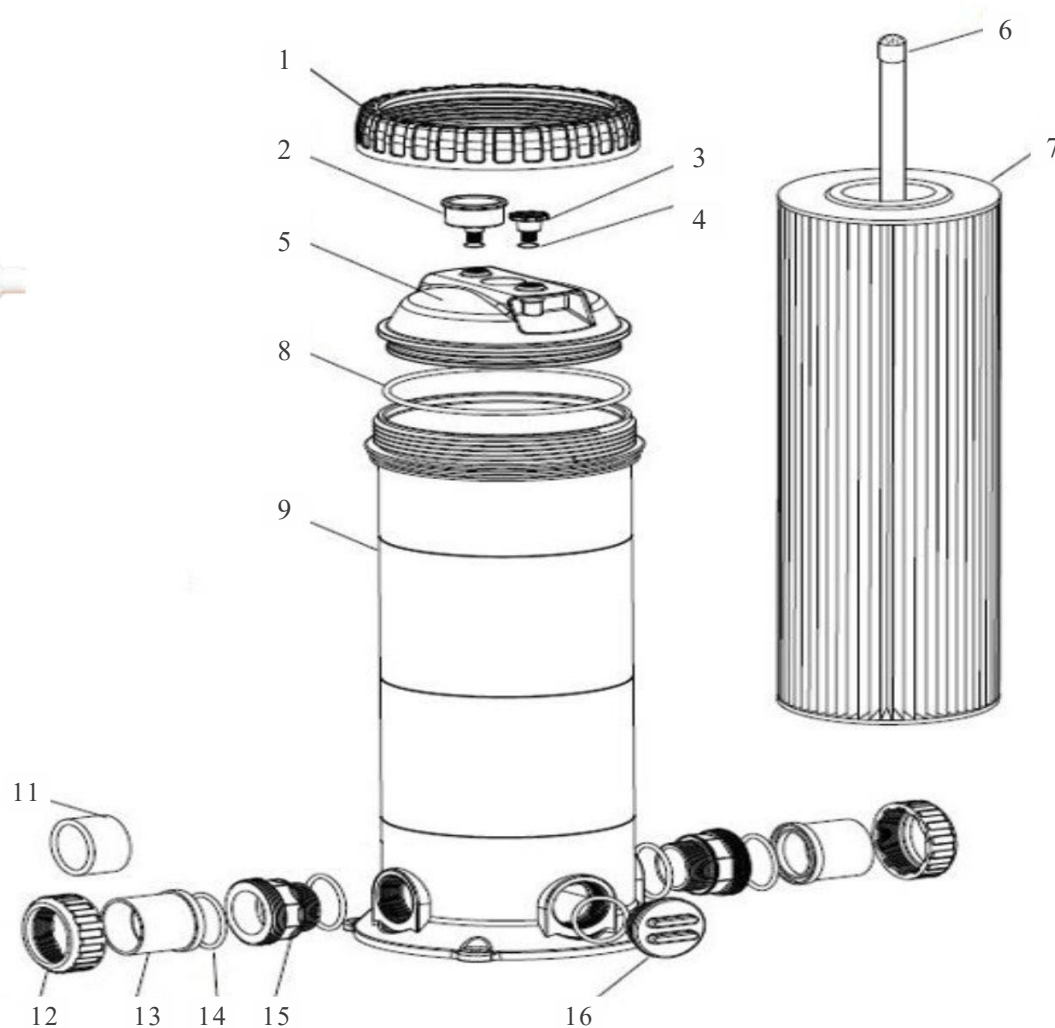

KFC 50-75-100-150

Cod. 1080144-1080147-1080148-1080149

RIF.	ŠIFRA	OPIS	CENA
1	600-00731	Prsten za zavaranje	24,50 €
2	600-00791	Manometar 1/4"	23,80 €
3	600-00732	Ventil za ispušavanje zraka	1,30 €
4	600-00733	Oprsten ventila za ispušavanje zraka	0,70 €
5	600-00734	Poklopac	33,60 €
7	1080153	Filtrirajući umetak (rif. 50)	65,10 €
	1080152	Filtrirajući umetak (rif. 75)	85,40 €
	1080155	Filtrirajući umetak (rif. 100)	101,70 €
	1080156	Filtrirajući umetak (rif. 150)	122,00 €
8	600-00737	Oprsten poklopca	10,60 €
-	600-00739	Set za povezivanje dozatora (rif. 50-100)	12,90 €
12	600-00741	Navrtka za čep dozatora (v50-100)	4,40 €
13	600-11021	Prodor od 2"	4,10 €
14	600-11044	O-prsten za ventil side 2"	1,80 €
15	600-11043	Razdelnik sa navojem za ventil 2"	3,80 €
16	600-00746	Čep ispusta dozatora (rif. 50-100)	3,80 €