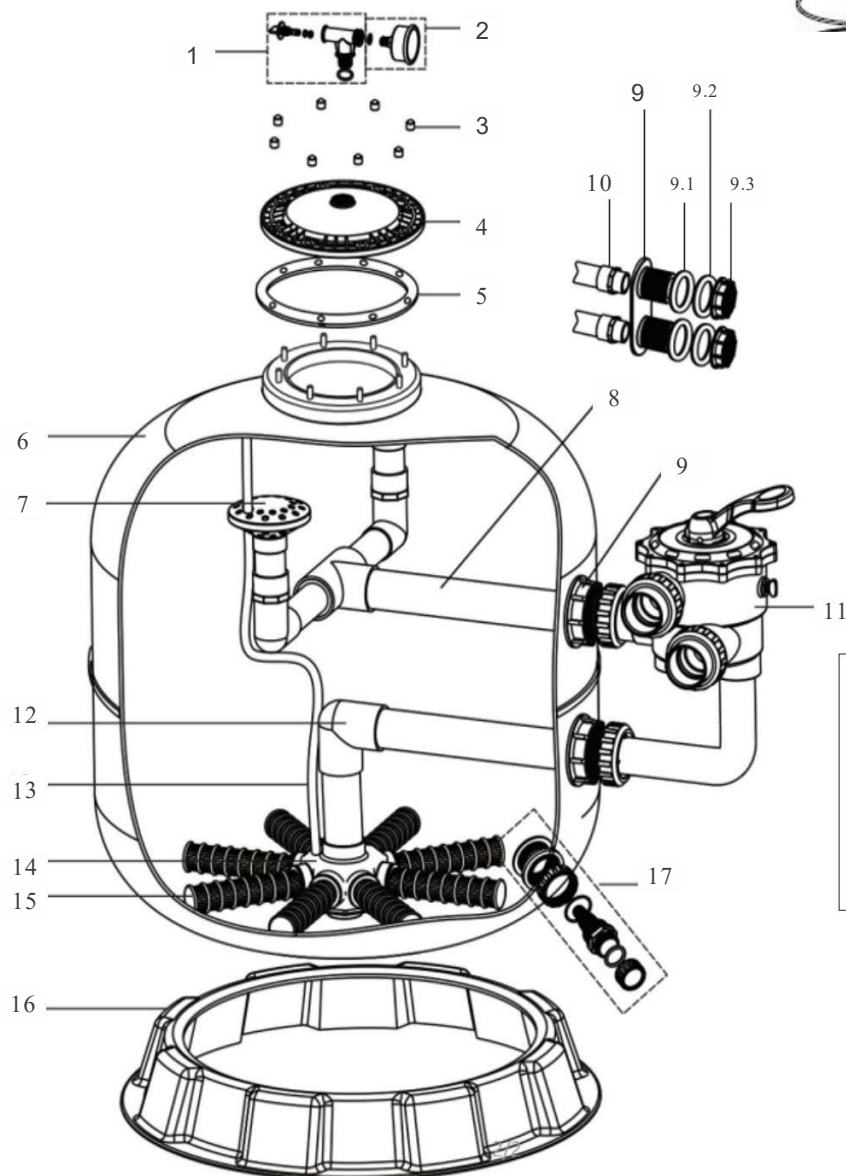

Mediterraneo Side 750 -900

Cod. 1080273 -1080274

Mediterraneo Side 750 -900

Cod. 1080273 -1080274

RIF.	ŠIFRA	OPIS	CENA
1	600-00790	Te manomet ar sa odu škom	5,40 €
2	600-00791	Manomet ar	23,80 €
7	600-00795	Difuzor visoki (*2 kom)	13,50 €
8	600-00836	Gornji sklop za distribuciju	98,90 €
9	600-11035	Bazni komplet zidnog prodora 2"	73,90 €
9.1	600-11053	Zaptivni prsten zidnog prodora 2" (*2 kom)	9,80 €
9.2	600-11036	Spoljni adapter zidnog prodora 2" (*2 kom)	8,00 €
9.3	600-11037	Navrtka zidnog prodora 2" (*2 kom)	6,80 €
10	600-11038	Ada pter zidnog prodora 2" (*2 pz)	4,30 €
11	1080206	6 polo žajni ventil side 2"	179,00 €
12	600-00851	Donji distributivni sklop	40,30 €
13	600-17029	Providna cev za odušak	13,50 €
14	600-00817	Donji veliki difuzor	26,90 €
15	600-00812	Kolektor od 18,5 cm (*8 kom) **	11,00 €
16a	600-00809	Postolje filte ra (rif. 750)	94,00 €
16b	600-17005	Postolje filte ra (rif. 900)	94,00 €
17	600-00797	Čep velikog ispusta	26,90 €
PRE 2012			
3	600-00792	Ste zni prste n	44,60 €
4	600-00793	Pro vid ni poklop a c	53,70 €
5	600-00794	O 'p rste n poklop c a	8,60 €
OD 2012			
3	600-17000	Na vrtka poklop c a (*8 kom)	3,70 €
3	600-17001	De b ljina navrtke (*8 kom)	3,70 €
4a	600-11023	C m i poklop a c	53,70 €
4b	600-11041	Pro vid ni poklop a c	53,70 €
5	600-11024	Zaptivka prirubnice	14,10 €

* Artikal u pojedinačnoj prodaji, p o t r e b n a količina u filteru, n a ručiti p o t r e b n u količinu

**Za filte re od 2018 up a riti sa difuzorom 600-00817