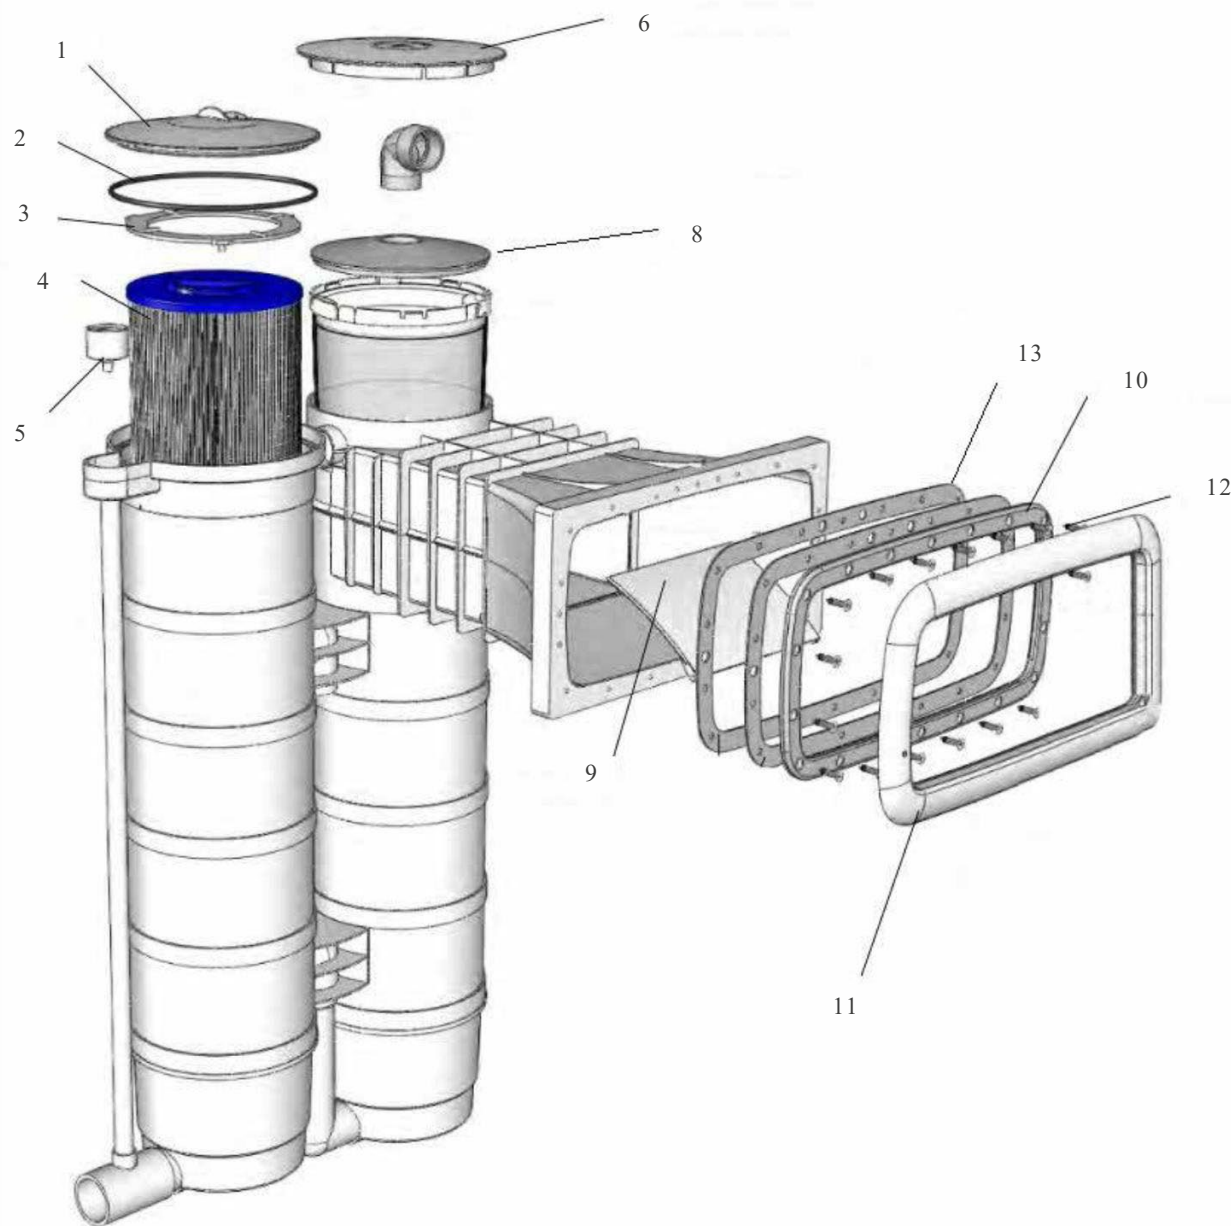

Twinfilter elegance 400

Cod. 2220604

RIF.	ŠIFRA	OPIS	CENA
1	600-10296	Poklopac	53,60 €
2	600-10297	Zaptivka poklopca	33,70 €
3	600-10298	Učvršćivač uloška	17,30 €
4	2220602	Uložak	203,40 €
5	600-10299	Manometar	51,40 €
6	600-10072	Poklopac	30,90 €
8	600-10290	Skimvac	31,80 €
9	600-10206	Krilce sa šipkom	53,60 €
10	600-10293	Prirubnica	47,50 €
11	600-10294	Štitnik prirubnice	43,90 €
12	600-10295	Komplet vijaka prirubnice	42,60 €
13	600-10292	Zaptivka prirubnice	39,20 €