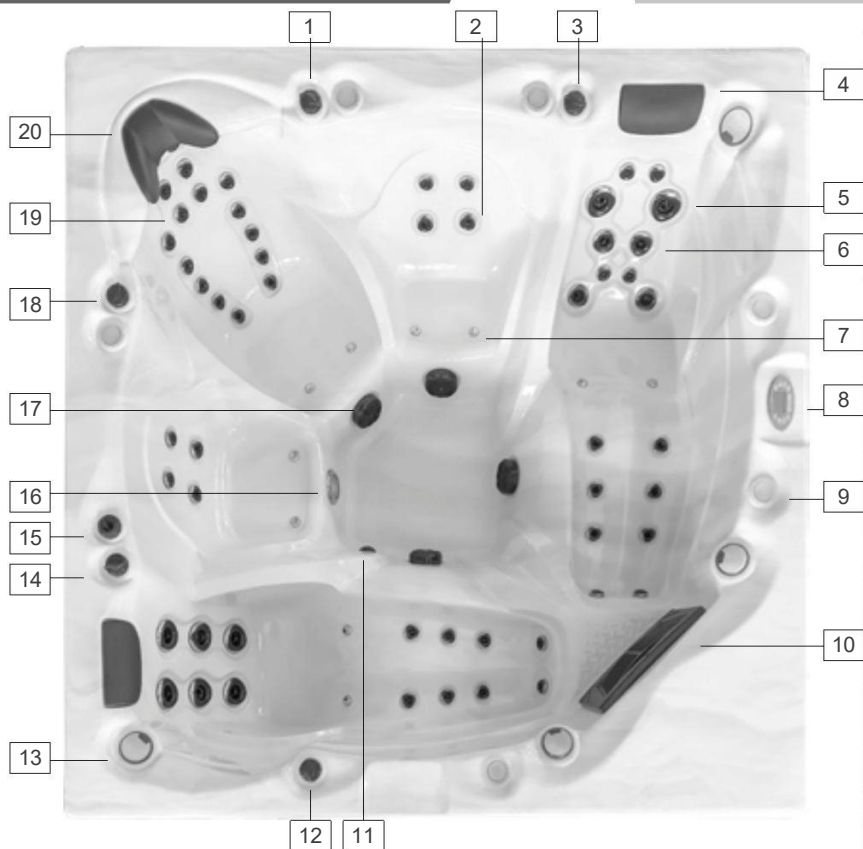

RIF.	ŠIFRA	OPIS	CENA
1-3-12-14-18	600-10797	Ventil za regulisanje vazduha - 11.017	16,00 €
2	600-11324	Mlaz 2" - 01.254	12,00 €
4	600-01908	Naslona za glavu pop up - 04.064	60,00 €
5	600-11325	Kugla stimlaz 4" - 01.261	32,00 €
6	600-10182	Mlaz 3" rotacioni - 01.189	20,00 €
7	600-10181	Izdruv vazduha sa 9 rupica hromirano za spa	8,00 €
9	600-10774	Nosa čaša	16,00 €
9	600-10199	Svetlo led za nosa čaša	120,00 €
10	600-10192	Skimer spa 100sf	477,90 €
10	600-10754	Uložak filtera na voje m spa h.20,5	36,00 €
11	600-10190	Odvod - 6.029	33,40 €
13	600-10795	Vodeni zvučnik a v new series	100,00 €
15	600-10197	Raspršivač aroma cmi za spa	32,00 €
16	600-01925	Telo lampe	36,40 €
16	600-10176	Lampa led sa kablom	138,20 €
17	600-10185	Usisavanje 2" - 09.016	20,80 €
19	600-11326	Mlaz 2" - 01.260	16,00 €
20	600-10751	Naslona za glavu - 04.072	36,00 €
PRE 2023			
8a	600-01947	Kontrolna tabla SP1200	2.054,10 €
8a	600-01919	Kontrolni prekidač SP1200 (sa nalepnicom)	447,00 €
8a	600-01938	Nalepnica za kontrolni prekidač mod. 1200	39,20 €
OD 2023			
8b	600-811662	Kontrolna tabla YES5	224,00 €
8b	600-811663	Kontrolni prekidač K506	623,30 €