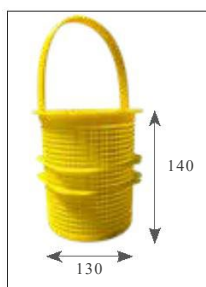

Ba d u Top 8-12-14

Cod. 1090022-1090023-1090024-1090025-1090026-1090027

RIF.	ŠIFRA	OPIS	CENA
1	600-11419	Telo predfiltera 2" x 1" ½	280,40 €
2	600-11401	Prirubnica motor a predfiltera	103,60 €
3	600-11410	Korpica sa ručkom	39,60 €
4A	600-11414	Umetak providnog poklopca	44,00 €
4B	600-11416	Navrtka sa navojem po klopca	44,00 €
4C	600-11402	Prirubnica crna	72,00 €
5	600-11403	Kućište lopatica	41,60 €
6	600-11404	Rotor Badu Top (rif. 8)	62,40 €
6	600-11405	Rotor Badu Top (rif. 12)	62,40 €
6	600-11406	Rotor Badu Top (rif. 14)	62,40 €
7A	600-11415	O-Prsten poklopca 135x5 mm	7,20 €
7B	600-11407	O-prsten predfiltera 190x5.5 mm	12,40 €
7C	600-11408	O-Prsten vijak 11x2.5 mm	3,20 €
7D	600-11409	O-Prsten kućišta 98x5 mm	4,80 €
8	600-11421	Mehanički zaptivač kompletn 14 mm	95,70 €
9	600-11422	Prsten 25 x 12,5 x 2 mm	12,40 €
10	600-11423	Prsten za centriranje	33,20 €
11	600-11424	Šajbna 8.4 mm	3,20 €
12	600-11425	Odbojnik 10x10x27 mm	4,80 €
13	600-11426	Adapterosnovice Badu Top (rif. 8-12)	3,20 €
14	600-11427	Vijak 1/4"	4,00 €
15A	600-11428	Vijak M 6 X 60 sa podloškama	4,00 €
15B	600-11429	Vijak M 8 x 25	3,20 €
16	600-11430	Navrtka	2,40 €