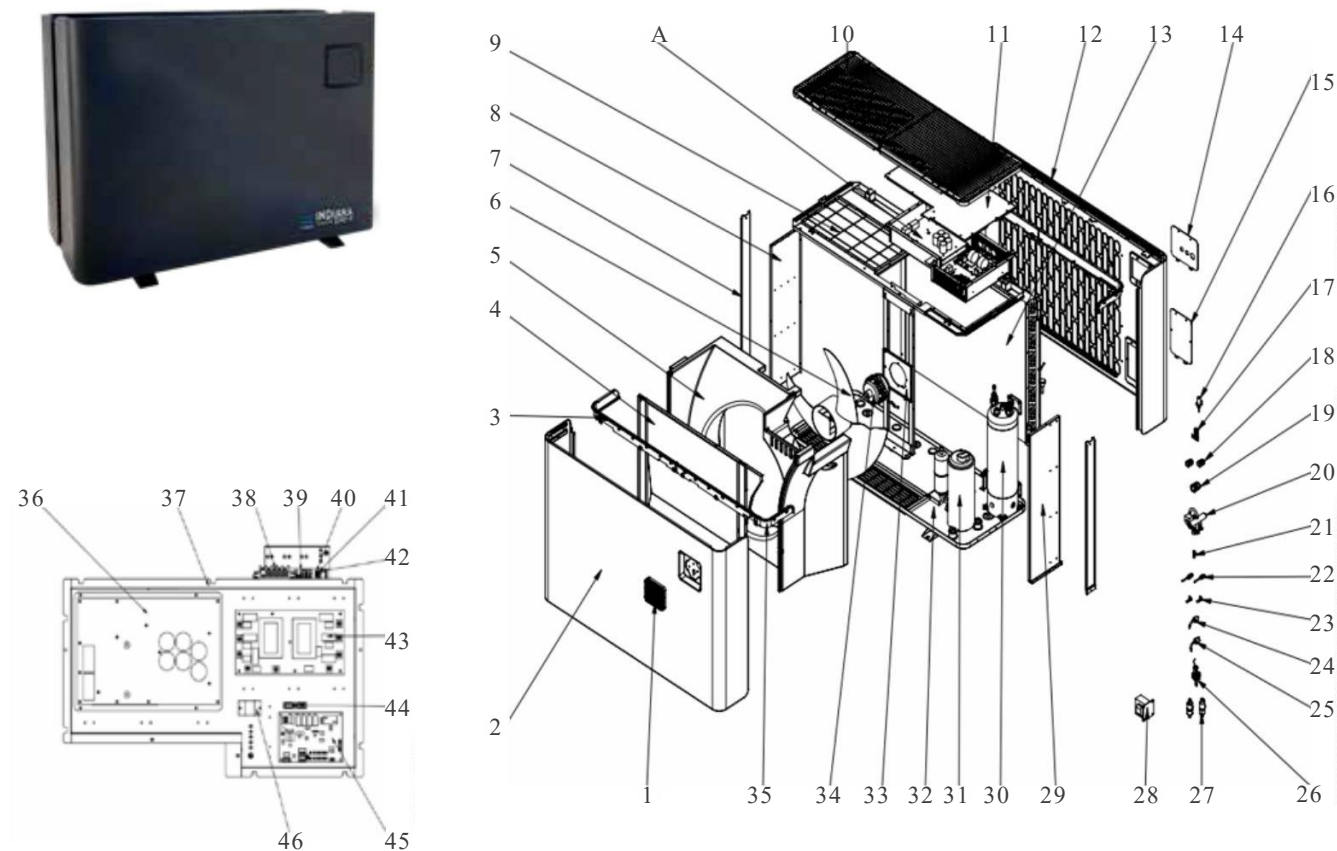

Evo P 60T

Cod. 1041432

RIF.	ŠIFRA	OPIS	CENA
1	600-30311	Kontrolni panel EVO M & V & P	356,80 €
24	600-30273	Senzor niskog pritiska	16,80 €
25	600-30278	Sensore visokog pritiska	16,80 €
26	600-30507	Sensore protoka P70T	27,90 €
30	600-30239	Izmenjiva č od titanijuma M60	830,70 €
31	600-30242	Kompresor M60 V50	1.444,00 €
34	600-30247	Motor ventilatora V70 V80	524,10 €
36	600-30332	Kartica inverter P50 P60T P70T	1.438,30 €
45	600-30329	PCB P60T	200,70 €
46	600-30274	Daljinski prekidač	16,80 €
48	600-30289	Sonda temperatur e usis vazduha	5,60 €
49	600-30291	Sonda temperatur e ambi jent a	5,60 €
51	600-30290	Sonda temperatur e kola	5,60 €
52	600-30293	Sonda temperatur e odliv vode	5,60 €
53	600-30292	Sonda temperatur e priliv vode	5,60 €
-	600-30511	Grla 50×1.5"	22,30 €