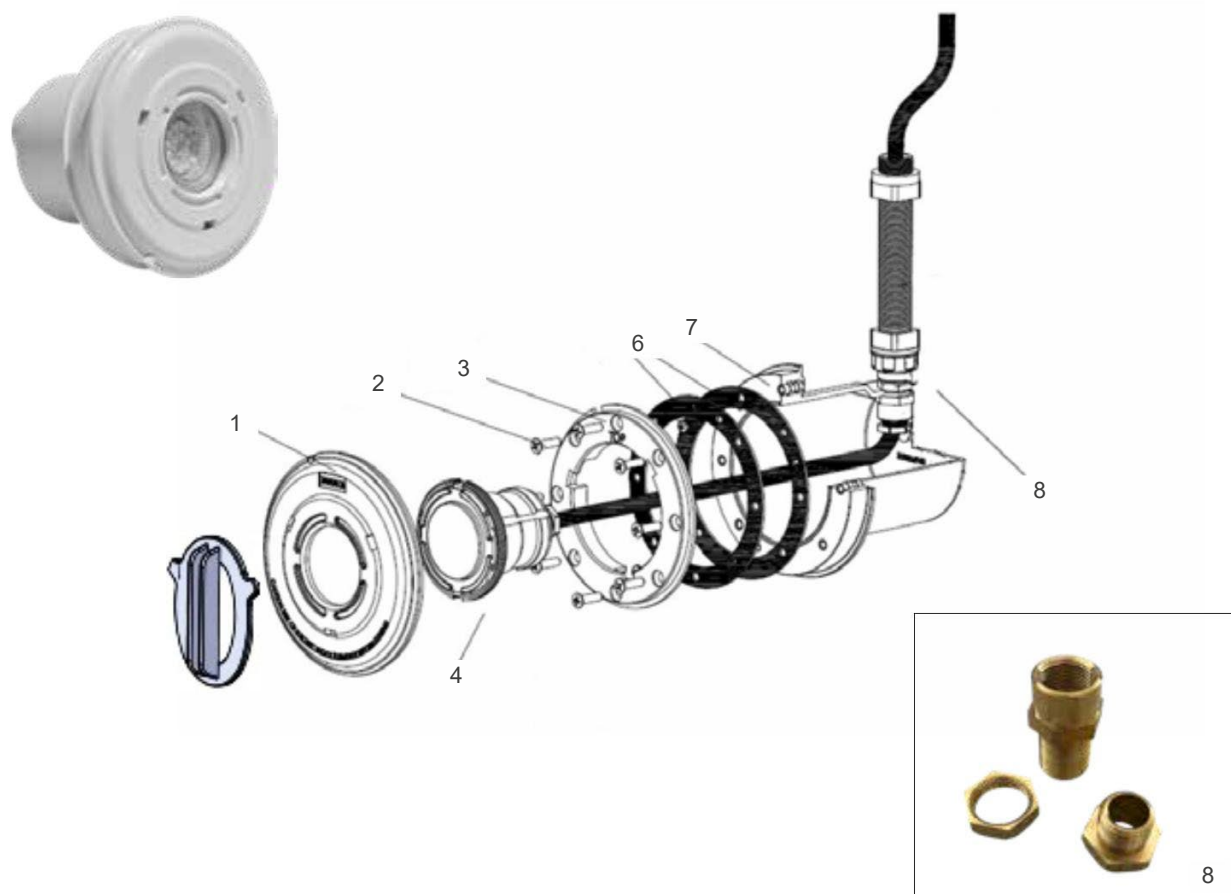

Mini reflektor serie MT-3 con nic

Cod. 2220114 -2220117

RIF.	ŠIFRA	OPIS	CENA
1	600-00189	Pre d nji p rste n	5,00 €
2	600-11347	Set vijaka prirubnice (8 kom)	3,00 €
3	600-00190	Prirubnica niše projektor (pre čnik spoljni 148 mm)	5,50 €
4	600-11228	Set sočivo, navrtka i or za male reflektore	8,30 €
6	600-11231	Crna zaptivka	4,70 €
7	600-01701	Niša za reflektor	6,00 €
8	600-11577	Mesingana podlo ška	19,80 €
11	2220130	Lampa od 18 led b eli MR16	10,20 €