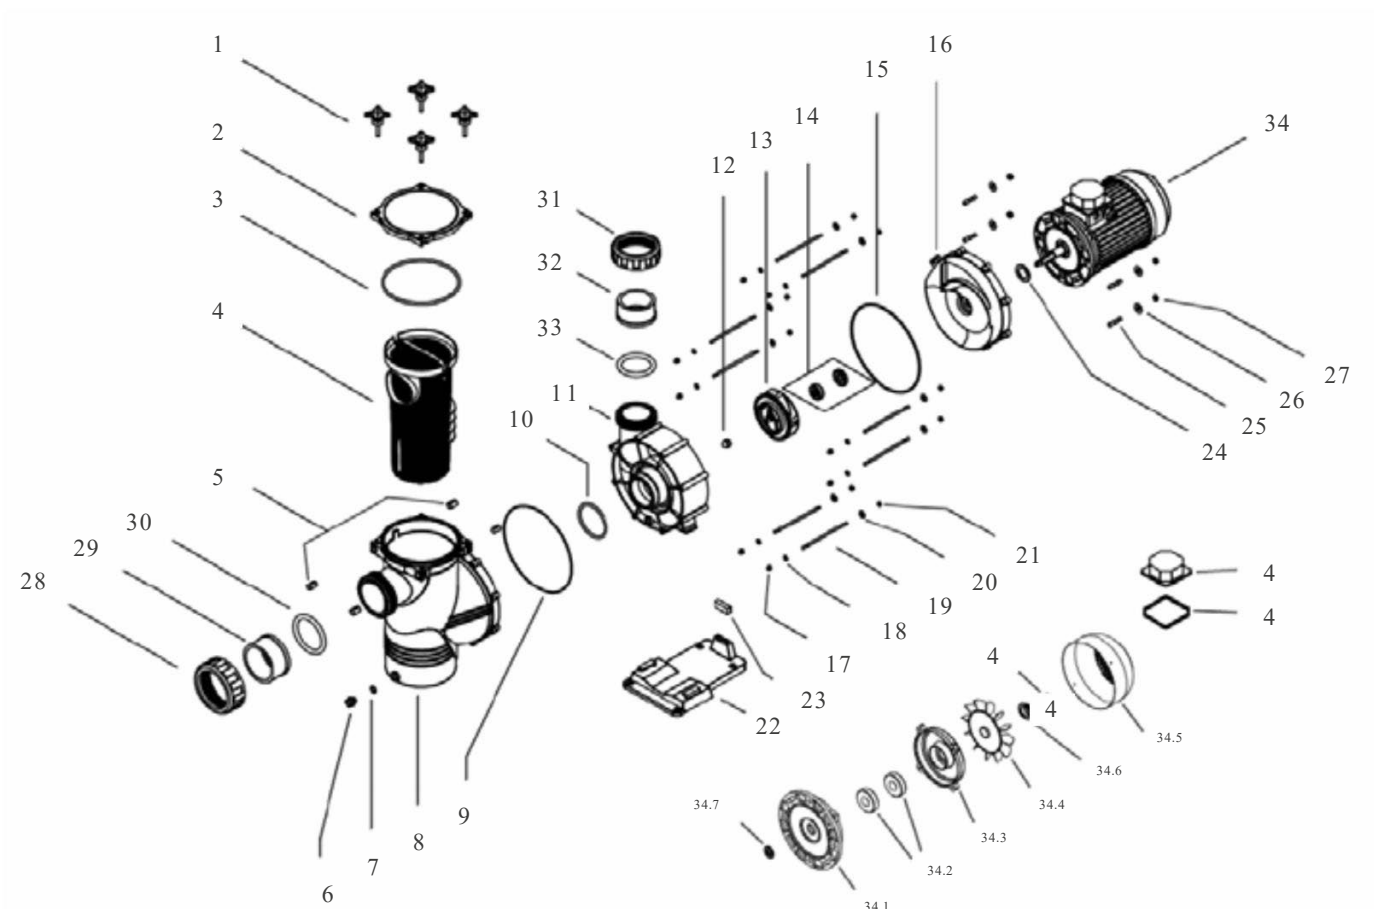

Pumpa Aurora SA **P**REFILTEROM 3-4-5,5 CV

Cod. 1090184-1090170-1090171 Serie DY350T-DY400T-DY550T

Pumpa Aurora sa predfilterom 3-4-5,5 CV

Cod. 1090184-1090170-1090171 Serie DY350T-DY400T-DY550T

RIF.	ŠIFRA	OPIS	CENA
1	600-01692	Set leptir vi jaka zatvaran je ručke pred-filtra, (2 kom)	9,20 €
2+3	600-01302	Set poklopca pred filtra sa o-prsteno m	32,40 €
3	600-01303	Zaptivka poklopca pred-filtra Ø182 x 6,5	6,00 €
4	600-01304	Kopica pred-filtra sa ručkom	16,30 €
5	600-01695	Set osovinica (4 kom)	18,80 €
6+7	600-01008	Set čepa oduška 1/4" sa o-prsteno m Ø13 x2,5	1,40 €
8	600-01308	te lo pred-filtra 4-5,5 HP	118,30 €
9+10	600-01310	Set zaptivke poklopca tela Ø86X6,5 + 236x3	3,30 €
11	600-01311	Telo pumpe (bez navoja)	47,60 €
13	600-01536	Rotorplastika 3 HP	17,10 €
13	600-01056	rotorplastika 4 HP	31,20 €
13	600-01315	Rotorplastika 5,5 HP	40,10 €
14	600-01058	Mehanički zaptivač Ø20	66,10 €
15	600-01317	Zaptivka Poklopca telo pumpe Ø236x3,8	8,00 €
15+16	600-01318	Poklopac telo pumpe 3-4-5,5 HP	58,60 €
22	600-01010	Osovinica pumpe 3 HP	16,50 €
23	600-11857	Tiha podloška(45x24x13) 3 HP	1,70 €
23	600-01691	Tiha podloška (16x45 x13) 4-5,5 HP	5,50 €
24	600-11861	Zaptivka usmerivača vode 3 HP	19,20 €
24	600-11586	Zaptivka usmerivača vode 4-5,5 HP	16,00 €
28+29+30	600-01338	Set poveznog mufa Ø90	39,80 €
30	600-01334	Torična zaptivka mufa Ø90	8,30 €
34,1+7	600-01527	Prirubnica motora 200-300	79,20 €
34,2	600-11869	Set ležaja 6205 3 HP, (2 kom)	36,30 €
34,2	600-01341	Set ležaja 6206 4 HP, (2 kom)	54,70 €
34,3	600-02607	Poklopac motora 2-3 HP	58,00 €
34,5+6	600-01113	Set ventila tora i poklopca ventila tora 2-3 HP	38,90 €
34,5+6	600-01063	Set ventila tora i poklopca ventila tora 4 HP	82,60 €
31+32+33	600-01062	Set poveznog mufa Ø75	45,60 €
33	600-01060	Set o-prstena mufa Ø75, (2 kom)	6,40 €
34,8+9	600-11413	Povezna kutija 1,5-2-3 HP trofazna	11,90 €
--	600-01333	Muf Ø90 #	12,20 €
--	600-01335	Na vrtka mufa Ø75 #	26,30 €
--	600-01321	Spona tela pumpe (*8 kom) #	1,40 €

Artikal do kraja zaliha

* artikl prodaje pojedinačno na ručni potrebnu količinu