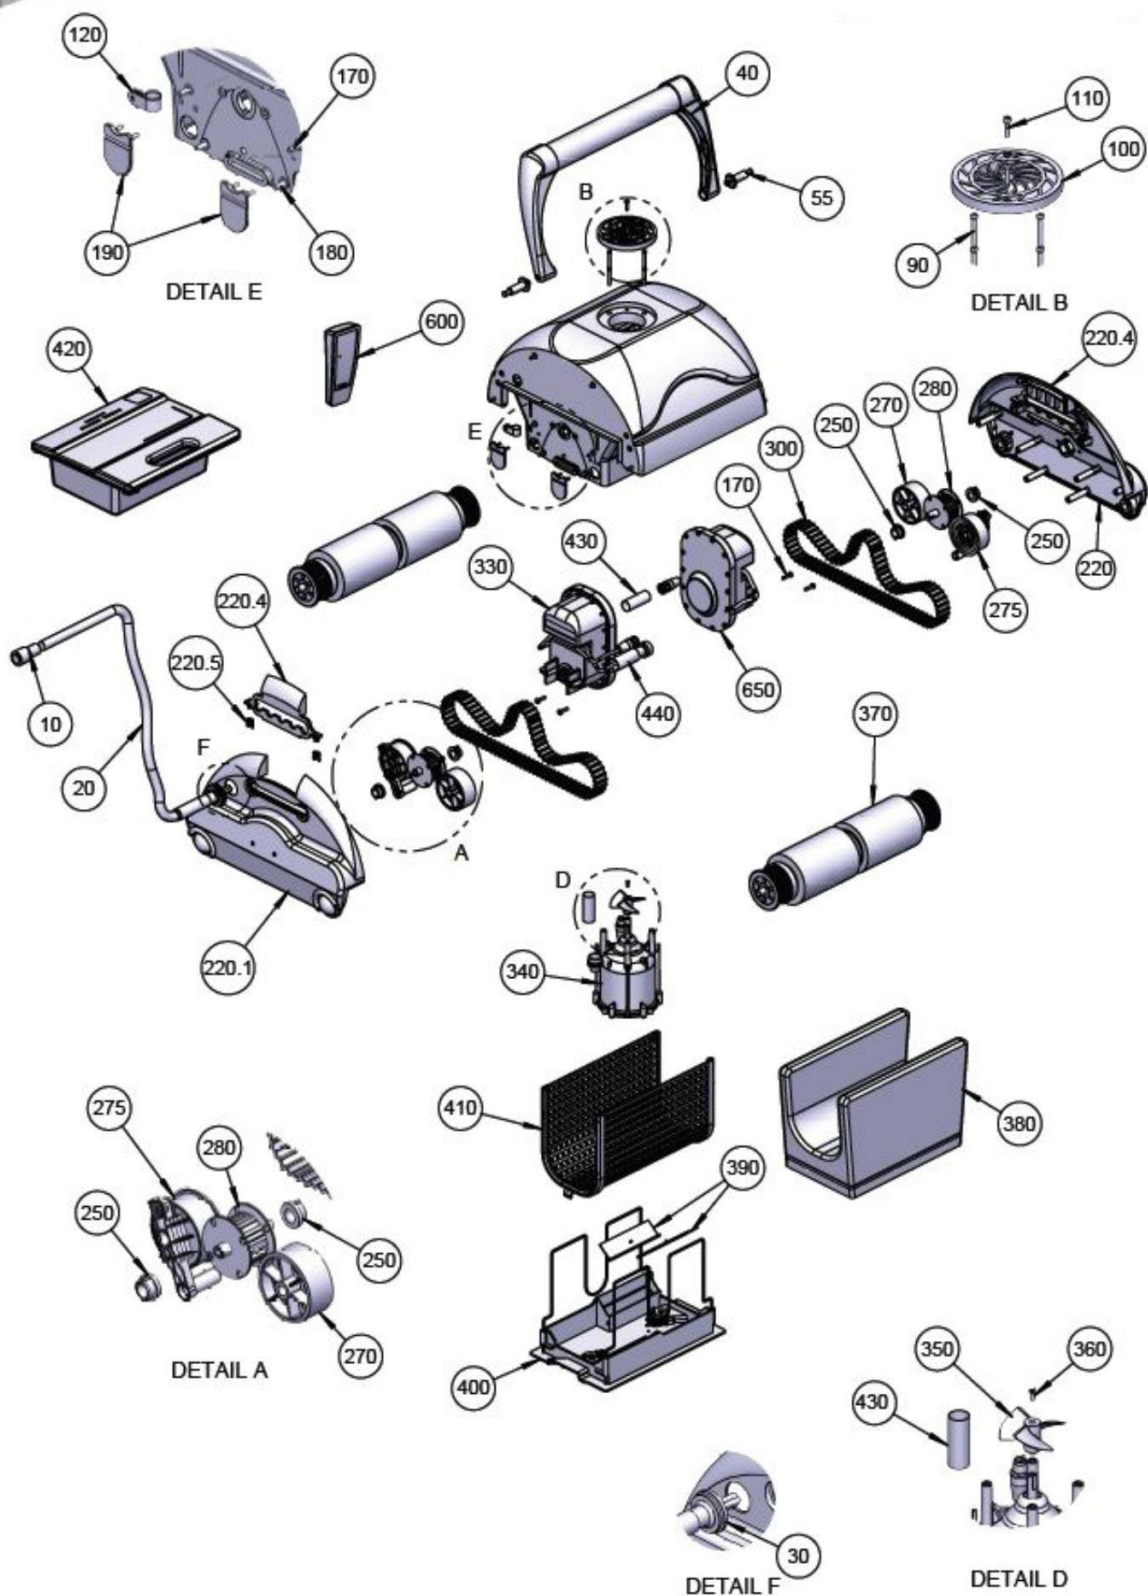

Magnum Junior (dal 2021)

Cod. 1055213

Magnum Junior (dal 2021)

Cod. 1055213

RIF.	ŠIFRA	OPIS	CENA
10	600-12800	Utičnica 4 pin	52,80 €
20	Na zahtev	Pluta juče kablo	Po ponudi
40	Na zahtev	Pluta juča ručka	Po ponudi
100	Na zahtev	Poklopac turbine	Po ponudi
250	600-12816	Ležaj nylon pogonski na zubljeni točak valjka	5,60 €
275	Na zahtev	Sistem za tezanja	Po ponudi
280	Na zahtev	Pogonska remenica	Po ponudi
300	600-12831	Pogonski remensivi	139,40 €
330	600-10094	Primarni motor Magnum	742,40 €
340	Na zahtev	Motror pumpe	Po ponudi
360	600-00329	Vijak turbine	2,20 €
370	Na zahtev	Pogonski valjak	Po ponudi
380	600-00335	Umetrak filtera Magnum	45,60 €
410	Na zahtev	Zaštitna mreža motora	Po ponudi
420	600-10105	Transformatore SPS500	960,00 €
600	600-10110	Daljinski prekidač	161,30 €
650	600-12114	Sekundarni motor Magnum	701,20 €

Za narudžbu svakog rez.dela potrebno je znati serijski broj mašine, koji se nalazi unutar iste