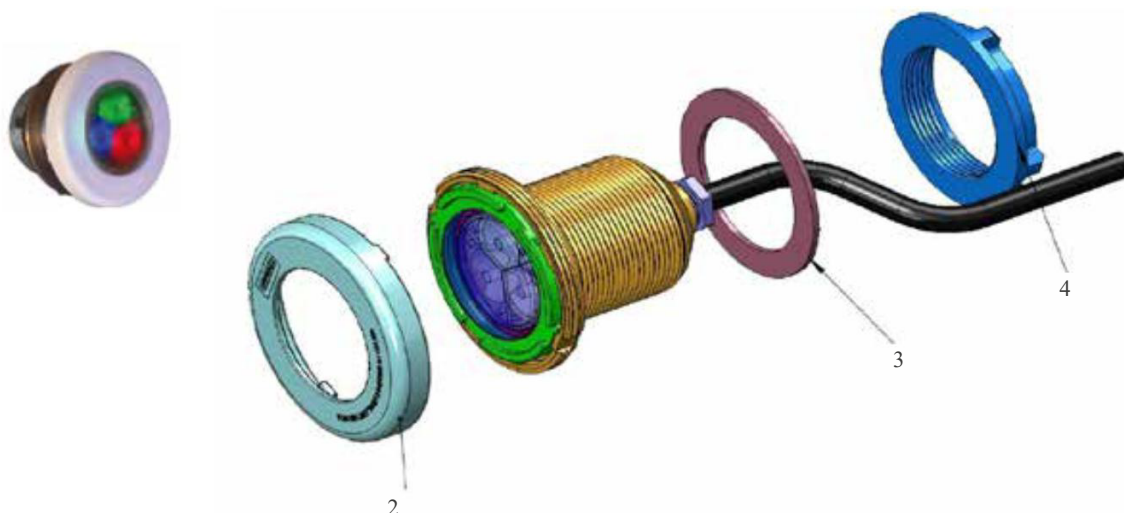

Mini reflektor MT-14 bez niše

Cod. 2220535-2220537

RIF.	Šifra	OPIS	CENA
2	600-11384	Maška mini reflektora	8,70 €
3	600-11391	Ravna za ptivka (59 x 82 x 2,5)	3,00 €
4	600-11392	Na vrtka 2" BSP mini reflektor	25,80 €