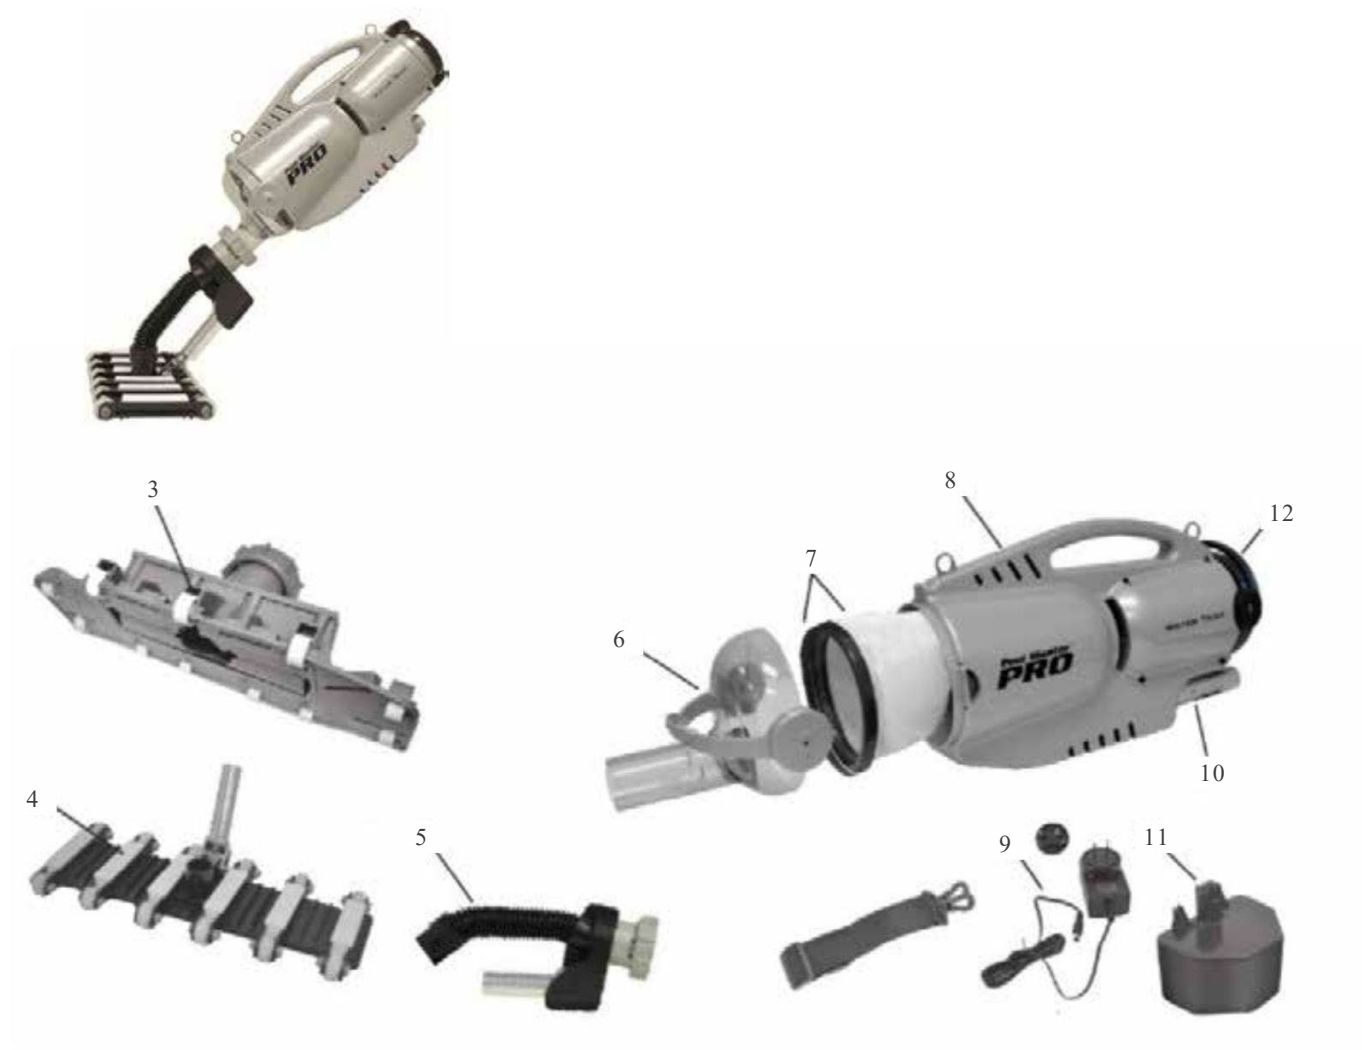

PRO 1500, ČISTAČ NA BATERIJE

Cod. 1055228

RIF.	ŠIFRA	OPIS	CENA
4	600-700084	G la va čistača PRO 1500	240,20 €
7a	600-700070	Filtrirajuća kes a	48,00 €
7b	600-700071	Filtrirajuća kes a XTREME	55,00 €
9	600-700072	Punjač baterija	46,20 €
11	600-700041	Baterija	182,60 €
12b	600-700040	Motor	255,90 €