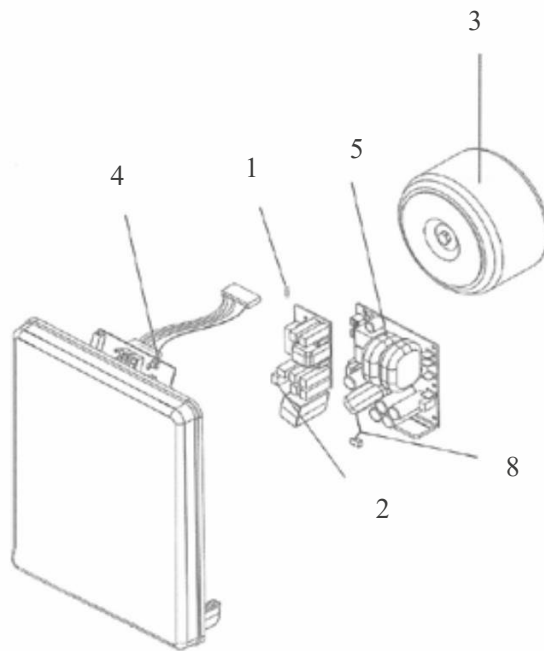

Pre mio + (2017-2020)

Cod. 1075128-1075122-1075123-1075124

7

RIF.	ŠIFRA	OPIS	CENA
1a	600-20202	Osigura č t2a (premio 60 - 90)	9,60 €
1b	600-20229	Osigura č t3,15a (premio 120 -150)	9,60 €
2	600-20233	Filter mre že + osigura č + ležaj osigurača	62,40 €
3a	600-20234	Transformator 200va 230v/12v (premio 60 - 90)	147,40 €
3b	600-20235	Transformator 300va 230v/12v (premio120 -150)	175,20 €
4	600-20237	Karitca display	96,00 €
5a	600-20239	Kartica snage premio 60 * (tra žiti šifre programiranja)	281,60 €
5b	600-20239	Kartica snage premio 90 * (tra žiti šifre proframiranja)	Po ponudi
5c	600-20240	Kartica snage premio 120 * (tra žiti šifre programiranja)	333,20 €
5d	600-20240	Kartica snage premio 150 * (tra žiti šifre programiranja)	Po ponudi
6	600-20241	Vent ilator	40,80 €
7a	600-20208	Kablo ćelije 2m 1,5mm2 (premio 60 - 90)	53,60 €
7b	su ric hie sta	Kablo ćelije 2m 4mm2 (premio 120 - 150)	su offerta
8	600-20249	Ulazno ka blo senzora rca žuto	17,60 €
9	600-20242	Kablo napajanja	24,00 €
10b	600-20247	Zidni nosa č premio posle 2016	22,40 €
A	600-20230	Elektrod a rezervna ćelije premio 3p - 60mc mix	846,00 €
A	600-20231	Elektroda rezervna ćelije premio 5p - 90-120mc m ix	1.144,00 €
A	600-20232	Elektroda rezervna ćelije premio 7p - 150mc mix	1.243,20 €
B	600-20207	O-prsten (premio 60 -90-120-150)	12,80 €
C	600-20224	Navrtka od pvc 3"	22,40 €
D	600-20223	Plastična ćelija	76,80 €

* Prodaje se samo ovla šćenim servisnim centri ma