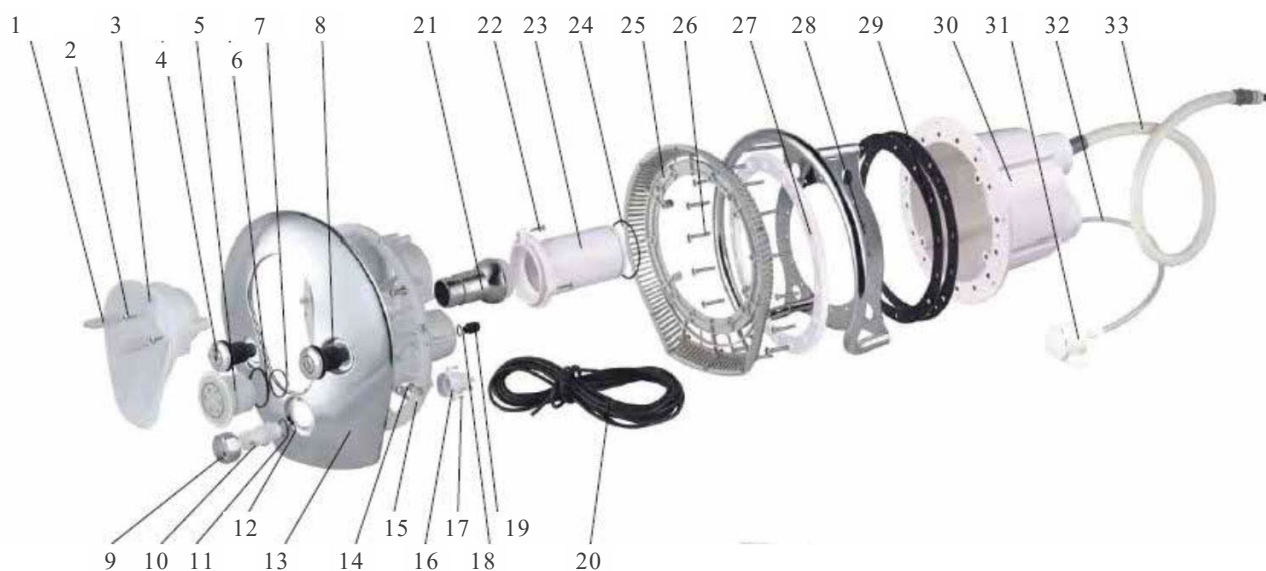

SET MLAZNICE Nia g a ra Ino x 316

Cod. 1040056

RIF.	ŠIFRA	OPIS	CENA
4	600-04021	Pneumatski taster svetla	38,20 €
5	600-04020	Le d za mla znic u Nia g a ra le d	381,10 €
6	600-04022	O-prste n (ø 17 x 1,3)	0,20 €
7	600-04023	O-prste n (ø 27 x 2,2)	0,20 €
8	600-04024	Pneumatski taster pumpe	38,20 €
9-10-11	600-04025	Se t regula tor va zdu ha (regula tor + poklopac + o-prste n)	85,00 €
25	600-04028	Za dnja plo ča	72,00 €
28	600-04029	Ručka n c c Nia g a ra 316	571,50 €
31	600-04027	Usisni ve ntil	7,10 €