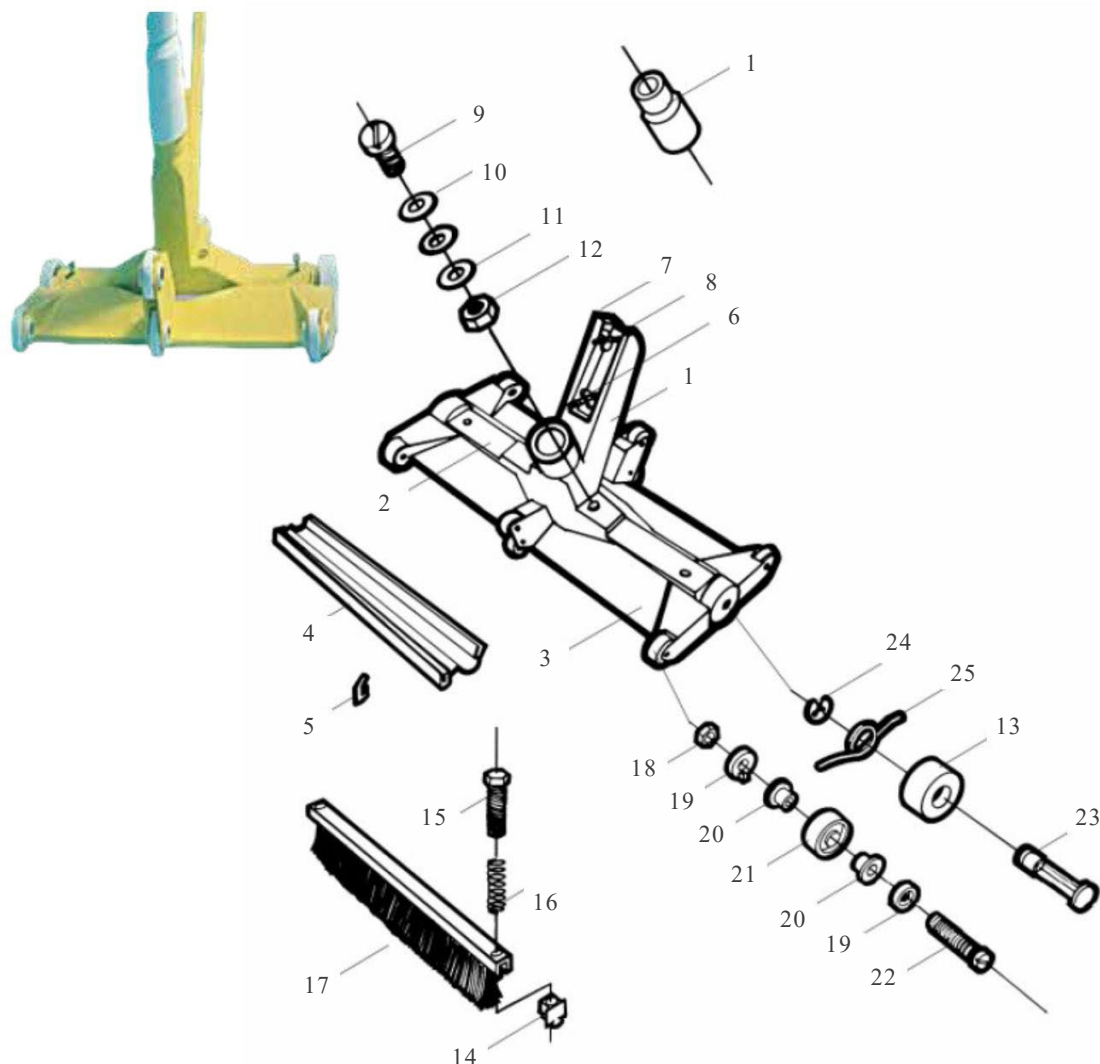

Usisiva č Fa irlo c k liner/ b e to n

Cod. 1055102

RIF.	ŠIFRA	OPIS	CENA
1	600-10680	Ada pter beli 50/38	17,50 €
2	600-10681	Set vijaka za fiskiranje ručke	11,00 €
3	600-10682	Vijak ručke 6x50 (2 kom .)	3,20 €
4	600-10683	Težina	84,60 €
5	600-10684	Egzagonalna navrtka (2 kom .)	5,00 €
6	600-10685	Ručka	46,40 €
7	600-10686	Centralni korpus	36,00 €
8	600-10687	Krilo čistača	47,80 €
9	600-10688	Horizontalna zaptivka sa clips (2 kom .)	42,00 €
11	600-10690	Opruga (2 kom .)	2,70 €
13	600-10692	Četka sa poveznim setom	65,00 €
14	600-10693	Set malih točkova komplet	13,40 €
15	600-10694	Mali točkovi (3 kom .)	13,40 €
16	600-10695	Veliki točkovi (2 kom .)	15,00 €
17	600-10696	Set za fiksiranje velikih točkova	13,40 €