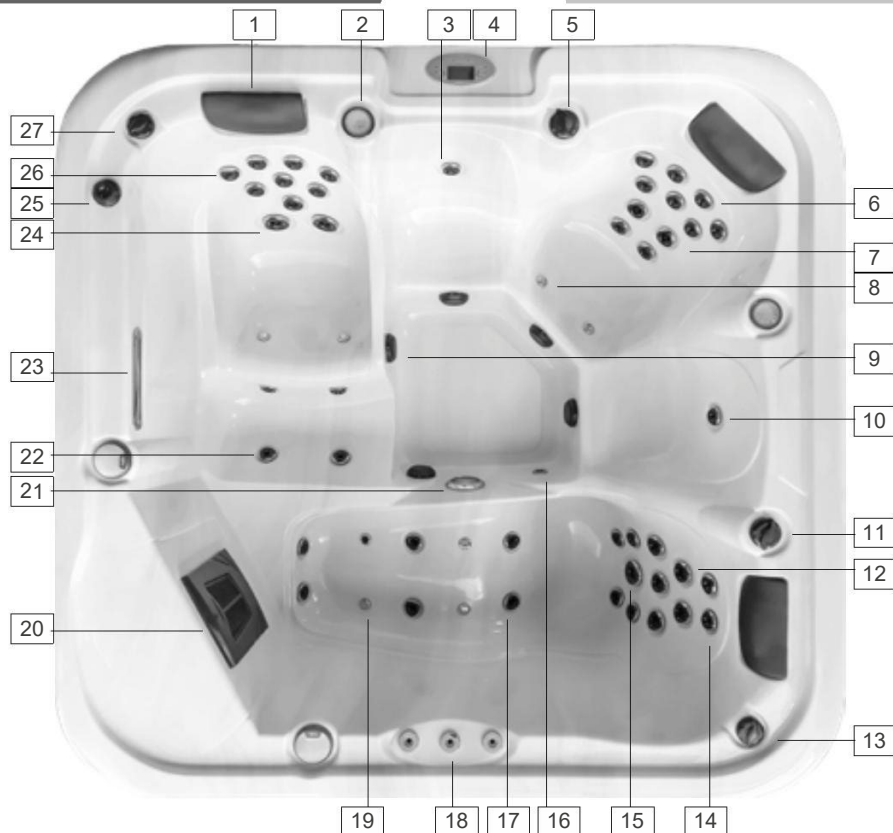

Cod. 5050486

RIF.	ŠIFRA	OPIS	CENA
1	600-01908	Na slon glave pop up - 04.064	60,00 €
2	600-10774	No sa č čaša	16,00 €
2	600-10199	Svetlo led za no sa ča čaša	120,00 €
3,6,7,10, 12,14,17, 22,26	600-11324	Mlaz 2" - 01.254	12,00 €
5	600-10793	Kontrolni ventil vodopada - 11.018	24,00 €
8,19	600-10181	Vazdušni mlaz sa 9 rupica hromirani za spa	8,00 €
9	600-10212	Usis 1,5"	10,00 €
11,13,27	600-10797	Ventil regulisanje vazduha - 11.017	16,00 €
15,24	600-10182	Mlaz 3" rotacioni - 01.189	20,00 €
16	600-10190	Izduv - 6.029	33,40 €
18	600-11329	Mlaznica - 01.208	su o ffe rta
20	600-10191	Skimer spa 50sf	108,00 €
20	600-10754	Filtri uložak sa navojem spa h.20,5	36,00 €
21	600-01925	Teblampe	36,40 €
21	600-10176	Lampa led sa kablom	138,20 €
23	600-01924	Vodopad oštrog mlaza - 01.092	51,00 €
25	600-10197	Raspršivač aroma mi za spa	32,00 €
PRE 2023			
4a	600-01947	Kontrolna tabla SP1200	2.054,10 €
4a	600-01919	Kontrolni taster SP1200 (sa nalepnicom)	447,00 €
4a	600-01938	Nalepnica za pers. kontrolnog tastera mod. 1200	39,20 €
DAL 2023			
4b	600-811662	Kontrolna tabla YES5	224,00 €
4b	600-811663	Kontrolni taster K506	623,30 €