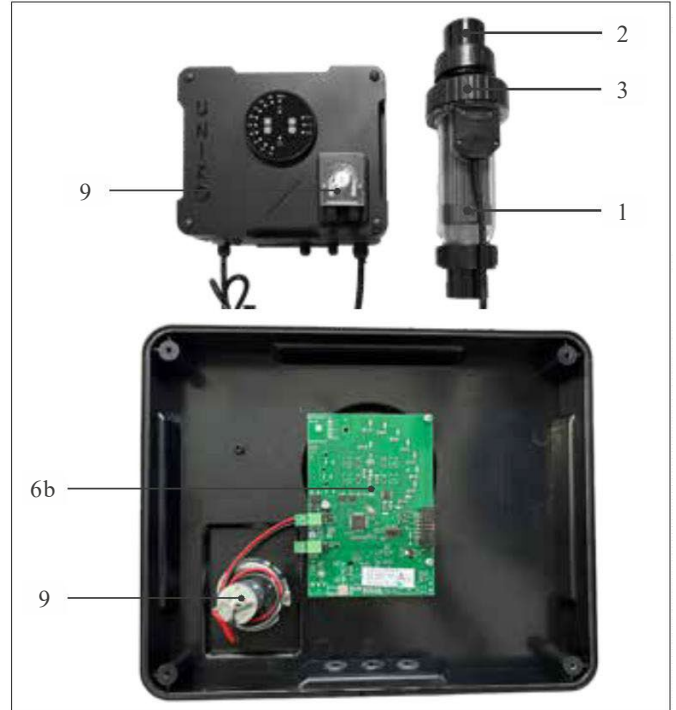

Uniko - Uniko Pro - Uniko Mg

Cod. 1040007-1040008-1040009-1040010-1075241-1075242-1075243-1075244-1040012

UNIKO - UNIKO MG

UNIKO PRO

ZAJEDNIČKO

RIF.	ŠIFRA	OPIS	CENA
ZAJEDNIČKO			
1a	600-811672	Elektroda Uniko 50	su offerta
1b	600-811673	Elektroda Uniko 75	su offerta
1c	600-811674	Elektroda Uniko 100	su offerta
1d	600-811675	Elektroda Uniko 150	su offerta
2	600-811676	Grlo Uniko	su offerta
3	600-811677	O' prsten grla Uniko	su offerta
4	600-811678	Kablo snage Uniko	su offerta
5	600-811679	Kartica PCB Uniko	su offerta
7	600-811681	Osigurač 1.6A 250V Uniko	su offerta
8	600-811682	Ravna traka Uniko	su offerta
UNIKO - UNIKO MG			
6a	600-811680	Kartica ekrana Uniko	su offerta
UNIKO PRO			
6b	600-811685	Kartica ekrana Uniko Pro	su offerta
9	600-811652	Peristaltička pumpa Uniko 2.4lt/h	su offerta