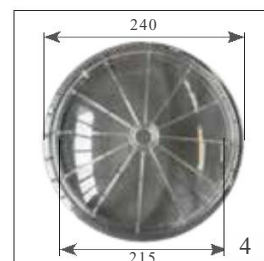

Mediterraneo Side 450-500-650

Cod. 1080270-1080271-1080272

Dal 2012

Prima del 2012