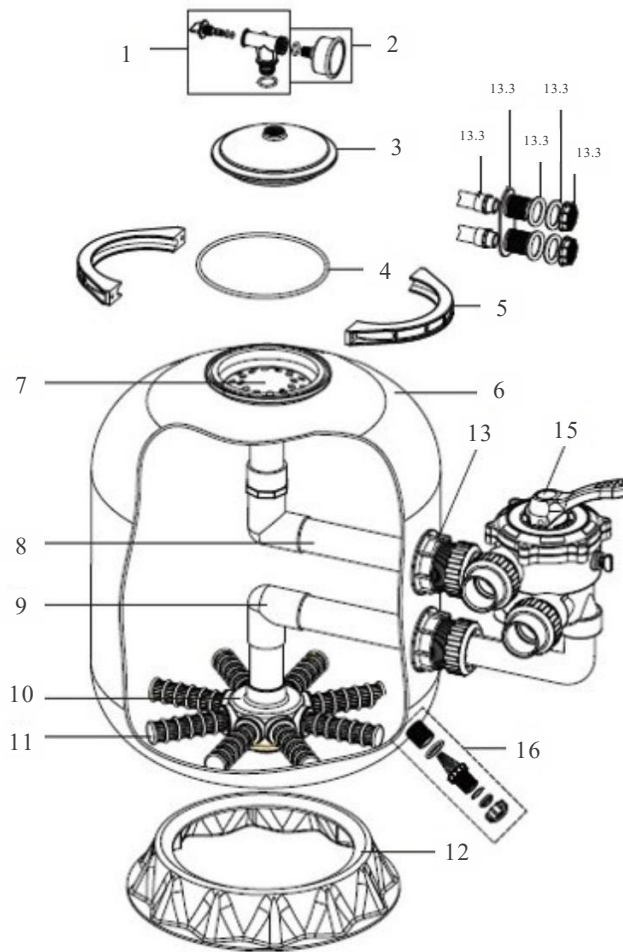

Panama Side 450-500-650

Cod. 1080355-1080353-1080354

RIF.	ŠIFRA	OPIS	CENA
1	600-00790	Te manometar	5,40 €
2	600-00791	Manometar 1/4"	23,80 €
3	600-12510	Poklopac filtera	53,70 €
4	600-12502	Zaptivka prstena	5,50 €
5	600-12501	Prsten zatvaranja filte ra sa vijkom	22,40 €
7	600-00795	Difuzo r	13,50 €
8	600-00796	G o m j i distributivni sklop (rif. 450-500-650)	31,80 €
9	600-00801	Do n j i distributivni sklop (rif. 450-500-650)	40,90 €
10	600-11010	Do n j i kolektor sa ru ka ma	26,90 €
11a	600-00803	Ko le ktor šipka 11 c m filte ra (rif. 450-500)	6,20 €
11b	600-11012	Kolektor šipka 17 c m filte ra (rif. 650)	6,20 €
12a	600-12509	Postolje filte ra (rif. 450-500)	26,90 €
12b	600-00799	Postolje filtera (rif. 650)	55,00 €
13	600-11025	Ba z n i k o m p l e t z i d n o g p r o d o r a 1" ½	53,70 €
13.1	600-11026	Zaptivka zidnog prodora 1" ½	8,00 €
13.2	600-11052	S p o l j n a z a p t i v k a p r o d o r a 1" ½	3,10 €
13.3	600-11027	N a v r t k a z i d n o g p r o d o r a 1" ½	4,90 €
14	600-17026	A d a p t e r z i d n o g p r o d o r a 2" ½	6,80 €
15	1080205	6 p o l o ž a j n i v e n t i l s i d e 1" ½ p e š č a n i f i l t e r	134,20 €
16	600-11011	Č e p i s p u s t a f i l t e r a (r i f . 4 5 0 - 5 0 0)	10,90 €
	600-00797	Č e p i s p u s t a f i l t e r a (r i f . 6 5 0)	26,90 €
-	600-11015	S e t z i d n o g p r o d o r a 1" ½	90,40 €