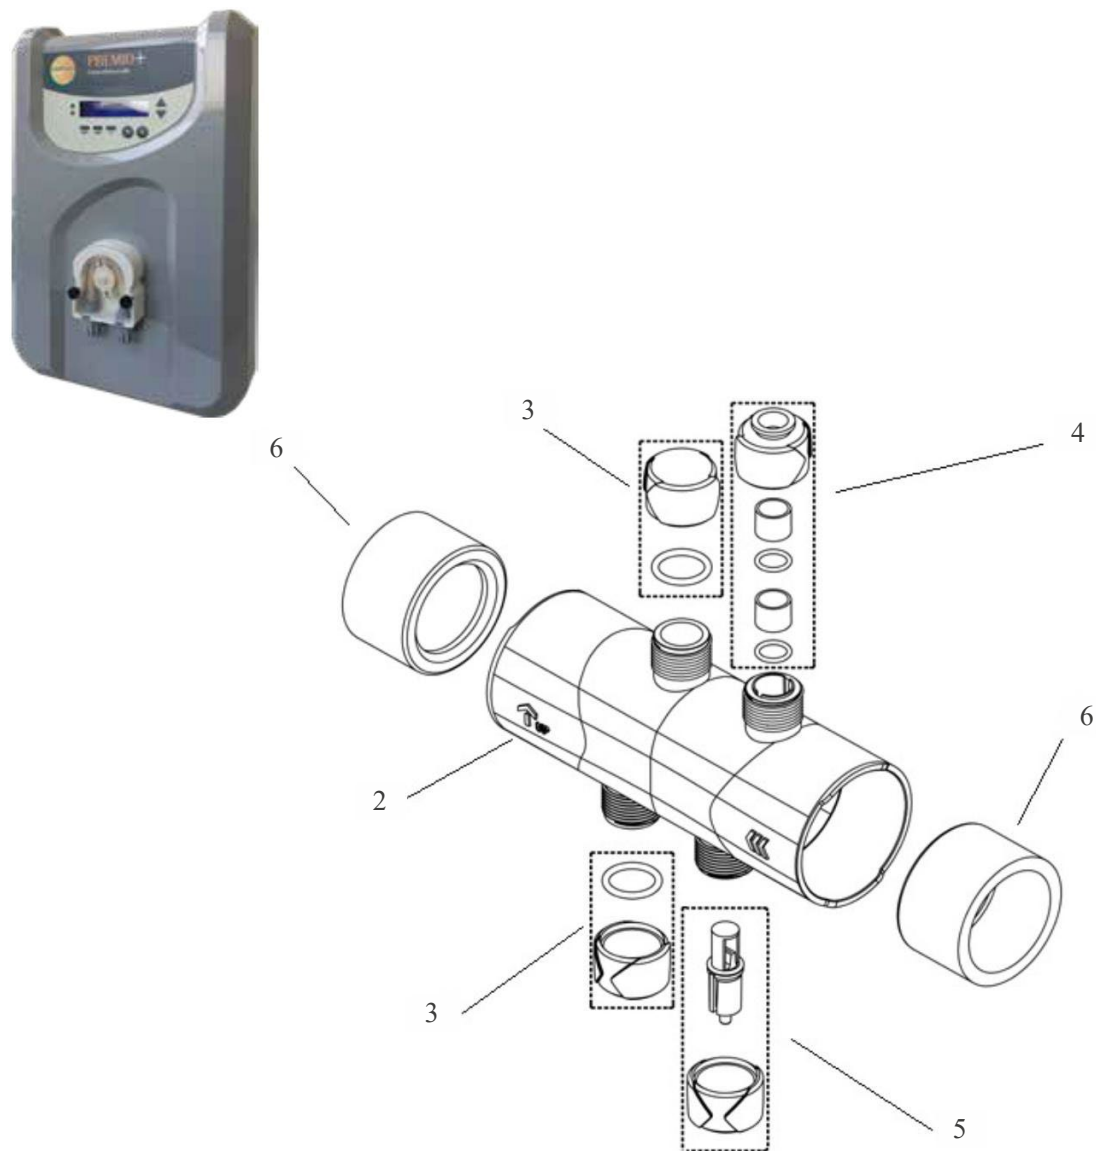

Premio+ Duo (dal 2021) – nosač opreme

Cod. 1075113-1075125-1075126-1075127

RIF.	ŠIFRA	OPIS	CENA
2	600-20256	Nosač delova premio+duo>2021	56,00 €
3	600-20257	Čep sa zaptivkom (2kom) premio+duo>2021	11,20 €
4	600-20258	Nosač sonde premio+duo>2021	30,40 €
5	600-20259	Konektor premio+duo>2021	30,40 €
6	1035145	Reduktor na lepljenje 63x50	2,30 €