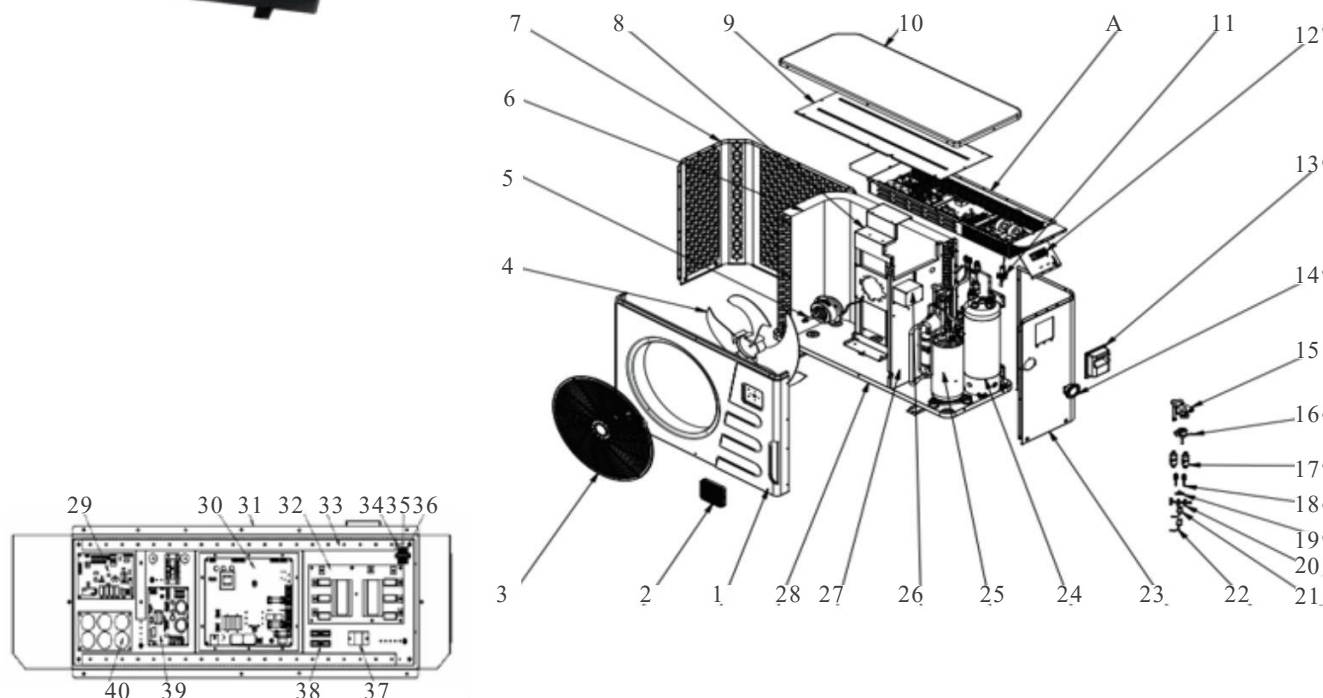

Evo M 80T

Cod. 1041456

RIF.	ŠIFRA	OPIS	CENA
2	600-30311	Kontrolni panel EVO M & V & P	356,80 €
4	600-30280	Ventilator M60 M70T	55,80 €
5	600-30272	Motor ventilatora M60 M70T	295,50 €
11	600-30507	Senzor protoka P70T	27,90 €
21	600-30273	Senzor niskog pritiska	16,80 €
22	600-30278	Senzor visokog pritiska	16,80 €
25	600-30243	Kompresor M70T V70 V80	1.678,00 €
26	600-30275	Reaktor	228,60 €
29	600-30303	PCB M70T	200,70 €
30	600-30304	Kartica inverter V70T	1.984,60 €
37	600-30274	Daljinski prekidač	16,80 €
39	600-30227	Kontrolna kartica brzine ventilatora M70T	106,00 €
40	600-30281	Kartica kondenzatora M70T V70 V80	245,30 €
52	600-30511	Spojevi 50x1.5"	22,30 €