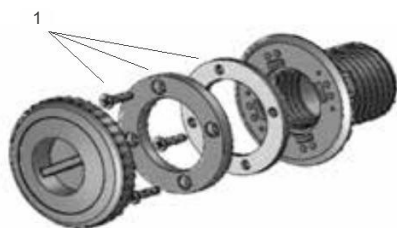

Modeli C -323, C-336, C-271

Cod. 1070085 -1070086-1070064

RIF.	ŠIFRA	OPIS	CENA
1a	600-00185	Set (prirubnica + zaptivke + vijci) za mlaznice C-315, C-332, C-327, C-270, (2 kom)	53,80 €
1b	600-00200	Set (prirubnica + zaptivke + vijci) za mlaznice C-315, C-332, C-327, C-270, (1 kom)	26,90 €
2	1070092	Čep sa navojem za usisnu mlaznicu sa čepom C-323, C-336, C-271	9,70 €
2	1072078	Čep u boji za usisnu mlaznicu – svetlo plavi	9,40 €
2	1072079	Čep u boji za usisnu mlaznicu - plavi	9,40 €
2	1072081	Čep u boji za usisnu mlaznicu - pesak	9,40 €
2	1072082	Čep u boji za usisnu mlaznicu - sivi	9,40 €
2	1072083	Čep u boji za usisnu mlaznicu - crni	9,40 €
2	1072184	Čep u boji za usisnu mlaznicu - antracite	9,40 €
2	1072254	Čep u boji za usisnu mlaznicu - glina	9,40 €
2	1072255	Čep u boji za usisnu mlaznicu - tortora	9,40 €