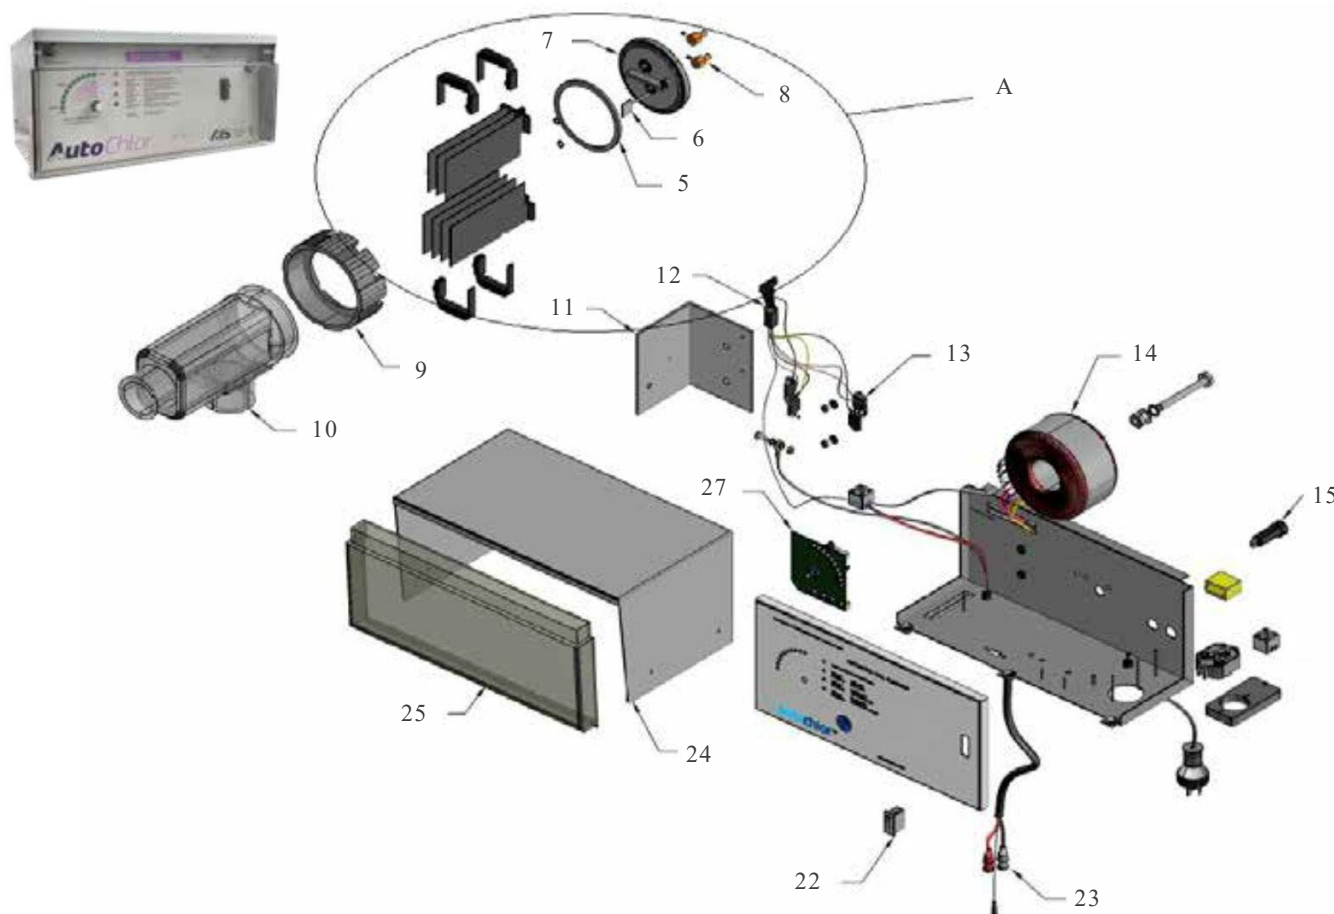

Autohlor

Cod. 1075030-1075040-1075031-1075041-1075032-1075033-1075034-1075036

RIF.	ŠIFRA	OPIS	CENA
A-1	600-20001	Zamenska elektroda za ćeliju rp mini 1x7 amp. 75x60 mm 5 lame	331,90 €
A-2	600-20002	Zamenska elektroda za ćeliju rp 15 1x15 amp. 140x60mm 5 lame	446,80 €
A-3	600-20003	Zamenska elektroda za ćeliju rp 20 1x20 amp. 115x60 mm 7 lame	549,60 €
A-4	600-20004	Zamenska elektroda za ćeliju rp 25 pr e 2019 1x25 amp. 140x60 mm 7 lame	634,60 €
A-4	600-20038	Zamenska elektroda za ćeliju rp 25 posle 2019 1x25 amp. 140x60 mm 11 lame	634,60 €
A-5	600-20005	Zamenska elektroda za ćeliju rp 36 pr e 2016 1x20 amp. 140x60 mm 13 lame bipolar	888,50 €
A-6	600-20033	Zamenska elektroda za ćeliju rp 36 posle 2016 1x20 amp. 170x60 mm 13 lame bipolar	888,50 €
A-7	600-20055	Zamenska elektroda za ćeliju rp 50 heavy duty 1x50 amp. 270x60 mm 8 lame bipolar	3.083,80 €
A-8	600-20056	Zamenska elektroda za ćeliju rp 64 heavy duty 1x35 amp. 220x60 mm 15 lame le bipolar ne	3.516,30 €