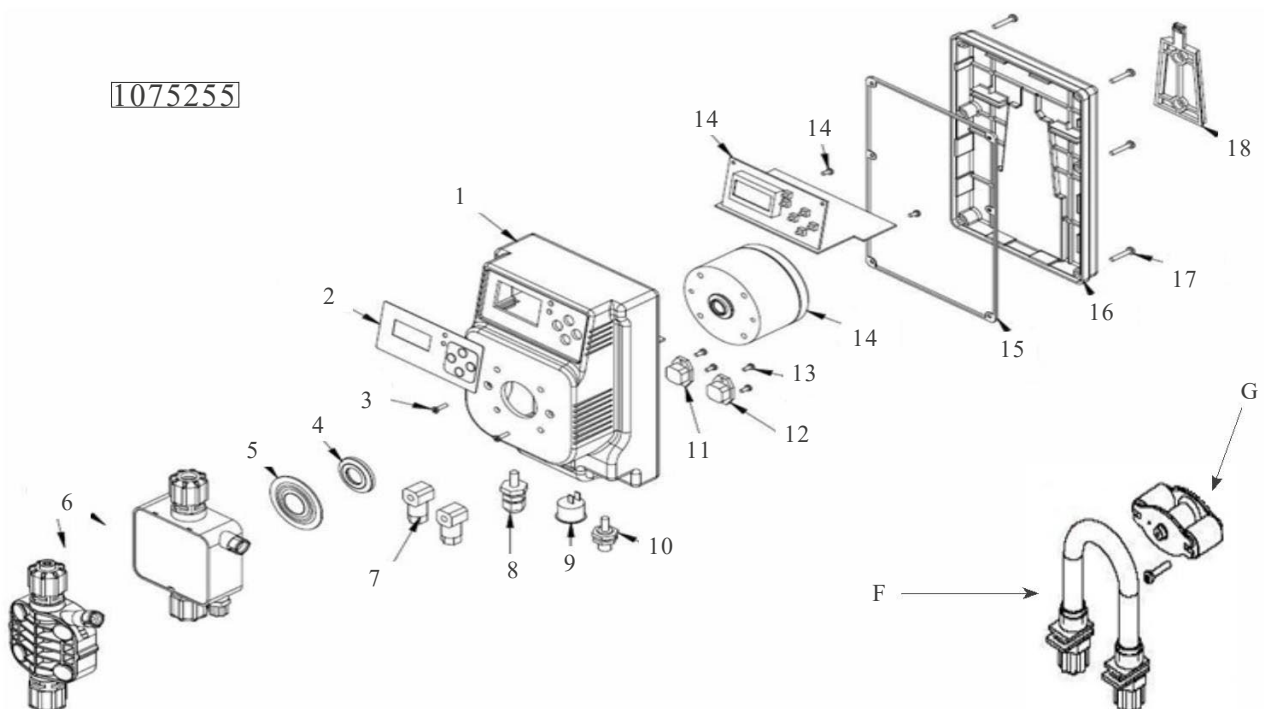

Panel New Superior Pool pH, Hlor i floku lant – sa I bez daljinskog

Cod. 1075253-1075256

1075132

1075255