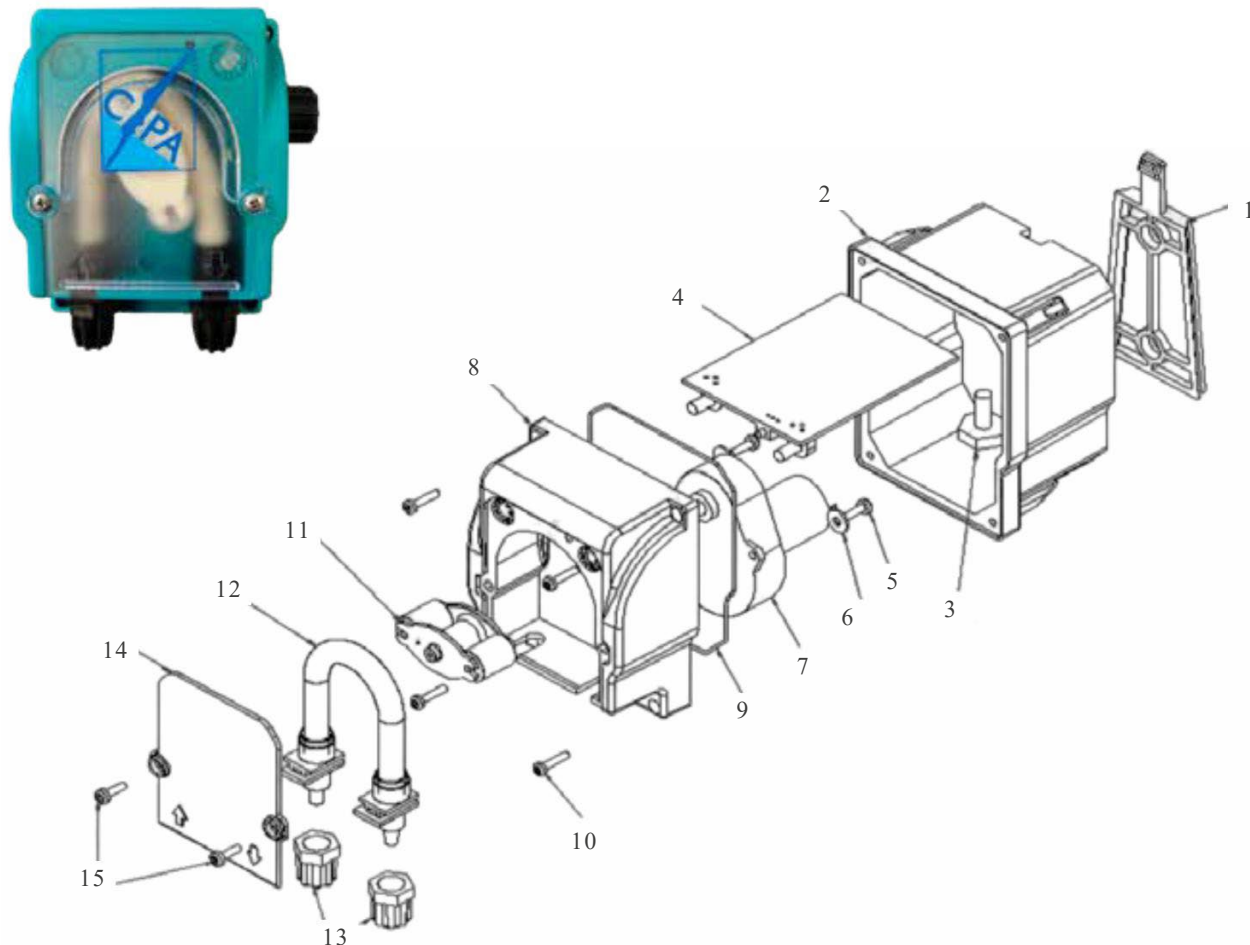

Dozirna pumpa esencije peristaltička niskog pritiska PR2 cs - PR4 cs

Cod. 1075162-1075135

RIF.	Šifra	OPIS	CENA
1	600-00980	No sa č pumpe MP2	2,90 €
2	600-00981	Kutija peristaltičke pumpe	11,30 €
3	600-00982	Uvodnica kabla m12x1,5 pumpe dozirke	4,50 €
4	600-00983	Kolo PR2CS/PR4CS	80,00 €
5+6	600-00984	Vijak+šajbna ø9tc + m3x20 inox	0,30 €
7	600-00986	Motor pr4cs (specifirana poniprotok)	87,10 €
8	600-00987	Peristaltička glava pumpe dozirke	22,40 €
9	600-02410	Zaptivka za kutiju MP2	3,30 €
10	600-00989	Samonavojni vijak tc + 2,9x16	0,20 €
11	600-02495	Nosač valjčića komplet za PR2 cs	20,10 €
11	600-00990	Nosač valjčića komplet za PR4 cs	21,10 €
12+13	600-02496	Peristaltička cev komplet za PR2 cs	10,40 €
12+13	600-00991	Cev sa ntropene komplet peristaltički MP2	10,40 €