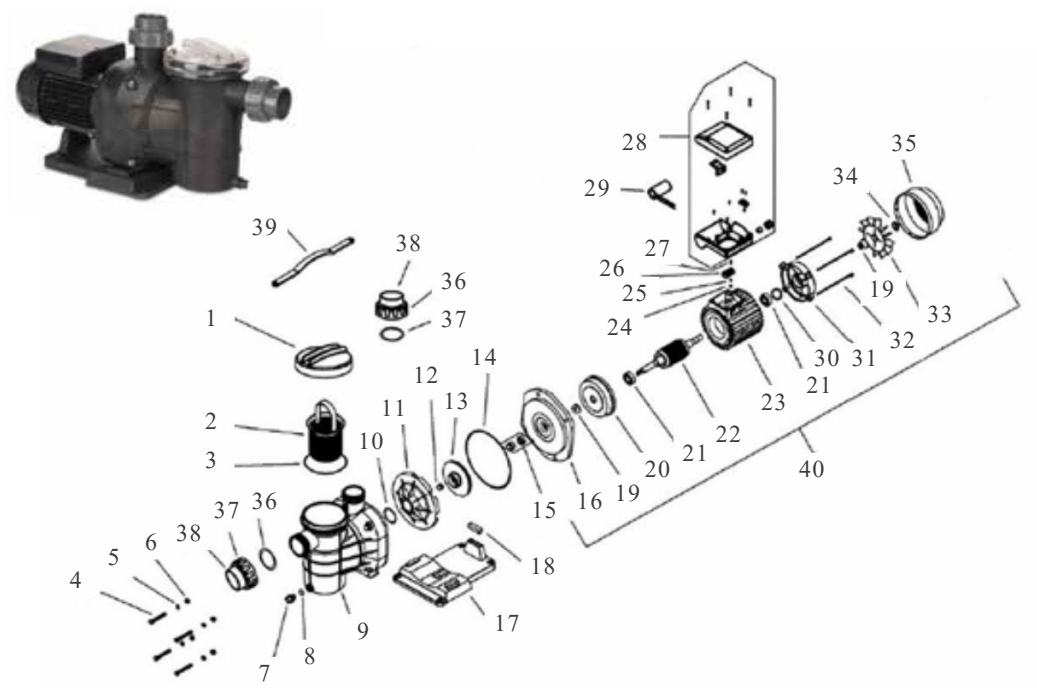

America 50-75-100-150

Cod. 1090054-1090056-1090057-1090058 Serie SA

RIF.	ŠIFRA	OPIS	CENA
1	600-01035	Poklopac pre d-filtra Ø ext. 142 mm - Ø int 135 mm	17,10 €
2	6001051	Korpic a pre d-filtra sa ručkom Ø sp. 109 mm - Ø unut. 94 mm	8,10 €
3	600-01037	Zaptivka poklopca pre d-filtra	5,80 €
7-8	600-01008	Set čep ispusta 1/4" con or Ø13x2,5	1,40 €
9	600-01511	Telo pumpe	57,20 €
10	600-01039	Zaptivka difuzora	1,40 €
10+11	600-01515	Difuzor	19,10 €
13a	600-01040	Rotor 0,33 HP	25,00 €
13b	600-01041	Rotor 0,50 HP	24,00 €
13c	600-01042	Rotor 0,75 HP	23,80 €
13d	600-01043	Rotor 1 HP	23,00 €
13e	600-01044	Rotor 1,5 HP	23,20 €
14	600-01045	Zaptivka tela pumpe	6,50 €
16	600-01516	Poklopac tela pumpe (0,75-1-1,5, HP)	48,50 €
15	600-01019	Mehanička zaptivka Ø 15 mm	22,20 €
17	600-01009	Postolje pumpe	8,00 €
21+30	600-01111	Set ležaja 6202 (0,33-0,5-0,75-1 HP), (2 kom)	26,60 €
33	600-01500	Ventilator motora (0,75-1-1,5 HP) #	2,20 €
35	600-01503	Poklopac ventila tora (0,75-1-1,5 HP) #	2,30 €
33-35	600-01521	Set poklopca ventila tora i ventila tor (0,75-1-1,5 HP)	8,40 €
36-38	600-01520	Set spojnog mufa Ø 50	5,10 €
37	600-01050	To rična zaptivka mufa Ø 53x3	1,20 €
39	600-01031	Ručka za otvaranje mufa	7,70 €

Artika l do iste ka za liha