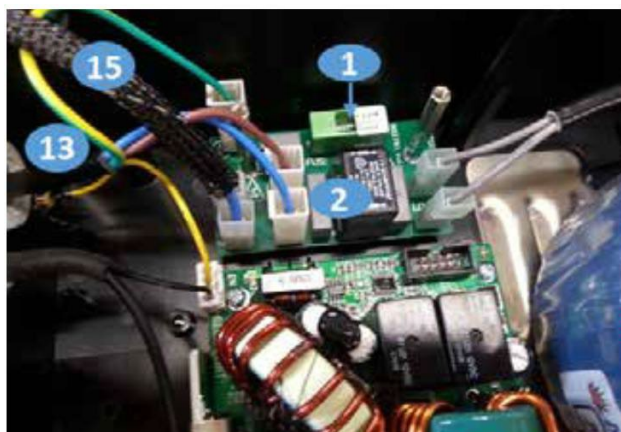

Pre mio + Duo (2017-2018)

Cod. 1075113-1075125-1075126-1075127

Premio+ Duo (2017-2018)

Cod. 1075113-1075125-1075126-1075127

RIF.	ŠIFRA	OPIS	CENA
1a	600-20202	Osigurač t2a - 2a - 5x20 mm (premio 60 - 90 - 120)	9,60 €
1b	600-20229	Osigurač t3,15a - 3,15a - 5x20 mm (premio 150)	9,60 €
2	600-20233	Filter mreže + Osigurač + ležište osigurača	62,40 €
3a	600-20234	Transformator 200va 230v/12v (premio 60 - 90)	147,40 €
3b	600-20235	Transformator 300va 230v/12v (premio 120 - 150)	175,20 €
4	600-20238	Kartica display	280,00 €
5a	600-20239	Kartica snage premio 60 * (tražiti šifre programiranja)	281,60 €
5b	600-20239	Kartica snage premio 90 * (tražiti šifre programiranja)	281,60 €
5c	600-20240	Kartica snage premio 120 * (tražiti šifre programiranja)	333,20 €
5d	600-20240	Kartica snage premio 150 * (tražiti šifre programiranja)	333,20 €
6	Na zahtev	Ventilator	Po ponudi
7a	600-20208	Kablo čelije 2m 1,5mm² (premio 60 - 90)	53,60 €
7b	Na zahtev	Kablo čelije 2m 4mm² (premio 120 - 150)	Po ponudi
8	Na zahtev	Ulazno kablo senzora rca žuto	Po ponudi
9	600-20215	Peristaltička pumpa 2,4 l/h 24v (mtp)	184,00 €
10	600-20236	Kartica snage	123,10 €
11	Na zahtev	Kablo he10 26 pts f/f 190mm	Po ponudi
12	Na zahtev	Kablo he10 10 pts f/f 200mm	Po ponudi
13	600-20242	Kablo napajanja	24,00 €
14	Na zahtev	Kablo bnc za sondu ph	Po ponudi
15	Na zahtev	Kablo power link	Po ponudi
16	600-20247	Zidni nosač premio dopo 2016	22,40 €
17	Na zahtev	Prekidač mali	Po ponudi
A	1075156	Filter voda	13,30 €
C	1075159	Inekcioni ventil 1/2" polipropilene	15,50 €
D	1075139	Nosač sonde 1/2"	11,50 €
E	600-20252	Čep 1/2"	9,60 €
F	600-20253	Čep 3/4"	9,60 €
G	600-20254	Čep f 1/2" pp hd	9,60 €
I	1035263	Obujmica ø 50x1/2"	4,20 €
J	1075141	Sonda ph sa kablom 3m	92,50 €
K	600-02404	Cev santoprene mp1 crna + navrtke rev 1	8,00 €
L	600-02403	Nosač valjčića mp1 ø12,7 komplet	16,40 €
M	600-20222	Sert za održavanje (tampon rastvori 7 & 10; cev od santoprene; povratni ventil ; mast silikon)	46,80 €
N	1055095	Rešenje kalibraže ph 7 - 20 ml	4,70 €
O	1055191	Rešenje kalibraže ph 10 - 25 ml	4,70 €
P	600-20223	Plastična čelija	76,80 €
Q	600-20224	Navrtka od pvc 3"	22,40 €
R	600-20230	Elektroda rezervna čelija a premio 3p - 60mc misto	846,00 €
R	600-20231	Elektroda rezervna čelija premio 5p - 90-120mc misto	1.144,00 €
R	600-20232	Elektroda rezervna čelije premio 7p - 150mc misto	1.243,20 €
S	600-20244	O-prsten	12,80 €
-	1070524	Cev pvc savitljiva providna 3x5mm	2,00 €