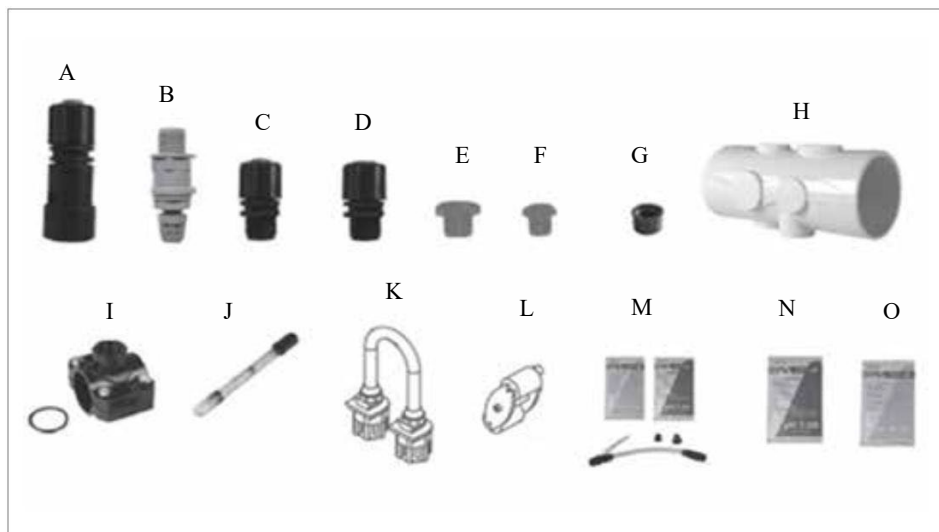

Pre mio + Duo (2017-2018)

Cod. 1075113-1075125-1075126-1075127

Premio+ Duo (2017-2018)

Cod. 1075113-1075125-1075126-1075127

RIF.	ŠIFRA	OPIS	CENA
1a	600-20202	Osigurač t2a - 2a - 5x20 mm (premio 60 - 90 - 120)	9,60 €
1b	600-20229	Osigurač t3,15a - 3,15a - 5x20 mm (premio 150)	9,60 €
2	600-20233	Filter mreže + Osigurač + ležište osigurača	62,40 €
3a	600-20234	Transformator 200va 230v/12v (premio 60 - 90)	147,40 €
3b	600-20235	Transformator 300va 230v/12v (premio 120 - 150)	175,20 €
4	600-20238	Kartica display	280,00 €
5a	600-20239	Kartica snage premio 60 * (tražiti šifre programiranja)	281,60 €
5b	600-20239	Kartica snage premio 90 * (tražiti šifre programiranja)	281,60 €
5c	600-20240	Kartica snage premio 120 * (tražiti šifre programiranja)	333,20 €
5d	600-20240	Kartica snage premio 150 * (tražiti šifre programiranja)	333,20 €
6	Na zahtev	Ventilator	Po ponudi
7a	600-20208	Kablo čelije 2m 1,5mm² (premio 60 - 90)	53,60 €
7b	Na zahtev	Kablo čelije 2m 4mm² (premio 120 - 150)	Po ponudi
8	Na zahtev	Ulazno kablo senzora rca žuto	Po ponudi
9	600-20215	Peristaltička pumpa 2,4 l/h 24v (mtp)	184,00 €
10	600-20236	Kartica snage	123,10 €
11	Na zahtev	Kablo he10 26 pts f/f 190mm	Po ponudi
12	Na zahtev	Kablo he10 10 pts f/f 200mm	Po ponudi
13	600-20242	Kablo napajanja	24,00 €
14	Na zahtev	Kablo bnc za sondu ph	Po ponudi
15	Na zahtev	Kablo power link	Po ponudi
16	600-20247	Zidni nosač premio dopo 2016	22,40 €
17	Na zahtev	Prekidač mali	Po ponudi
A	1075156	Filter voda	13,30 €
C	1075159	Inekcioni ventil 1/2" polipropilene	15,50 €
D	1075139	Nosač sonde 1/2"	11,50 €
E	600-20252	Čep 1/2"	9,60 €
F	600-20253	Čep 3/4"	9,60 €
G	600-20254	Čep f 1/2" pp hd	9,60 €
I	1035263	Obujmica ø 50x1/2"	4,20 €
J	1075141	Sonda ph sa kablom 3m	92,50 €
K	600-02404	Cev santoprene mp1 crna + navrtke rev 1	8,00 €
L	600-02403	Nosač valjčića mp1 ø12,7 komplet	16,40 €
M	600-20222	Sert za održavanje (tampon rastvori 7 & 10; cev od santoprene; povratni ventil ; mast silikon)	46,80 €
N	1055095	Rešenje kalibraže ph 7 - 20 ml	4,70 €
O	1055191	Rešenje kalibraže ph 10 - 25 ml	4,70 €
P	600-20223	Plastična čelija	76,80 €
Q	600-20224	Navrtka od pvc 3"	22,40 €
R	600-20230	Elektroda rezervna čelija a premio 3p - 60mc misto	846,00 €
R	600-20231	Elektroda rezervna čelija premio 5p - 90-120mc misto	1.144,00 €
R	600-20232	Elektroda rezervna čelije premio 7p - 150mc misto	1.243,20 €
S	600-20244	O-prsten	12,80 €
-	1070524	Cev pvc savitljiva providna 3x5mm	2,00 €