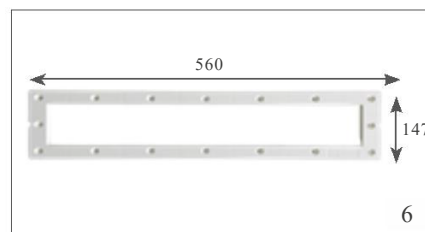

Pre livni Lx7

Cod. 2220144-2220180

Sfioratore Lx7

Cod. 2220144-2220180

RIF.	ŠIFRA	OPIS	CENA
--	600-11330	Poklopac LX7 Real	9,60 €
--	600-15031	Odstojni prsten Poklopac LX7 Real	7,40 €
1a	600-15011	Poklopac ibeli odstojnik Real	15,70 €
1b	600-15012	Poklopac sivi odstojnik Real	19,60 €
1c	600-15013	Poklopac i odstojnik pesak Real	19,60 €
2	600-11333	Skimvac	7,10 €
3	600-00048	Korpicaskimer 17,5 Lsaručkom	4,80 €
4a	600-15002	Krilabela	3,10 €
4b	600-15014	Krilasiva	3,30 €
4c	600-15015	Krilasvetloplava	3,30 €
4d	600-15016	Krilaplava	3,30 €
4e	600-15017	Krilantracite	3,30 €
4f	600-15018	Krilapesak	3,30 €
5	600-15003	Setzaptivki prirubnice, (2 pz)	33,00 €
6a	600-00552	PrirubnicabelA	17,00 €
6b	600-00553	PrirubnicaSIVA	24,30 €
6c	600-00555	Prirubnicasv.plava	24,30 €
6d	600-00556	Prirubnicaplava	24,30 €
6e	600-00554	Prirubnicantracite	24,30 €
6f	600-00557	Prirubnicapesak	24,30 €
7	600-00725	Štitnik prirubnice beli	14,60 €
7a	600-00726	Štitnik prirubnice sivi	20,80 €
7b	600-00728	Štitnik prirubnice svetlo plavi	20,80 €
7c	600-00729	Štitnik prirubnice plavi	20,80 €
7d	600-00727	Štitnik prirubnice antracite	20,80 €
7e	600-00730	Štitnik prirubnice pesak	20,80 €
-	600-15005	Komplet vijaka (5x10), (4 pz)	1,30 €
-	600-15006	Komplet vijaka prirubnica (5x25), (16 pz)	8,50 €