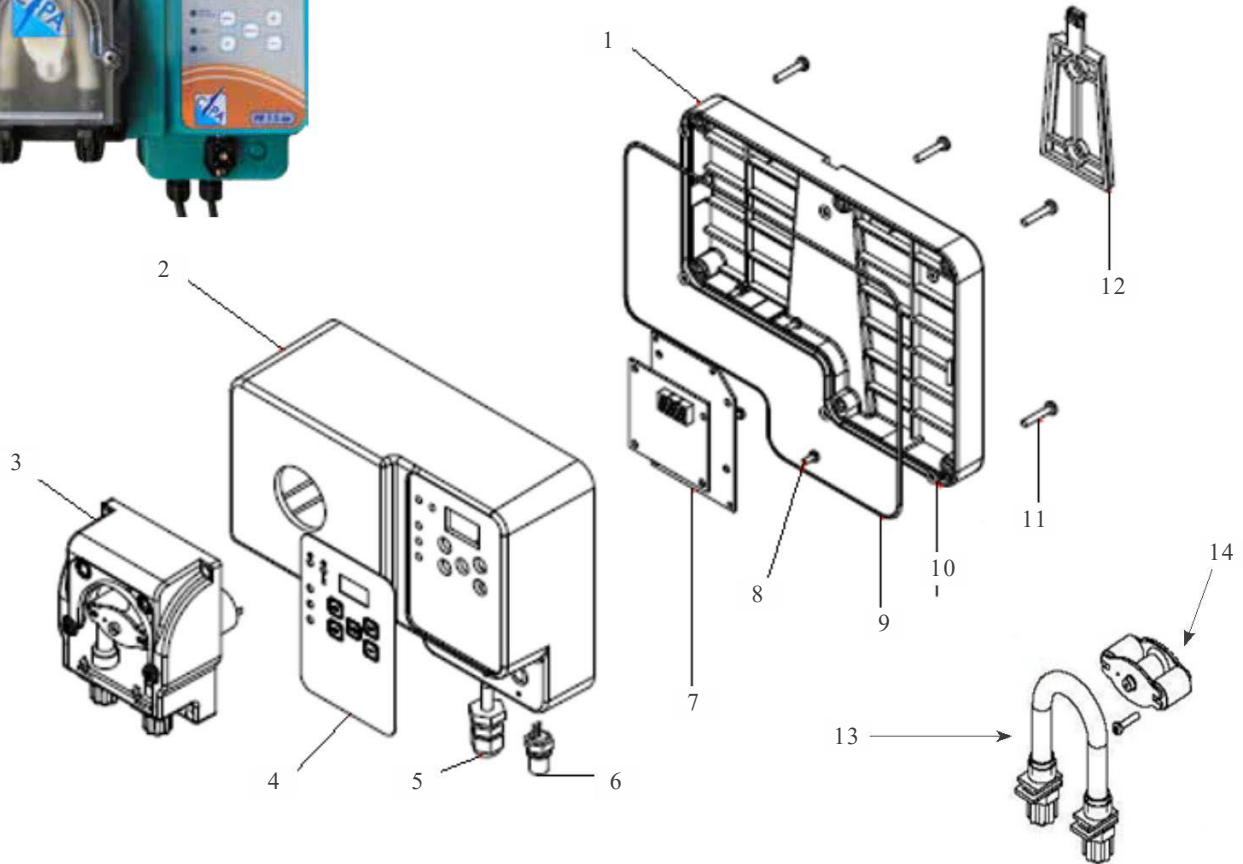

PERISTALČKA DOZIRNA PUMPA JAVNI BAZEN PR 1,5 ox - PR 4 rx - PR 4 pH - PR 2 pH

Cod. 1075134-1075154-1075153-1075252

RIF.	ŠIFRA	OPIS	CENA
1	600-00941	Poklopac tela	16,30 €
2	600-00943	Kutija pumpe	20,50 €
3	600-02423	Pumpa peristaltička PR 4/PR 1,5 - 24 vdc	125,40 €
4	600-02424	Etiketa polikarbonat PR 4/PR 1,5	28,00 €
5	600-00982	Kablovska uvodnica 12x1,5	4,50 €
5	600-00996	Navrtka kabl.uvodnice 12x1,5 pumpe dozirke	1,00 €
6	600-00953	Postolje konektora htp PR 4/PR 1,55	17,40 €
7	600-02425	Kolo pumpe PR 4 pH	235,00 €
7	600-02426	Kolo pumpe PR 4 rx	235,00 €
8	600-00959	Vijak aut. tc + 2,9x13	0,20 €
9+10	600-00957	Ravna zaptivka poklopca	4,10 €
11	600-00960	Vijak aut. tc + 3,5x19 inox A2	0,20 €
12	600-00980	Set nosača pumpe	2,90 €
13	600-00991	Peristaltička cev santoprene 1,2 -12 l/h	10,40 €
14	600-00990	Nosač valjčica kompletan	21,10 €