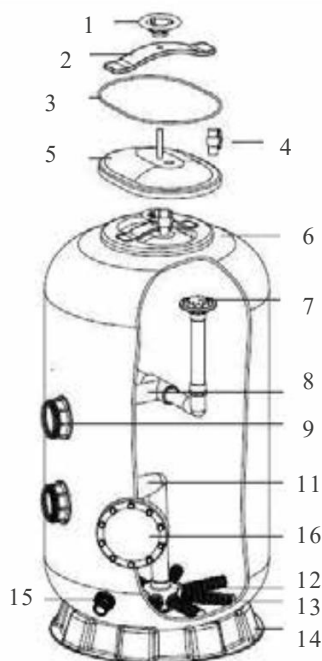

Blu HBS 1000 SPOJEVI od 2"½ inspekcijski otvor i ventil

Cod. 1080511

RIF.	ŠIFRA	O P I S	CENA
A	1080204	6 položajni ventil side 2" ½	337,60 €
1-5	600-10803	Kompletni set poklopca sa ručnim točkićem	308,50 €
1	600-10813	Ručni točkići za zatvaranje	13,50 €
2	600-10814	Plastični držač poklopca	43,70 €
3	600-00819	O-prsten poklopca	119,00 €
4	600-10812	Ventil oduška vazduha	18,40 €
7	600-00795	Visoki difuzor (*2 kom)	13,50 €
8	600-17018	Set ruke gornjeg difuzora 2" ½	109,90 €
9	600-00815	Zidni prodor 2" ½ (*2kom))	21,40 €
9.1	600-17027	Tvrđi unutrašnji prsten zidnog prodora 2" ½ (*2 kom)	8,60 €
9.2	600-11058	Spoljna zaptivka zidnog prodora 2" ½ (*2 kom)	3,10 €
9.3	600-11055	Navrtka zidnog prodora 2" ½ (*2 kom)	6,80 €
9.4	600-17025	O'prsten zidnog prodora 2" ½ (*2 kom)	6,80 €
9.5	600-11059	Spojna navrtka zidnog prodora 2" ½ (*2 kom)	6,20 €
10	600-17026	Adaptir zidnog prodora 2" ½ (*2 kom)	6,80 €
11	600-17020	Set ruke donjeg difuzora 2" ½	61,10 €
12	600-00817	Donji veliki difuzor	26,90 €
13	600-00813	Šipka kolektora od 23 cm (*8 kom)	11,00 €
14	600-00901	Postolje filtra	147,70 €
15	600-00797	Ispusni veliki čep	26,90 €
16	600-610000	Kompletni set inspekciskog otvora Ø23.5	53,70 €
16.1	600-17022	Zaptivka inspekciskog otvora	10,40 €
16.2	600-17023	Poklopac inspekciskog otvora Ø23.5	52,80 €
16.3	600-17024	Set vijaka inspekciskog otvora (8 kom)	5,90 €

* Po jedinačna prodaja artikla, količina prisutna u filteru, na ručiti potrebnu količinu