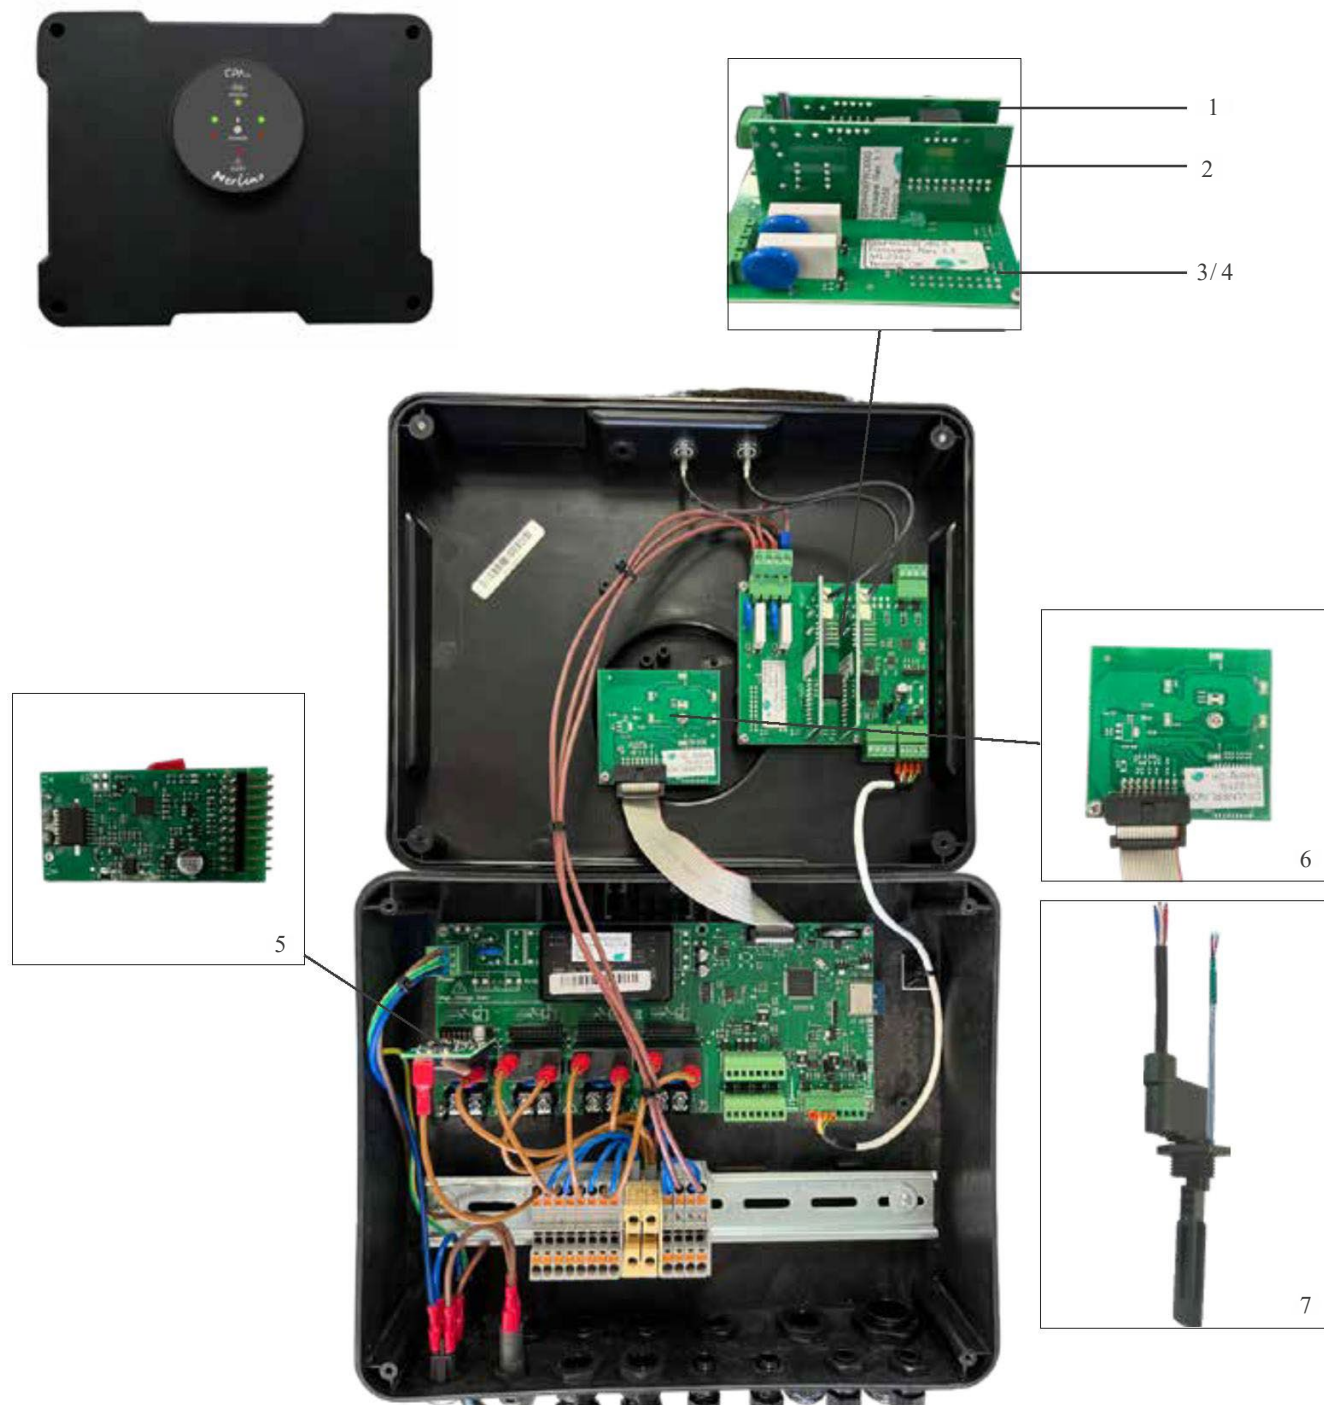

Merlino

Cod. 1040066-1040073-1040074-1040075-1040067-1040068-1040071-1040069-1040070

RIF.	ŠIFRA	OPIS	CENA
1	600-30500	Kartica aux Merlino pH/Rx	261,00 €
2	600-30501	Kartica aux Merlino Cl	261,00 €
3	600-30502	Kartica osnove hemijskog doziranja pH/Rx	261,00 €
4	600-30503	Kartica osnove hemijskog doziranja pH/Cl	su offerta
5	600-30210	Modul e kspanzije protezione motore	117,00 €
6	600-30504	Kartica display	81,00 €
7	1091151	Senzor protoka sa sondom temperature (1/2")	198,50 €