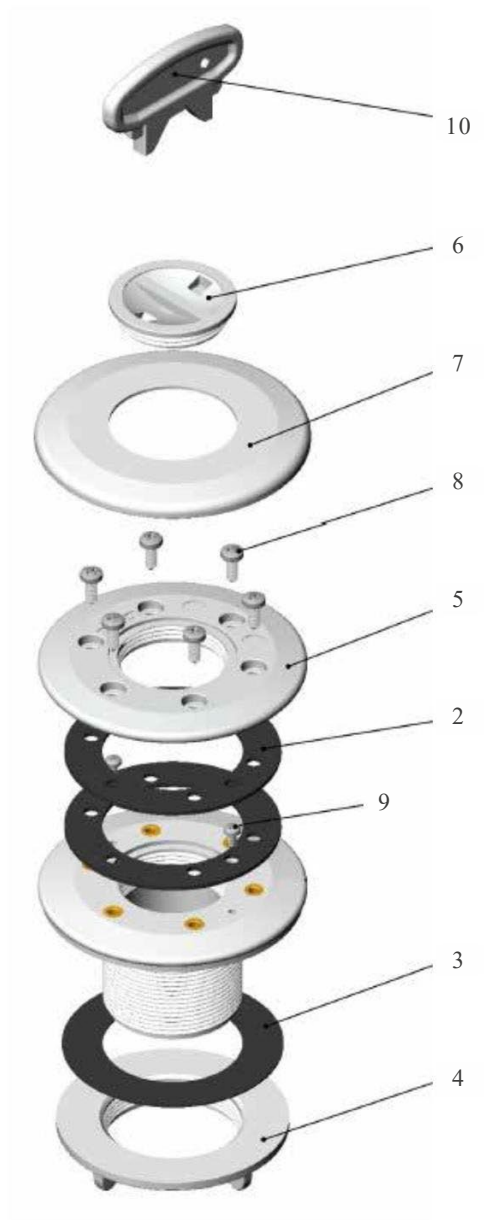

Zidna čep mlaznica sa mesinganim umetcima, lepljenje ø 50 i na voj 2"

Cod. 2220505

RIF.	ŠIFRA	OPIS	CENA
2	600-11618	Ravna lepljiva zaptivka	2,90 €
5	600-11620	Prirubnica #	5,20 €
6	600-11630	Čep #	4,50 €
3+4	600-11612	Blokirajuća navrtka sa zaptivkom	4,40 €
2+5+8	600-11631	Set(prirubnica + zaptivka + vijci)	14,00 €
6+7+10	600-11633	Set komplet čepova	4,50 €

Do kraja zaliha