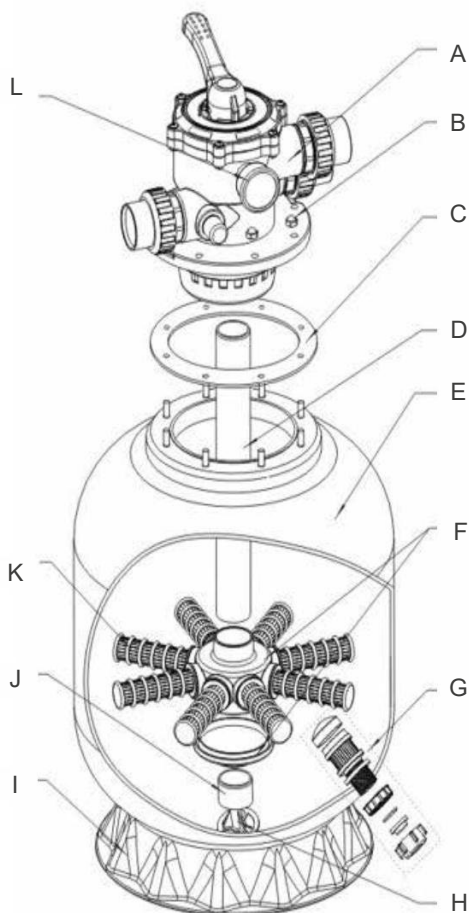

Rivalta Top 400 -500-650-700 (dal 2017)

Cod. 1080059 -1080061-1080063-1080064

RIF.	ŠIFRA	OPIS	CENA
A	1080207	6 POLOŽAJNI VENTIL top 1" ½ peščani filter	134,20 €
B	600-17000	Navrtka poklopca	3,70 €
	600-17001	Debljina navrtke poklopca	3,70 €
C	600-11024	Zaptivka priрубnice (rif. 400-500-650-700)	14,10 €
D	600-11004	Centralni difuzor (rif. 400)	6,80 €
	600-11005	Centralni difuzor (rif. 500)	8,00 €
	600-11006	Centralni difuzor (rif. 650)	8,60 €
	600-17003	Centralni difuzor (rif. 700)	9,20 €
F	600-11010	Donji kolektor sa ručkama mali	26,90 €
G	600-11011	Čep ispusta filtera mediterraneo rivalta top	10,90 €
	600-00797	Ispust kompleta filtera (rif. 600-700)	26,90 €
H	600-12507	Pozicioniran je kolone top (rif. 400 -700)	9,20 €
I	600-00798	Support filtera (rif. 400)	24,50 €
	600-12509	Nosač filtera (rif. 450-500)	26,90 €
	600-00799	Nosač filtera (rif. 650)	55,00 €
J	600-12522	Oslonac ležišta	10,40 €
K	600-00803	Šipka kolektora 11 cm filter top (rif. 400-500)	6,20 €
	600-11012	Šipka kolektora 17 cm filter (rif. 650-700)	6,20 €
L	600-00733	Oprsten	0,70 €
	600-00791	Manometar 1/4"	23,80 €