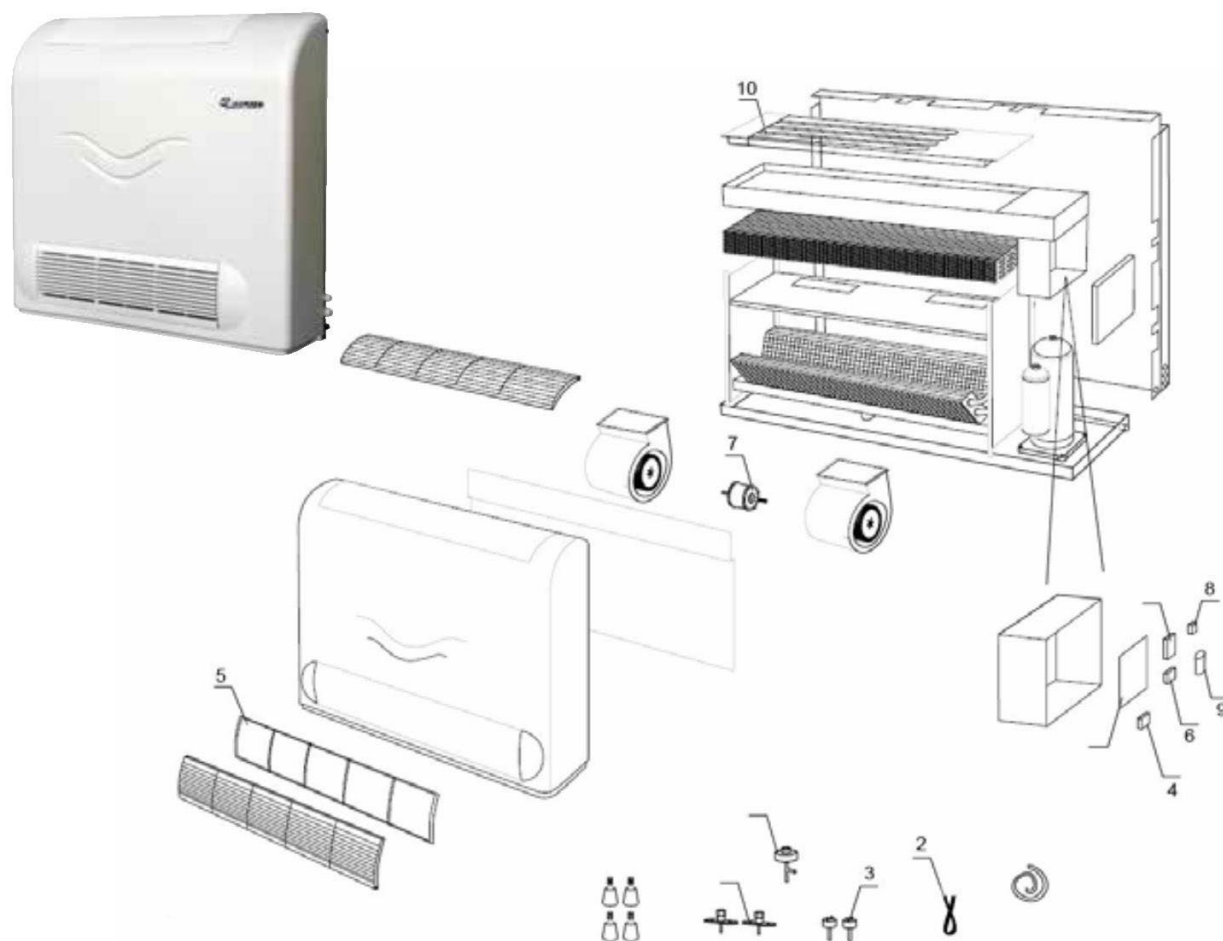

DH-60

Cod. 1041090

1