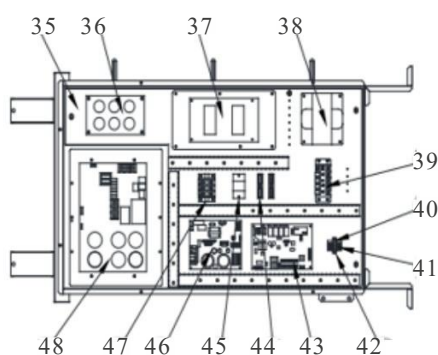

Evo V 70T

Cod. 1041426

RIF.	ŠIFRA	OPIS	CENA
2	600-30296	Izmenjiva č od titani uma V70	931,00 €
7	600-30247	Motor ventilator V70 V80	524,10 €
9	600-30311	Kontrolni panel EVO M & V & P	356,80 €
16	600-30243	Kompresor M70T V70 V80	1.678,00 €
24	600-30267	Senzor protoka EVO V M60 M70T	33,50 €
29	600-30273	Senzor niskog pritiska	16,80 €
30	600-30278	Senzor visokog pritiska	16,80 €
36	600-30281	Kartica kondenzatora M70T V70 V80	245,30 €
38	600-30275	Reaktor	228,60 €
45	600-30274	Daljinski prekidač	16,80 €
46	600-30333	Kartica kontrole brzine ventilatora V70T	106,00 €
48	600-30304	Kartica inverter V70T	1.984,60 €
49	600-30288	Sonda temperature ispust vazduha	5,60 €
50	600-30289	Sonda temperature usis vazduha	5,60 €
51	600-30290	Sonda temperatura kola	5,60 €
52	600-30291	Sonda temperature ambijenta	5,60 €
53	600-30292	Sonda temperature priliva vode	5,60 €
54	600-30293	Sonda temperature odozliva vode	5,60 €