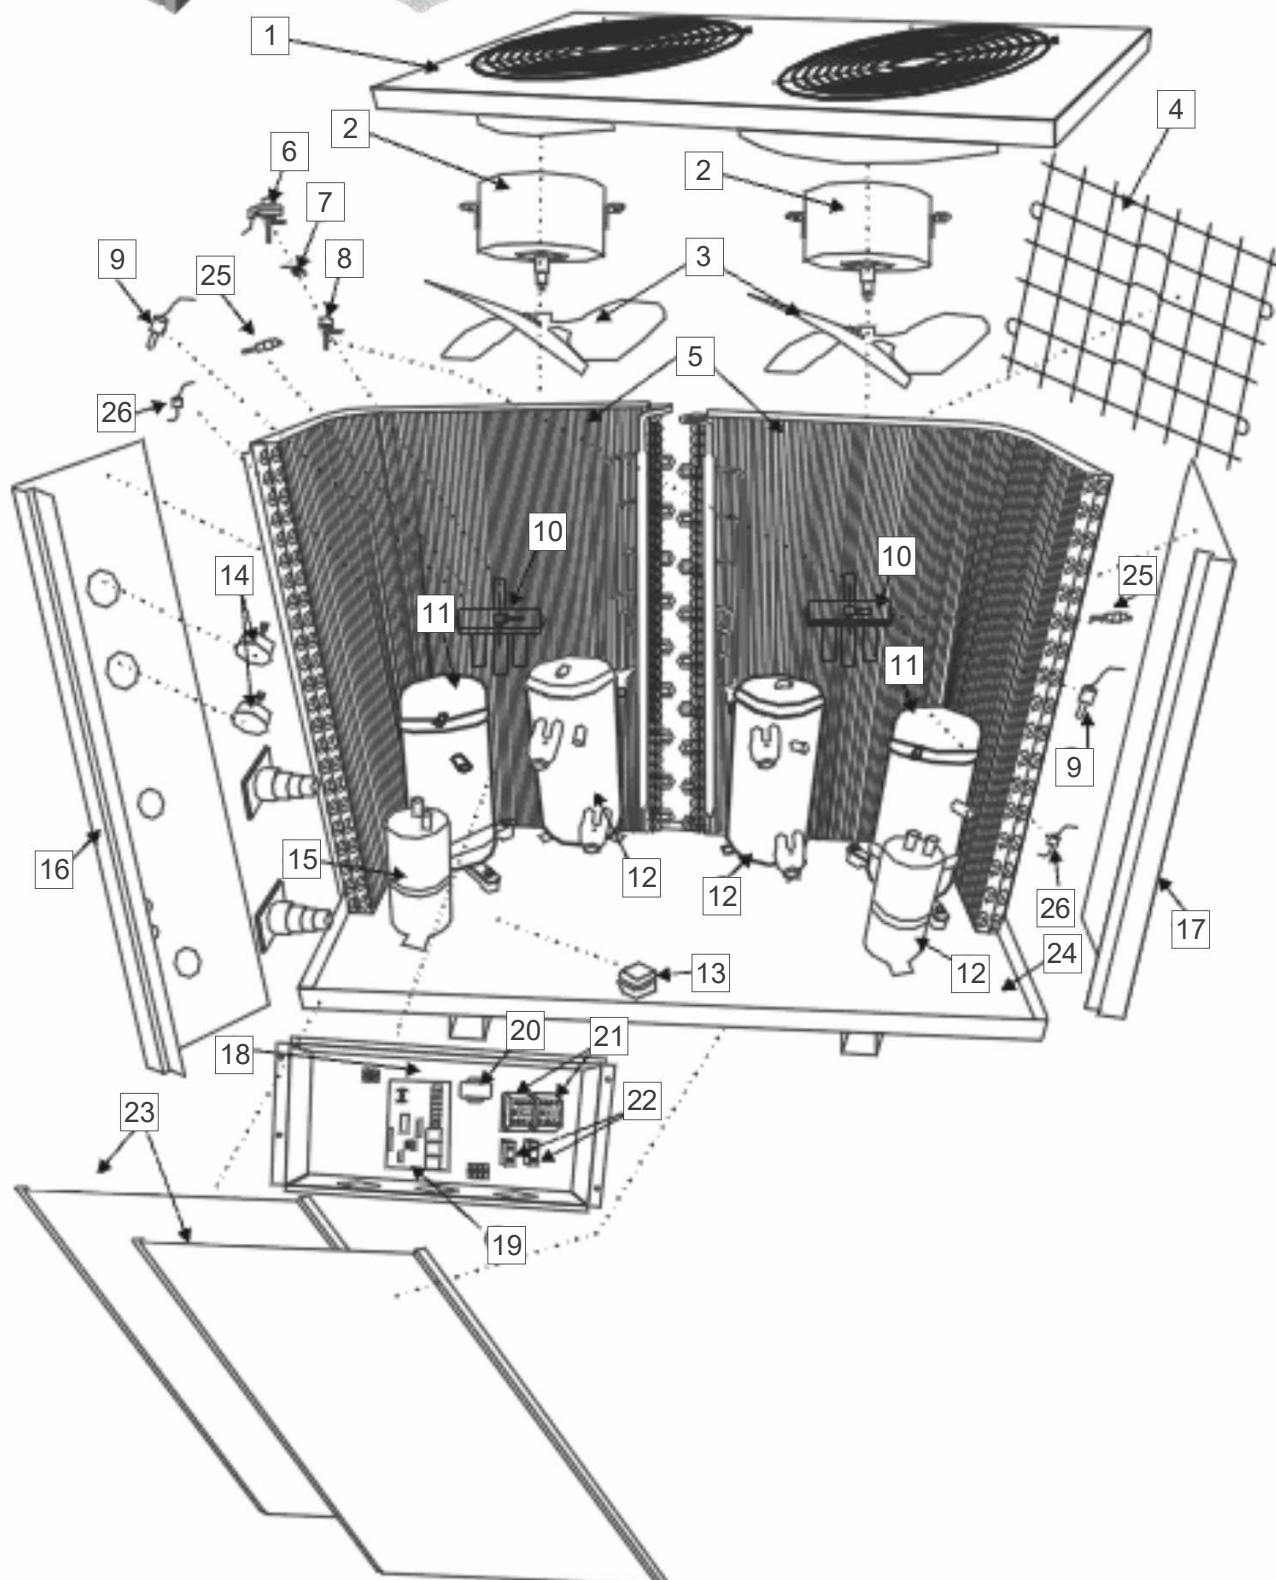

Blue fire Ma ster SBR 45.0H-B

Cod. 1041137

Blue fire Master SBR 45.0H-B

Cod. 1041137

RIF.	ŠIFRA	OPIS	CENA
2	600-600012	Motor ventilator SBR-45.0h-a-s	368,00 €
3	600-30038	Ventilator SBR-45.0h-a-s	110,40 €
5	su ric hie sta	Isp a riva č	Po ponudi
6a	600-30008	Disp la y lc d SBR unive rza lni pre 2018	184,00 €
6b	600-30055	Disp la y lc d SBR unive rza lni od 2018 do 2023	171,70 €
6c	600-600025	Disp la y lc d SBR unive rza lni od 2023	245,30 €
8	600-30015	Se nzo r proto ka unive rza lni SBR	15,40 €
9	600-30027	Ventil 4 polo žajni SBR-11.3H-B SBR-17.0H-B, SBR-17.0H-B-s, SBR-21.0H-B-s, SBR-26.0H-B-s	233,10 €
9a	600-30053	Ventil 4 polo žajni new 2017 per SBR-17.0H-B-s, SBR-26.0H-B-s, SBR-45.0h-a-s	196,30 €
10a	600-30039	Ko mpre sor SBR-17.0H-B-s cod. 1041139	Po ponudi
10b	600-30040	Ko mpre sor SBR-21.0H-B-s cod. 1041135	Po ponudi
10c	600-30041	Ko mpre sor SBR-26.0H-B-s cod. 1041136	Po ponudi
11a	600-600006	Izme njiva č toplote SBR-21.0H-B-s	1.919,40 €
11b	600-600007	Izme njiva č toplote SBR-26.0H-B-s	2.238,20 €
11c	600-600008	Izme njiva č toplote SBR-45.0H-B-s	Po ponudi
12	600-600009	Se nzo r proto ka SBR	61,40 €
13	600-30029	Ma no me ta r	Po ponudi
16	600-30016	G la vna ka rti ca pcb mra z-17.H-B-s mra z-21.0H-B-s SBR-26.0H-B-s	429,30 €
16a	600-30054	Ka rti ca pcb new 2018	276,00 €
18	600-30031	Bro jilo 220v	104,30 €
18	600-30042	Bro jilo 380v	92,00 €
19	600-600019	Ko nde nza tor veni la to ra mo to ra za od le đvanje-45.0a-s	Po ponudi
20	600-30042	Se pa ra to r te čnog/ ga sa	Po ponudi
-	600-30000	Za štita od mra za -21.0H-B-s cod. 1041135	423,20 €
-	600-30012	Se nzo r od le đvanja unive rza lni SBR	15,40 €
-	600-30013	Unive rza lni a mb ije nta lni se nzo r SBR	15,40 €
-	600-600010	Po lu spoj d63 c/za p tiv. pum pa SBR ø63 (set 2kom)	24,60 €
-	600-600015	Se nzo r te mpe ra ture SBR45.0h-a-s	21,50 €
-	600-600016	Se nzo r za p tiv. p la sti čne SBR45.0h-a-s	15,40 €
-	600-600018	Mo du l co ntr ol le r 300 SBR45.0h-a-s	15,40 €
-	600-600020	Ku ti ja disp la y SBR	21,50 €
-	600-600021	Spoj na lep lje nje hid ro ko lo ø50 (kit 2 kom)	18,40 €