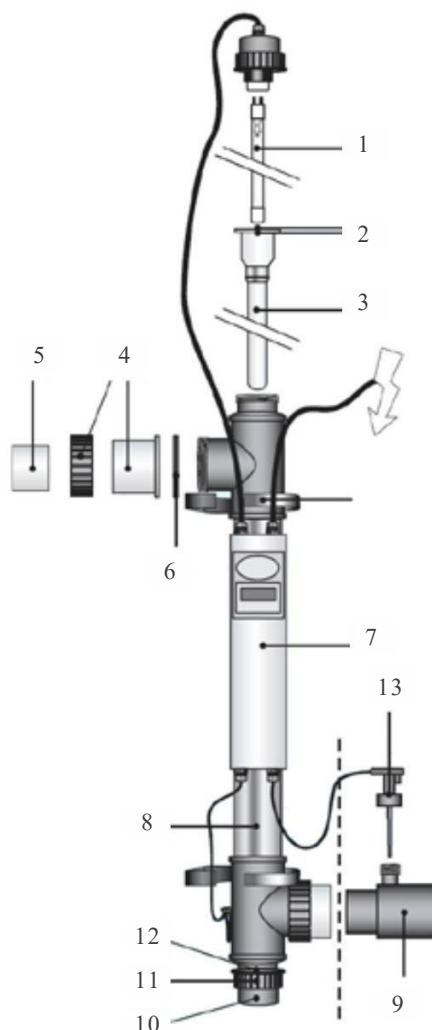

ELIMINACIJA VLAGE / DEHUMIDIFIER

301 DH-60

302 WD

ELEKTRIČNE TABLE / ELECTRIC PANELS

304 MERLINO

UV-C 75W timer - fino a 95m³

Cod. 1075096

RIF.	ŠIFRA	OPIS	CENA
1	1075098	Lampa 75w	98,00 €
2	600-02203	Set o-ring stakleno ležište (3 kom)	15,30 €
3	600-02217	Stakleni umetak 75w posle 2016	113,80 €
3	600-02202	Umetak od stakla 75w pre 2016	94,80 €
4	600-02205	Set poveznimuf	53,50 €
5	600-02207	Reduktor 1,5" fil. f. 63x50	8,20 €
6	600-02206	O-prsten poveznog mufa (2 kom)	12,00 €
7	600-02218	Elektronika za sterilizator uv-c 75 w	650,50 €
8	600-02201	Teo lampu uv-c 75w	341,80 €
9	600-02215	Te 3/4 fil. m. 63" m x 63" f.	31,30 €
10	600-02208	Kalota 75w	11,50 €
11	600-02212	Navrta kalote	9,50 €
12	600-02219	O-prsten posle 2016	5,60 €
12	600-02211	O-prsten pre 2016	4,50 €
13	600-02227	Muf konektora ula/zla z uvc	7,40 €