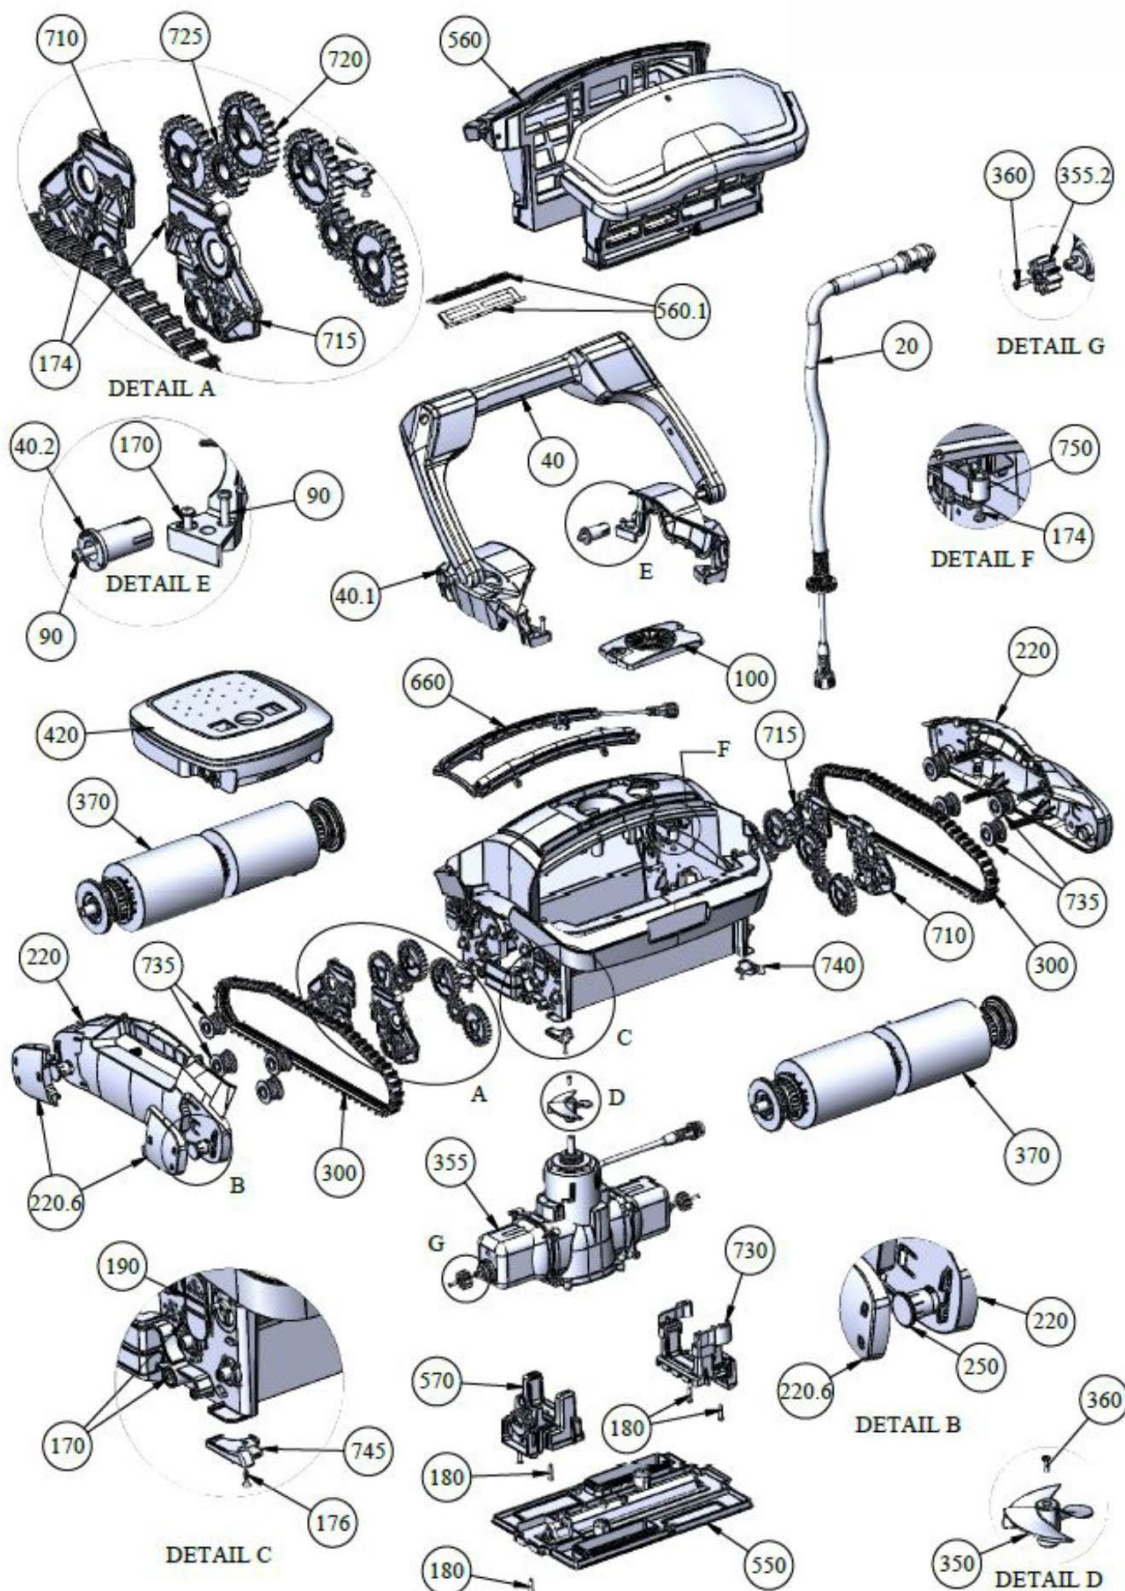

Robot Top Super 3000 '24

Cod. 1055321

Robot Advance Top Super 3000

Cod. 1055309

RIF.	ŠIFRA	OPIS	CENA
20	600-12532	Pluta juče kablo 18 m	508,00 €
300	600-12053	Set pogonskog remena veliko usko(2kom)	77,80 €
355	600-12531	Monoblo k motor robot super 3000 2024	617,00 €
370	600-12022	Sunđer PVA	20,60 €
420	600-12487	Transformator Jupiter	463,80 €
550	600-12421	Zatvaran je donjeg poklopca	89,90 €
560	600-12534	Filtrirajuća posuda robot 24	88,20 €

* U slučaju narudžbe proverite godinu proizvodn je sa serijskim brojem