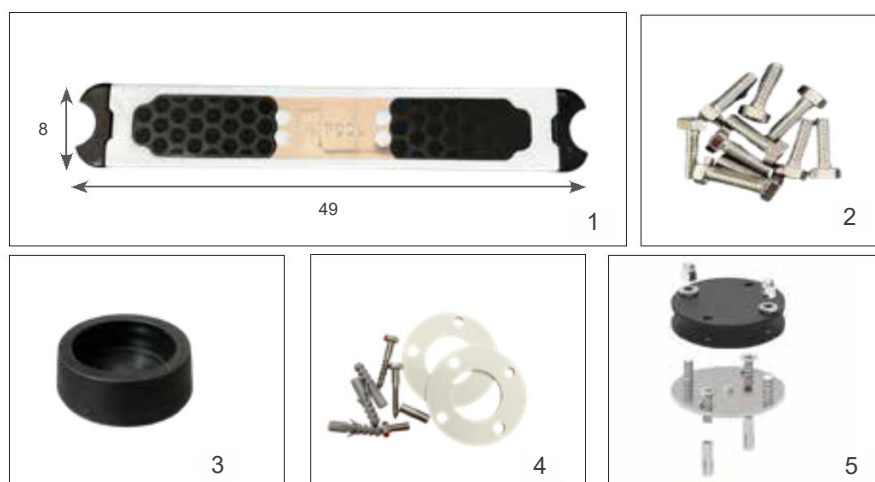

Rambouillet

Cod. 1025034 -1025036-1025038-1025039

RIF.	ŠIFRA	OPIS	CENA
1	600-11243	Protivklizni stepenik inox 316	54,50 €
2	600-11235	Set vijaka 316 za stepeni k, (10 kom)	52,00 €
3	600-11240	Čep stepenica (ø 42 mm), (1 kom)	4,90 €
4	600-11708	Set opreme za ru kohvate/stepenica , (2 kom)	37,80 €
5	1025122	Set za liner stepenica inox, (2 kom)	202,00 €