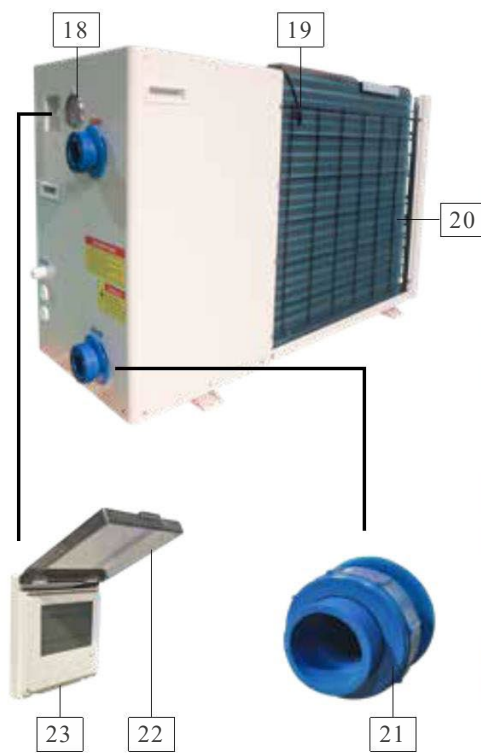

Blue fire Junior SBR 11.3H-B

Cod. 1041132

Pogled od ozgo

Blue fire Junior SBR 11.3H-B

Cod. 1041132

RIF.	ŠIFRA	OPIS	CENA
1	600-30024	Ventilator	Po ponudi
2	600-14306	Pre d n j a re š e t k a	Po ponudi
3	600-600009	Se n z o r p r o t o k a p u m p e s b r	32,00 €
4	600-600014	Se n z o r v i s o k e t e m p e r a t u r e s b r j u n i o r i s e n i o r	13,45 €
5	600-30052	V e n t i l 4 - p o l o ž a j n i n e w 2 0 1 7	Po ponudi
6	600-14317	M a n o m e t a r k a p i l a m i	Po ponudi
7 - 8	600-14302	K o m p r e s o r	Po ponudi
9	600-30054	k a r t i c a p c b g l a v n a o d 2 0 1 8	270,00 €
10	600-14313	b r o j i l o a c m o n o f a z n o	Po ponudi
11	600-14332	T e r m i n a l n i b l o k	Po ponudi
12	600-14310	T e r m i n a l n i b l o k n a p a j a n j a	Po ponudi
13	600-30033	K o n d e n z a t o r	36,80 €
14	600-14326	L i n e a m a u v o d n i c a k a b l a	Po ponudi
15	600-14295	I z m e n j v a č t o p l o t e t i t a n i j u m s k i	Po ponudi
16	600-30036	V e n t i l z a p u n j e n j e r a s h l a d n e t e č n o s t i	Po ponudi
17	600-14308	P r e k i d a č n i s k o g p r i t i s k a r a s h l a d n e t e č n o s t i	Po ponudi
18	600-14325	M a n o m e t a r r a s h l a d n e t e č n o s t i	Po ponudi
19	600-30013	U n i v e r z a l n i a m b i j e n t a l n i s e n z o r s b r	Po ponudi
20	600-14287	I s p a r i v a č	Po ponudi
21	600-600021	s p o j k a d 5 0 z a p u m p u s b r	15,00 €
22	600-600020	N e p r o m o č i v a k u t i j a z a l c d - s b r	18,00 €
23a	600-30008	D i s p l a y l c d S B R u n i v e r z a l n i p r e 2 0 1 8	184,00 €
23b	600-30055	D i s p l a y l c d S B R u n i v e r z a l n i o d 2 0 1 8 d o 2 0 2 3	171,70 €
23c	600-600025	D i s p l a y l c d S B R u n i v e r z a l n i o d 2 0 2 3	245,30 €