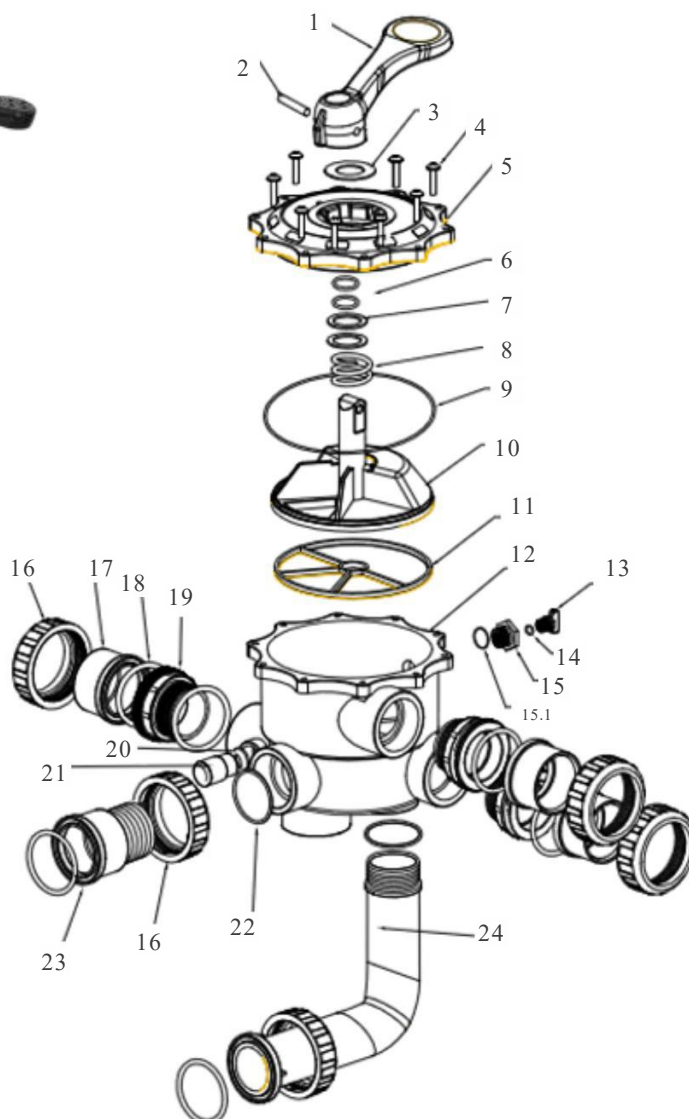

Ventil 2" za filter Medite rra ne o side , Riva lta side (da l 2017), Pa na ma side , Blu HBS

Cod. 1080206

RIF.	ŠIFRA	OPIS	CENA
1	600-11061	Ručka ventila 2"	8,80 €
2	600-11065	Osovinica ručke	1,70 €
3	600-11066	Šajbna ručke	0,50 €
11	600-11071	Zvezdasta zaptivka ventila 2"	9,20 €
13	600-11028	Čep ventila side Medite rra ne o 1" ½ i 2"	0,50 €
14	600-11029	O-prsten čepa ventila side Medite rra ne o 1" ½ e 2"	0,30 €
15	600-11046	Vijak čepa ventila side Medite rra ne o 1" ½ i 2"	0,60 €
16	600-00741	Navrtka za grlo doza tora KF50-100	4,40 €
17	600-11021	Prodor od 2"	4,10 €
18	600-11044	O-prsten za ventil side side 2" Medite rra ne o	1,80 €
19	600-11043	Razdelnik sa navojem za ventil 2" Mediterraneo	3,80 €
20	600-11014	Zaptivka inspektionog stakla Mediterraneo	0,70 €
21	600-11013	časića ventila side Mediterraneo 1" ½ i 2"	3,10 €
22	600-11072	O-prsten za ventil 2"	1,10 €
23	600-11073	Razdelnik sa navojem donji za ventil	6,80 €
16-19	600-11049	Bočni set ventila side 2"	15,90 €