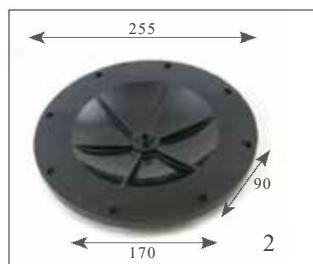

Riva Ita Side 450-500-600-650-750-900-950 (prima del 2017)

Cod. 1080065-1080066-1080067-1080068-1080069-1080070-1080071

RIF.	ŠIFRA	OPIS	CENA
A	1080205	6 POLOŽAJNI VENTIL	134,20 €
1	6010039	Zaptivka crnog poklopca 209x6	9,40 €
1-5	6010038	Crni poklopac kompletan filter	55,20 €
5	600-00768	Čep vijaka #	1,20 €
6-9	600-00775	Kompletan manometar 1/8'	30,60 €
9	6010040	Manometar 1/8' zadnji priključak	20,20 €
C	600-00785	Set prstena filtera	150,60 €
11	600-00772	O' prsten 255x4	9,00 €