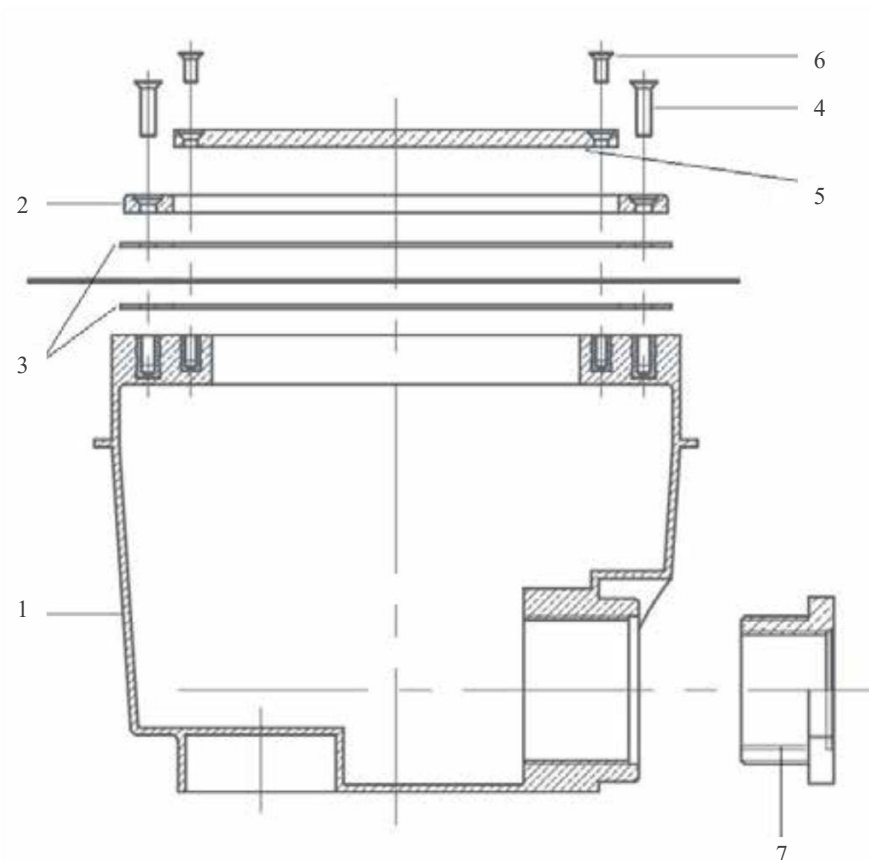

Slivnik za liner, Ø180 x h245 mm – za vojnica navoja 2"

C o d . 1070114, r e f . 1115027

RIF.	ŠIFRA	OPIS	CENA
2	600-00097	Prirubnica od ABS za betonske bazene i liner	15,80 €
3	600-00098	Set za ptivki od gume, (2 kom)	22,70 €
5	600-00096	Rešetka od ABS za prefabrikovane bazene	17,30 €
4+6	600-00100	Komplet vijaka inox (2 vijaka za pre fiksiranje i 8 vijaka za fiksiranje)	11,60 €
7	600-00088	Reduktor od ABS (2" x 1.5") za skimer bazena	11,70 €
8	600-10117	Rešetka od ABS za betonske bazene	17,50 €
-	1070118	Kompletna oprema za odliv za betonske bazene i liner (rešetka i prirubnica + gumene za ptivke + vijci inox 316)	65,70 €
-	600-00022	Četvrtasti ram za betonske bazene (245x245 mm)	17,20 €