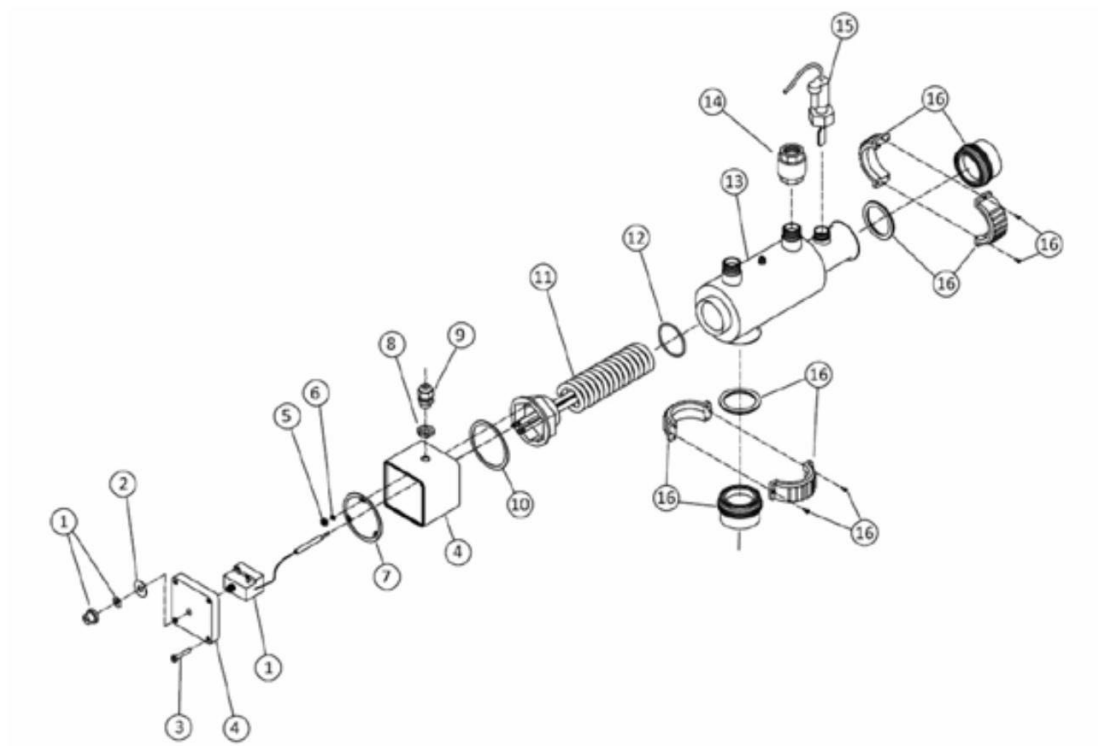

Dupli termičko električni izmenjivači per SPA serie EWX

Cod. 1040555-1040556-1040557-1040558

RIF.	ŠIFRA	OPIS	CENA
1	600-700065	Sigurnosna termička zaštita	70,80 €
4	600-700081	Komplet grrlo (na vrtka + o'prsten + muf) ø50 (EWX)	20,00 €
-	600-00382	Prsten za fiksiranje izmenjivača	21,60 €
-	600-700069	Sonda temperature za d-kwt-ti	20,40 €