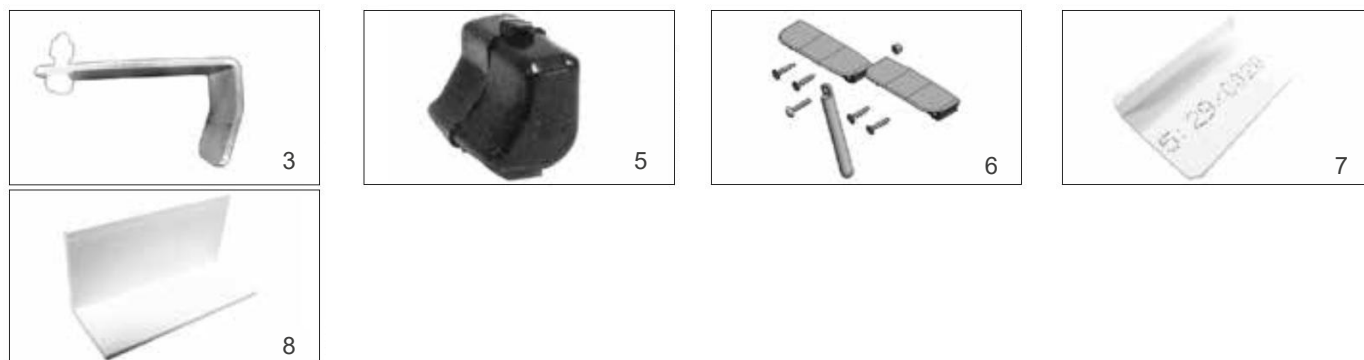

Oprema lamele PVC mat i poli karbonat

RIF.	ŠIFRA	OPIS	CENA
3	600-16101	Kuka graničnika lam ele l69 (fiksira nje uključeno)	39,20 €
4	600-16102	Klizač lamele l69 (fiksira nje uključeno)	18,80 €
5	600-16103	Graničnik lamele l69	34,00 €
6a	5061037	Vođica profila lamele za prelivne baze ne (do 2021)	188,00 €
6b	5061039	Vođica profila lamele za prelivne baze ne pesak	188,00 €
6c	5061040	Vođica profila lamele za prelivne baze ne cma	188,00 €
6d	5061041	Vođica profila lamele za prelivne baze ne plava	188,00 €
6e	5061042	Vođica profila lamele za prelivne baze ne siva	188,00 €
6f	5061043	Vođica profila lamele za prelivne baze ne bela	188,00 €
7	600-16104	Potpomi graničnik beli	10,30 €
8	600-16105	Krilce lamele	15,70 €