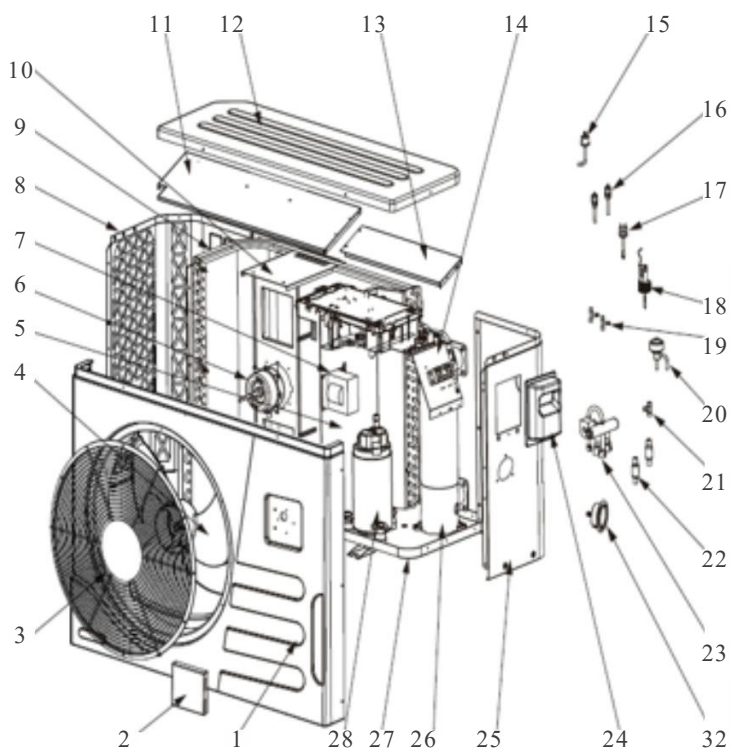

Evo M 40

Cod. 1041437

RIF.	ŠIFRA	OPIS	CENA
2	600-30311	Kontrolni panel EVO M & V & P	356,80 €
4	600-30279	Ventilator M40 M50	50,20 €
6	600-30271	Motor ventilatora M40 M50	278,80 €
7	600-30264	Reaktor E40 E50 M40 M50	44,60 €
15	600-30273	Senzor niskog pritiska	16,80 €
17	600-30278	Senzor visokog pritiska	16,80 €
18	600-30266	Senzor protoka EVO E M15 M30 M40 M50	33,50 €
26	600-30295	Izmenjiva č od titani uma M40	485,00 €
28	600-30241	Kompresor M40 M50	958,90 €
29	600-30232	PCB M40	758,20 €
30	600-30274	Daljinski prekidač	16,80 €
33	600-30282	Sonda temperatura odu šak vazduha	5,60 €
36	600-30284	Sonda temperatura ambi jenta	5,60 €
37	600-30287	Sonda temperatura priliv vode	5,60 €
38	600-30285	Sonda temperatura odliv vode	5,60 €
-	600-30509	Grla d50 37 mm PVC Indiana Evo	11,20 €