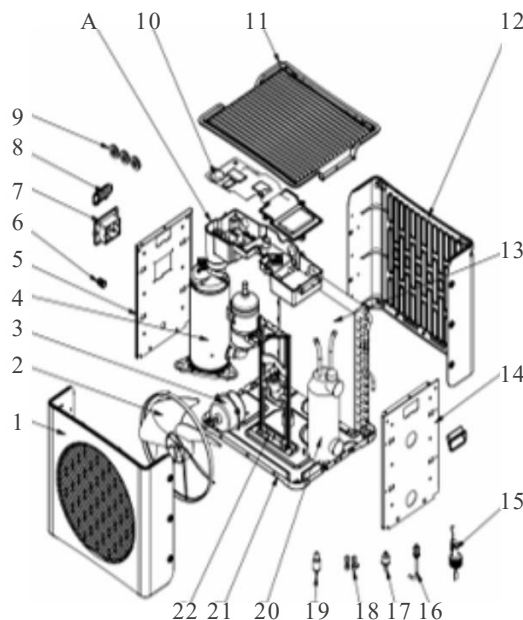

Evo MINI 12

Cod. 1041446

RIF.	ŠIFRA	OPIS	CENA
2	600-30221	O so vinski ve ntila tor	16,80 €
3	600-30220	O so vinski m o tor za ve ntila tor	66,90 €
4	600-30219	Ko m p re so r MN12	579,80 €
7	600-30212	Ko n t r o l n i p a n e l a LED	27,90 €
15	600-30222	Senzor protoka	27,90 €
17	600-30273	Senzor niskog pritiska	16,80 €
20	600-30214	Izmenjiva č od Titaniuma MN12	401,40 €
24	600-30274	Daljinski prekida č	16,80 €
27	600-30307	PCB MN 12	78,10 €
28	600-30276	Kondenzator vent ilatora 2F/500V EVO E30	5,60 €
29	600-30226	Conden zator 25F/450V	11,20 €
-	600-30510	Spojke 32x1" PVC Indiana Evo mini	5,60 €