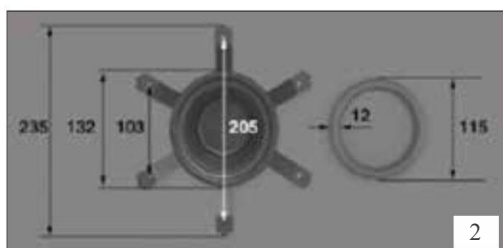

Komplet bazena c.a./liner Pool's

cod. 1070112

Komplet bazena c.a./liner Pool's

cod. 1070112

RIF.	ŠIFRA	OPIS	CENA
1	600-00148	Niša sijalice za prefabrikovane panele od metala ili betona sa membranom od pvc	75,10 €
2	600-12726	Kalota za usijane reflektore	25,80 €
5	1070047	Sijalica 300w 12v	29,00 €
6	600-00144	Zaptivka o-prstena kalote	12,00 €
7	600-12727	Vijak 6x35 a4 d0933 u5739, (* 6 kom)	0,80 €
8	600-12728	Ravnja šajbna m6 a4, (* 6 kom)	0,20 €
10	600-12729	Zaptivka sandwich za prefabrikovane metalne panele	34,00 €
12	600-00147	Lepljiva zaptivka prirubnice (* 2 kom za beton + membrana)	17,30 €
14	600-00145	Vijak tps 6x20 a4 d0965 u7688, (* 10 kom)	0,54 €
15	600-00129	Frontalni prsten reflektora	39,60 €
16	600-00141	Zaptivka sijalice	3,80 €
18a	600-00146	Kablovska uvodnica od mesinga za nišu 5/8" za usijane reflektore, (1 kom za pozicije 4, 9, 19, 23)	30,60 €
18b	600-12730	Kablovska uvodnica od mesinga za nišu da 5/8" za led reflektore	56,30 €
3+10 +12+13 +14+17	1070117	Kompletna niša u opremi bez kablovske uvodnice (niša reflektora, zaptivna prirubnica od mesinga, zaptivka sandwich, 2 kom gumenih zaptivki sa lepkom, čelični vijci)	209,90 €
--	1070116	Telo reflektora ABS beli u kompletu sa sijalicom 300 watt	
26	600-12733	Razvodna kutija sa 2 reflektora po standardu cein ABS beli	43,20 €
27b	600-12735	Zaptivka poklopca razvodne kutije	1,50 €
28	600-00142	Kompletna oprema za prefabrikovane panele od metala (mesingana prirubnica, zaptivke sandwich, 2 kom gumenih zaptivki sa lepilom, čelični vijci)	128,70 €

* Količina prisutna u reflektoru, artikal u pojedinačnoj prodaji

Naručiti potrebnu količinu