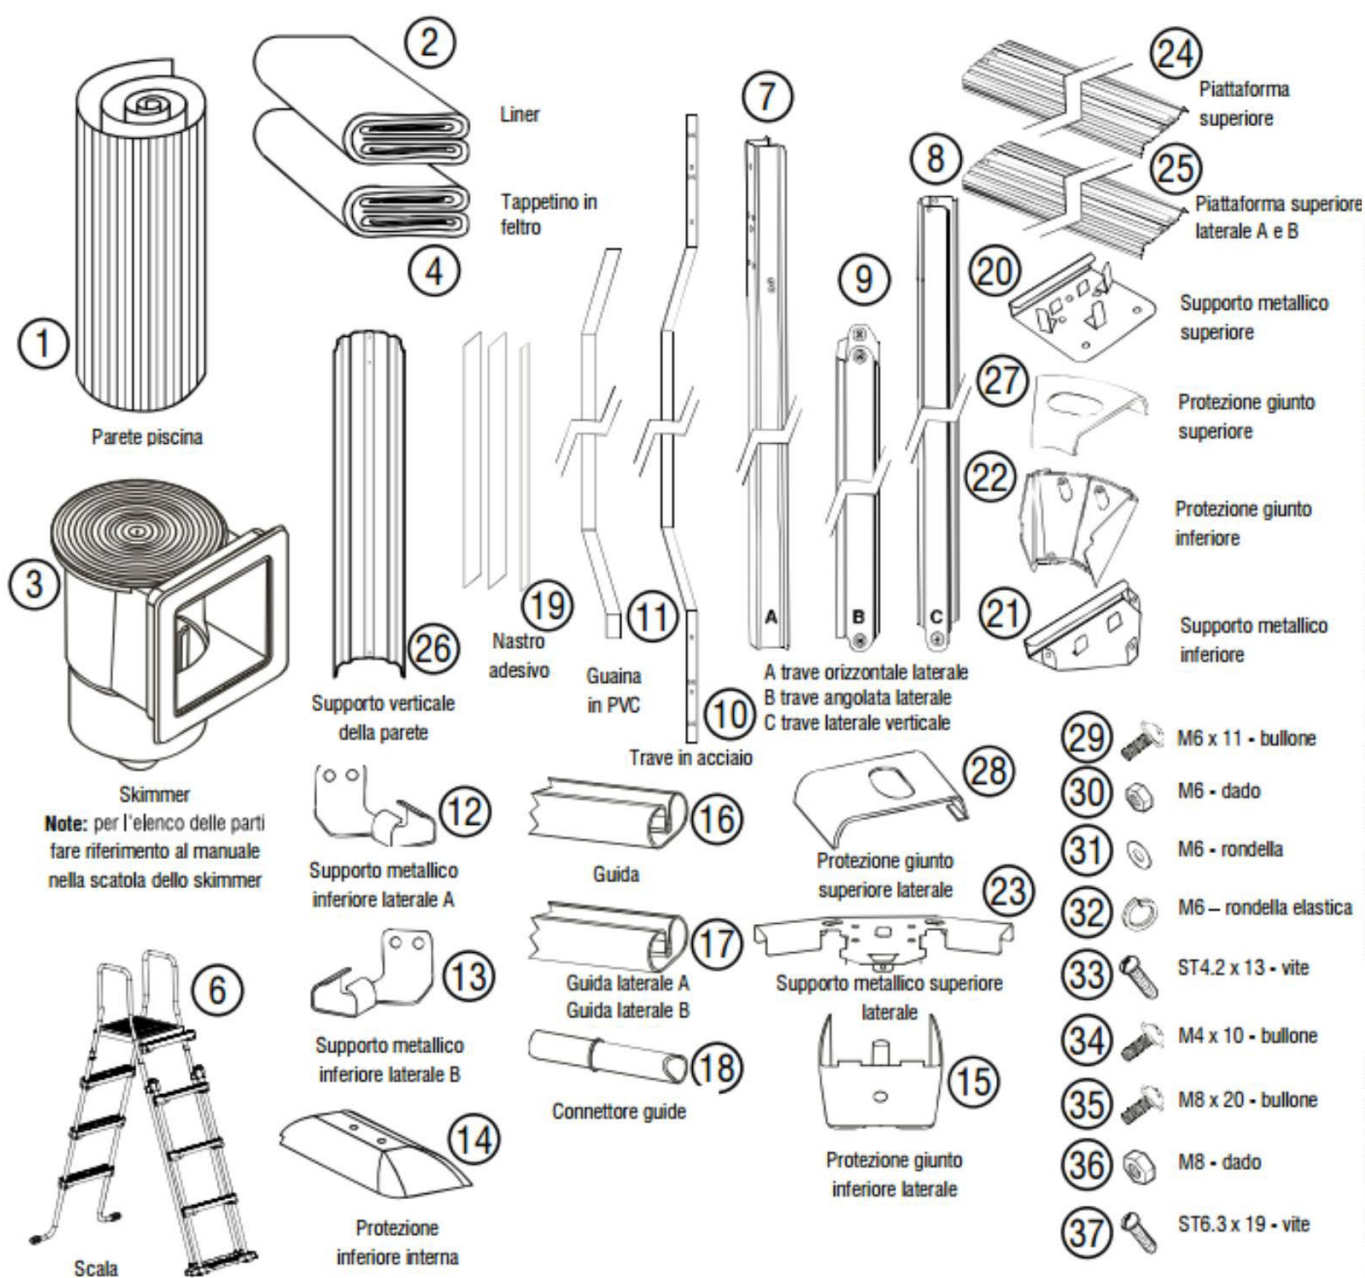

Acqua marina siva

Cod. 8011034-8011035-8011036

Acqua marina siva

Cod. 8011034-8011035-8011036

RIF.	ŠIFRA	OPIS	CENA
--	8011004	Aqua loon 700 gr	25,30 €
7	600-21501	Horizontalna bočna letva	47,60 €
8	600-21502	Vertikalna bočna letva od 1,2 m	32,10 €
9	600-21503	Bočna ugaona letva	28,10 €
10+11	600-21504	Čelični pojas + obloga pvc i metal	3,70 €
12	600-21505	Donji metalni držač bočni a	2,20 €
13	600-21506	Donji metalni držač bočni b	2,20 €
14	600-21507	Unutrašnja donja zaštita	24,60 €
15	600-21508	Zaštita donja bočna spoja	2,80 €
16	600-21533	Donja vodica od 1375 mm siva	14,00 €
17a	600-21535	Donja vodica od 1300 mm siva	14,00 €
17b	600-21537	Donja vodica b od 1155 mm siva	14,00 €
18	600-21539	Konektor šina sivi	0,90 €
20	600-21516	Gomja metalna ploča za sve baze ne	5,70 €
21	600-21517	Donja metalna ploča za sve baze ne	5,30 €
22	600-21518	Zaštita donjeg spoja za sve baze ne belo	5,10 €
23	600-21519	Gomje bočno bušenje metala za sve baze ne	6,70 €
24	600-21540	Gomja platforma 1380 mm sivo	31,20 €
25a	600-21542	Platforma gomja bočna A od 1332 mm siva	30,60 €
25b	600-21544	Platforma gomja bočna b 1235 mm siva	29,90 €
26	600-21546	Vertikalni oslonac za 1,2 sivi	22,50 €
27	600-21547	Zaštita za gornje spojeve sivi	4,30 €
28	600-21548	Štitnik spoja gomjeg bočnog sivi	4,30 €
29-37	600-21529	Set vijaka bazena 4.9x3.60	184,10 €
29-37	600-21530	Set vijaka bazena 6.10x3.60	205,70 €
29-37	600-21531	Set vijaka bazena 7.30x3.60	226,70 €
LAJNER			
-	600-40009	Liner SIVI 40/100 4,90x3,60 h1,20	473,90 €
-	600-40008	Liner sivi 40/100 6,10x3,60 h1,20	564,50 €
-	600-40007	Liner sivi 40/100 7,30x3,60 h1,20	615,50 €