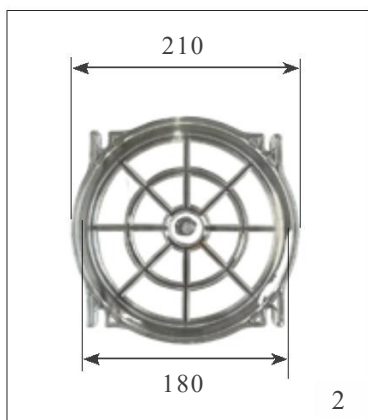

Pumpa Aurora SA **P**REFILTEROM 3-4-5,5 CV

Cod. 1090184-1090170-1090171 Serie DY350T-DY400T-DY550T

Pumpa Aurora sa predfilterom 3-4-5,5 CV

Cod. 1090184-1090170-1090171 Serie DY350T-DY400T-DY550T

RIF.	ŠIFRA	OPIS	CENA
1	600-01692	Set leptir vi jaka zatvaran je ručke pred-filtra, (2 kom)	9,20 €
2+3	600-01302	Set poklopca pred filtra sa o-prsteno m	32,40 €
3	600-01303	Zaptivka poklopca pred-filtra Ø182 x 6,5	6,00 €
4	600-01304	Kopica pred-filtra sa ručkom	16,30 €
5	600-01695	Set osovinica (4 kom)	18,80 €
6+7	600-01008	Set čepa oduška 1/4" sa o-prsteno m Ø13 x2,5	1,40 €
8	600-01308	te lo pred-filtra 4-5,5 HP	118,30 €
9+10	600-01310	Set zaptivke poklopca tela Ø86X6,5 + 236x3	3,30 €
11	600-01311	Telo pumpe (bez navoja)	47,60 €
13	600-01536	Rotorplastika 3 HP	17,10 €
13	600-01056	rotorplastika 4 HP	31,20 €
13	600-01315	Rotorplastika 5,5 HP	40,10 €
14	600-01058	Mehanički zaptivač Ø20	66,10 €
15	600-01317	Zaptivka Poklopca telo pumpe Ø236x3,8	8,00 €
15+16	600-01318	Poklopac telo pumpe 3-4-5,5 HP	58,60 €
22	600-01010	Osovinica pumpe 3 HP	16,50 €
23	600-11857	Tiha podloška(45x24x13) 3 HP	1,70 €
23	600-01691	Tiha podloška (16x45 x13) 4-5,5 HP	5,50 €
24	600-11861	Zaptivka usmerivača vode 3 HP	19,20 €
24	600-11586	Zaptivka usmerivača vode 4-5,5 HP	16,00 €
28+29+30	600-01338	Set poveznog mufa Ø90	39,80 €
30	600-01334	Torična zaptivka mufa Ø90	8,30 €
34,1+7	600-01527	Prirubnica motora 200-300	79,20 €
34,2	600-11869	Set ležaja 6205 3 HP, (2 kom)	36,30 €
34,2	600-01341	Set ležaja 6206 4 HP, (2 kom)	54,70 €
34,3	600-02607	Poklopac motora 2-3 HP	58,00 €
34,5+6	600-01113	Set ventila tora i poklopca ventila tora 2-3 HP	38,90 €
34,5+6	600-01063	Set ventila tora i poklopca ventila tora 4 HP	82,60 €
31+32+33	600-01062	Set poveznog mufa Ø75	45,60 €
33	600-01060	Set o-prstena mufa Ø75, (2 kom)	6,40 €
34,8+9	600-11413	Povezna kutija 1,5-2-3 HP trofazna	11,90 €
--	600-01333	Muf Ø90 #	12,20 €
--	600-01335	Na vrtka mufa Ø75 #	26,30 €
--	600-01321	Spona tela pumpe (*8 kom) #	1,40 €

Artikal do kraja zaliha

* artikl prodaje pojedinačno na ručni potrebnu količinu