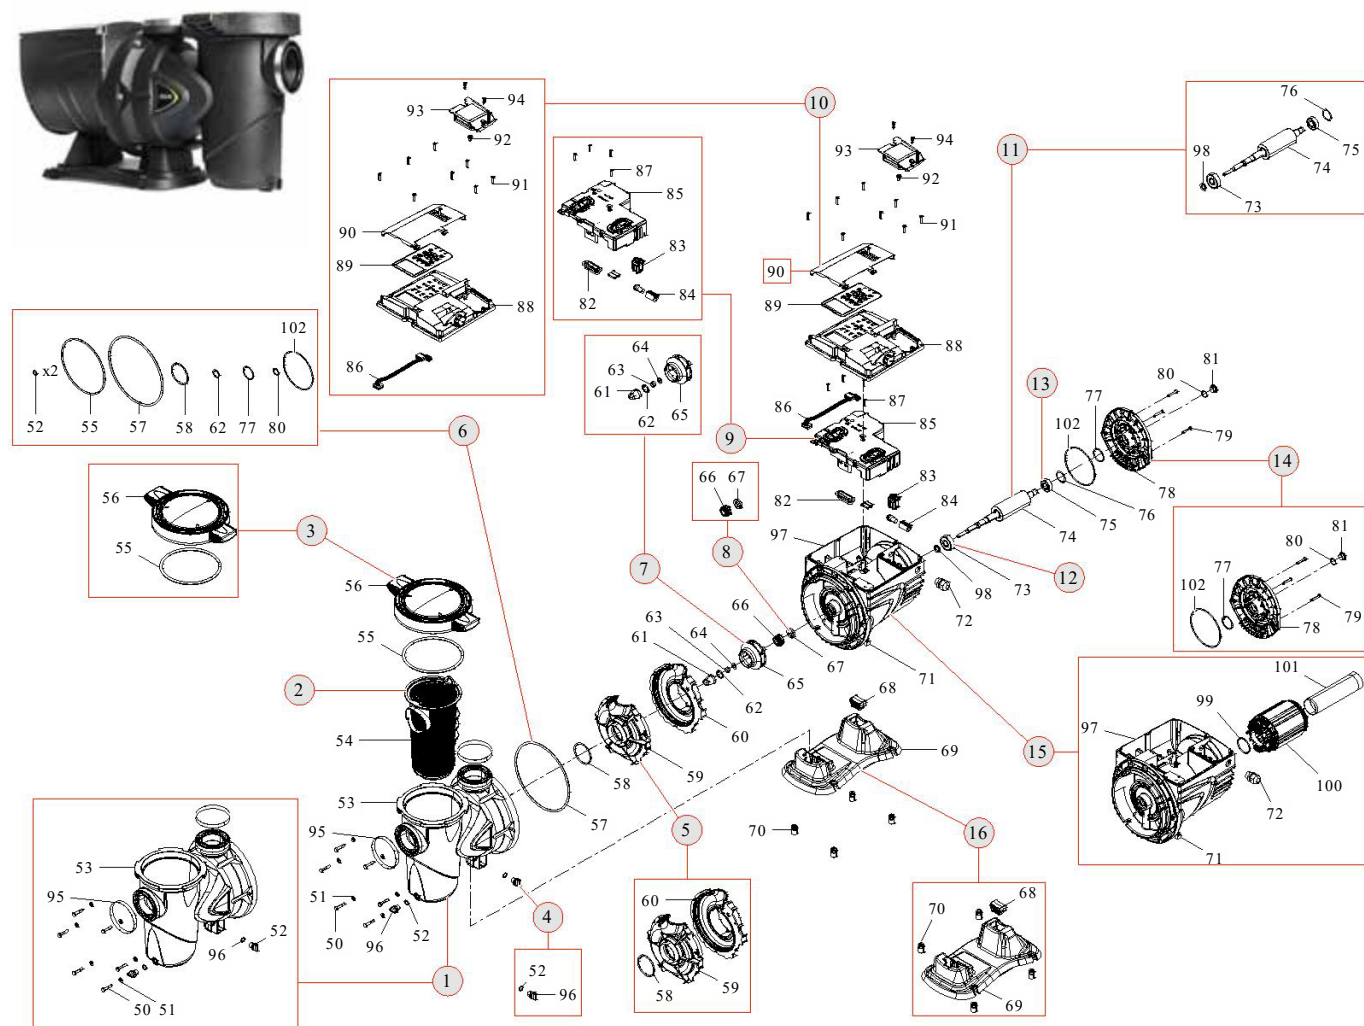

E.SWIM 150

Cod. 1090105

RIF.	ŠIFRA	OPIS	CENA
-	Na zahtev	Set čepova 2"/dn 50-63 baze na	Po ponudi
-	600-20661	Set konekcijsko kablo 12 pin e.swim (kit 16 meta ra)	90,40 €
-	600-20660	Set konekcijskog kabla i swim + set input digitalni(e.adapt)	82,30 €