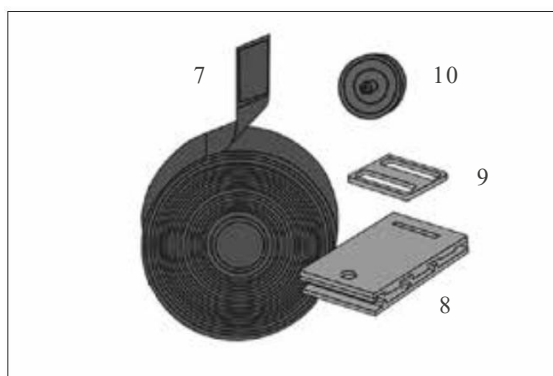

Ve la

Cod. 1060110

RIF.	ŠIFRA	OPIS	CENA
1	600-21116	To čak motalice	24,00 €
2	600-21126	Sp o jka osovine motalice	3,00 €
3	600-21117	Zavrtanj za to čak motalice	2,00 €
3+4+5	600-21122	Set za fiksiranje upravljača	36,00 €
6	600-21118	Ste zni ključ o so vine m o t a l i c e	7,00 €
7	600-21119	Re m e n	10,00 €
8	600-21120	Fiksira nje remena/ p re krivke	5,00 €
9	600-21123	G r a n i čnik remena	2,00 €
10	600-21121	Osovinica zatvaranja za fiksiranje remena	3,00 €
11	600-21124	G r a n i čni veliki klin	2,00 €
12	600-21125	G r a n i čni mali klin	2,00 €