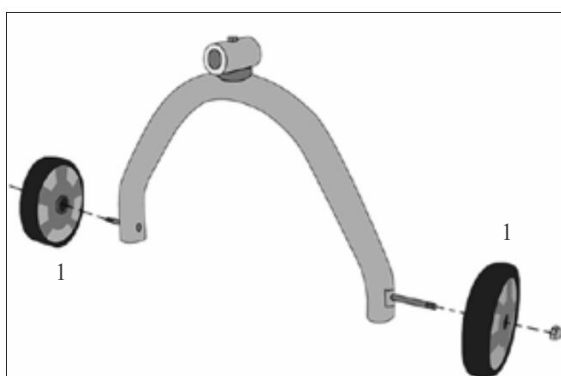

Ve la

Cod. 1060110

RIF.	ŠIFRA	OPIS	CENA
1	600-21116	To čak motalice	24,00 €
2	600-21126	Sp o jka osovine motalice	3,00 €
3	600-21117	Zavrtanj za to čak motalice	2,00 €
3+4+5	600-21122	Set za fiksiranje upravljača	36,00 €
6	600-21118	Ste zni ključ o so vine m o t a l i c e	7,00 €
7	600-21119	Re m e n	10,00 €
8	600-21120	Fiksira nje remena/ p re krivke	5,00 €
9	600-21123	G r a n i čnik remena	2,00 €
10	600-21121	Osovinica zatvaranja za fiksiranje remena	3,00 €
11	600-21124	G r a n i čni veliki klin	2,00 €
12	600-21125	G r a n i čni mali klin	2,00 €