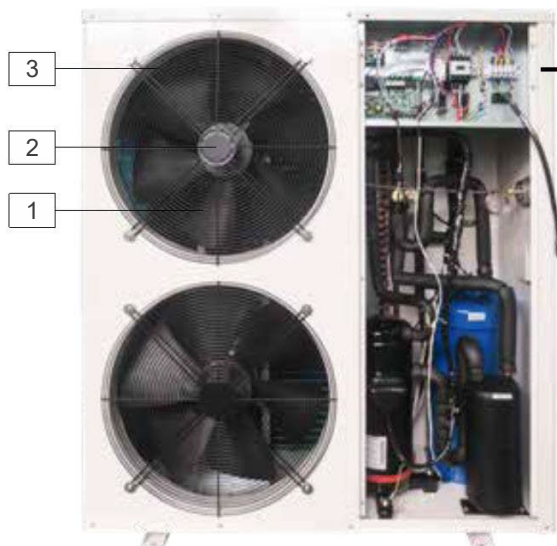

Blue fire Senior SBR 21.8H-B-S

Cod. 1041135

vista dall'alto

Blue fire Senior SBR 21.8H-B-S

Cod. 1041135

RIF.	ŠIFRA	OPIS	CENA
1	600-30059	Ventilator	Po ponudi
2	600-30037	Motor ventilatora	300,50 €
3	600-14306	Pre d n j a re š e t k a	Po ponudi
4	600-30054	Ka r t i c a p e b g l a v n a o d 2018	276,00 €
5	600-30056	Zaštitna kartica fa zi	61,40 €
6	600-14310	Konektor a u	Po ponudi
7	600-14310	Konektor a u	Po ponudi
8	600-14315	Brojilo a c t r o f a z n o	92,00 €
9	600-14312	Priključni blok napajanja	Po ponudi
10	600-14326	Linearna uvodnica kabla	Po ponudi
11	600-30034	Kondenzator ventilatora motora za sbr	15,40 €
12	600-14313	Brojilo	67,50 €
13	600-600021	Spojka d50 za pumpu sbr	18,40 €
14a	600-30008	Display lcd SBR univerzalni pre 2018	184,00 €
14b	600-30055	Display lcd SBR univerzalni od 2018 do 2023	171,70 €
14c	600-600025	Display lcd SBR univerzalni od 2023	245,30 €
15	600-600020	Ne promočiva kutija za lcd-sbr	21,50 €
16	600-14325	Manometar rashladne tečnosti	Po ponudi
17	600-30013	Univerzalni ambijentalni senzor sbr	15,40 €
18	600-14288	Ispirača	Po ponudi
19	600-30040	Kompresor	Po ponudi
20	600-30040	Kompresor	Po ponudi
21	600-14317	Kapilarni manometar	Po ponudi
22	600-30053	Ventil 4-položajni	196,30 €
23	600-14307	Prekidač visokog pritiska rashladne tečnosti	Po ponudi
24	600-14320	Kapilarni manometar	Po ponudi
24a	600-14321	Kapilarni manometar	Po ponudi
25	600-14297	Izmjenjivač toplote od titanijskog	Po ponudi
26	600-14324	Separator tečnog gasa	Po ponudi
27	600-600015	Senzor in/out temp vode sbr junior i senior	21,50 €
28	600-600009	Senzor protoka pumpe sbr	61,40 €