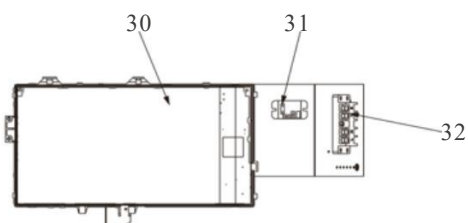

Evo M 15

Cod. 1041434

RIF.	ŠIFRA	OPIS	CENA
2	600-30311	Kontrolni panel EVO M & V & P	356,80 €
4	600-30252	Ventilator E30 M15 M30	22,30 €
6	600-30246	Motor ventila tora M15 M30	170,10 €
7	600-30263	Re a ktor E30 M15 M30	33,50 €
15	600-30273	Senzor niskog pritiska	16,80 €
17	600-30278	Senzor visokog pritiska	16,80 €
18	600-30266	Senzor protoka EVO E M15 M30 M40 M50	33,50 €
29	600-30268	Senzor protoka EVO E M15 M30 M40 M50	674,60 €
30	600-30231	PCB M15	618,80 €
31	600-30274	PCB M15	16,80 €
33	600-30282	Sonda temperatur e odu šak vazduha	5,60 €
34	600-30283	Sonda temperatura odu šak vazduha	5,60 €
35	600-30286	Sonda temperatur e kola	5,60 €
36	600-30265	Senzor temperatur e ambient a EVO E30	5,60 €
37	600-30287	Sonda temperatura priliva vode	5,60 €
38	600-30285	Sonda temperatura odliva vode	5,60 €
-	600-30509	Grla d50 37 mm PVC Indiana Evo	11,20 €