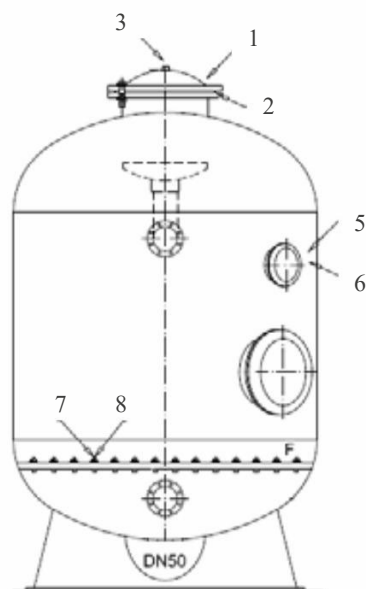

Are na Industrial 1250-1400-1500-1600-1800-2000-2200-2400

Cod. 1080241-1080242-1080243-1080244-1080245-1080320-1080321-1080322-1080323-1080324-1080325-1080326-1080327-1080328-1080329-1080330

RIF.	ŠIFRA	OPIS	CENA
1a	600-11100	Poklopac 1400	Po ponudi
2a	600-11107	Zaptivka poklopca 1400	Po ponudi
1b	600-11108	Poklopac 1600	Po ponudi
2b	600-11109	Zaptivka poklopca 1600	Po ponudi