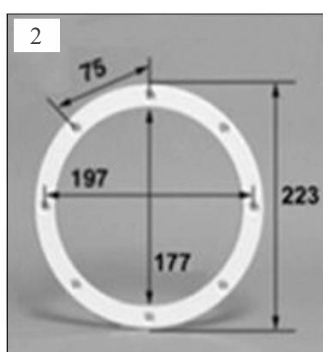

Slivnik za liner, Ø180 x h245 mm – za vojnica navoja 2"

C o d . 1070114, r e f . 1115027

RIF.	ŠIFRA	OPIS	CENA
2	600-00097	Prirubnica od ABS za betonske bazene i liner	15,80 €
3	600-00098	Set za ptivki od gume, (2 kom)	22,70 €
5	600-00096	Rešetka od ABS za prefabrikovane bazene	17,30 €
4+6	600-00100	Komplet vijaka inox (2 vijaka za pre fiksiranje i 8 vijaka za fiksiranje)	11,60 €
7	600-00088	Reduktor od ABS (2" x 1.5") za skimer bazena	11,70 €
8	600-10117	Rešetka od ABS za betonske bazene	17,50 €
-	1070118	Kompletna oprema za odliv za betonske bazene i liner (rešetka i prirubnica + gumene za ptivke + vijci inox 316)	65,70 €
-	600-00022	Četvrtasti ram za betonske bazene (245x245 mm)	17,20 €