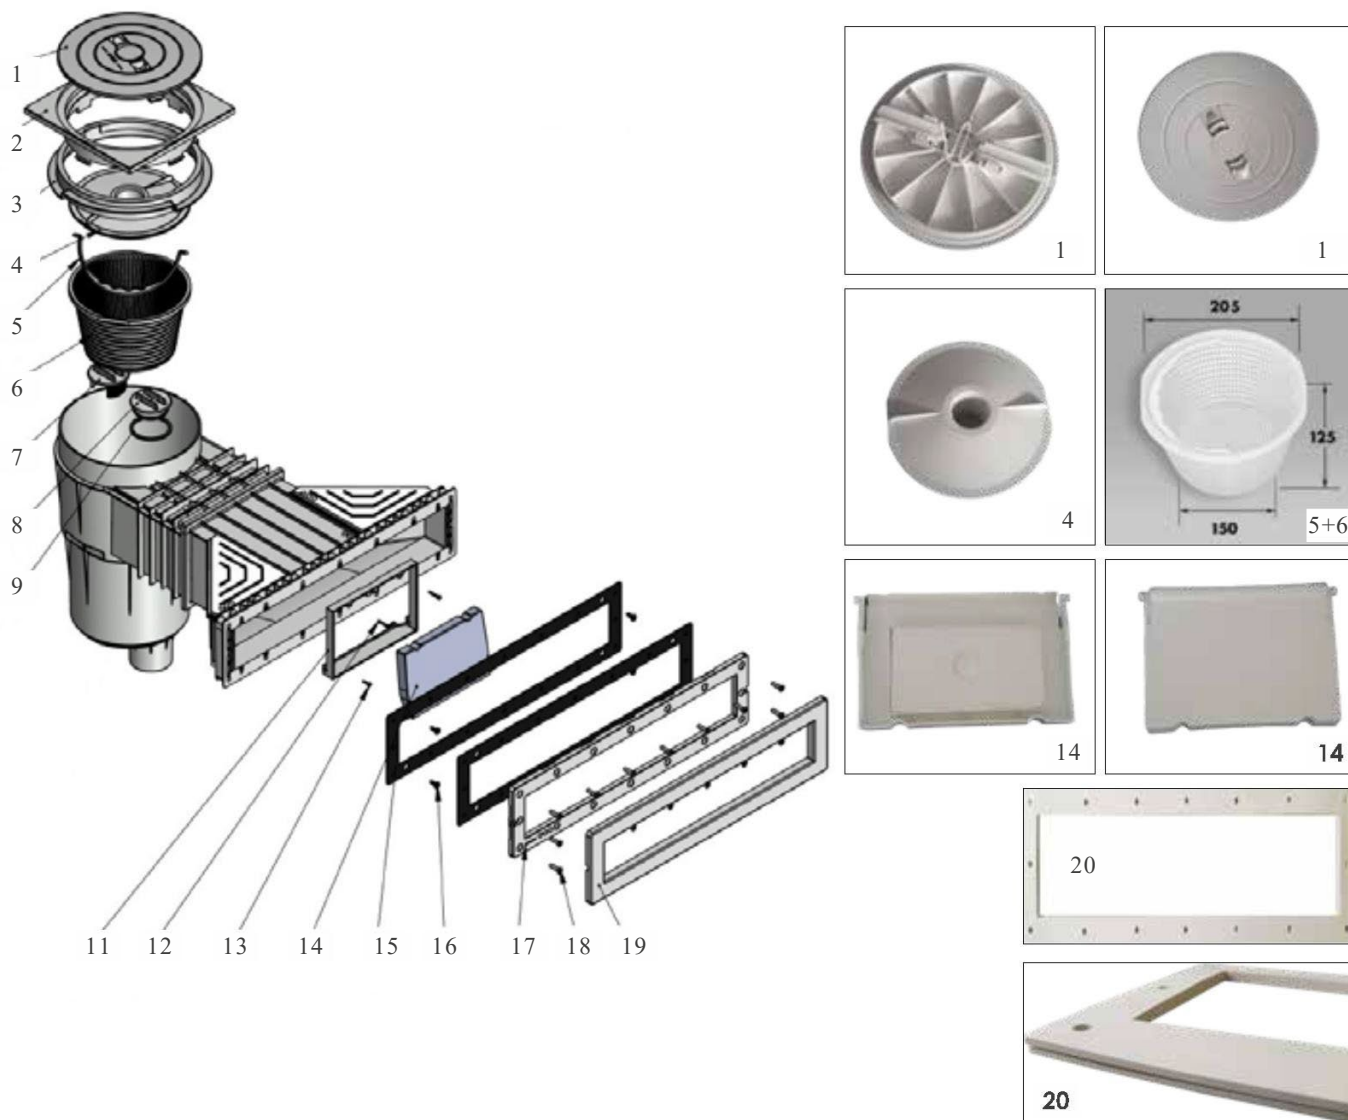

PRELIV Senior

Cod. 1070810

RIF.	ŠIFRA	OPIS	CENA
1	600-11349	Poklopac skimera 17,5 L	24,60 €
2	600-11334	Set (ram četvrtasti + poklopac)	29,00 €
3	600-11332	Odstojni prsten	8,00 €
4	600-11333	Skimvac	7,10 €
5+6	600-00048	Kopica skimer 17,5 L sa ručkom	4,80 €
8+9	600-11337	Čep skimer (2" 18mm)	4,70 €
11+12+13	600-11340	Ram za krila	5,70 €
14	600-11343	Nagibno krilo	11,50 €
15+16	600-11344	Set lepljivih za ptivki (495 x 80 mm) (2 kom)	55,00 €
17+18	600-11346	Prirubnica (495 x 80 mm)	46,40 €
18	600-11347	Vijak DIN 966 a 2 m 6x24 pun (*16 kom)	3,00 €
19	600-11348	Štitnik prirubnice (495 x 80 mm)	12,70 €
20	1070811	Zaptivka sandwich	22,10 €

* Količina prisutna u kompletnom skimeru

Artikal u prodaji pojedinačno, naručiti potrebnu količinu