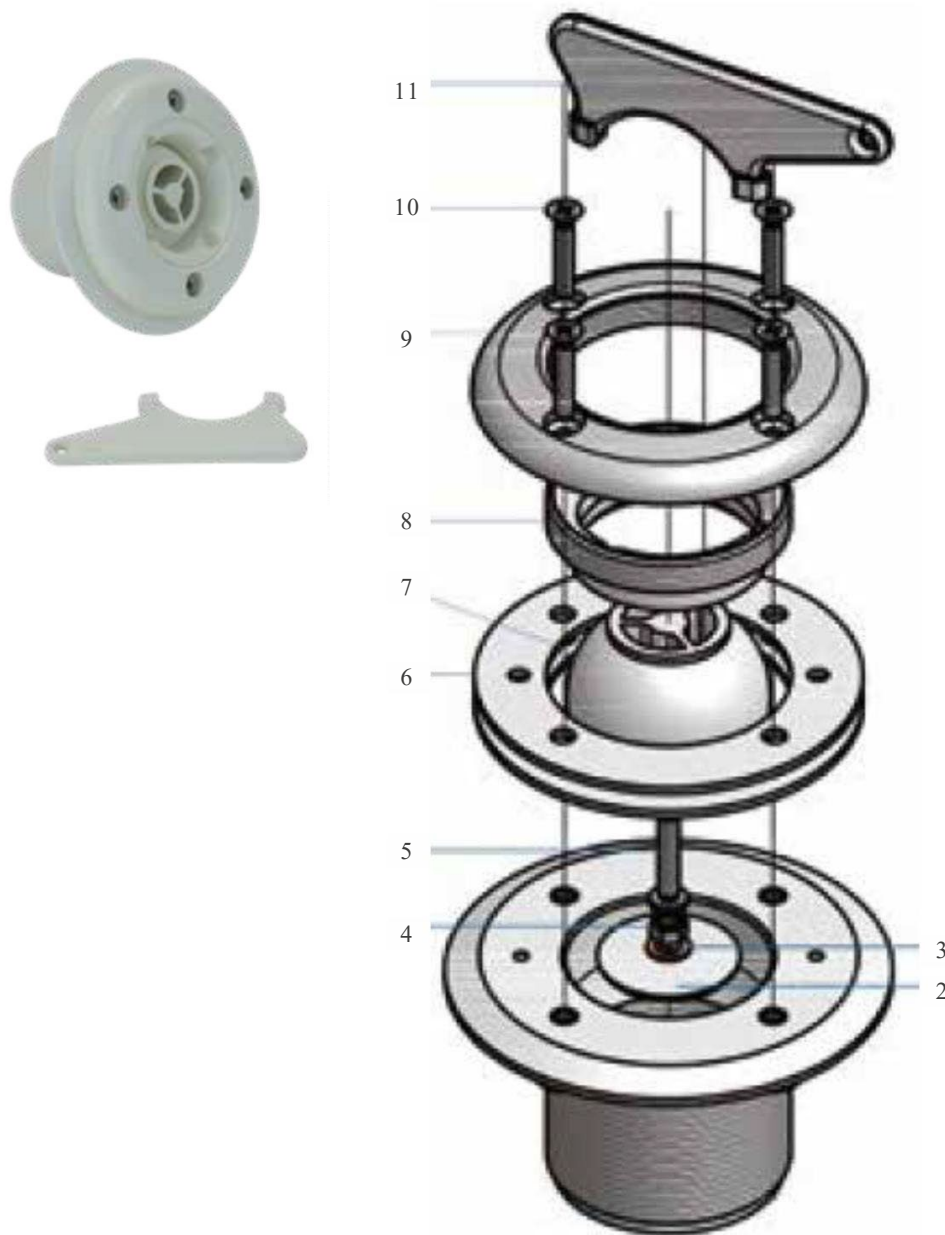

Zidne mlaznice, na voj 2"

Cod. 1070140

RIF.	ŠIFRA	OPIS	CENA
2	600-01751	Plo čica za kuglu	0,90 €
3	600-01752	Na zub lje na šajbna M5 A4 D6798E	0,30 €
4	600-01753	Na vrtka M5 A4 D934 U5588	0,30 €
5	600-01754	Vija k TC 5x25 A4 D7985 U7687	1,10 €
6	600-01755	Za p tivka b e l a s a l e p k o m , (*2 p z)	2,10 €
7	600-01756	Ku g l a	7,80 €
8	600-01757	Blo kira ju ća navrtka kugle	2,40 €
9	600-00202	Prirubnic a o d ABS	7,40 €
10	600-01758	Vija k TPS 5 x 20 A4 D965 U7688, (*4 p z)	0,20 €
11	600-01759	Klju č za giksiranje navrtke/ku g l e	1,50 €

* Ko li čina prisutna u komp le tnoj m laznic i

Artika l za ko ma dnu pro d a ju, na ru čiti potrebnu količinu