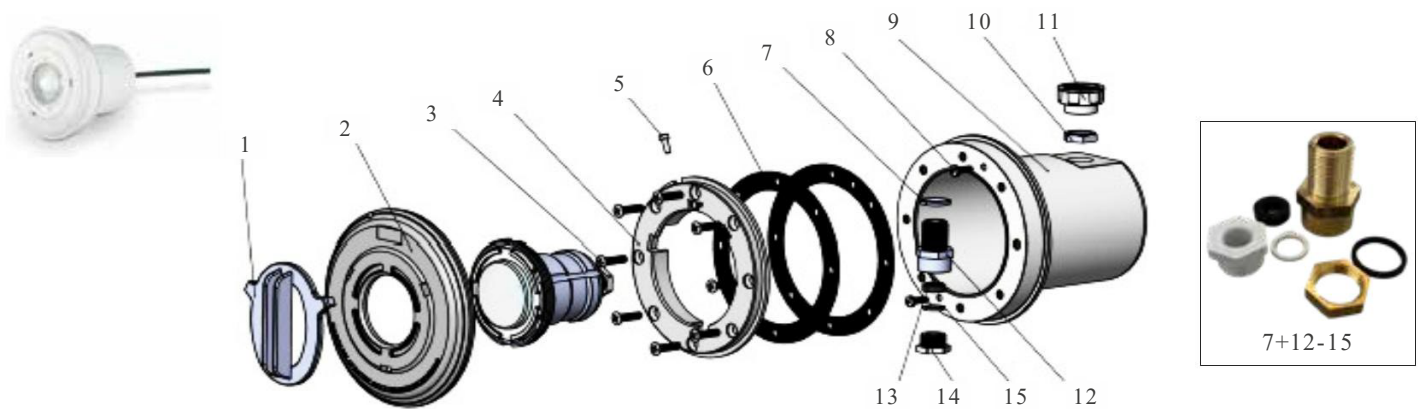

Mini reflektor MT-14 sa nišom

Cod. 1070034-2220534-2220536

RIF.	ŠIFRA	OPIS	CENA
1+2	600-11536	Zaštita prirubnice reflektora	10,70 €
3	600-11347	Vija k d in 966 A2 M6x24 pun, (*8 kom)	3,00 €
3+4	600-11537	Prirubnica mini reflektora sa nišom sa umetcima	18,90 €
6	600-11546	Set lepljive za ptivke, (2 pz)	4,50 €
7	600-11540	Za ptivka kablovske uvodnice (22 x 18,6 x 2,5) #	0,80 €
9	600-11673	Niša mini reflektora	14,70 €
10+11	600-11545	Adapter PG-11 a M-25	3,20 €
7+12-15	600-11543	Kablovska uvodnica kompletna	32,80 €

* Količina prisutna unutar reflektora, a rtika l na prodaju pojedinačno

Na ručiti potrebnu količinu

Artikal do iste ka za liha