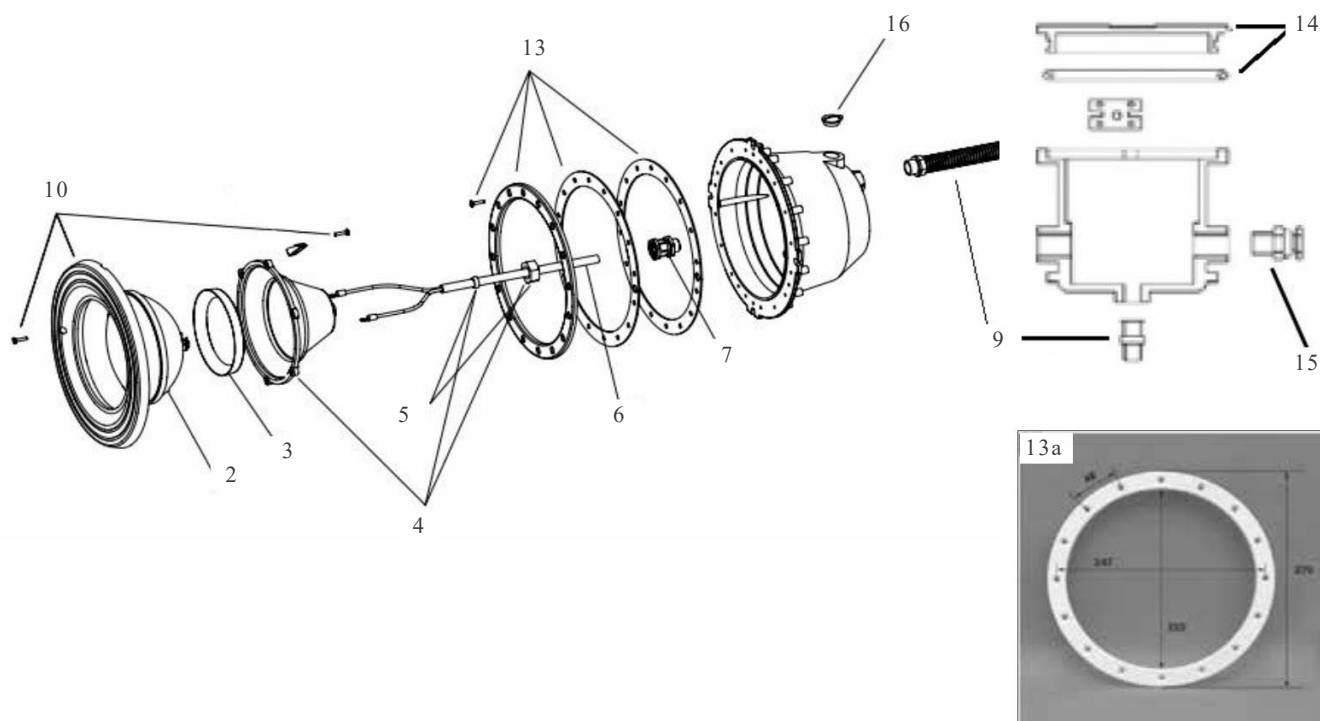

Za line r 300W - 30 LED belo - 270 LED RGB

Cod. 1070040-1070231-1070224-1070225-1070045-1072005-1072006-1072174-1072102-1072096

RIF.	ŠIFRE	OPIS	CENA
3a	600-00130	Set za p t i v k i t e l o l a m p e , (2 k o m)	59,60 €
3b	600-10215	Za p t i v k a t e l o l a m p e	29,80 €
4a	600-11222	Set (n i š a l a m p e + n a v r t k a + s p o j) , (1 k o m)	42,20 €
4b	600-00131	Set (n i š a l a m p e + n a v r t k a + s p o j) , (2 k o m)	64,50 €
5	600-11223	Set p o d l o š k i z a d r ž a n j e + n a v r t k a	18,90 €
6	600-00132	Ka b l o 2300 m m i g r a n i č n i k k a b l a z a P L , 2 k o m	149,50 €
7	600-00133	Ko m p l e t u v o d n i c a k a b l a n i š e , (2 k o m)	27,80 €
9	600-00135	Set o b l o g a + p r i k l j u č a k r a z v o d n e k u t i j e 84 , (2 k o m)	67,40 €
10	600-10102	Set b e l o (m a s k a + v i j c i) , (1 k o m)	52,20 €
10a	600-00120	Set b e l o (m a s k a + v i j c i) , (2 k o m)	104,40 €
10b	600-00121	Set s v e t l o p l a v o (m a s k a + v i j c i) , (2 k o m)	113,20 €
10c	600-00122	Set p l a v o (m a s k a + v i j c i) , (2 k o m)	113,20 €
10e	600-00124	Set p e s a k (m a s k a + v i j c i) , (2 k o m)	113,20 €
10f	600-00125	Set a n t r a c i t e (m a s k a + v i j c i) , (2 k o m)	113,20 €
10g	600-00126	Set s i v o a n t r a c i t e (m a s k a + v i j c i) , (2 k o m)	113,20 €
10h	600-00127	Set c m a (m a s k a + v i j c i) , (2 k o m)	113,20 €
13a	600-00137	Set (p r i r u b n i c a + z a p t i v k a + v i j c i) , (1 k o m)	89,90 €
13b	600-00123	Set (p r i r u b n i c a + z a p t i v k a + v i j c i) , (2 k o m)	155,00 €
14	600-00138	Set (B e l i p o k l o p a c + z a p t i v k a r a z v o d n e k u t i j e) , (2 k o m)	46,00 €
16	600-11227	Če p n i š e r e f l e k t o r a	4,20 €