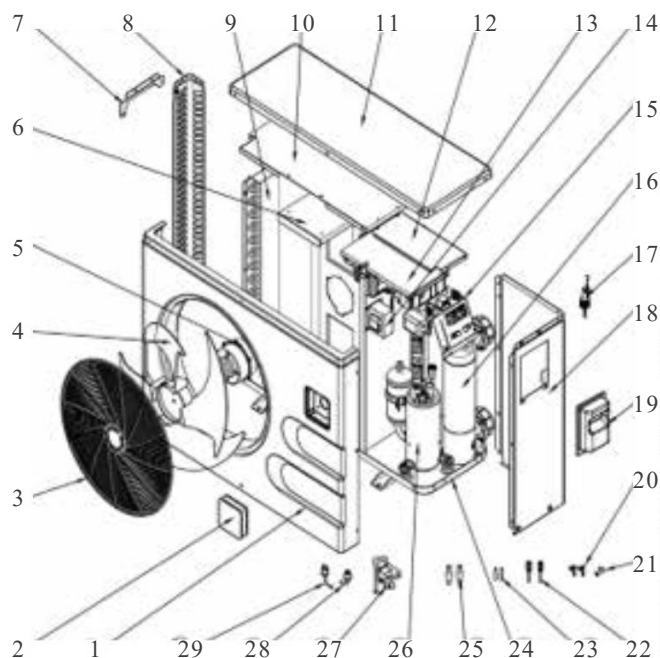

Evo E 40

Cod. 1041442

RIF.	ŠIFRA	OPIS	CENA
2	600-30233	Kontrolni panel Serie EVO E	100,40 €
4	600-30269	Ventilator E40 E50	50,20 €
5	600-30250	Motor ventilatora E40 E50	195,20 €
13	600-30229	PCB E40	741,50 €
14	600-30264	Reaktor E40 E50 M40 M50	44,60 €
17	600-30266	Senzor protoka EVO E M15 M30 M40 M50	33,50 €
26	600-30244	Kompresor E40 E50	663,40 €
28	600-30278	Senzore visokog pritiska	16,80 €
29	600-30273	Senzor niskog pritiska	16,80 €
34	600-30274	Daljinski prekidač	16,80 €
35	600-30277	Kondenzator ventilatora 5uF/500V EVO E40 E50	5,60 €
37	600-30282	Sonda temperatura odušak vazduha	5,60 €
40	600-30284	Sonda temperatura ambijenta	5,60 €
41	600-30287	Sonda temperatura priliv vode	5,60 €
42	600-30285	Sonda temperatura odliv vode	5,60 €
-	600-30509	Grla d50 37 mm PVC Indiana Evo	11,20 €