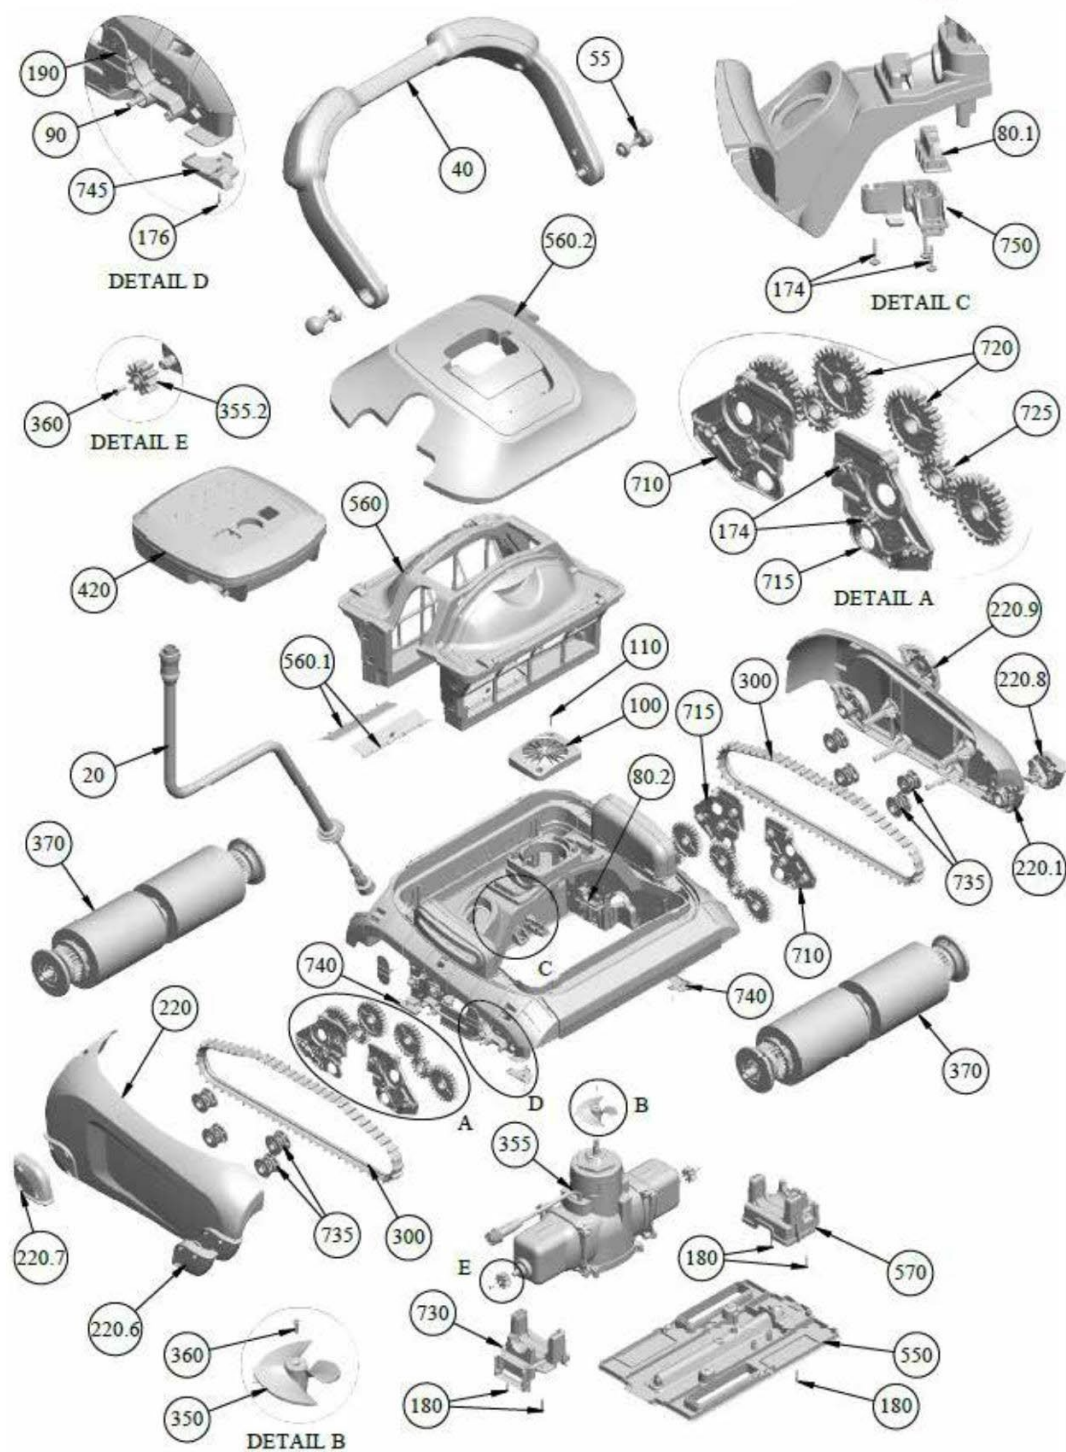

Ma x 200-300-400

Cod. 1055315-1055316-1055317

Ma x 200

Ma x 300

Ma x 400

Max 200 -300-400

Cod. 1055315 -1055316-1055317

RIF.	ŠIFRA	OPIS	CENA
20	600-12400	Pluta juće kablo 18 m Max 200/300	410,50 €
20	600-12463	Pluta juće kablo 18 m Max 400	451,50 €
40	600-12450	Pluta juća ručka Max 200	40,50 €
40	600-12430	Pluta juća ručka Max 300/400	103,40 €
100	600-12405	Rešetka Turbine	18,00 €
300	600-12053	Set pogonskog remena velika uska(2kom)	77,80 €
350	600-12416	Turbina za motore Max 200/300/400	22,50 €
355	600-12417	Monoblok motopumpa Max 200	577,40 €
355	600-12449	Monoblok motopumpa Max 300	577,40 €
355	600-12483	Monoblok motopumpa Max 400	625,10 €
360	600-00329	Vijak za turbinu	2,20 €
370	600-12419	Osovina inox 413 mm	25,00 €
420	600-12420	Transformator Max 200	359,70 €
420	600-12453	Transformator Max 300	407,10 €
420	600-12487	Transformator Max 400	463,80 €
550	600-12421	Donji poklopac	89,90 €
560	600-12422	Posudica za filtriranje	147,60 €
560,2	600-12458	Gornji poklopac Max 200	111,60 €
560,2	600-12457	Gornji poklopac Max 300	75,70 €
560,2	su r i c h i e s t a	Gornji poklopac Max 400	su offerta
720	600-12142	Nazupčeni točkić veliki	7,70 €
725	600-12143	Nazupčeni točkić mali	6,80 €