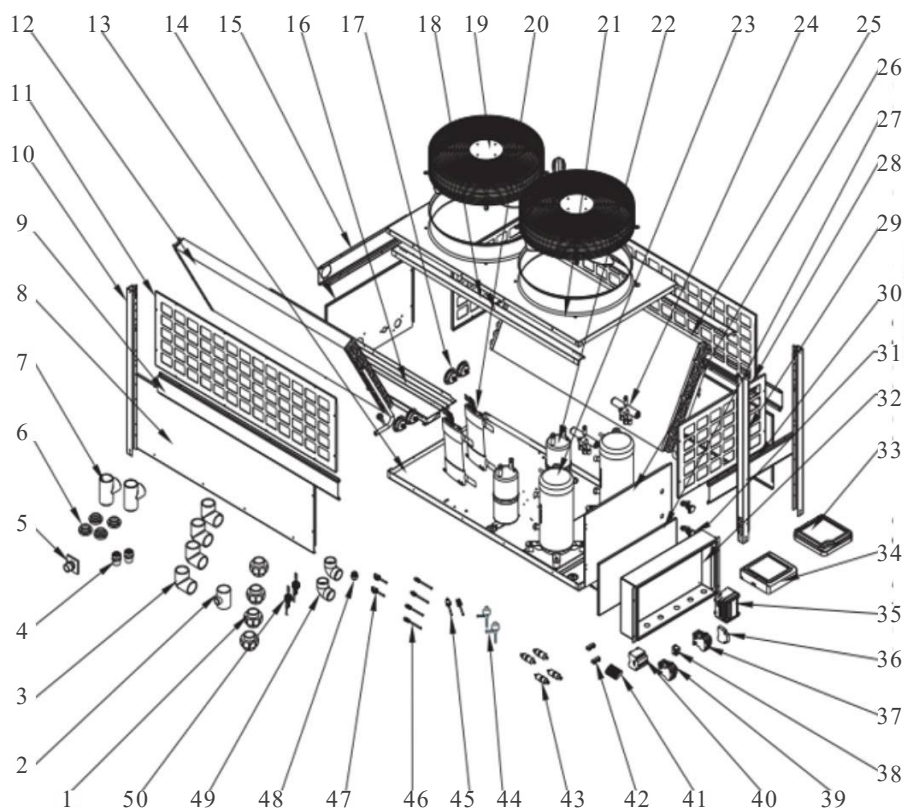

Indiana I 13S

Cod. 1041451

RIF.	ŠIFRA	OPIS	CENA
38	600-30274	Da ljin ski p re kid a č	16,80 €
47	600-30278	Se nzo r viso ko g p ritiska	16,80 €
-	600-30512	Grla	22,30 €