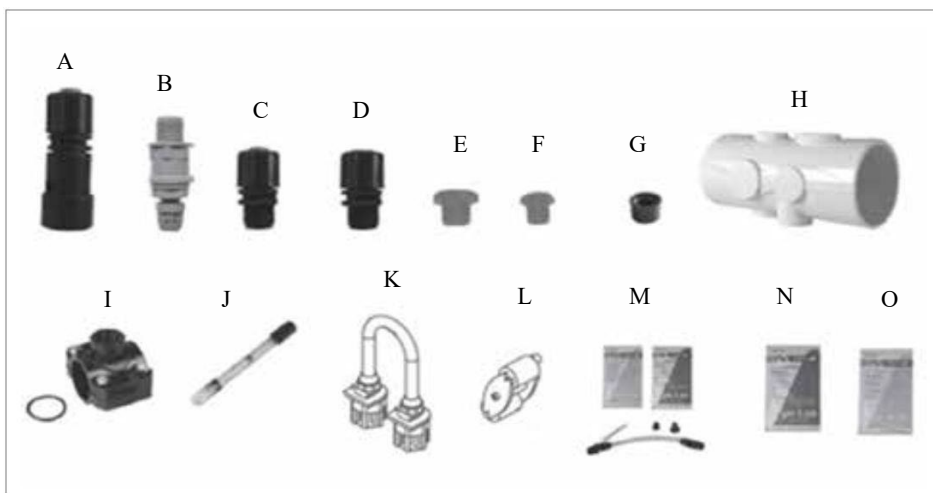

Premio+ Duo (dal 2021)

Cod. 1075113 - 1075125 - 1075126 - 1075127

RIF.	ŠIFRA	OPIS	CENA
2	600-20301	Motor p Ump Eph 230v	124,80 €
2a	600-20302	Te lo pumpe	124,80 €
3	600-20303	Tà sta tura	88,00 €
4	600-20304	Kontro lna kartic a v4.2	704,00 €
5	600-20305	Ka rtic a sna ge v3.2 e v4.2	280,00 €
6	600-20267	Ventilator 40x40 mm - 24v	40,80 €
7	600-20270	Konekciona uti čnica utičnica napajanja	16,00 €
8	600-20308	Konekciona kartica	73,60 €