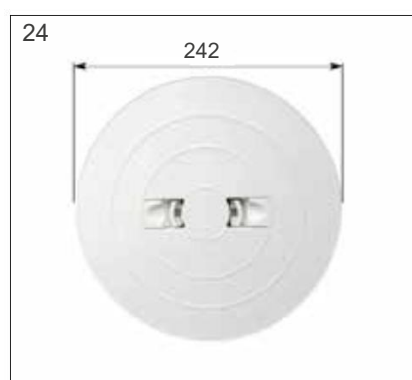

Poklop ci

Poklopci

RIF.	ŠIFRA	OPIS	CENA
1	6000021	Be li poklopac CPA	18,90 €
1+2	600-00001	Set CPA (be li poklopac + ram)	78,70 €
3	600-10000	Poklopac skimmer Cofies	49,00 €
4	600-10001	Ram skimmer Cofies	67,50 €
5	600-00021	Poklopac okrugli Pool's (ø est. 229 mm - ø int. 210 mm)	15,90 €
6	600-00022	Četvrtasti ram Pool's (245 x 245 mm)	17,20 €
11	600-10040	Poklopac skimmer SNIE	42,60 €
12	600-00053	Poklopac okrugli Hayward sp 1090, sp 1096, sp 1097	70,00 €
13	600-00051	Poklopac četvrtasti Hayward sp 1082, sp 1084, sp 1085	171,60 €
14	600-00054	Ram poklopac skimmer Hayward sp 1082, sp 1084, sp 1085	351,40 €
15	600-00052	Poklopac okrugli Hayward sp 1094	74,00 €
16	600-10072	Ram skimmer Welteo	30,90 €
17	600-10073	Ram skimmer Welteo	51,70 €
18	600-10074	Skimvac skimmer Welteo	46,20 €
19	600-00030	Poklopac skimmer Certikin	49,10 €
20	600-00033	Ram skimmer Certikin	27,80 €
21	600-10058	Poklopac skimmer Astral	19,80 €
23	600-00260	Četvrtasti poklopac skimmer MT3 (215 x 215)	8,10 €
24	600-13995	Poklopac skimmer 17.5 LAstral (24 cm)	32,40 €
25	600-15011	Poklopac i beli odstožnik Real	15,70 €