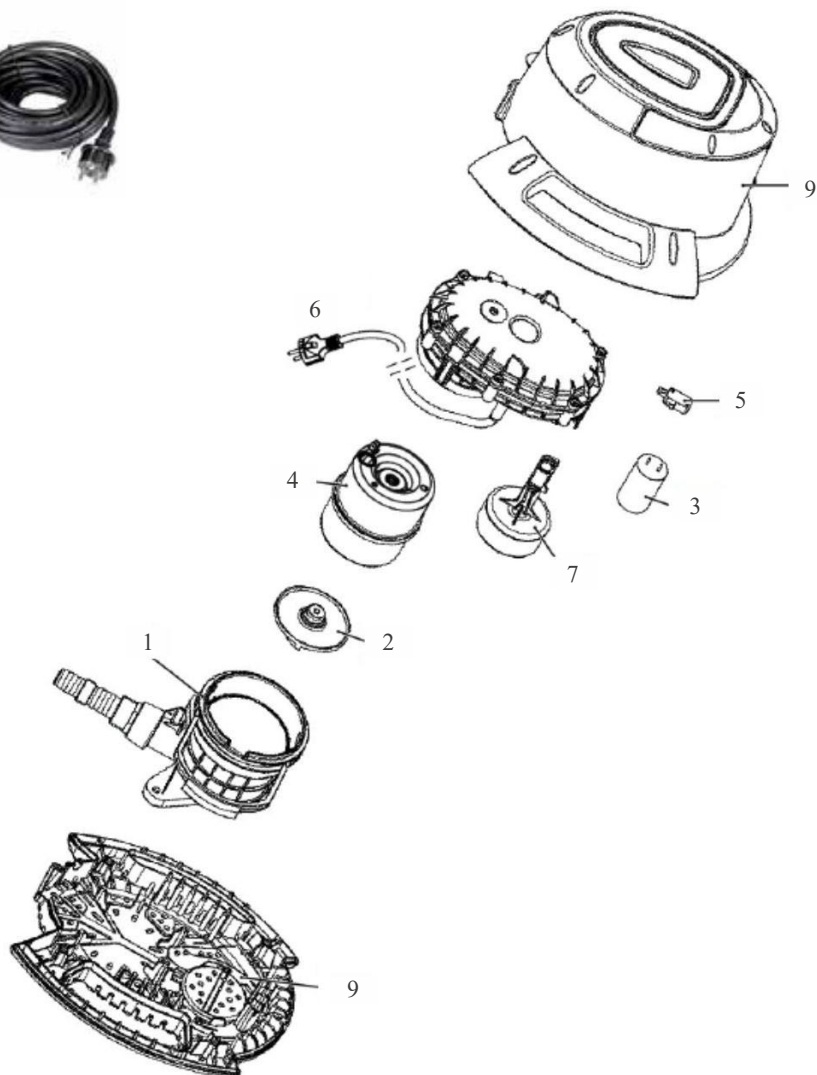

Pumpa pražnjenje cerade Euro cover

Cod. 1060068

RIF.	ŠIFRA	OPIS	CENA
1	600-20600	Podložka motora	37,40 €
2	600-20601	Rotor	15,50 €
3	600-20602	Kondenzator	25,60 €
5	600-20604	Microprekiđač	33,80 €
6	600-20605	Elektro jedinica	215,10 €
7	600-20606	Plovaksa magnetom	15,70 €
8	600-20607	Školjka donja	38,90 €
9	600-20608	Školjka gornja	41,90 €