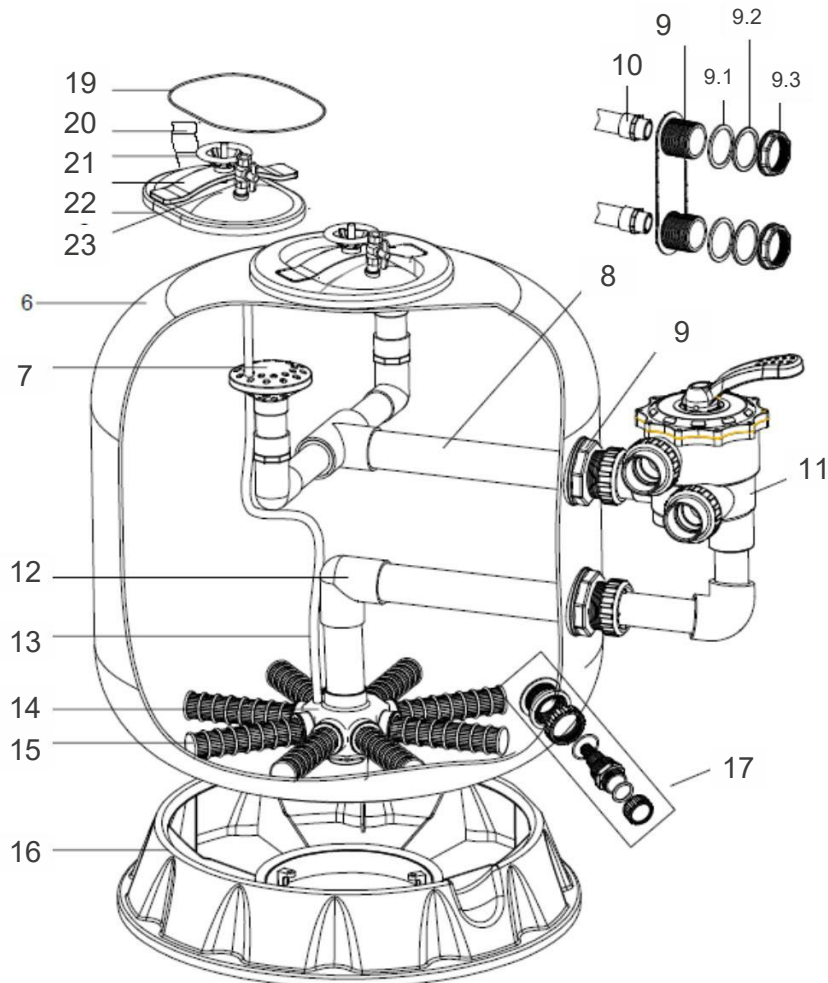

Mediterraneo Side 1000

Cod. 1080275

RIF.	ŠIFRA	OPIS	CENA
7	600-00795	Visoki difuzor (*2kom)	13,50 €
8	600-00836	Gomjni distributivni sklop	98,90 €
9	600-11035	Bazni komplet zidnog prodora 2"	73,90 €
9.1	600-11053	Zapivni prsten zidnog prodora 2" (*2 kom)	9,80 €
9.2	600-11036	Spoljni adapter zidnog prodora 2" (*2 kom)	8,00 €
9.3	600-11037	Navrtka zidnog prodora 2" (*2 kom)	6,80 €
10	600-11038	Adapter zidnog prodora 2" (*2 kom)	4,30 €
11	1080206	6 položajni ventil side 2"	179,00 €
12	600-00851	Donji distributivni sklop	40,30 €
13	600-17029	Providna cev za odušak	13,50 €
14	600-00817	Donji veliki difuzor	26,90 €
15	600-00813	Kolektor šipka od 23 cm (*8 kom)	11,00 €
16	600-00901	Postolje filtera	147,70 €
17	600-00797	Čep velikog ispusta	26,90 €
19	600-00819	O-prsten poklopca	119,00 €
20	600-10812	Ispusni ventil vazduha	18,40 €
21	600-10813	Ručni točak za zatvaranje	13,50 €
22	600-10814	Jezičak za fiksiranje	43,70 €
23	600-00818	Ovalni poklopac #	114,20 €
-	600-10803	Set poklopca u kompletu sa ručnim točkićem	308,50 €

* Pojedinačna prodaja artikla, količina prisutna u filteru, naručiti potrebnu količinu

Artikal do isteka zaliha