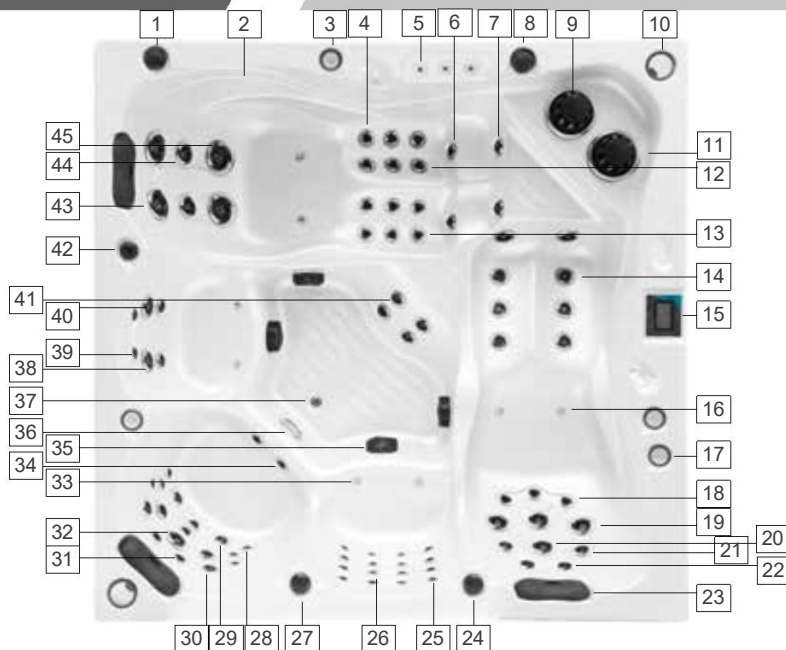

Cod. 5050431

RIF.	ŠIFRA	OPIS	CENA
1,8,24,27	600-12161	Kontrolni ventil va zduha - 11.050	32,00 €
2	600-01963	Kučište le d	3,50 €
3,17	600-10774	Nosa č čaša	16,00 €
3,17	600-10199	Svetlo le d za nosa ča čaša	120,00 €
4,6,12, 13,31,39	600-12162	Mlaz 2" kugle - 01.346	12,00 €
7,21,22, 30,38,41	600-12163	Mlaz 2.5" kugle - 01.339	Po ponudi
5	600-11329	Mlaznica - 01.208	
9,11	600-12164	Skimer - 08.016	128,00 €
9,11	600-10398	Filter metak za spa rokà	44,00 €
10	600-10795	Vodeni zvučnik a v new series	100,00 €
16,33	600-10181	Vazdušni mlaz sa 9rupica hromirani za spa	8,00 €
18	600-12165	Mlaz 2" rotacioni - 01.347	
7,14,19,20, 32,40,44	600-12166	Mlaz 3.5" kuglasti - 01.341	20,00 €
23	600-17007	Naslona za glavu - 04.075	44,00 €
25,26,28	600-12167	Mlaz 1" kugle - 01.336	
29,34	600-12168	Mlaz 2,5" rotacioni - 01.340	12,00 €
35	600-10185	Usis 2" - 09.016	20,80 €
36	600-01925	Telo lampe	36,40 €
36	600-10176	Lampa led sa kablom	138,20 €
37	600-10186	Odvod - 6.021	10,40 €
42	600-10197	Raspršivač aroma cmi za spa	32,00 €
43,45	600-12170	Mlaz 5" kugli - 01.342	30,00 €
		PRE 2023	
15a	600-01947	Kontrolna tabla SP1200	2.054,10 €
15a	600-01919	Kontrolni ta ster SP1200 (comprensivo di adesivo)	447,00 €
15a	600-01976	Nalepnica TI20 - SP1200	7,50 €
		OD 2023	
15b	600-811662	Kontrolna tabla YES5	224,00 €
15b	600-811663	Kontrolni ta ster K506	623,30 €