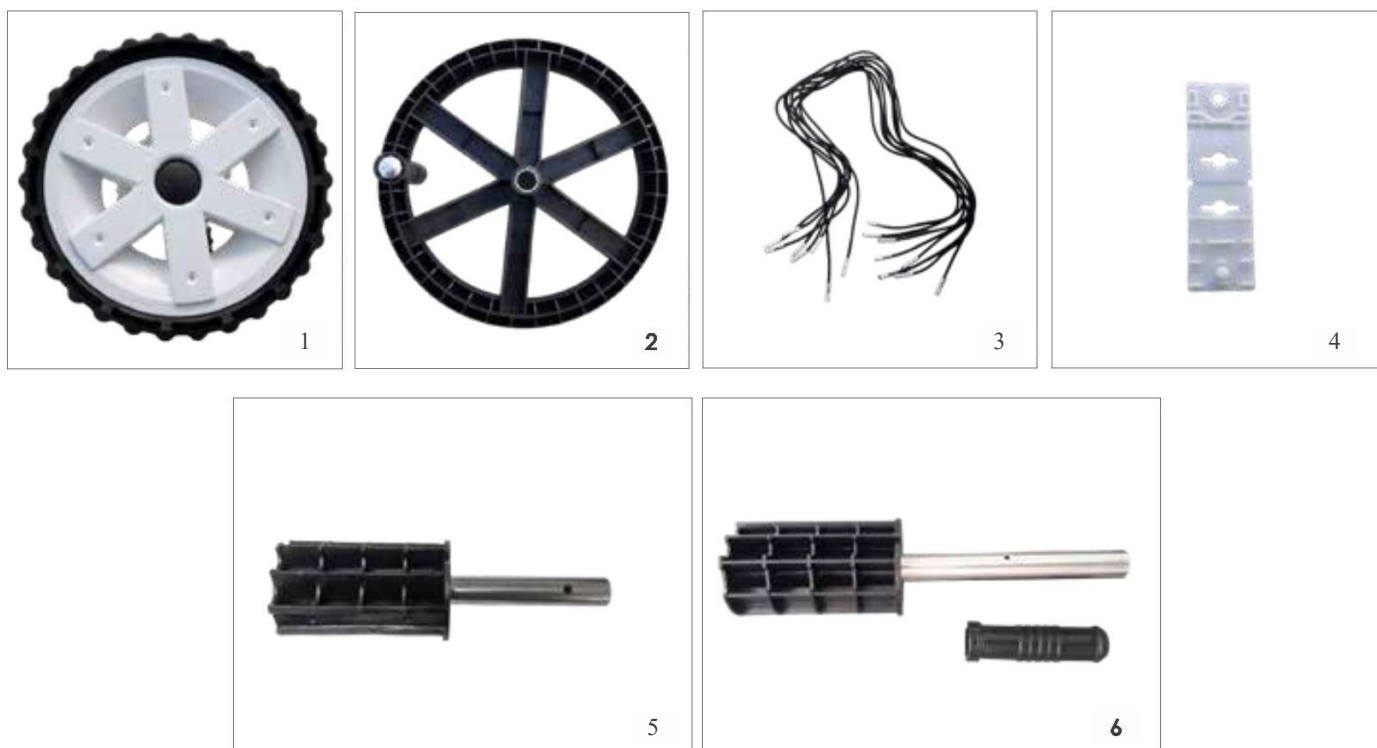

Re e l o d a l u m i n i j u m a - Re e l i n A B S

Cod. 1060011-1060010

RIF.	ŠIFRA	OPIS	CENA
1	600-12737	To č a k ø 20 c m	15,00 €
2	600-12738	U p r a v l j a č ø 35 c m	45,00 €
3	600-12739	S e t 8 l a s t i š a o d 147 c m	25,00 €
4	600-12740	S e t 8 p l a s t i č n i h z a k a č a l j k i	25,00 €
5	600-12743	S p o j k a + r u č k a s t r a n a v r a t i l a (h 280 n n - ø t u b o i n o x 23 m m)	21,00 €
6	600-12744	K r a t k a s p o j k a z a o s o v i n u (h 240 n n - ø c e v i n o x 23 m m)	18,00 €