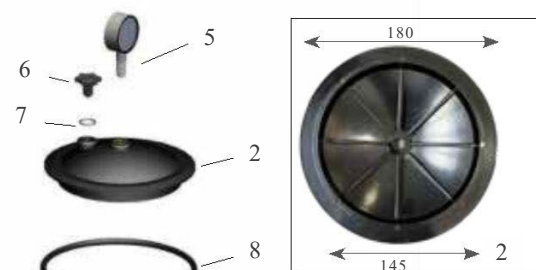

Tirre no 400

Cod. 1080611

RIF.	ŠIFRA	OPIS	CENA
1	600-14201	Čep ispusta	16,10 €
2	600-14247	Poklopac filtera	62,60 €
5	600-14205	Manometar Ø52 0-3 Bar	27,60 €
6-7	600-14206	Odušak va zduha sa o-prsteno m	3,30 €
8	600-14248	Zaptivka poklopca	16,80 €
9	600-14208	Navrtka 2" pove zivan je tela filtera	15,00 €
10	600-14209	Zaptivka Ø65,5 mm	3,50 €
11	600-14210	Zaptivka Ø55,5 mm	2,60 €
13	600-14213	Koleno Ø50 pove zivan je ventila	25,30 €
14	600-14214	Pove zivan je ventila Ø50	4,60 €
15	1080608	Ventil side 1" ½ (bez kompleta za pove zivan je)	93,90 €
16	600-14216	Navrtka za pove zivanje na filte r 1" ½	12,90 €
17	600-14217	Zaptivka sa nd wic h 72x48x23	3,50 €
26	600-14220	Ko le ktor 6 polo žajni	16,10 €
35	600-14253	Ko mple t prste na za za tva ra nje po klop ca	63,30 €
40	600-14254	Se t kompletnog gornjeg kolektora filte ra 400	40,60 €
41	600-14255	Se t kompletnog donjeg kolektora filte ra 400	92,00 €