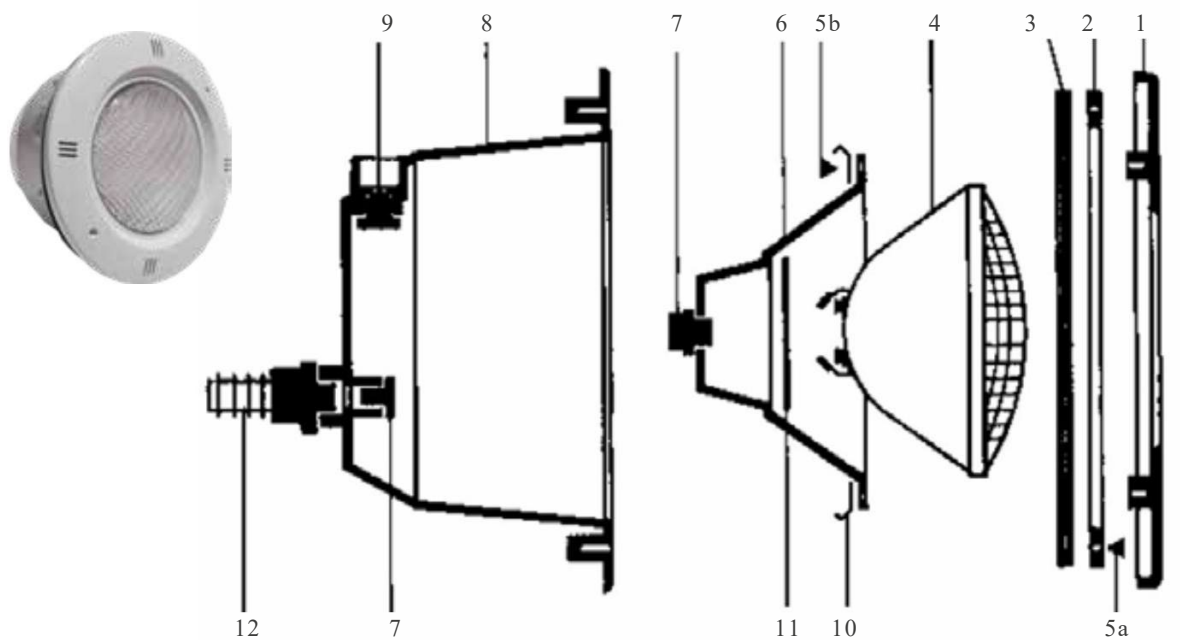

Podvodni serie MT-3

Cod. 2220111-2220302-2220112-2220123-2220113-2220303

RIF.	ŠIFRA	OPIS	CENA
1a	600-00171	Frontalni prsten reflektora (Ø 279 mm)	6,10 €
1b	600-11255	Set vijaka frontalnog prstena, (2 kom)	0,80 €
2+3+5a	2220140	Komplet (prirubnica + zaptivke + vijci)	14,10 €
2+3	600-00172	Set (prirubnica Ø 252 mm + 2 kom lepljivih zaptivki Ø 260 mm)	30,80 €
3	600-00191	Lepljiva zaptivka za reflektor	4,20 €
4a	1070047	Lampa 300W 12volt par56	29,00 €
4c	2220122	Lampa 252 led više boja par 56 18w 12v sa daljinskim	267,20 €
6a	600-11253	Kalota reflektora	7,00 €
6b	600-11254	Set vijaka kalote reflektora, (8 kom)	2,70 €
7	600-00177	Kablovska uvodnica	0,70 €
9	600-11291	Čep sa prstenom niše	1,00 €
8+12	600-00178	Niša za ležište sa savitljivim kablom	40,20 €
11	600-00180	Zaptivka lampe	2,50 €
12	2220120	Fleksibilni za reflektor	5,10 €
-	2220201	Zaptivač sandwich za reflektor	20,00 €