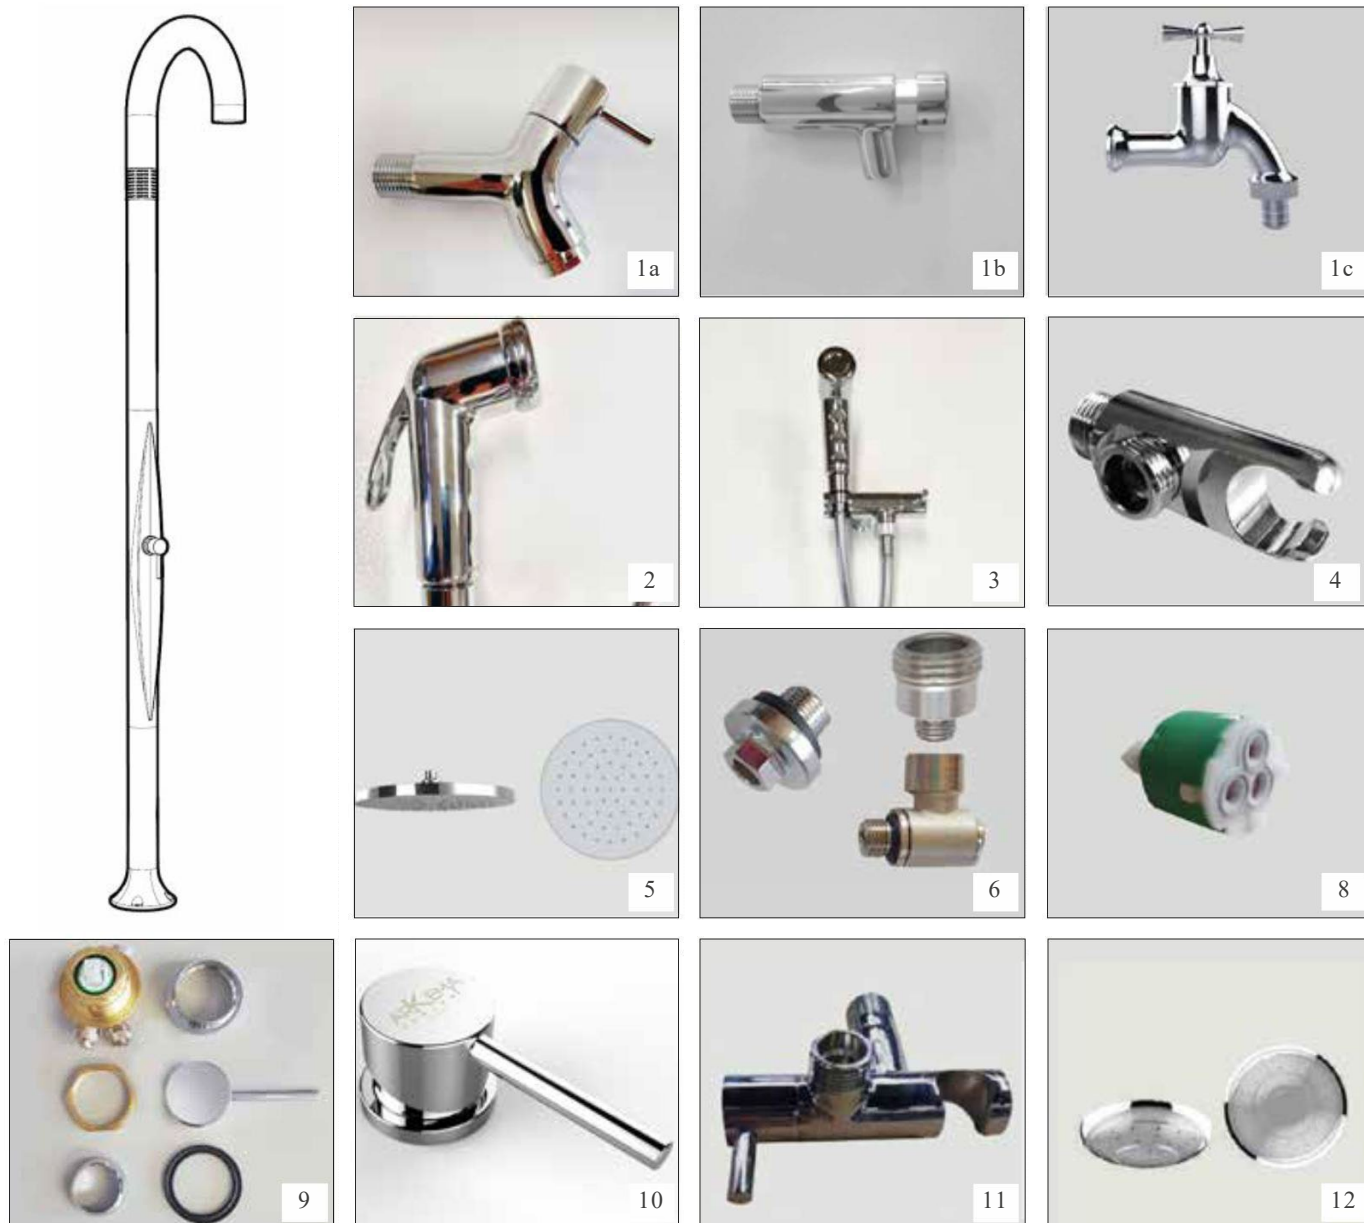

Funny Yin

Cod. 1040514-1040515-1040517-1040518

RIF.	ŠIFRA	OPIS	CENA
1a	600-10919	Pe ra č no gu sa zaptivkama	44,60 €
1b	600-10920	Vre me nski pe ra č sa za p tivka ma	122,70 €
1c	600-10921	Česma za pranje no gu sa sp o jnicom creva sa za p tivka ma	44,60 €
2	600-12709	Ručni mali tuš od ABS	41,20 €
3	600-10957	Sa vitljivo hromirano crevo za ma li po kre tni tuš	41,20 €
4	600-10937	Hro m ira ni no sa č malog tuša od me singa	58,00 €
5	600-12710	Tuš od ABS(Ø 250 mm)	89,10 €
6	600-10938	Set za dovod vode (dovod vode od mesinga + obrtna šipka 1/8 + o prsten)	22,70 €
8	600-10910	Patrona miksera	21,90 €
9	600-10934	Sklop miksera za tu š	156,30 €
10	600-10911	Ručka miksera	18,50 €
11	600-10966	Nosač malog tuša za Tuš Funny	58,00 €
12	600-12753	Tuš Funny Yin	18,50 €