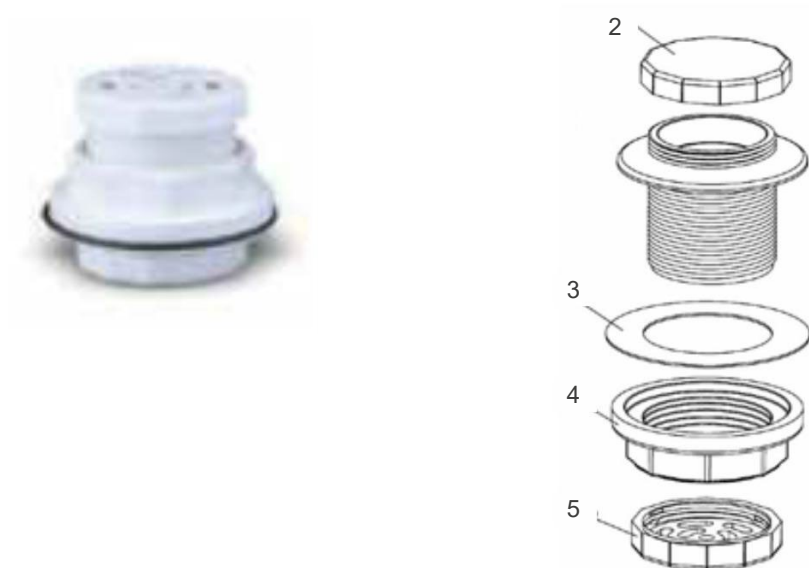

Mlaznica nivoa za fiberglas, lepljenje Ø50 - navoj 2"

Cod. 2220550

RIF.	ŠIFRA	OPIS	CENA
2	600-11611	Poklopac mlaznice 2"	16,60 €
3	600-11616	Ravna zaptivka (60 x 95 x 1 mm)	1,30 €
4	600-11613	Kratka navrtka sa navojem	4,50 €
5	600-11614	Egzagonalna usisna rešetka 2"	2,50 €