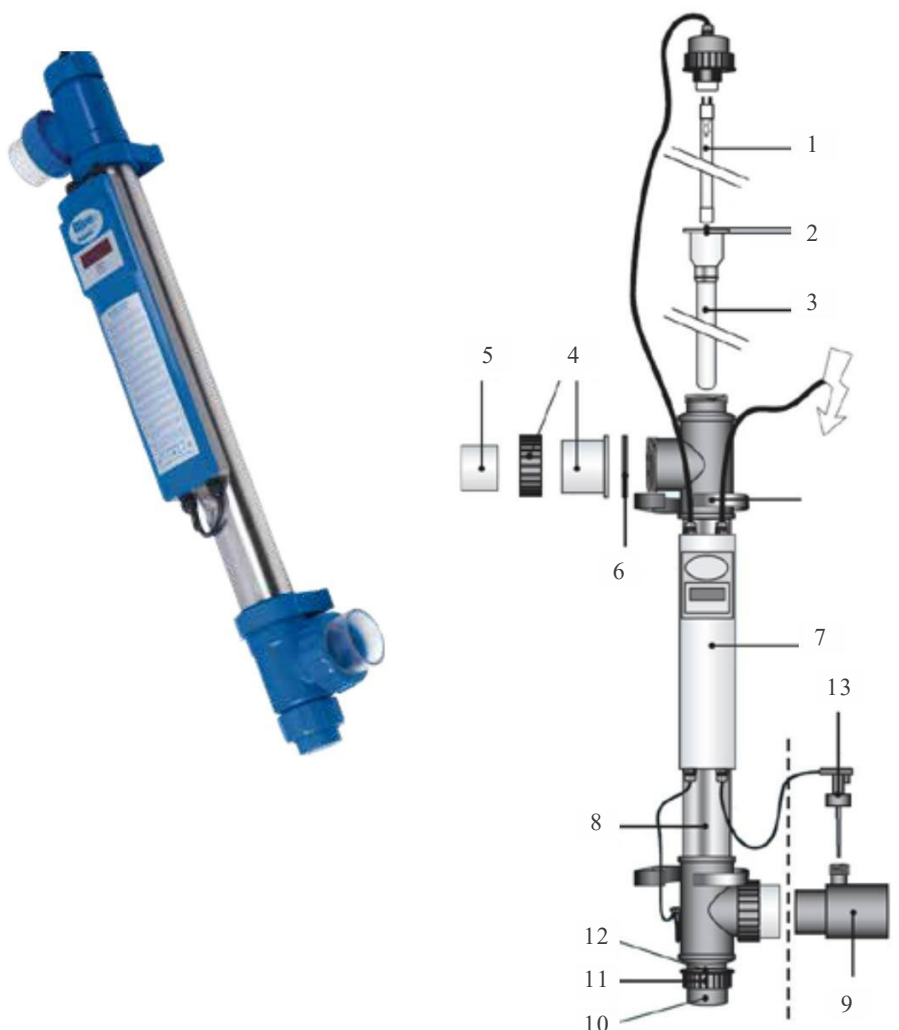

UV-C 130W - DO 130m³

Cod. 1075097

RIF.	ŠIFRA	OPIS	CENA
1	1075095	Lampa 130w	573,90 €
2	600-02203	Set oprstene ležišče od stakla (3 pe zzi)	15,30 €
3	600-02221	Stakleni umetak 130w posle 2016	119,60 €
3	600-02210	Stakleni umetak 130w pre 2016	99,70 €
4	600-02205	Set poveznog mufa	53,50 €
5	600-02207	Reduktor 1,5 " fil. f. 63x50	8,20 €
6	600-02206	O-prstene povrznog mufa (2 kom)	12,00 €
7	600-02220	Elektronika za sterilizator uv-c 130w	731,60 €
8	600-02209	Telo lampe uv-c 130w	344,70 €
9	600-02215	Te 3/4 fil. m. 63" m x 63" f.	31,30 €
10	600-02216	Kalota 130w	7,00 €
11	600-02212	Navrtka kalote	9,50 €
12	600-02219	O-prstene posle 2016	5,60 €
12	600-02211	O-prstene pre 2016	4,50 €
13	600-02227	Muf konektora ula z/ izla z uvc	7,40 €
14	600-02213	Stanje protoka za sterilizator uvc 130w	99,40 €