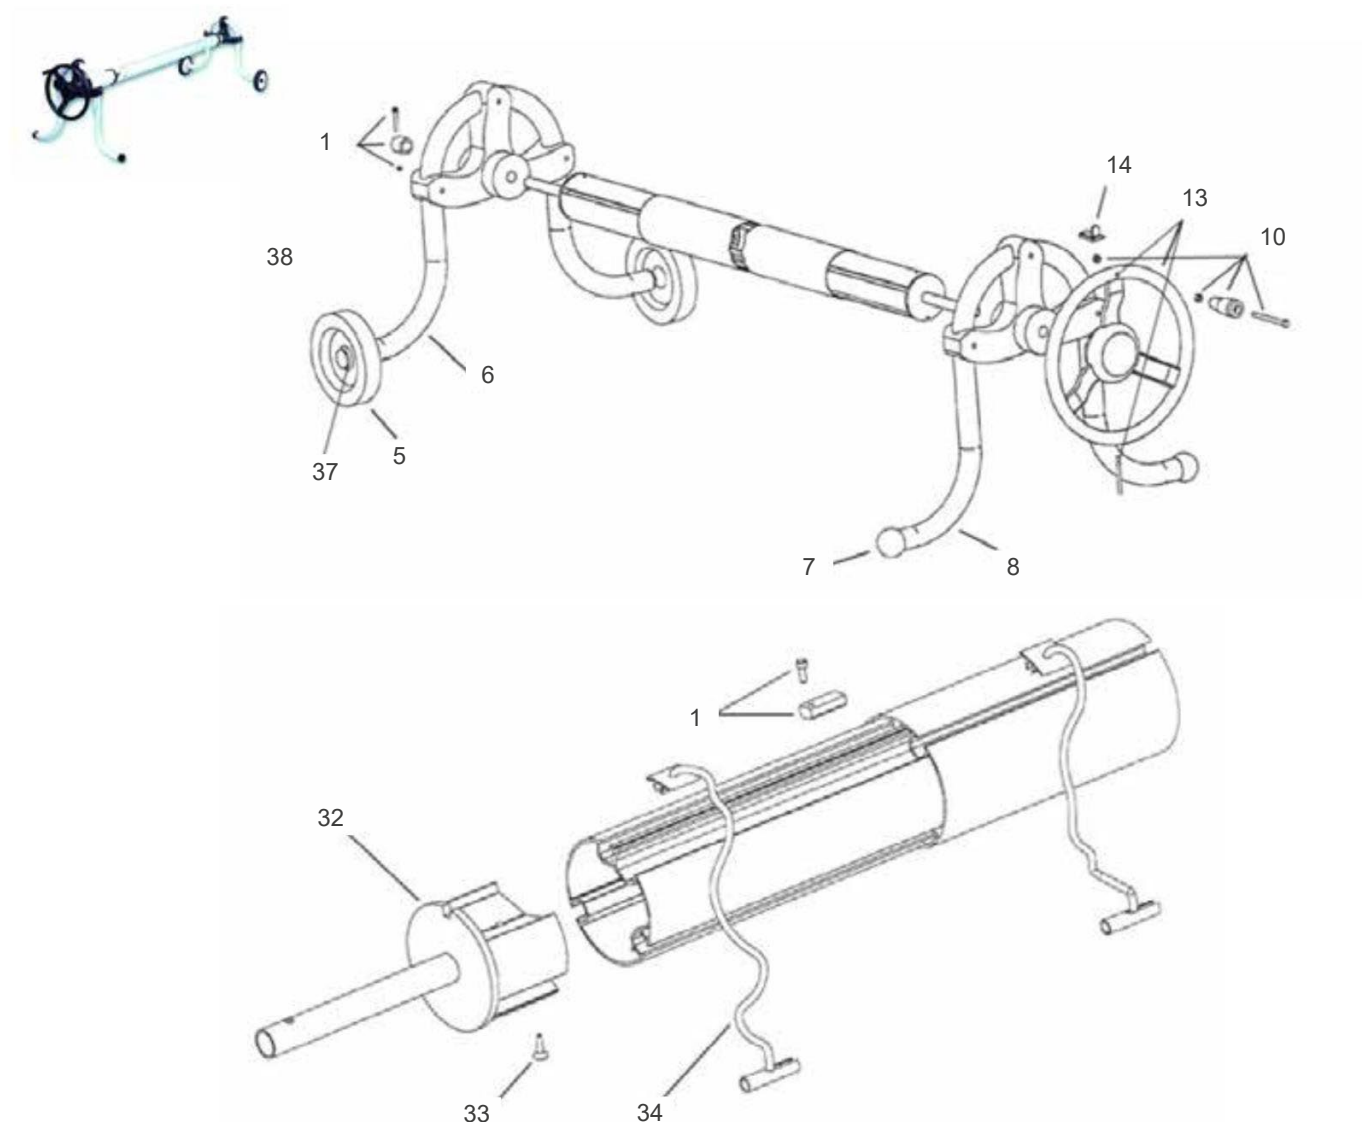

Omega

Cod. 1060000 -1060001-1060002-1060008

RIF.	ŠIFRA	OPIS	CENA
1	600-00680	Graničnik osovine	27,00 €
5	600-00681	Komplet točka i poklopac točka ø 17 cm, (2 kom)	44,10 €
6	600-00682	Nogar bočni točka	360,10 €
7	600-00683	Set cmih čepova ø 40 mm od plastike, (2 kom)	6,20 €
8	600-00684	Bočni fiksni nogar	299,20 €
10	600-00685	Kompletna osovinica upravljača	24,70 €
13	600-00686	Kompletna upravljač ø 300 mm	62,90 €
14	600-00687	Set kočnice, (2 kom)	12,40 €
32	600-00694	Na vrtka osovine dužina 23 cm ø 100 mm	57,30 €
34a	600-00696	Set električnih kablova za osovinu stari model, (10 kom)	136,00 €
34b	600-00697	Set električnih kablova za osovinu, (13 kom)	71,00 €
37	600-00698	Set graničnika točka, (2 kom)	3,50 €
38	600-00699	Set čepa za sklopavanje točkota lice, (2 kom)	2,30 €