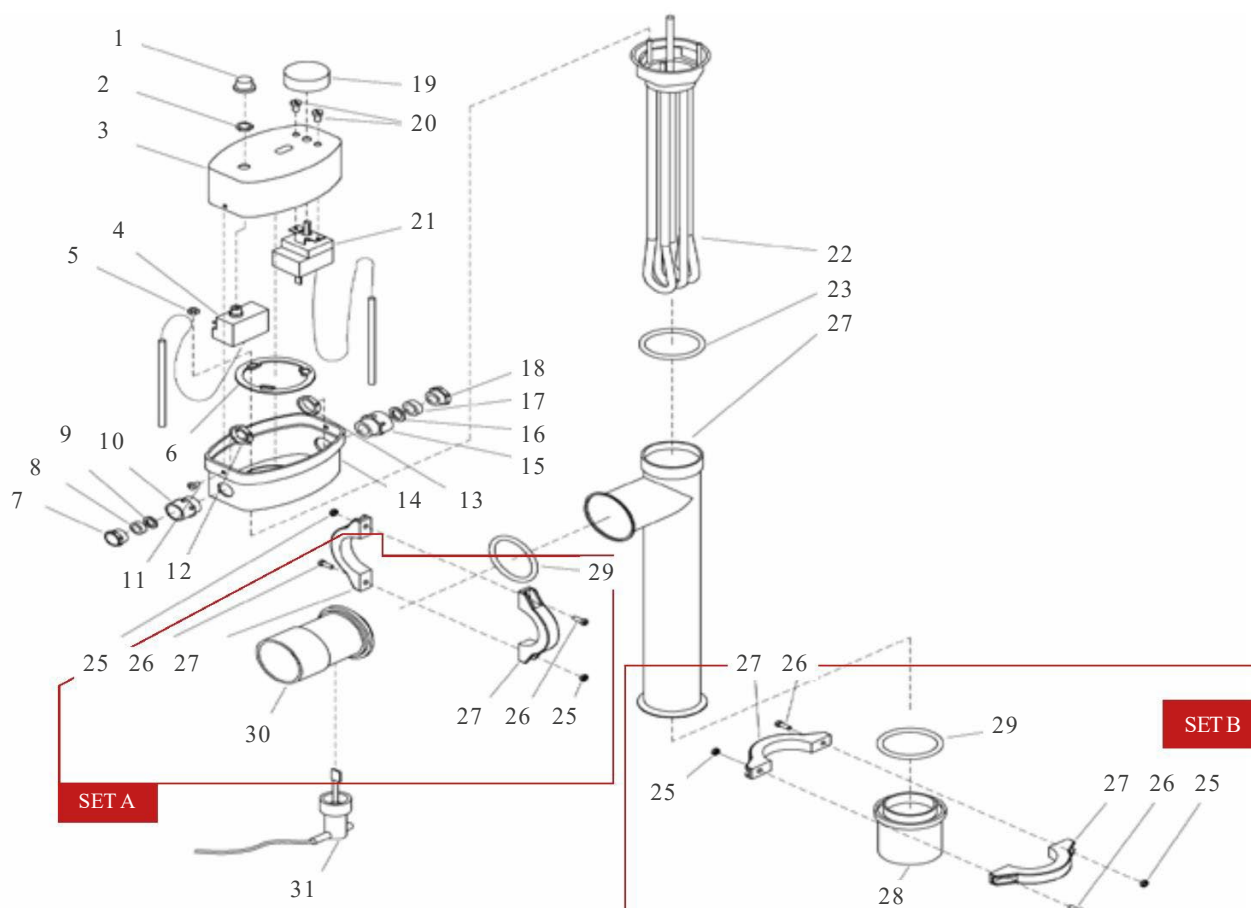

Grejači **termičko električni** se rije D-EWT-Ti D-EWT_EV

D-EWT-Ti Cod. 1040530-1040531-1040532-1040533-1040534

D-EWT-EV Cod.1040520-1040521-1040522-1040523-1040524-1040525-1040526

RIF.	ŠIFRA	OPIS	CENA
4	600-700065	Termička sigurnosna zaštita	70,80 €
21	600-700066	Termoostat	106,00 €
22	600-700060	Otpornost grejača d-e-wt-e-v 1,5kw	399,60 €
22	600-700049	Otpornost grejača d-e-wt-e-v 3kw	428,40 €
22	600-700050	Otpornost grejača d-e-wt-e-v 6kw	457,20 €
22	600-700061	Otpornost grejača d-e-wt-e-v 9kw	485,60 €
22	600-700062	Otpornost grejača d-e-wt-e-v 12kw	513,60 €
22	600-700063	Otpornost grejača d-e-wt-e-v 15kw	542,40 €
22	600-700064	Otpornost grejača d-e-wt-e-v 18kw	571,20 €
31	600-700055	Stanje protoka	194,80 €