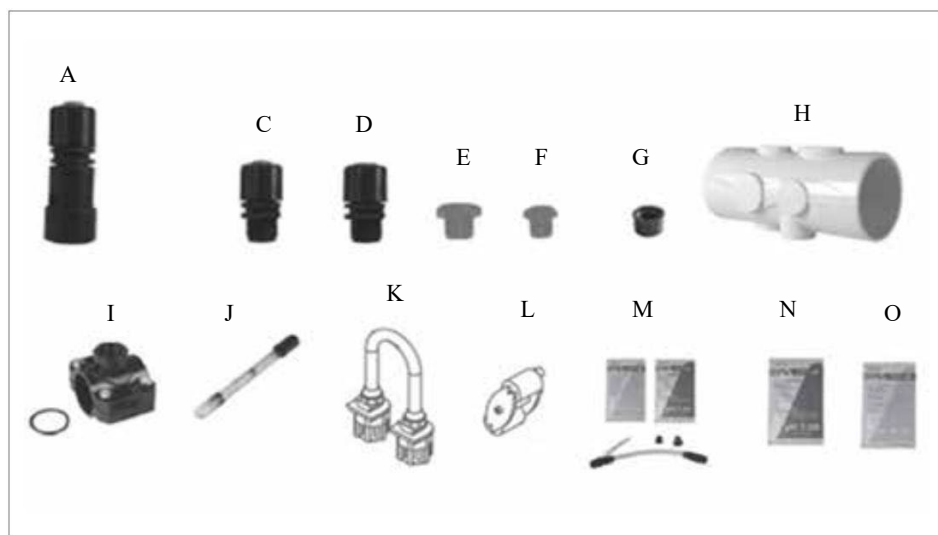

Premio+ Duo (2019-2020)

Cod. 1075113-1075125-1075126-1075127

RIF.	ŠIFRA	OPIS	CENA
2	Na zahtev	Pumpa ph 230v	Po ponudi
3	Na zahtev	Prekida č mali	Po ponudi