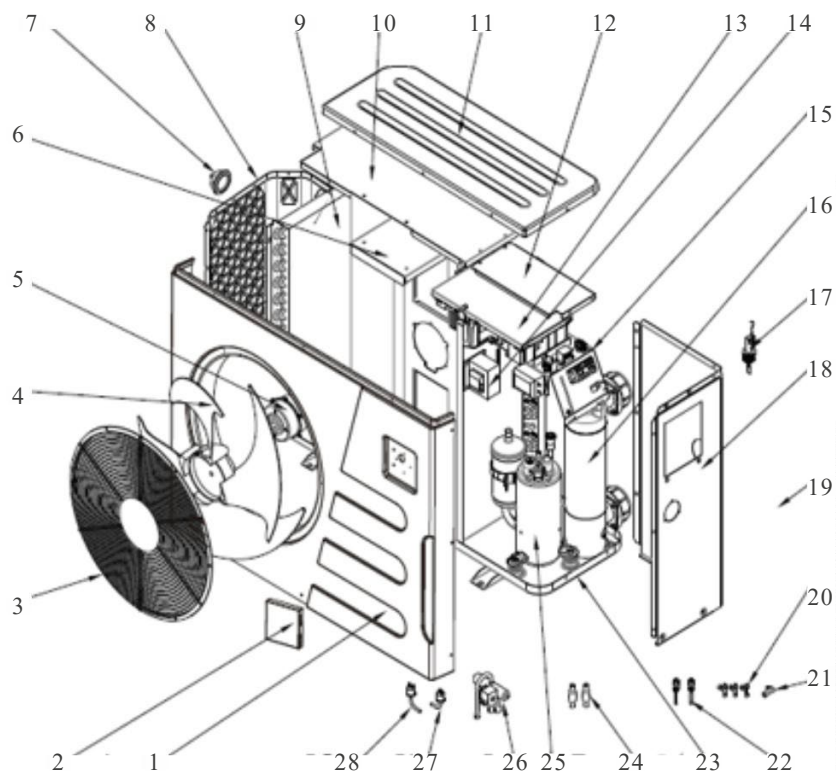

Evo M 50

Cod. 1041438

RIF.	ŠIFRA	OPIS	CENA
2	600-30311	Kontrolni panel EVO M & V & P	356,80 €
4	600-30279	Ventilator M40 M50	50,20 €
5	600-30271	Motor ventilatora M40 M50	278,80 €
13	600-30301	PCB M50	758,20 €
14	600-30264	Reaktor E40 E50 M40 M50	44,60 €
16	600-30294	Izmenjiva č od titanijuma M50	719,20 €
17	600-30266	Senzor protoka EVO E M15 M30 M40 M50	33,50 €
25	600-30241	Kompresor M40 M50	958,90 €
27	600-30278	Senzor visokog pritiska	16,80 €
28	600-30273	Sensore niskog pritiska	16,80 €
33	600-30274	Daljinski prekidač	16,80 €
33	600-30282	Sonda temperature odlušak vazduha	5,60 €
36	600-30284	Sonda temperature ambijenta	5,60 €
38	600-30285	Sonda temperature odliv vazduha	5,60 €
-	600-30509	Grla d50 37 mm PVC Indiana Evo	11,20 €