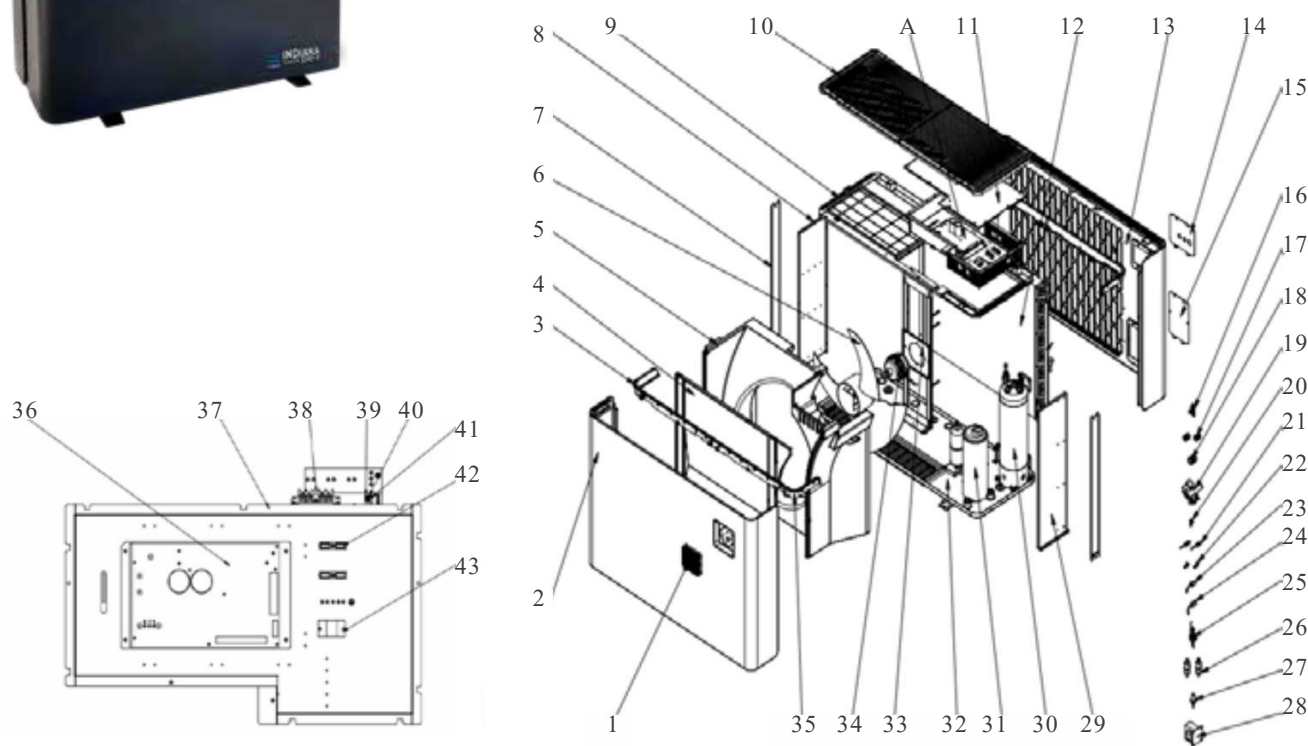

Evo P 50

Cod. 1041431

RIF.	ŠIFRA	OPIS	CENA
1	600-30311	Kontrolni panel EVO M & V & P	356,80 €
1	600-30312	Maska ma log ta stera P50 P60TP70T	5,60 €
23	600-30273	Senzor niskog pritiska	16,80 €
24	600-30278	Senzor visokog pritiska	16,80 €
25	600-30266	Senzor protoka EVO E M15 M30 M40 M50	33,50 €
28	600-30264	Reaktor E40 E50 M40 M50	44,60 €
30	600-30313	Izmenjiva č od Titaniuma P50	724,70 €
31	600-30242	Kompresor M60 V50	1.444,00 €
34	600-30314	Motore vent ilatora P50	473,90 €
36	600-30331	PCB P50	663,40 €
43	600-30274	Daljinski prekida č	16,80 €
45	600-30316	Sonda temperatur e usis vazduha P30	5,60 €
46	600-30317	Sonda temperatur e ambi jenta P30	5,60 €
48	600-30319	Sonda temperatur e kola P30	5,60 €
49	600-30326	Sonda temperatur e odliva vode P30	5,60 €
50	600-30327	Sonda temperatur e prilv vode P30	5,60 €
-	600-30511	Grla 50×1.5"	22,30 €