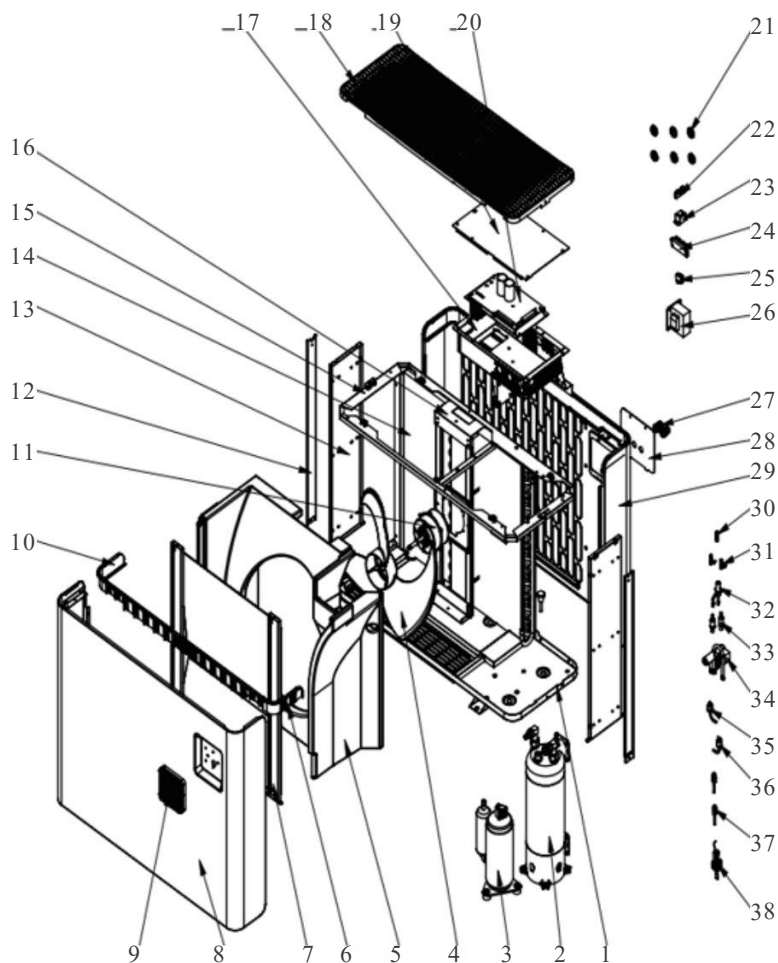

Evo P 30

Cod. 1041429

RIF.	ŠIFRA	OPIS	CENA
2	600-30308	Izmenjiva č toplote od titani uma P30	680,10 €
3	600-30241	Kompresor M40 M50 P30	958,90 €
9	600-30312	Maska malog tastera P50 P60T P70T	5,60 €
11	600-30271	Motor ventilatora M40 M50	278,80 €
20	600-30310	PCB e kartica inverter P30	551,90 €
23	600-30274	Daljinski prekidač	16,80 €
26	600-30264	Reaktor E40 E50 M40 M50	44,60 €
35	600-30273	Senzor niskog pritiska	16,80 €
36	600-30278	Senzor visokog pritiska	16,80 €
38	600-30266	Senzor protoka EVO E M15 M30 M40 M50	33,50 €
40	600-30316	Sonda temperatur e usisa vazduha P30	5,60 €
41	600-30317	Sonda temperatura ambi jenta P30	5,60 €
43	600-30319	Sonda temperatur e kola P30	5,60 €
44	600-30326	Sonda temperatura odliva vode P30	5,60 €
45	600-30327	Sonda temperatura priliva vode P30	5,60 €
-	600-30511	Spojevi 50×1.5"	22,30 €