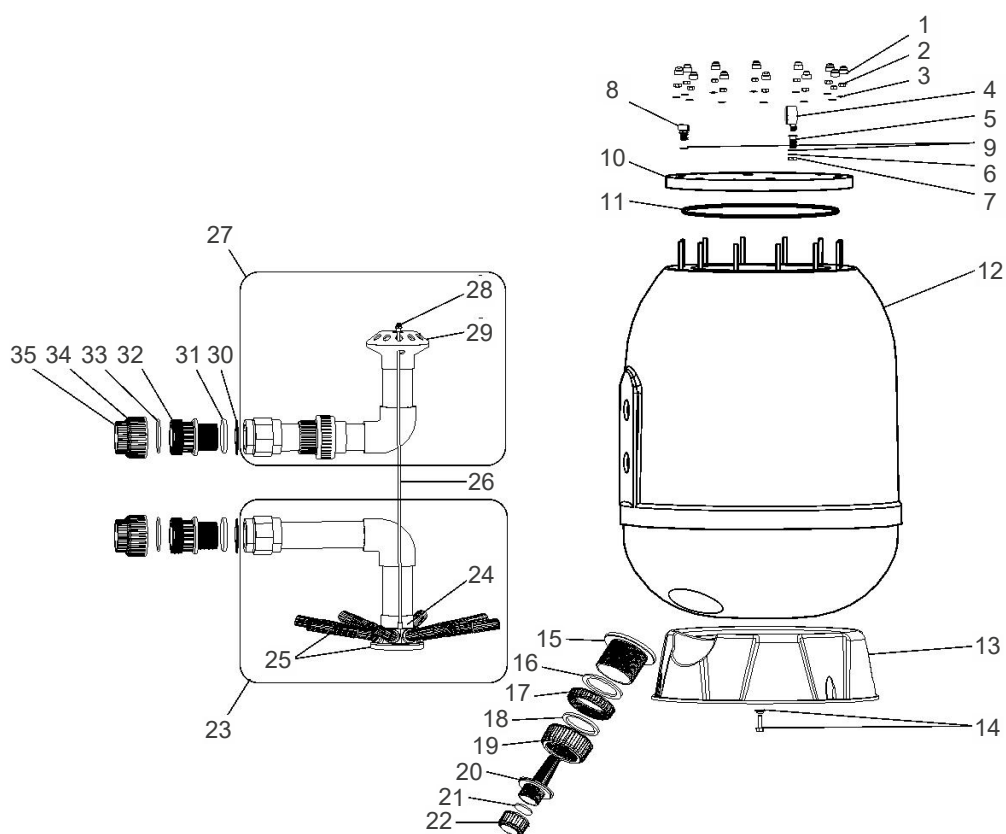

Colorado

Cod. 1080519 - 1080520 - 1080521 - 1080522 - 1080523 - 1080524

Colorado

Cod. 1080519 - 1080520 - 1080521 - 1080522 - 1080523 - 1080524

RIF.	ŠIFRA	OPIS	CENA
1	600-35021	Štitnik navrtke	Po ponudi
2	600-35031	Niklova namenska navrtka m8	Po ponudi
3	600-35029	Šajbna a4	Po ponudi
4	Na zahtev	Manometar	Po ponudi
5	Na zahtev	Adaptermanometra a4 1/4 - 1/8	Po ponudi
6	Na zahtev	Zaptivka	Po ponudi
7	Na zahtev	Šajbna	Po ponudi
8	Na zahtev	Odušak vazduha	Po ponudi
9	Na zahtev	Zaptivka	Po ponudi
10	600-35034	Meta krilni providni poklopac	Po ponudi
11	Na zahtev	Praougona zaptivka	Po ponudi
12	Na zahtev	Telo filtera	Po ponudi
13a	600-35024	Baza filtera Colorado 1080519 -1080521-1080521	Po ponudi
13b	600-35025	Baza filtera Colorado 1080522 -1080523-1080524	Po ponudi
14	600-35028	Fksiranje	Po ponudi
15	600-35018	Adapter ispusta spoljni 2,5"	Po ponudi
16	600-35004	Zaptivka ravna 100 - 74	Po ponudi
17	600-35017	Navrtka	Po ponudi
18	Na zahtev	Zaptivka filtera ispusta	su offera
19	600-35016	Navrtka	po ponudi
20	600-35019	Filter grejača	po ponudi
21	600-35033	Zaptivka ravne usta ve	po ponudi
22	600-35034	Čep	po ponudi
24	600-35027	Konektor distributer usisva zduha	po ponudi
25a	600-35006	Distributor Colorado 1080519	po ponudi
25b	600-35007	Distributor Colorado 1080520-1080521	po ponudi
25c	600-35009	Distributor Colorado 1080522	po ponudi
25d	600-35010	Distributor Colorado 1080523	po ponudi
26	1035429	Cevoduška	po ponudi
28	600-35020	Ventiloduška	po ponudi
29	Na zahtev	Pečurka	po ponudi
30	600-35003	Ravna unutrašnja zaptivka	po ponudi
31	Na zahtev	O-ring	po ponudi
32	600-35011	Bocchette	po ponudi
33	600-35002	O-prsten	po ponudi
34	600-35012	Navrtka	134,20 €
35a	600-35014	Muf Colorado 1080519	179,00 €
35b	600-35013	Muf Colorado 1080520-1080521-1080522-1080523	
-	1080205	6 položajni ventil Colorado 1080519-1080520	
-	1080206	6 položajni ventil Colorado 1080521-1080522-1080523-1080524