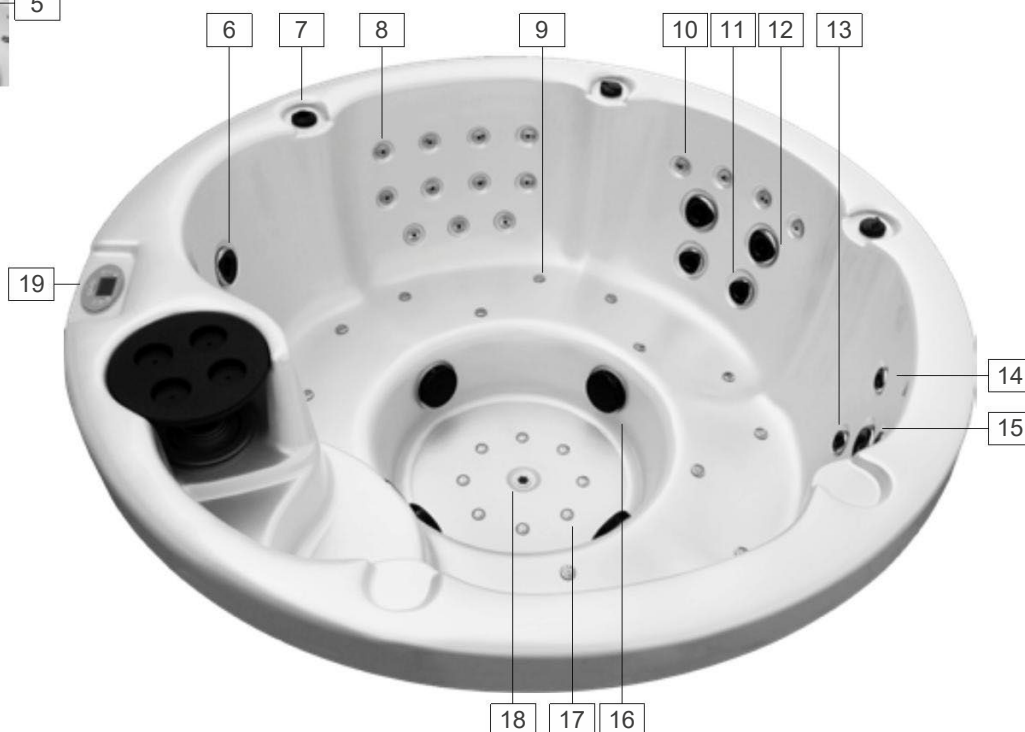

Cod. 5050458

RIF.	ŠIFRA	OPIS	CENA
1,6,12,15	600-10183	Mla z 4" ro ta c i o n i - 01.192	26,40 €
2,3,8,10	600-10764	G e t t o 1" - 01.224	10,00 €
4	600-10196	Po vršina oslonca nosača čaša	80,00 €
4	600-10193	Skim e r p l u t a j u ć i s a u l o š k o m z a s p a	112,00 €
4	600-10767	U l o ž a k z a p l u t a j u ć i S k i m e r s p a	32,00 €
5	600-01925	T e l o l a m p e	36,40 €
5	600-10176	L a m p a l e d s a k a b l o m	138,20 €
7	600-10197	R a s p r š i v a č a r o m a c m i z a s p a	32,00 €
9,17	600-10181	M l a z v a z d u h a s a 9 r u p a h r o m i r a n i z a s p a	8,00 €
2	600-10794	P r e u s m e r i v a č p r o t o k a v o d e 2"	32,00 €
3,11	600-10182	M l a z 3" k r u ž n i - 01.189	20,00 €
13	600-12171	m l a z 2.5" k r u ž n i - 01.186	20,00 €
14	600-10188	M l a z 2.5" k u g l e - 01.187	20,00 €
16	600-10185	U s i s 2" - 09.016	20,80 €
18	600-10186	O d v o d - 6.021	10,40 €
PRE 2023			
19a	600-10791	K O N T R O L N A T A B L A S P 8 0 0	1.536,60 €
19a	600-17008	K o n t r o l n i t a s t e r S P 8 0 0 (s a n a l e p n i c o m)	447,00 €
19a	600-01975	N a l e p n i c a z a p e r s o n a l i z o v a n j e t a s t e r a T 8 0	7,50 €
OD 2023			
19b	600-811662	K o n t r o l n a t a b l a Y E S 5	224,00 €
19b	600-811663	K o n t r o l n i t a s t e r K 5 0 6	623,30 €