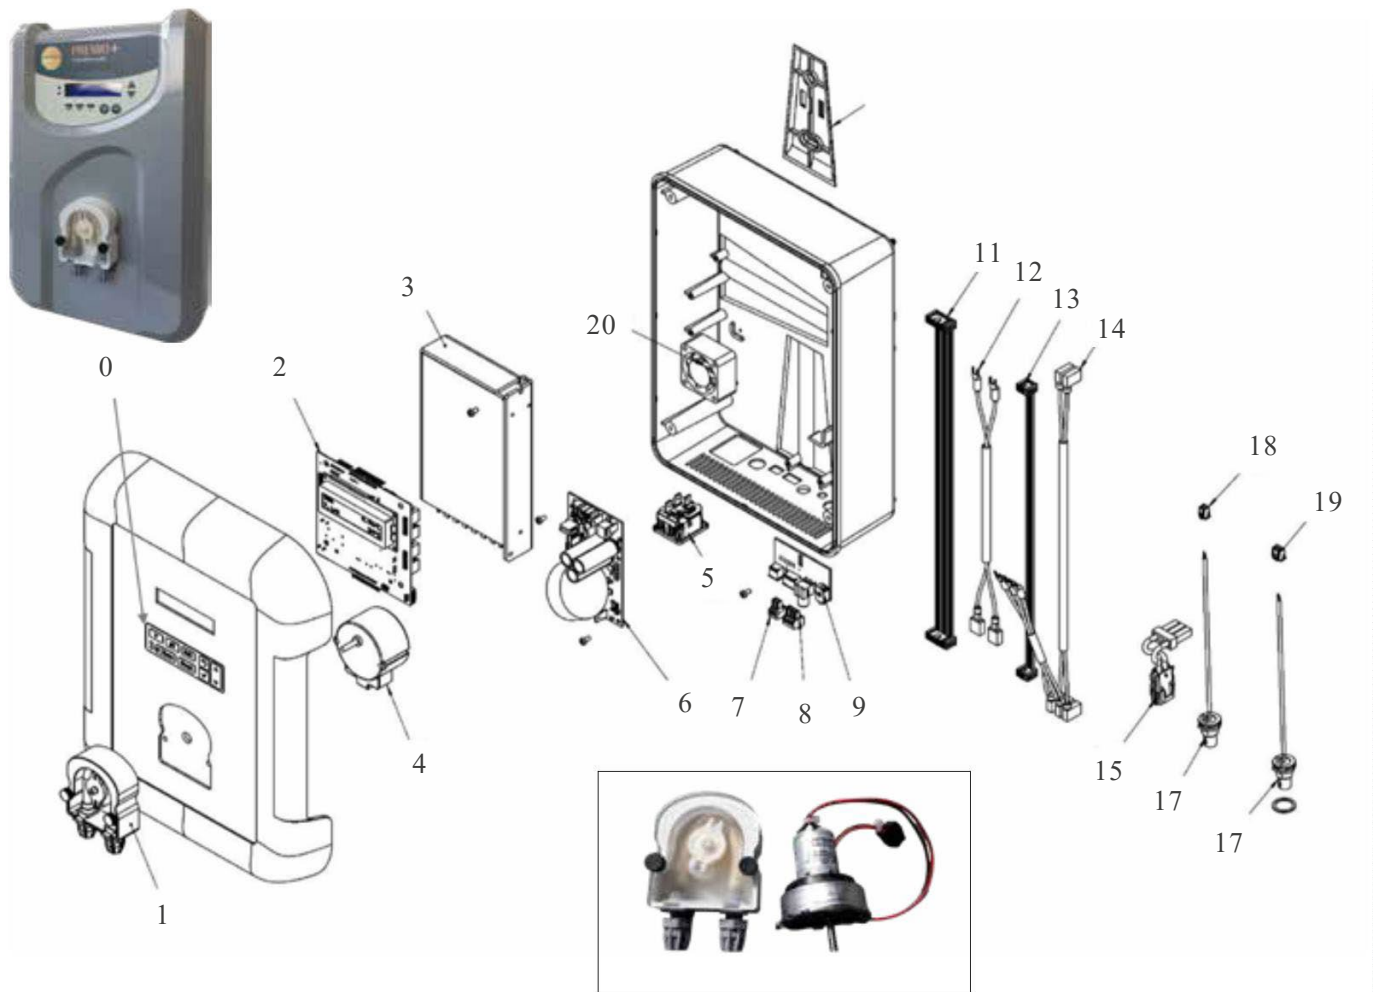

Premio+ Duo (dal 2021)

Cod. 1075113 - 1075125 - 1075126 - 1075127

RIF.	ŠIFRA	OPIS	CENA
2	600-20301	Motor p Ump Eph 230v	124,80 €
2a	600-20302	Te lo pumpe	124,80 €
3	600-20303	Tà sta tura	88,00 €
4	600-20304	Kontro lna kartic a v4.2	704,00 €
5	600-20305	Ka rtic a sna ge v3.2 e v4.2	280,00 €
6	600-20267	Ventilator 40x40 mm - 24v	40,80 €
7	600-20270	Konekciona uti čnica utičnica napajanja	16,00 €
8	600-20308	Konekciona kartica	73,60 €