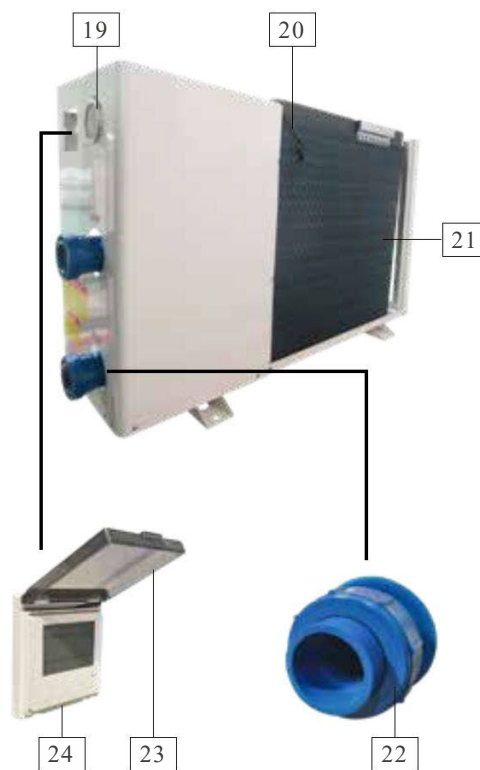

Blue fire Junior SBR 9.5H-B

Cod. 1041138