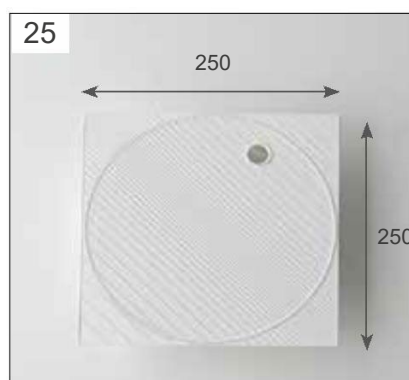

Poklop ci

Poklopci

RIF.	ŠIFRA	OPIS	CENA
1	6000021	Be li poklopac CPA	18,90 €
1+2	600-00001	Set CPA (be li poklopac + ram)	78,70 €
3	600-10000	Poklopac skimmer Cofies	49,00 €
4	600-10001	Ram skimmer Cofies	67,50 €
5	600-00021	Poklopac okrugli Pool's (ø est. 229 mm - ø int. 210 mm)	15,90 €
6	600-00022	Četvrtasti ram Pool's (245 x 245 mm)	17,20 €
11	600-10040	Poklopac skimmer SNIE	42,60 €
12	600-00053	Poklopac okrugli Hayward sp 1090, sp 1096, sp 1097	70,00 €
13	600-00051	Poklopac četvrtasti Hayward sp 1082, sp 1084, sp 1085	171,60 €
14	600-00054	Ram poklopac skimmer Hayward sp 1082, sp 1084, sp 1085	351,40 €
15	600-00052	Poklopac okrugli Hayward sp 1094	74,00 €
16	600-10072	Ram skimmer Welteo	30,90 €
17	600-10073	Ram skimmer Welteo	51,70 €
18	600-10074	Skimvac skimmer Welteo	46,20 €
19	600-00030	Poklopac skimmer Certikin	49,10 €
20	600-00033	Ram skimmer Certikin	27,80 €
21	600-10058	Poklopac skimmer Astral	19,80 €
23	600-00260	Četvrtasti poklopac skimmer MT3 (215 x 215)	8,10 €
24	600-13995	Poklopac skimmer 17.5 LAstral (24 cm)	32,40 €
25	600-15011	Poklopac i beli odstožnik Real	15,70 €