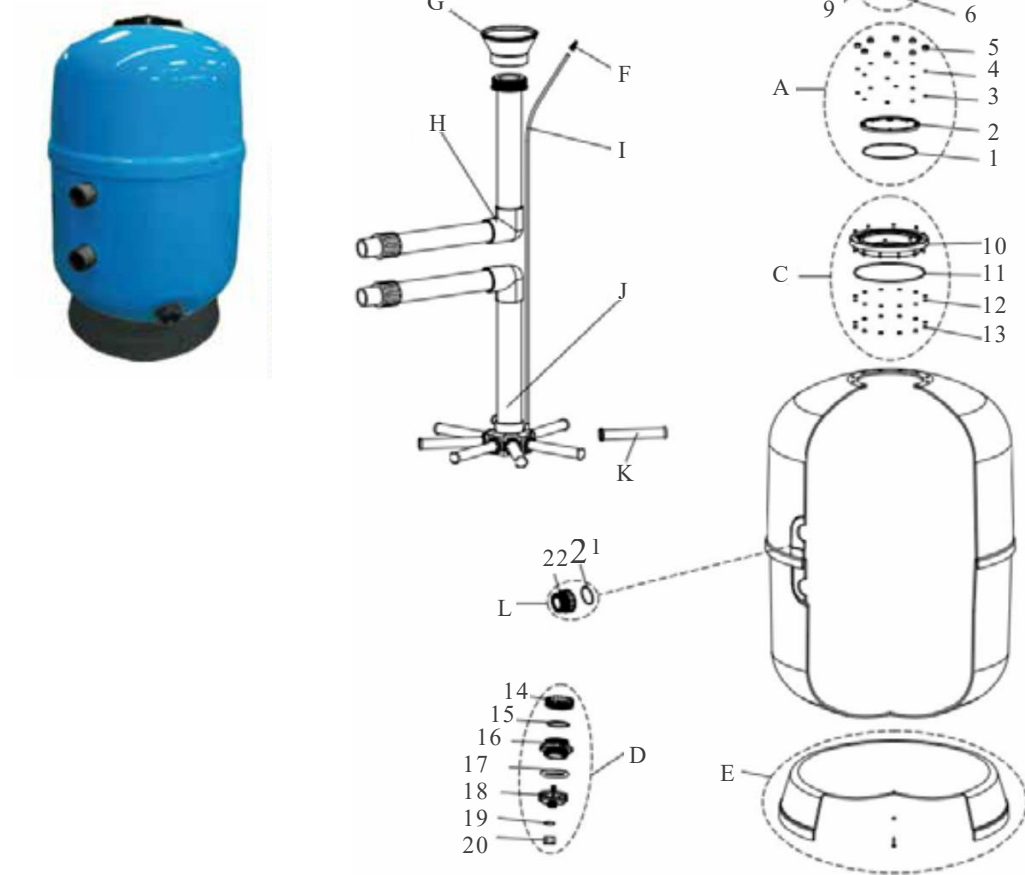

VERDUNO 500-500B-600-650B-750-800B-950B (pre 2022)

Cod. 1080130-1080131-1080132-1080135-1080136-1080137-1080138

RIF.	ŠIFRA	OPIS	CENA
A	6010038	Crni poklopac kompletnog filtera	55,20 €
1	6010039	Zaptivka poklopca 209x6	9,40 €
B	600-00775	Kompletan manometar 1/8", zadnji priklj.	30,60 €
C	600-00785	Set prstena filtera	150,60 €
11	600-00772	O' prsten 255x4	9,00 €
21a	6010045	Set o-prsten 60x8 (rif. 500-650-750-800), (2 kom)	3,60 €
21b	600-01401	Set o-prsten 70x5 (rif. 950), (2 kom)	11,60 €
L	6010046	Set izlaznih spojnici 1" 1/2 sa o-prstenom	20,30 €
L	6010047	Set izlaznih spojnici 2" con o -prstenom	30,40 €
L	600-01402	Set izlaznih spojnici 2" 1/2 con o -prstenom	14,80 €
G	600-00776	Gornji difuzor Ø50 (rif. 500-650)	11,80 €
G	600-00777	Gornji difuzor Ø63 (rif. 800)	32,60 €
F	600-11034	Ventil odušaka vazduha	2,40 €
I-F	600-00778	Cev PVC 6 mm L670 (rif. 500-600-650)	3,10 €
I-F	600-00780	Cev PVC 6 mm L845 (rif. 800-900)	3,90 €
-	1080209	Ventil Side 1" 1/2 (pre 2017)	122,10 €
K	600-00789	Set ruke kolektora 110mm 1", (2 kom)	3,50 €
K	600-00788	Set ruke kolektora 175mm 1", (2 kom)	10,70 €
K	600-00765	Set ruke kolektora 225mm 1", (2 kom) (rif. 800-950)	4,20 €
-	600-11030	Set ruke kolektora 100mm 1", (4 kom) (rif. 950)	6,80 €
-	600-11031	Set mufa 1", (4 kom) (rif. 950)	4,50 €