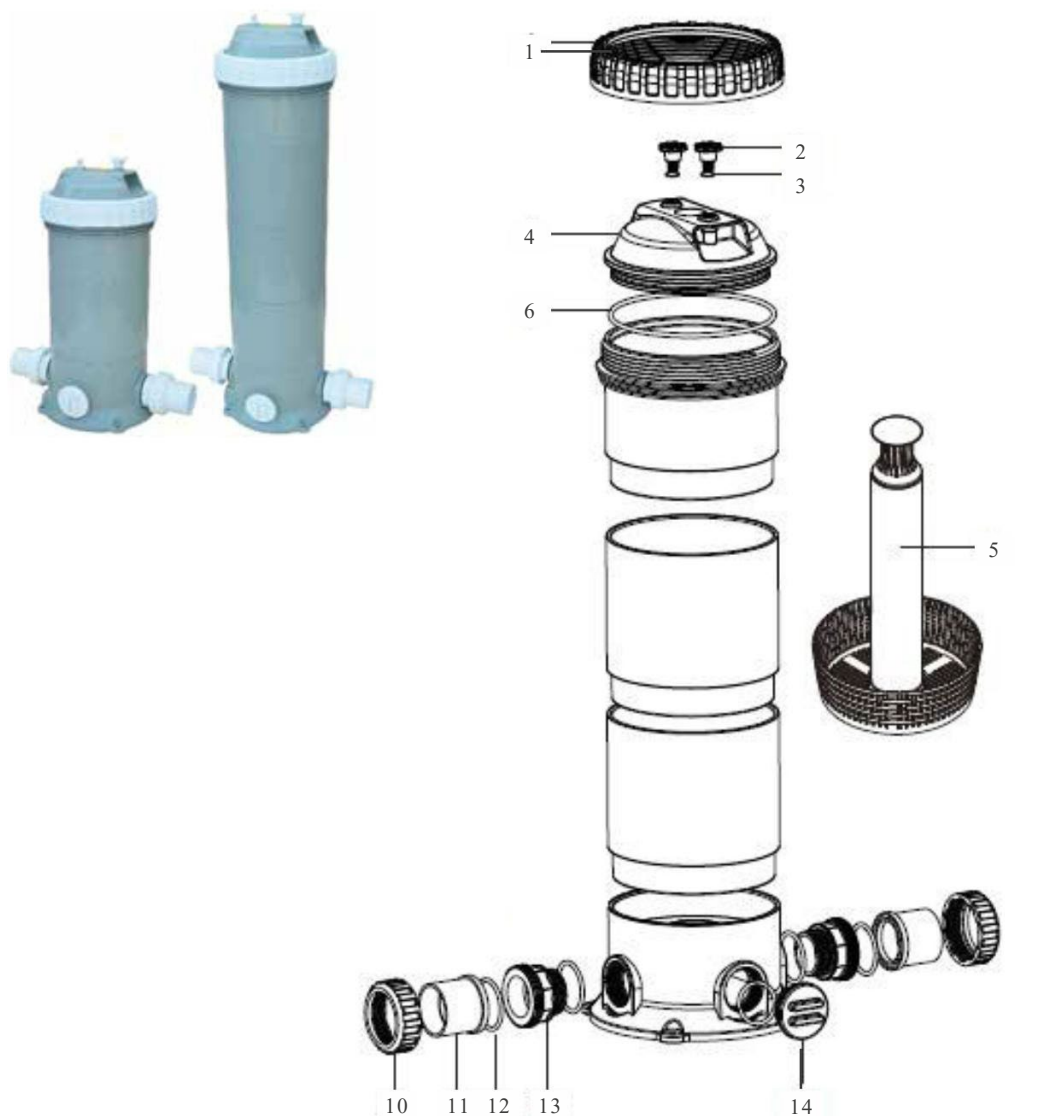

Do za to re KF50-KF100, 8-18 kg ta b le ta h l o r a

Cod. 1075195-1075196

RIF.	Šifra	OPIS	CENA
1	600-00731	Prste n za za tva ra nje	24,50 €
2	600-00732	Ve ntil za ispust va zd uha	1,30 €
3	600-00733	O 'p rste n ventila za ispust va zd uha	0,70 €
4	600-00734	Po klopac	33,60 €
5a	600-00735	C e n t r a l n i d i f u z o r K F 5 0	12,90 €
5b	600-00736	C e n t r a l n i d i f u z o r K F 1 0 0	20,80 €
6	600-00737	O 'p rste n p o klopca	10,60 €
--	600-00739	S e t p o v e z n i (10, 11, 12, 13)	12,90 €
10	600-00741	N a v r t k a	4,40 €
11	600-11021	A d a p t e r	4,10 €
12	600-11044	O 'p rste n	1,80 €
13	600-11043	S p o j k a	3,80 €
14	600-00746	Č e p	3,80 €