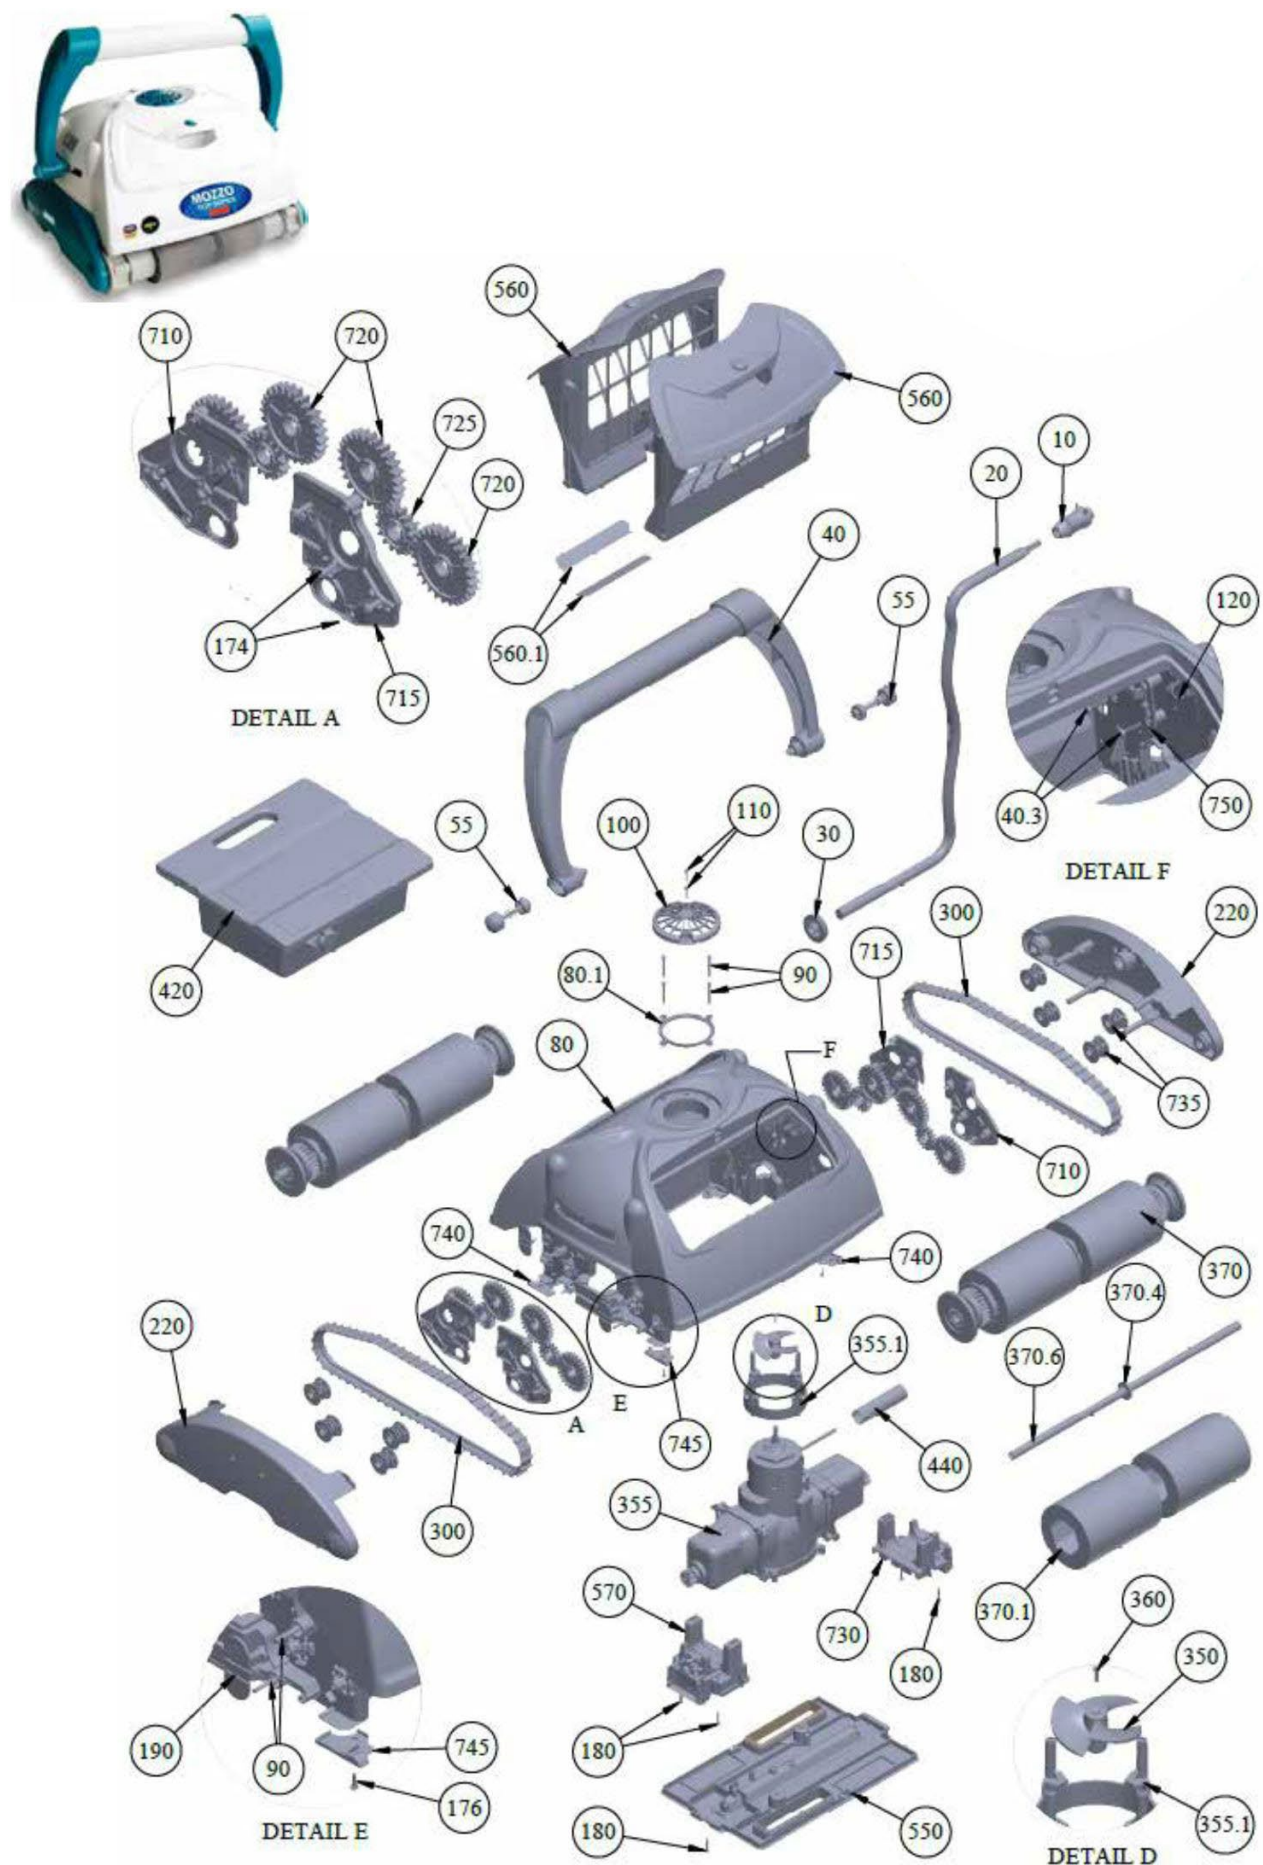

Robot Advance Top Super 3000

Cod. 1055309

Robot Advance Top Super 3000

Cod. 1055309

RIF.	ŠIFRA	OPIS	CENA
10.00	600-12800	Utičnica plutajućeg kabla	52,80 €
20.00	600-12019	Pluta juće kablo sivo	488,40 €
100.00	600-12031	Poklopac turbine	18,00 €
220.00	600-12032	Karter bočni dx ili lx	45,00 €
300.00	600-12053	Set pogonskog remena ve liki uski(2kom)	77,80 €
355.00	600-12140	Motor Robot Super 3000 <2021*	577,40 €
355.00	600-12144	Motor Robot Super 3000 >2022*	660,00 €
360.00	600-00329	Vijak za turbinu	2,20 €
370.00	600-12021	Pogonski valjak mali	58,50 €
370.10	600-12022	Sunđer PVA sivi mali	20,60 €
420.00	600-12141	Transformator sa konekcijom Bluetooth®	772,00 €
550.00	600-12421	Donji poklopac	89,90 €
560.00	600-12095	Filtrirajuća posuda Bela / zelena	84,30 €

* U fazi narudžbe proveriti godinu proizvodnje sa serijskim brojem