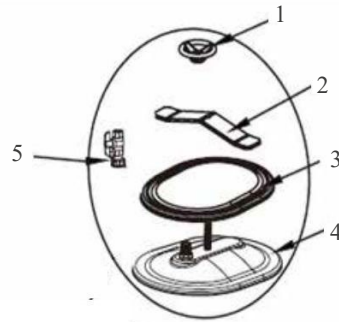

Da n u b i o 1400-1600-1800-2000

Cod. 1080260-1080261-1080262-1080263

Danubio 1400-1600-1800-2000

Cod. 1080260-1080261-1080262-1080263

RIF.	ŠIFRA	OPIS	CENA
1-5	600-10802	Kompletni set ručnog točkića poklopca Danubio	493,70 €
1	600-00804	Metalni ručki točkić zatvaranja	13,50 €
2	600-10801	Metalni zatvarač poklopca	73,90 €
3	600-10861	Oprsten	213,60 €
4	600-10804	Poklopac filtera #	174,60 €
5	600-10812	Ventil oduška vazduha	18,40 €
6	600-10805	Gornji difuzor, (*4 kom)	26,90 €
9	1080248	Komplet inspektionog otvora Ø30x40 cm	671,40 €
	600-10830	Poklopac inspektionog bočnog otvora	305,10 €
	600-10831	zaptivka inspektionog bočnog otvora	61,10 €
	600-10832	Prirubnica bočnog inspektionog otvora	244,10 €
	600-10833	Vijci inspektionog bočnog otvora	4,40 €
11	600-11050	Brizgaljka pečurka**	9,20 €
13	600-11080	Ispustni čep	47,00 €
14-15	600-11081	Usisprotok Ø110 mm (rif. 1400)	52,50 €
	600-11082	usisprotok Ø160 mm (rif. 1600-1800-2000)	91,60 €
	600-11083	Usisprorok Ø210 mm (rif. 2300)	140,40 €
16	1080110	Sklop table 2 manometra > Ø160 (rif. 1600-1800-2000)	120,80 €
	1080111	Sklop table 2 manometra do Ø110	120,80 €
	600-17028	Manometar po sklopu ploča	67,20 €
18	600-17010	Set inspekciono staklo filtera	48,90 €
18.2	600-17012	Oprsten	7,40 €
18.3	600-17013	Zaptivka	1,40 €
18.5	600-17015	Oprsten	1,80 €
18.6	600-11057	Inspekciono staklo filtera	11,60 €

* Po jedinačna prodaja artikla, količina prisutna u filteru, na ručiti potrebnu količinu

** tehnička informacija :

Danubio 1400 - 84 kom / Danubio 1600 - 111 kom

Danubio 1800 - 142 kom / Danubio 2000 - 172 kom