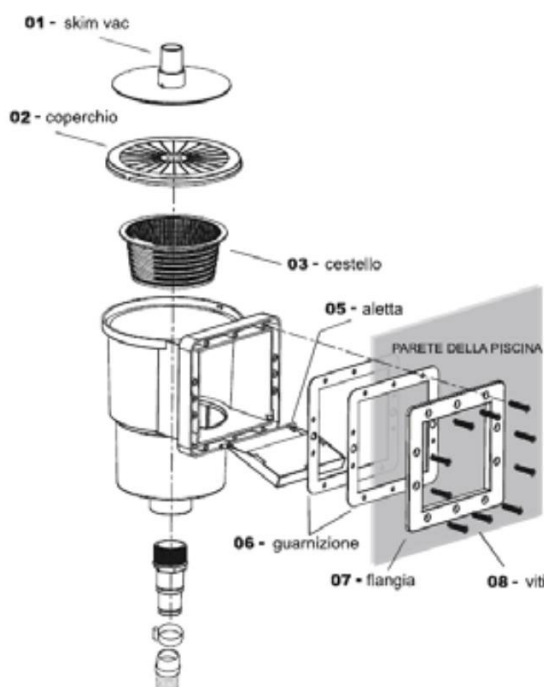

Skimer

Cod. 8020090 - 8020097

8020090

8020097

RIF.	ŠIFRA	OPIS	CENA
ZAJEDNIČKO			
1	8020101	Poklopac skimer sa nastavkom cevi	4,00 €
2	8020093	Poklopac skimer	4,00 €
3	8020095	Korpic skimera za nadzemne bazene	3,00 €
5	8020094	Krilce skimera	3,20 €
9	8020102	Usisna kompletna mlaznica	9,10 €
-	8020103	Zaptivka dup.usisne mlaznice	1,10 €
SKIMMER 8020090			
6	8020092	Guarnizione doppia flangia skimer	2,20 €
7	8020091	Prirubnica skimera	4,00 €
8	8020096	Vijci uskog skimera	4,80 €
-	8020104	Nosač skimera zidna zaštita	5,00 €
-	8020106	Maska prirubnice skimera	5,40 €
SKIMMER VELIKH USTA 8020097			
6	8020099	Set zaptivki prirubnice velikog otvora (2 kom)	6,20 €
7	8020098	Prirubnica skimera velikog otvora K-006	7,50 €
8	8020100	Vijci skimer velikog otvora K-014	8,90 €
-	8020107	Maska prirubnice skimer velikog otvora	7,20 €