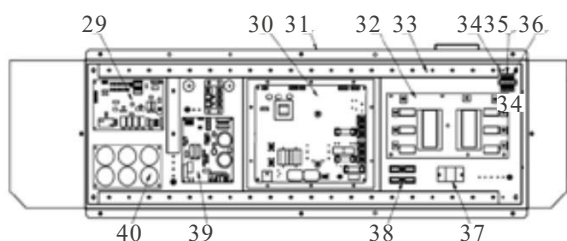

Evo M 70T

Cod. 1041440

RIF.	ŠIFRA	OPIS	CENA
2	600-30311	Kontrolni panel EVO M & V & P	356,80 €
4	600-30280	Ventilator M60 M70T	55,80 €
5	600-30272	Motor ventilatora M60 M70T	295,50 €
11	600-30507	Senzor protoka P70T	27,90 €
21	600-30273	Senzor niskog pritiska	16,80 €
22	600-30278	Senzor visokog pritiska	16,80 €
24	600-30236	Izmenjiva č od titani juma M70T V50	591,00 €
25	600-30243	Kompreor M70T V70 V80	1.678,00 €
26	600-30275	Reaktor	228,60 €
29	600-30303	PCB M70T	200,70 €
30	600-30261	Kartica inverter M70T	1.984,60 €
37	600-30274	Daljinski prekidač	16,80 €
39	600-30333	Kartica kontrol e brzine ventilatora V70T	106,00 €
40	600-30281	Kartica kondenzatora M70T V70 V80	245,30 €
-	600-30511	Čepovi 50×1.5"	22,30 €