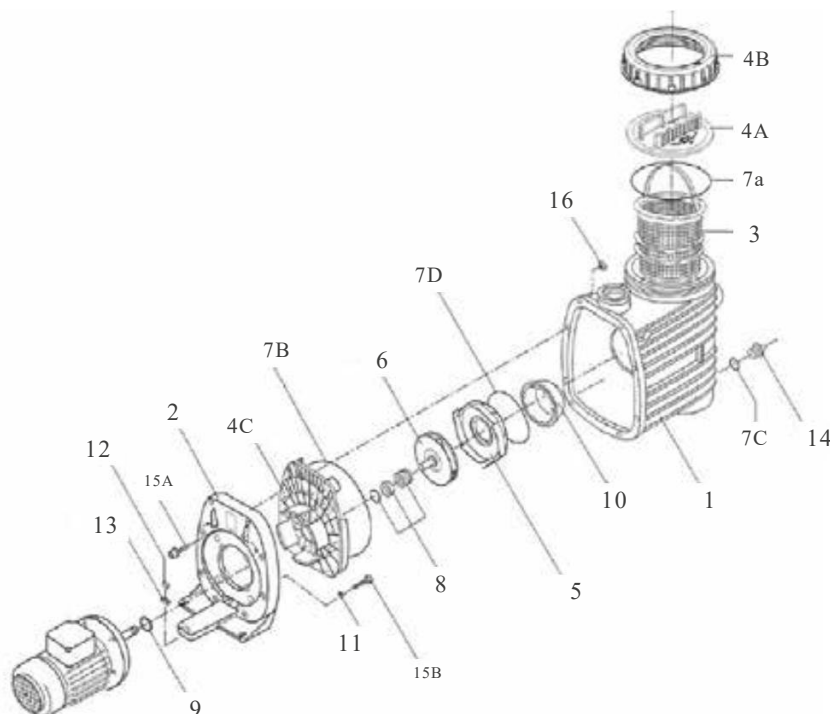

Ba d u Top 8-12-14

Cod. 1090022-1090023-1090024-1090025-1090026-1090027

RIF.	ŠIFRA	OPIS	CENA
1	600-11419	Telo predfiltera 2" x 1" ½	280,40 €
2	600-11401	Prirubnica motor a predfiltera	103,60 €
3	600-11410	Korpica sa ručkom	39,60 €
4A	600-11414	Umetak providnog poklopca	44,00 €
4B	600-11416	Navrtka sa navojem po klopca	44,00 €
4C	600-11402	Prirubnica crna	72,00 €
5	600-11403	Kućište lopatica	41,60 €
6	600-11404	Rotor Badu Top (rif. 8)	62,40 €
6	600-11405	Rotor Badu Top (rif. 12)	62,40 €
6	600-11406	Rotor Badu Top (rif. 14)	62,40 €
7A	600-11415	O-Prsten poklopca 135x5 mm	7,20 €
7B	600-11407	O-prsten predfiltera 190x5.5 mm	12,40 €
7C	600-11408	O-Prsten vijak 11x2.5 mm	3,20 €
7D	600-11409	O-Prsten kućišta 98x5 mm	4,80 €
8	600-11421	Mehanički zaptivač kompletn 14 mm	95,70 €
9	600-11422	Prsten 25 x 12,5 x 2 mm	12,40 €
10	600-11423	Prsten za centriranje	33,20 €
11	600-11424	Šajbna 8.4 mm	3,20 €
12	600-11425	Odbojnik 10x10x27 mm	4,80 €
13	600-11426	Adapterosnovice Badu Top (rif. 8-12)	3,20 €
14	600-11427	Vijak 1/4"	4,00 €
15A	600-11428	Vijak M 6 X 60 sa podloškama	4,00 €
15B	600-11429	Vijak M 8 x 25	3,20 €
16	600-11430	Navrtka	2,40 €