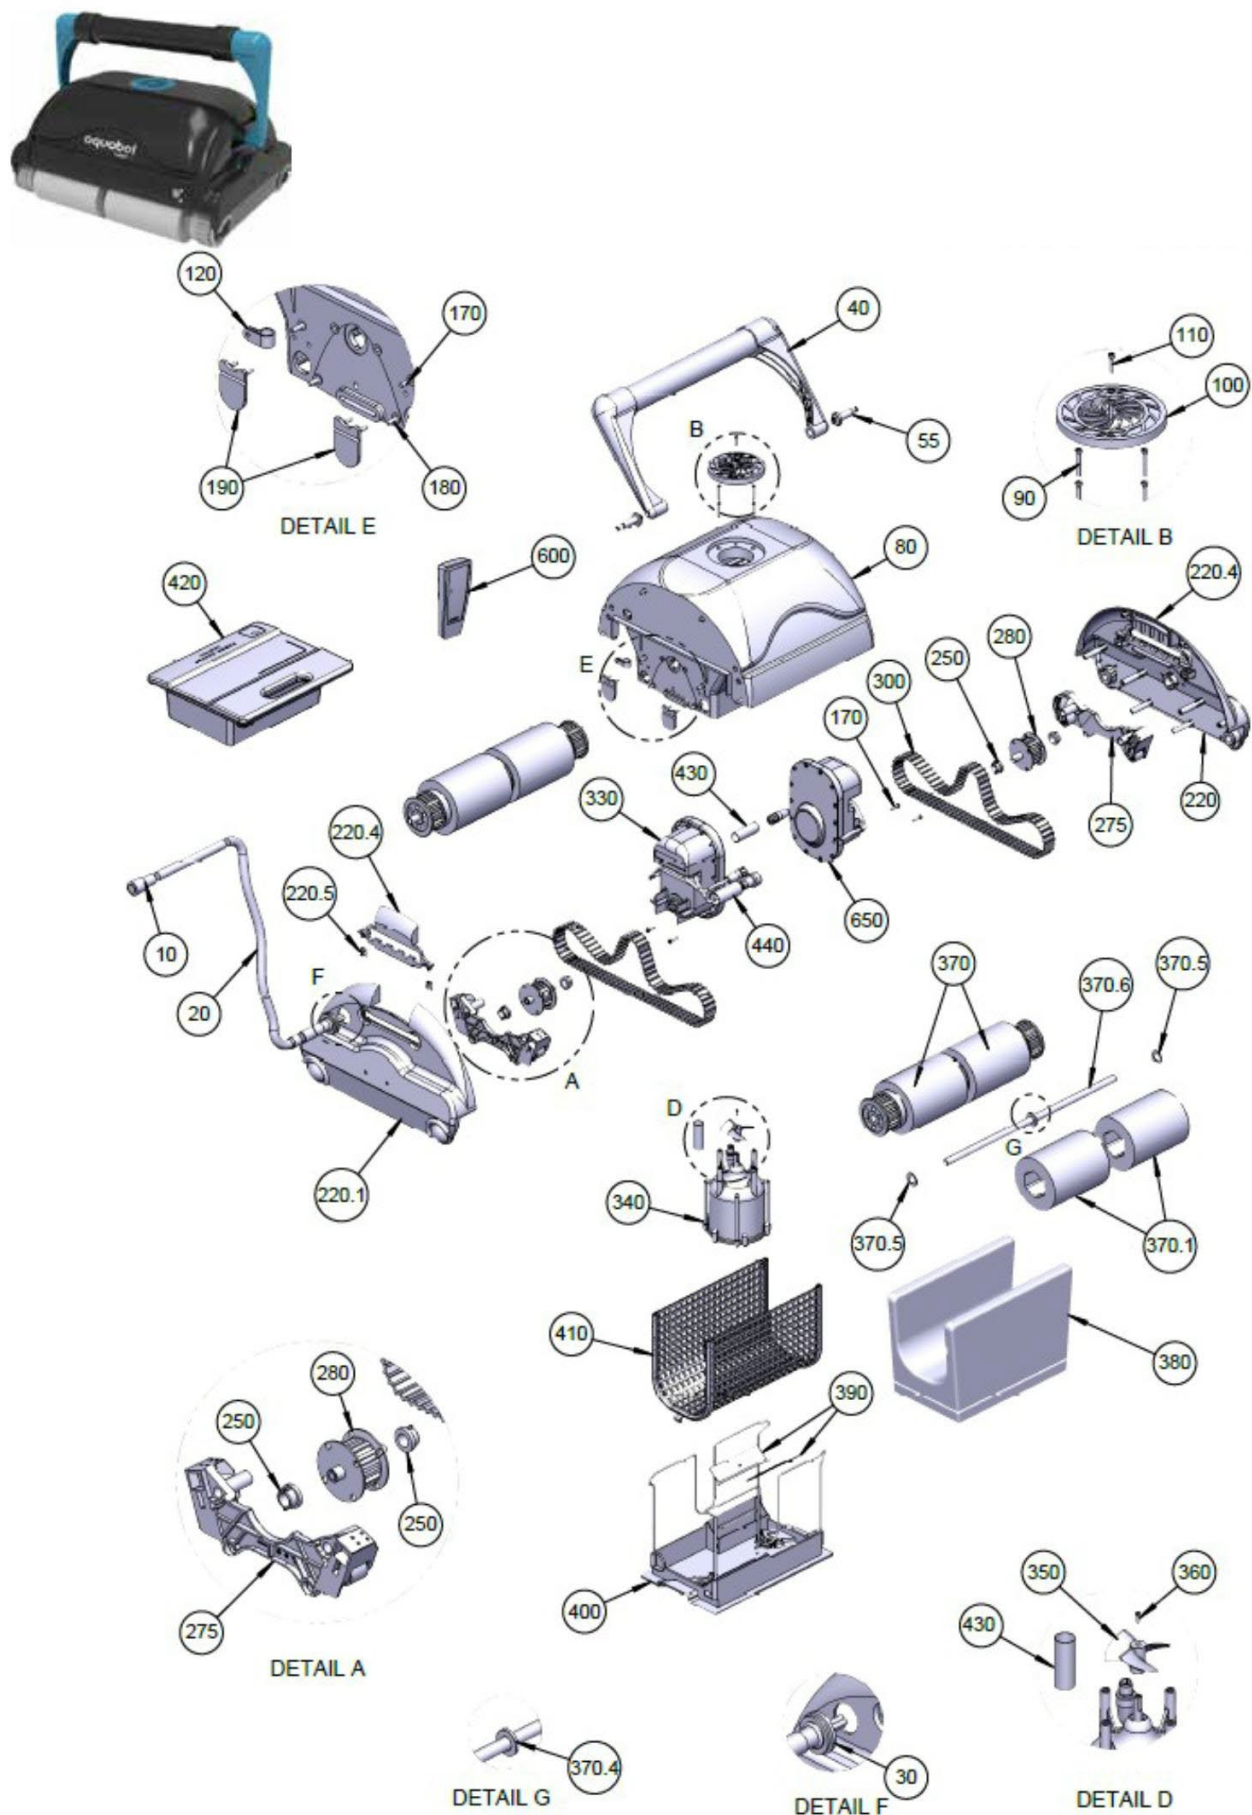

Za narudžbu svakog rezervnog dela potrebno je znati serijski broj mašine, koji se nalazi unutar iste

Magnum Junior (prima del 2021)

Cod. 1055213

Magnum Junior (prima del 2021)

Cod. 1055213

RIF.	ŠIFRA	OPIS	CENA
10	600-12800	Utičnica 4 pin	52,80 €
20	Na zahtev	Pluta juče kablo	Po ponudi
40	Na zahtev	Pluta juća ručka	Po ponudi
100	Na zahtev	Poklopac turbine	Po ponudi
250	600-12816	Ležaj nylon naz.pogonski to čak valjka	5,60 €
275	Na zahtev	Sistem zatezan ja	Po ponudi
280	Na zahtev	Pogonska remenica	Po ponudi
300	600-12831	Remen za vuču siva	139,40 €
330	600-10094	Primarni motor Magnum	725,80 €
340	600-00327	Motor p umpe	424,00 €
360	600-00329	Vijak za turbinu	2,20 €
370	Na zahtev	Vučni valjak	Po ponudi
380	600-00335	Uložak filtra Magnum	45,60 €
410	Na zahtev	Zaštitna mreža motora	Po ponudi
420	600-10105	Tranzformator SPS500	960,00 €
600	600-10110	Daljinski prekidač	161,30 €
650	600-12114	Sekundarni motor Magnum	701,20 €