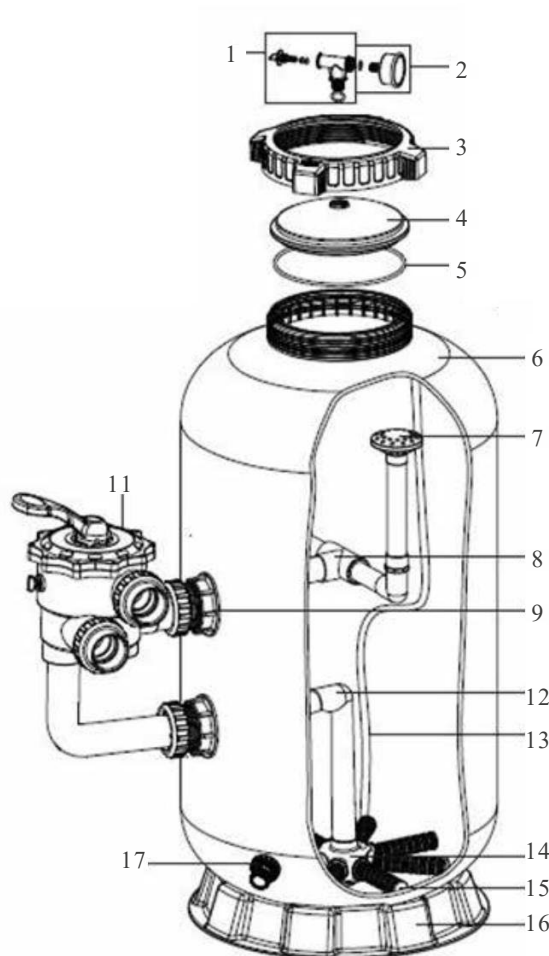

Blu HBS 750-900

Cod. 1080500-1080501

RIF.	ŠIFRA	OPIS	CENA
1	600-00790	Tè manometar	5,40 €
2	600-00791	Manometar 1/4"	23,80 €
3	600-00792	Stežni prsten	44,60 €
4	600-00793	Providni poklopac	53,70 €
5	600-00794	O'prsten poklopca	8,60 €
7	600-00795	Difuzor	13,50 €
8	600-17009	Gomja cev	73,30 €
9	600-11035	Bazni komplet zidnog prodora 2"	73,90 €
9.1	600-11053	Zaptivka zidnog prodora 2"	9,80 €
9.2	600-11036	Spoljni adapter zidnog prodora 2"	8,00 €
9.3	600-11037	Na vrtka zidnog prodora 2"	6,80 €
10	600-11038	Adapter za zidni prodor 2"	4,30 €
11	1080206	6 polo žajni ventil side 2" pe ščanog filtera	179,00 €
12	600-00851	Donja cev Mediterraneo	40,30 €
13	600-17029	Providna cev za ispust	13,50 €
14	600-00817	Donji difusor sa rukama veliki	26,90 €
15	600-00812	Šipke kolektora 18,5 cm filtera	11,00 €
16	600-17004	Postolje (rif. 750)	55,00 €
	600-17005	Postolje (rif. 900)	94,00 €
17	600-00797	Kompletan ispust filtera	26,90 €
-	600-00814	Set zidnog prodora 2"	130,80 €