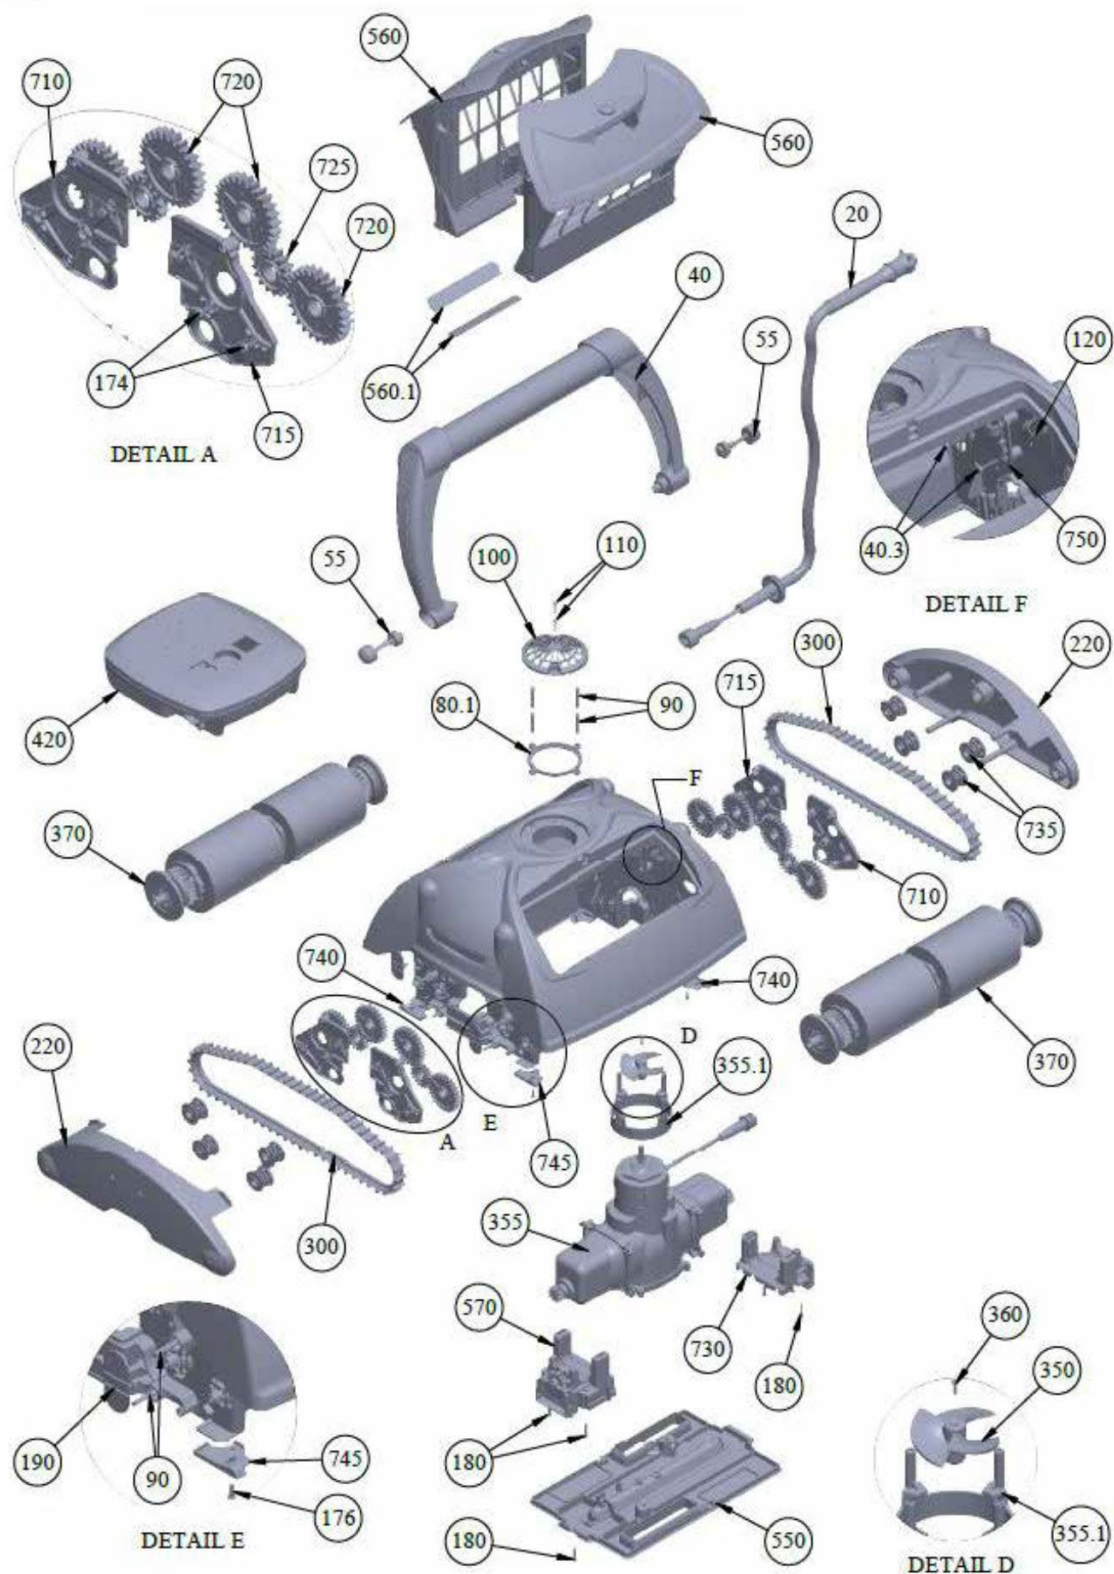

ROBOTAdvance Top (dal 2021)

Cod. 1055300

Robot Advance Top (dal 2021)

Cod. 1055300

RIF.	ŠIFRA	OPIS	CENA
40	600-12025	Pluta juća drška robota	107,90 €
55	600-12832	Vijak drške	13,40 €
90	600-00308	Vijci za pumpu cod. 2500 robot advance	1,50 €
110	600-12406	Screw 6-32x5\ 8 s\ s ph pa	1,60 €
120	600-00509	P-clip	1,50 €
174	600-12407	Vijci cod. 5800	2,20 €
176	600-12408	Vijak	1,00 €
180	600-00315	Vijci cod. 2701 za robot advance	1,50 €
190	600-12410	Ventil i spust vode	7,70 €
220	600-12032	Side plate assy	45,00 €
300	600-12053	Set pogonskog remena veliki uski(2kom)	77,80 €
350	600-12416 / 600-12448	Turbina	22,50 €
355	600-12097	Motor robota adv t2022#	577,40 €
355	600-12064	Motor robota adv t2022	
360	600-00329	Vijak za turbinu robota advance	2,20 €
420	600-12420	Transformator max200	359,70 €
550	600-12421	Donji poklopac	89,90 €
560	600-12095	Filtrirajuća posuda bela / zelena	84,30 €
560,1	600-12094	Produžni ulazni ventil	12,80 €
570	600-12424	Mehanizam četke donji	43,10 €
710	600-12828	Čaura bočna leva	13,20 €
715	600-12829	Čaura bočna desna	13,20 €
720	600-12142	Side cogwheel big	7,70 €
725	600-12143	Side cogwheel small	6,80 €
730	600-12425	Nosač mehanizma četke donji	6,80 €
735	600-12426	Ležaj te flon	7,70 €
740	600-12427	Donja desna zaštita	4,50 €
745	600-12830	Donja leva zaštita	4,50 €