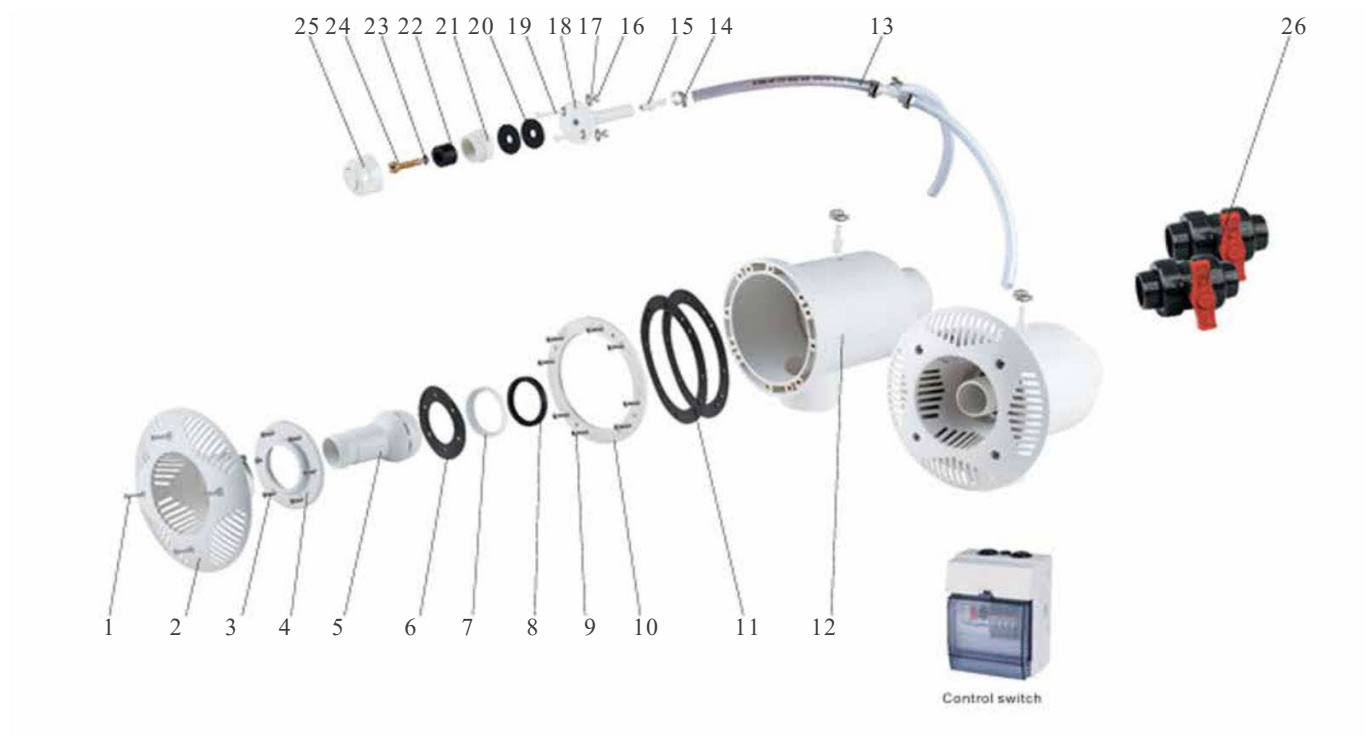

Mlaznica Niagara Double Jet

Cod. 1040054

RIF.	ŠIFRA	O P I S	CENA
1	Na za hte v	Vija k rsta ste c ilin d rične glave M6x30 (čelik inox)	Po ponudi
2	Na za hte v	Pa nel SIP-D	Po ponudi
3	Na za hte v	Samourezu jući vijak krstasti cilindri čne glave ST5.5*25 (čelik inox)	Po ponudi
4	Na za hte v	Prirubnica BSW50	Po ponudi
6	Na za hte v	Gumena za ptivka $\Phi 139\Phi 191$ (SIP-D)	Po ponudi
7	Na za hte v	Fiksira jući prsten BSW-50	Po ponudi
8	Na za hte v	Regulaciona Zaptivka $\Phi 73\Phi 596$ (SIP-D)	Po ponudi
9	600-04019	Vija k pa ro jja lno krsta ste upuštene glave M6x25 (čelik inox)	2,40 €
10	Na za hte v	Prirubnic a za poja čanje WALL	Po ponudi
11	Na za hte v	Zaptivka tela $\Phi 186\Phi 1452$ (SIP-D)	Po ponudi
12	Na za hte v	Tè lo SIP-D	Po ponudi
13a	Na za hte v	Rebrasta cev STP-2200 $\Phi 8x\Phi 12x1.5m$	Po ponudi
13b	Na za hte v	Rebrasta cev STP-2200 $\Phi 8x\Phi 12x1.0m$	Po ponudi