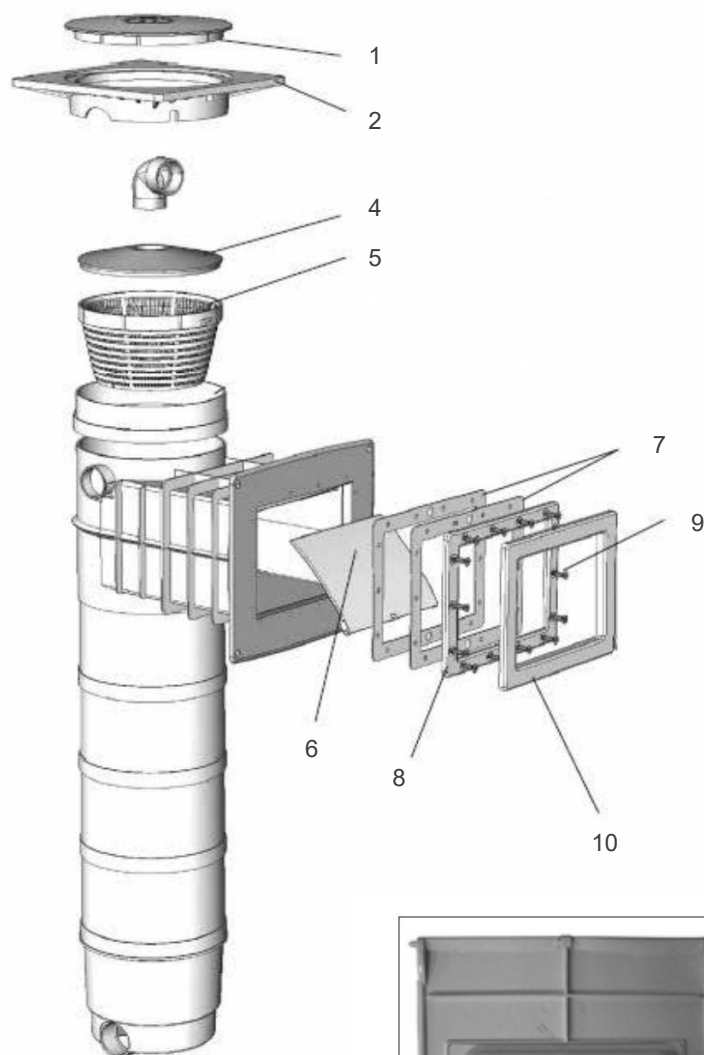

Classic

Cod. 2220601

RIF.	ŠIFRA	OPIS	CENA
1	600-10072	Poklopac	30,90 €
2	600-10073	Ram	51,70 €
4	600-10074	Skimvac sa kolenom 90°	46,20 €
5	600-10016	Korpic a	38,30 €
6	600-10206	Krilc e sa šipkom	53,60 €
7a	600-10033	Zaptivka male prirubnice , (2 kom)	31,80 €
7b	600-10035	Zaptivka velike prirubnice, (2 kom)	30,20 €
8a	600-10032	Mala prirubnica	30,90 €
8b	600-10034	Velika prirubnica	30,90 €
9	600-10077	Set vijaka za veliki otvor , (19 kom)	22,20 €
10a	600-10079	Štitnik male prirubnice	23,10 €
10b	600-10080	Štitnik velike prirubnice	27,60 €
-	2220603	Uložak	171,40 €