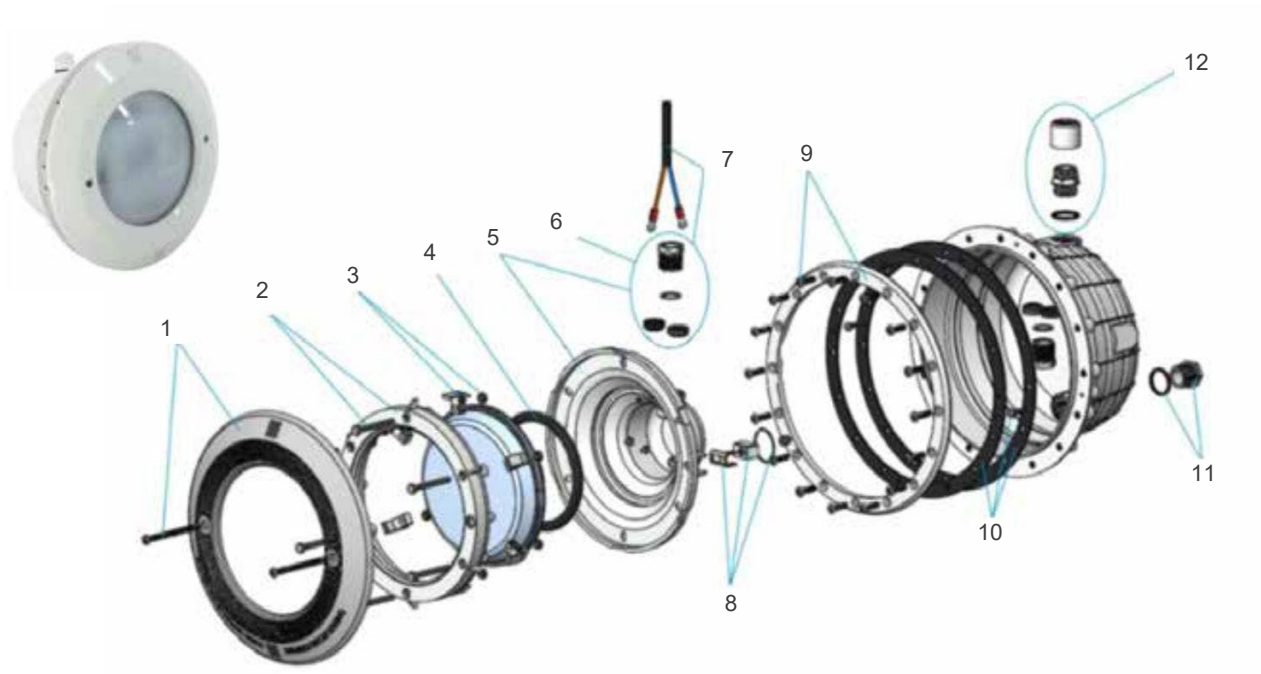

Reflektor MT14 sa umetcima

Cod. 2220530 -2220531-2220532

RIF.	ŠIFRA	OPIS	CENA
1a	600-11361	Set zaštite prirubnice belo , sa vijcima	19,20 €
1b	600-11544	Zaštita prirubnice inox 316	130,30 €
2	600-11363	Povezni prsten prirubnice	20,20 €
3	600-11367	Set spojnice za fiksiranje, 6 kom	1,00 €
4	600-11365	Zaptivka 110x11	10,40 €
5a	600-11366	Nosač lampe reflektora 300w	10,00 €
5b	600-11695	Nosač lampe reflektora led	17,30 €
6	600-11379	Set uvodnice kabla m25	4,00 €
8	600-11380	Set za fiksiranje reflektora	18,80 €
9a	600-11382	Prirubnica niše sa vijcima	34,30 €
9b	600-11347	Vijak prirubnice din 966 a2 m6x24 pun	3,00 €
10	600-11381	Set lepljive zaptivke reflektora , 2kom	51,90 €
11	600-11378	Čep niše reflektora	1,70 €
12	600-11694	Kablovska u vodnica reflektora	5,40 €
-	600-01522	Fleksibilni za reflektor (duž 1m)	8,50 €
-	600-11376	Ravna zaptivka podloške #	0,50 €
-	600-11377	Telo podloške #	1,40 €

Artikl do isteka zaliha