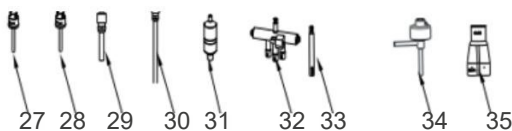

Indiana I 13S

Cod. 1041451

RIF.	ŠIFRA	OPIS	CENA
38	600-30274	Da ljin ski p re kid a č	16,80 €
47	600-30278	Se nzo r viso ko g p ritiska	16,80 €
-	600-30512	Grla	22,30 €

Industrial 25S

Cod. 1041453

RIF.	ŠIFRA	OPIS	CENA
28	600-30278	Se nzo r visokog p ritiska	16,80 €
36	600-30335	Sp o ljno g rlo	55,80 €
39	600-30336	Unutra šnje grlo	39,10 €
58	600-30274	Da ljin ski p re kid a č	16,80 €