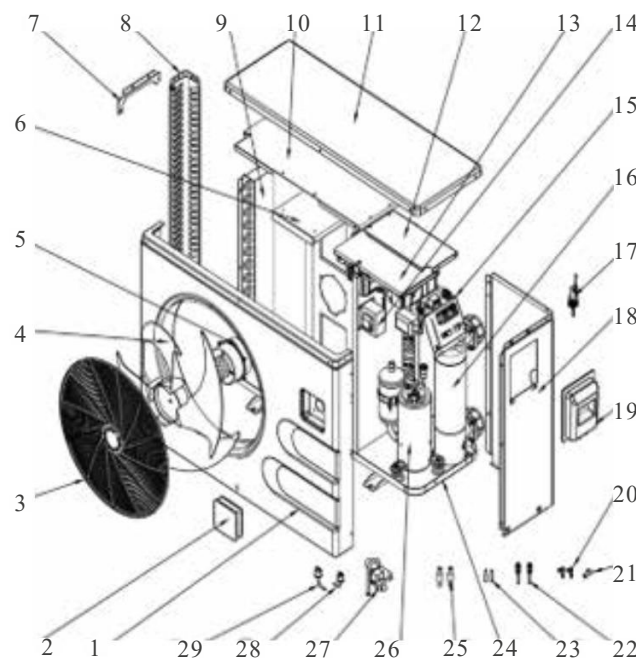

Evo E 50

Cod. 1041443

RIF.	ŠIFRA	OPIS	CENA
2	600-30233	Kontrolni panel Serie EVO E	100,40 €
4	600-30269	Ventilator E40 E50	50,20 €
5	600-30250	Motor ventilatora E40 E50	195,20 €
13	600-30297	PCB E50	741,50 €
14	600-30264	Reaktor E40 E50 M40 M50	44,60 €
16	600-30240	Izmenjiva č in titanio E50	652,30 €
17	600-30266	Senzor protoka EVO E M15 M30 M40 M50	33,50 €
26	600-30244	Kompresor E40 E50	663,40 €
28	600-30278	Senzor pritiska	16,80 €
29	600-30273	Senzor niskog pritiska	16,80 €
34	600-30274	Daljinski prekidač	16,80 €
35	600-30277	Kondenzator ventilatora 5uF/500V EVO E40 E50	5,60 €
37	600-30282	Sonda temperatur e odu šak vazduha	5,60 €
40	600-30284	Sonda temperatura ambient a	5,60 €
41	600-30287	Sonda temperatur e priliv	5,60 €
42	600-30285	Sonda temperatura odliv vode	5,60 €
-	600-30509	Grlo d50 37 mm PVC Indiana Evo	11,20 €