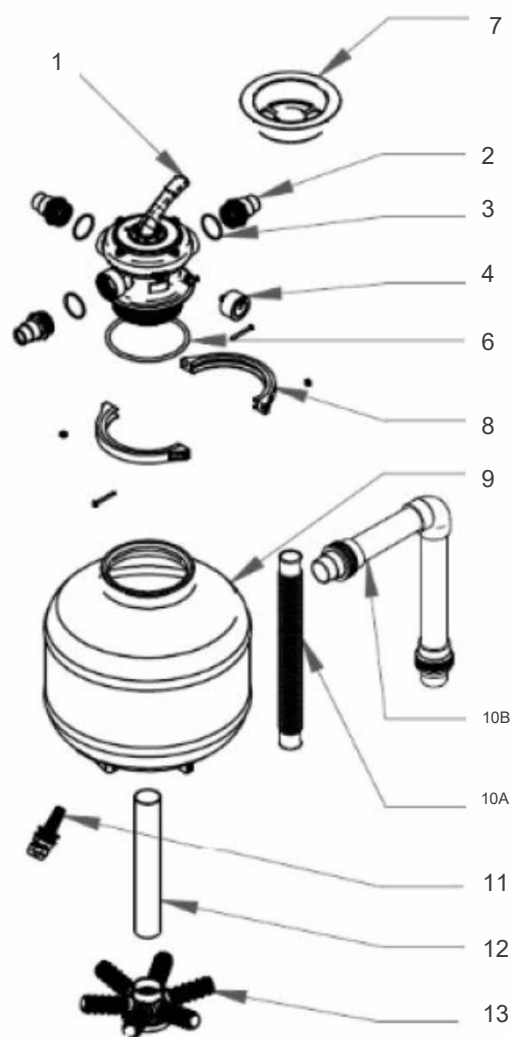

Havana 650

Cod. 8050114

RIF.	ŠIFRA	OPIS	CENA
1	600-13703	Ventil 6 položajni	100,60 €
2a	600-13704	Nosač gume (Ø32/38 mm)	4,80 €
3	600-13706	Zaptivka za nosača gume	2,80 €
4	600-13707	Manometar za dnji priključak	19,60 €
6	600-13708	Zaptivka za ventil	5,60 €
8	600-13709	Prsten za tvaranja	18,40 €
10a	600-13780	Povezna rebrasta cev dužina 78 cm Ø38	12,40 €
11	600-13716	Kompletni ispuš	12,40 €
12+13	600-13781	Kompletni difuzor sa cevi (rif. 650)	35,60 €
13b	600-13782	Set ruku koled difuzora (rif. 650), (6 kom) *	30,00 €