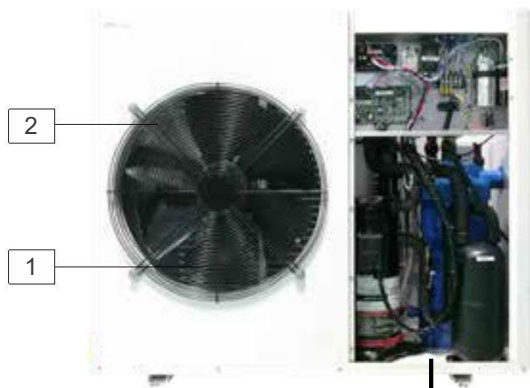

Blue fire Senior SBR 17.0H-B

Cod. 1041134

vista dall'alto