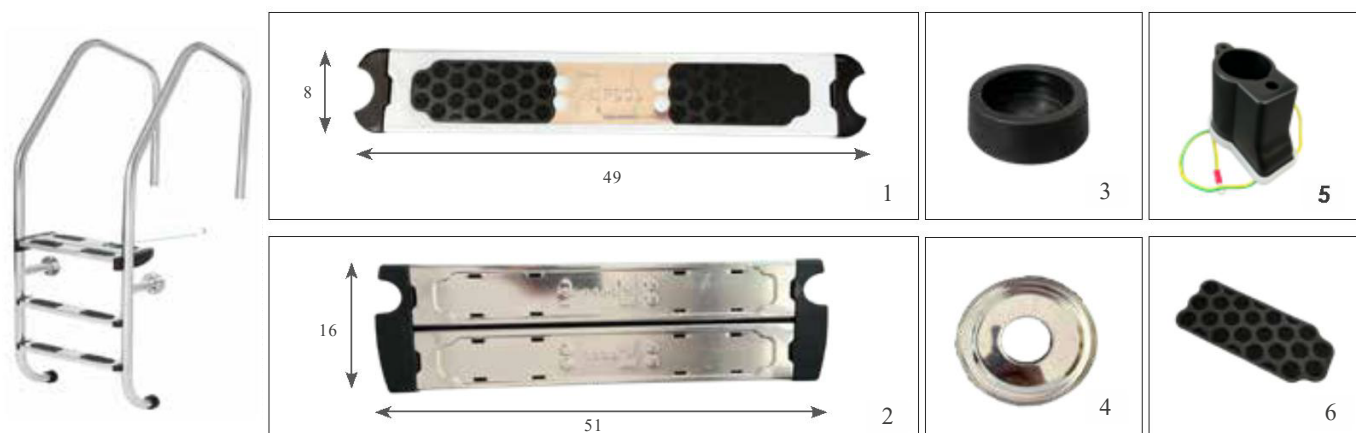

Finlandese

Cod. 1025081-1025082-1025083

RIF.	ŠIFRA	OPIS	CENA
1	600-11243	Protivklizne stepenice inox 316 stepenice	54,50 €
2	600-11245	Dupli stepenik inox 316 ravni	288,00 €
3	600-11240	Čep stepenica (Ø 42 mm), (1 kom)	4,90 €
4	600-11237	Šajbna inox 316 (Ø 42 mm) stepeni ca	10,70 €
5	600-11239	Komplet slivni ka sa pričvršćivačem (Ø 42 mm), (2pz)	32,30 €
6	600-11241	Protivklizna plastika scala	3,70 €
-	600-11235	Set vijaka 316 stepeni k, (10 kom)	52,00 €
-	1025122	Set za liner stepenica inox, (2 kom)	202,00 €

Trianon-Chambord

Cod. 1025013-1025014-1025002-1025004-1025006-1025008-1025026-1025028-1025030-1025032