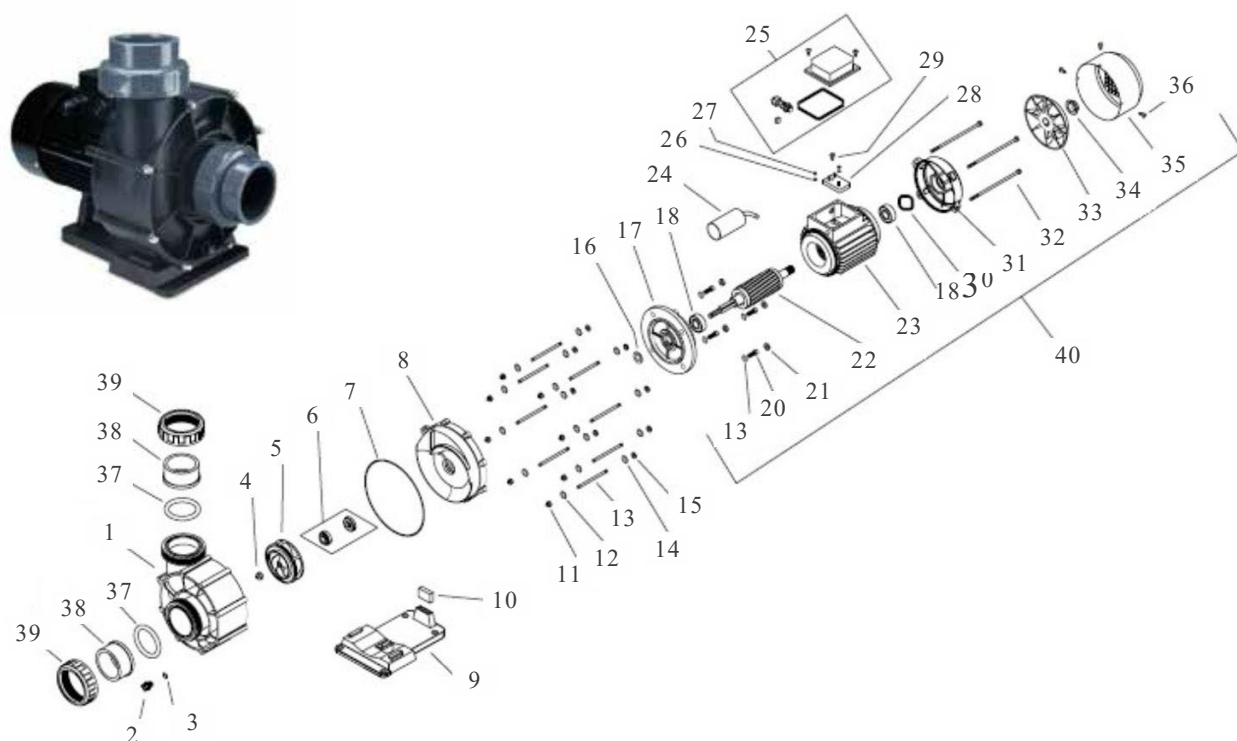

Adria New BCC 3-4-5,5 CV

Cod. 1040027-1040028-1040035-1040036

RIF.	ŠIFRA	OPIS	CENA
1	600-01534	Te lo pumpe	77,00 €
2 - 3	600-01008	Se t čepa ispusta 1/4" sa O-prste n Ø13 x2,5	1,40 €
4-5a	600-01055	Rotor 3 HP	46,60 €
4-5b	600-01056	Rotor 4 HP	31,20 €
4-5c	600-01315	Rotor 5,5 HP	40,10 €
6	600-01058	Me ha nička zaptivka Ø20	66,10 €
7	600-01317	Zaptivka poklopca tela pumpe Ø236 x 3,8	8,00 €
7+8	600-01318	Poklopac tela pumpe sa O-prste nom	58,60 €
9	600-01010	Osnovica pumpe	16,50 €
16a	600-11861	Zaptivke usmerivača vode 3 HP	19,20 €
16b	600-11586	Zaptivke usmerivača vode 4-5,5 HP	16,00 €
16+17a	600-01527	Prirubnica motora 3 HP	79,20 €
16+17b	600-01061	Prirubnica motora 4-5,5 HP	254,00 €
18	600-11869	Se t le žajeva 6205 2-3 HP, (2 pz)	36,30 €
18	600-01341	Se t le žajeva 6206 4 HP, (2 pz)	54,70 €
33	600-01529	Ventila tor motora #	3,30 €
33-36	600-01113	Se t ventila tora i poklopaca ventila tora 2-3 HP	38,90 €
33-36	600-01063	Se t ventila tora i poklopaca ventila tora 4 HP	82,60 €
34	600-01026	Prste n ventila tora motora 2-3 HP #	0,60 €
37	600-01060	Se t o-prste n mufa Ø75, (2 pz)	6,40 €
39	600-01335	Na vrtka mufa Ø75 #	26,30 €
37-38-39	600-01062	Se t pove znog mufa Ø75	45,60 €

Artika l do iste ka za liha