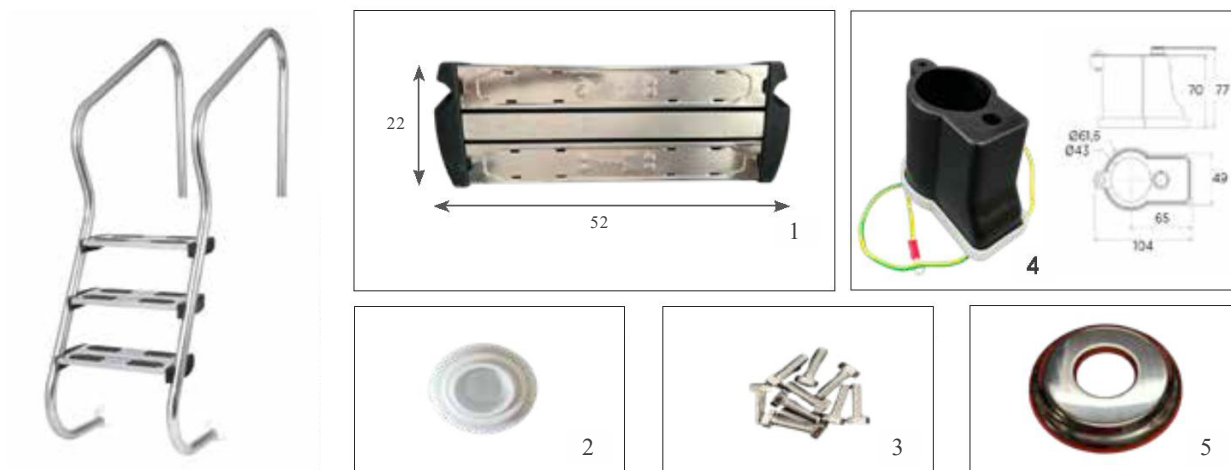

La k pristup

Cod. 1025102-1025103

RIF.	ŠIFRA	OPIS	CENA
1	600-11249	Stepenik za stepenice la kog pristupa ele ktropoliran	386,00 €
2	600-11246	Zglobni čep	15,00 €
3	600-11235	Set vijaka 316 stepeni k, (10 kom)	52,00 €
4	600-11239	Slivnik za pričvršćivanje c/ an kerisanje (ø 62 mm)	32,30 €
5	600-11237	prirubnica inox 316 (ø 42 mm)	10,70 €