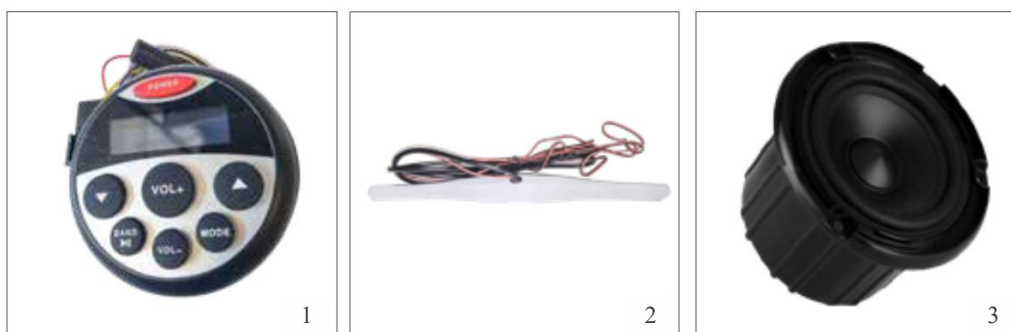

Artika l do iste ka za liha

MP3-Ra d io -Zvu čnici

RIF.	ŠIFRA	OPIS	CENA
1	600-10712	Mp3 usb ra d io	360,00 €
2	600-10175	Ante na za ra d io	40,00 €
3	600-10795	Zvu čnik za vodu AV NEW SERIES #	100,00 €
5	600-11313	Cove r zvu čnik mode l AQ	4,00 €
6	600-10708	Zvu čnik POP UP AV OLD SERIES #	165,00 €
7	600-11323	Da ljin ski up ra vlja č MP3 spa Ro ka	Po ponudi
8	600-11309	Ma ska zvu čne kutije YS	12,00 €
-	600-10701	Poklopac kutije Mp3	28,80 €