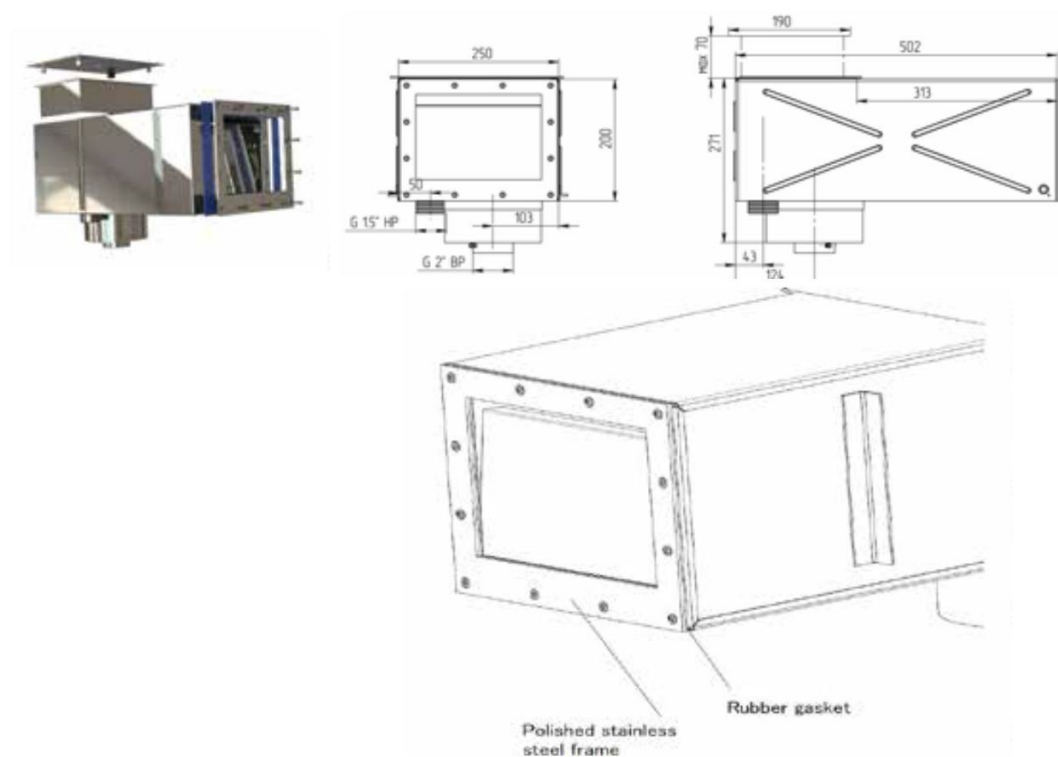

INOX uskog otvora za liner 2"F

Cod. 1073000

RIF.	ŠIFRA	OPIS	CENA
	600-11707	Poklopac + prirubnica skimmer inox 316	175,00 €
	600-10834	Prirubnica inox luc skimmer uski otvor (2") + viti	240,00 €

Rešetke i zaptivke