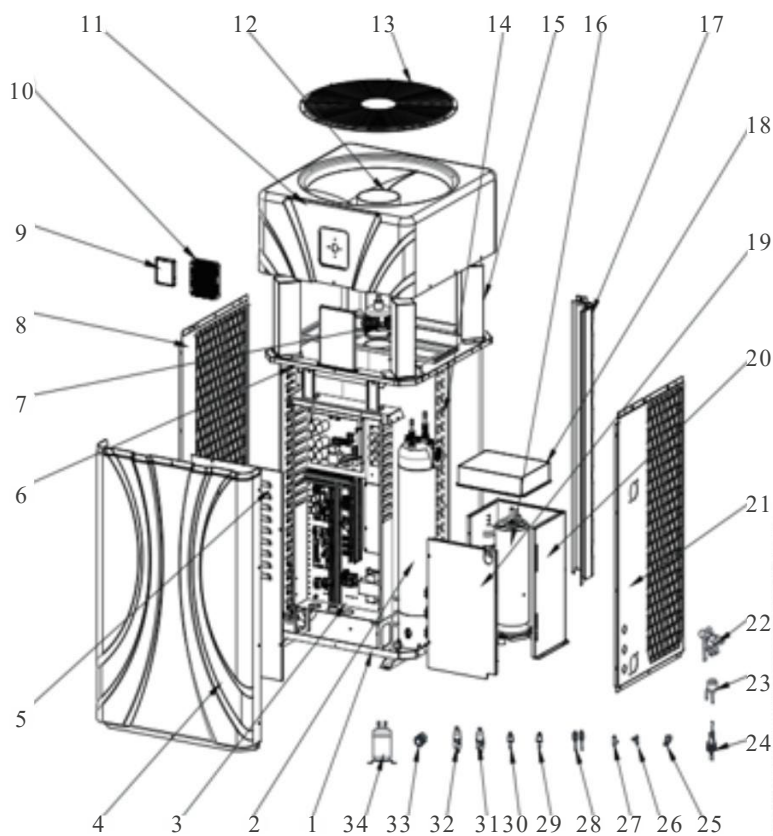

Evo V 70T

Cod. 1041426

RIF.	ŠIFRA	OPIS	CENA
2	600-30296	Izmenjiva č od titani uma V70	931,00 €
7	600-30247	Motor ventilator V70 V80	524,10 €
9	600-30311	Kontrolni panel EVO M & V & P	356,80 €
16	600-30243	Kompresor M70T V70 V80	1.678,00 €
24	600-30267	Senzor protoka EVO V M60 M70T	33,50 €
29	600-30273	Senzor niskog pritiska	16,80 €
30	600-30278	Senzor visokog pritiska	16,80 €
36	600-30281	Kartica kondenzatora M70T V70 V80	245,30 €
38	600-30275	Reaktor	228,60 €
45	600-30274	Daljinski prekidač	16,80 €
46	600-30333	Kartica kontrole brzine ventilatora V70T	106,00 €
48	600-30304	Kartica inverter V70T	1.984,60 €
49	600-30288	Sonda temperature ispust vazduha	5,60 €
50	600-30289	Sonda temperature usis vazduha	5,60 €
51	600-30290	Sonda temperatura kola	5,60 €
52	600-30291	Sonda temperature ambijenta	5,60 €
53	600-30292	Sonda temperature priliva vode	5,60 €
54	600-30293	Sonda temperature odozliva vode	5,60 €