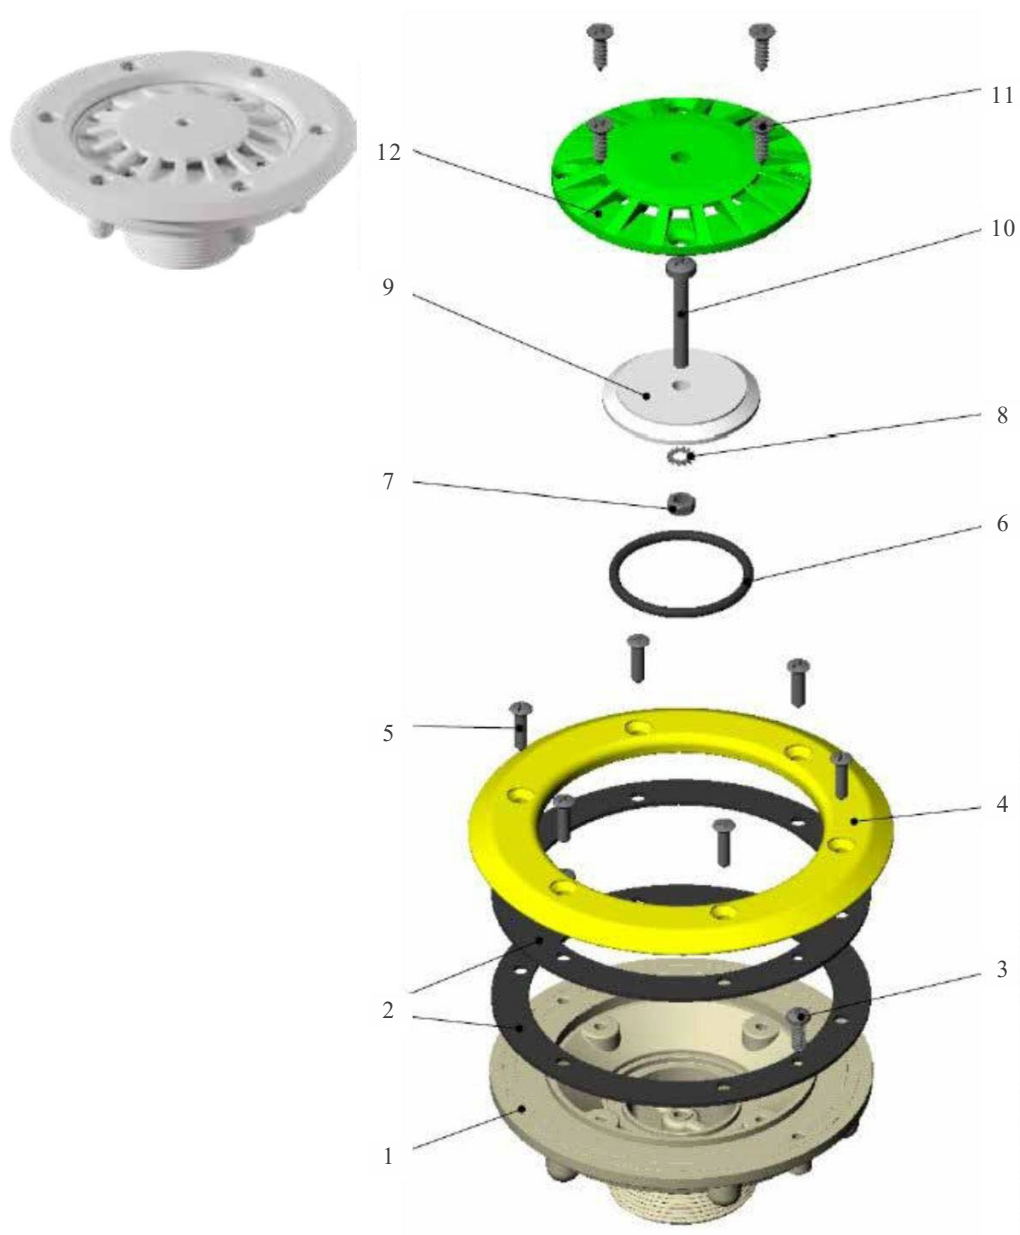

Podna mlaznica, lepljenje ø 50 - na voj 2"

Cod. 2220500-2220106-2220160-2220161-2220162-2220163-2220164

RIF.	ŠIFRA	OPIS	CENA
2	600-11641	Lepljiva za ptivka, (1 kom) #	9,40 €
2+3+4	600-11642	Set podnih mlaznica (prirubnica + or + vijci)	25,50 €
11+12	600-11649	Gornji poklopac	5,50 €
7-10	600-11645	Regulacioni set poklopca	4,40 €

Do trajanja zaliha