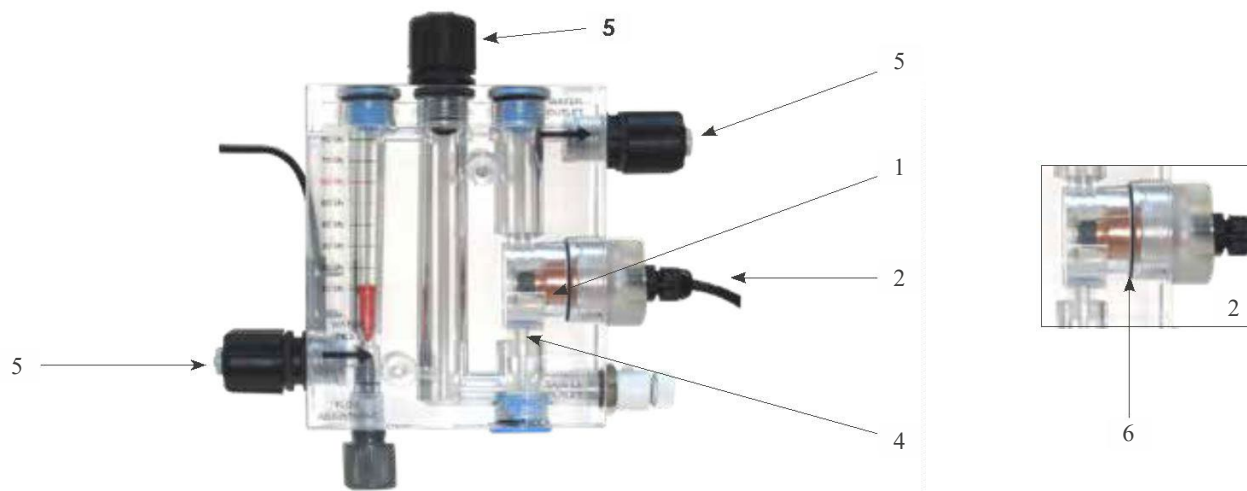

Amprome trična ćelija čitanje slobodnog hlora

Cod. 1075173

RIF.	ŠIFRA	OPIS	CENA
1	600-02448	Ba karna elektroda	158,50 €
2	600-00997	Ba karna elektroda + platin	1.225,00 €
3	600-02450	Magneti senzor protoka	62,70 €
4	600-02457	Staklene kugle	25,60 €
5	600-02459	Spojka ulaz/izlaz cev 8x12 dozirnipanel	11,00 €
6	600-02428	Zaptivka NBR 12x9x3 amperometrična ćelija	
-	600-02469	Spoj 1/2" in/out cev 8x12 navrtka svetlo plava	6,40 €