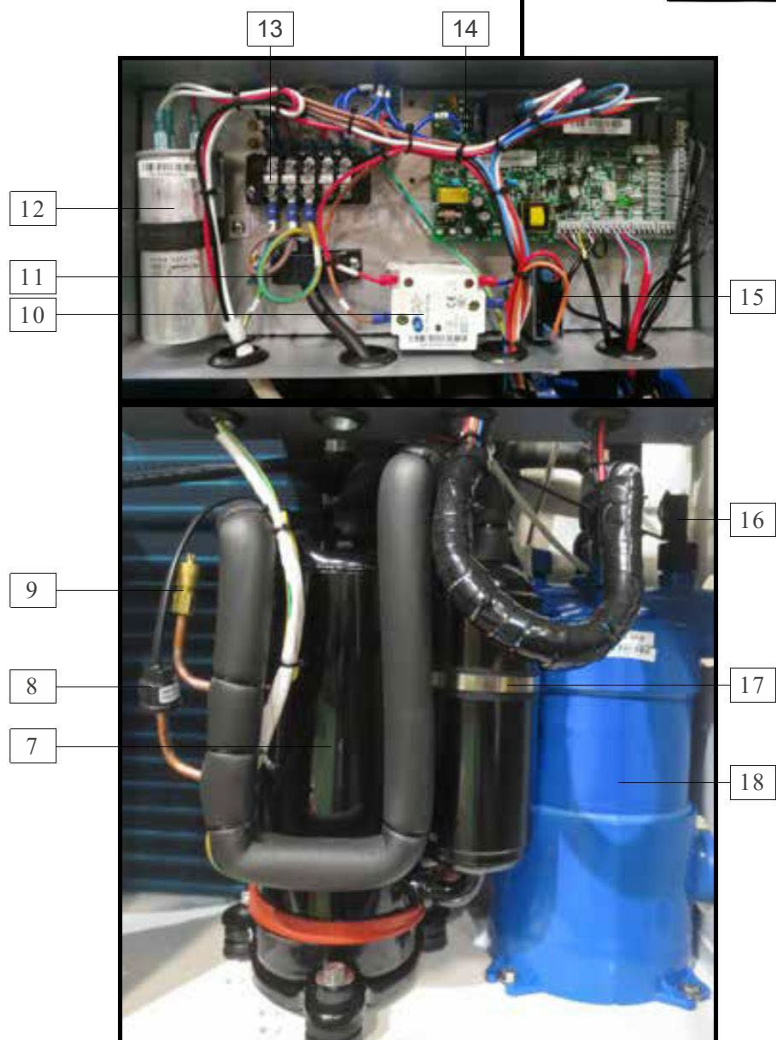

Blue fire Junior SBR 9.5H-B

Cod. 1041138