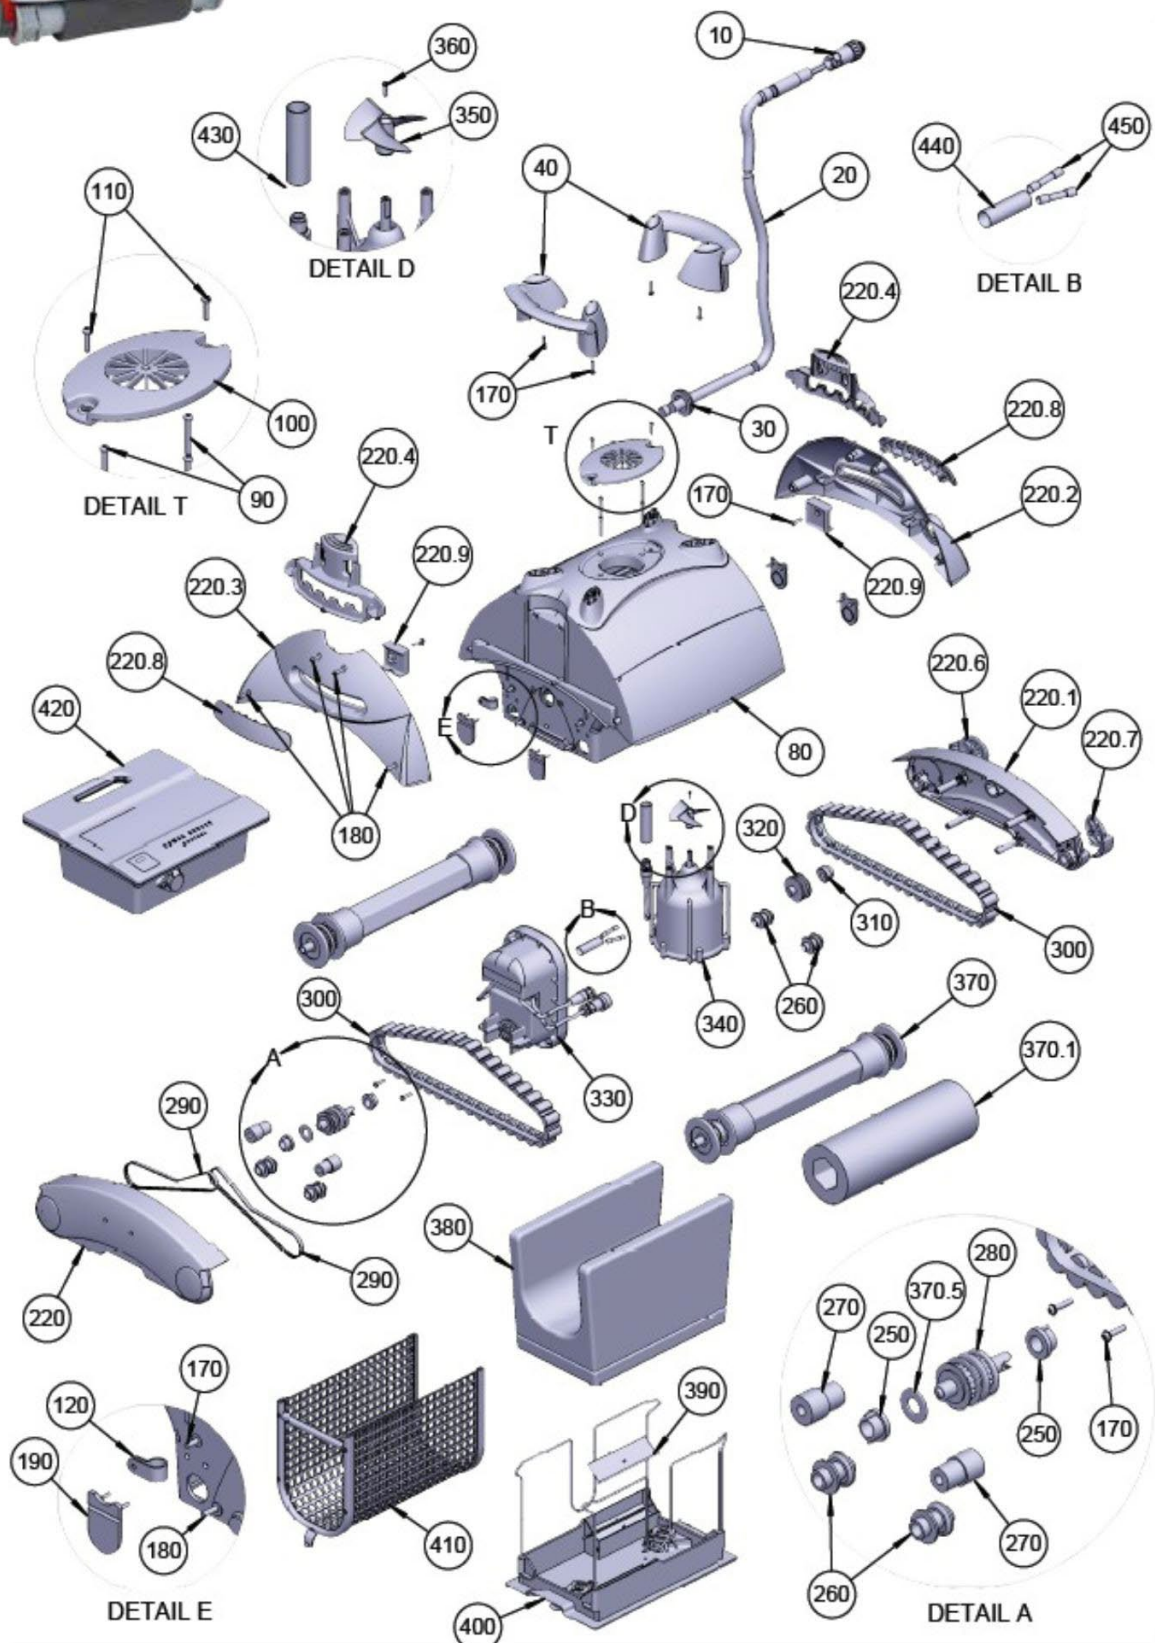

Falco n K100-K200

Cod. 1055310-1055303

Falcon K100 -K200

Cod. 1055310 -1055303

RIF.	ŠIFRA	OPIS	CENA
10.00	600-00300	Utičnica plutajućeg kabla	37,30 €
20.00	600-12000	Pluta juće kablo sivo	332,50 €
100.00	600-12807	Poklopac turbine	18,00 €
220.00	600-12119	Karterbočni desni	45,00 €
220.10	600-12120	Karterbočni levi	45,00 €
300.00	600-12009	Set pogonskih gusenica širokih 2 kom	65,50 €
330.00	600-12135	Pogonski motor Falcon K100	742,40 €
330.00	600-12129	Pogonski motor Falcon K200	742,40 €
340.00	600-00327	Motor pumpe	424,00 €
370.00	600-12010	Pogonski valjak	58,50 €
370.10	600-12011	Sunđer PVA siva	41,20 €
420.00	600-12051	Transformator Basic 402	426,00 €