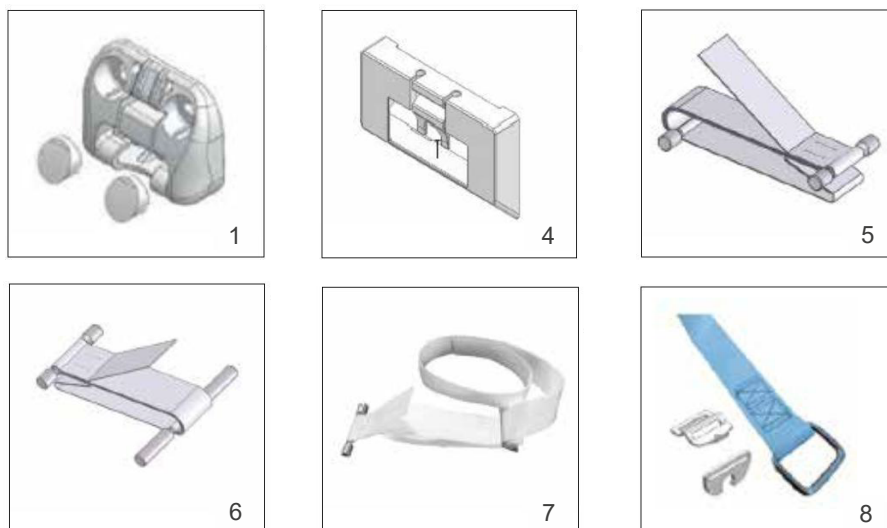

Oprema Pushlock

RIF.	ŠIFRA	OPIS	CENA
1a	600-16064	Ma ska prirubnice Pushlock ≤ 2021 (uključen poklopac sa vijkom) - beli	46,50 €
1b	600-16065	Ma ska prirubnice Pushlock ≤ 2021 (uključen poklopac sa vijkom) - plavi	46,50 €
1c	600-16066	Ma ska prirubnice Pushlock ≤ 2021 (uključen poklopac sa vijkom) - pesak	46,50 €
1d	600-16067	Ma ska prirubnice Pushlock ≤ 2021 (uključen poklopac sa vijkom) - svetlo plavi	46,50 €
1e	600-16068	Ma ska prirubnice Pushlock ≤ 2021 (uključen poklopac sa vijkom) - svetlo sivi	46,50 €
1f	600-16069	Ma ska prirubnice Pushlock ≤ 2021 (uključen poklopac sa vijkom) - tamno sivi	46,50 €
4a	600-16143	Ma ska prirubnice Pushlock ≥ 2022 - bela	25,70 €
4b	600-16144	Ma ska prirubnice Pushlock ≥ 2022 - plava	25,70 €
4c	600-16145	Ma ska prirubnice Pushlock ≥ 2022 - pesak	25,70 €
4d	600-16146	Ma ska prirubnice Pushlock ≥ 2022 - svetlo siva	25,70 €
4e	600-16147	Ma ska prirubnice Pushlock ≥ 2022 - tamno siva	25,70 €
4f	600-16148	Ma ska prirubnice Pushlock ≥ 2022 - zelena	25,70 €
5a	600-16054	Kajiš za kačenje Pushlock 25mm bela	50,90 €
5b	600-16149	Kajiš za kačenje Pushlock 25mm siva	50,90 €
5c	600-16150	Kajiš za kačenje Pushlock 25mm pesak	50,90 €
6a	600-16151	Kajiš za kačenje Pushlock 84mm bela	50,90 €
6b	600-16152	Kajiš za kačenje Pushlock 84mm siva	50,90 €
7a	600-16153	Podesivi kajiš za kačenje Pushlock 25mm bela	62,90 €
7b	600-16154	Podesivi kajiš za kačenje Pushlock 25mm siva	62,90 €
7c	600-16155	Podesivi kajiš za kačenje Pushlock 25mm pesak	62,90 €
8	600-16156	Kajiš za preliv	97,10 €