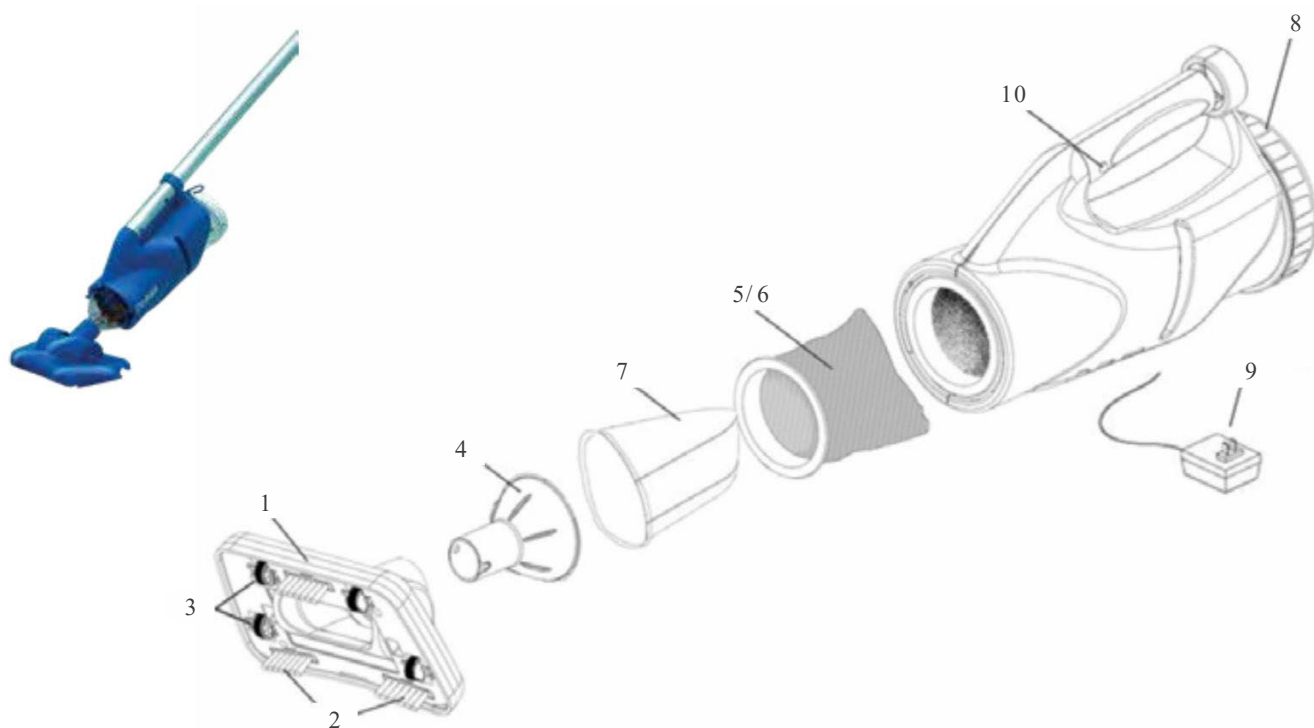

Ca tfish, čistač na baterije (p rim a d e l 2024)

Cod. 1055227

RIF.	ŠIFRA	OPIS	CENA
1	600-700058	G la va čistača	25,60 €
2	600-700059	Se t četki za g la vu čistača, (6 kom)	25,60 €
4	600-700079	Providni poklopac Ca tfish	11,00 €
5/6	600-700001	Filtrirajuća sta nda rd ke sic a	19,40 €
5/6	600-700056	Filtrirajuća superfina kesica XTREME	20,50 €
8a	600-700000	Bo x moto ra sa punjačem	145,10 €
9a	600-700045	Punjač baterije za Ca tfish 20050 c l	49,60 €
9b	600-700073	Punjač baterije za Ca tfish 20000 c l	49,60 €
-	600-700057	Te le skop ska ručka za Ca tfish	33,10 €