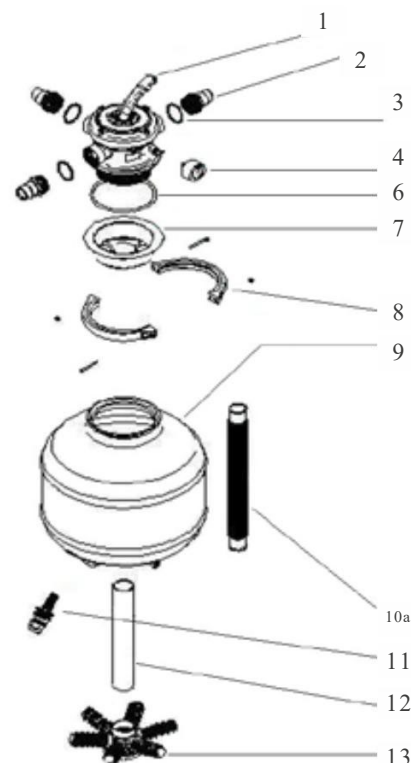

Havana 3,6 m³/h 320-400-500

Cod. 8050110-8050111-8050112-8050113

RIF.	ŠIFRA	OPIS	CENA
1a	600-13702	VENTIL 4 položajni	83,90 €
1b	600-13703	VENTIL 6 položajni	100,60 €
2	600-13704	Nosač gume preč. 32/38	4,80 €
3	600-13706	Zaptivka nosača gume	2,80 €
4	600-13707	Manometar	19,60 €
6	600-13708	Zaptivka selektivnog ventila	5,60 €
8	600-13709	Prsten za tvrač	18,40 €
10a	8050089	Povezna fleksibilna cev dužine 37 cm Ø38 (rif. 300-400)	5,10 €
10b	8050084	Fleksibilna cev povezna dužine 54 cm Ø38 (rif. 500)	8,20 €
11	600-13716	Kompletni ispust	12,40 €
13	600-13720	Kompletan difuzor bez cevi (rif. 400-500)	26,80 €
15a	600-13721	Set ruku kolektora 8 cm (rif. 320), (6 kom)	14,40 €
15b	600-13722	Set ruku kolektora 10 cm (rif. 400-500), (6 kom)	26,40 €

Pumpa 4000SP Havana 320 -400

Cod. 8050111 -8050112

RIF.	ŠIFRA	OPIS	CENA
-	600-13725	korpica predfiltera pumpa 4000sp	7,90 €
-	600-13726	Poklopac sa o-prstenom predfiltera pumpa 4000sp	19,20 €
-	600-13727	O-prsten poklopac predfiltera pumpe 4000sp	6,50 €

Pumpa 8000DSP Havana 500

Cod. 8050113

RIF.	ŠIFRA	OPIS	CENA
-	600-13741	Korpica predfiltera 8000WP	11,20 €
-	600-13742	Poklopac predfiltera sa o-prstenom 8000sp#	24,00 €
-	600-13743	O-prsten predfiltera 8000sp	5,20 €