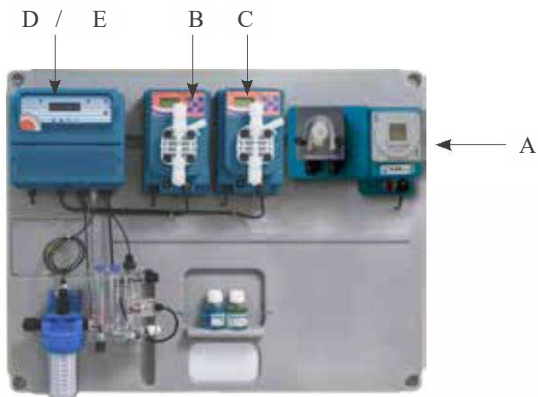

Panel New Superior Pool pH, Hlor i floku lant – sa I bez daljinskog

Cod. 1075253-1075256