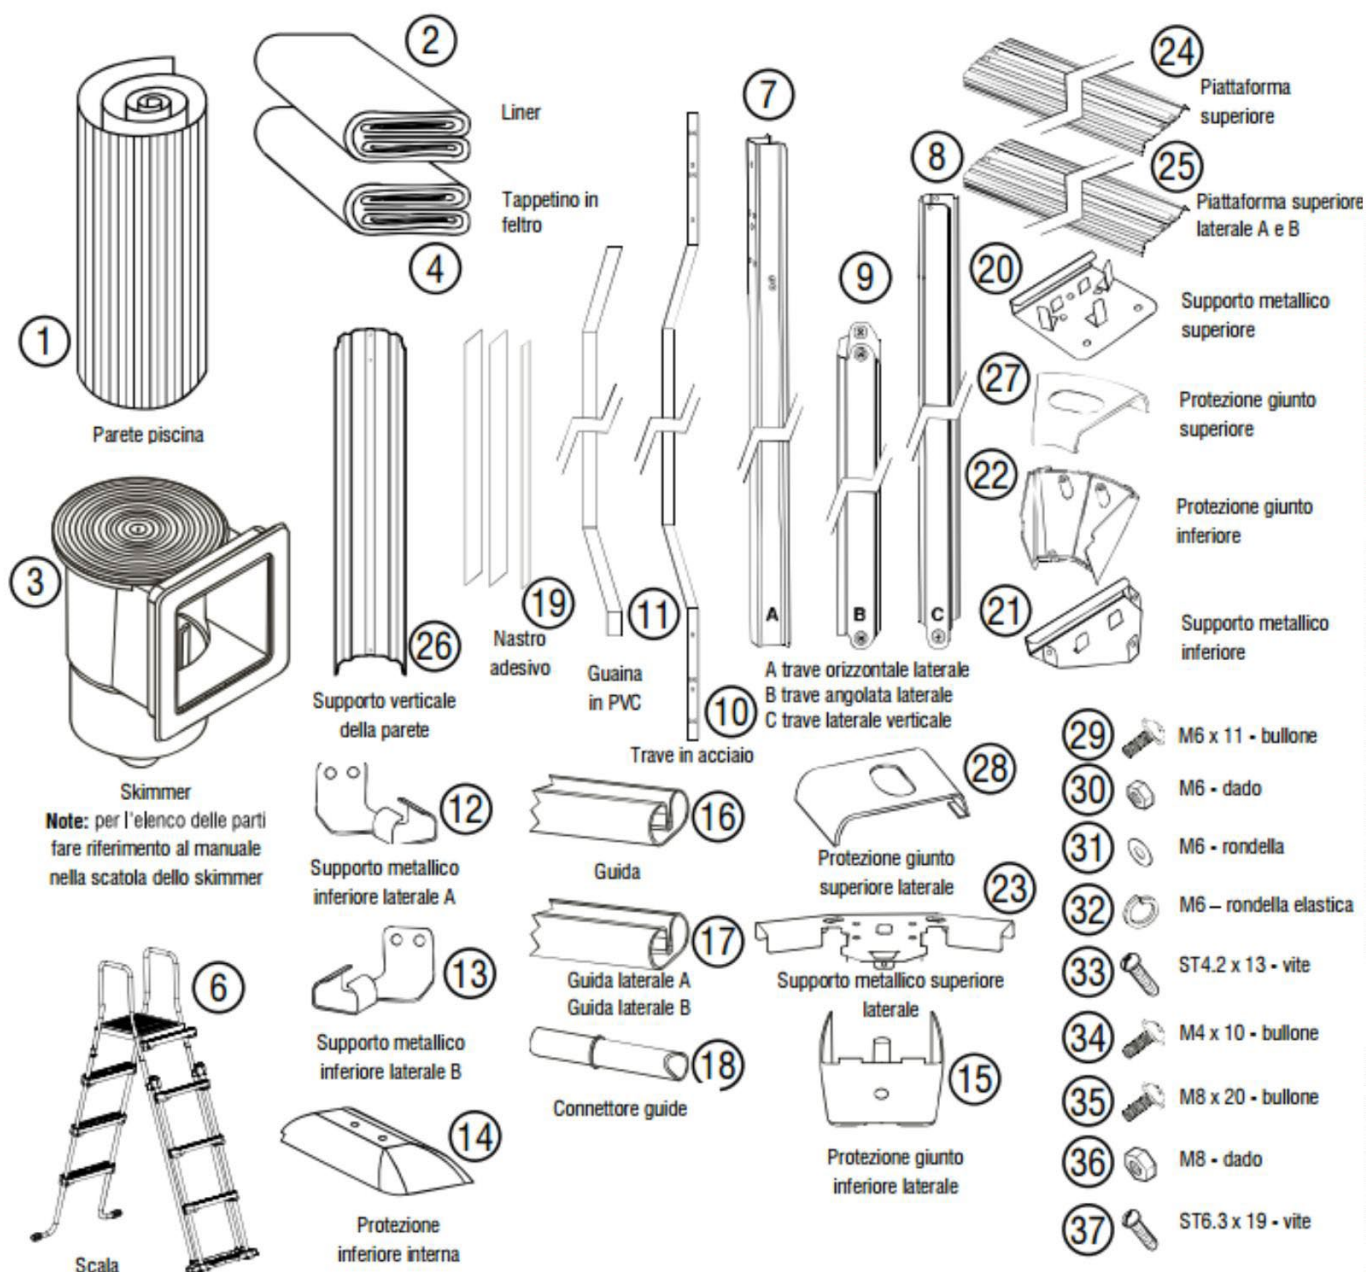

Acquamarina b e la

Cod. 8011030 -8011031-8011032

Aquamarina bianca

Cod. 8011030 -8011031-8011032

RIF.	ŠIFRA	OPIS	CENA
3	8020090	Skimer sa mlaznicom	57,20 €
-	8011004	Aqua loon 700 gr	25,30 €
7	600-21501	Bočna horizontalna letva	47,60 €
8	600-21502	Vertikalna bočna letva da 1,2 m	32,10 €
9	600-21503	Bočna ugaona letva	28,10 €
10+11	600-21504	Čelični pojas + obloga pvc metal	3,70 €
12	600-21505	Metalni komadni nosač donji bočni a	2,20 €
13	600-21506	Metalni komadni nosač donji bočni b	2,20 €
14	600-21507	Unutrašnja donja zaštita	24,60 €
15	600-21508	Zaštita donje bočne spojke	2,80 €
16	600-21509	Donja vođica od 1375 mm	10,30 €
17a	600-21511	Donja vođica A 1300 mm	10,20 €
17b	600-21513	Donja vođica b od 1155 mm	10,10 €
18	600-21515	Konektor šina plavi	0,60 €
20	600-21516	Gornja metalna ploča za sve bazene	5,70 €
21	600-21517	Donja metalna ploča za sve bazene	5,30 €
22	600-21518	Zaštita donje spojke za sve bazene bele	5,10 €
23	600-21519	Bočno gornje bušenje u metalu za sve bazene	6,70 €
24	600-21520	Gornja platforma 1380 mm	22,50 €
25a	600-21522	Gornja bočna platforma a 1332 mm	22,00 €
25b	600-21524	Gornja bočna platforma b 1235 mm	21,60 €
26	600-21526	Vertikalni oslonac za 1,2 beli	41,70 €
27	600-21527	Zaštita gornjih spojki bele	3,20 €
28	600-21528	Zaštita gornje spojke bočne bele	3,20 €
29-37	600-21529	Set vijaka bazena 4.9x3.60	184,10 €
29-37	600-21530	Set vijaka bazena 6.10x3.60	205,70 €
29-37	600-21531	Set vijaka bazena 7.30x3.60	226,70 €
LAJNER			
-	600-40006	Lineer plavi 40/100 4,9x3,60 h1,30	486,30 €
-	8020074	Lineer plavi 40/100 6,10x3,60-h 1,20/1,30	483,90 €
-	8020076	Lineer plavi 40/100 7,30x3,60-h 1,20/1,30	533,80 €