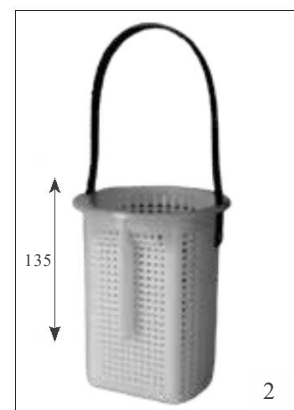

America 50-75-100-150

Cod. 1090054-1090056-1090057-1090058 Serie SA

RIF.	ŠIFRA	OPIS	CENA
1	600-01035	Poklopac pre d-filtra Ø ext. 142 mm - Ø int 135 mm	17,10 €
2	6001051	Korpic a pre d-filtra sa ručkom Ø sp. 109 mm - Ø unut. 94 mm	8,10 €
3	600-01037	Zaptivka poklopca pre d-filtra	5,80 €
7-8	600-01008	Set čep ispusta 1/4" con or Ø13x2,5	1,40 €
9	600-01511	Telo pumpe	57,20 €
10	600-01039	Zaptivka difuzora	1,40 €
10+11	600-01515	Difuzor	19,10 €
13a	600-01040	Rotor 0,33 HP	25,00 €
13b	600-01041	Rotor 0,50 HP	24,00 €
13c	600-01042	Rotor 0,75 HP	23,80 €
13d	600-01043	Rotor 1 HP	23,00 €
13e	600-01044	Rotor 1,5 HP	23,20 €
14	600-01045	Zaptivka tela pumpe	6,50 €
16	600-01516	Poklopac tela pumpe (0,75-1-1,5, HP)	48,50 €
15	600-01019	Mehanička zaptivka Ø 15 mm	22,20 €
17	600-01009	Postolje pumpe	8,00 €
21+30	600-01111	Set ležaja 6202 (0,33-0,5-0,75-1 HP), (2 kom)	26,60 €
33	600-01500	Ventilator motora (0,75-1-1,5 HP) #	2,20 €
35	600-01503	Poklopac ventila tora (0,75-1-1,5 HP) #	2,30 €
33-35	600-01521	Set poklopca ventila tora i ventila tor (0,75-1-1,5 HP)	8,40 €
36-38	600-01520	Set spojnog mufa Ø 50	5,10 €
37	600-01050	To rična zaptivka mufa Ø 53x3	1,20 €
39	600-01031	Ručka za otvaranje mufa	7,70 €

Artika l do iste ka za liha