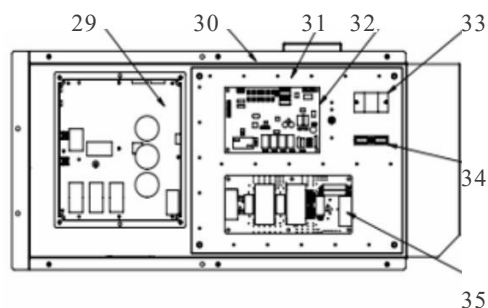

Evo M 60

Cod. 1041439

RIF.	ŠIFRA	OPIS	CENA
2	600-30311	Kontrolni panel EVO M & V & P	356,80 €
5	600-30272	Motor ventilatora M60 M70T	295,50 €
13	600-30507	Senzor protoka P70T	27,90 €
21	600-30273	Senzor niskog pritiska	16,80 €
22	600-30278	Senzor visokog pritiska	16,80 €
25	600-30239	Izmenivač od titani uma M60	830,70 €
26	600-30242	Kompresor M60 V50	1.444,00 €
29	600-30262	Kartica inverter M60	1.109,40 €
32	600-30302	PCB M60	200,70 €
33	600-30274	Daljinski prekidač	16,80 €
-	600-30511	Grla 50×1.5"	22,30 €