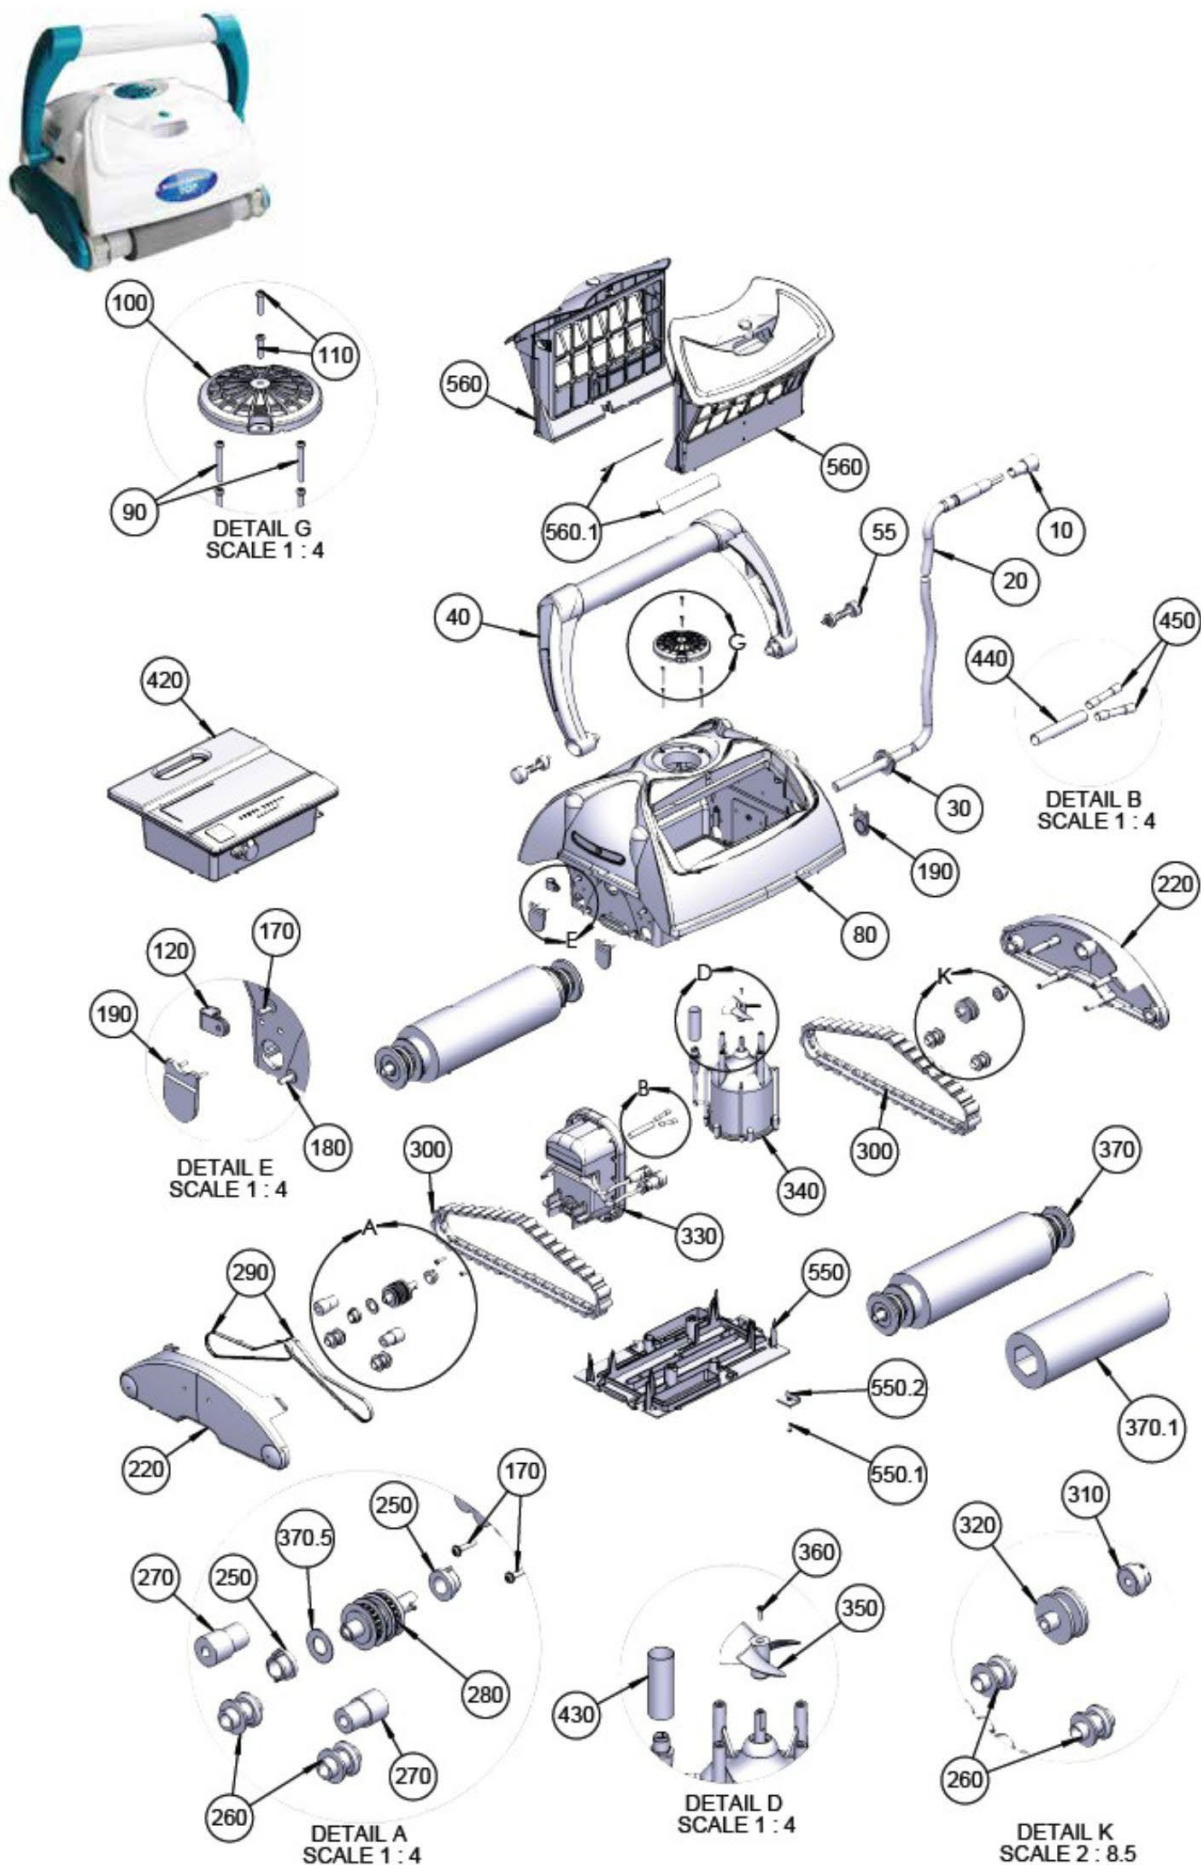

Robot Advance Top (Pre 2021)

Cod. 1055300

Robot Advance Top (prima del 2021)

Cod. 1055300

RIF.	ŠIFRA	OPIS	CENA
10.00	600-00300	Utičnica kabla plovka	37,30 €
20.00	600-12000	Ka b l o p l o v k a s i v o	332,50 €
100.00	600-12031	Poklopac turbine	18,00 €
220.00	600-12032	Ka r t e r b o č n i d x i l i k	45,00 €
300.00	600-12053	S e t g u s e n i c e u s k e z a r o b o t a s a z u p č a s t i m p o g o n o m (2kom)	77,80 €
330.00	600-00326	M o t o r v u č n i	742,40 €
340.00	600-00327	M o t o r p u m p e	424,00 €
360.00	600-00329	V i j a k t u r b i n e	2,20 €
370.00	600-12010	P o g o n s k i v a l j a k z a r o b o t s a r e m e n s k i m p o g o n o m	58,50 €
370.00	600-12130	P o g o n s k i v a l j a k z a r o b o t s a z u p č a s t i m p o g o n o m	52,50 €
370.10	600-12011	S u n đ e r p v a s i v i r o b o t a d v a n c e t o p	41,20 €
420.00	600-12051	T r a n s f o r m a t o r b a s i c 402	426,00 €
560.00	600-12037	F i l t r i r a j u ć a p o s u d a t a m n o s i v a / p l a v a , (1 kom)	84,30 €
560.00	600-12095	F i l t r i r a j u ć a p o s u d a b e l a / z e l e n a , (1 kom)	84,30 €