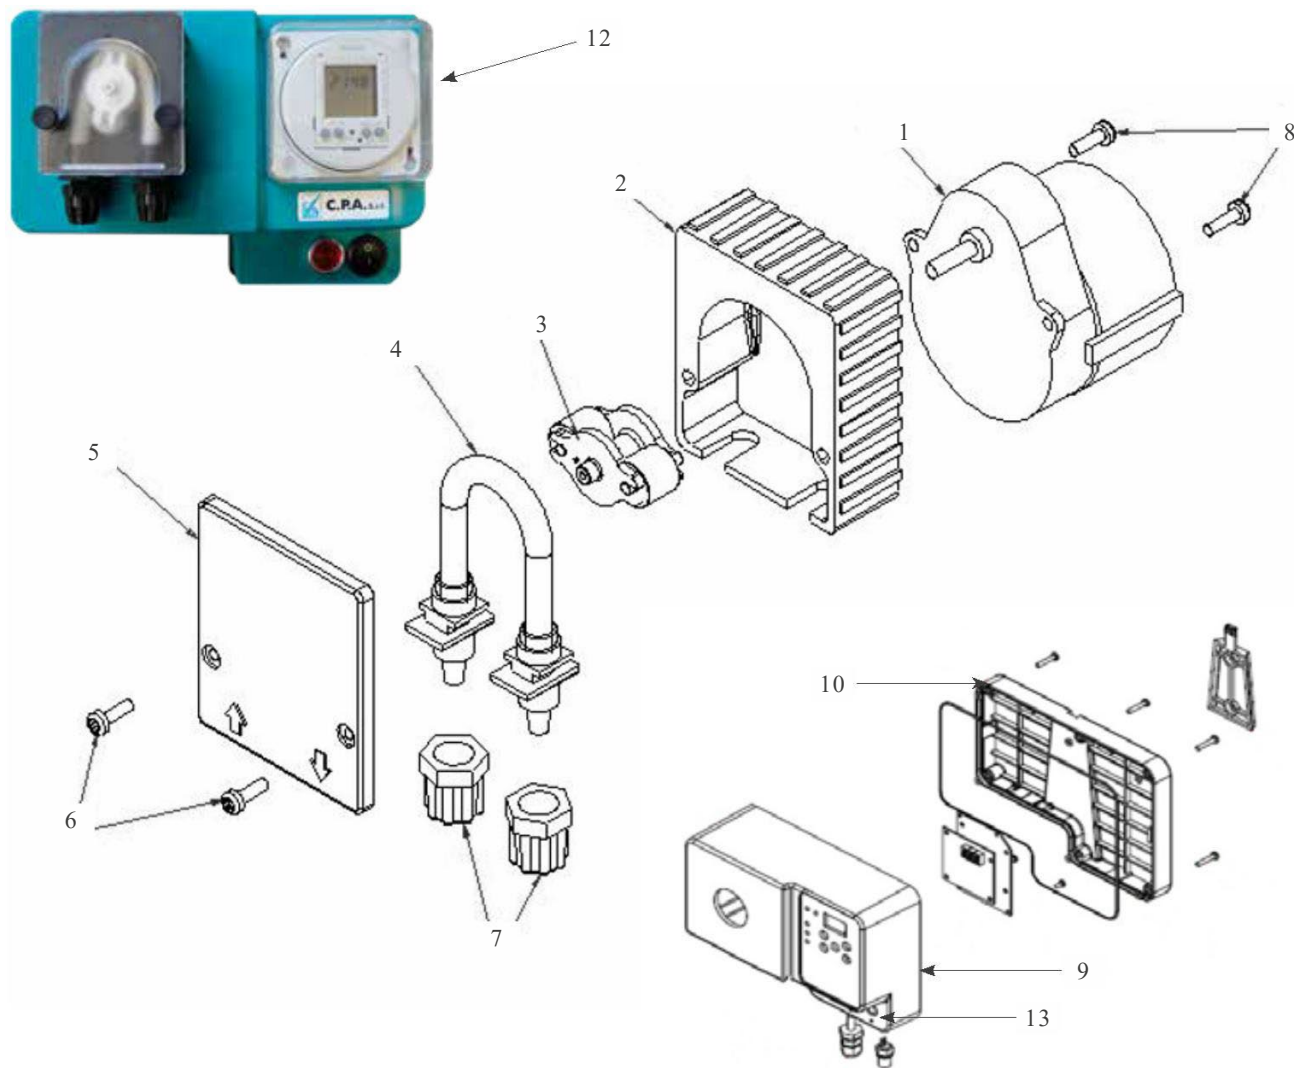

Pe rista ltička dozirna pumpa PR 2 tr

Cod. 1075132

RIF.	ŠIFRA	OPIS	CENA
1	600-02481	Motor MP1 2.4 l/h	87,00 €
2	600-02402	Pe rista ltička glava MP1	8,00 €
3	600-02403	No sa č valjčiča MP1 Ø 12,7 komplet	16,40 €
4	600-02404	Pe rista ltička cev ko m p le t MP1	8,00 €
5	600-00993	Ma lo sta klo MP1	10,30 €
6	600-00994	Vijak M3x8 pe rista ltički, (2kom)	0,10 €
7	600-00992	Na vrtka cevi pe rista ltička MP1, (2kom)	10,80 €
8	600-02406	Vijak M3x16 MP1, (2kom)	0,20 €
9	600-02482	Kutija pumpe MP1	20,50 €
10	600-00941	Po klopac pumpe	16,30 €
12	600-02485	Tim e r d i g i t a l n i P1	34,20 €
13	600-02486	Pre kidač on/ o ff + sp ia MP1	4,80 €
14	600-02487	Etiketa MP1	3,20 €