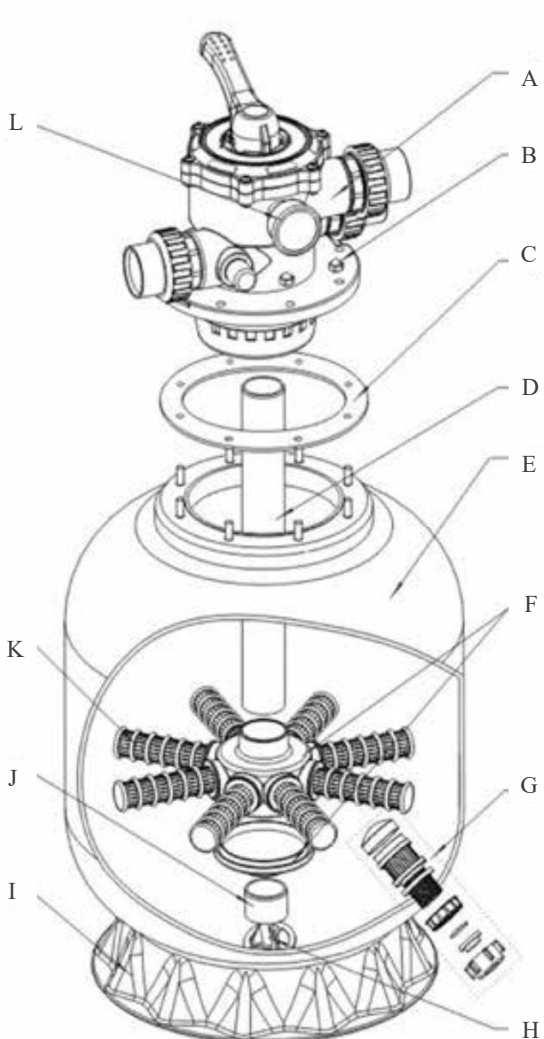

Me d i t e r r a n e o T o p 400-500-650

Cod. 1080220-1080221-1080222

RIF.	ŠIFRA	OPIS	CENA
A	1080207	6 polo žajni ventil top 1" ½ pe ščani filter	134,20 €
B	600-17000	Navrtka poklopca	3,70 €
	600-17001	Debl jina navrtke poklopca	3,70 €
C	600-11024	Zaptivka prirubnice	14,10 €
D	600-11004	Glavna cev (rif. 400)	6,80 €
	600-11005	Glavna cev (rif. 500)	8,00 €
	600-11006	Glavna cev (rif. 650)	8,60 €
F	600-11010	Don ji kolektor sa rukama	26,90 €
G	600-11011	Čep ispusta (rif. 400-500)	10,90 €
	600-00797	Kompletan ispust filte ra (rif. 650)	26,90 €
H	600-12507	Stub p o z i c i o n i r a n j a vrha	9,20 €
I	600-00798	Nosač filte ra (rif. 400)	24,50 €
	600-12509	Nosač filte ra (rif. 500)	26,90 €
	600-00799	Nosač filte ra (rif. 650)	55,00 €
J	600-12522	O slo n a c le žišta	10,40 €
K	600-00803	Ko le ktor 11c m filte ra (rif. 400-500)	6,20 €
	600-11012	g re jač 17c m filte ra (rif. 650)	6,20 €
L	600-00733	O 'prste n de lMa nome tra	0,70 €
	600-00791	Ma nome ta r 1/4"	23,80 €