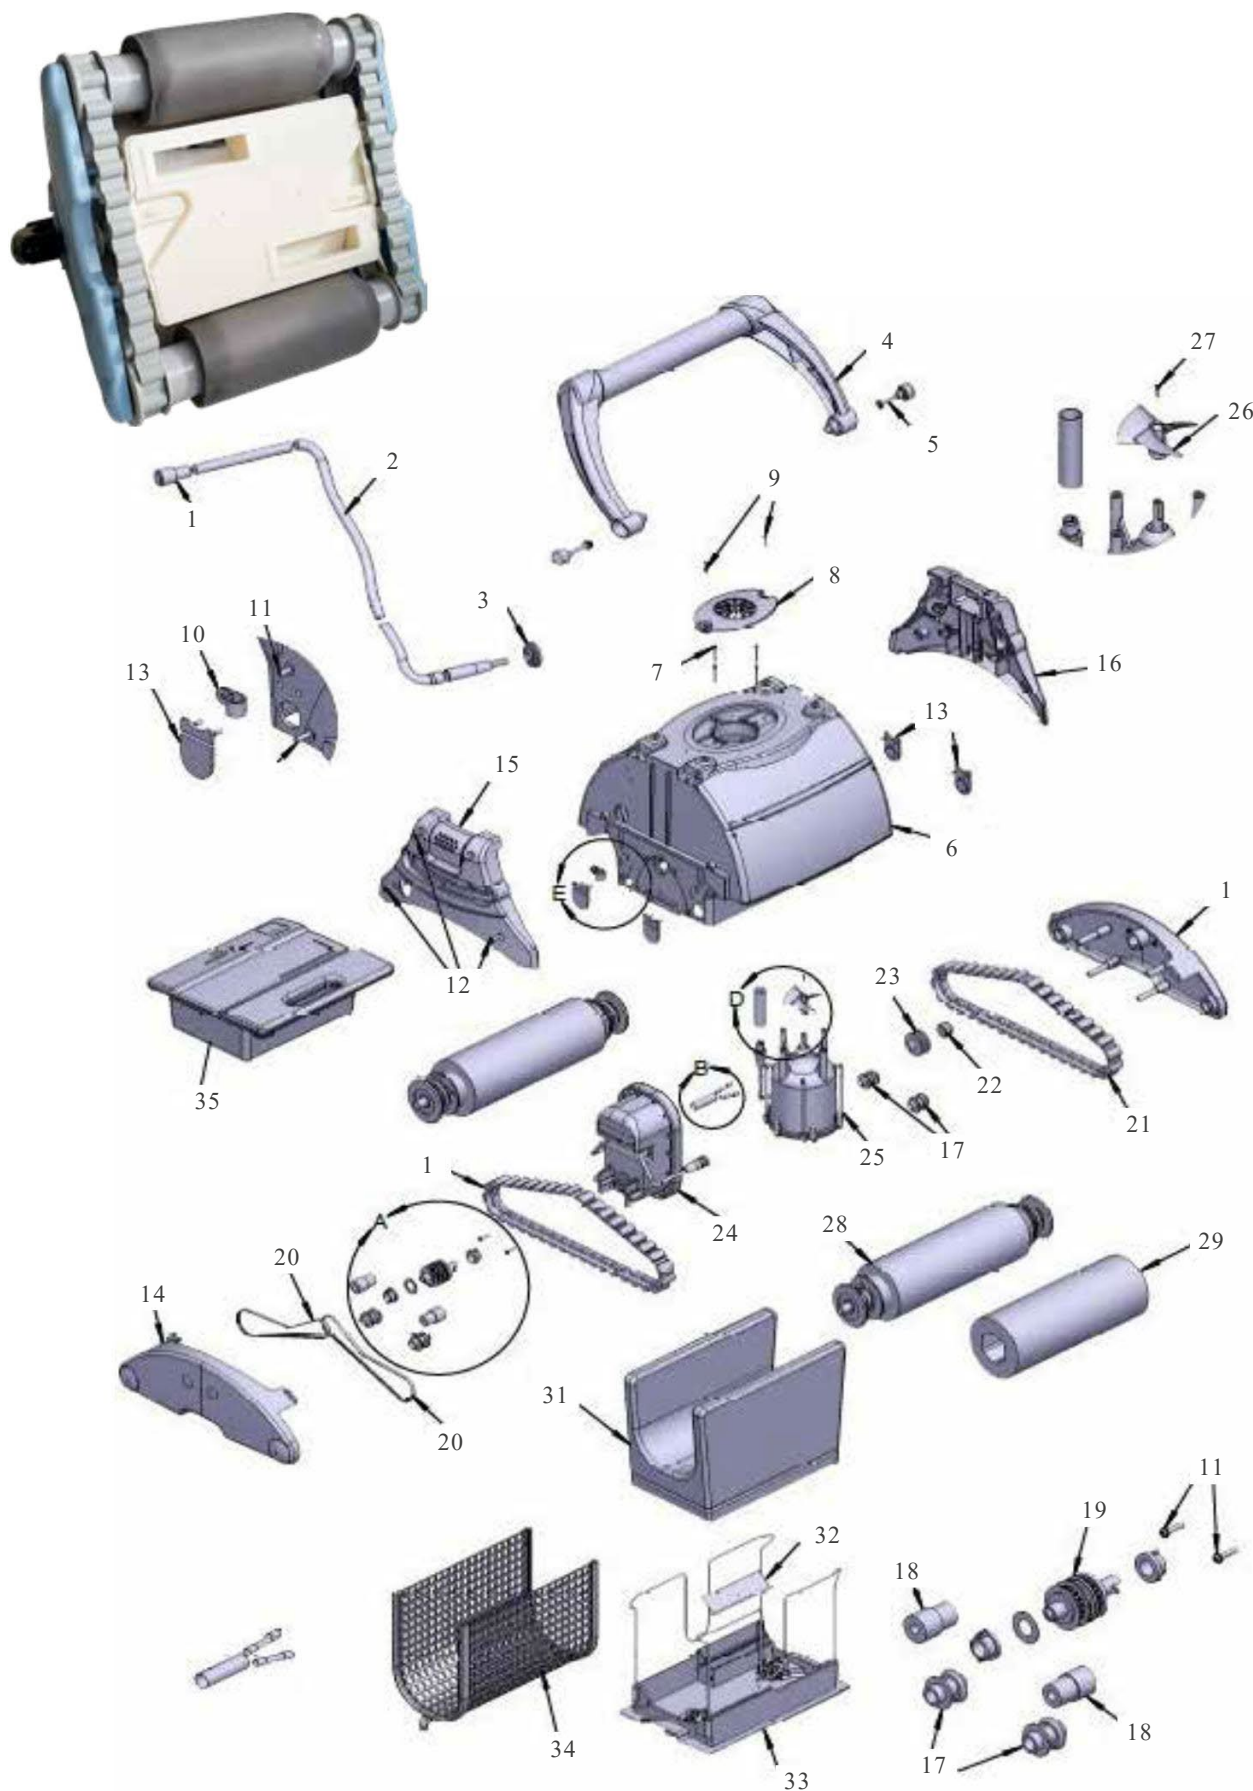

Tra c 3000

Cod. 1055224

Trac 3000

Cod. 1055224

RIF.	ŠIFRA	OPIS	CENA
2	600-12801	Pluta juče kablo 16 m	234,70 €
4	600-12803	Ručka Tra c 3000	107,90 €
24	600-00326	Motor pogonski	742,40 €
25	600-00327	Motor pumpe	424,00 €
28	600-12806	Pogonski valjak	143,50 €
29	600-12011	Sunđer pva	41,20 €
31	600-00335	Umetak filtra	45,60 €
33	600-12824	Donji poklopac	132,00 €
34	600-12825	Zaštitna mreža filtera	84,30 €
35	600-12826	Transformator sps100	426,60 €