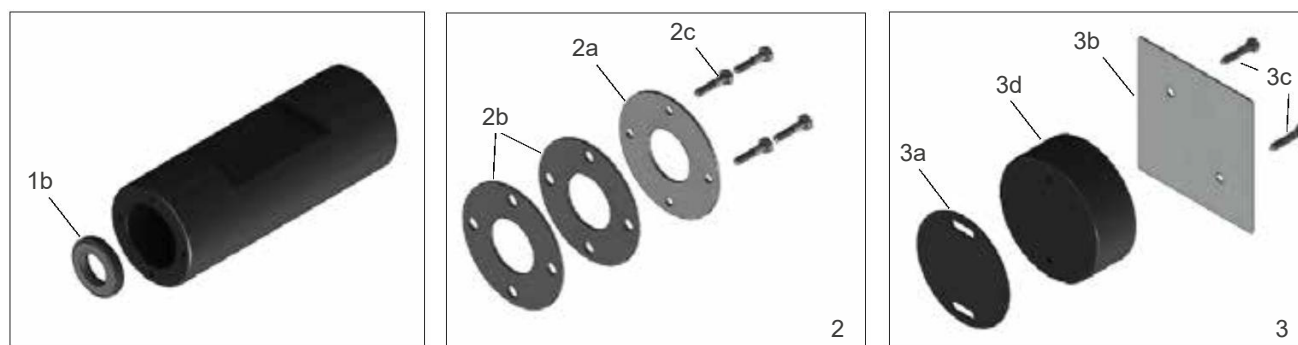

RIF.	ŠIFRA	OPIS	CENA
1	600-16007	Set za fiskiranje kutije beli	139,00 €
1	600-16008	Set za fiskiranje kutije beige	139,00 €
1	600-16009	Set za fiskiranje kutije sivi	139,00 €
2	600-16013	Lepljiva zaptivka za tidnu kuti ju 1kom	1,40 €
3	600-16014	Vijak m6x20 inox a4 1 kom	2,30 €

A – Zidni delovi standard (za zidove od 17 do 26cm), za prekrivke Rollin i Rollinside

Cod. 5060170