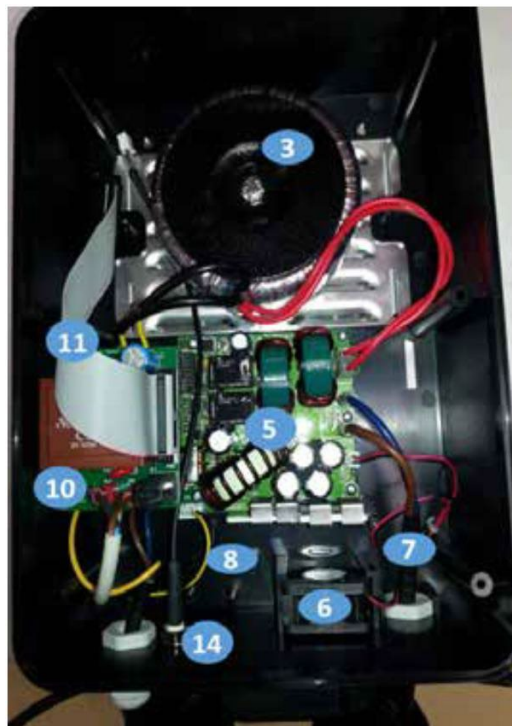

Pre mio + Duo (2017-2018)

Cod. 1075113-1075125-1075126-1075127

Premio+ Duo (2017-2018)

Cod. 1075113-1075125-1075126-1075127

RIF.	ŠIFRA	OPIS	CENA
1a	600-20202	Osigurač t2a - 2a - 5x20 mm (premio 60 - 90 - 120)	9,60 €
1b	600-20229	Osigurač t3,15a - 3,15a - 5x20 mm (premio 150)	9,60 €
2	600-20233	Filter mreže + Osigurač + ležište osigurača	62,40 €
3a	600-20234	Transformator 200va 230v/12v (premio 60 - 90)	147,40 €
3b	600-20235	Transformator 300va 230v/12v (premio 120 - 150)	175,20 €
4	600-20238	Kartica display	280,00 €
5a	600-20239	Kartica snage premio 60 * (tražiti šifre programiranja)	281,60 €
5b	600-20239	Kartica snage premio 90 * (tražiti šifre programiranja)	281,60 €
5c	600-20240	Kartica snage premio 120 * (tražiti šifre programiranja)	333,20 €
5d	600-20240	Kartica snage premio 150 * (tražiti šifre programiranja)	333,20 €
6	Na zahtev	Ventilator	Po ponudi
7a	600-20208	Kablo čelije 2m 1,5mm² (premio 60 - 90)	53,60 €
7b	Na zahtev	Kablo čelije 2m 4mm² (premio 120 - 150)	Po ponudi
8	Na zahtev	Ulazno kablo senzora rca žuto	Po ponudi
9	600-20215	Peristaltička pumpa 2,4 l/h 24v (mtp)	184,00 €
10	600-20236	Kartica snage	123,10 €
11	Na zahtev	Kablo he10 26 pts f/f 190mm	Po ponudi
12	Na zahtev	Kablo he10 10 pts f/f 200mm	Po ponudi
13	600-20242	Kablo napajanja	24,00 €
14	Na zahtev	Kablo bnc za sondu ph	Po ponudi
15	Na zahtev	Kablo power link	Po ponudi
16	600-20247	Zidni nosač premio dopo 2016	22,40 €
17	Na zahtev	Prekidač mali	Po ponudi
A	1075156	Filter voda	13,30 €
C	1075159	Inekcioni ventil 1/2" polipropilene	15,50 €
D	1075139	Nosač sonde 1/2"	11,50 €
E	600-20252	Čep 1/2"	9,60 €
F	600-20253	Čep 3/4"	9,60 €
G	600-20254	Čep f 1/2" pp hd	9,60 €
I	1035263	Obujmica ø 50x1/2"	4,20 €
J	1075141	Sonda ph sa kablom 3m	92,50 €
K	600-02404	Cev santoprene mp1 crna + navrtke rev 1	8,00 €
L	600-02403	Nosač valjčića mp1 ø12,7 komplet	16,40 €
M	600-20222	Sert za održavanje (tampon rastvori 7 & 10; cev od santoprene; povratni ventil ; mast silikon)	46,80 €
N	1055095	Rešenje kalibraže ph 7 - 20 ml	4,70 €
O	1055191	Rešenje kalibraže ph 10 - 25 ml	4,70 €
P	600-20223	Plastična čelija	76,80 €
Q	600-20224	Navrtka od pvc 3"	22,40 €
R	600-20230	Elektroda rezervna čelija a premio 3p - 60mc misto	846,00 €
R	600-20231	Elektroda rezervna čelija premio 5p - 90-120mc misto	1.144,00 €
R	600-20232	Elektroda rezervna čelije premio 7p - 150mc misto	1.243,20 €
S	600-20244	O-prsten	12,80 €
-	1070524	Cev pvc savitljiva providna 3x5mm	2,00 €