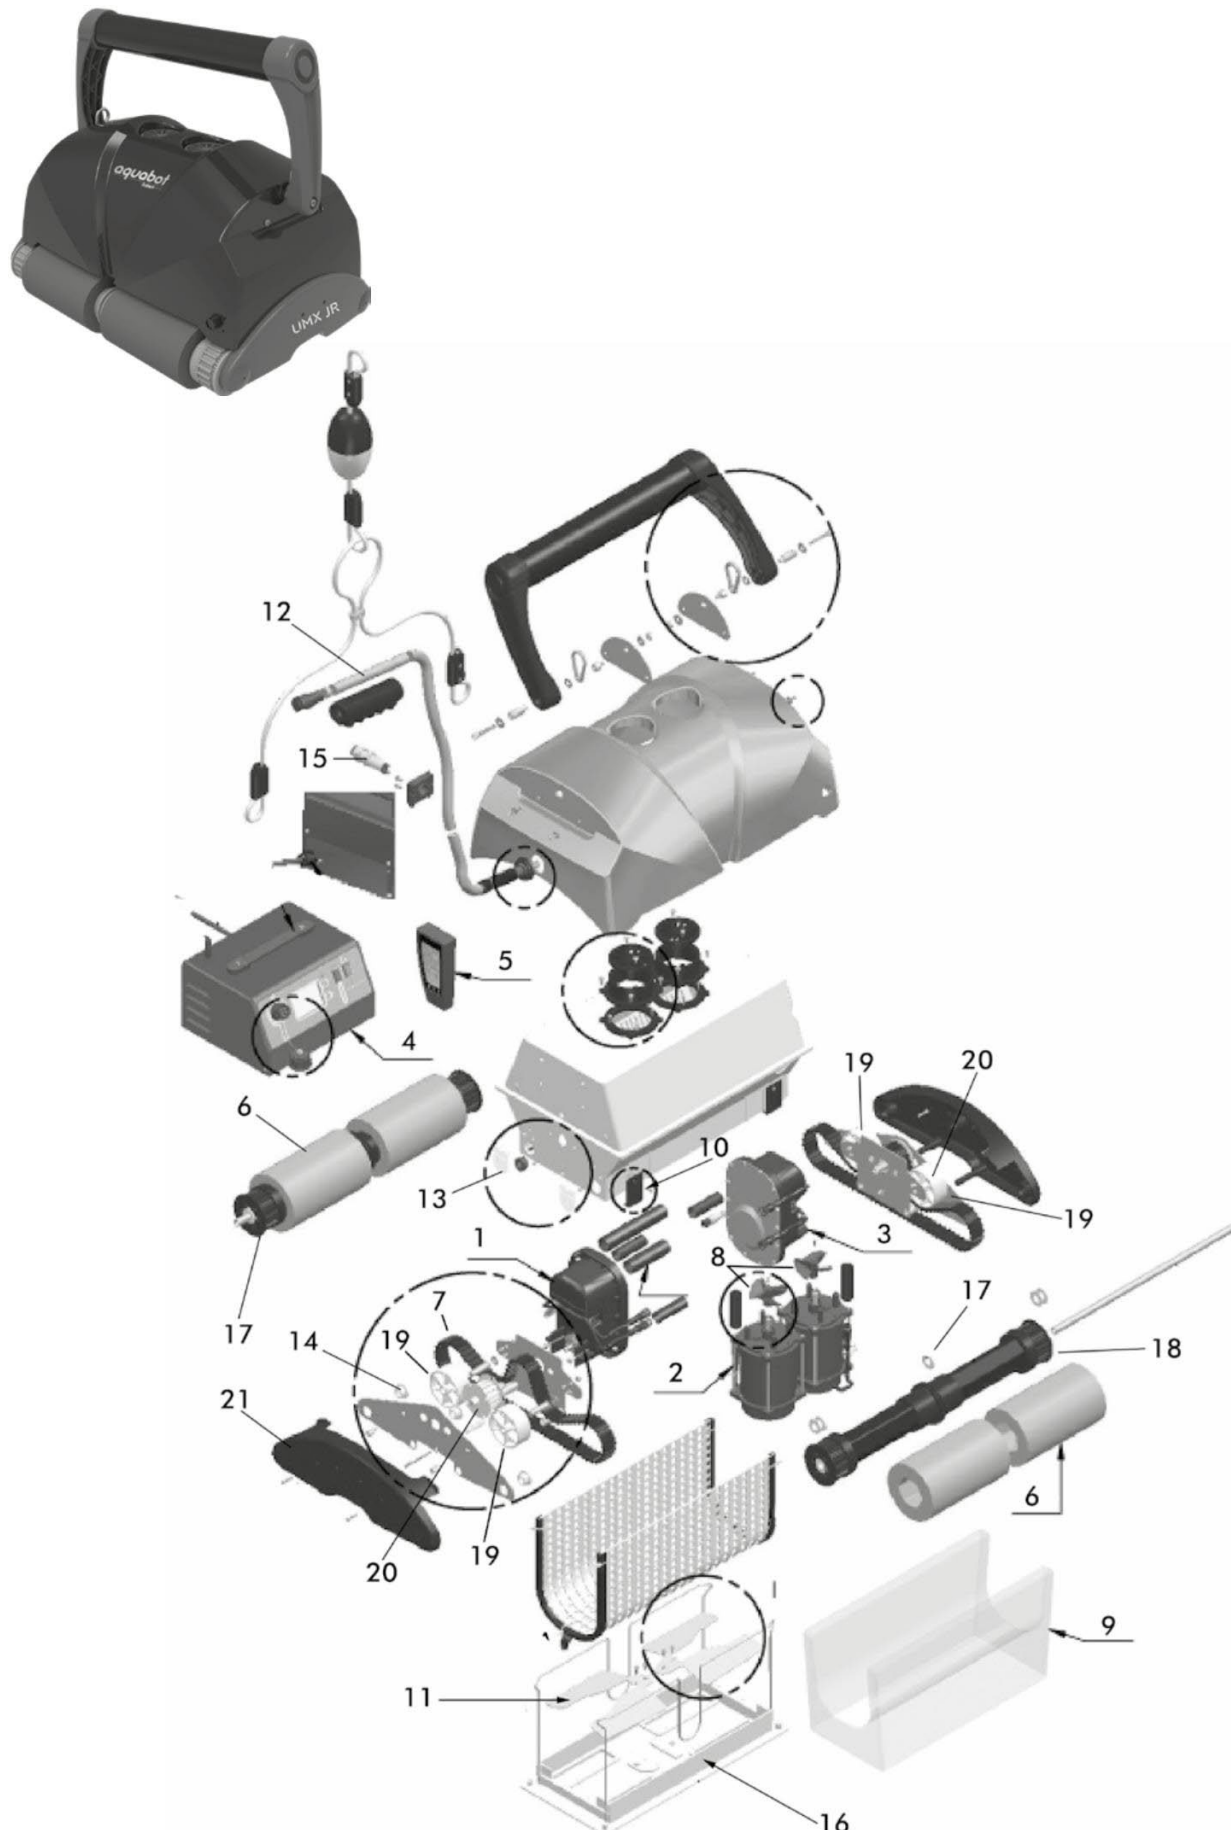

Ultra max Junior

Cod. 1055214

Ultramax Junior

Cod. 1055214

RIF.	ŠIFRA	OPIS	CENA
1	Na zahtev	Pogonski glavni motor Ultra max, Ultra max Jr (pre 2023)	Po ponudi
1	Na zahtev	Glavni pogonski motor Ultra max, Ultra max Jr (od 2024)	Po ponudi
2	600-12899	Pumpa Ultra max *2 (pre 2023)	690,00 €
2	Na zahtev	Pumpa Ultra max (od 2024)	Po ponudi
3	Na zahtev	Sekundarni pogonski motor Ultra max, Ultra max Jr	Po ponudi
4	Na zahtev	Komandna kutija Ultra max, Ultra max Jr#	Po ponudi
6	600-10098	Sunđer PVA robot Magnum (1kom)	31,90 €
7	600-12831	Pogonska remensiva	139,40 €
8	600-00328	Turbina za robot	22,50 €
9	600-12708	Umetak filtera Magnum *2	41,10 €
12	Na zahtev	Kablo robot Ultra max, Ultra max Jr da 36 m	Po ponudi
16	Na zahtev	Nosač filtera Ultra Max Jr, Magnum *2	Po ponudi
17	Na zahtev	Unutrašnja šajbna nos. četke	Po ponudi
18	Na zahtev	Sekundarni motor (pre 2023)	Po ponudi
18	Na zahtev	Motor sekundarni (od 2024)	Po ponudi

Za narudžbu svake zamene potrebno je znati serijski broj

mašine, koji se nalazi unutar iste

*Ko ličina prisutna u kompletnom robotu