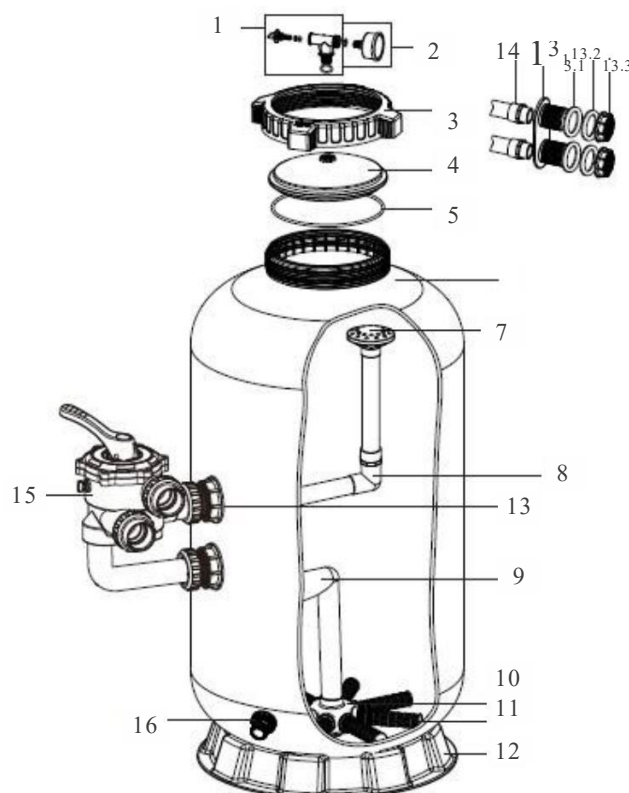

Blu HBS 500-650

Cod. 1080498-1080499

RIF.	ŠIFRA	OPIS	CENA
1	600-00790	Te manometar	5,40 €
2	600-00791	Manometar 1/4"	23,80 €
3	600-00792	Stezni prsten	44,60 €
4	600-00793	Providni poklopac	53,70 €
5	600-00794	O'prsten poklopca	8,60 €
7	600-00795	Difuzor	13,50 €
8	600-00796	Gomja cev	31,80 €
9	600-00801	Donja cev difuzora	40,90 €
10	600-11010	Donji kolektor sa rukama mali	26,90 €
11a	600-00803	kolektor 11 cm (rif. 500)	6,20 €
11b	600-11012	kolektor 17cm (rif. 650-750-900)	6,20 €
12a	600-12509	Podloga (rif. 500)	26,90 €
12b	600-00799	Podloga (rif. 650)	55,00 €
13	600-11025	Bazni komplet zidnog prodora 1" 1/2	53,70 €
13.1	600-11026	Spoljni adapter zidni prodor 1" 1/2	8,00 €
13.2	600-11052	Spoljna zaptivka prodora 1" 1/2	3,10 €
13.3	600-11027	Na vrtka zidnog prodora 1" 1/2	4,90 €
14	600-17002	Adapter za zidni prodor 1" 1/2	3,70 €
15	1080205	6 polo žajni ventil side 1" 1/2 filtra sa bbia	134,20 €
16a	600-11011	Kompletni ispušt (rif. 500)	10,90 €
16b	600-00797	Kompletni ispušt (rif. 650)	26,90 €
-	600-11015	Set zidnog prodora 1" 1/2	90,40 €