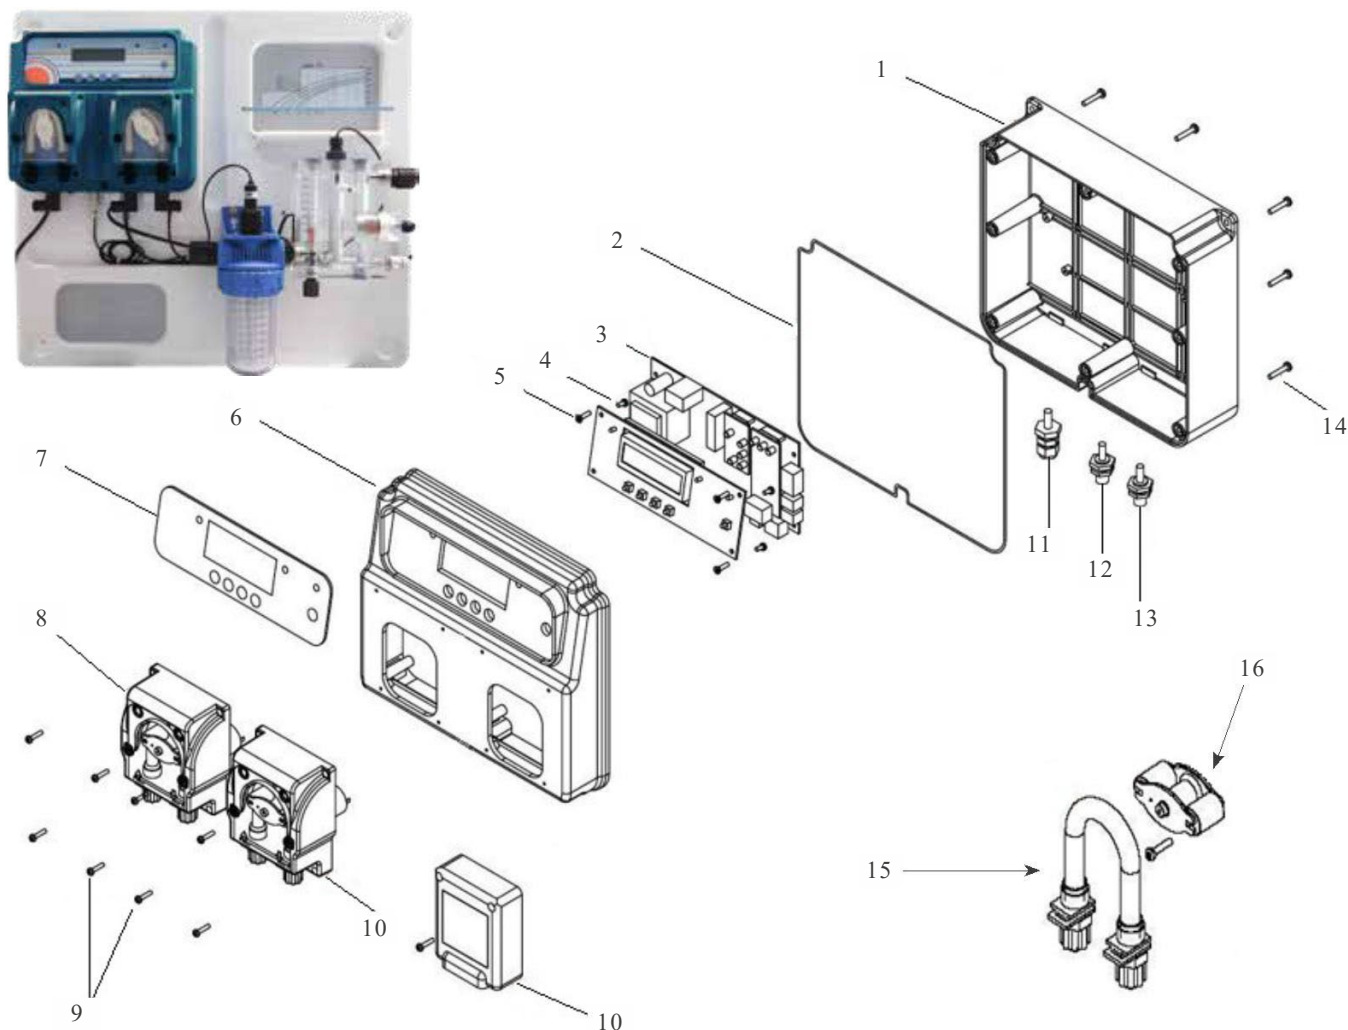

Panel Easy Pool pHlor

Cod. 1075262

RIF.	ŠIFRA	OPIS	CENA
A	600-00999	Pumpa Easy Pool pH/c11.5-6l/h 1bar 230V	990,00 €
1	600-02461	Kutija pumpa Easy Pool	52,50 €
2	600-02462	Zaptivka kutija Easy Pool	6,80 €
3	600-02463	Kolo Easy Pool pH/c1	499,60 €
4	600-02446	Vijak aut. tc+ 2.9x6.5 inox a2	0,20 €
6	600-02464	Prednja kutija Easy Pool	35,00 €
7	600-02465	Polikarbonat Easy Pool	54,00 €
8	600-02466	Pumpa peristaltica MP2	125,40 €
9	600-00989	Samonavojni vijak tc + 2,9x16	0,20 €
10	600-02467	Pumpa peristaltička MP2 cl	120,00 €
11	600-00982	Uvodnica kabla m12x1,5 p umpe do zirke	4,50 €
11	600-00996	Navrtka uvodnice kabla m12x1,5 p umpe do zirke	1,00 €
12-13	600-02414	Bnc un. navoj + kablo dozirne pumpe	16,60 €
14	600-00960	Vijak aut. tc + 3,5x19 inox a2	0,20 €
15	600-00991	Cev santropene MP2	10,40 €
16	600-00990	Nosač valjčica komplet peristaltičke	21,10 €