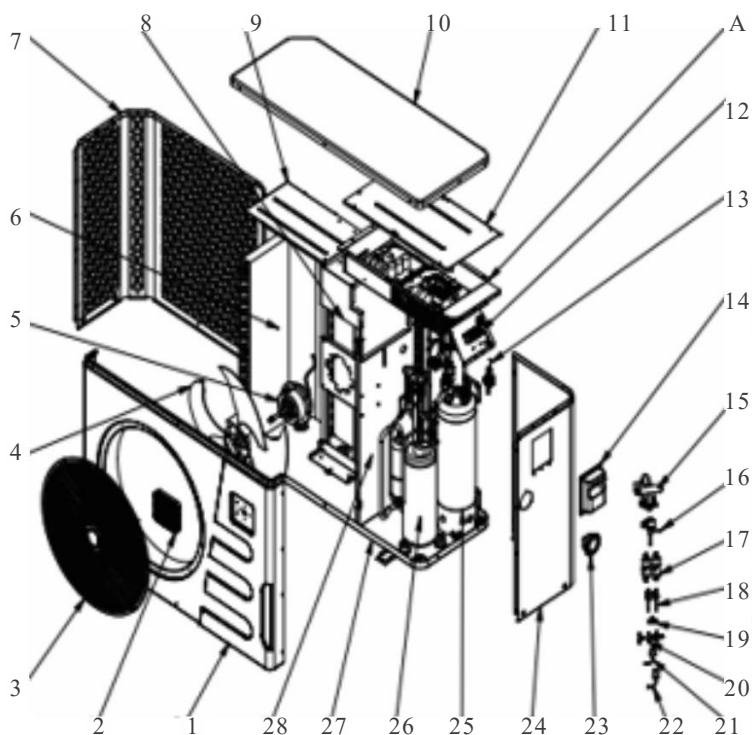

Evo M 60

Cod. 1041439

RIF.	ŠIFRA	OPIS	CENA
2	600-30311	Kontrolni panel EVO M & V & P	356,80 €
5	600-30272	Motor ventilatora M60 M70T	295,50 €
13	600-30507	Senzor protoka P70T	27,90 €
21	600-30273	Senzor niskog pritiska	16,80 €
22	600-30278	Senzor visokog pritiska	16,80 €
25	600-30239	Izmenivač od titani uma M60	830,70 €
26	600-30242	Kompresor M60 V50	1.444,00 €
29	600-30262	Kartica inverter M60	1.109,40 €
32	600-30302	PCB M60	200,70 €
33	600-30274	Daljinski prekidač	16,80 €
-	600-30511	Grla 50×1.5"	22,30 €