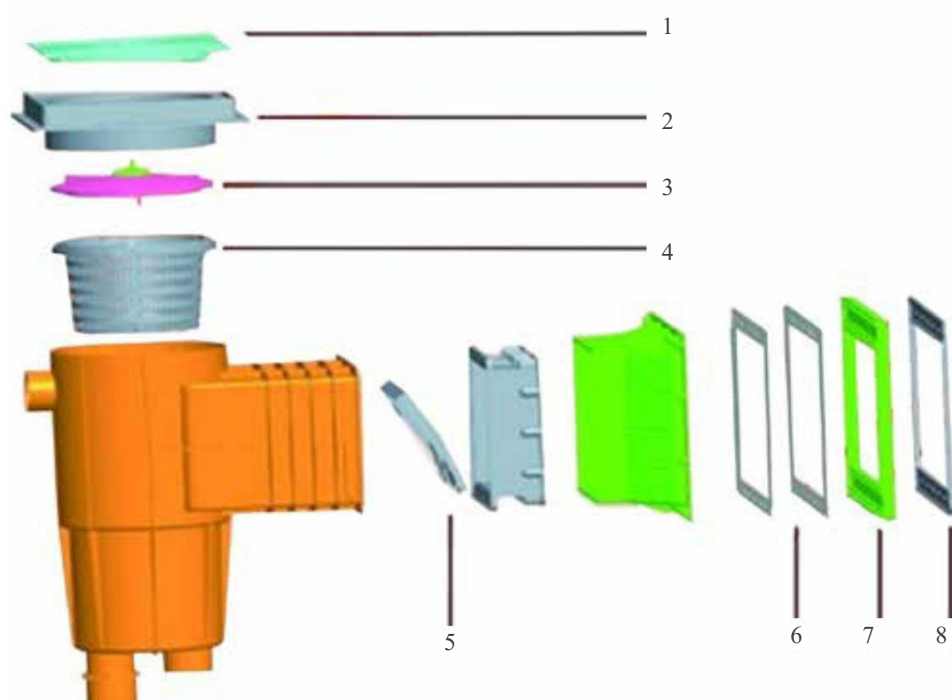

Ve liki otvor

Cod. 2220109-22200110-2220300-2220301

RIF.	ŠIFRA	OPIS	CENA
1	600-00260	Poklop a c	8,10 €
2	600-00074	Ra m	10,30 €
3	600-15001	Skim va c	4,20 €
4	600-00076	Ko rp ic a	5,70 €
5	600-00078	Krilc a (192 x 140 mm)	5,70 €
6	600-00081	Le p ljive zaptivke ve liki otvor	19,40 €
7	600-00083	Prirubnic a ve liki otvor	7,40 €
8	600-00085	Štitinik prirubnice veliki otvor	3,70 €
9	2220200	Zaptivke sandwich	20,00 €
7 + 8	2220139	Komplet (prirubnica + zaptivke + vijci)	23,50 €