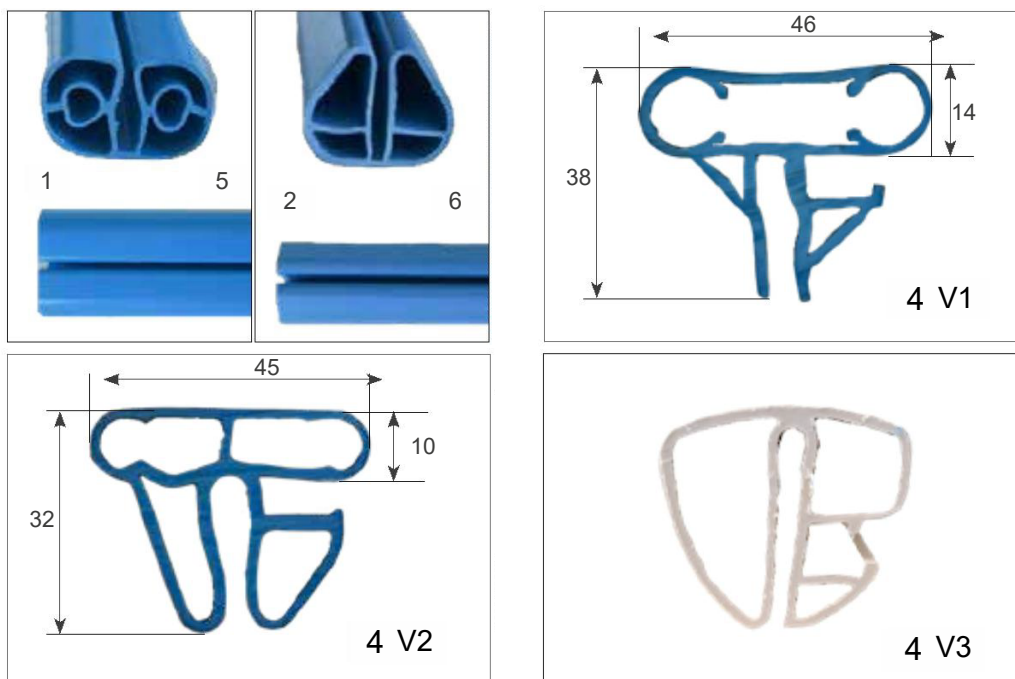

Rondò

SVI MODELI

RIF.	ŠIFRA	OPIS	CENA
4.1	600-11760	Pre se k gornje prave vođice style (1 m) V1 p la va	22,00 €
4.2	600-11726	Pre se k gornje prave vođice style (1 m) V2 p la va	8,80 €
4.3	600-11776	Pre se k gornje prave vođice style (1 m) V1 pe sa k	25,30 €
4,4	Na za hte v	Pre se k omje prave vođice style (1 m) V3 pe sa k	Po ponudi

VOĐICA GORNJA STYLE

4a	600-11710	Se t gomje vođice b lu style rond ò ø 3,5m	240,70 €
4b	600-11711	Se t gomje vođice b lu style rond ò ø 4,16m	286,50 €
4c	600-11712	Se t gomje vođice b lu style rond ò ø 5m	344,30 €
4d	600-11713	Se t gomje vođice b lu style rond ò ø 6m	413,25 €
4e	600-11714	Se t gomje vođice b lu style rond ò ø 7m	482,20 €
4f	600-11715	se t gomje vođice b lu style rond ò ø 8m	550,90 €
4g	600-11716	Se t gomje vođice b lu style rond ò 6,25x3,60 ba ze n ka o o sm ic a	345,50 €
4h	600-11717	Se t gomje vođice b lu style rond ò 7,25x4,60 ba ze n ka o o sm ic a	415,90 €
4i	600-11718	Se t gomje vođice b lu style rond ò 8,55x5,00 ba ze n ka o o sm ic a	490,90 €
4l	600-11719	Se t gomje vođice b lu style rond ò 5,25x3,20 ba ze n ka o o sm ic a	291,50 €
4m	600-11720	Se t gomje vođice b lu style rond ò 6,00x3,20 ba ze n o va lni	332,20 €
4n	600-11721	Se t gomje vođice b lu style rond ò 7,00x3,50 ba ze n o va lni	485,70 €
4o	600-11722	Se t gomje vođice b lu style rond ò 8,00x4,16 ba ze n o va lni	555,50 €
4p	600-11723	Se t gomje vođice b lu style rond ò 10,00x4,16 ba ze n o va lni	649,60 €
4q	600-11724	Se t gomje vođice b lu style rond ò 11,00x5,00 ba ze n o va lni	772,80 €
4a	600-11761	Se t gomje vođice pe sa k style Rond ò Ø 3,5m	219,60 €
4b	600-11762	Se t gomje vođice pe sa k style Rond ò Ø 4,16m	261,70 €
4c	600-11763	Se t gomje vođice pe sa k style Rond ò Ø 5m	315,00 €
4d	600-11764	Se t gomje vođice pe sa k style Rond ò Ø 6m	377,80 €
4e	600-11765	Se t gomje vođice pe sa k style Rond ò Ø 7m	440,60 €
4f	600-11766	Se t gomje vođice pe sa k style Rond ò Ø 8m	504,20 €