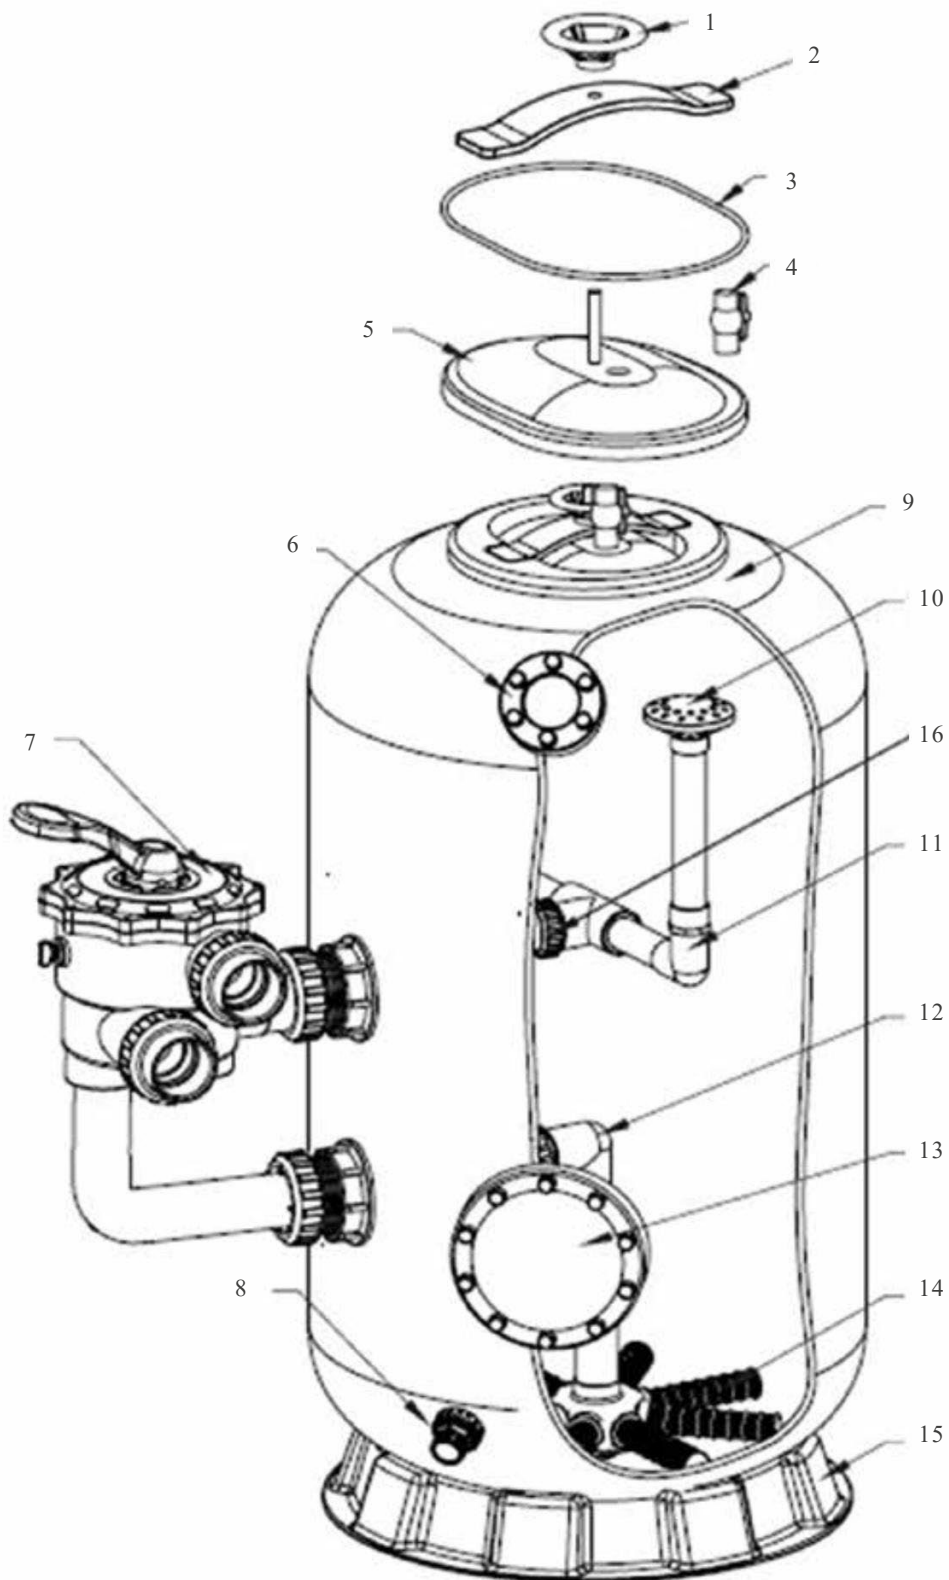

Polaris Side 800-900-1000

Cod. 1080300-1080301-1080302

Polaris Side 800-900-1000

Cod. 1080300 -1080301-1080302

RIF.	ŠIFRA	OPIS	CENA
1	600-10813	Ručni točkić za zatvaranje plastični	13,50 €
2	600-10814	Zatvarač plastičnog poklopca	43,70 €
3	600-00819	Zaptivka poklopca filtera	119,00 €
4	600-10812	Ventil i spojka slavine oduška vazduha filtera	18,40 €
5	600-00818	Poklopac filtera	114,20 €
	600-00816	Stakleni poklopac filtera stari model	114,20 €
6	600-17010	Set inspekcionog stakla filtera	48,90 €
6.2	600-17012	Oprstena zidnog prodora inspekcija	7,40 €
6.3	600-17013	Zaptivka zidnog prodora inspekcija	1,40 €
6.5	600-17015	Oprstena	1,80 €
6.6	600-11057	Inspekciono staklo new filter Polaris	11,60 €
7	1080206	6 položajni ventil side 2" peščani filter	179,00 €
8	600-00797	Kompletni ispušni filtera	26,90 €
10	600-00795	Difuzor	13,50 €
11	600-17002	Adapter za zidni prodor 1" ½	3,70 €
12	600-11035	Bazni komplet zidnog prodora 2"	73,90 €
12.1	600-11053	Zaptivka zidnog prodora 2"	9,80 €
12.2	600-11036	Spoljni adapter zidnog prodora 2"	8,00 €
12.3	600-11037	Na vrtka zidnog prodora 2"	6,80 €
13	600-610000	Inspekcioni otvor Ø23,5	53,70 €
13.1	600-17022	Zaptivka inspekcionog otvora	10,40 €
13.2	600-17023	Poklopac inspekcionog otvora	52,80 €
13.3	600-17024	Set vijaka inspekcionog otvora, (8 kom)	5,90 €
14	600-00812	Šipka kolektora 18,5 cm (rif. 800-900)	11,00 €
	600-00813	Šipka kolektora 23 cm (rif. 1000)	11,00 €
15	600-17005	Postolje filtera (rif. 800-1000)	94,00 €
	600-00902	Postolje filtera (rif. 1100-1200)	214,80 €
-	600-11038	Adapter zidnog prostora 2"	4,30 €
-	600-00817	Difuzor ve liki donji sa rukama	26,90 €
-	600-00814	Set zidnog prodora 2"	130,80 €