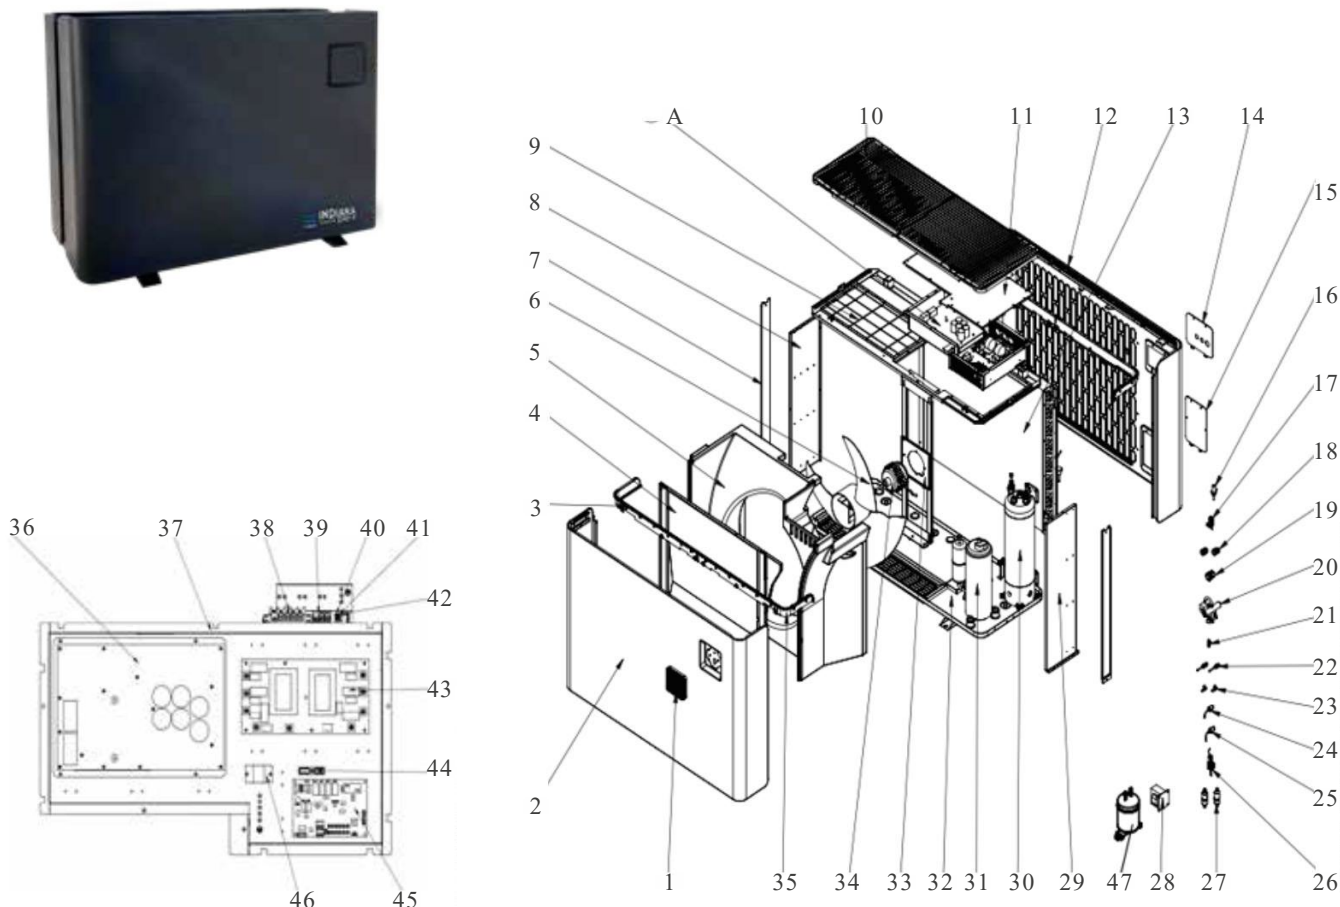

Evo P 70T

Cod. 1041433

RIF.	ŠIFRA	OPIS	CENA
1	600-30311	Panel kontrolni EVO M & V & P	356,80 €
1	600-30312	Maska ma log ta ste ra P50 P60TP70T	5,60 €
24	600-30273	Senzor niskog pritiska	16,80 €
25	600-30278	Senzor visokog pritiska	16,80 €
26	600-30507	Senzor protoka P70T	27,90 €
30	600-30328	Izmenjiva č od Titaniujma P70T	825,10 €
31	600-30243	Kompreosr M70T V70 V80	1.678,00 €
34	600-30247	Motor ventilatora V70 V80	524,10 €
36	600-30332	Kartica inverter P50 P60T P70T	1.438,30 €
45	600-30330	PCB P70T	200,70 €
46	600-30274	Daljinski prekida č	16,80 €
49	600-30289	Sonda temperatur e usis vazduha	5,60 €
50	600-30291	Sonda temperatura ambi jenta	5,60 €
52	600-30290	Sonda temperatur e kola	5,60 €
53	600-30293	Sonda temperatur e odliva vode	5,60 €
54	600-30292	Sonda temperatur e priliva vode	5,60 €
-	600-30511	Grla 50×1.5"	22,30 €