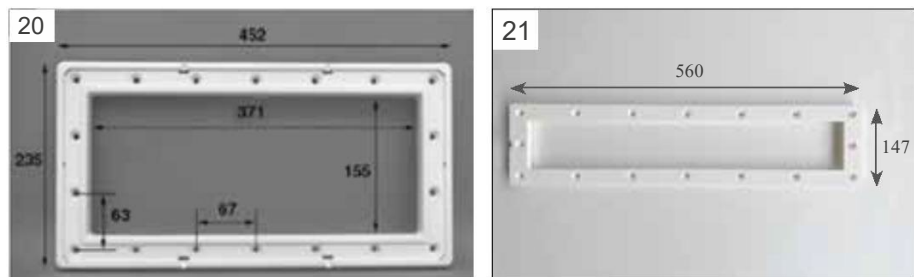

Prirubnice i zaptivke

RIF.	ŠIFRA	OPIS	CENA
1a	600-00012	Set uski otvor CPA (prirubnica + zaptivka + šrafovi skimer), (1 kom)	66,60 €
1b	600-00091	Set uski otvor CPA (prirubnica + zaptivka + vijci skimer), (2 kom)	126,20 €
2a	600-00011	Set ve liki otvor CPA (prirubnica + zaptivka + vijci skimer), (1 kom)	99,00 €
2b	600-10053	Set ve liki otvor CPA (prirubnica + zaptivka + vijci skimer), (2 kom)	198,00 €
4a	600-00067	Prirubnica SP1085 Ha ywa rd	181,20 €
4b	600-00062	Zaptivka prirubnice SP1085 Ha ywa rd	48,00 €
5a	600-00068	Prirubnica SP1090 Ha ywa rd	96,40 €
5b	600-00065	Zaptivka prirubnice SP1090 Ha ywa rd	36,40 €
6a	600-00066	Prirubnica SP1084 Ha ywa rd	121,80 €
6b	600-00061	Zaptivka prirubnice SP1084 Ha ywa rd	21,60 €
7a	600-00069	Prirubnica SP1097 Ha ywa rd	107,60 €
7b	600-00064	Zaptivka prirubnice SP1097 Ha ywa rd	15,40 €
8a	600-10022	Ma la prirubnica Cofies	35,30 €
8b	600-10023	Zaptivka ma le prirubnice Cofies	46,50 €
9a	600-10024	Ve lika prirubnica Cofies	74,50 €
9b	600-10025	Komple t zaptivke ve like prirubnice Cofies, (2 kom)	87,70 €
10	600-00026	Prirubnica, zaptivka i vijci ma log otvora Pool's	119,90 €
11	600-00027	Prirubnica, zaptivka i vijci ve liki otvor Pool's	124,60 €
12a	600-10026	Komple t ma le prirubnice SNTE sa 16 vijka	16,80 €
12b	600-10027	Komple t zaptivki ma le prirubnice SNTE (2 kom +4 vijka)	39,00 €
13a	600-10028	Set ve lika prirubnica SNTE sa 26 vijka	38,50 €
16a	600-00036	Prirubnica ve liki og otvora Certikin	23,70 €
16b	600-00035	Zaptivka prirubnice ve liko g otvora Certikin	18,50 €
17a	600-10032	Ma la prirubnica Wellico-Siebec	30,90 €
17b	600-10033	Komple t zaptivki ma le prirubnice Wellico-Siebec, (2 kom)	31,80 €
18a	600-10034	Ve lika prirubnica Wellico-Siebec	30,90 €
18b	600-10035	Set zaptivki ve like prirubnice Wellico-Siebec, (2 kom)	30,20 €
19	600-00050	Zaštita prirubnice, prirubnica, vijci mali otvor Astral	70,00 €
20a	600-00043	Prirubnica, štiti nik prirubnice, vi ti otvor skimera za betonske baze ne Astral	85,30 €
20b	600-00044	Zaptivka za skimer ve liko g otvora Astral	102,90 €
21a	600-00552	Prirubnica LX7	17,00 €
21b	600-15003	Set zaptivki prirubnice LX7, (2 kom)	33,00 €