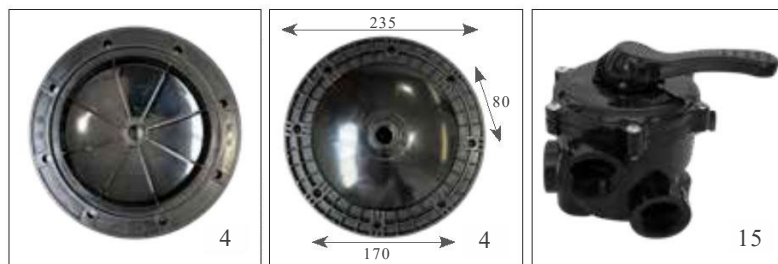

Rivalta Side 450 -500-600-650 (dal 2017)

Cod. 1080072 -1080066-1080067-1080068

RIF.	ŠIFRA	OPIS	CENA
1	600-00790	Te manometar	5,40 €
2	600-00791	Manometar 1/4"	23,80 €
3	600-17000	Na vrtka poklopca	3,70 €
	600-17001	Debljina na vrtke poklopca	3,70 €
4	600-11023	Cmi poklopca	53,70 €
	600-11041	Providni poklopca	53,70 €
5	600-11024	Zaptivka prirubnice	14,10 €
7	600-00795	Donji difuzor sa rukama	13,50 €
8	600-00796	Distributivni gomji sklop (rif. 450-500-600-650)	31,80 €
9	600-00801	Distributivni donji sklop (rif. 450-500-600-650)	40,90 €
10	600-11010	Donji kolektor	26,90 €
11	600-00803	Kolektorska šipka 11 cm filtra (rif. 450-500)	6,20 €
	600-11012	Kolektorska šipka 17 cm filtra (rif. 600-650-700)	6,20 €
12	600-12509	Nosač filtra (rif. 450-500)	26,90 €
	600-00799	Nosač filtra (rif. 600-650)	55,00 €
-	600-11015	Komplet zidnog prodora 1" 1/2	90,40 €
13	600-11025	Bazni komplet zidnog prodora 1" 1/2	53,70 €
13.1	600-11026	Unutrašnja zaptivka prodora 1" 1/2	8,00 €
13.2	600-11052	Spoljna zaptivka prodora 1" 1/2	3,10 €
13.3	600-11027	Na vrtka zidnog prodora 1" 1/2	4,90 €
14	600-17002	Adapter za zidni prodor 1" 1/2	3,70 €
15	1080205	6 položajni ventil side 1" 1/2 filtra sa bbia	134,20 €
16	600-11011	Kompletni ispušni filter (rif. 450-500)	10,90 €
17	600-00797	Kompletni ispušni filter (rif. 450-500-600)	26,90 €
18	600-17029	Providna cev za odušak	13,50 €