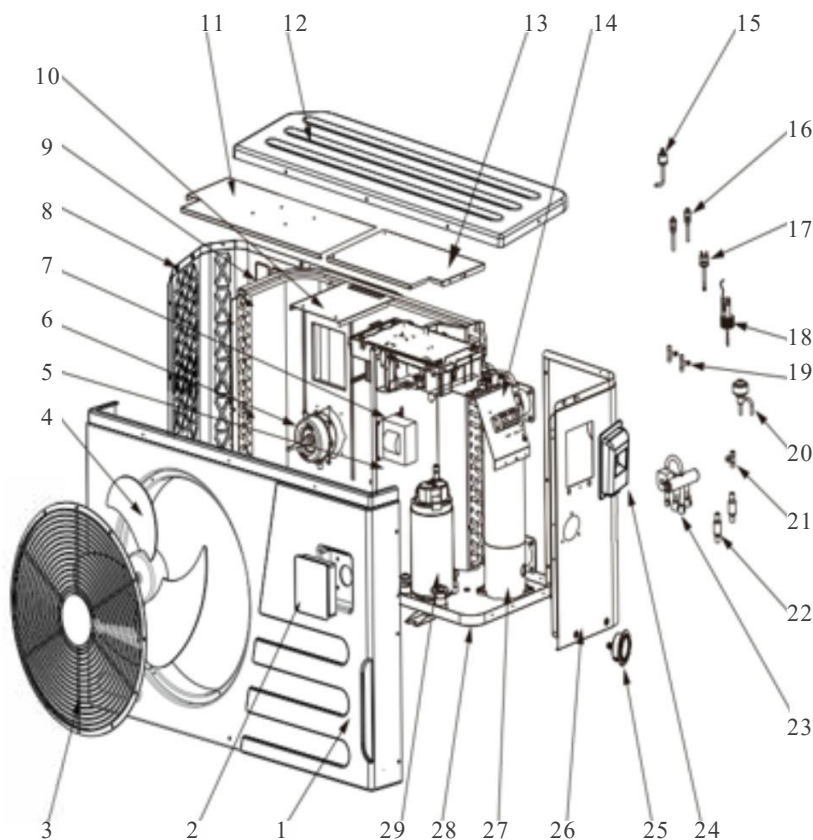

Evo M 30

Cod. 1041436

RIF.	ŠIFRA	OPIS	CENA
2	600-30311	Kontrolni panel EVO M & V & P	356,80 €
4	600-30252	Kontrolni panel EVO M & V & P	22,30 €
15	600-30273	Senzor niskog pritiska	16,80 €
17	600-30278	Senzor visokog pritiska	16,80 €
18	600-30266	Senzor protoka EVO E M15 M30 M40 M50	33,50 €
29	600-30268	Kompresor M15 M30	674,60 €
30	600-30300	PCB M30	618,80 €
31	600-30274	Daljinski prekidač	16,80 €
33	600-30282	Sonda temperature oduška vazduha	5,60 €
34	600-30283	Sonda temperature usis vazduha	5,60 €
35	600-30286	Sonda temperatura kola	5,60 €
36	600-30265	Sensore temperatura ambijenta EVO E30	5,60 €
37	600-30287	Sonda temperatura priliva vode	5,60 €
38	600-30285	Sonda temperatura odliva vode	5,60 €
-	600-30509	Grla d50 37 mm PVC Indiana Evo	11,20 €