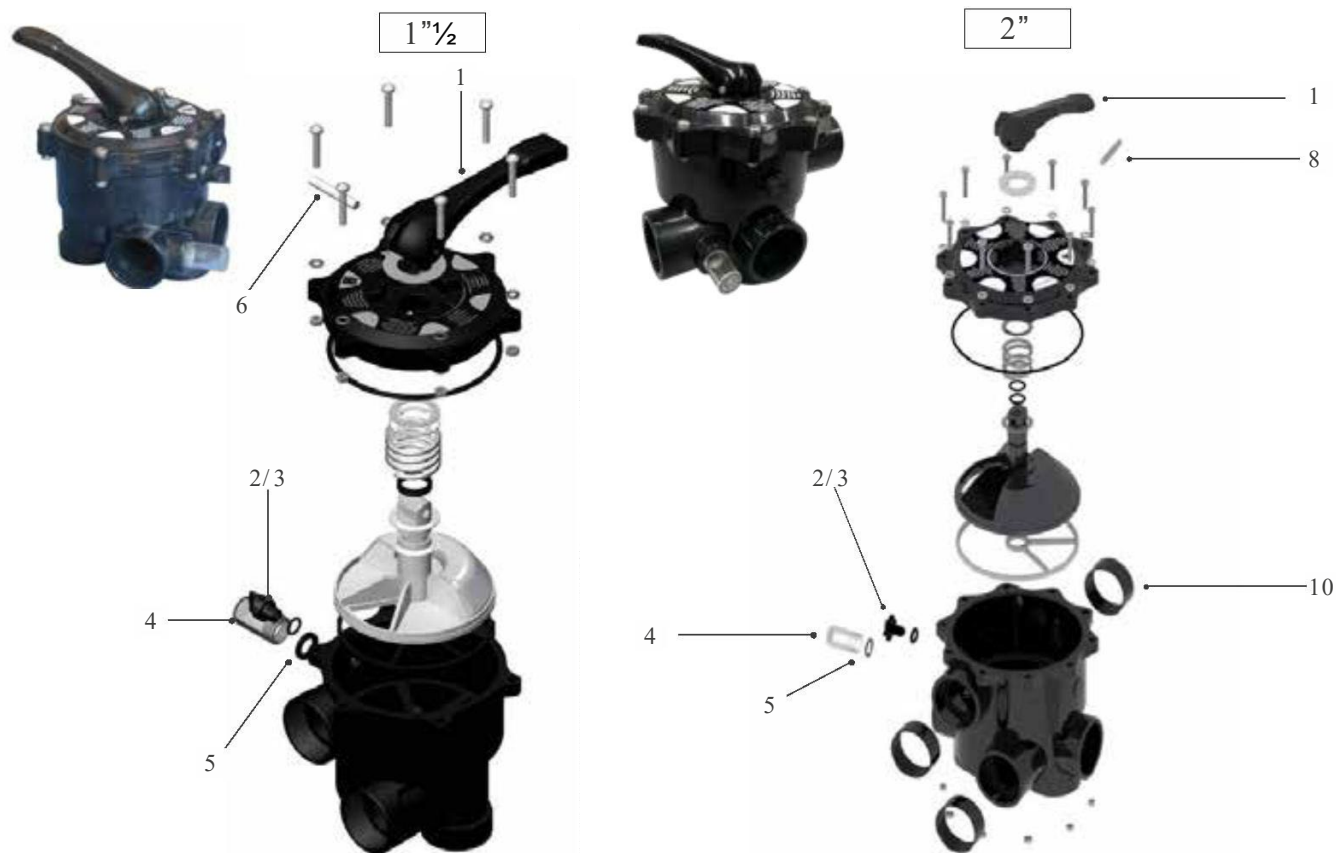

Ventil 1"½-2" za filter Tirre no

1"½

Cod. 1080608

RIF.	ŠIFRA	OPIS	CENA
1	600-14243	Ručka ventila 1" ½	18,40 €
3-2	600-14206	Set ventila oduška sa oprstekom	3,30 €
4	600-14241	Inspekciono staklo	4,60 €
5	600-14242	Zaptivka inspekcionog stakla	1,00 €
6	600-14244	Nožica ručke ventila 1" ½	9,20 €

2"

Cod. 1080609

RIF.	ŠIFRA	OPIS	CENA
1	600-14243	Ručka ventila 1" ½- 2"	18,40 €
2-3	600-14206	Set odušakva zduha ventila 2"	3,30 €
4	600-14241	Inspekciono staklo	4,60 €
5	600-14242	Zaptivka inspekcionog stakla	1,00 €
8	600-14244	Nožice ručke ventila 1" ½ - 2"	9,20 €
10	600-14246	Navrtka sa navojem za ventil 2"	3,70 €