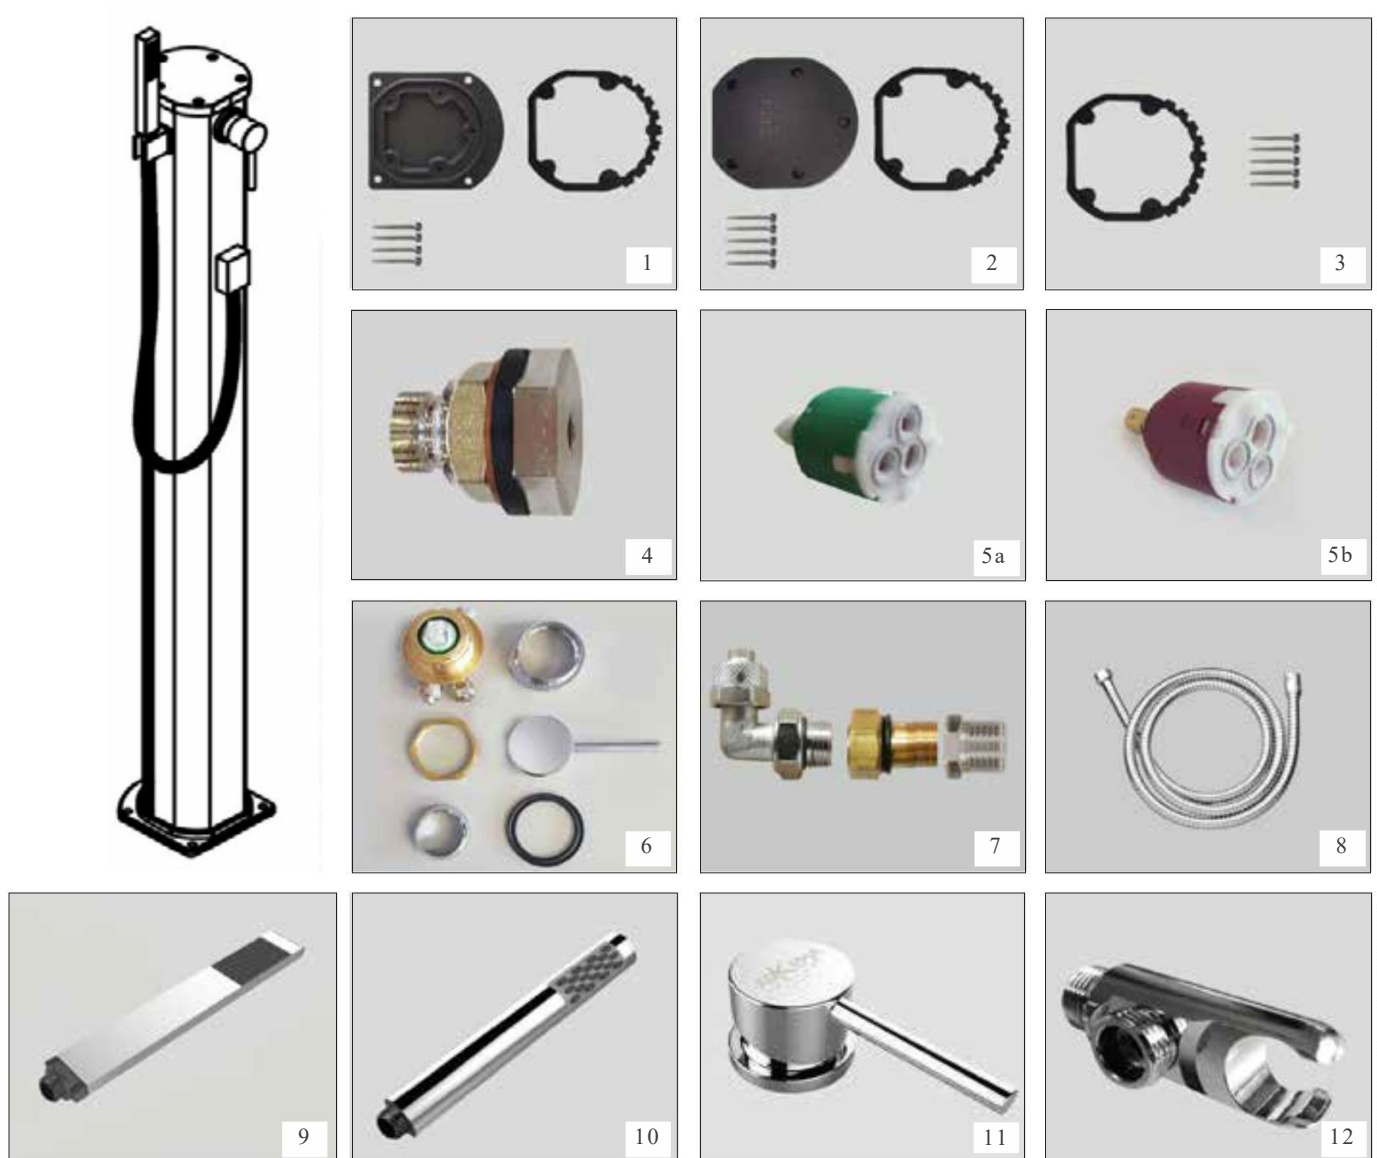

Jolly Go

Cod. 1040480

RIF.	ŠIFRA	OPIS	CENA
1	600-10953	Postolje od aluminjuma + vijci + zaptivke (specifira ti boju)	111,80 €
2	600-10954	Čep od aluminjuma + vijci + zaptivka (specifira ti boju)	111,80 €
3	600-10955	Set zaptivki i gumenih + vijci	41,20 €
4	600-10918	Sklop egzagonalni ispustavode sa zaptivkom	18,50 €
5a	600-10910	Patrona miksera	21,90 €
5b	600-10945	Razdelna patrona crvena	24,40 €
6	600-10934	Kompletna skupala aluminjuskog miksera	156,30 €
7	600-10916	Kompletna dotok vode	67,20 €
8	600-10957	Savitljivo hromirano crevo za mobilni tuš	41,20 €
9	600-10948	Ručni mesingani mali tuš	111,80 €
10	600-10942	Ručni mesingani mali tuš	27,80 €
11	600-10911	Ručka miksera	18,50 €
12	600-10937	Nošać malog tuša mesingani hromirani	58,00 €