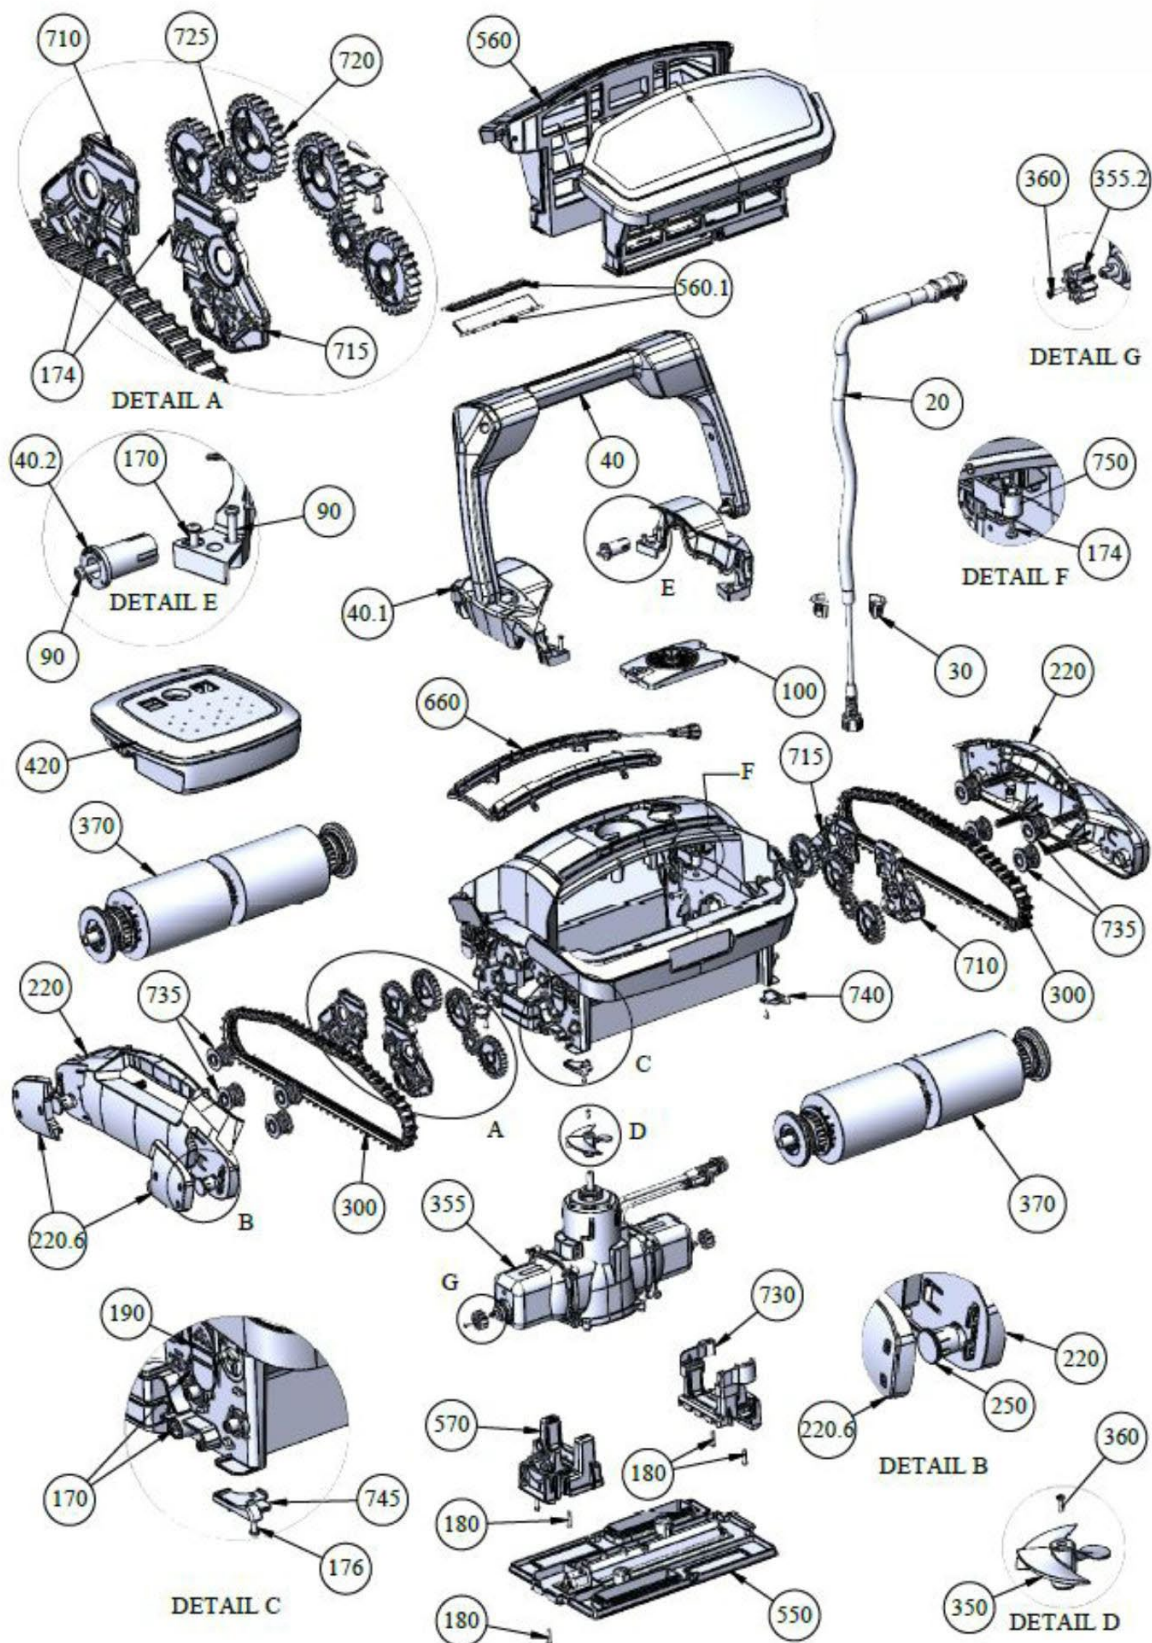

* U fazi narudžbe proveriti godinu proizvodnje sa serijskim brojem

Robot Advance Top '24

Cod. 1055322

ROBOT Advance Top '24

Cod. 1055322

RIF.	ŠIFRA	OPIS	CENA
20	600-12533	Pluta juće kablo 18 m	316,70 €
300	Na za hte v	Guse nic e	Po ponudi
355	600-12530	Motor a dvan ce top 24	577,40 €
370	600-12022	Sunđer PVA	20,60 €
420	Na za hte v	Ele ktrično napajanje sa tum g e n e r a l	Po ponudi
550	600-12421	Za tva ra nje d o n jeg poklopca	89,90 €
560	600-12534	Posuda filtera Robot adva nce 3000 24	88,20 €