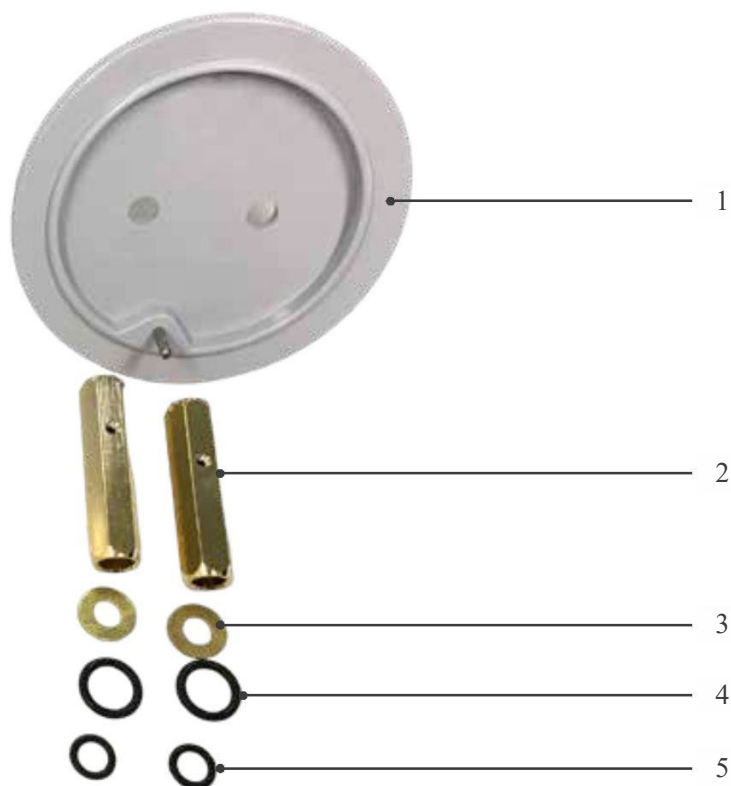

Rezervni delovi ćelija RP50 RP64 RP100

RIF.	ŠIFRA	OPIS	CENA
1	600-20039	Čep ćelije	45,20 €
2a	600-20040	Konektor ćelije unutra na vojnega tivni 50/100a mp	11,50 €
2b	600-20041	Konektor ćelije unutra na voj pozitivni 50/100a mps	32,50 €
2c	600-20049	Konektori me singa ni polo +/- rp 100hd	160,30 €
3	600-20042	Šajbna me singa na 1/4 "x5 / 8" x19	1,70 €
4	600-20043	O-prsten spoljni 12x2,5 mm	15,00 €
5	600-20044	O-prsten unutrašnji 8x2 mm	15,00 €
-	600-20008	O-prsten za ćeliju 99,6x88,5x3,5mm	34,30 €
-	600-20045	Vijak m4x4 za konektore unutrašnjeg navoja	2,80 €
-	600-20046	Set povezni ćelije komplet (2/3/4/5)	160,30 €