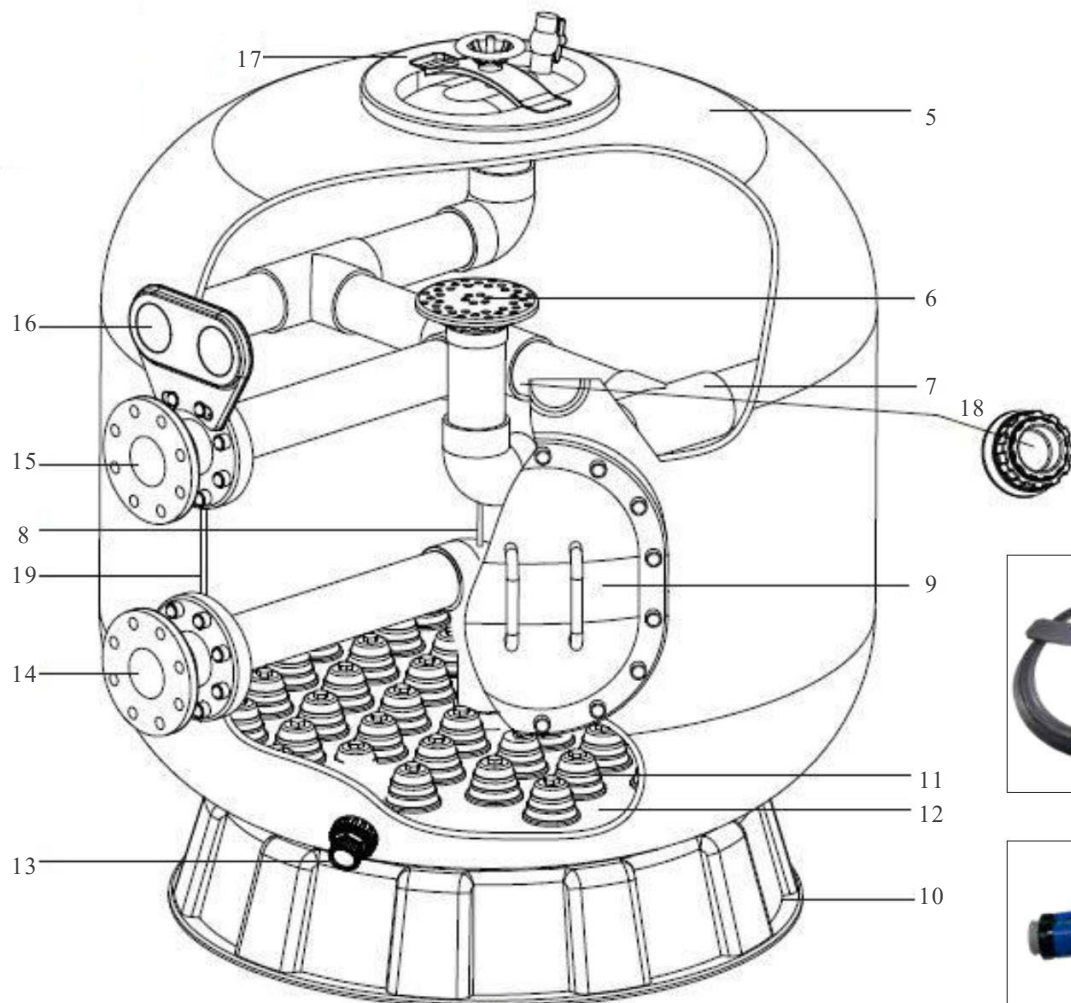

Da n u b i o 1400-1600-1800-2000

Cod. 1080260-1080261-1080262-1080263

Danubio 1400-1600-1800-2000

Cod. 1080260-1080261-1080262-1080263

RIF.	ŠIFRA	OPIS	CENA
1-5	600-10802	Kompletni set ručnog točkića poklopca Danubio	493,70 €
1	600-00804	Metalni ručki točkić zatvaranja	13,50 €
2	600-10801	Metalni zatvarač poklopca	73,90 €
3	600-10861	Oprsten	213,60 €
4	600-10804	Poklopac filtera #	174,60 €
5	600-10812	Ventil oduška vazduha	18,40 €
6	600-10805	Gornji difuzor, (*4 kom)	26,90 €
9	1080248	Komplet inspektionog otvora Ø30x40 cm	671,40 €
	600-10830	Poklopac inspektionog bočnog otvora	305,10 €
	600-10831	zaptivka inspektionog bočnog otvora	61,10 €
	600-10832	Prirubnica bočnog inspektionog otvora	244,10 €
	600-10833	Vijci inspektionog bočnog otvora	4,40 €
11	600-11050	Brizgaljka pečurka**	9,20 €
13	600-11080	Ispustni čep	47,00 €
14-15	600-11081	Usisprotok Ø110 mm (rif. 1400)	52,50 €
	600-11082	usisprotok Ø160 mm (rif. 1600-1800-2000)	91,60 €
	600-11083	Usisprorok Ø210 mm (rif. 2300)	140,40 €
16	1080110	Sklop table 2 manometra > Ø160 (rif. 1600-1800-2000)	120,80 €
	1080111	Sklop table 2 manometra do Ø110	120,80 €
	600-17028	Manometar po sklopu ploča	67,20 €
18	600-17010	Set inspekciono staklo filtera	48,90 €
18.2	600-17012	Oprsten	7,40 €
18.3	600-17013	Zaptivka	1,40 €
18.5	600-17015	Oprsten	1,80 €
18.6	600-11057	Inspekciono staklo filtera	11,60 €

* Po jedinačna prodaja artikla, količina prisutna u filteru, na ručiti potrebnu količinu

** tehnička informacija :

Danubio 1400 - 84 kom / Danubio 1600 - 111 kom

Danubio 1800 - 142 kom / Danubio 2000 - 172 kom