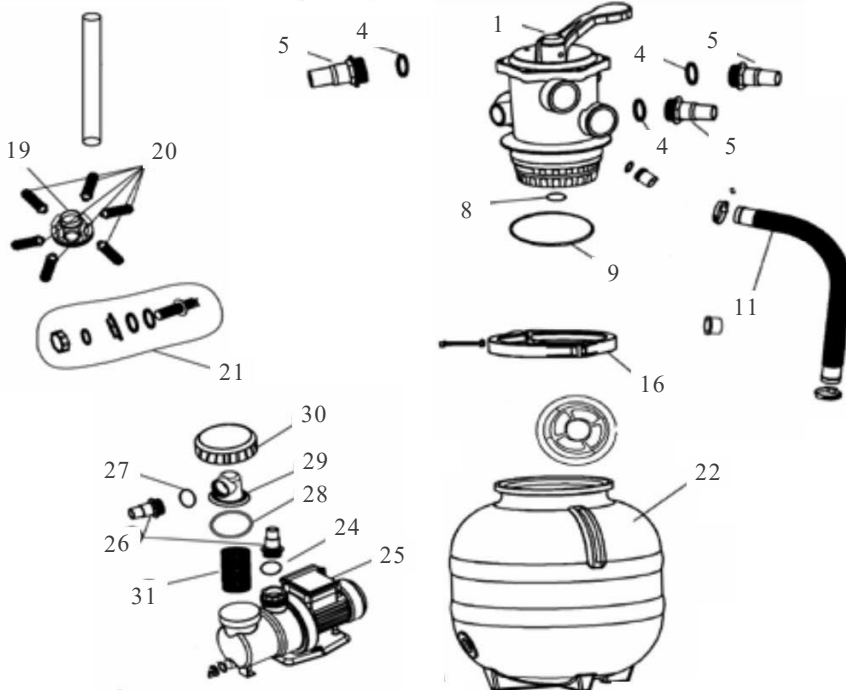

Mexico 300-400-500

Cod. 8050050-8050051-8050052

RIF.	ŠIFRA	OPIS	CENA
1	8050004	6 položajni ventil top 1" ½	86,20 €
4	600-21317	O'prsten poveznog mufa	1,00 €
8	600-21318	Unutarnja zaptivka 6 položajnog ventila – razvodna cev	1,00 €
9	8050073	O -prsten filtera Ø int. 114 mm - debljine 10 mm	4,60 €
11a	600-21313	Povezni muf filtera duž. 28 cm (rif. 300)	5,10 €
11b	8050089	Povezni muf filtera duž. 37 cm (rif. 300-400)	5,10 €
11c	8050084	Povezni muf filtera duž. 54 cm (rif. 500)	8,20 €
16	8050074	Prsten poklopca peščanog filtera Ø int. 169 mm	13,20 €
18a	8050075	Razvodna cev h 360 mm (rif. 300)	9,60 €
18b	8050076	Razvodna cev (rif. 400)	9,60 €
18c	8050077	Razvodna cev h 470 mm (rif. 500)	9,60 €
19	600-21324	Difuzor	9,30 €
20a	8050081	Filter peščani (rif. 300-400)	1,70 €
20b	8050082	Filter mali peščani (rif. 500)	1,70 €
21	8050085	Čep kompletnog ispusta	3,00 €
22a	8050078	Te lo filtera od polietilene (rif. 300) (h 36 cm)	63,60 €
22b	8050079	Te lo filtera od polietilena (rif. 400)	89,10 €
22c	8050080	Te lo filtera od polietilena h 53,5 cm, Ø48 cm (rif. 500)	221,00 €
23	8050003	Postolje (rif. 300-400-500)	15,80 €
24	600-10999	Zaptivka nosač gume	2,50 €
25a	600-10991	Pumpa 250 w 0,33 HP (rif. 300)	197,80 €
25b	600-10992	Pumpa 450 w 0,60 HP (rif. 400)	286,00 €
25c	600-10993	Pumpa 550 w 0,75 HP (rif. 500)	254,20 €
26 - 5	8050071	Nosač gume sa navojem sa zaptivkom	1,60 €
27	8050064	Or -prsten za deos navojem providnog poklopca	3,00 €
28	600-10979	o.prsten za navrtku providnog poklopca sa navojem	2,50 €
29	600-10977	providni poklopac sa navojem 1" ½ Ø84 mm, h 78 mm	3,30 €
30	600-10978	Navrtka za poklopac sa navojem Ø95 mm	2,20 €
31	8050087	Korpic pred filtera pumpe	4,00 €