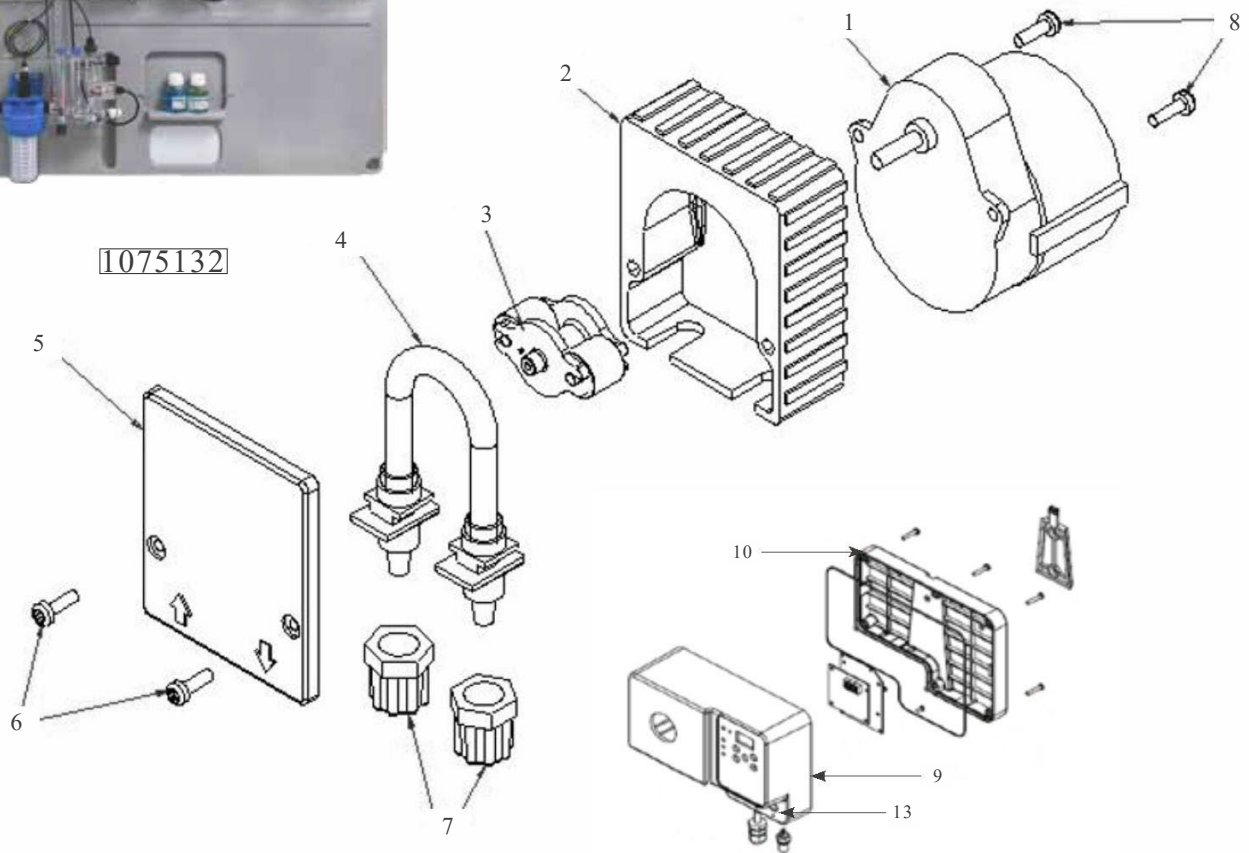

Panel New Superior Pool pH, Hlor i floku lant – sa I bez daljinskog

Cod. 1075253-1075256

1075132

1075255