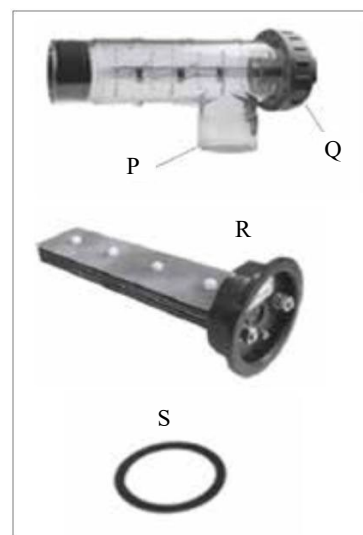

Premio+ Duo (2019-2020)

Cod. 1075113-1075125-1075126-1075127

RIF.	ŠIFRA	OPIS	CENA
2	Na zahtev	Pumpa ph 230v	Po ponudi
3	Na zahtev	Prekida č mali	Po ponudi