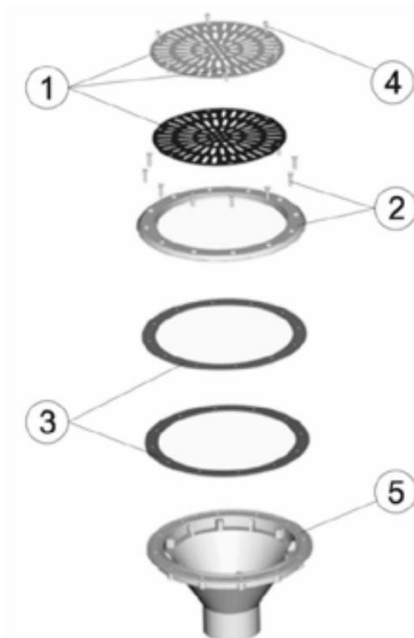

MLAZNICE I USISNE MLAZNICE

USIS

Pod i zidovi 3" Ø90

Cod. 1071172

RIF.	ŠIFRA	OPIS	CENA
1	600-13230	Set rešetki i vijaka od INOX	410,40 €
2	600-13231	Set prirubnica i vijaka	64,60 €
3	600-13232	Set zaptivki , 2 kom	59,40 €
4	600-13233	Set vijaka , 6 kom	5,80 €