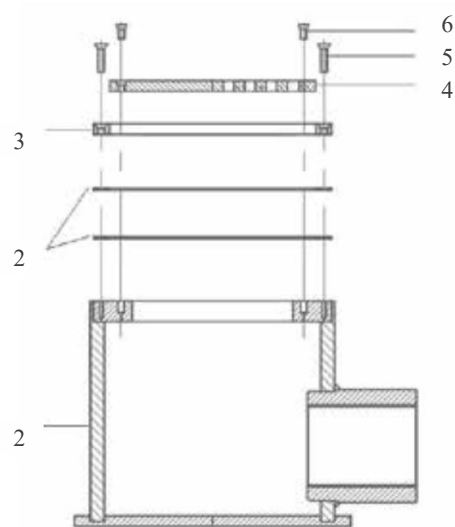

Slivnik sa produžetkom 3"

Cod. 1071013

RIF.	ŠIFRA	OPIS	CENA
2	600-00098	Set gumenih zaptivki, (2 kom)	22,70 €
3	600-00097	Prirubnica od ABS za bazene od betona i liner	15,80 €
4	600-00096	Rešetka od ABS za prefabrikovane bazene	17,30 €
5+6	600-00100	Set vijaka inox inox (2 vijaka za prefiksiranje i 8 vijaka za fiksiranje)	11,60 €
2-6	1070118	Kompletna oprema za podni odliv za betonske bazene i lainer (rešetka i prirubnica + zaptivke od gume + vijci inox 316)	65,70 €