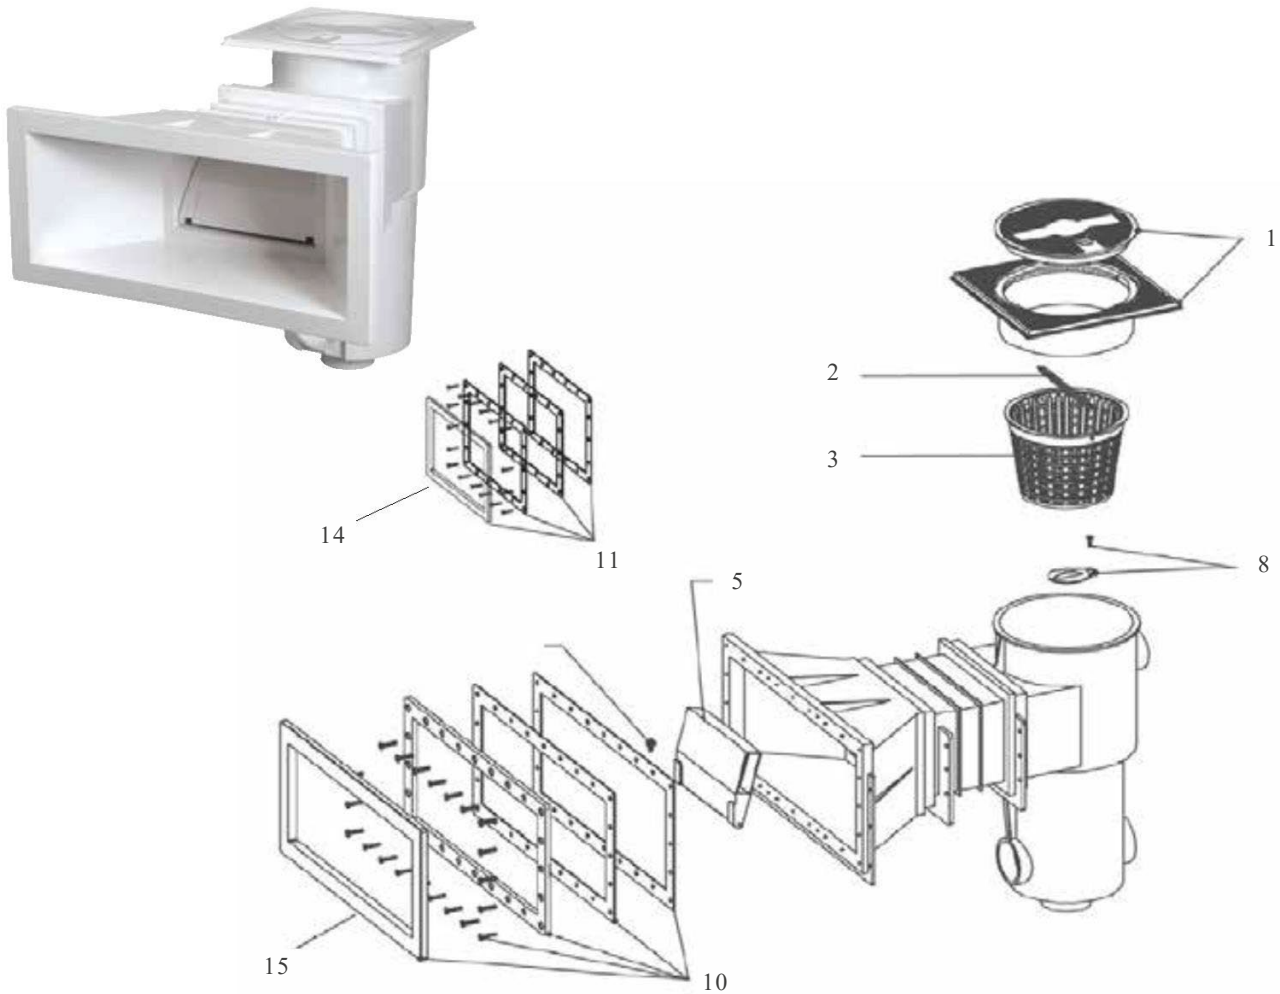

Prošireni otvor

Cod. 1070009-1070010-1070230-1072000-1072010-1072030-1072040-1072110-1072050-1070220-1070007

Prošireni otvor

Cod. 1070009-1070010-1070230-1072000-1072010-1072030-1072040-1072110-1072050-1070220-1070007

RIF.	Šifra	OPIS	CENA
1a	600-00001	Komplet (poklopac belo + ram)	78,70 €
1b	6000021	Poklopac belo	18,90 €
2a	600-11493	Šipkica korpice	3,70 €
3a	600-10070	Korpa sa šipkom	19,00 €
3b	600-00004	Komplet korpice sa šipkom, (2 kom)	38,50 €
4	600-00005	Komplet držača za krilce, (10 kom)	30,80 €
5a	600-10210	Krilce belo	23,10 €
5b	600-01939	Komplet krilce belo, (2 kom)	46,20 €
5c	600-11431	Komplet svetlo plavih krilca, (2 kom)	46,90 €
5d	600-11432	Komplet plavih krilca, (2 kom)	46,90 €
5e	600-11434	Komplet krilca pesak, (2 kom)	46,90 €
5f	600-11435	Komplet krilca sivih (2 kom)	46,90 €
5g	600-11436	Komplet krilca antracite, (2 kom)	46,90 €
5h	600-11437	Komplet krilca crnih, (2 kom)	46,90 €
8	600-00009	Komplet razdelnih krilca sa vijkom, (2 kom)	37,80 €
10a	600-00011	Komplet (zaptivka +prirubnica + vijci)	99,00 €
10b	600-10053	Komplet (zaptivka + prirubnica + vijci), (2 kom)	198,00 €
10c	600-11438	Komplet svetloplavi (zaptivka + prirubnica + vijci), (2 kom)	199,80 €
10d	600-11439	Komplet plavi (zaptivka +prirubnica + vijci), (2 kom)	199,80 €
10e	600-11441	Komplet pesak (zaptivka + prirubnica + vijci), (2 kom)	199,80 €
10f	600-11442	Komplet antracite (zaptivka + prirubnica + vijci), (2 kom)	199,80 €
10g	600-11443	Komplet sivi (zaptivka + prirubnica + vijci), (2 kom)	199,80 €
10h	600-11444	Komplet crni (zaptivka + prirubnica + vijci), (2 kom)	199,80 €
11a	600-00012	Komplet uski otvor (zaptivka + prirubnica + vijci) (2 kom)	66,60 €
11b	600-00091	Komplet uski otvor (zaptivka + prirubnica + vijci), (2 kom)	126,20 €
12	600-00013	Mehanizam regulisanje nivoa 305 CPA kompletan (A+B+C)	97,10 €
12a	1035170	Muf spojka sa navojem (1/2" x 3/8") (spajanje starog regulatora sa novim)	2,70 €
12b	600-11498	Mehanizam regulator nivoa 305 CPA (samo deo B)	55,60 €
14a	600-11452	Set štitnik prirubnice uski otvor beli, (2 kom)	22,90 €
15a	600-00015	Set štitnik prirubnice veliki otvor beli, (2 kom)	48,60 €
15b	600-11462	Set štitnik prirubnice veliki otvor sv.plavi, (2 kom)	67,20 €
15c	600-11463	Set štitnik prirubnice veliki otvor plavi, (2 kom)	67,20 €
15d	600-11465	Set štitnik prirubnice veliki otvor pesak, (2 kom)	67,20 €
15e	600-11466	Set štitnik prirubnice veliki otvor sivo sivo, (2 kom)	67,20 €
15f	600-11467	Set štitnik prirubnice veliki otvor antracite, (2 kom)	67,20 €
15g	600-11468	Set štitnik prirubnice veliki otvor crno, (2 kom)	67,20 €
-	600-11495	Komplet vijaka za skimer sa umetcima *	21,60 €

* Svi kompleti su sa normalnim vijcima