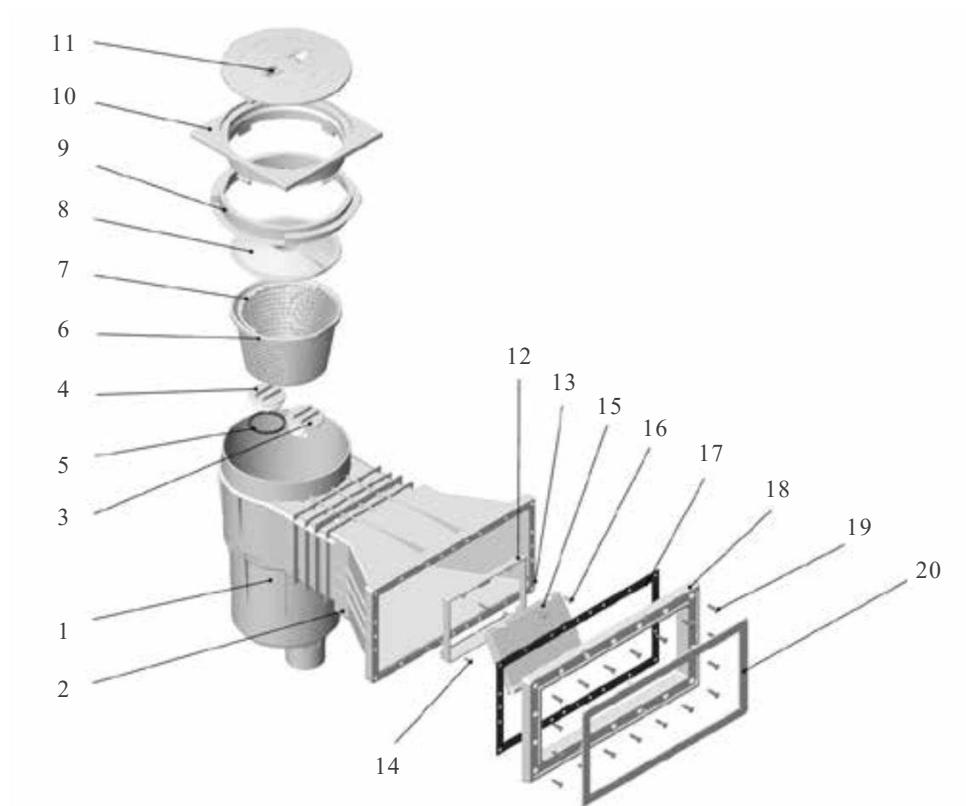

Artikal do isteka zaliha

Ve liki otvor sa me singa nim um etc ima i **produ žetkom za panele/tan kog zida**

Cod. 2220512

RIF.	ŠIFRA	OPIS	CENA
2	600-00048	Korpic a skim m er 17,5 L sa ručkom	4,80 €
3	600-11333	Skim va c	7,10 €
4+5	600-11335	Set poklop ac sa hra p av im ra m om	25,00 €
5	600-11350	Poklop ac #	13,00 €
7+8	600-11337	Čep skim m er (2" 18m m)	4,70 €
9	600-11351	Kril e skim m er MT14	10,40 €
10+11	600-11352	Set (le p ljive za p tivke + vijci)	23,80 €
12+13+14	600-11677	Set (štitnik pri rubnice, pri rubnica + vijci)	58,10 €

Do isteka zaliha

Cod. 2220511 VELIKI OTVOR SA UMETCIMA OD MESINGA I PRODUKCIJOM ZA LAJNER

RIF.	ŠIFRA	OPIS	CENA
4+5	600-11337	Čep skimmer (2" 18mm)	4,70 €
6+7	600-00048	Korpic a skimmer 17,5 L sa ručkom	4,80 €
8	600-11333	Skim va c	7,10 €
9	600-11332	Odstojni prsten	8,00 €
10+11	600-11334	Četvrtasti ram sa poklopcem	29,00 €
11	600-11349	Poklopac skimmer 17,5 L	24,60 €
12+14	600-11340	Ram za krilce	5,70 €
15	600-11343	Nagibno krilce (200 x 122 mm - debljine 18 mm)	11,50 €
16+17	600-11676	Lepljiva za ptivka otvor standard	21,50 €
18+19+20	600-11679	Set (prirubnica + zaptivke + vijci)	28,00 €
19	600-11347	Vijak DIN 966 a2 m6x24 pun (*18 pz)	3,00 €
21	2220518	Zaptivka sandwich za skimmer	60,10 €