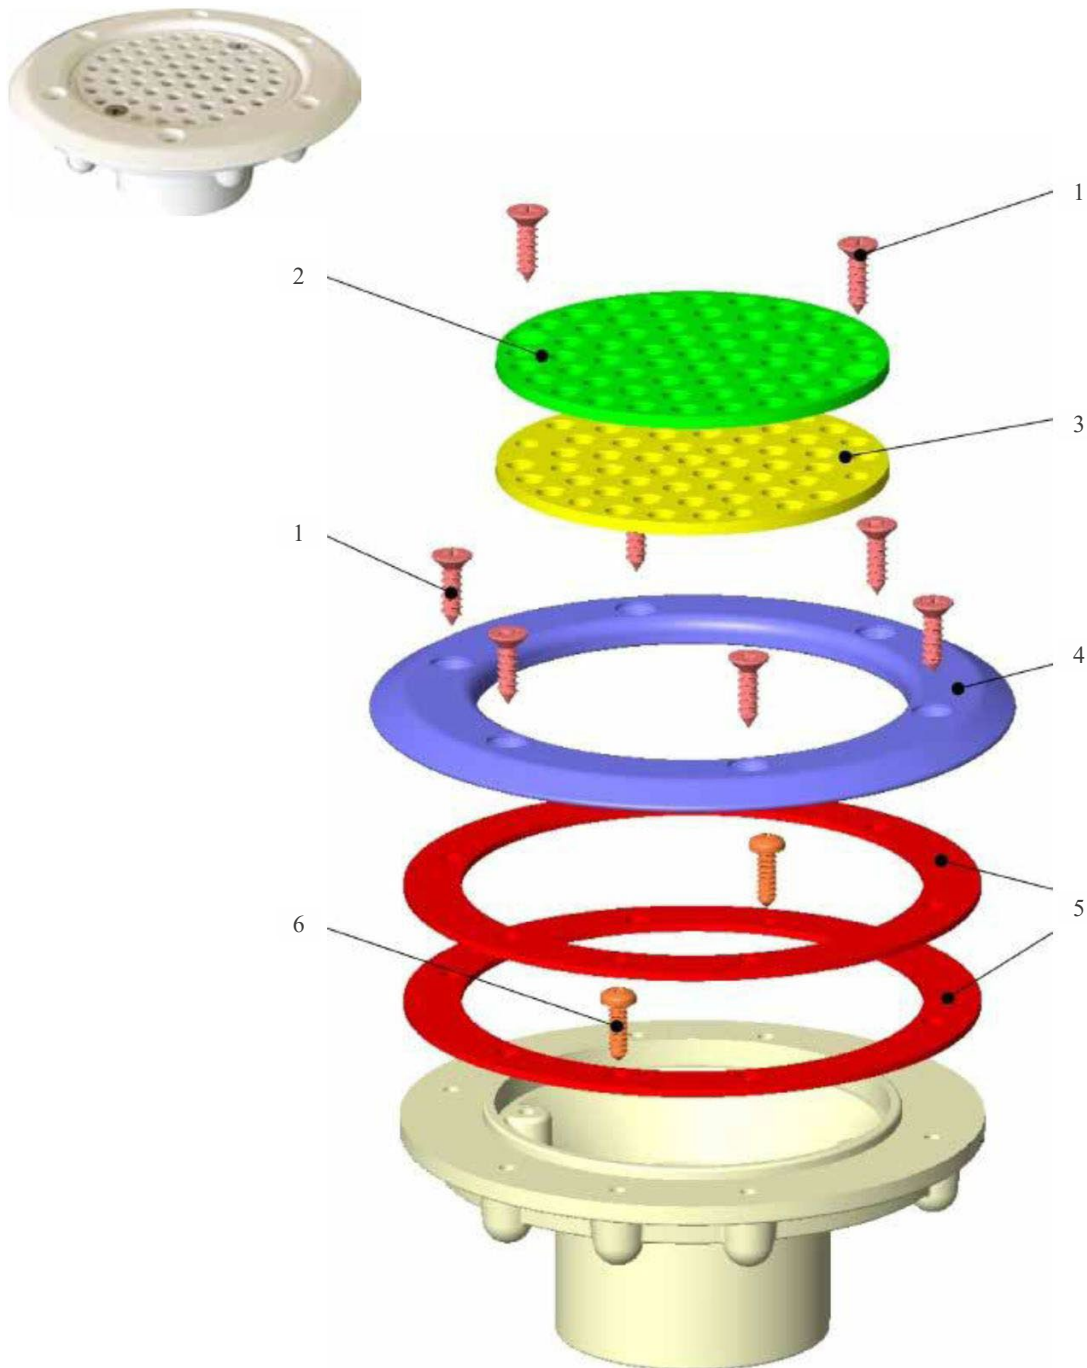

Podna mlaznica sa rešetkom, na lepljenje ø63

Cod. 2220501

RIF.	ŠIFRA	OPIS	CENA
1+2+3	600-11650	Gornja i donja rešetka	7,40 €
1+4+5+6	600-11642	Set podnih mlaznica (prirubnica + or + vijci)	25,50 €
5	600-11641	Lepljiva zaptivka , (1 kom) #	9,40 €

Do isteka zaliha