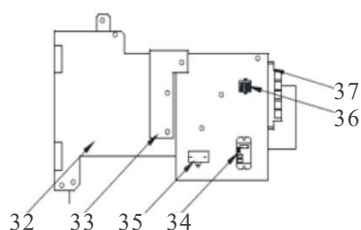

Evo E 30

Cod. 1041441

RIF.	ŠIFRA	OPIS	CENA
2	600-30311	Kontrolni panel EVO M & V & P	356,80 €
4	600-30280	Ventilator M60 M70T	55,80 €
5	600-30272	Motor ventilatora M60 M70T	295,50 €
11	600-30507	Senzor protoka P70T	27,90 €
21	600-30273	Senzor niskog pritiska	16,80 €
22	600-30278	Senzor visokog pritiska	16,80 €
25	600-30243	Kompresor M70T V70 V80	1.678,00 €
26	600-30275	Reaktor	228,60 €
29	600-30303	PCB M70T	200,70 €
30	600-30304	Kartica inverter V70T	1.984,60 €
37	600-30274	Daljinski prekidač	16,80 €
39	600-30227	Kartica kontrole brzine ventilatora M70T	106,00 €
40	600-30281	Kartica kondenzatora M70T V70 V80	245,30 €
52	600-30511	Grla 50×1.5"	22,30 €