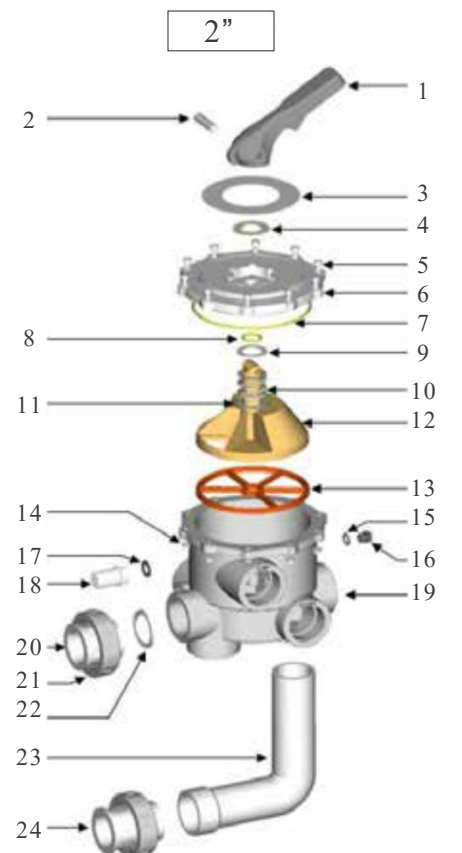

Ventil 1"½-2" za filter Riva lta Side (pre 2017) e Verduno

1"½

Cod. 1080209 (PS-6103)

RIF.	ŠIFRA	OPIS	CENA
1+2+4	600-13209	Ručka ventila Riva lta 1" ½ cma	6,20 €
13	600-10472	Zvezdasta zaptivka ventila 1" ½ cma #	6,90 €
15+16	600-10464	Set čepa oduška ventila Riva lta	2,00 €
17	600-10465	Ravnina za ptivka vizira 25x15x1.5 #	1,50 €
17+18	600-10141	Set providnog vizira ventila sa o-prstenom	2,00 €
20+21+22	600-10476	Set spoja ventila 1" ½	18,00 €
21+23	600-00184	Ruka od 90° za ventil 1" ½ cma	19,40 €

Artikla l do iste ka za liha

2"

Cod. 1080210 (PS-6103)

RIF.	ŠIFRA	OPIS	CENA
1+2+4	600-13207	Ručka ventila riva lta 2" cma	7,50 €
13	600-10473	Zvezdasta zaptivka ventila 2" cma #	11,10 €
12+13	600-10474	Distributor sa za ptivkom 2"	50,70 €
15+16	600-01008	Set čepa oduška 1/4" sa o-prstenom Ø13x2,5	1,40 €
17	600-10465	Ravnina za ptivka vizira 25x15x1.5 #	1,50 €
17+18	600-10141	Set providnog vizira ventila con o-prstenom	2,00 €
20+21+22	600-00187	Set spoja ventila 2"	15,80 €
23+24	600-00179	Set kole na stog spoja ventila 2"	45,40 €

Artikla l do iste ka za liha