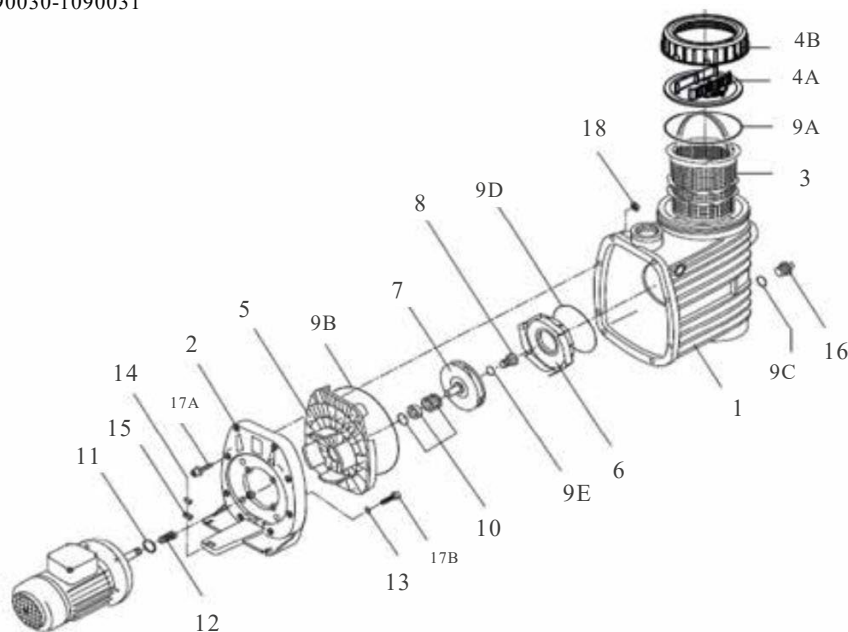

Badu Energy 20-25

Cod. 1090028-1090029-1090030-1090031

RIF.	ŠIFRA	OPIS	CENA
1	600-11419	Telo predfiltera 2" x 1" 1/2	280,40 €
2	600-11401	Prirubnica motor a pre dfiltera	103,60 €
3	600-11410	Korpica sa ručkom	39,60 €
4A	600-11414	Umetak providnog poklopca	44,00 €
4B	600-11416	Navrtka sa navojem po klopca	44,00 €
5	600-11280	Prirubnica crna	126,40 €
6	600-11281	Kućište lopatica	133,60 €
7	600-11282	Rotor Badu (rif. 20)	154,40 €
7	600-11283	Rotor Badu (rif. 25)	183,50 €
8	600-11284	Čep graničnika rotora	7,20 €
9A	600-11415	O-prsten poklopca 135x5 mm	7,20 €
9B	600-11285	O-prsten predfiltera 190x6 mm	12,40 €
9C	600-11408	O-prsten vijka 11x2.5 mm	3,20 €
9D	600-11409	O-prsten kućišta 98x5 mm	4,80 €
9E	600-11286	O-prsten čepa graničnika rotora 11x2,5 mm	5,60 €
10	600-11418	Mehanički zaptivač kompleta n 20 mm	120,70 €
11	600-11287	Prsten 45x18x4 mm top (rif. 20 -25 mono)	4,00 €
11	600-11288	Prsten 30x16,5x2 mm (rif. 20 tri)	3,20 €
11	600-11289	Prsten 30x18,5x2 mm (rif. 25 tri)	3,20 €
12	600-11290	Prsten toleranci je 12x18 mm	10,80 €
13	600-11424	Zaptivka 8.4 mm	3,20 €
14	600-11425	Odbojnik 10x10x27 mm	4,80 €
15	600-11426	Adaptirna osnovica	3,20 €
16	600-11427	Vijak 1/4"	4,00 €
17A	600-11428	Vijak m 6 x 60 sa šajbnama	4,00 €
17B	600-11429	Vijak m 8 x 25	3,20 €
18	600-11430	Navrtka	2,40 €