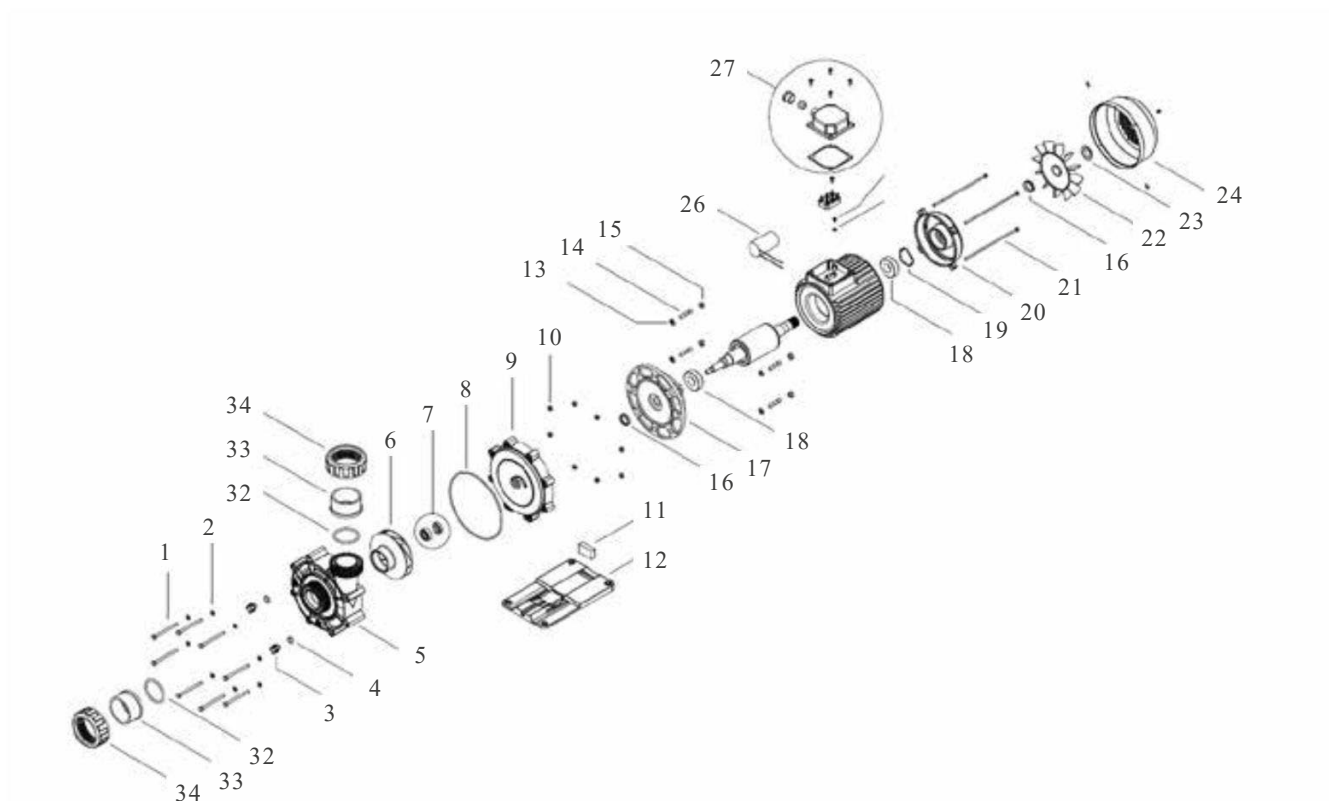

Adria Mini 1,5-2-3 HP

Cod. 1040037-1040038-1040046-1040047-1040048-1040049

Adria Mini 1 ,5-2-3 HP

Cod. 1040037-1040038-1040046-1040047-1040048-1040049

RIF.	ŠIFRA	O PIS	CENA
3 - 4	600-01008	Set ČEPA ispusta 1/4" con or Ø13 x2,5	1,40 €
5	600-11851	Telo pumpe	29,50 €
6a	600-11852	Rotor pumpe (1,5 HP)	29,40 €
6b	600-11853	Rotor pumpe (2 HP)	23,40 €
6c	600-11854	Rotor pumpe (3 HP)	25,20 €
7	600-01019	Mehanička zaptivka Ø15 mm	22,20 €
8	600-11855	Zaptivka tela pumpe 170	4,20 €
8+9	600-11856	Poklopac motora pumpe	39,00 €
11	600-11857	Tiha podloška	1,70 €
12	600-11858	Osnovica (1,5 HP)	10,50 €
16a	600-11860	V-prsten tip va -20 19x21 (1,5 HP), (*2 kom)	1,00 €
16b	600-11861	V-prsten tip va -25 24x27 (2-3 HP), (*2 kom)	19,20 €
16+17a	600-01526	Prirubnica motora (1,5 HP)	67,20 €
16+17b	600-01527	Prirubnica motora (2-3 HP)	79,20 €
18a	600-01023	Ležaj 6204 (1,5 HP) #	20,90 €
18b	600-01024	Ležaj 6205 (2-3 HP mono/tri) #	20,70 €
18+19b	600-11868	Set ležaja 6204 (1,5 HP), (2 kom)	20,00 €
18+19b	600-11869	Set ležaja 6205 (2-3 HP), (2 kom)	36,30 €
20a	600-01089	Poklopac motora (1,5 HP)	44,00 €
20b	600-02607	Poklopac motora (2-3 HP)	58,00 €
22a	600-01528	Ventilator motora (1,5 HP) #	2,90 €
22b	600-01529	Ventilator motora (2-3 HP) #	3,30 €
23b	600-01026	Prsten ventilatora motora (2-3 HP) #	0,60 €
24a	600-01504	Poklopac ventilatora (1,5 HP) #	3,30 €
22+23+24	600-01112	Set ventilatora i poklopca ventilatora (1,5 HP)	12,30 €
22+23+24	600-01113	Set ventilatora i poklopca ventilatora (2-3 HP)	38,90 €
26a	600-01508	Kondenzator 35 mf za pumpu (1,5-3 HP)	26,10 €
26b	600-01690	Kondenzator 45 mf za pumpu (2 HP)	30,00 €
27a	600-11412	Povezna kutija (1,5-2-3 HP mono)	35,80 €
27b	600-11413	Povezna kutija (1,5-2-3 HP tri)	11,90 €
32	600-01029	O-prsten poveznog mufa Ø63	2,70 €
32+33+34	600-01114	Set poveznog mufa Ø63	11,00 €