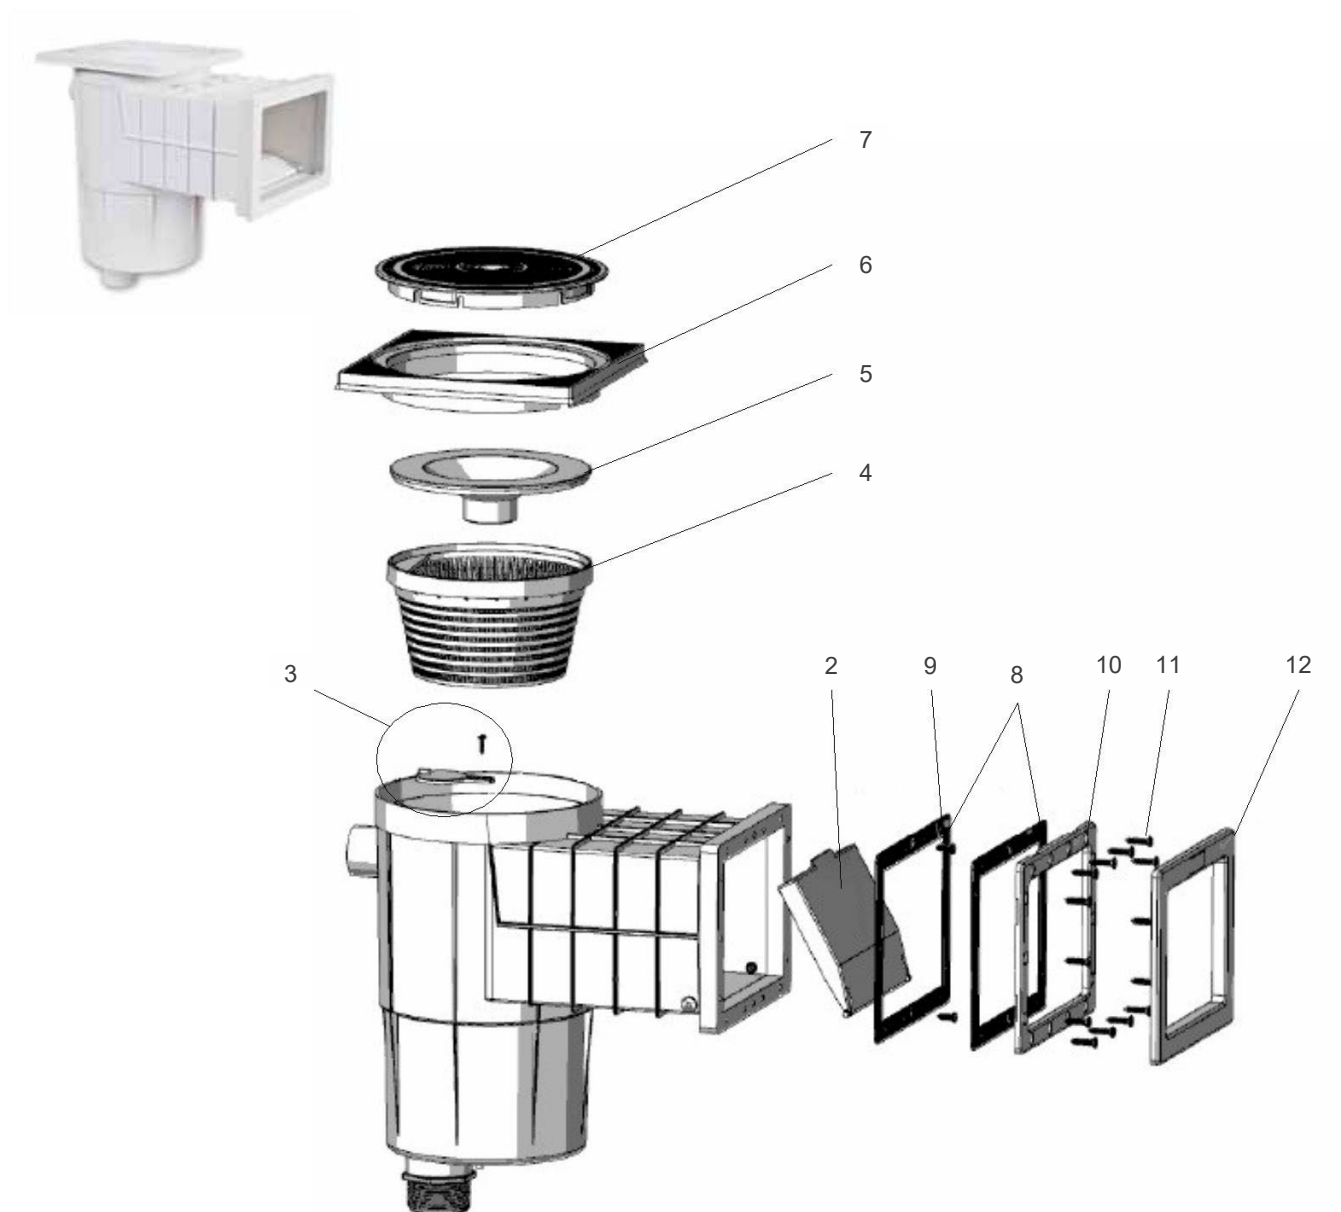

Otvor standard

Cod. 2220513

RIF.	ŠIFRA	OPIS	CENA
2	600-11356	Pluta juće krilce sa kukama	8,60 €
4	600-11358	Korpica prefiltera	12,40 €
5	600-11359	Skim vac	7,20 €
6	600-11600	Četvrtasti ram #	7,40 €
6+7	600-11601	Set (okrugli poklopac + ram)	10,60 €
8+9	600-11602	Lepljiva zaptivka	44,00 €
10+11	600-11634	Set prirubnice uski otvor	12,00 €
10	600-11604	Prirubnica uski otvor #	5,60 €
11	600-11605	Vijak DIN 7982 a2 5,5x25 #	6,40 €
12	600-11606	Štitnik prirubnice	6,00 €

Artikal do isteka zaliha