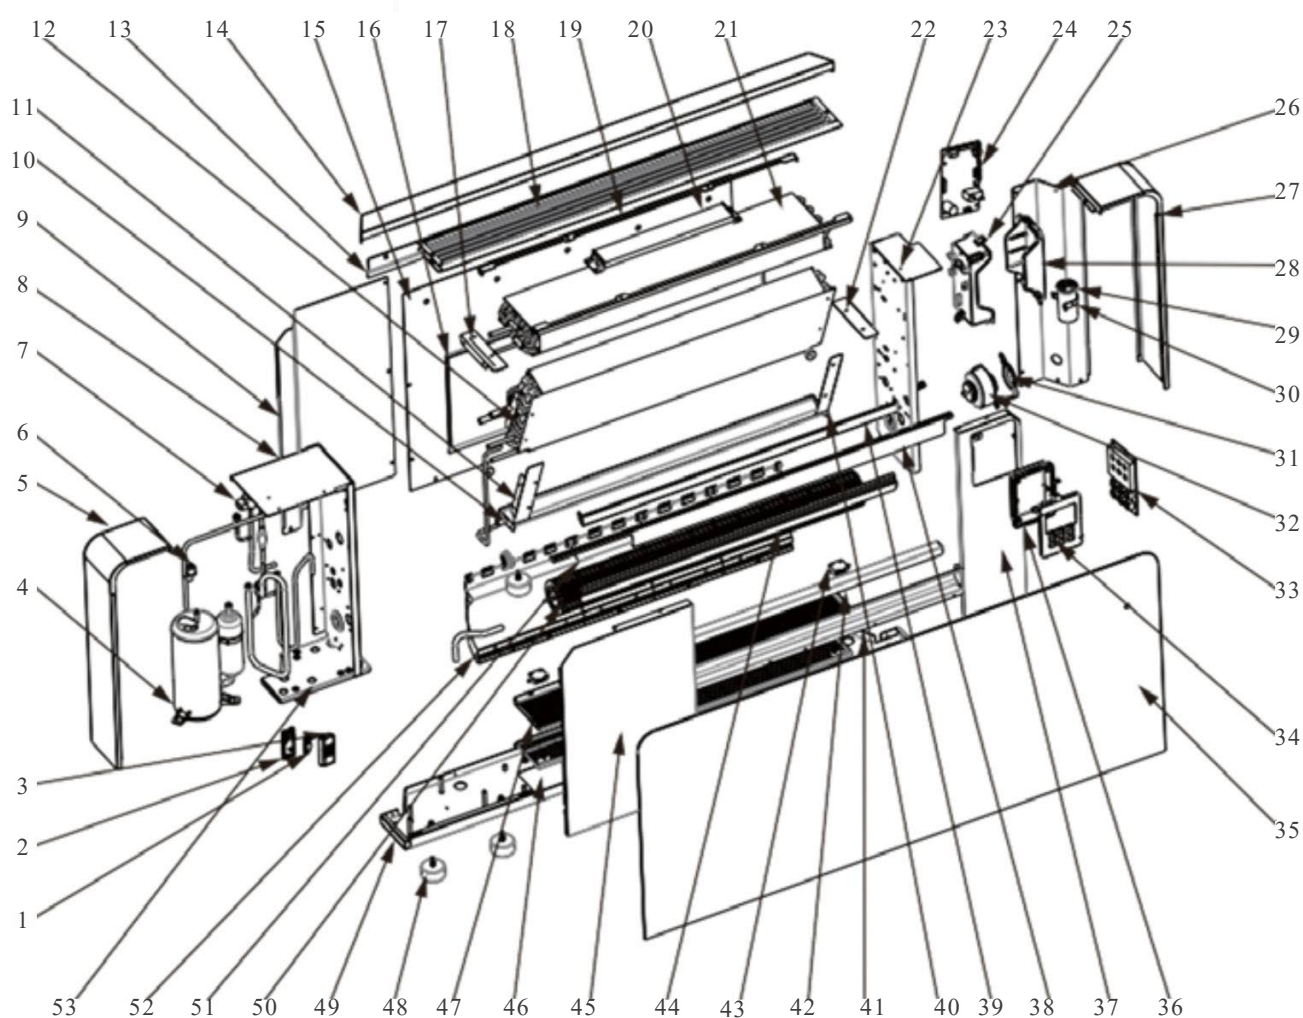

WD 3,5

Cod. 1041098

RIF.	ŠIFRA	OPIS	CENA
1	Na za hte v	Se n z o r v l a g e	Po ponudi
4	Na za hte v	k o m p r e s o r	Po ponudi
32	Na za hte v	M o t o r D C	Po ponudi
33	Na za hte v	D i s p l a y L E D	Po ponudi
47	Na za hte v	F i l t e r v a z d u h a	Po ponud
50	Na za hte v	C e v n i v e n t i l a t o r	po ponudi