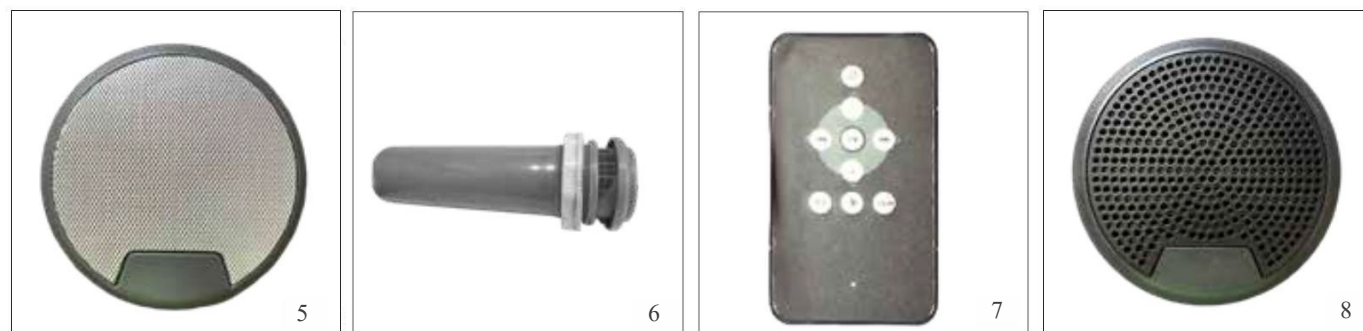

Artika l do iste ka za liha

MP3-Ra d io -Zvu čnici

RIF.	ŠIFRA	OPIS	CENA
1	600-10712	Mp3 usb ra d io	360,00 €
2	600-10175	Ante na za ra d io	40,00 €
3	600-10795	Zvu čnik za vodu AV NEW SERIES #	100,00 €
5	600-11313	Cove r zvu čnik mode l AQ	4,00 €
6	600-10708	Zvu čnik POP UP AV OLD SERIES #	165,00 €
7	600-11323	Da ljin ski up ra vlja č MP3 spa Ro ka	Po ponudi
8	600-11309	Ma ska zvu čne kutije YS	12,00 €
-	600-10701	Poklopac kutije Mp3	28,80 €