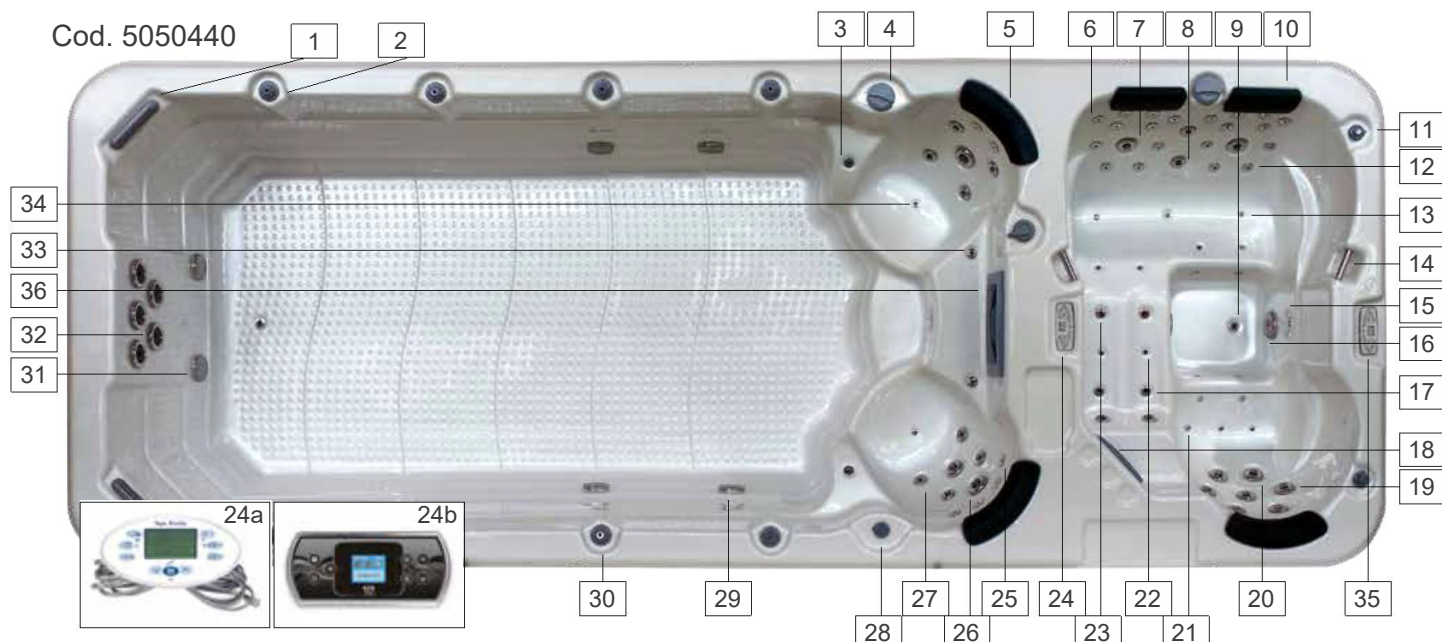

Cod. 5050440

RIF.	ŠIFRA	OPIS	CENA
1	600-01924	Vodopad oštrog mlaza - 01.092	51,00 €
2, 30	600-11329	Mlaznica - 01.208	suofferta
3,6,12,17,23,33,34	600-10764	Mlaz 1" - 01.224	10,00 €
4	600-10794	Raspršivač protoka vode 2"	32,00 €
5,25	600-10749	Naslona glave - 04.014	28,00 €
7,19,20,26	600-10183	Mlaz 4" rotacioni - 01.192	26,40 €
8,27	600-10182	Mlaz 3" rotacioni - 01.189	20,00 €
9	600-10186	Ispust - 6.021	10,40 €
10	600-10752	Naslona glave - 04.022	24,00 €
11,28	600-10797	Regulacioni ventil za zduha - 11.017	16,00 €
13,21,22	600-10181	Mlaz za zduha sa 9 rupa hromirani za spa	8,00 €
14	600-01923	Čelična ručka	12,00 €
15	600-01925	Telolampe	36,40 €
15	600-10176	Lampaled sa kablom	138,20 €
16,29,31	600-10185	Usis 2" - 09.016	20,80 €
18	600-10191	Skimer spa 50sf	108,00 €
18,36	600-10754	Filteruložak sa navojem spa h.20,5	36,00 €
32	600-12173	Mlaznica - 01.184	140,00 €
35	600-10791	Kontrolna tabla SP800	1.536,60 €
35	600-17008	Kontrolni taster SP800 (sa nalepnicom)	447,00 €
35	600-01930	Nalepnica za personalizovanje tastera SP800	37,00 €
36	600-10192	Skimer spa 100sf	477,90 €
PRE 2023			
24a	600-01947	Kontrolna tabla SP1200	2.054,10 €
24a	600-01919	Kontrolni taster SP1200 (sa lepljivom)	447,00 €
24a	600-01938	Nalepnica za pers. Kontrolnog tastera mod. 1200	39,20 €
OD 2023			
24b	600-811662	Kontrolna tabla YES5	224,00 €
24b	600-811663	Kontrolni taster K506	623,30 €