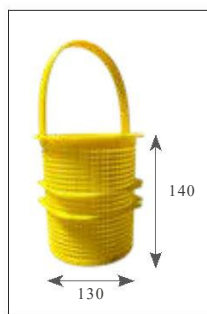

Badu Energy 20-25

Cod. 1090028-1090029-1090030-1090031

RIF.	ŠIFRA	OPIS	CENA
1	600-11419	Telo predfiltera 2" x 1" 1/2	280,40 €
2	600-11401	Prirubnica motor a pre dfiltera	103,60 €
3	600-11410	Korpica sa ručkom	39,60 €
4A	600-11414	Umetak providnog poklopca	44,00 €
4B	600-11416	Navrtka sa navojem po klopca	44,00 €
5	600-11280	Prirubnica crna	126,40 €
6	600-11281	Kućište lopatica	133,60 €
7	600-11282	Rotor Badu (rif. 20)	154,40 €
7	600-11283	Rotor Badu (rif. 25)	183,50 €
8	600-11284	Čep graničnika rotora	7,20 €
9A	600-11415	O-prsten poklopca 135x5 mm	7,20 €
9B	600-11285	O-prsten predfiltera 190x6 mm	12,40 €
9C	600-11408	O-prsten vijka 11x2.5 mm	3,20 €
9D	600-11409	O-prsten kućišta 98x5 mm	4,80 €
9E	600-11286	O-prsten čepa graničnika rotora 11x2,5 mm	5,60 €
10	600-11418	Mehanički zaptivač kompleta n 20 mm	120,70 €
11	600-11287	Prsten 45x18x4 mm top (rif. 20 -25 mono)	4,00 €
11	600-11288	Prsten 30x16,5x2 mm (rif. 20 tri)	3,20 €
11	600-11289	Prsten 30x18,5x2 mm (rif. 25 tri)	3,20 €
12	600-11290	Prsten toleranci je 12x18 mm	10,80 €
13	600-11424	Zaptivka 8.4 mm	3,20 €
14	600-11425	Odbojnik 10x10x27 mm	4,80 €
15	600-11426	Adaptirna osnovica	3,20 €
16	600-11427	Vijak 1/4"	4,00 €
17A	600-11428	Vijak m 6 x 60 sa šajbnama	4,00 €
17B	600-11429	Vijak m 8 x 25	3,20 €
18	600-11430	Navrtka	2,40 €