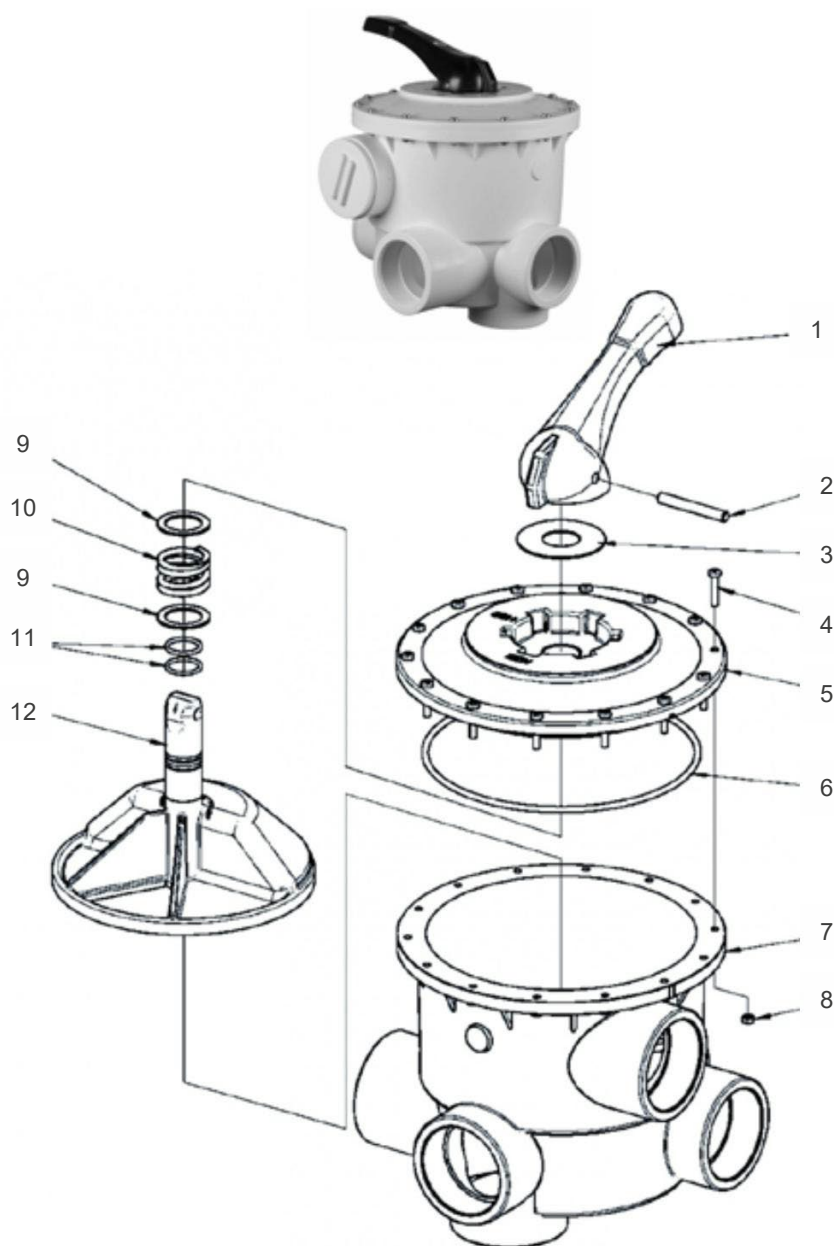

SM 30

Cod. 1080213

RIF.	ŠIFRA	OPIS	CENA
1	600-10480	Crna ručka	45,50 €
5	600-10481	Poklopac ventila povratnog ispiranja	207,20 €
12	600-10482	Ploča ventila povratnog ispiranja	364,90 €
1+3+5 9+12	600-10483	Set gornjeg dela ventila povratnog ispiranja	710,00 €
3+6+9 11+12	600-10484	Set za ptivki ventila povratnog ispiranja	424,90 €