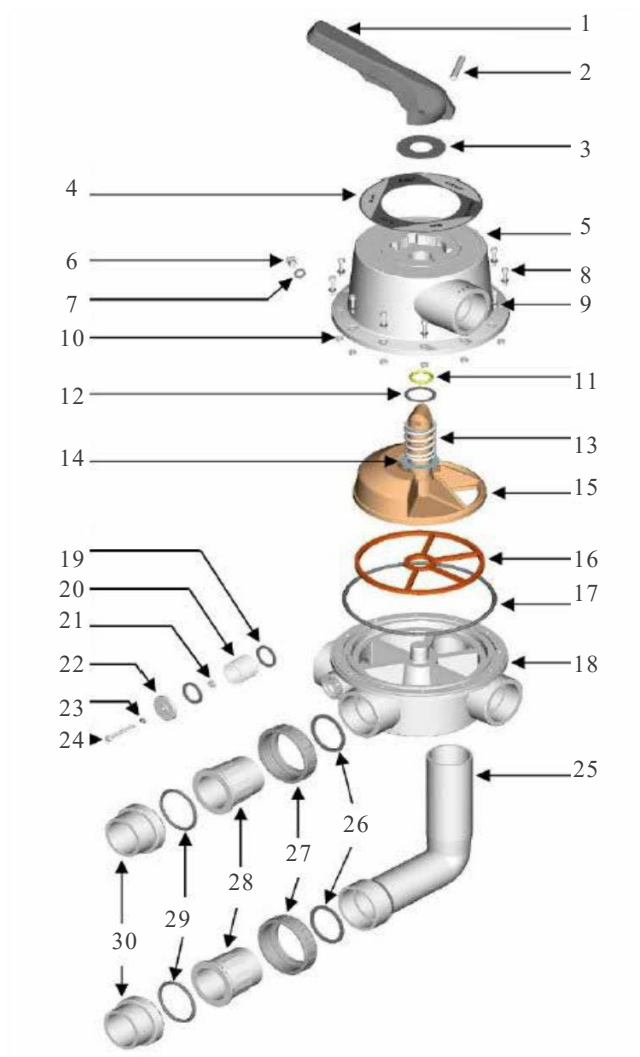

Ventil 2"½ za filter Riva lta Side (pre 2017) i Verduno

Cod. 1080208 (PS-6200)

RIF.	ŠIFRA	OPIS	CENA
1+2+3	600-13214	Ručka ventila Riva lta 2" ½	31,10 €
6+7	600-10464	Set čepa oduška ventila Riva lta	2,00 €
16	600-13204	Zvezdasta zaptivka ventila 2" ½ cma #	25,00 €
12+16+17	600-13205	Set zaptivke ventila 2" ½	27,20 €
26+27+28 29+30	600-13203	Spojnica za ventil 2" ½	44,40 €
25+26+27	600-13206	Rukana 90° za ventil 2" ½ crna	51,00 €
26	600-13213	Zaptivka ravna 72x61x3.5, (2 kom)	4,40 €
29+30	600-13212	Set spojnog mufa 75 sa zaptivkom	11,60 €

Artikla l do iste ka za liha