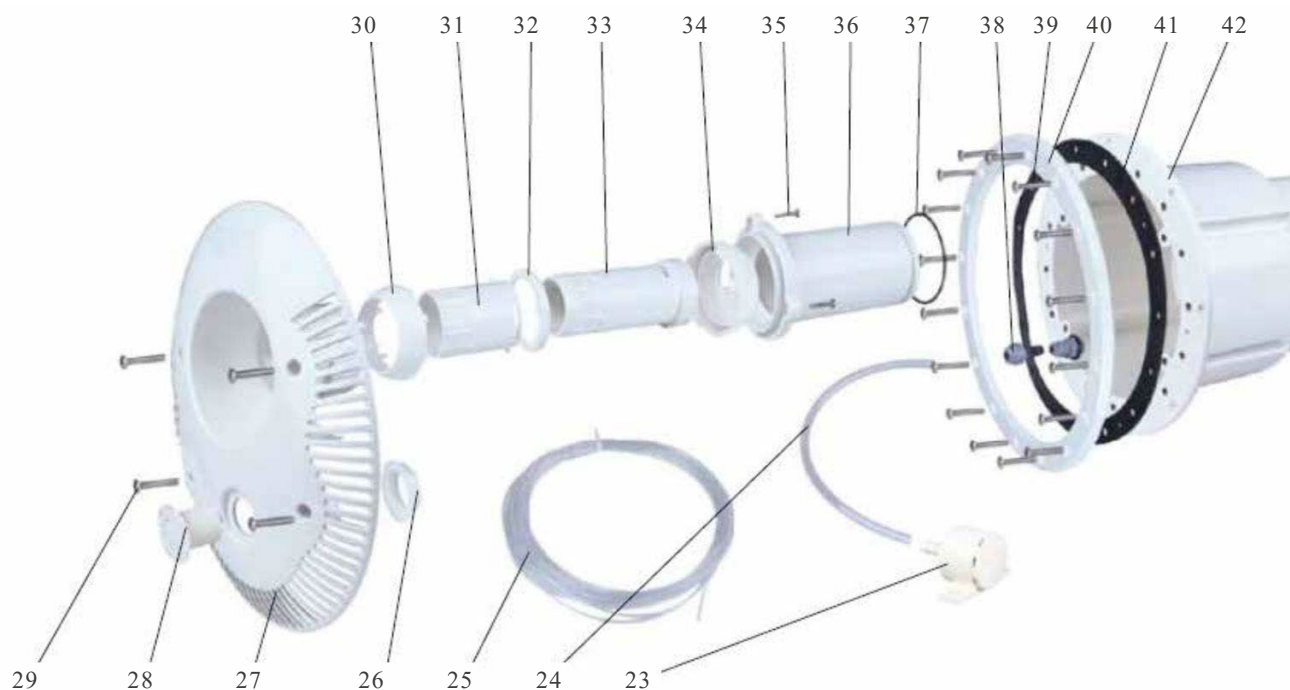

Mlaznica Niagara

Cod. 1040057

RIF.	ŠIFRA	OPIS	CENA
24	600-04000	Savitljiva cev mlaznica Niagara	7,10 €
25	600-04001	Cev pneumatskog tastera Niagara (6 m)	24,80 €
37	600-04003	Fasada Niagara	235,00 €
28 + 26	600-04004	Taster + navrtka mlaznice Niagara	29,50 €
30	600-04005	Set vijaka mlaznice Niagara, (4 kom)	2,40 €
38a	600-04014	O-prsten povezni Niagara	6,00 €
38b	600-04015	Spojka tastera Niagara	12,00 €
39	600-04019	Vijci za mlaznicu Niagara	2,40 €
40	600-04017	Prirubnica mlaznica Niagara	47,10 €
41	600-04018	Lepljiva zaptivka Niagara	14,20 €
32	su richiesta	Čaura	7,10 €
23	600-04027	Usisniventil	7,10 €