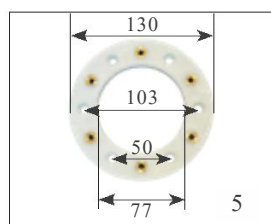

Be llo w J e t

Cod. 1070251