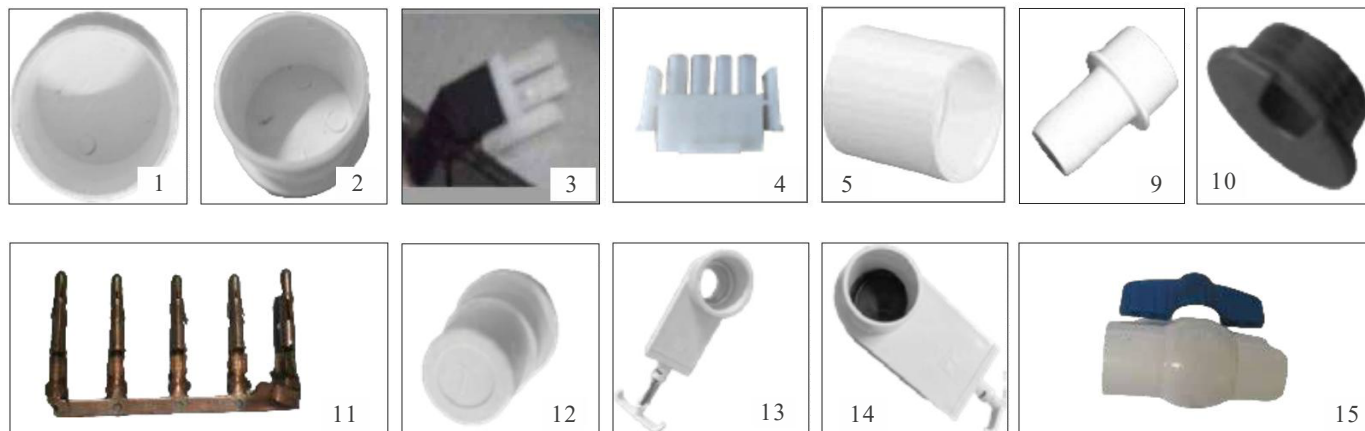

Mešani fitting

RIF.	ŠIFRA	OPIS	CENA
1	600-10717	Ka lo ta 1 ½ (za 12 raspršavajućih mlaznica)	3,10 €
2	600-10165	Ka lo ta 2"	4,30 €
3	600-10762	Konektor 2 polni	1,60 €
4	600-10761	Konektor 4 polni	2,00 €
5	600-10149	Muf 1" za SPA	5,60 €
6	600-10150	Muf 1½" za SPA	4,00 €
7	600-10152	Muf 2" per SPA	3,20 €
8	600-10151	Muf 2½" za SPA	16,00 €
9	600-10785	Držač gume od 1" - ¾	1,20 €
10	600-01901	Kutija za skrivene kablove	1,60 €
11	600-00691	Muška osovina konektora SPA 600-10761	0,80 €
12	600-01914	Terminalni čep	0,40 €
13	600-01913	Za sunski ventil 1 ½"	29,90 €
14	600-01912	Za sunski ventil 2"	39,30 €
15	600-01966	Kuglasti ventil za vodopad SPA 3/4"	13,10 €

Cevi

RIF.	ŠIFRA	OPIS	CENA
-	600-10732	Nespiralna cev od 3/4 providna	7,10 €
-	600-01946	Fleksibilna spiralna cev 1" 1/2	15,40 €
-	600-10758	Fleksibilna spiralna bela cev ¾"	6,60 €
-	600-10756	Fleksibilna cev 1"	9,30 €
-	600-10757	Fleksibilna spiralna cev 2"	19,60 €
-	600-01944	Tvrda cev ½"	8,00 €
-	600-01943	Tvrda cev ¾"	4,00 €
-	600-01945	Tvrda cev 1"	11,20 €
-	600-01941	Tvrda cev 1½"	11,20 €
-	600-01942	Tvrda cev 2"	17,30 €