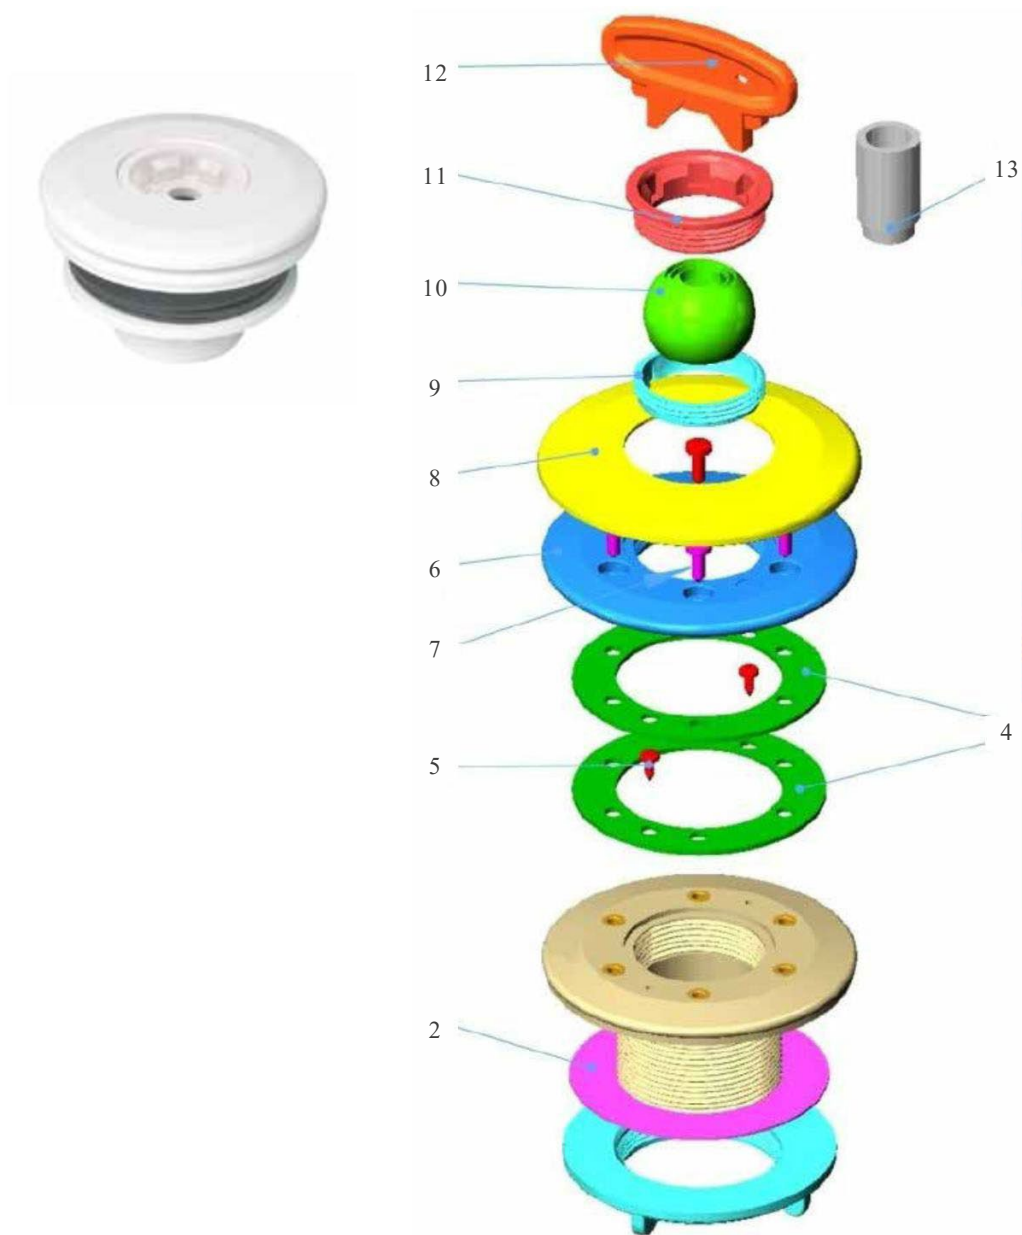

Usisna uzidna mlaznica, sa mesinganim umetcima, za liner

Cod. 2220502

RIF.	ŠIFRA	OPIS	CENA
2a	600-11616	Ravna zaptivka (60 x 95 x 1 mm)	1,30 €
2b	600-11612	Blokirajuća navrtka sa zaptivkom	4,40 €
4	600-11618	Lepljiva ravna navrtka , (1 kom)	2,90 €
4+6+7	600-11631	Komplet (prirubnica + zaptivka + vjci)	14,00 €
9	600-11623	Univerzalni prsten sa navojem #	0,70 €
8-13	600-11632	Kuglični kompletan set	14,30 €