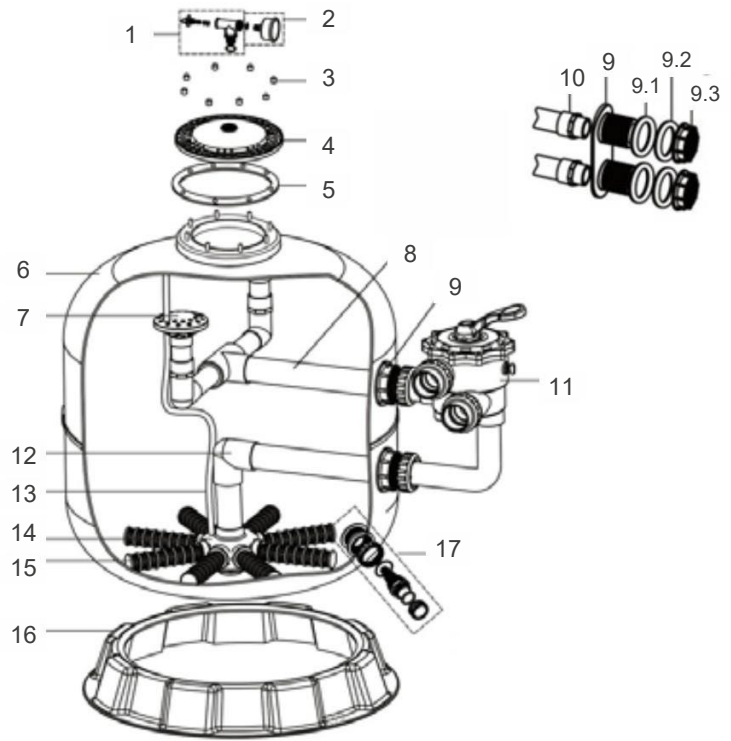

Rivalta Side 760 -900 (dal 2017)

Cod. 1080073 -1080070

RIF.	ŠIFRA	OPIS	CENA
1	600-00790	Te manometar	5,40 €
2	600-00791	Manometar 1/4"	23,80 €
3	600-17000	Na vrtka poklopca	3,70 €
	600-17001	Debljina navrtke poklopca	3,70 €
4	600-11023	Cmipoklopac	53,70 €
	600-11041	Providni poklopac	53,70 €
5	600-11024	Zaptivka prirubnice	14,10 €
7	600-00795	Difuzor	13,50 €
8	600-00836	Sklop g omje distribucije (rif. 750-900-1000)	98,90 €
8.2	600-17002	Adapter za zidni prodor 1" ½	3,70 €
-	600-00814	Komplet zidnog prodora 2"	130,80 €
9	600-11035	Komplet baznog zidnog prodora 2"	73,90 €
9.1	600-11053	Zaptivka zidnog prodora 2"	9,80 €
9.2	600-11036	Spoljni adapter zidnog prodora 2"	8,00 €
9.3	600-11037	Na vrtka zidnog prodora 2"	6,80 €
10	600-11038	Adapter za zidni prodor 2"	4,30 €
11	1080206	6 polo žajni ventil side 2" pe ščani filter	179,00 €
12	600-00851	Donji sklop distribucije (rif. 750-900-1000)	40,30 €
13	600-17029	Providna cev za odu šak	13,50 €
14	600-00817	Donji difuzor sa rukama	26,90 €
15	600-00812	kolektor 18,5 cm filte ra (rif. 750-900)	11,00 €
16	600-17004	Postolje filte ra (rif. 750)	55,00 €
	600-17005	p osto lje filte ra (rif. 800-1000)	94,00 €
17	600-00797	Ko m p l e t a n i s p u s t filte ra (rif. 760-900)	26,90 €