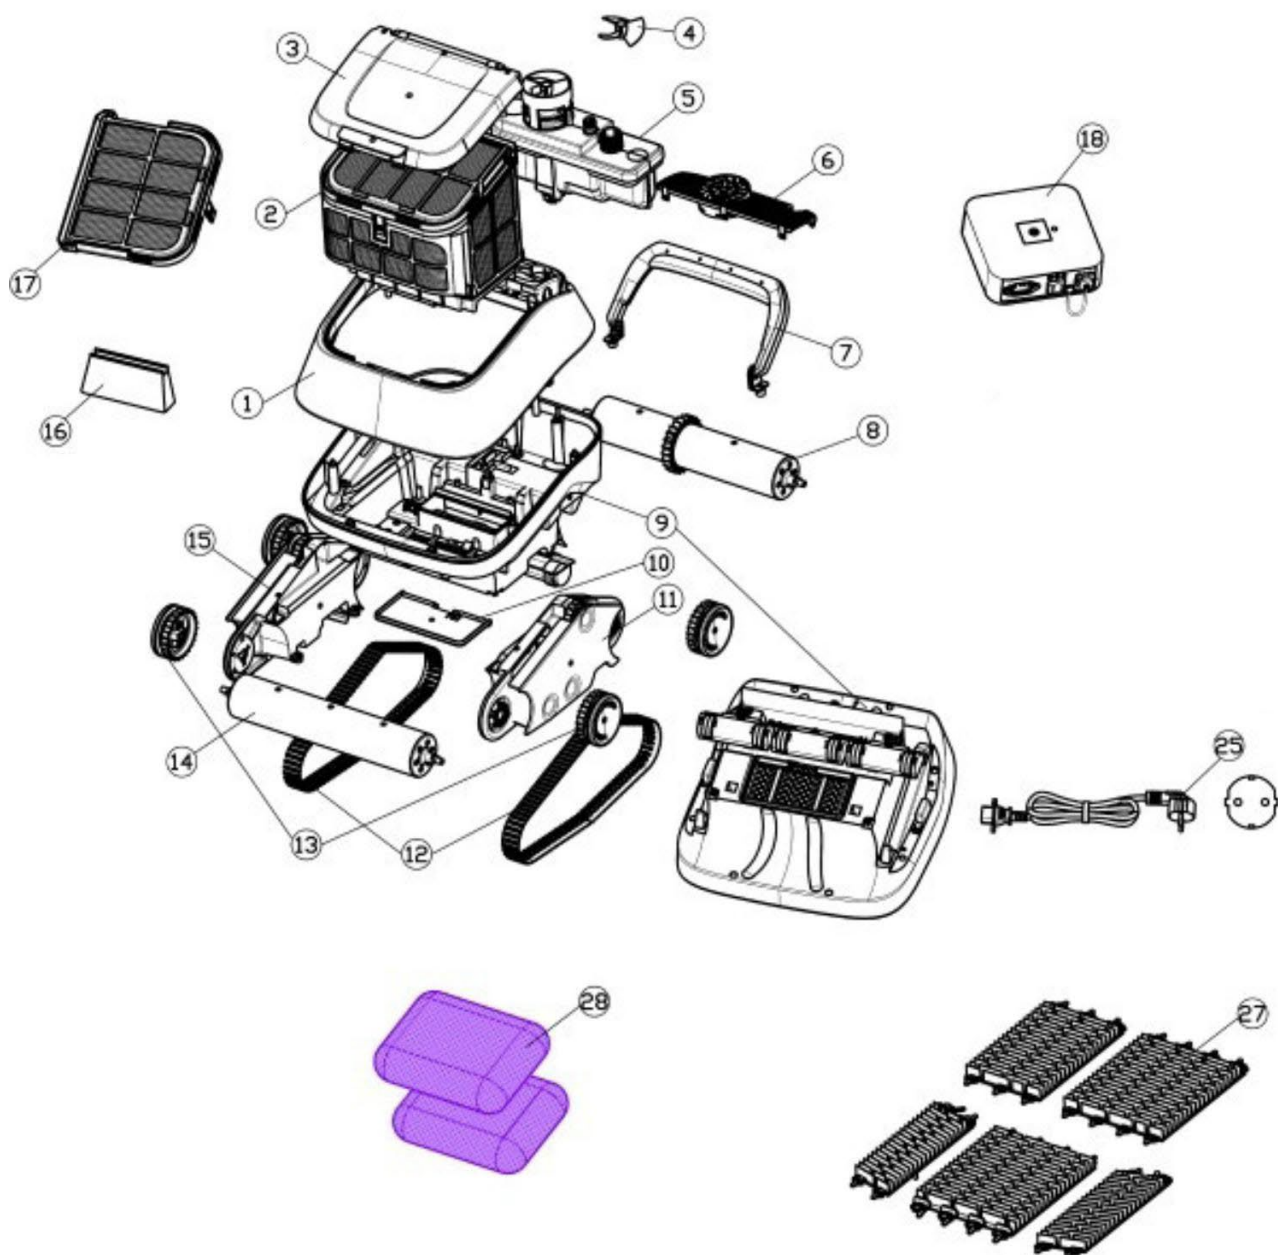

7310

Cod. 1055308

RIF.	ŠIFRA	OPIS	CENA
1	600-15547	Gornja školjka, tamno siva	35,80 €
2	600-15526	Korpica	66,60 €
3	600-15527	poklopac	15,40 €
4	600-15528	Turbina	4,60 €
5	600-15529	Blok motor	352,00 €
6	600-15530	Zaštitna rešetka propelera	18,80 €
7	600-15531	Ručka, crna	22,10 €
8	600-15532	Zadnji valjak sa zračnicama	32,90 €
9	600-15533	Donja školjka, tamno siva	82,80 €
10	600-15534	Rapidni ventil ispusta	6,30 €
11	600-15535	Bočni levi držač, crni	36,00 €
12	600-15536	Gusenice (pogonsko remenje) 2 kom, crne	47,10 €
13	600-15537	Točkovi - 4 kom, sivi	25,20 €
14	600-15538	Prednji valjak	23,80 €
15	600-15539	Noseći sklop dna strana, crno	36,00 €
17	600-15544	Gornji panel korpice	6,30 €
18	600-15543	Transformator 7310	198,50 €
20	600-15540	Plutajuće kablo 3 m	40,00 €
25	600-15542	Kablo napajanja. Evropski standard VDE	7,50 €
27	Na zahtev	Četke od PVC, 5 kom	Po ponudi
28	600-15546	Fini filteri 2 kom	24,60 €
30	600-10527	Set od 3 točka	50,70 €
35	Na zahtev	Zamenska navrtka od 2 kom za kablo robot	Po ponudi
Pre 2020			
19	Na zahtev	Set plutajućeg kabla dužine 13m + plovak sa obrtnim konektorom	Po ponudi
Od 2020			
19	Na zahtev	Plutajuće kablo 13m	Po ponudi
21	Na zahtev	Plovak sa spojem	Po ponudi