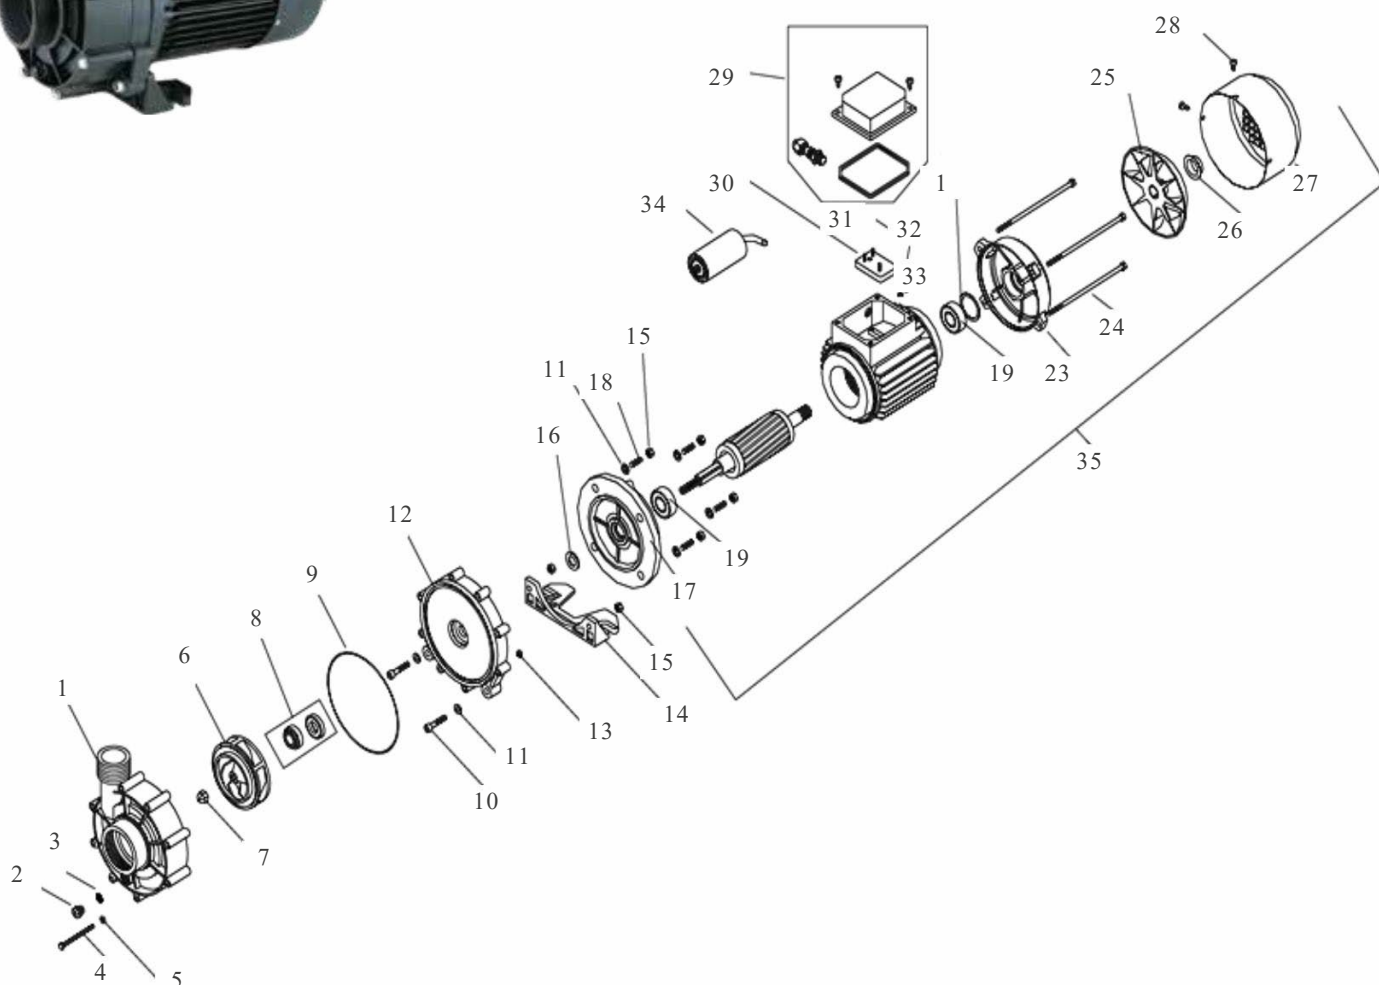

Adria BCC 3 HP

Cod. 1040025-1040026

RIF.	ŠIFRA	OPIS	CENA
1	600-01535	Telo pumpe #	41,40 €
2 - 3	600-01008	Set čepa ispusta 1/4" con or Ø13 x2,5	1,40 €
6	600-01536	Rotor BCC	17,10 €
8	600-01058	Mehanički zaptivač Ø20	66,10 €
12	600-01501	Poklopac tela pumpe Adria bcc #	47,10 €
9	600-01537	Zaptivka tela pumpe #	3,60 €
19	600-11869	Set ležaja 6205 (2-3 HP), (2 kom)	36,30 €
25	600-01529	Ventilator motora (2-3 HP) #	3,30 €
25	600-01113	Set ventilatora i poklopca ventilatora (2-3 HP)	38,90 €
26	600-01026	Prsten ventilatora motora (2-3 HP) #	0,60 €

Artikla do isteka za liha