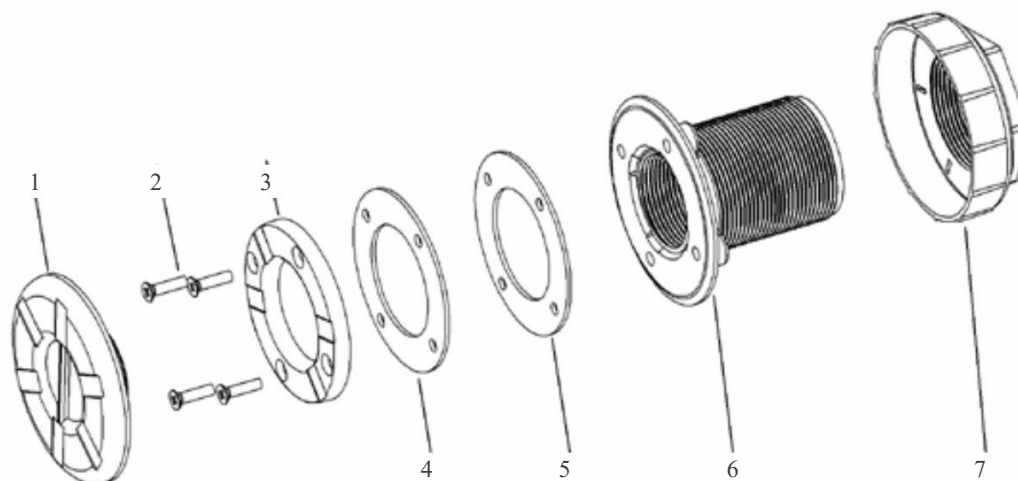

Usisna mlaznica sa čepom GM-24

Cod. 1070357-1070374-1070375-1070376-1070377-1070378

1070335-1070336-1070337-1070338-1070339-1070340

RIF.	ŠIFRA	OPIS	CENA
1a	600-811661	Čep 1 ½ se rije GM beli	5,40 €
1b	600-811665	Čep 1 ½ se rije GM svetlo plavi	4,90 €
1c	600-811666	Čep 1 ½ se rije GM plavi	4,90 €
1d	600-811667	Čep 1 ½ se rije GM sivi	4,90 €
1e	600-811668	Čep 1 ½ se rije GM pesak	4,90 €
1f	600-811669	Čep 1 ½ se rije GM grigio antracita	4,90 €
2	600-00299	Kompletna vijaka 5,5X25, (4 pz)	0,80 €
3	600-811659	Prirubnica se rije GM	2,10 €
4	600-00627	Zaptivka bela d88x54x2+4fd6 sud73	1,20 €
5	600-00626	Zaptivka bela lepljiva D.88X54X2+4FD6 SU D73	1,40 €
6	600-00515	Telo mlaznice bez umetaka GM-18	5,40 €
7	600-811656	Navrtka 2° se rije GM	4,50 €
--	600-11469	Ravna zaptivka tanki zid Real	4,00 €