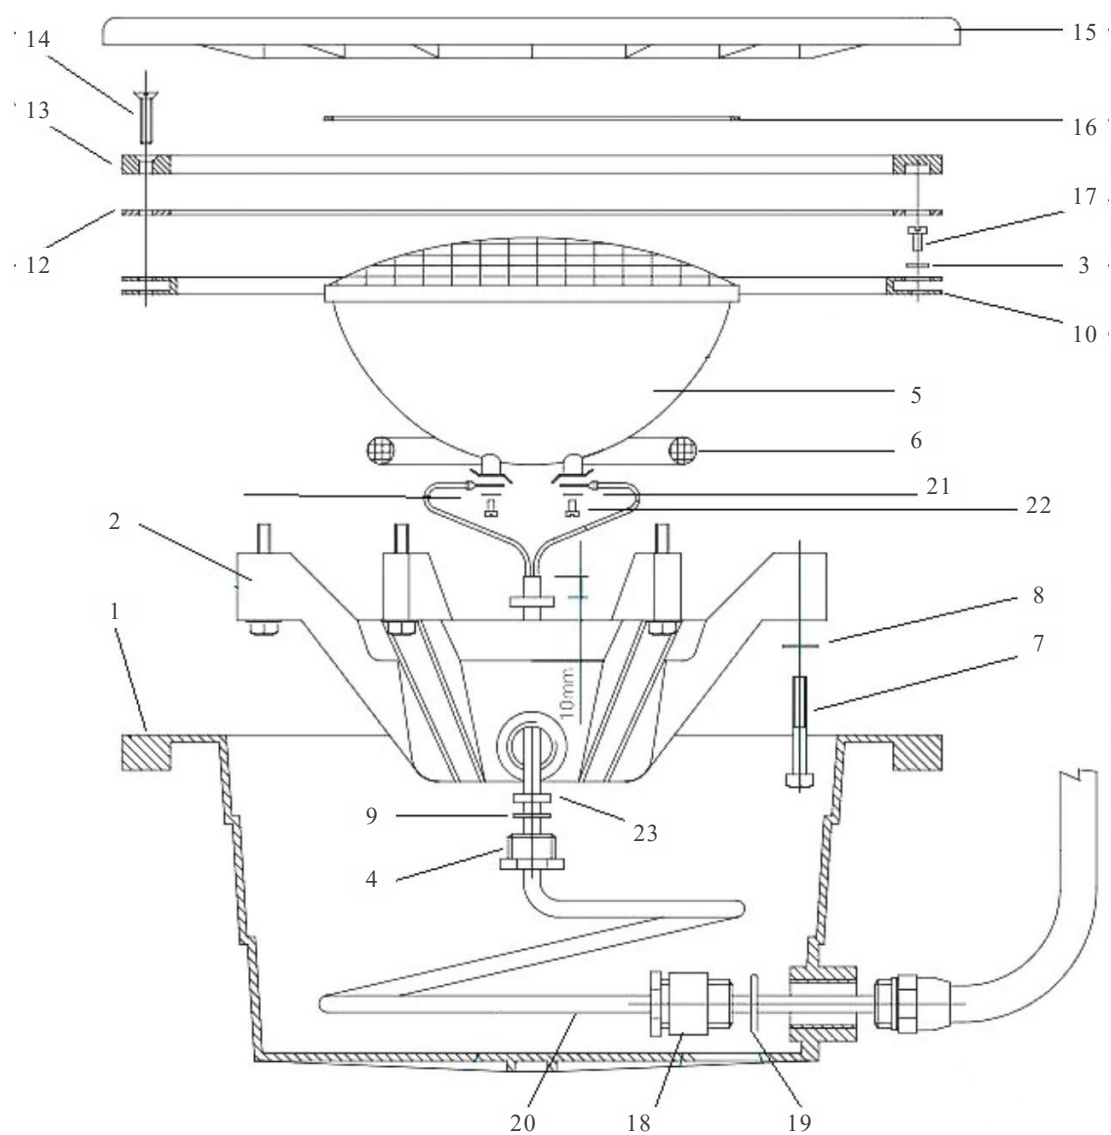

Komplet bazena c.a./liner Pool's

cod. 1070112

Komplet bazena c.a./liner Pool's

cod. 1070112

RIF.	ŠIFRA	OPIS	CENA
1	600-00148	Niša sijalice za prefabrikovane panele od metala ili betona sa membranom od pvc	75,10 €
2	600-12726	Kalota za usijane reflektore	25,80 €
5	1070047	Sijalica 300w 12v	29,00 €
6	600-00144	Zaptivka o-prstena kalote	12,00 €
7	600-12727	Vijak 6x35 a4 d0933 u5739, (* 6 kom)	0,80 €
8	600-12728	Ravnja šajbna m6 a4, (* 6 kom)	0,20 €
10	600-12729	Zaptivka sandwich za prefabrikovane metalne panele	34,00 €
12	600-00147	Lepljiva zaptivka prirubnice (* 2 kom za beton + membrana)	17,30 €
14	600-00145	Vijak tps 6x20 a4 d0965 u7688, (* 10 kom)	0,54 €
15	600-00129	Frontalni prsten reflektora	39,60 €
16	600-00141	Zaptivka sijalice	3,80 €
18a	600-00146	Kablovska uvodnica od mesinga za nišu 5/8" za usijane reflektore, (1 kom za pozicije 4, 9, 19, 23)	30,60 €
18b	600-12730	Kablovska uvodnica od mesinga za nišu da 5/8" za led reflektore	56,30 €
3+10 +12+13 +14+17	1070117	Kompletna niša u opremi bez kablovske uvodnice (niša reflektora, zaptivna prirubnica od mesinga, zaptivka sandwich, 2 kom gumenih zaptivki sa lepkom, čelični vijci)	209,90 €
--	1070116	Telo reflektora ABS beli u kompletu sa sijalicom 300 watt	
26	600-12733	Razvodna kutija sa 2 reflektora po standardu cein ABS beli	43,20 €
27b	600-12735	Zaptivka poklopca razvodne kutije	1,50 €
28	600-00142	Kompletna oprema za prefabrikovane panele od metala (mesingana prirubnica, zaptivke sandwich, 2 kom gumenih zaptivki sa lepilom, čelični vijci)	128,70 €

* Količina prisutna u reflektoru, artikal u pojedinačnoj prodaji

Naručiti potrebnu količinu