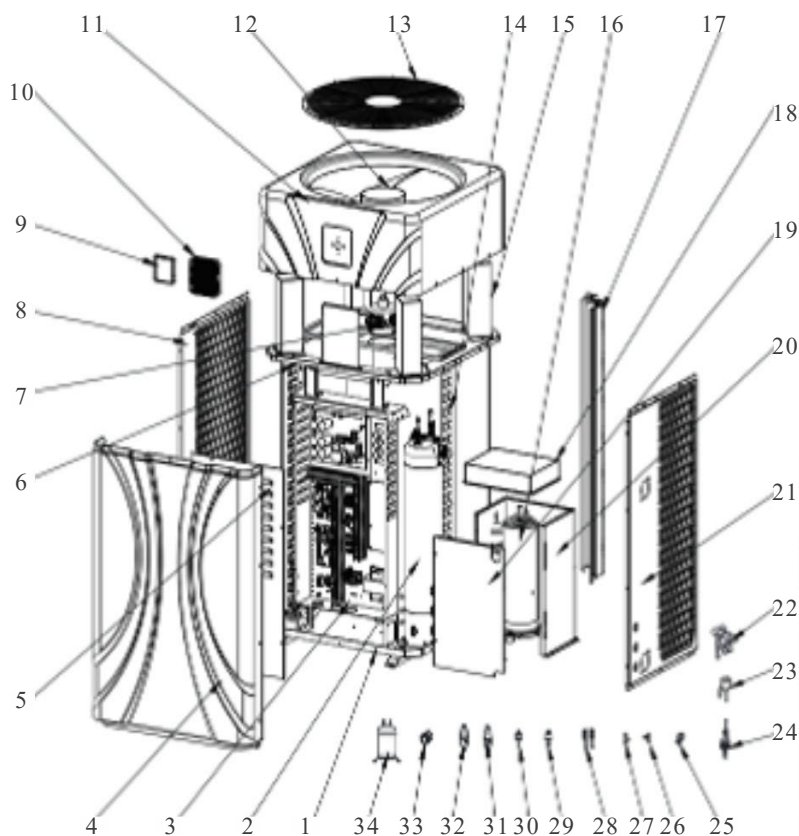

Evo V 80T

Cod. 1041425

RIF.	ŠIFRA	OPIS	CENA
2	600-30238	Izmenjiva č od titanijuma V80	1.025,00 €
7	600-30247	Motor ventilatora V70 V80	524,10 €
9	600-30311	Kontrolni panel EVO M & V & P	356,80 €
16	600-30243	Kompresor M70T V70 V80	1.678,00 €
24	600-30267	Sensore protoka EVO V M60 M70T	33,50 €
29	600-30273	Senzor niskog pritiska	16,80 €
30	600-30278	Senzor visokog pritiska	16,80 €
36	600-30281	Kartica kondenzatora M70T V70 V80	245,30 €
38	600-30275	Reaktor	228,60 €
45	600-30274	Daljinski prekidač	16,80 €
46	600-30334	Kontrolna kartica brzine ventilatora V80T	106,00 €
48	600-30305	Kartica inverter V80T	1.984,60 €
-	600-30511	Grla 50×1.5"	22,30 €