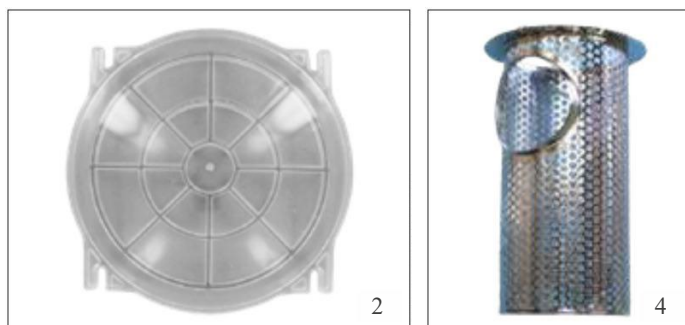

Pumpa Aurora SA predfilterom 7,5-10-12,5 CV serie AT
Pumpa Aurora **bez** predfiltera 4-5,5-7,5-10-12,5 CV serie AT

Cod. 1090172-1090173-1090174

Cod. 1090176-1090177-1090178-1090179

RIF.	ŠIFRA	OPIS	CENA
1	600-01090	Set Jabučica predfiltera , (4 kom)	27,60 €
2+3	600-01091	Set poklopca predfiltera+o-prsten Aurora	52,40 €
3	600-01092	Zaptivka poklopca predfiltera Ø210x6,5	7,60 €
4	600-01093	Korpic a predfiltera inox	376,20 €
6+7	600-01008	Set čep ispusta 1/4" sa o-prstenom Ø13x2,5	1,40 €
8	600-01094	Te lo predfiltera 7,5-10-12,5 HP	181,40 €
9+10	600-01096	Set o-prsten poklopca motora 7,5-10-12,5 HP (Ø114x6 + Ø288x4)	11,20 €
11a	600-01186	te lo Aurora sa predfilterom 7,5-10-12,5 HP	164,80 €
11b	600-11587	te lo pumpe Atlas bez predfiltera	292,80 €
14	600-01097	Rotor 4 HP (plastika) pumpa bez predfiltera	46,60 €
14	600-01098	Rotor 5,5 HP (plastika) pumpa bez predfiltera	44,70 €
14	600-11589	Rotor 7,5 HP (plastika)	103,10 €
14	600-11590	Rotor 10 HP (plastika), pre 2024	100,60 €
14	600-11859	Rotor 12,5 HP (plastika), pre 2024	128,40 €
14	600-01195	Rotor 10 HP (bronz a), od 2024	1.488,00 €
14	600-01196	Rotor 12,5 HP (bronz a), od 2024	1.552,00 €
15	600-01099	Me ha nička zaptivka Ø25	67,60 €
27	600-01100	Na vrtka mufa Ø110 5,5-7,5-10-12,5 HP #	50,60 €
28	600-01102	Pove zni muf Ø110 5,5-7,5-10-12,5 HP #	28,00 €
29	600-01104	To rična zaptivka mufa Ø121x8	4,70 €
27+28+29	600-01103	Set pove znog mufa Ø90 4 HP	50,40 €
27+28+29	600-01101	Set pove znog mufa Ø110 5,5-7,5-10-12,5 HP	77,30 €
30.2	600-01341	Set le žaja 6206 4 HP, (2 pz)	54,70 €
30.2	600-01342	Le žaj 6207 5,5-7,5 HP	33,00 €
30.2	600-01343	le žaj 6208 10-12,5 HP	56,50 €
30.5	600-01346	Poklopac ventila tora motora mec-100 4 HP #	75,70 €

Artika l do iste ka za liha