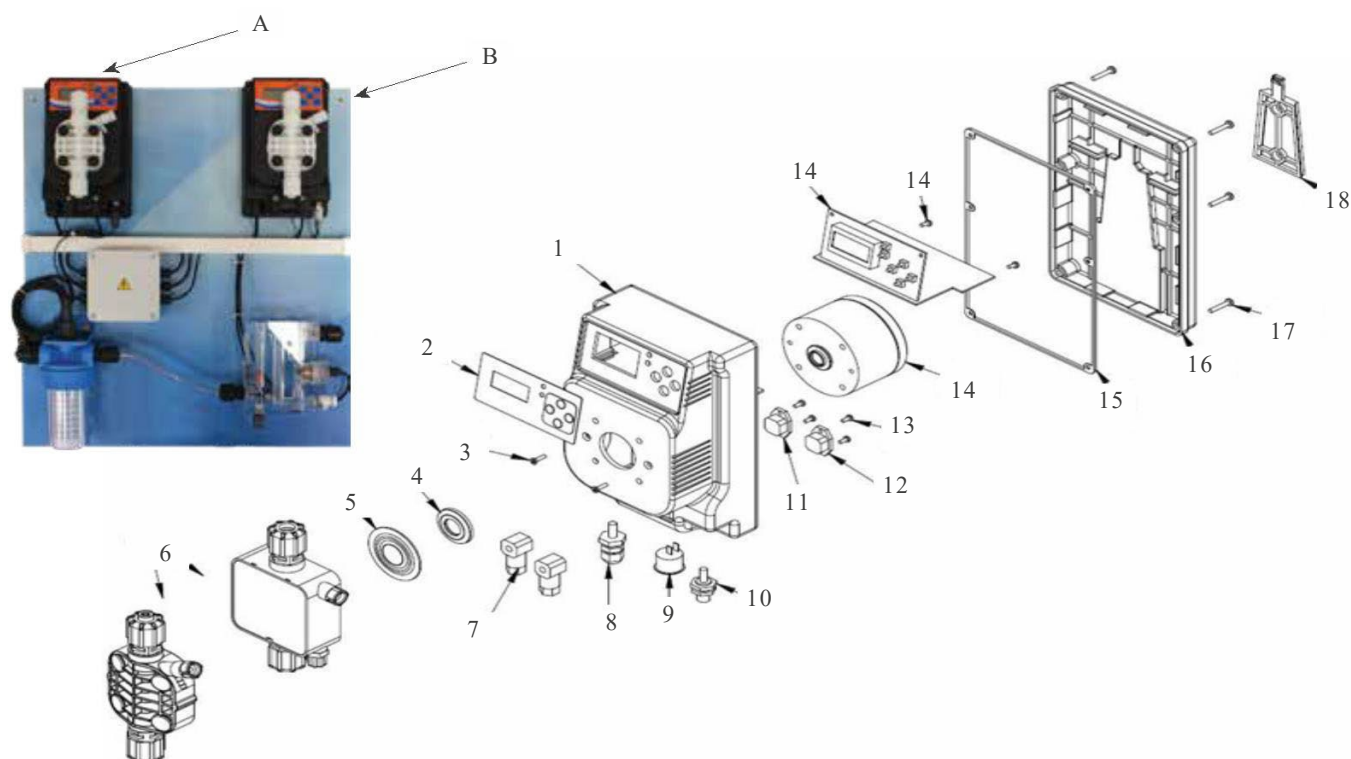

Panel Superior Pool pH I Hlor

Cod. 1075250

RIF.	ŠIFRA	OPIS	CENA
A	1075254	Ele ktromagnetna dozirna pumpa ME3 p H/ rx	600,10 €
B	1075255	Ele ktromagnetna dozirna pumpa ME3 c l	590,00 €
1	600-02438	Kutija pumpe EL10 p h-rx	26,10 €
2	600-02439	Etiketa p o lika r b o n a t EL10 p h-rx	27,80 €
3	600-00947	Vijak ts + m40x10 inox serie EL	0,30 €
4	600-00944	prirubnica klipa serie EL	8,70 €
5	600-00945	Diafra g ma p tfe serie EL	38,40 €
6	1075157	Telo pumpe p vdf serie EL	90,00 €
7	600-00951	Kone kotr 4 poli tipo http	20,80 €
8	600-00982	Uvodnica kabla m12x1,5 dozirne pumpe	4,50 €
9+10	600-00996	Navrt ka uvodnice kabla m12x1,5 dozirne pumpe	1,00 €
9+10	600-02434	Prekidač 250v 6a on -off	10,50 €
9+10	600-02414	Bnc un.navo j + kablo dozirne pumpe	16,60 €
11	600-02440	Postolje konektora nivo + kabla	17,30 €
12	600-02441	Postolje proto ka konektora + kabla	17,30 €
13	600-02442	Vijak aut. tc+ 2.9x9.5 inox	0,80 €
14	600-02489	Kompletan mgnēt m80x42 EL 5 lt	160,00 €
14	600-02443	Kompletan magnet m80x42 EL10 ph-rx	160,00 €
15	600-02444	Zaptivka za poklopac EL10 ph-rx	2,90 €
16	600-02445	Poklopac EL10 ph-rx	16,30 €
17	600-00960	Vijak aut. tc + 3,5x19 inox a2	0,20 €
18	600-00980	Set nosa ča pumpa serie EL	2,90 €
19	600-02446	Vijak aut. tc+ 2.9x6.5 inox a2	0,20 €
20	600-02447	Kolo pumpe EL10ph-rx	235,00 €