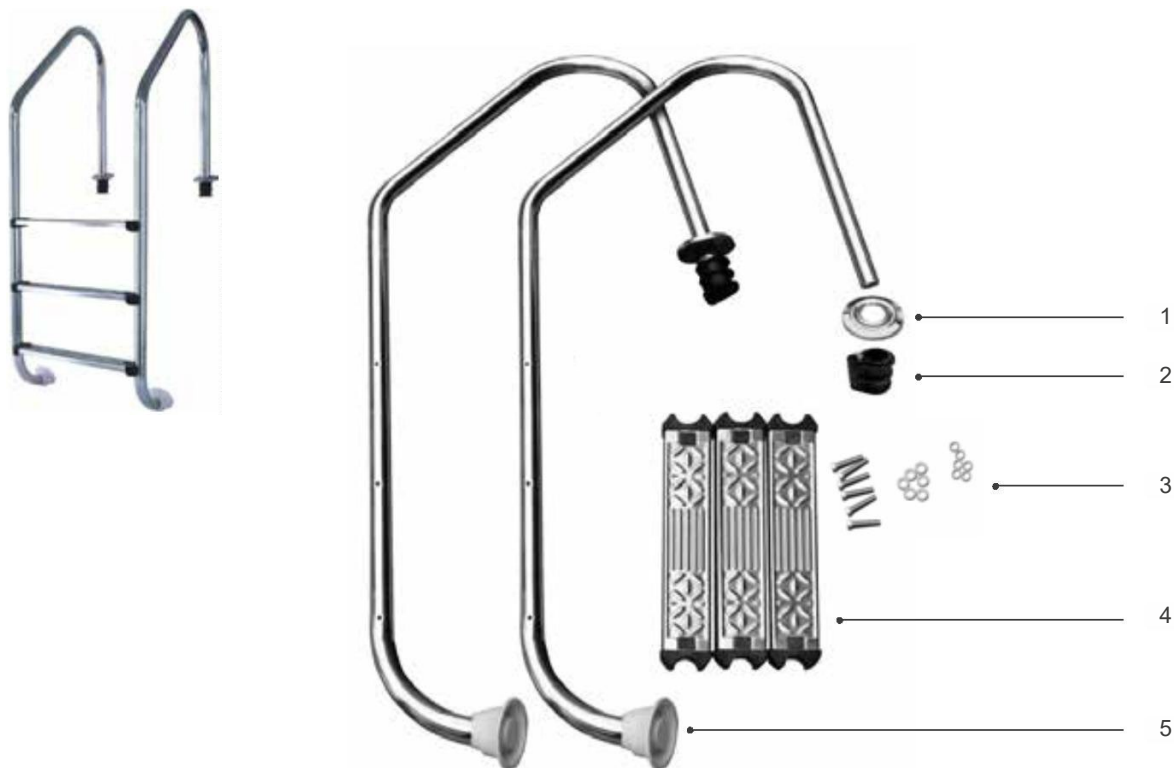

Orleans

Orleans sa 3 ili 4 stepenika , INOX 304, cev Ø42

Cod. 1025016 -1025017

RIF.	ŠIFRA	OPIS	CENA
1	600-21100	Maska prirubnice inox 304 (Ø 42 mm)	4,00 €
2a	600-21101	Slivnik za ankerisan je	8,10 €
2b	600-21114	Vijak za pričvršćivanje slivnika	3,30 €
3a	600-21115	Komplet vijaka inox 304 za 3 stepenika	9,00 €
3b	600-21103	Set vijaka inox 304 za 4 stepenika	6,60 €
4	600-21113	Protivklizni stepenik inox 304	25,30 €
5	600-21105	Čep stepenica (Ø 42 mm)	6,60 €

Orleans sa 3 ili 4 stepenika , INOX 316, cev Ø42

Cod. 1025018 -1025019

RIF.	ŠIFRA	OPIS	CENA
1	600-21106	Maska prirubnice inox 316 (Ø 42 mm)	6,00 €
2a	600-21101	Slivnik za ankerisan je	8,10 €
2b	600-21114	Vijak za pričvršćivanje slivnika	3,30 €
3a	600-21107	Set vijaka inox 316 za 3 stepenika	8,30 €
3b	600-21108	Set vijaka inox 316 za 4 stepenika	9,70 €
4	600-21109	Protivklizni stepenik inox 316	33,90 €
5	600-21105	Čep stepenica (Ø 42 mm)	6,60 €