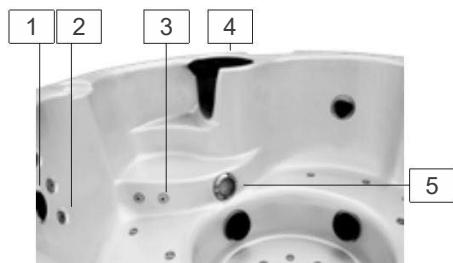

Cod. 5050458

RIF.	ŠIFRA	OPIS	CENA
1,6,12,15	600-10183	Mla z 4" ro ta c i o n i - 01.192	26,40 €
2,3,8,10	600-10764	G e t t o 1" - 01.224	10,00 €
4	600-10196	Po vršina oslonca nosača čaša	80,00 €
4	600-10193	Skim e r p l u t a j u ć i s a u l o š k o m z a s p a	112,00 €
4	600-10767	U l o ž a k z a p l u t a j u ć i S k i m e r s p a	32,00 €
5	600-01925	T e l o l a m p e	36,40 €
5	600-10176	L a m p a l e d s a k a b l o m	138,20 €
7	600-10197	R a s p r š i v a č a r o m a c m i z a s p a	32,00 €
9,17	600-10181	M l a z v a z d u h a s a 9 r u p a h r o m i r a n i z a s p a	8,00 €
2	600-10794	P r e u s m e r i v a č p r o t o k a v o d e 2"	32,00 €
3,11	600-10182	M l a z 3" k r u ž n i - 01.189	20,00 €
13	600-12171	m l a z 2.5" k r u ž n i - 01.186	20,00 €
14	600-10188	M l a z 2.5" k u g l e - 01.187	20,00 €
16	600-10185	U s i s 2" - 09.016	20,80 €
18	600-10186	O d v o d - 6.021	10,40 €
PRE 2023			
19a	600-10791	K O N T R O L N A T A B L A S P 8 0 0	1.536,60 €
19a	600-17008	K o n t r o l n i t a s t e r S P 8 0 0 (s a n a l e p n i c o m)	447,00 €
19a	600-01975	N a l e p n i c a z a p e r s o n a l i z o v a n j e t a s t e r a T 8 0	7,50 €
OD 2023			
19b	600-811662	K o n t r o l n a t a b l a Y E S 5	224,00 €
19b	600-811663	K o n t r o l n i t a s t e r K 5 0 6	623,30 €