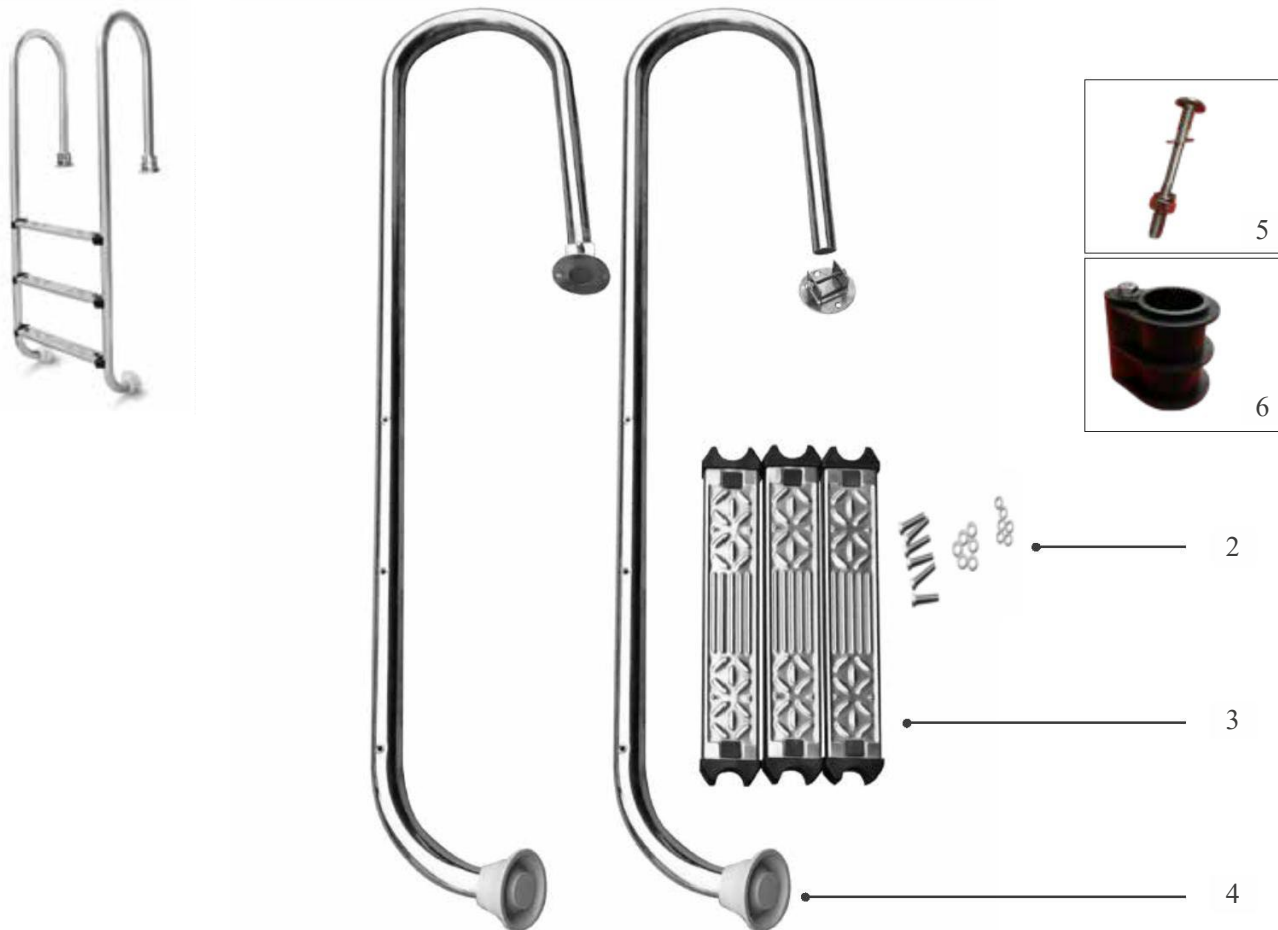

Re my

Re my SA 3 stepenika INOX 304, cev Ø42, sa pločicom za fiksiranje

Cod. 1025021

RIF.	ŠIFRA	OPIS	CENA
2	600-21115	Set vijaka inox 304 za 3 stepenika	9,00 €
3	600-21113	Protivklizni stepenik inox 304	25,30 €
4	600-21105	Čep stepenica (Ø 42 mm)	6,60 €

Remy sa 3 stepenika INOX 304, cev Ø42, sa slivnikom za zidanje

Cod. 1025020

RIF.	ŠIFRA	OPIS	CENA
2	600-21115	Set vijaka inox 304 za 3 stepenika	9,00 €
3	600-21113	Protivklizni stepenik inox 304	25,30 €
4	600-21105	Čep stepenica (Ø 42 mm)	6,60 €
5	600-21100	Maska priurbnice inox 304 (Ø 42 mm)	4,00 €
6	600-21101	Slivnik za ankerisanje, (2 kom)	8,10 €
-	600-21114	Vijak za ankerisanje slivnika	3,30 €