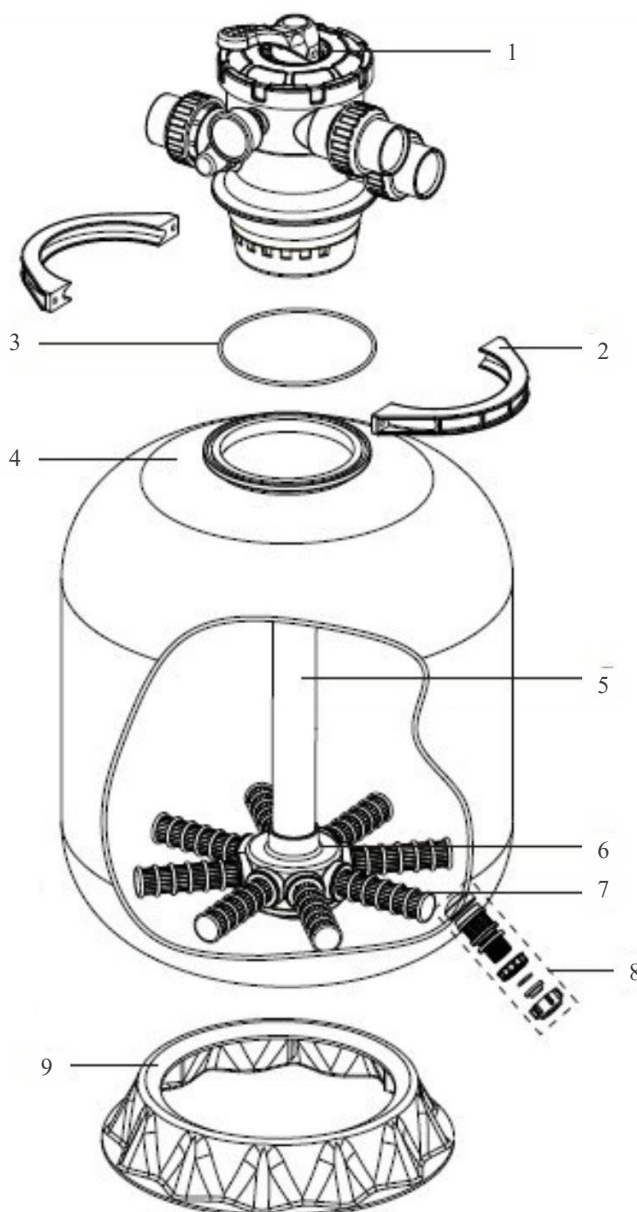

P a n a m a T o p 400-500-650

Cod. 1080350-1080351-1080352

RIF.	ŠIFRA	OPIS	CENA
1	1080356	Ventil top c la mp 6 polo žajni 1" ½ (b e z p r s t e n a)	112,00 €
2	600-12501	Prs t e n z a z a t v a r a n j e s a v j i k o m	22,40 €
3	600-12502	Zap t i v k a p r s t e n a	5,50 €
5	600-12504	G l a v n a c e v (r i f . 4 0 0)	8,00 €
	600-12505	G l a v n a c e v (r i f . 5 0 0)	9,20 €
	600-12506	G l a v n a c e v (r i f . 6 5 0)	9,80 €
6	600-11010	D o n j i k o l e k t o r s a r u k a m a	26,90 €
7	600-00803	Š i p k a k o l e k t o r a 1 1 c m f i l t e r (r i f . 4 0 0 - 5 0 0)	6,20 €
	600-11012	Š i p k a k o l e k t o r a 1 7 c m f i l t e r (r i f . 6 5 0)	6,20 €
8	600-11011	Č e p i s p u s t a f i l t e r a (r i f . 4 0 0 - 5 0 0)	10,90 €
	600-00797	K o m p l e t a n i s p u s t f i l t e r a (r i f . 6 5 0)	26,90 €
9	600-12508	P o s t o l j e f i l t e r a (r i f . 4 0 0)	24,50 €
	600-12509	P o s t o l j e f i l t e r a (r i f . 5 0 0)	26,90 €
	600-00799	P o s t o l j e f i l t e r a (r i f . 6 5 0)	55,00 €