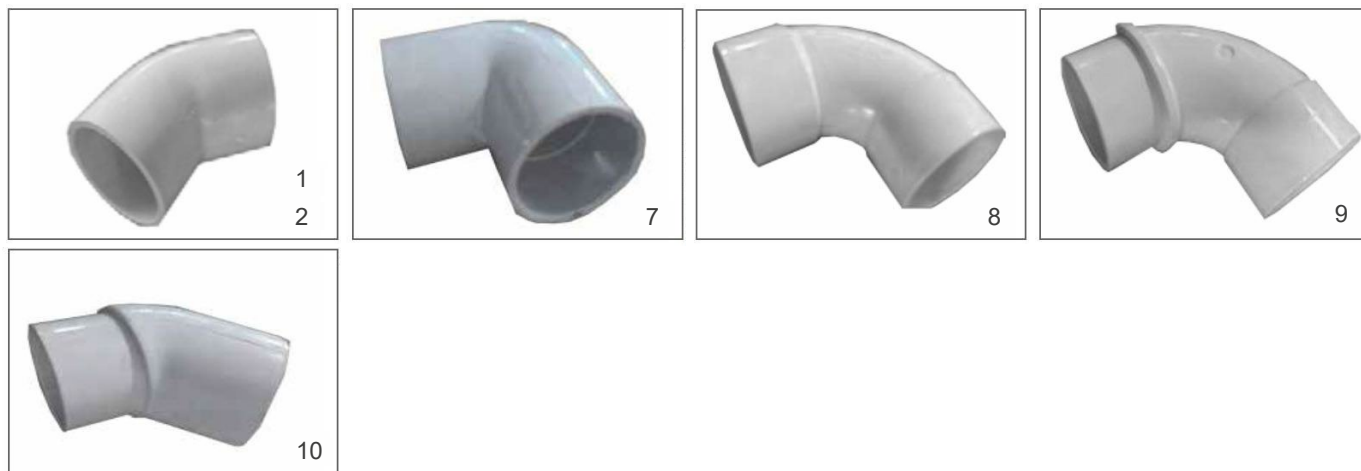

Kolena

RIF.	ŠIFRA	OPIS	CENA
1	600-10726	Kole no od 45° da 1½"	6,90 €
2	600-10725	Kole no od 45° da 2"	12,50 €
3	600-10734	Kole no od 90° da ½"	2,00 €
4	600-10735	Kole no od 90° da ¾"	1,70 €
5	600-10733	Kole no od 90° da 1"	2,00 €
6	600-01922	Kole no od 90° da 1½"	5,00 €
7	600-01920	Kole no od 90° da 2"	7,00 €
8	600-10730	Kole no lučno 2"	8,90 €
9	600-10729	Kole no lučno 2" M/F	8,90 €
10	600-01921	Kole no re dukov a no 45°	3,20 €