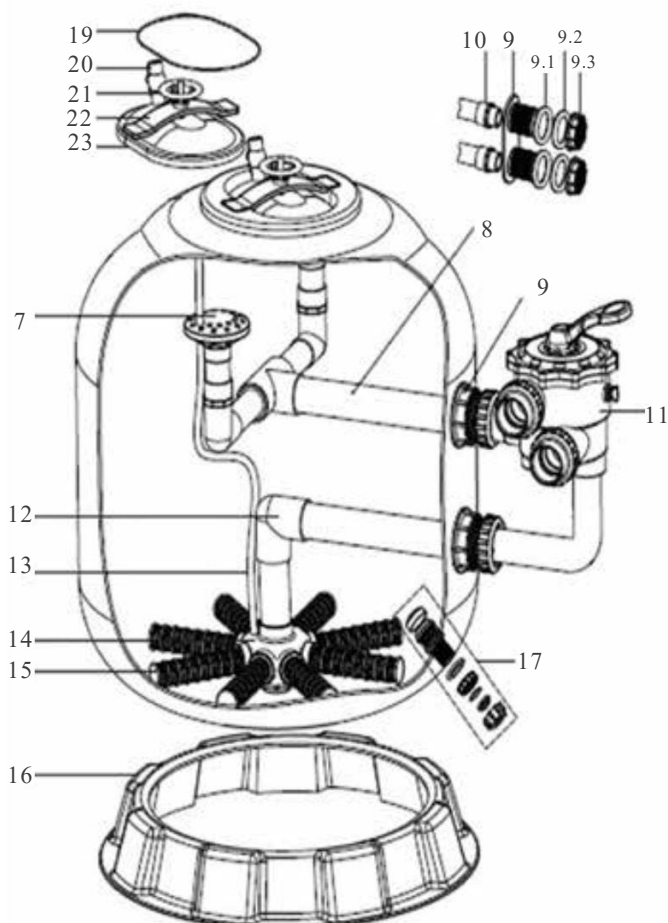

Blu HBS 1000 sa priklj. 2"

Cod. 1080515

RIF.	ŠIFRA	OPIS	CENA
7	600-00795	Visoki difuzor (*2 kom)	13,50 €
8	600-17009	Gomja cev	73,30 €
9	600-11035	Bazni komplet zidnog prodora 2"	73,90 €
9.1	600-11053	Zapivni dihtung zidnog prodora 2"	9,80 €
9.2	600-11036	Spoljni adapter zidnog prodora 2"	8,00 €
9.3	600-11037	Navrtka zidnog prodora 2"	6,80 €
10	600-11038	Adapter zidnog prodora 2"	4,30 €
11	1080206	6 položajni ventil side 2"	179,00 €
12	600-17025	Donja cev	6,80 €
13	600-17029	Providna ispusna cev	13,50 €
14	600-00817	Donji veliki difuzor	26,90 €
15b	600-00813	Šipka kolektora od 23 cm (*8 kom)	11,00 €
16c	600-00901	Postolje filtera	147,70 €
17	600-00797	Čep velikog ispusta	26,90 €
19	600-00819	O-prsten poklopca	119,00 €
20	600-10812	Ventil oduška vazduha	18,40 €
21	600-10813	Ručni točkić za zatvaranje	13,50 €
22	600-10814	Držać za zatvaranje plastičnog poklopca	43,70 €
23	600-00818	Ovalni poklopac #	114,20 €
--	600-10803	Kompletni set poklopca sa jezičkom	308,50 €
-	600-00814	Set zidnog prodora 2"	130,80 €

* Pojedinačna prodaja artikla, količina prisutna u filteru, naručiti potrebnu količinu