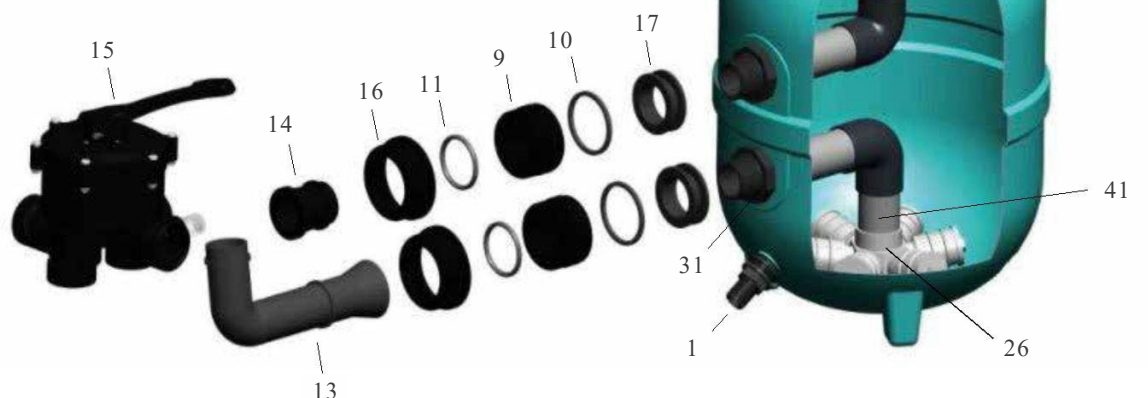

Tirre no 400

Cod. 1080611

RIF.	ŠIFRA	OPIS	CENA
1	600-14201	Čep ispusta	16,10 €
2	600-14247	Poklopac filtera	62,60 €
5	600-14205	Manometar Ø52 0-3 Bar	27,60 €
6-7	600-14206	Odušak va zduha sa o-prsteno m	3,30 €
8	600-14248	Zaptivka poklopca	16,80 €
9	600-14208	Navrtka 2" pove zivan je tela filtera	15,00 €
10	600-14209	Zaptivka Ø65,5 mm	3,50 €
11	600-14210	Zaptivka Ø55,5 mm	2,60 €
13	600-14213	Koleno Ø50 pove zivan je ventila	25,30 €
14	600-14214	Pove zivan je ventila Ø50	4,60 €
15	1080608	Ventil side 1" ½ (bez kompleta za pove zivan je)	93,90 €
16	600-14216	Navrtka za pove zivanje na filte r 1" ½	12,90 €
17	600-14217	Zaptivka sa nd wic h 72x48x23	3,50 €
26	600-14220	Ko le ktor 6 polo žajni	16,10 €
35	600-14253	Ko mple t prste na za za tva ra nje po klop ca	63,30 €
40	600-14254	Se t kompletnog gornjeg kolektora filte ra 400	40,60 €
41	600-14255	Se t kompletnog donjeg kolektora filte ra 400	92,00 €