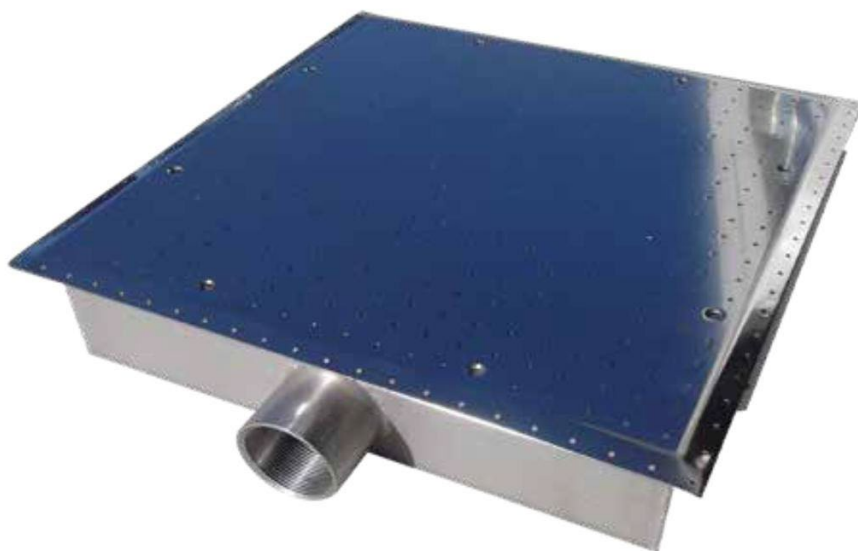

Acqua Bubble četvrtasti 400x400 na stava k 2" za liner

Cod. 1041225-1030177

RIF.	ŠIFRA	OPIS	CENA
1	1035834	Vijak inox a4 5x20 DIN965h, (*20 kom)	0,25 €
2	600-13199	Prirubnica i rešetka aisi 316 (400x400)	490,00 €
3	1041254	Lepil jiva zaptivka crna (400x400), (2 kom)	11,90 €

* Količina prisutna u acquabubble u po jedinačnoj prodaji

Naručiti potrebnu količinu