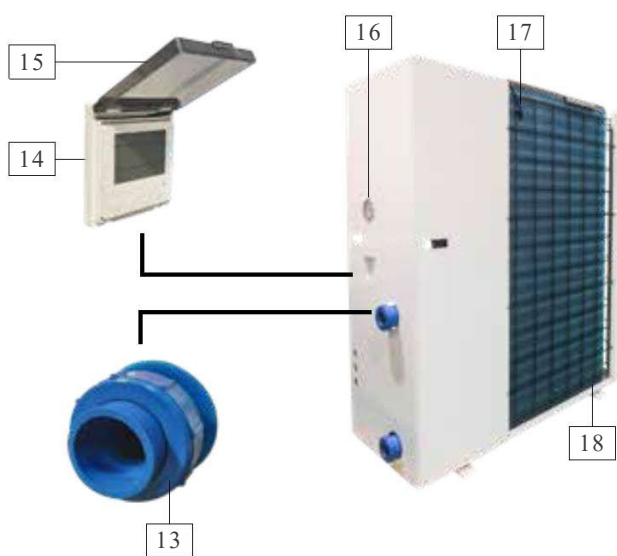

Blue fire Ma ster SBR 26.0H-B

Cod. 1041136

vista da ll'a lto

Blue fire Master SBR 26.0H-B

Cod. 1041136

RIF.	ŠIFRA	OPIS	CENA
1	600-30059	Ventilator	Po ponudi
2	600-30037	Motoreventilator	300,50 €
3	600-14306	Pre dnja rešetka	Po ponudi
4	600-30054	Kartica pcb glavna od 2018	276,00 €
5	600-30056	Zaštitna kartica faza	61,40 €
6	600-14310	Konektor a u	Po ponudi
7	600-14310	Konektor a u	Po ponudi
8	600-14315	brojilo AC trofazno	92,00 €
9	600-14312	Priključni blok napajanja	Po ponudi
10	600-14326	Uvodnica kabla linija napajanja	Po ponudi
11	600-30034	Kondenzator ventilator motora za sbr	15,40 €
12	600-14313	Brojač snage	67,50 €
13	600-600021	Spojka d50 za pumpu sbr	18,40 €
14a	600-30008	Display lcd SBR univerzalni pre 2018	184,00 €
14b	600-30055	Display lcd SBR univerzalni od 2018 do 2023	171,70 €
14c	600-600025	Display lcd SBR univerzalni od 2023	245,30 €
15	600-600020	Nepromočiva kutija za lcd-sbr	21,50 €
16	600-14325	Manometar za rashladnu tečnost	Po ponudi
17	600-30013	Univerzalni ambijentalni senzor sbr	15,40 €
18	600-14288	Ispirač	Po ponudi
19	600-30041	Kompresor	Po ponudi
20	600-30041	Kompresor (proveriti šifru dobavljača koji je)	Po ponudi
20	600-14317	Kapilarni manometar	Po ponudi
22	600-14307	Prekidač visokog pritiska rashladne tečnosti	Po ponudi
23	600-30053	Ventil 4-položajni	196,30 €
24	600-14298	Izmjenjivač toplote od titanijuma	Po ponudi
26	600-14324	Separator tečnog gasa	Po ponudi
27	600-600015	Senzor visoke temperature	21,50 €
28	600-600009	Senzor in/out temp vode sbr junior i senior	61,40 €
-	600-14320	Kapilarni manometar	Po ponudi
-	600-14321	Kapilarni manometar	po ponudi