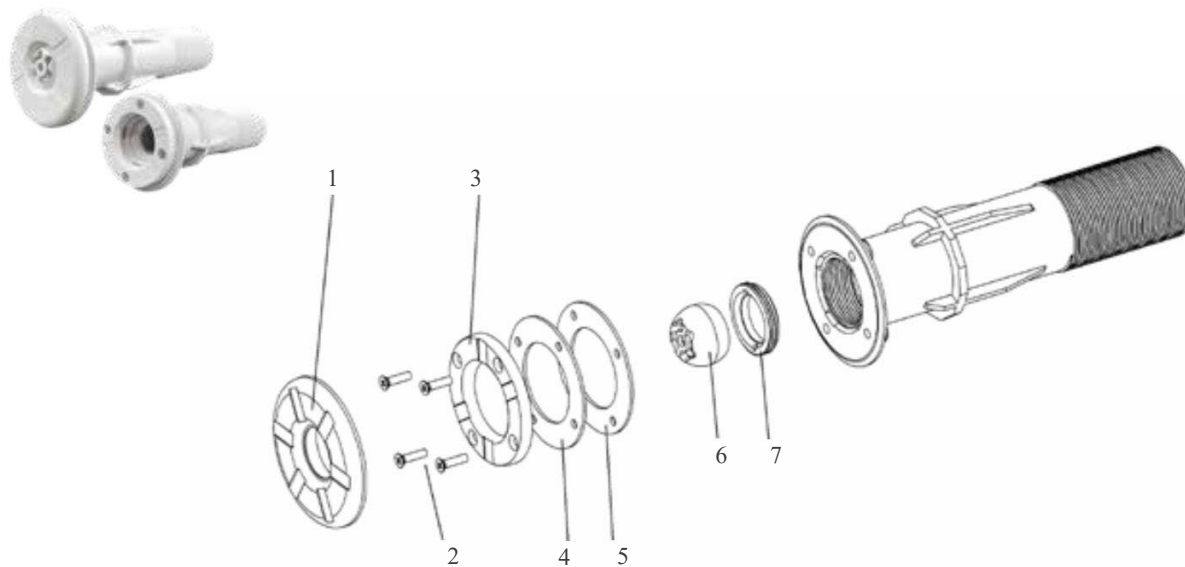

Mlaznica GM-12

Cod. 1072323-1072324-1072325-1072326-1072327-1072328

RIF.	ŠIFRA	OPIS	CENA
1a	600-811658	Čeoni se rije GM	2,70 €
1b	600-00961	Čeoni sve tlo pla vi se rije GM	3,70 €
1c	600-00962	Čeoni pla vi se rije GM	3,70 €
1d	600-00963	Čeoni sivi se rije GM	3,70 €
1e	600-00964	Čeoni pe sa k se rije GM	3,70 €
1f	600-00965	Čeoni sivi a ntra c ite se rije GM	3,70 €
2	600-00298	Se t vija ka m 5x20, (4 kom)	0,80 €
3	600-811659	Prirub nic a se rie GM	2,10 €
4	600-00627	Be la za p tivka d 88x54x2+4f d 6 su d 73	1,20 €
5	600-00626	Be la le pljiva za p tivka d .88x54x2+4f d 6 su d 73	1,40 €
6a	600-00234	Kug la 13451-3 GM be la	1,60 €
6b	600-00966	Kug la 13451-3 GM sve tlo pla va	1,30 €
6c	600-00967	Kug la 13451-3 GM pla va	1,30 €
6d	600-00968	Gug la 13451-3 GM siva	1,30 €
6e	600-00969	Kug la 13451-3 GM pe sa k	1,30 €
6f	600-00970	Kug la 13451-3 GM sivo a ntra c ite	1,30 €
7	600-811660	Gra ničnik kugle se rije GM	2,10 €