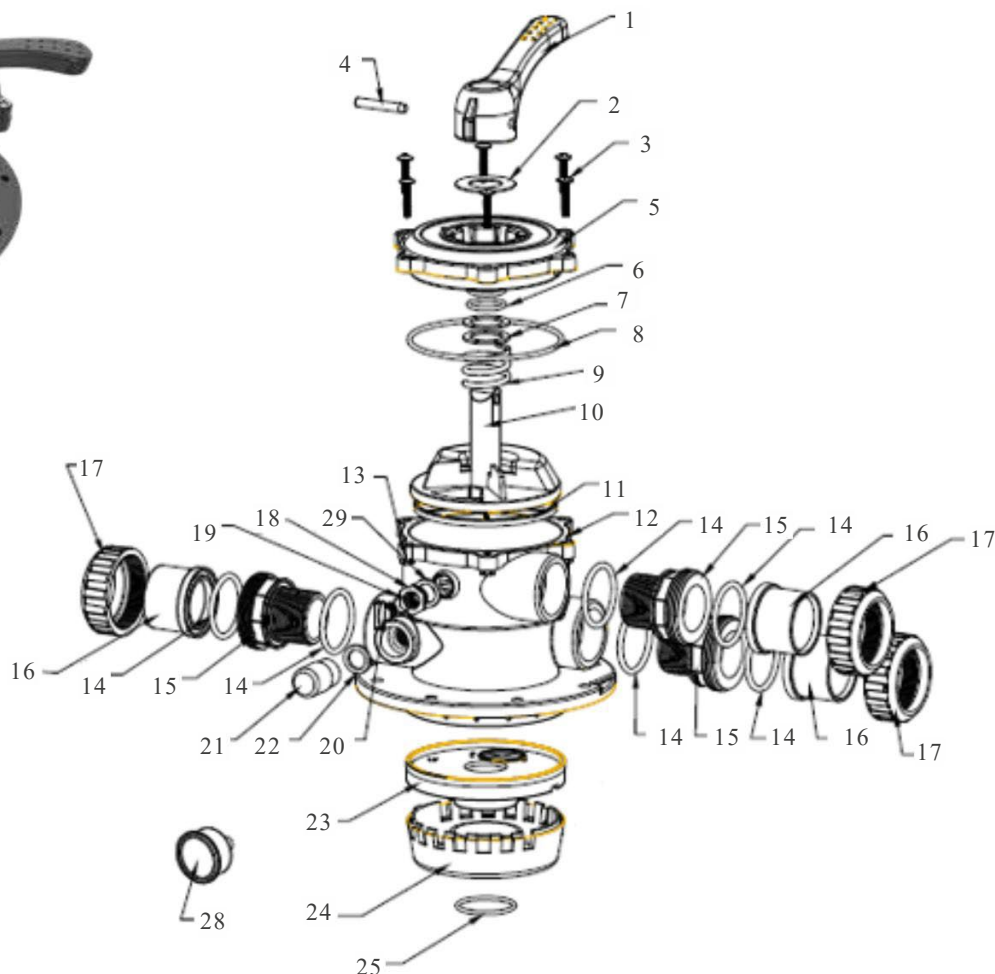

Ventil 1"½ za filter Medite rra neo Top e Riva lta Top

Cod. 1080207

RIF.	ŠIFRA	OPIS	CENA
1	600-1	S e l e k t o r ručka ventila 1" ½	5,50 €
2	600-11066	Šajbna ručke	0,50 €
4	600-11065	O so vinica ručke	1,70 €
8	600-11051	Zaptivka ventila side Me d i t e r r a n e o 1" ½	3,30 €
11	600-11068	Zvezdasta zaptivka ve ntila 1" ½	4,50 €
14	600-11042	O 'ring p e r v a l v o l a 1" ½ Me d i t e r r a n e o	0,70 €
15	600-11040	Raydelnik sa navojem ya ventil 1" ½ Mediterraneo	3,00 €
16	600-11017	Prodor za ventil 1" ½ Mediterraneo 2012	3,30 €
17	600-11016	Navrtka za ventil Mediterraneo	4,10 €
18	600-11046	Vijak čep ventila side Mediterraneo 1" ½ e 2"	0,60 €
19	600-11029	O ' prsten čep ventila side Mediterraneo 1" ½ e 2"	0,30 €
20	600-11028	Čep ventila side Mediterraneo 1" ½ e 2"	0,50 €
21	600-11013	Čašica ventila side Mediterraneo 1" ½ e 2"	3,10 €
22	600-11014	Zaptivka inspektionog stakla Mediterraneo	0,70 €
28	600-00791	Manomet ar 1/4"	23,80 €