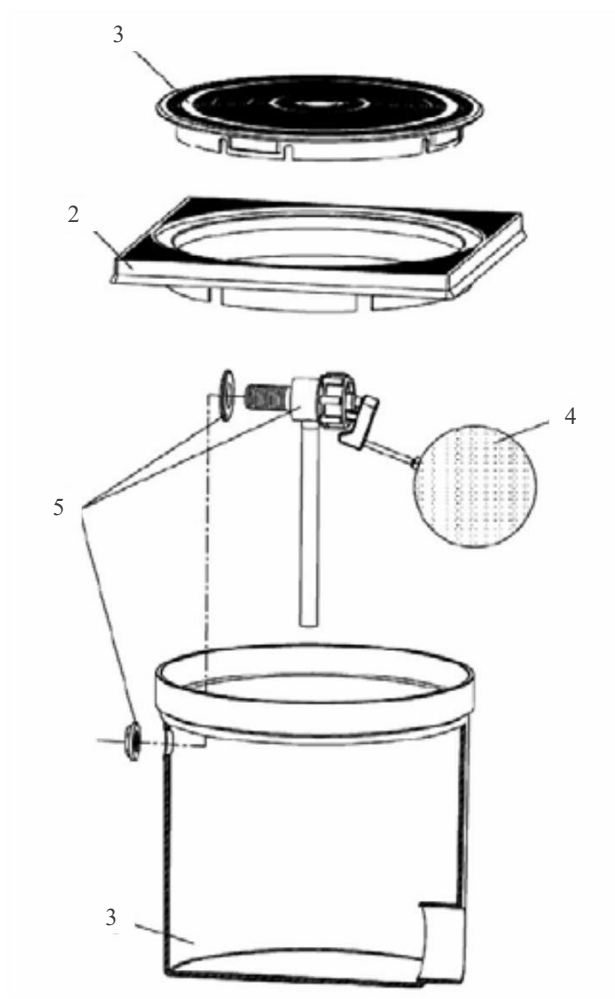

Regulator nivoa

Cod. 2220551

RIF.	ŠIFRA	OPIS	CENA
2+3	600-11601	Set (poklopac + ram skimmer + regulator nivoa)	10,60 €
2	600-11600	Ram #	7,40 €
4+5	600-11608	Ventil za punjenje + plovač	73,90 €

artikla I do iste ka za liha