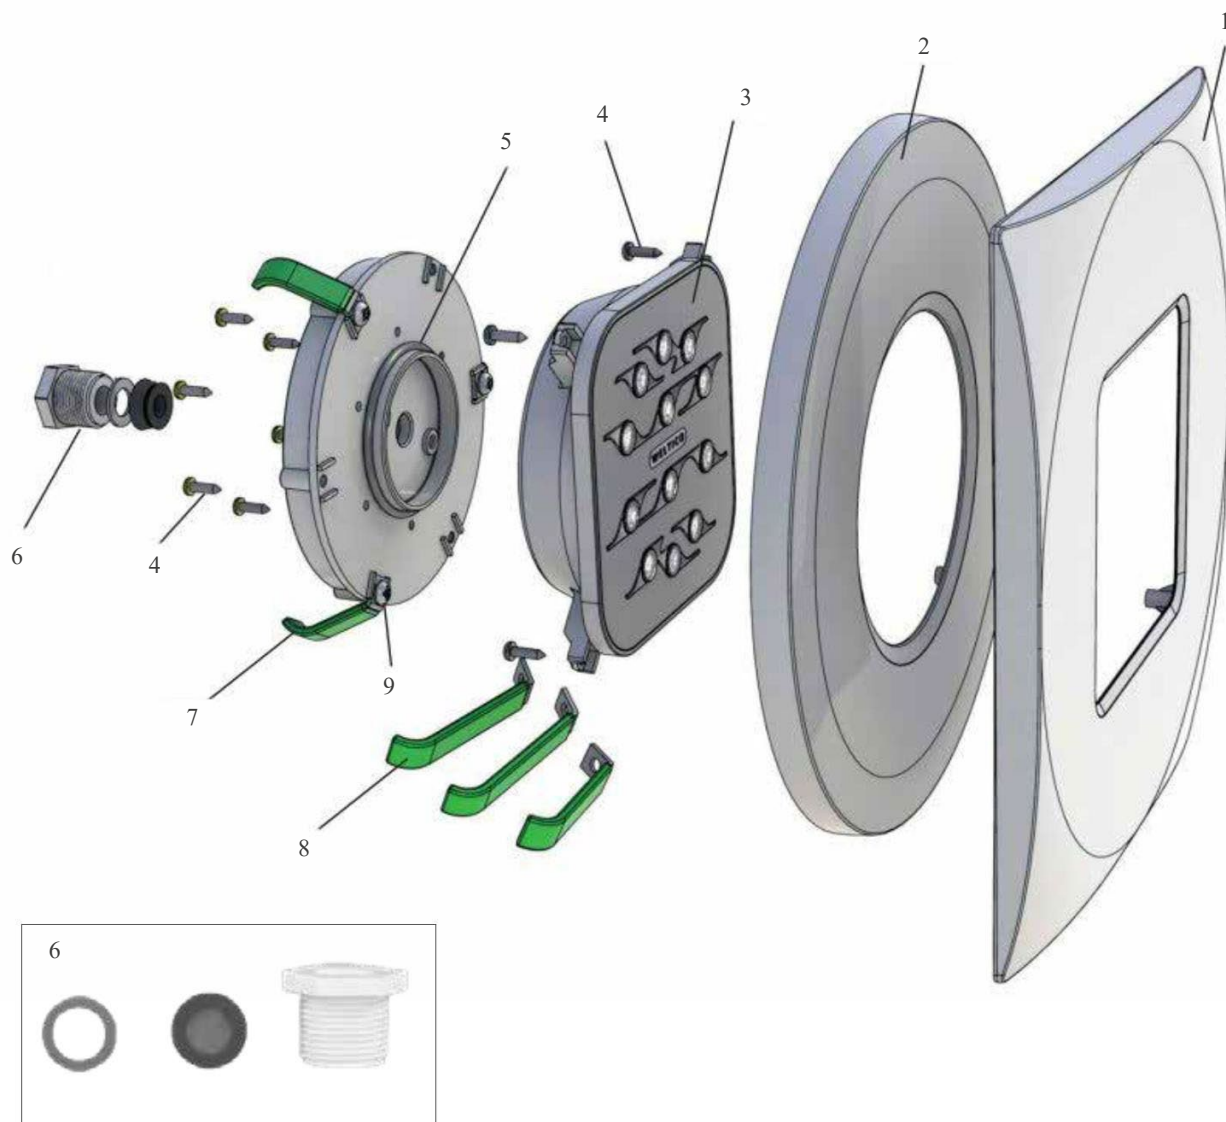

Weltico bez niše

Cod. 2220630-2220631

RIF.	ŠIFRA	OPIS	CENA
1	600-11560	Maska prirubnice četvrtasta reflektora bez niše	34,50 €
2	600-11561	Maska prirubnice okrugla reflektora bez niše	28,70 €
3a	600-11562	Bela sijalica 6 led	258,20 €
3b	600-11563	Bela sijalica 12 led	448,20 €
3c	600-11564	Obojena lampica 12 led	616,00 €
4	600-11565	O-prsten epdm (ø 72 x 4) vijak inox din	1,50 €
5	600-11566	O-prsten epdm (ø 72 x 4)	10,80 €
6	600-11567	Podloška kompletna za reflektor led	32,10 €
7	600-01513	Spajalica kratka za držanje tela sijalice	9,80 €
8	600-11568	Dugačka spajalica za držanje tela sijalice	15,90 €
10	600-11660	Ležište sijalice reflektora bez niše	74,70 €