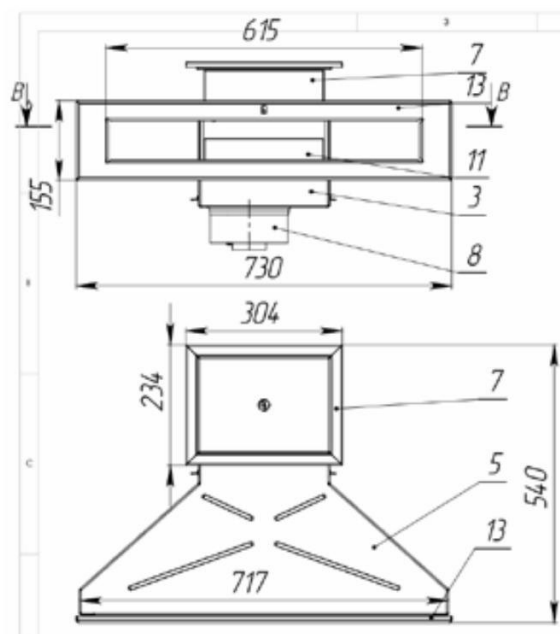

Pre liv inox

Cod. 1073042

RIF.	ŠIFRA	OPIS	CENA
	600-10835	Štitnik prirubnice prelivnog skimera za lajner	315,00 €

INOX uskog otvora za liner 2"F

Cod. 1073000