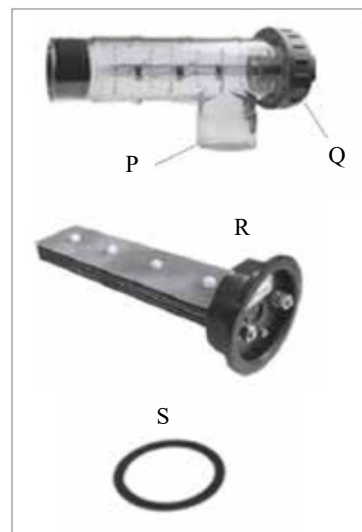

Pre mio + Duo (2017-2018)

Cod. 1075113-1075125-1075126-1075127

Premio+ Duo (2017-2018)

Cod. 1075113-1075125-1075126-1075127

RIF.	ŠIFRA	OPIS	CENA
1a	600-20202	Osigurač t2a - 2a - 5x20 mm (premio 60 - 90 - 120)	9,60 €
1b	600-20229	Osigurač t3,15a - 3,15a - 5x20 mm (premio 150)	9,60 €
2	600-20233	Filter mreže + Osigurač + ležište osigurača	62,40 €
3a	600-20234	Transformator 200va 230v/12v (premio 60 - 90)	147,40 €
3b	600-20235	Transformator 300va 230v/12v (premio 120 - 150)	175,20 €
4	600-20238	Kartica display	280,00 €
5a	600-20239	Kartica snage premio 60 * (tražiti šifre programiranja)	281,60 €
5b	600-20239	Kartica snage premio 90 * (tražiti šifre programiranja)	281,60 €
5c	600-20240	Kartica snage premio 120 * (tražiti šifre programiranja)	333,20 €
5d	600-20240	Kartica snage premio 150 * (tražiti šifre programiranja)	333,20 €
6	Na zahtev	Ventilator	Po ponudi
7a	600-20208	Kablo čelije 2m 1,5mm² (premio 60 - 90)	53,60 €
7b	Na zahtev	Kablo čelije 2m 4mm² (premio 120 - 150)	Po ponudi
8	Na zahtev	Ulazno kablo senzora rca žuto	Po ponudi
9	600-20215	Peristaltička pumpa 2,4 l/h 24v (mtp)	184,00 €
10	600-20236	Kartica snage	123,10 €
11	Na zahtev	Kablo he10 26 pts f/f 190mm	Po ponudi
12	Na zahtev	Kablo he10 10 pts f/f 200mm	Po ponudi
13	600-20242	Kablo napajanja	24,00 €
14	Na zahtev	Kablo bnc za sondu ph	Po ponudi
15	Na zahtev	Kablo power link	Po ponudi
16	600-20247	Zidni nosač premio dopo 2016	22,40 €
17	Na zahtev	Prekidač mali	Po ponudi
A	1075156	Filter voda	13,30 €
C	1075159	Inekcioni ventil 1/2" polipropilene	15,50 €
D	1075139	Nosač sonde 1/2"	11,50 €
E	600-20252	Čep 1/2"	9,60 €
F	600-20253	Čep 3/4"	9,60 €
G	600-20254	Čep f 1/2" pp hd	9,60 €
I	1035263	Obujmica ø 50x1/2"	4,20 €
J	1075141	Sonda ph sa kablom 3m	92,50 €
K	600-02404	Cev santoprene mp1 crna + navrtke rev 1	8,00 €
L	600-02403	Nosač valjčića mp1 ø12,7 komplet	16,40 €
M	600-20222	Sert za održavanje (tampon rastvori 7 & 10; cev od santoprene; povratni ventil ; mast silikon)	46,80 €
N	1055095	Rešenje kalibraže ph 7 - 20 ml	4,70 €
O	1055191	Rešenje kalibraže ph 10 - 25 ml	4,70 €
P	600-20223	Plastična čelija	76,80 €
Q	600-20224	Navrtka od pvc 3"	22,40 €
R	600-20230	Elektroda rezervna čelija a premio 3p - 60mc misto	846,00 €
R	600-20231	Elektroda rezervna čelija premio 5p - 90-120mc misto	1.144,00 €
R	600-20232	Elektroda rezervna čelije premio 7p - 150mc misto	1.243,20 €
S	600-20244	O-prsten	12,80 €
-	1070524	Cev pvc savitljiva providna 3x5mm	2,00 €