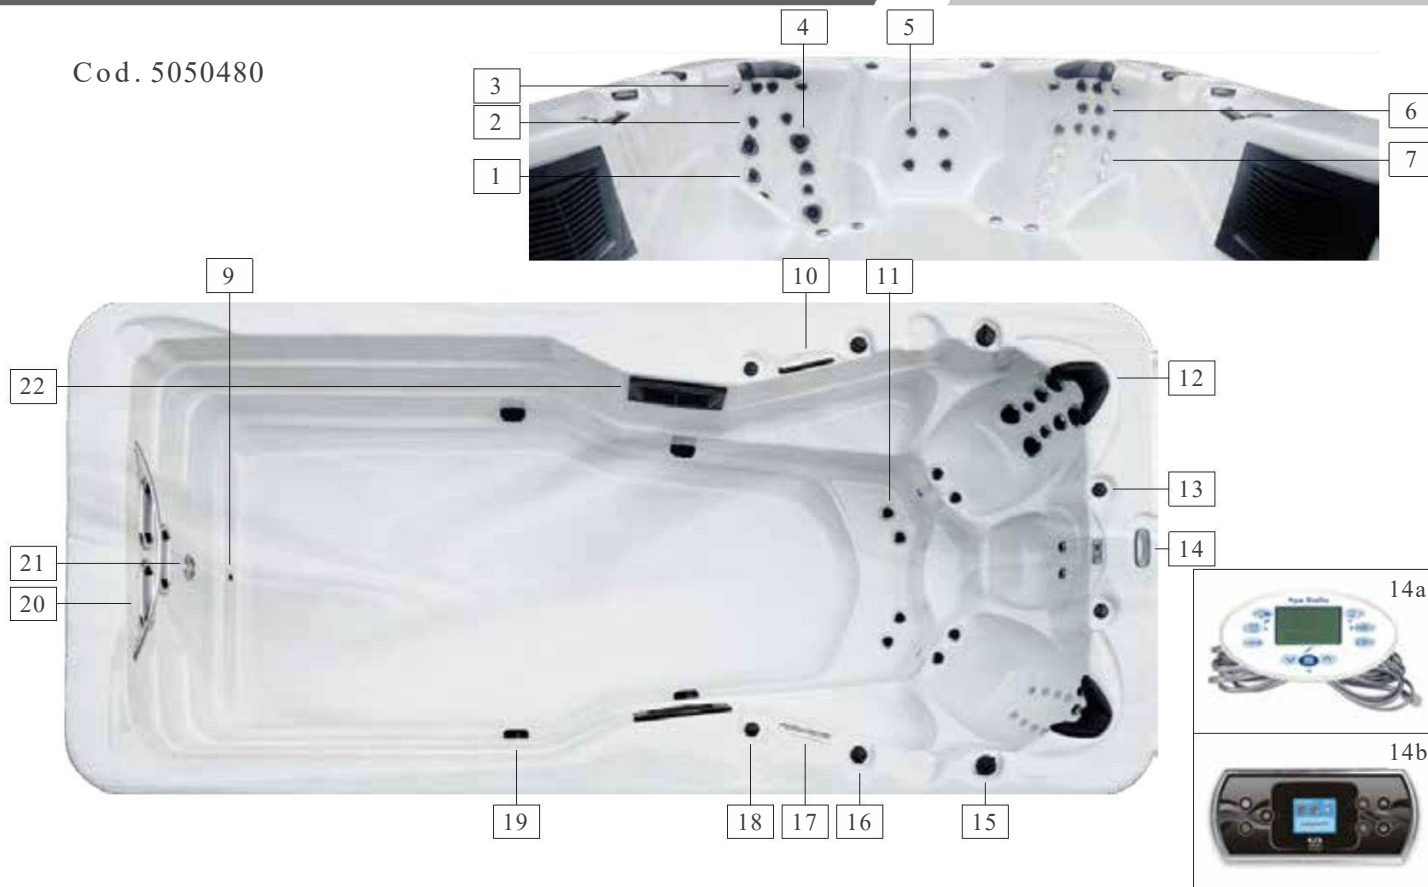

Cod. 5050480

RIF.	ŠIFRA	OPIS	CENA
1	600-10182	Mlaz 3" rotativo - 01.189	20,00 €
2,3,11	600-12171	Mlaz 2.5" rotacioni - 01.186	20,00 €
4	600-10183	Mlaz 4" rotacioni - 01.192	26,40 €
5,6	600-11324	Mlaz 2" - 01.254	12,00 €
7	600-10764	Mlaz 1" - 01.224	10,00 €
9	600-10186	Ispust - 6.021	10,40 €
12	600-10751	Naslon glave - 04.072	36,00 €
13,18	600-10797	Ventili regulacije vazduha - 11.017	16,00 €
15	600-10794	Raspršivač protoka vode 2"	32,00 €
16	600-10793	Ventil kontrole vodopada - 11.018	24,00 €
10,17	600-01924	Vodopad oštrog mlaza - 01.092	51,00 €
19	600-10185	Usisavanje 2" - 09.016	20,80 €
20	600-11327	Mlaz ncc - 01.297	377,70 €
21	600-01925	Telo lampe	36,40 €
21	600-10176	Lampa led sa kablom	138,20 €
22	600-10191	Skimer spa 50sf	108,00 €
22	600-10754	Filter uložak sa navojem spa h.20,5	36,00 €
Pre 2023			
14a	600-01947	Kontrolna tabla SP1200	2.054,10 €
14a	600-01919	Kontrolna tipka SP1200 (sa nalepnicom)	447,00 €
14a	600-01938	Nalepnica kontrolne tipke mod. 1200	39,20 €
OD 2023			
14b	600-811662	Kontrolna tabla YES5	224,00 €
14b	600-811663	Kontrolna tipka K506	623,30 €