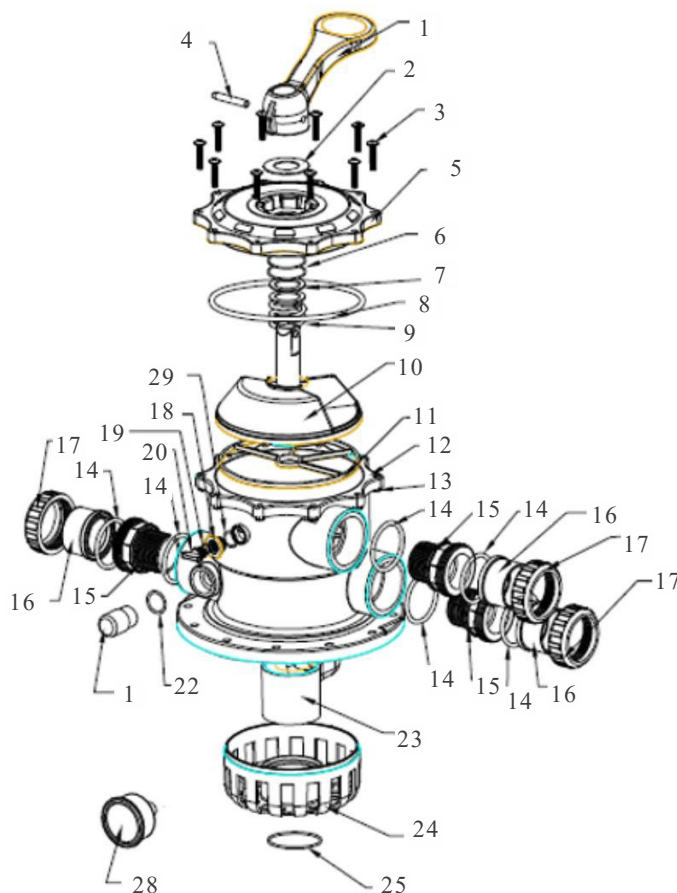

Ventil 2" za filter Medite rra ne o Top

Cod. 1080203

RIF.	ŠIFRA	OPIS	CENA
1	600-11061	Ručka ventila 2"	8,80 €
2	600-11066	Šajbna ručke	0,50 €
4	600-11065	Osovinica ručke	1,70 €
11	600-11071	Zvezdaska zaptivka ventila 2"	9,20 €
14	600-11044	Oprstena za ventil side 2" Medite rra ne o	1,80 €
15	600-11043	Razdelnik sa navojem za ventil 2" Medite rra ne o	3,80 €
16	600-11021	Prodor od 2"	4,10 €
17	600-00741	Navrtka sa navojem za grlo dozatora KF50-100	4,40 €
18	600-11046	Vijak čepa ventila side Medite rra ne o 1" 1/2 e 2"	0,60 €
19	600-11029	O-prstena čepa ventila side Medite rra ne o 1" 1/2 e 2"	0,30 €
20	600-11028	Čep ventila side Medite rra ne o 1" 1/2 e 2"	0,50 €
21	600-11013	Čašica ventila side Medite rra ne o 1" 1/2 e 2"	3,10 €
22	600-11014	Zaptivka inspekcionog stakla Medite rra ne o	0,70 €
28	600-00791	Manometar 1/4"	23,80 €