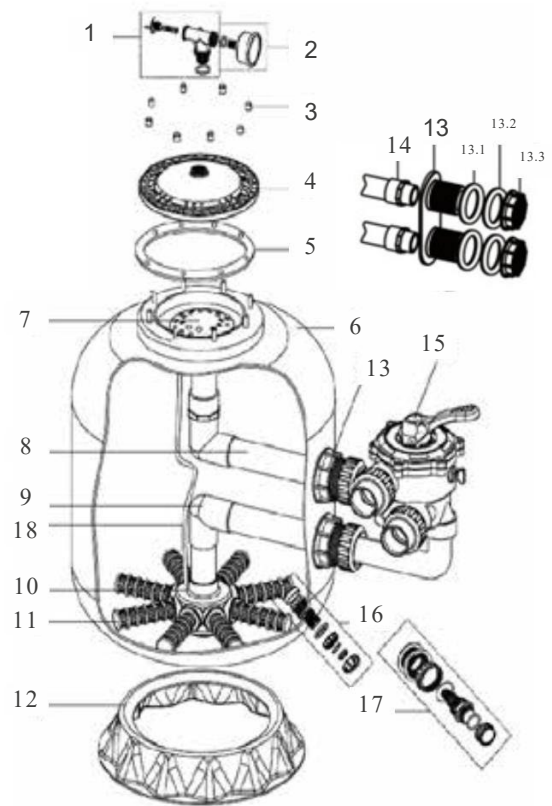

Rivalta Side 450 -500-600-650 (dal 2017)

Cod. 1080072 -1080066-1080067-1080068

RIF.	ŠIFRA	OPIS	CENA
1	600-00790	Te manometar	5,40 €
2	600-00791	Manometar 1/4"	23,80 €
3	600-17000	Na vrtka poklopca	3,70 €
	600-17001	Debljina na vrtke poklopca	3,70 €
4	600-11023	Cmi poklopca	53,70 €
	600-11041	Providni poklopca	53,70 €
5	600-11024	Zaptivka prirubnice	14,10 €
7	600-00795	Donji difuzor sa rukama	13,50 €
8	600-00796	Distributivni gomji sklop (rif. 450-500-600-650)	31,80 €
9	600-00801	Distributivni donji sklop (rif. 450-500-600-650)	40,90 €
10	600-11010	Donji kolektor	26,90 €
11	600-00803	Kolektorska šipka 11 cm filtra (rif. 450-500)	6,20 €
	600-11012	Kolektorska šipka 17 cm filtra (rif. 600-650-700)	6,20 €
12	600-12509	Nosač filtra (rif. 450-500)	26,90 €
	600-00799	Nosač filtra (rif. 600-650)	55,00 €
-	600-11015	Komplet zidnog prodora 1" 1/2	90,40 €
13	600-11025	Bazni komplet zidnog prodora 1" 1/2	53,70 €
13.1	600-11026	Unutrašnja zaptivka prodora 1" 1/2	8,00 €
13.2	600-11052	Spoljna zaptivka prodora 1" 1/2	3,10 €
13.3	600-11027	Na vrtka zidnog prodora 1" 1/2	4,90 €
14	600-17002	Adapter za zidni prodor 1" 1/2	3,70 €
15	1080205	6 položajni ventil side 1" 1/2 filtra sa bbia	134,20 €
16	600-11011	Kompletni ispušni filter (rif. 450-500)	10,90 €
17	600-00797	Kompletni ispušni filter (rif. 450-500-600)	26,90 €
18	600-17029	Providna cev za odušak	13,50 €