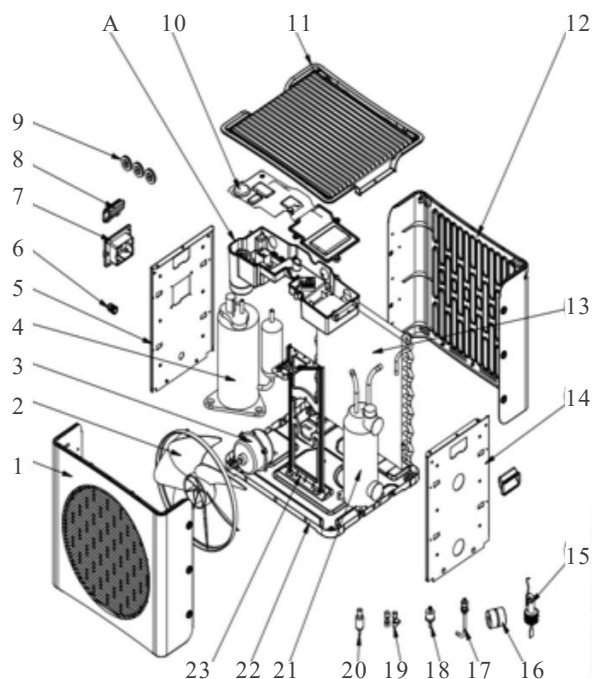

Evo MINI 08

Cod. 1041445

RIF.	ŠIFRA	OPIS	CENA
2	600-30221	O so vinski ve ntila tor	16,80 €
3	600-30220	O so vinski mo tor za ve ntila tor	66,90 €
4	600-30217	Ko m p re sor MN05	356,80 €
7	600-30212	Ko n t r o l n i p a n e l a LED	27,90 €
15	600-30222	Senzor protoka	27,90 €
18	600-30273	Senzor niskog pritiska	16,80 €
21	600-30215	Izmenjiva č od Titaniuma MN05	362,40 €
25	600-30274	Daljinski prekida č	16,80 €
28	600-30306	PCB MN 08	78,10 €
29	600-30276	Kondenzator ve ntila 2F/500V EVO E30	5,60 €
30	600-30226	Kondenzator 25F/450V	11,20 €
-	600-30510	Spojke 32x1" PVC Indiana Evo mini	5,60 €