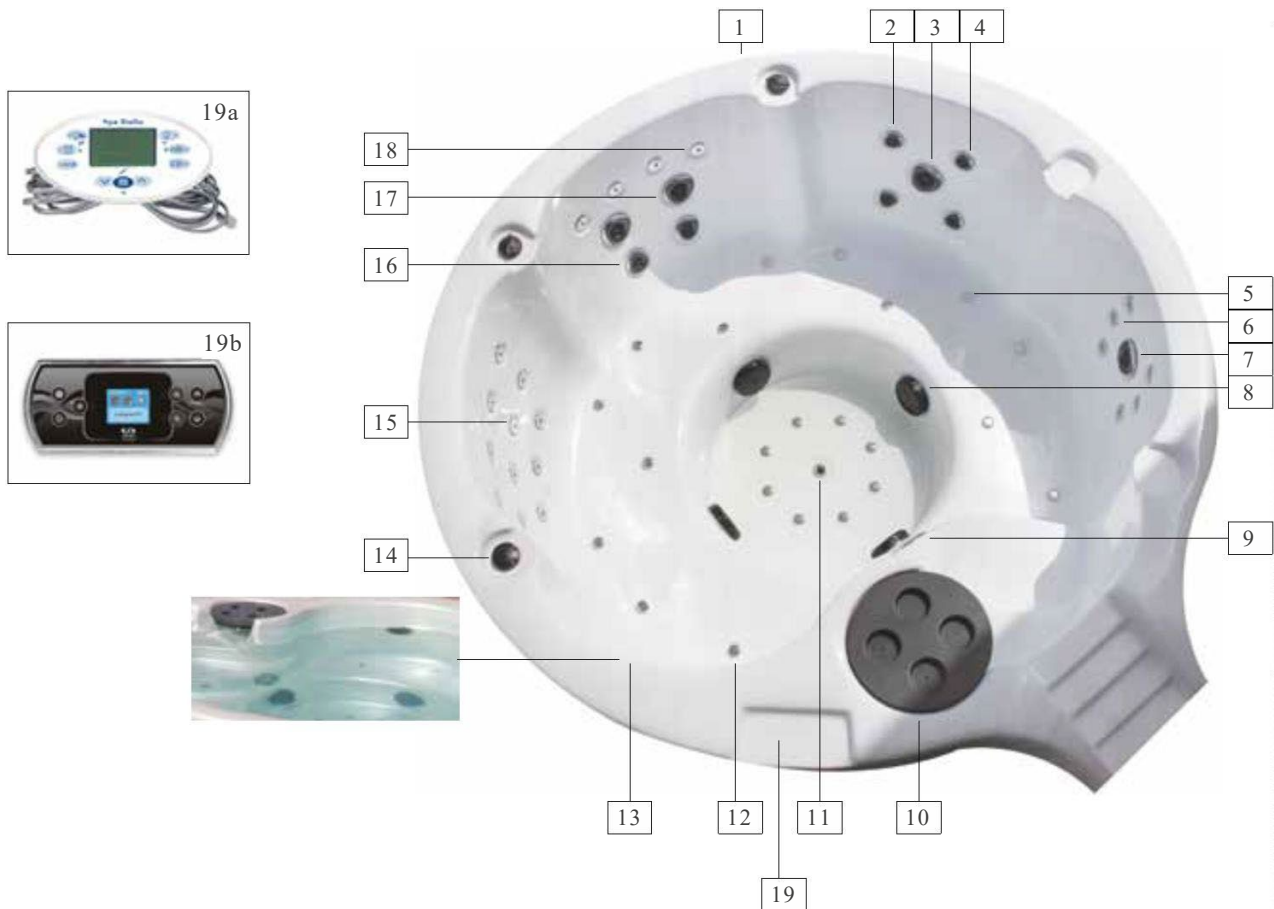

Cod. 5050459-5050460

RIF.	ŠIFRA	OPIS	CENA
1	600-10797	Ventil regulisanja vazduha - 11.017	16,00 €
2,4	600-10188	Mlaz 2.5" kuglasti - 01.187	20,00 €
3,7,13,17	600-10183	Mlaz 4" rotacioni - 01.192	26,40 €
5,12	600-10181	Mlaz vazduha sa 9 rupica hromirani za spa	8,00 €
6,15,18	600-10764	Mlaz 1" - 01.224	10,00 €
8	600-10185	Usis 2" - 09.016	20,80 €
9	600-01925	Te lo lampe	36,40 €
9	600-10176	Lampa led sa kablom	138,20 €
10	600-10196	Površina oslonca nosača čaša	80,00 €
10	600-10193	Skimer plutajući sa uloškom spa	112,00 €
10	600-10767	Uložak za plutajući skimer spa	32,00 €
11	600-10186	Odvod - 6.021	10,40 €
14	600-10197	Raspršivač aroma cmi za spa	32,00 €
16	600-10182	Mlaz 3" rotacioni - 01.189	20,00 €
PRE 2023			
19a	600-10791	Kontrolna tabla SP800	1.536,60 €
19a	600-17008	Kontrolni taster SP800 (sa nalepnicom)	447,00 €
19a	600-01975	Nalepnica personalizovane tasta ture T80	7,50 €
OD 2023			
19b	600-811662	Kontrolna tabla YES5	224,00 €
19b	600-811663	Kontrolni taster K506	623,30 €