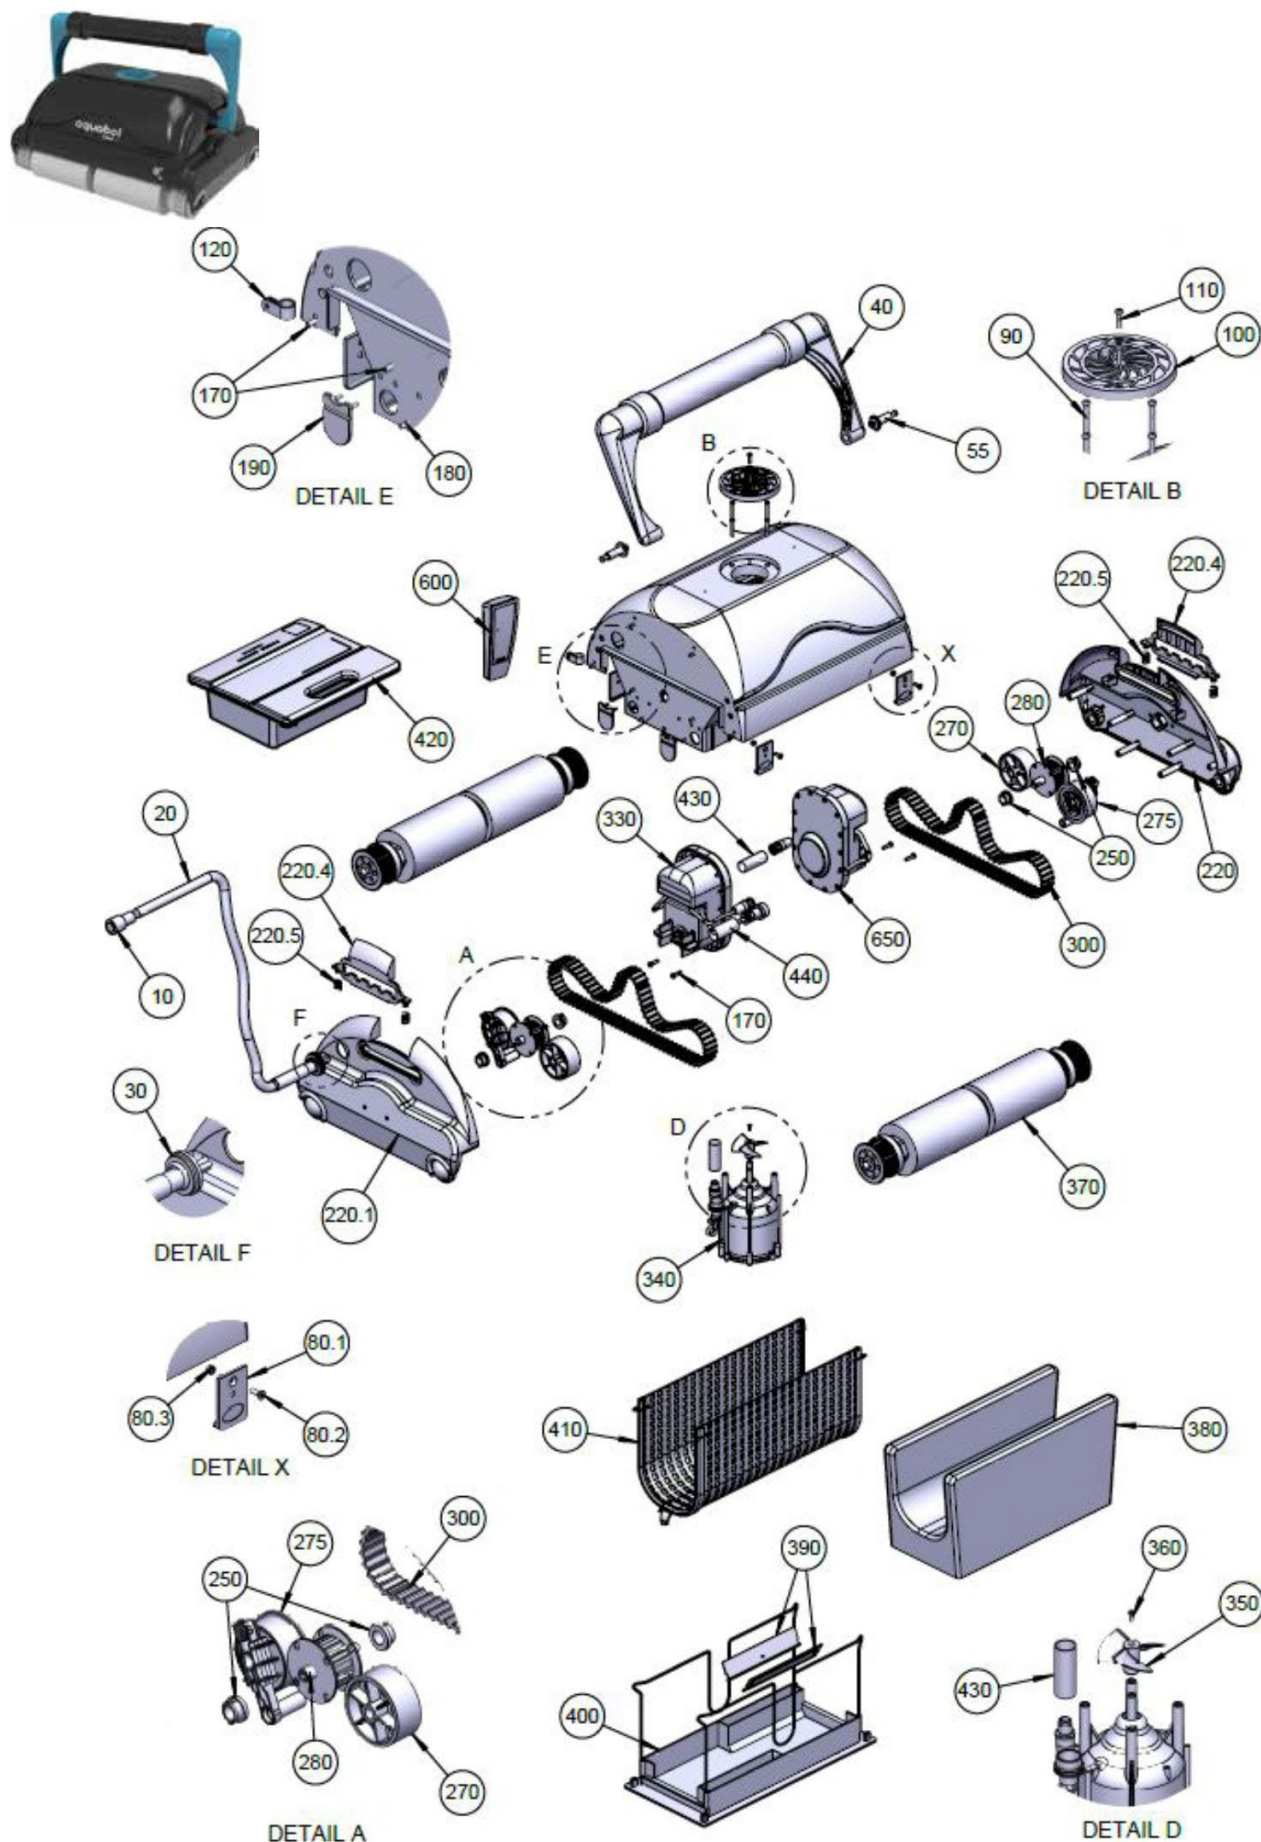

Magnum (dal 2021)

Cod. 1055216

Magnum (dal 2021)

Cod. 1055216

RIF.	ŠIFRA	OPIS	CENA
10.00	600-12800	Utičnica plutajućeg kabla	52,80 €
20.00	600-00510	Pluta juće kablo	654,60 €
40.00	600-00511	Ručka plovka	92,90 €
100.00	600-10082	Poklopac Turbine	18,00 €
250.00	600-12816	Ležaj nylon	5,60 €
275.00	600-12719	Sistem za tezanja	31,90 €
280.00	600-10089	Pogonska remenica	32,80 €
300.00	600-10090	Pogonska gusenica	210,80 €
330.00	600-10094	Motor Primami	742,40 €
340.00	600-00327	Motor pumpe	424,00 €
360.00	600-00329	Vijak turbine M3x10	2,20 €
370.00	600-10096	Pogonski valjak	58,50 €
370.10	600-10098	Sunđeri PVA	31,90 €
380.00	600-12708	Uložak filtra Magnum	41,10 €
410.00	600-10106	Zaštitna mreža motora	121,80 €
420.00	600-10105	Transformator SPS500	960,00 €
600.00	600-10110	Telekomanda	161,30 €
650.00	600-10094	Motor sekundarni	725,80 €

Za narudžbu svakog rezervnog dela potrebno je znati serijski broj mašine, koji se nalazi unutar iste