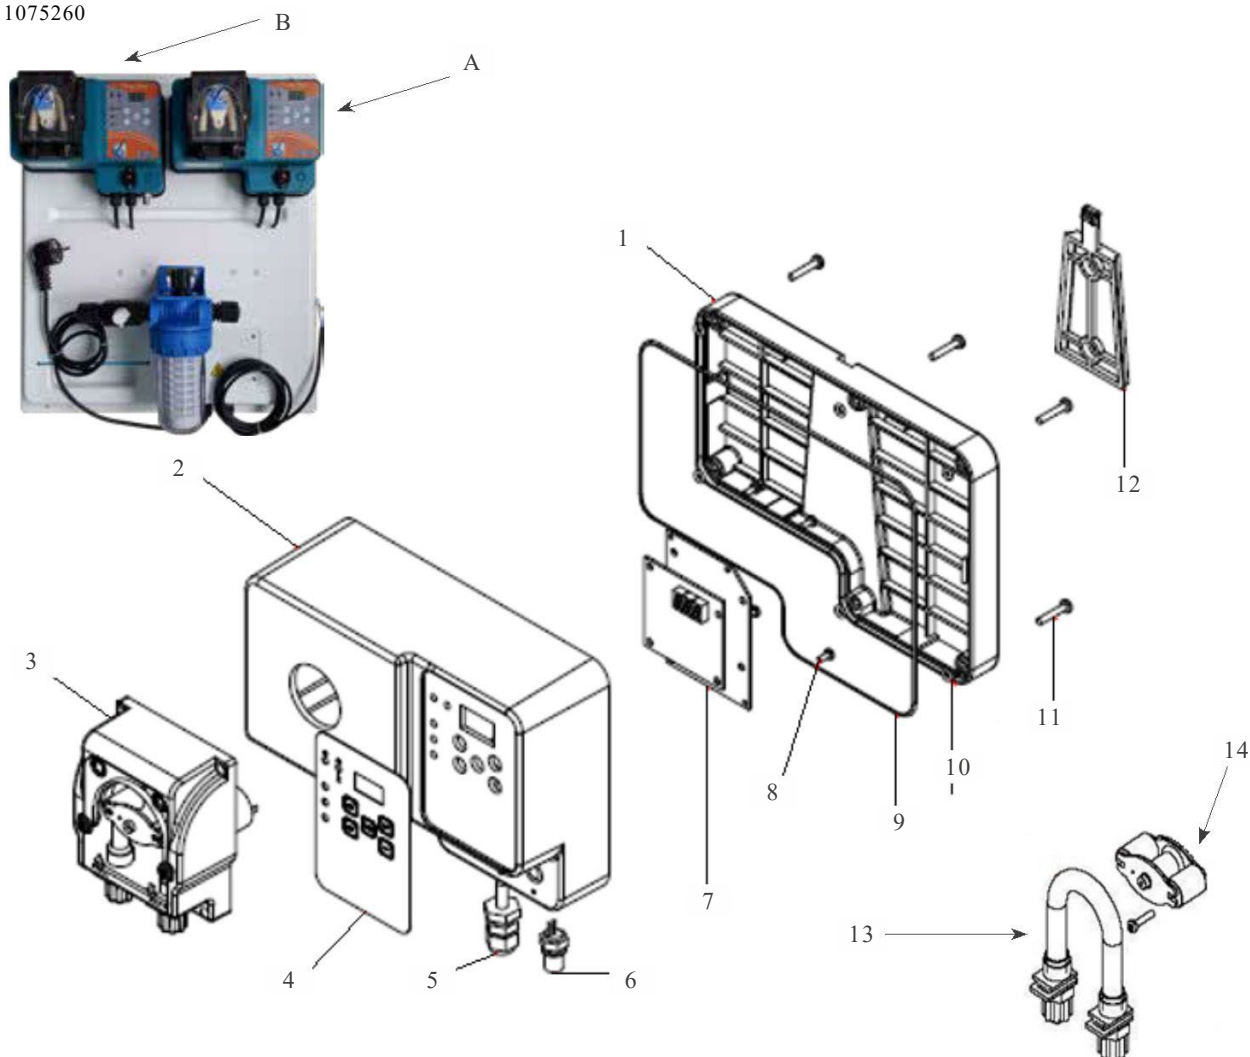

Panel Simply Pool pH-kiseonik

Cod. 1075260

RIF.	ŠIFRA	OPIS	CENA
A	1075134	Pumpa peristaltička PR 1.5 ox	467,30 €
B	1075252	Pumpa peristaltička PR 2 pH	371,00 €
1	600-00941	Poklopac tela	16,30 €
2	600-00943	Kutija pumpe	20,50 €
3	600-02423	Pumpa peristaltička PR4/PR1,5 - 24 vdc	125,40 €
4	600-02424	Etiketa polikarbonata PR4/PR1,5	28,00 €
5	600-00982	Uvodnica kablom 12x1,5	4,50 €
5	600-00996	Na vrta uvodnica kablom 12x1,5 dozirne pumpe	1,00 €
6	600-00953	Postolje konektora htp PR4/PR1,5	17,40 €
7	600-02425	Kolo pumpe PR4PH	235,00 €
7	600-02426	Kolo pumpe PR5RX	235,00 €
8	600-00959	Vijak aut. tc + 2,9x13	0,20 €
9+10	600-00957	ravna zaptivka po klopca	4,10 €
11	600-00960	Vijak aut. tc + 3,5x19 inox A2	0,20 €
12	600-00980	set nosača pumpe	2,90 €
13	600-00991	peristaltička cev santoprene MP2 1,2 -12 l/h	10,40 €
14	600-00990	Nosač valjčića komplet MP2	21,10 €