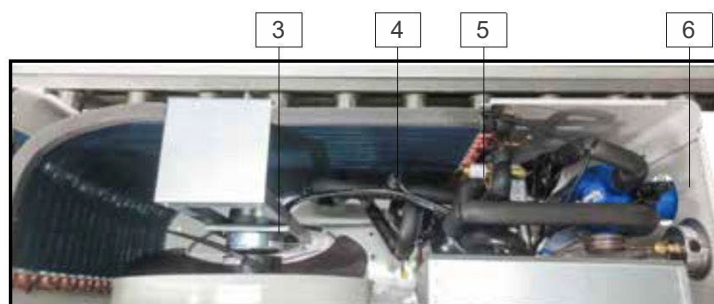

Blue fire Junior SBR 5.3H-B

Cod. 1041131

Pogled odozgo