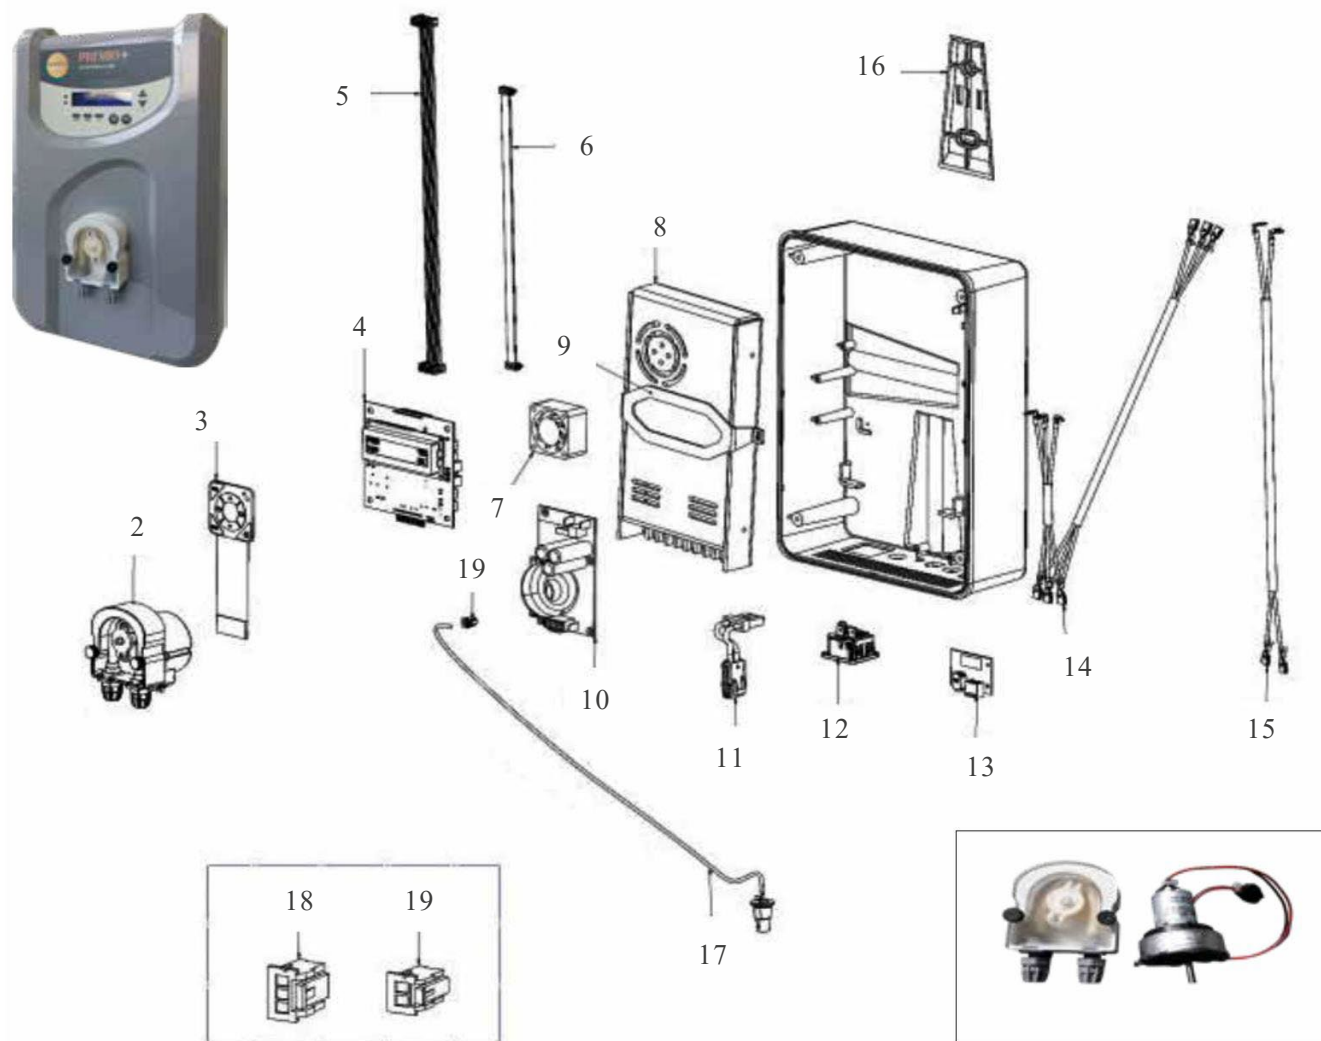

Premio+ Duo (2019-2020)

Cod. 1075113-1075125-1075126-1075127

RIF.	ŠIFRA	OPIS	CENA
2	Na zahtev	Pumpa ph 230v	Po ponudi
3	Na zahtev	Prekida č mali	Po ponudi