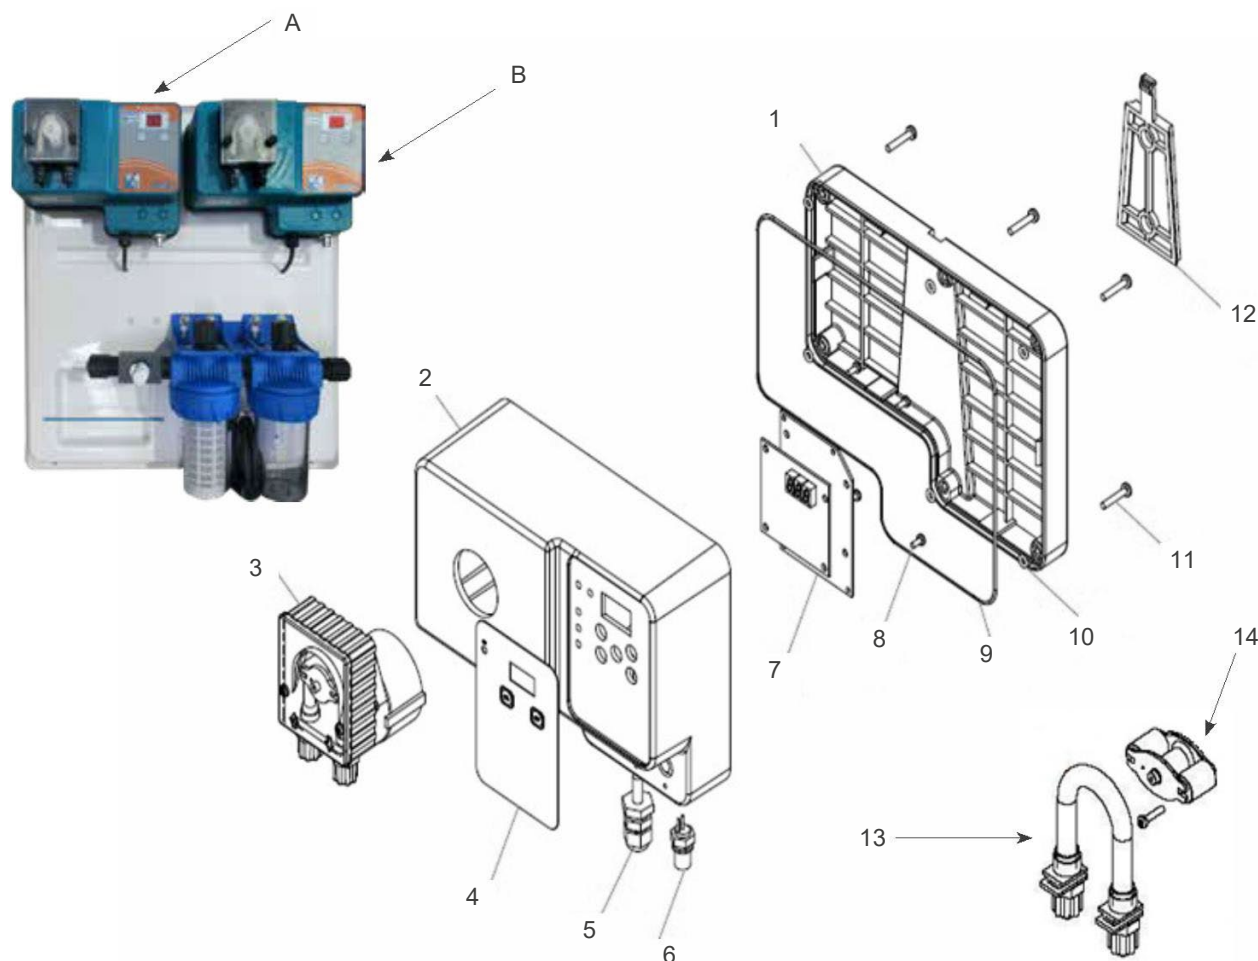

Pannello Simply Pool PH e Redox

Cod. 1075259

RIF.	ŠIFRA	OPIS	CENA
A	1075163	PERISTALTIČKA pumpa PR S1 PH	426,20 €
B	1075171	Pumpa p e rista ltička PR S2 RX	426,20 €
1	600-00941	Po klopac tela d o zime p umpe	16,30 €
2	600-02497	Kutija PRS1-PRS2	20,50 €
3a	600-00938	Pe rista ltička pumpa mp 1 1.8l/h 230va c santoprene pumpa PRS2-RX	106,00 €
3b	su ric hie sta	Pe rista ltička pumpa 230 va c	Po ponudi
4	600-02498	Etike ta p o lika rbonat PRS1-PH	27,80 €
4	600-02499	Etiketa p o likarbonat PRS2-RX	28,00 €
6	600-02414	Bnc un.navo j + kablo dozirne pumpe	16,60 €
5	600-00982	Kablovs ka uvodnica m12x1,5 dozirne pumpe	4,50 €
7	600-02500	Kolo pumpe PRS1PH	226,30 €
7	600-02501	Kolo pumpe PRS2RX	226,30 €
8	600-00959	Vijak aut. tc + 2,9x13 dozirne pumpe	0,20 €
9+10	600-00957	Zaptivka po klopac dozirne pumpe	4,10 €
11	600-00960	Vijak aut. tc + 3,5x19 inox a2	0,20 €
12	600-00980	Set nosa ča dozirne pumpe	2,90 €
13	600-02404	Cev perist santoprene MP1 komplet	8,00 €
14	600-02505	Nosa č valjića komplet	20,10 €