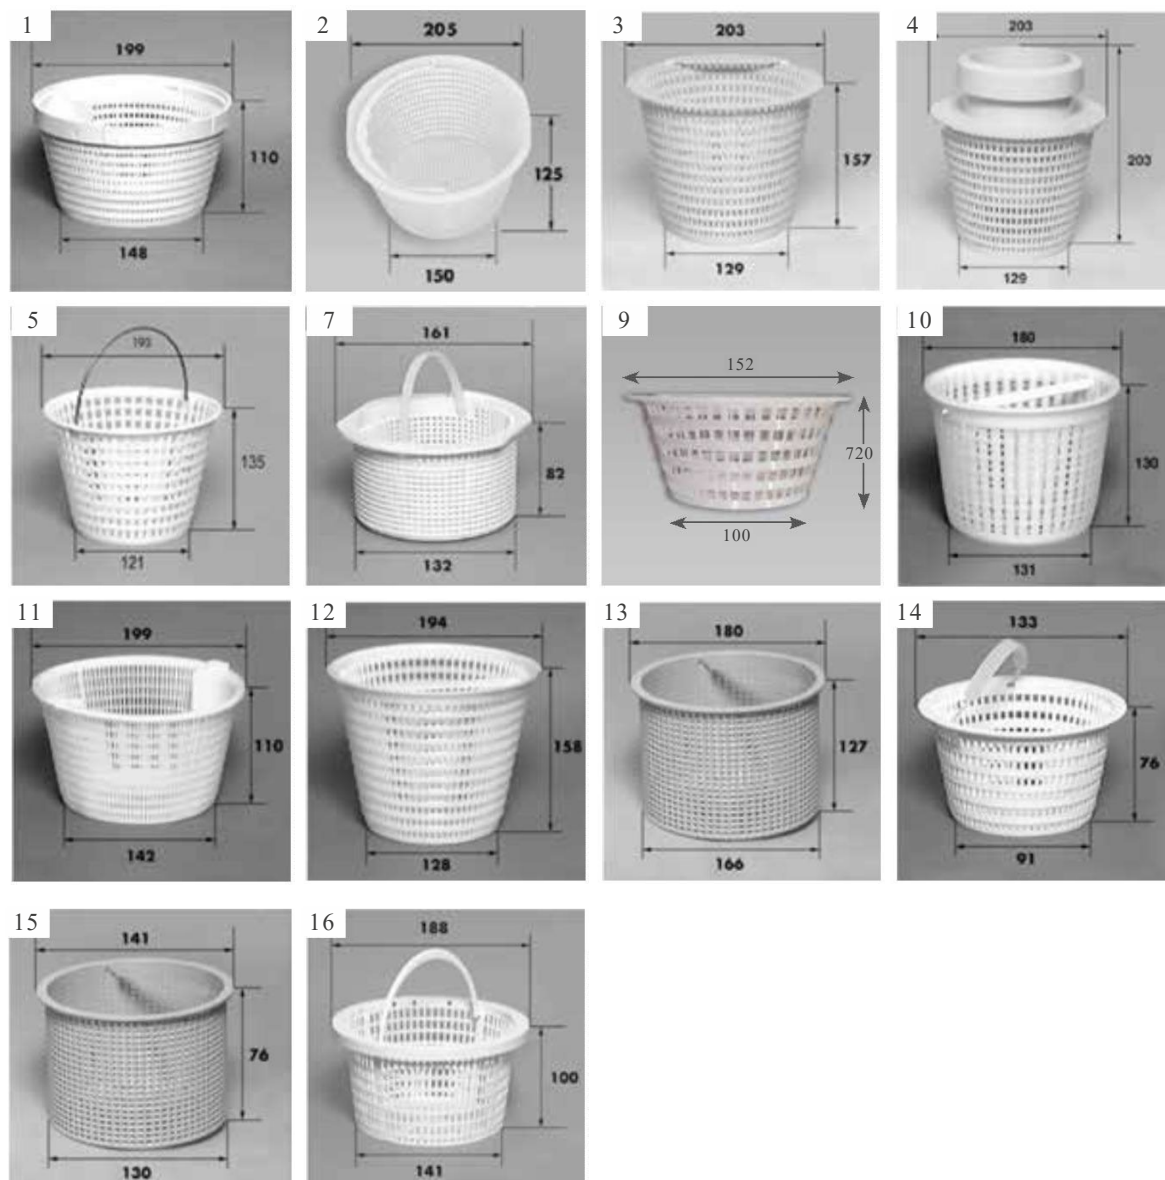

Korpi ce

RIF.	ŠIFRA	OPIS	CENA
1	600-10016	Korpi ca skimmer Wellco	38,30 €
2	600-00048	Korpi ca skimmer 17,5 L sa ručkom	4,80 €
3	600-00031	Korpi ca sa ruhovatom skimmer Certikin	25,80 €
4	600-00032	Korpi ca + plova k skimmer Certikin	158,20 €
5	600-10017	Korpi ca skimmer SNTE	48,80 €
7	600-00092	Korpi ca skimmer filtrira jući Spa	30,80 €
9	8020095	Korpi ca skimmer na dže mni ba ze ni	3,00 €
10a	600-10070	Korpi ca skimmer CPA sa šipkom	19,00 €
10b	600-00004	Korpi ca skimmer CPA sa šipkom, (2 kom)	38,50 €
11	600-00024	Korpi ca skimmer Pool's	7,80 €
12	600-10019	Korpi ca skimmer OWM	133,60 €
13	600-00055	Korpi ca skimmer Hayward SP 1082	27,50 €
14	600-00056	Korpi ca skimmer Hayward SP 1094	26,60 €
15	600-00057	Korpi ca skimmer Hayward SP 1096	22,40 €
16	600-00076	Korpi ca skimmer Astra I/MT3	5,70 €