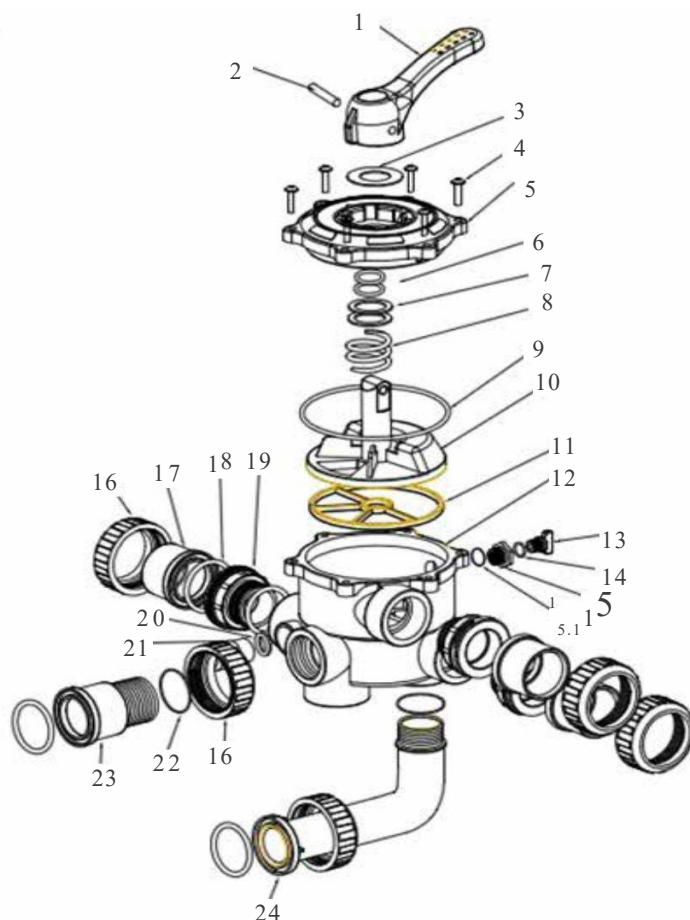

Ventil 1"½ za filter Mediterraneo side, Rivalta side (dal 2017), Panama side, Blu HBS

Cod. 1080205

21

RIF.	ŠIFRA	OPIS	CENA
1	600-11064	Selektor ručka ventila 1"½	5,50 €
2	600-11065	Osovinica ručke	1,70 €
3	600-11066	Šajbna ručke	0,50 €
9	600-11051	Zaptivka ventila side Mediterraneo 1"½	3,30 €
11	600-11068	Zvezdasta zaptivka ventila 1"½	4,50 €
13	600-11028	Čep ventila side Mediterraneo 1"½ e 2"	0,50 €
14	600-11029	O-prsten čep ventila side Mediterraneo 1"½ e 2"	0,30 €
15	600-11046	Vijak čep ventila side Mediterraneo 1 1/2" e 2"	0,60 €
16	600-11016	Navrtka za ventil 1"½ Mediterraneo	4,10 €
17	600-11017	Prodor za ventil 1"½ Mediterraneo 2012	3,30 €
18	600-11042	O-prsten za ventil 1"½ Mediterraneo	0,70 €
19	600-11040	Razdelnik sa navojem za ventil 1"½ Mediterraneo	3,00 €
20	600-11014	Zaptivka inspektionog stakla Mediterraneo	0,70 €
21	600-11013	Čašica ventila side Mediterraneo 1"½ e 2"	3,10 €
22	600-11069	O-prsten	0,70 €
23	600-11070	Donji razdelnik sa navojem	5,20 €
24	600-11018	Koleno bez navrtke i o-prsten za ventil 1"½	9,70 €