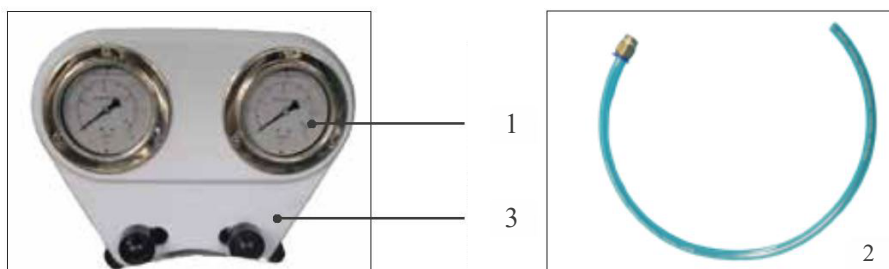

OPREMA FILTERA

SKLOP TABLE

Sklop table dva manometra

Cod. 1080110-1080111

RIF.	ŠIFRA	OPIS	CENA
1	600-17028	Manometar za sklop table	67,20 €
2	600-17036	Providna povezna cev tabla /filtera spojkom	10,00 €
3	600-00176	Noseća tabla manometra #	Po ponudi

Artika l isključivo po narudžbi