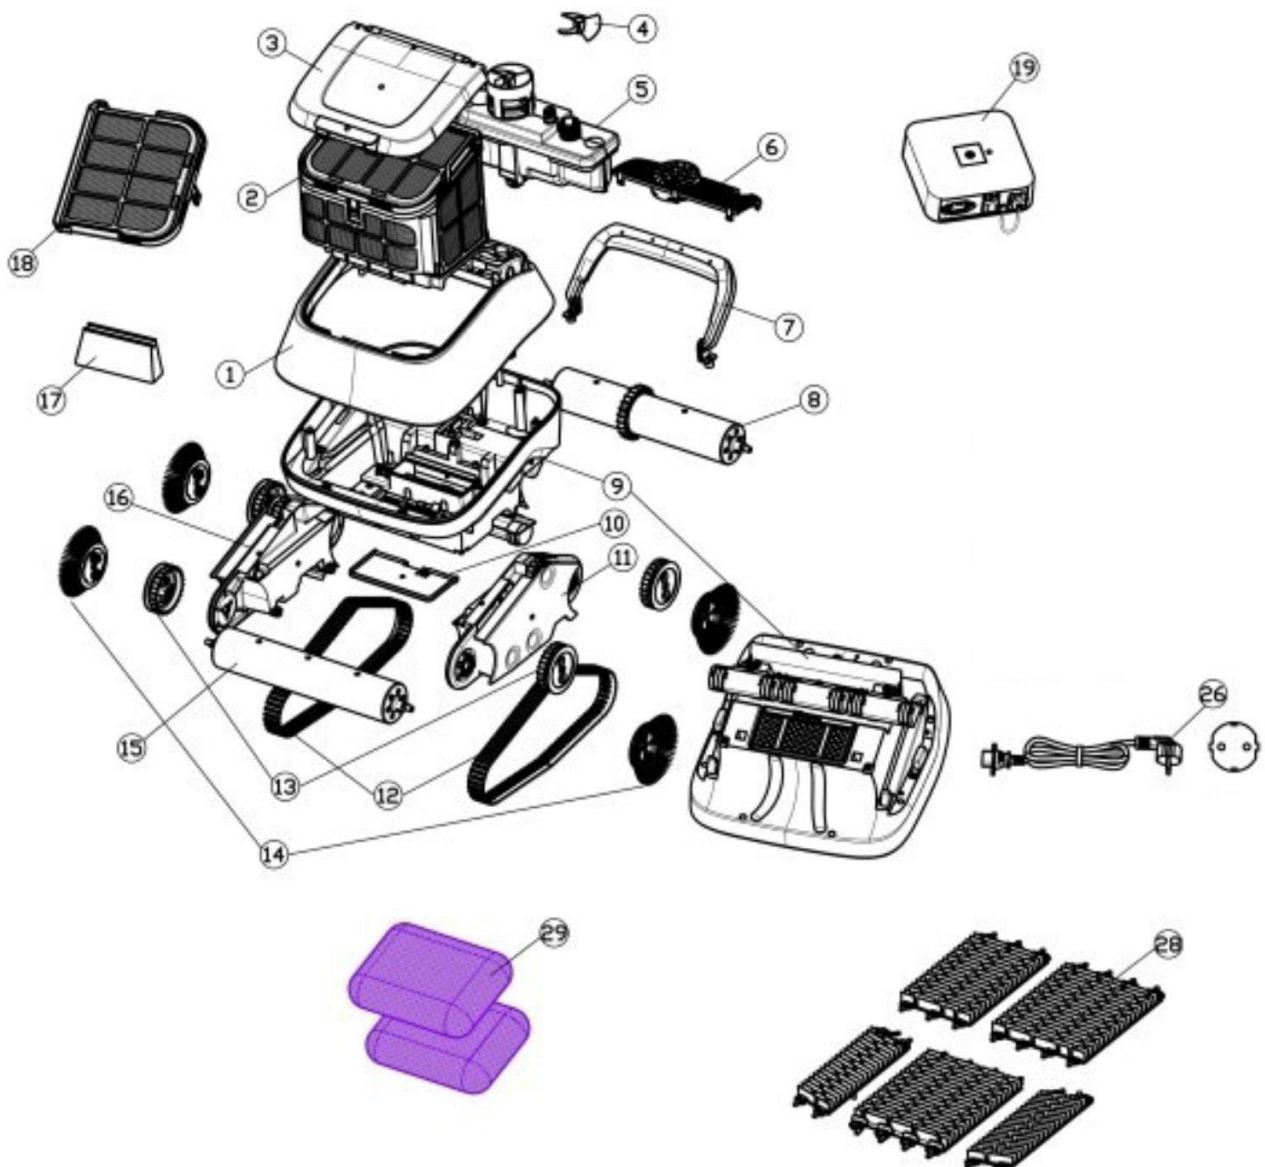

7320

Cod. 1055312

OPŠTI

PRE 2020

OD 2020

7320

Cod. 1055312

RIF.	ŠIFRA	OPIS	CENA
1	600-15547	Gornja školjka, tamno siva	35,80 €
2	Na zahtev	Korpica	Po ponudi
3	600-15527	poklopac	15,40 €
4	600-15528	Turbina	4,60 €
5	600-15529	Blok motora	352,00 €
6	600-15530	Zaštitna rešetka propelera	18,80 €
7	600-15531	Ručka, crna	22,10 €
8	600-15532	Zadnji valjak sa zupčanicima	32,90 €
9	600-15533	Donja školjka, tamno siva	82,80 €
10	600-15534	Ventil brzog ispusta	6,30 €
11	600-15535	Bočni levi nosač, crni	36,00 €
12	600-15536	Gusenice (pogonsko remenje) 2 kom, crne	47,10 €
13	Na zahtev	Točkovi za montažu mehaničkih četki - 4 kom, sivo	Po ponudi
14	Na zahtev	Mekane četke - 4 kom	Po ponudi
15	600-15538	Prednji valjak	23,80 €
16	600-15539	Sklop nosača desne strane, crni	36,00 €
17	600-15545	Ventil protiv prljavštine	Po ponudi
18	Na zahtev	Gornji panel korpice	Po ponudi
19	na zahtev	Transformator 7320	po ponudi
20	600-15568	Pluta juće kabla dužine 15 m	196,40 €
26	600-15542	Kablo napajanja. Evropski standard VDE	7,50 €
27	Na zahtev	Četke od PVC, 5 kom	Po ponudi
28	600-15546	Filteri fini 2 kom	24,60 €
30	Na zahtev	Set od 3 točka	Po ponudi
35	na zahtev	Rezervna navrtka 2 kom za kablo robota	Po ponudi
Pre 2020			
21	Na zahtev	Set plutajućeg kabla dužine 15m + plovačka sa obrtnim konektorom	Po ponudi
Od 2020			
21	600-15540	Pluta juće kablo 3 m	40,00 €
22	Na zahtev	Plovačka spojem	Po ponudi