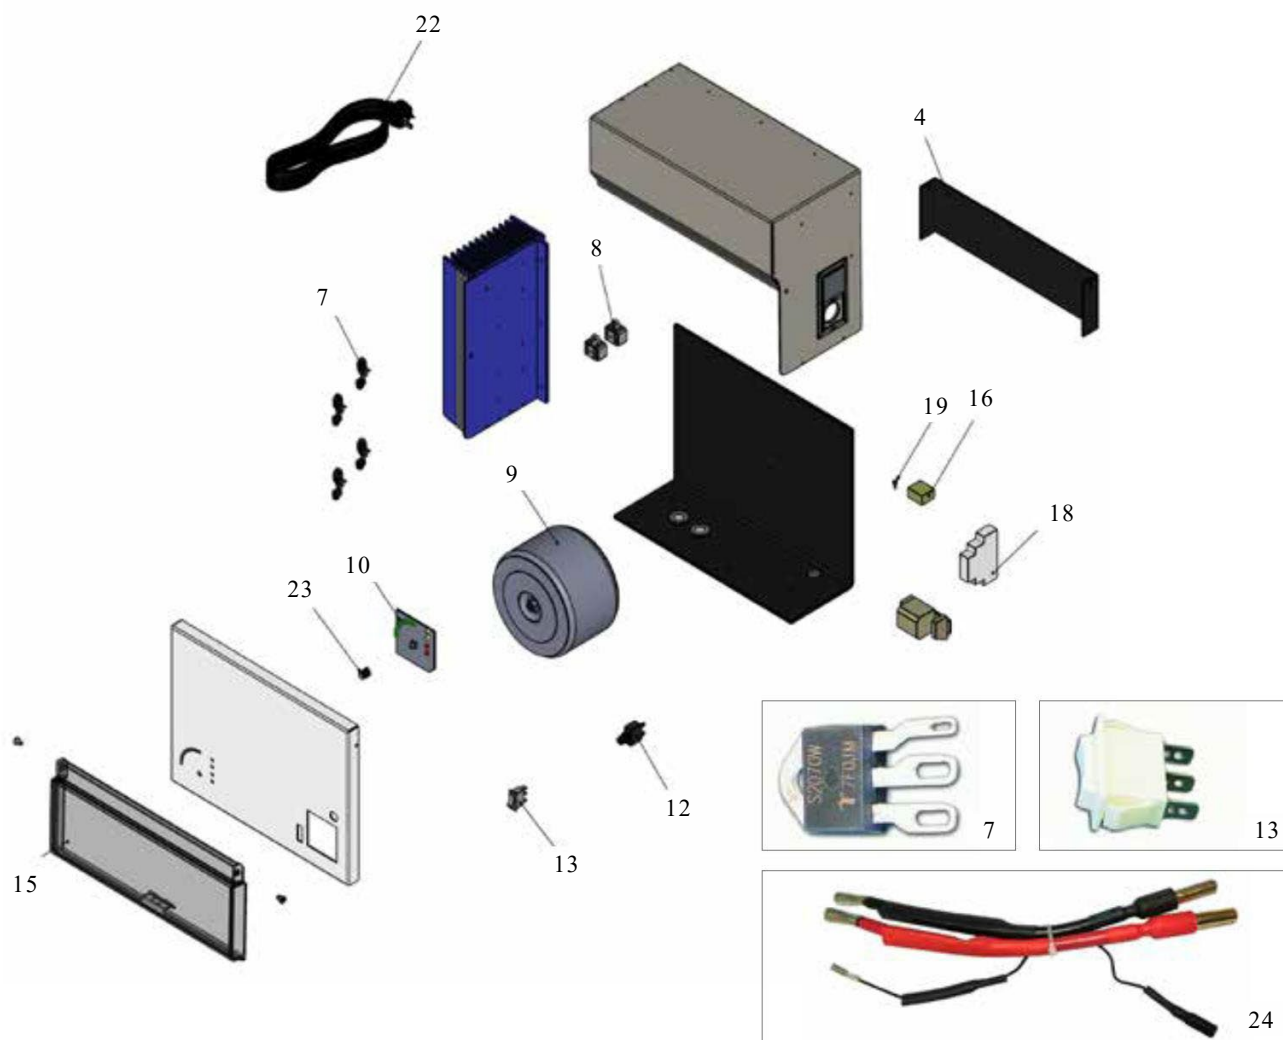

Autochlor RP100 HD

Cod. 1075042

RIF.	ŠIFRA	OPIS	CENA
DRŽAČ			
7	600-20051	Tristor Ne izo lina ni se re w	71,00 €
8	600-20048	Priključci od keramike	8,70 €
9	600-20052	Transformator rp100 980va	540,00 €
10	600-20068	Kontrolna kartica zelena rp100	519,60 €
ELĀTRO PREKIDAĀ 15AMP			
13	600-20027	Pre kida Ā sa 3 izla za a uto c hlor	49,10 €
15	600-20021	Poklopac large a uto c hlor	110,60 €
KONDENZATOR 1,5UF			
18	600-20054	Re lē timer a c 230v-5a dc 30v-1a za rp 100hd	280,00 €
19	600-20053	Tē rm iĀka zaštita 15a -65° c	15,00 €
20	600-20014	Kone ktor 9 Źica ka bla Źa c ontrolle r - old do 2012	45,80 €
21	600-20050	Re la y kom pa ktni 30a za rp 100hd	49,00 €
Kablo			
23	600-20030	RuĀka potenciometra	12,30 €
24	600-20036	O so vin ice pove znog ka bla Ā elije rp 50/ rp 64/ rp 92	261,30 €