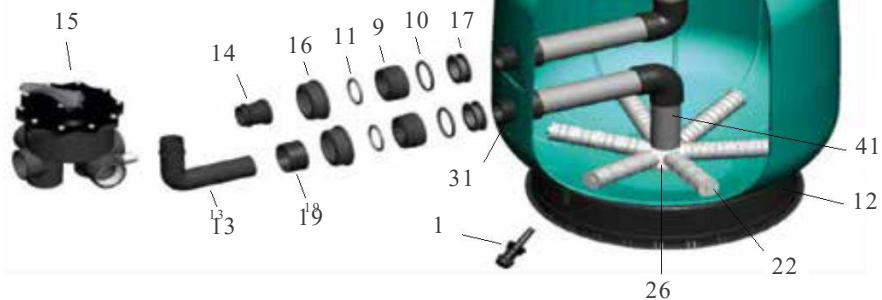

Tirreno 710-900

Cod. 1080614 -1080615

RIF.	ŠIFRA	OPIS	CENA
1	600-14201	Čep ispusta	16,10 €
2	600-14202	Poklopac filtera	62,60 €
3	600-14203	Ka p i c a v ijka	0,50 €
4	600-14204	G o m j i d i f u z o r	29,90 €
5	600-14205	M a n o m e t a r Ø52 (0-3 b a r)	27,60 €
6-7	600-14206	O d u š a k v a z d u h a s a o - p r s t e n o m	3,30 €
8	600-14207	Z a p t i v k a p o k l o p c a (205x8,5)	16,80 €
9	600-14208	N a v r t k a 2" p o v e z i v a n j e t e l a f i l t e r a	15,00 €
10	600-14209	Z a p t i v k a Ø65, 5 m m	3,50 €
11	600-14210	Z a p t i v k a Ø55, 5 m m	2,60 €
12b	600-14237	P o s t o l j e (r i f . 7 1 0)	155,30 €
12a	600-14230	P o s t o l j e (r i f . 9 0 0)	201,30 €
13	600-14231	K o l e n o Ø63 p o v e z i v a n j e v e n t i l a	63,30 €
14	600-14232	P o v e z i v a n j e v e n t i l a Ø63	11,50 €
15	1080609	V e n t i l s i d e 2" (b e z p o v e z n o g k o m p l e t a)	145,40 €
16	600-14216	P o v e z n a n a v r t k a f i l t e r a Ø63	12,90 €
17a	600-14249	Z a p t i v k a s a n d w i c h (r i f . 7 1 0)	6,00 €
17b	600-14250	Z a p t i v k a s a n d w i c h (r i f . 9 0 0)	8,00 €
18	600-14218	M e s i n g a n a n a v r t k a M8	0,30 €
19	600-14233	S p o j k a k o l e n a 2"	13,00 €
26	600-14220	6 p o l o ž a j n i k o l e k t o r	16,10 €
30	600-14238	Š a j b n a i n o x M8	1,50 €
31	600-14236	Z i d n i p r o d o r (n i p p l e)	11,50 €
40a	600-14226	K o m p l e t a n s e t g o r n j e g k o l e k t o r a (r i f . 7 1 0)	61,70 €
40b	600-14227	K o m p l e t a n s e t g o r n j e g k o l e k t o r a (r i f . 9 0 0)	61,70 €
41a	600-14228	K o m p l e t a n s e t d o n j e g k o l e k t o r a (r i f . 7 1 0)	147,10 €
41b	600-14229	K o m p l e t a n s e t d o n j e g k o l e k t o r a (r i f . 9 0 0)	186,50 €