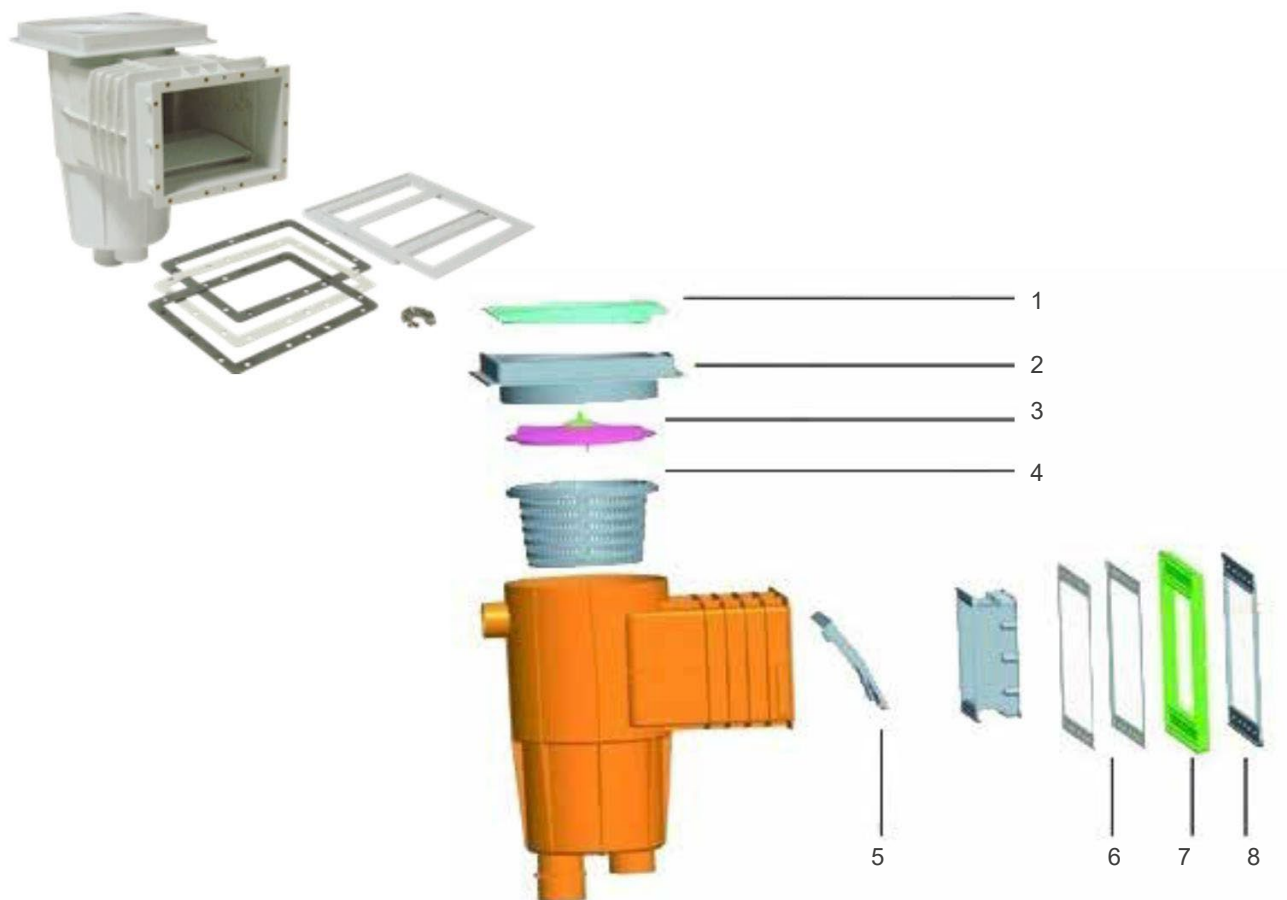

Otvor standard i uski otvor

Cod. 2220133-2220145-2220146

RIF.	ŠIFRA	OPIS	CENA
1	600-00260	Poklopac	8,10 €
2	600-00074	Ram	10,30 €
3	600-15001	Skimovac	4,20 €
4	600-00076	Kopica	5,70 €
5	600-00078	Krilca (192 x 140 mm)	5,70 €
6	600-15008	Zaptivka	11,10 €
7	600-15009	Prednja prirubnica za vinilske bazene	3,10 €
8	600-15010	Štitnik prednje prirubnice za vinilske bazene	2,30 €