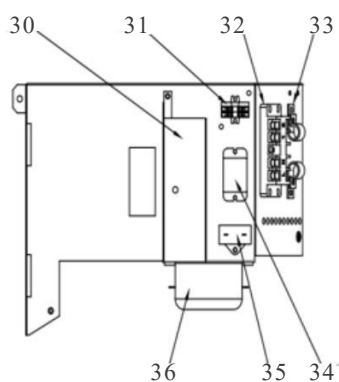

Evo E 40

Cod. 1041442

RIF.	ŠIFRA	OPIS	CENA
2	600-30233	Kontrolni panel Serie EVO E	100,40 €
4	600-30269	Ventilator E40 E50	50,20 €
5	600-30250	Motor ventilatora E40 E50	195,20 €
13	600-30229	PCB E40	741,50 €
14	600-30264	Reaktor E40 E50 M40 M50	44,60 €
17	600-30266	Senzor protoka EVO E M15 M30 M40 M50	33,50 €
26	600-30244	Kompresor E40 E50	663,40 €
28	600-30278	Senzore visokog pritiska	16,80 €
29	600-30273	Senzor niskog pritiska	16,80 €
34	600-30274	Daljinski prekidač	16,80 €
35	600-30277	Kondenzator ventilatora 5uF/500V EVO E40 E50	5,60 €
37	600-30282	Sonda temperatura odušak vazduha	5,60 €
40	600-30284	Sonda temperatura ambijenta	5,60 €
41	600-30287	Sonda temperatura priliv vode	5,60 €
42	600-30285	Sonda temperatura odliv vode	5,60 €
-	600-30509	Grla d50 37 mm PVC Indiana Evo	11,20 €