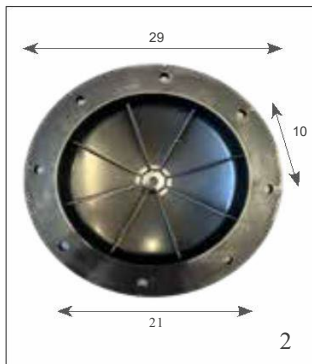

Tirreno 500-630

Cod. 1080612 -1080613

RIF.	ŠIFRA	OPIS	CENA
1	600-14201	Čep ispusta	16,10 €
2	600-14202	Poklopac filtera	62,60 €
3	600-14203	Ka pa vijka	0,50 €
4	600-14204	G omji difuzor	29,90 €
5	600-14205	Ma no me ta r Ø 52 (0-3 ba r)	27,60 €
6-7	600-14206	O d u ša k va z du ha sa o -p r ste no m	3,30 €
8	600-14207	Zap tiv ka pok lo p ca (205x8,5)	16,80 €
9	600-14208	Navrtka 2" pove zivan je sa telom filtera	15,00 €
10	600-14209	Zap tiv ka Ø65, 5 mm	3,50 €
11	600-14210	Zap tiv ka Ø55, 5 mm	2,60 €
12	600-14212	Postolje filtera Ø500-630	43,70 €
13	600-14213	Kole no Ø50 pove zivan je ven tila	25,30 €
14	600-14214	Pove zivan je ven tila Ø50	4,60 €
15	1080608	Ven til side 1" ½ (bez pove znog se ta)	93,90 €
16	600-14216	Navrtka za pove zivanje na fil te r Ø63	12,90 €
17	600-14217	Zap tiv ka sa nd wic h 72x48x23	3,50 €
18	600-14218	Na vrtka od me sing a M8	0,30 €
22a	600-14219	Pre čistač pe šča nog fil te ra (rif. 500)	11,50 €
22b	600-14245	Pre čistač pe šča nog fil te ra (rif. 630)	20,20 €
26	600-14220	Ko le ktor 6 po lo žaj ni	16,10 €
30	600-14238	Šajbna in ox M8	1,50 €
40a	600-14222	Ko m p le t ni se t g om jeg kolek to ra fil te ra (rif. 500)	0,10 €
40b	600-14223	Ko m p le t ni se t g om jeg kolek to ra fil te ra (rif. 630)	0,10 €
41a	600-14224	Ko m p le t ni se t do n jeg kolek to ra fil te ra (rif. 500)	157,80 €
41b	600-14225	Ko m p le t ni se t do n jeg kolek to ra fil te ra (rif. 630)	204,70 €