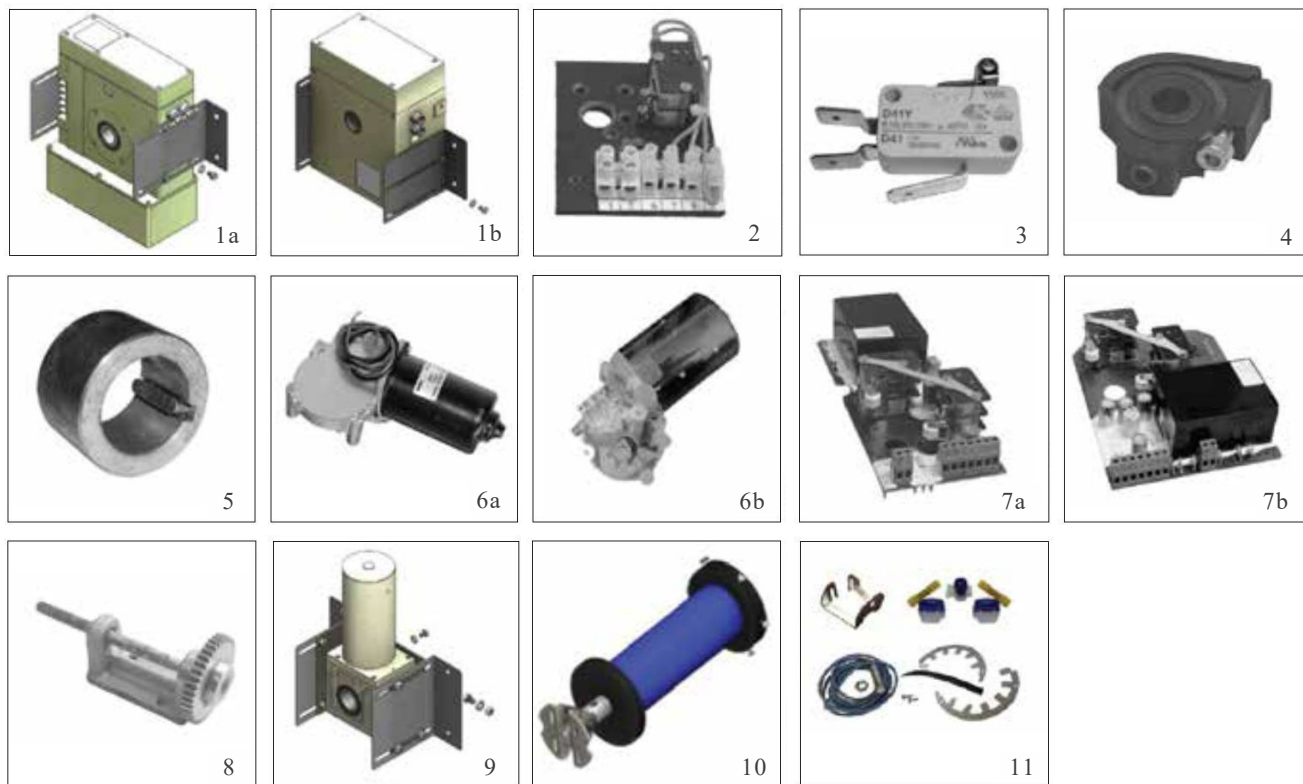

D - Motore d u k t o r

MCA120 - 120NM // MCA250 - 250NM // MCA500 - 500NM // MCA750 - 750NM

Cod. 600-16987 - 600-16994 - 600-16199 - 600-16198

RIF.	ŠIFRA	OPIS	CENA
1a	600-16987	Motore d u k t o r 120Nm 24V - MCA120 (uključeni nosači)	3.625,00 €
1b	600-16994	Motore d u k t o r 250Nm 24V - MCA250 (uključeni nosači)	5.046,00 €
2	600-16088	G r a ni čnik motoreduktora MCA120/250	507,40 €
3	600-16115	Mikro p re ki da č m o t o r a MCA120/250	82,15 €
4	600-16116	Ekscentar grani čnika motor a MCA120/250	65,85 €
5	600-16130	Podlo ška nasadnog ključa MCA120/250	104,40 €
6a	600-16131	Motor za motor eduktor MCA120	1.292,30 €
6b	600-16099	Motor za motoreduktor MCA250/MCA250E	1.340,70 €
7a	600-16132	Elektronska kartica MCA120	2.286,00 €
7b	600-16133	Elektronska kartica MCA250	2.286,00 €
8	600-16134	Osovina graničnika nazubljenog točka MCA250	1.261,80 €
9a	600-16199	Motor 500Nm 24V DL6010	7.432,00 €
9b	600-16198	Motor 750Nm 24V DL7710	10.736,00 €
10a	600-16091	Motore potopljeni 120Nm 24V Ø129.5FDC-MIT12103m cavo	3.517,00 €
10b	600-16988	Motore potopljeni 250Nm 24V Ø129.5FDC-MIT32103m cavo	4.267,00 €
10c	600-16195	Motore potopljeni 500Nm 24V Ø129.5FDC-MIT60103m cavo	9.048,60 €
10d	600-16196	Motore potopljeni 750Nm 24V Ø129.5 FDC MIT7710 15m cavo	11.691,00 €
11	600-16135	Set daljinskog graničnika za potopljeni motor	625,60 €