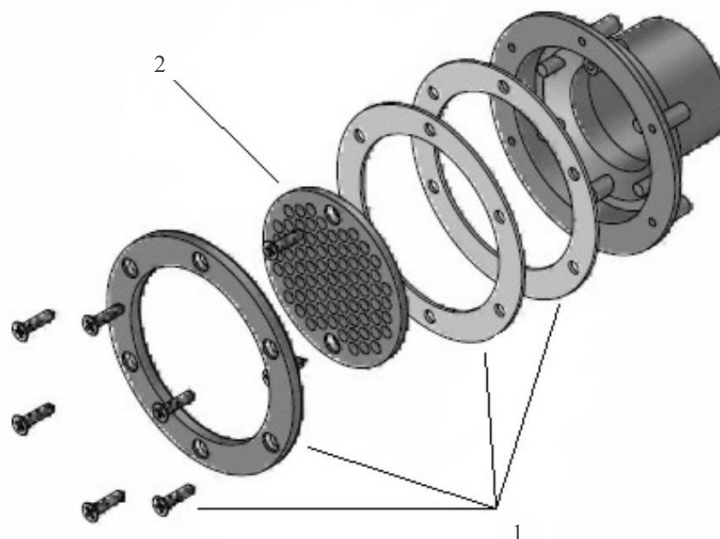

Model C-319 SA REŠETKOM, lepljenje Ø63

Cod.1070071

RIF.	ŠIFRA	OPIS	CENA
1a	600-10204	Set mlaznica 2" C-319 (prirubnica + zaptivke + vijci), (2 kom)	66,60 €
1b	600-10128	Set mlaznica 2" C-319 (prirubnica + zaptivke + vijci), (1 kom)	33,30 €
2	600-10129	Set rešetka 2" bele, (2 kom)	30,40 €
-	1072260	Set sv.plavi mlaznica C-319 (prirubnica + rešetka + zaptivka)	29,80 €
-	1072261	Set plavi mlaznica C-319 (prirubnica + rešetka + zaptivka)	29,80 €
-	1072263	Set pesak mlaznica C-319 (prirubnica + rešetka + zaptivka)	29,80 €
-	1072264	Set sivi mlaznica C-319 (prirubnica + rešetka + zaptivka)	29,80 €
-	1072265	Set antracite mlaznica C-319 (prirubnica + rešetka + zaptivka)	29,80 €
-	1072266	Set crni mlaznica C-319 (prirubnica + rešetka + zaptivka)	29,80 €
-	1072267	Set plavo sivi mlaznica C-319 (prirubnica + rešetka + zaptivka)	29,80 €
-	1072269	Set glina mlaznica C-319 (prirubnica + rešetka + zaptivka)	29,80 €