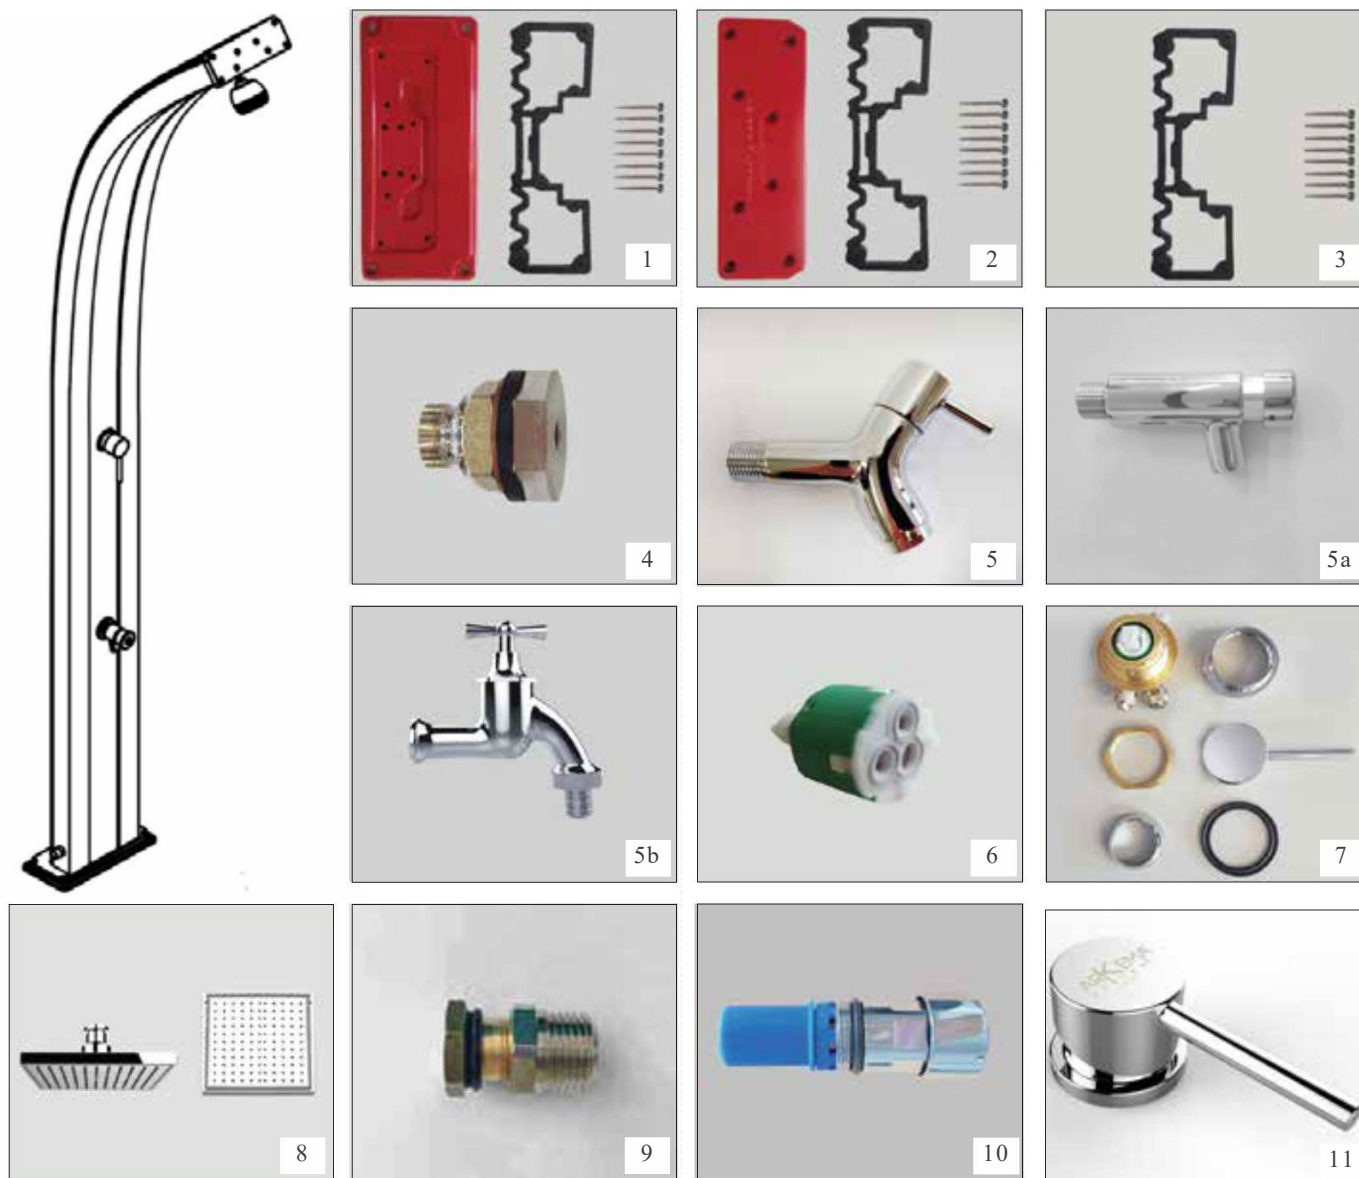

Spring

Cod. 1040268-1040262-1040261-1040260-1040263-1040264-1040267

RIF.	ŠIFRA	OPIS	CENA
1	600-10927	Alumini jurnsko postolje + vijci+ zaptiv ka (speci fic ira ti b o ju)	111,80 €
2	600-10928	Alum in jurnski čep + vijci + za p tivka (sp e c ific ira ti b o ju)	111,80 €
3	600-10929	Se t g u m e n ih zaptivki + vijci	41,20 €
4	600-10918	Sklop e g za g o n a l n i i s p u s t a v o d e s a z a p t i v k o m	18,50 €
5	600-10919	Pe ra č n o g u s a d i h t u n z i m a	44,60 €
5a	600-10920	Pe ra č v r e m e n s k i s a z a p t i v k a m a	122,70 €
5b	600-10921	Pe ra č n o g u s a s p o j n i c o m c r e v a s a z a p t i v k a m a	44,60 €
6	600-10910	Pa t r o n a m i k s e r a	21,90 €
7	600-10934	Ko m p l e t n a l u m i n j u m s k i m i k s e r s k l o p	156,30 €
8	600-10923	Tuš ABS hromirani (15x15 cm) sa za p tivkom	56,30 €
9	600-10947	Ko m p l e t z a d o v o d v o d o m	67,20 €
10	600-10952	Vr e m e n s k i t a j m e r z a m o d e l e s a v r e m e n s k i m u r e đ a j e m	79,00 €
11	600-10911	Ru čka miksera	18,50 €