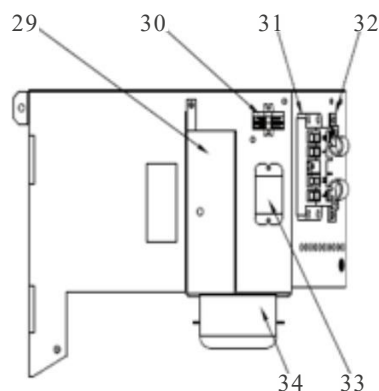

Evo M 50

Cod. 1041438

RIF.	ŠIFRA	OPIS	CENA
2	600-30311	Kontrolni panel EVO M & V & P	356,80 €
4	600-30279	Ventilator M40 M50	50,20 €
5	600-30271	Motor ventilatora M40 M50	278,80 €
13	600-30301	PCB M50	758,20 €
14	600-30264	Reaktor E40 E50 M40 M50	44,60 €
16	600-30294	Izmenjiva č od titanijuma M50	719,20 €
17	600-30266	Senzor protoka EVO E M15 M30 M40 M50	33,50 €
25	600-30241	Kompresor M40 M50	958,90 €
27	600-30278	Senzor visokog pritiska	16,80 €
28	600-30273	Sensore niskog pritiska	16,80 €
33	600-30274	Daljinski prekidač	16,80 €
33	600-30282	Sonda temperature odlušak vazduha	5,60 €
36	600-30284	Sonda temperature ambijenta	5,60 €
38	600-30285	Sonda temperature odliv vazduha	5,60 €
-	600-30509	Grla d50 37 mm PVC Indiana Evo	11,20 €