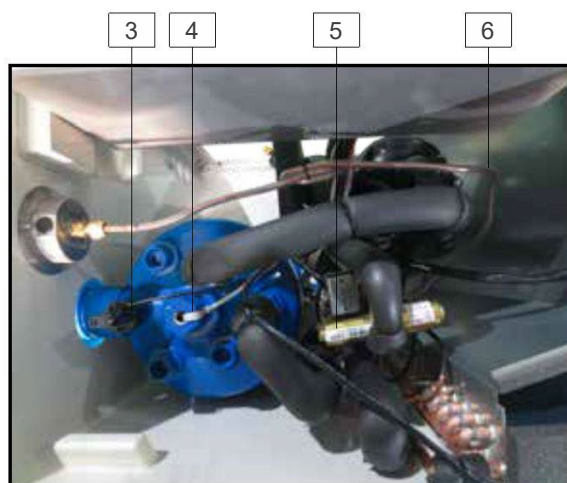

Blue fire Junior SBR 11.3H-B

Cod. 1041132

Pogled od ozgo

Blue fire Junior SBR 11.3H-B

Cod. 1041132

RIF.	ŠIFRA	OPIS	CENA
1	600-30024	Ventilator	Po ponudi
2	600-14306	Pre d n j a re š e t k a	Po ponudi
3	600-600009	Se n z o r p r o t o k a p u m p e s b r	32,00 €
4	600-600014	Se n z o r v i s o k e t e m p e r a t u r e s b r j u n i o r i s e n i o r	13,45 €
5	600-30052	V e n t i l 4 - p o l o ž a j n i n e w 2 0 1 7	Po ponudi
6	600-14317	M a n o m e t a r k a p i l a m i	Po ponudi
7 - 8	600-14302	K o m p r e s o r	Po ponudi
9	600-30054	k a r t i c a p c b g l a v n a o d 2 0 1 8	270,00 €
10	600-14313	b r o j i l o a c m o n o f a z n o	Po ponudi
11	600-14332	T e r m i n a l n i b l o k	Po ponudi
12	600-14310	T e r m i n a l n i b l o k n a p a j a n j a	Po ponudi
13	600-30033	K o n d e n z a t o r	36,80 €
14	600-14326	L i n e a m a u v o d n i c a k a b l a	Po ponudi
15	600-14295	I z m e n j v a č t o p l o t e t i t a n i j u m s k i	Po ponudi
16	600-30036	V e n t i l z a p u n j e n j e r a s h l a d n e t e č n o s t i	Po ponudi
17	600-14308	P r e k i d a č n i s k o g p r i t i s k a r a s h l a d n e t e č n o s t i	Po ponudi
18	600-14325	M a n o m e t a r r a s h l a d n e t e č n o s t i	Po ponudi
19	600-30013	U n i v e r z a l n i a m b i j e n t a l n i s e n z o r s b r	Po ponudi
20	600-14287	I s p a r i v a č	Po ponudi
21	600-600021	s p o j k a d 5 0 z a p u m p u s b r	15,00 €
22	600-600020	N e p r o m o č i v a k u t i j a z a l c d - s b r	18,00 €
23a	600-30008	D i s p l a y l c d S B R u n i v e r z a l n i p r e 2 0 1 8	184,00 €
23b	600-30055	D i s p l a y l c d S B R u n i v e r z a l n i o d 2 0 1 8 d o 2 0 2 3	171,70 €
23c	600-600025	D i s p l a y l c d S B R u n i v e r z a l n i o d 2 0 2 3	245,30 €