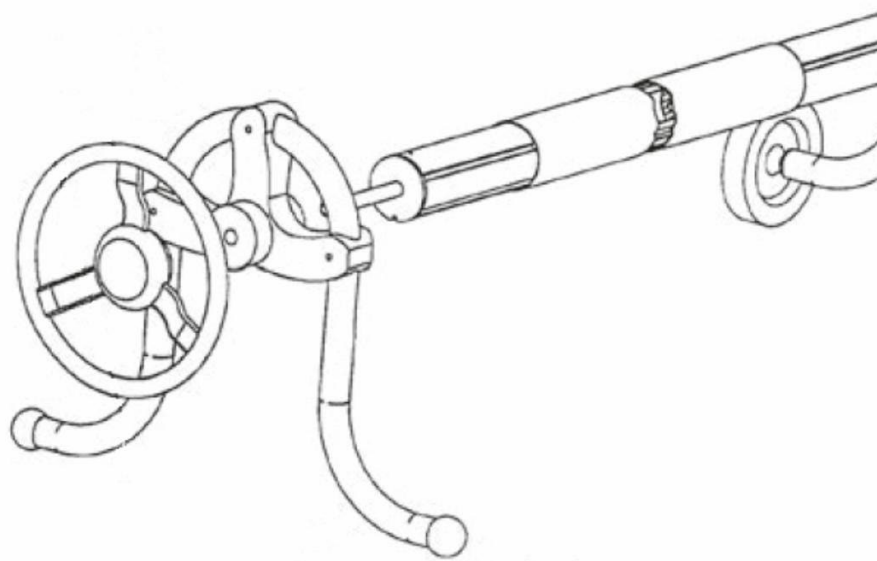

MOTALICE / ROLLERS
201	OMEGA
202	VELA
203	REEL
	PUMPA ZA PRAŽNENJE CERADE / COVER EMPTYING PUMPS
204	PODMORNICA 135
205	EUROCOVER
	PREKRIVKE SA ŠIPKAMA / BAR COVERS
206	CLASSIC B - 1.1
207	PREMIUM B - 2.1
	PREKRIVKE SA POTOPĽENOM ROLETNOM / SUBMERGED AUTOMATIC COVERS
208	DELO VI ZA ZIDANJE
210	VRATILO
211	MOTO REDUKTOR
212	ELEKTRIČNA TABLA
	PREKRIVKE SA NADZEMNOM ROLETNOM / ABOVE GROUND COVER
213	ELEKTRIČNA TABLA
213	MOTOR
	OPREMA PREKRIVKE SA ROLETNOM / AUTOMATIC COVERS ACCESSORIES
214	OPREMA PUSHLOCK
215	PROTIVTEŽA
216	KOMANDE
	LAMELE PREKRIVKE SA POTOPĽENOM ROLETNOM / SUBMERGED AUTOMATIC COVERS SLATS
217	OPREMA LAMELA