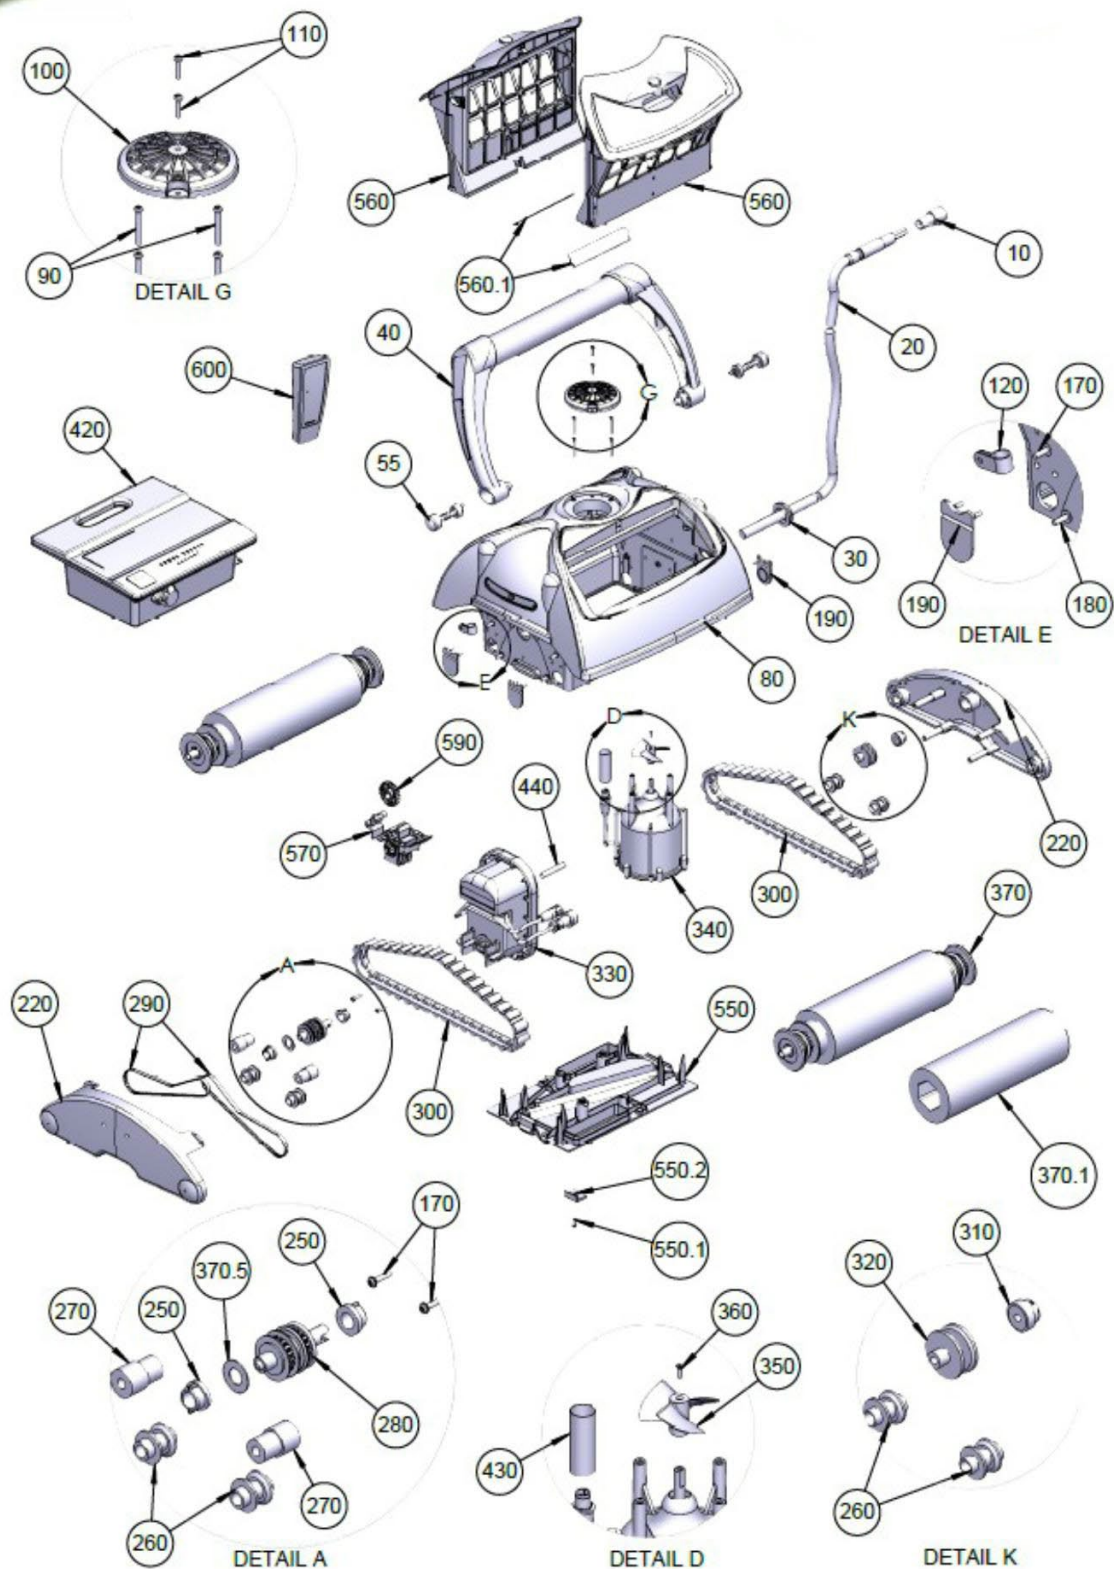

Robot Advance Top RC

Cod. 1055301

Robot Advance Top RC

Cod. 1055301

RIF.	ŠIFRA	OPIS	CENA
10.00	600-00300	Utičnica plutajućeg kabla	37,30 €
20.00	600-12454	Pluta juće kablo 18 m	253,50 €
100.00	600-12031	Poklopac turbine	18,00 €
220.00	600-12032	Karter bočni dx ilik	45,00 €
300.00	600-12009	Set gusenice pogonske široka, (2 kom)	65,50 €
330.00	600-12016	Motor pogonski Robota Advance RC	742,40 €
340.00	600-00327	Motor pumpe	424,00 €
360.00	600-00329	Vijak per turbine	2,20 €
370.00	600-12010	Pogonski valjak	58,50 €
370.10	600-12011	Sunđer PVA siva	41,20 €
420.00	600-12052	Tranformator SPS 300	650,10 €
550.00	su ric hie sta	Donji poklopac	
560.00	600-12095	Filtrirajuća posuda bela / zelena	84,30 €