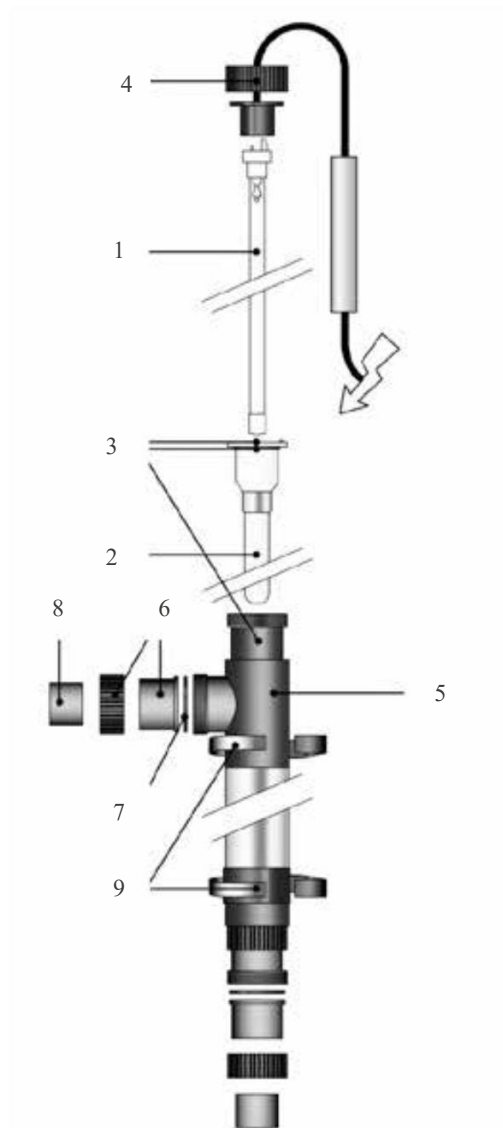

UV-C 75W in PVC

Cod. 1075085

RIF.	ŠIFRA	OPIS	CENA
1	1075086	Zašitna lampa 75W	189,00 €
2	600-02222	Stakleni umetnik 75W	144,70 €
3	600-02203	Set oprstev stakleno ležišče (3 kom)	15,30 €
4	600-02223	Elektronika UV-C 75W	239,40 €
5	600-02224	Telo lampe UV-C 75W	155,30 €
6	600-02205	Povezni muf (2 kom)	53,50 €
7	600-02206	Oprste (2 kom)	12,00 €
8	600-02207	Reduktor 1.5" fil.f.63x50	8,20 €
10	600-02227	Muf konektora ušla/izšla z UVC	7,40 €