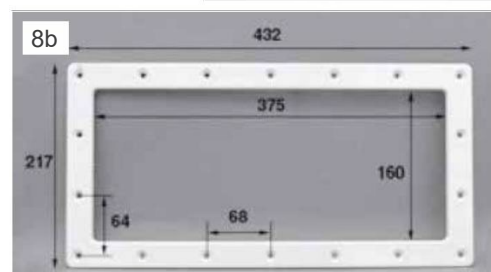

Classic

Cod. 2220601

RIF.	ŠIFRA	OPIS	CENA
1	600-10072	Poklopac	30,90 €
2	600-10073	Ram	51,70 €
4	600-10074	Skimvac sa kolenom 90°	46,20 €
5	600-10016	Korpic a	38,30 €
6	600-10206	Krilc e sa šipkom	53,60 €
7a	600-10033	Zaptivka male prirubnice , (2 kom)	31,80 €
7b	600-10035	Zaptivka velike prirubnice, (2 kom)	30,20 €
8a	600-10032	Mala prirubnica	30,90 €
8b	600-10034	Velika prirubnica	30,90 €
9	600-10077	Set vijaka za veliki otvor , (19 kom)	22,20 €
10a	600-10079	Štitnik male prirubnice	23,10 €
10b	600-10080	Štitnik velike prirubnice	27,60 €
-	2220603	Uložak	171,40 €