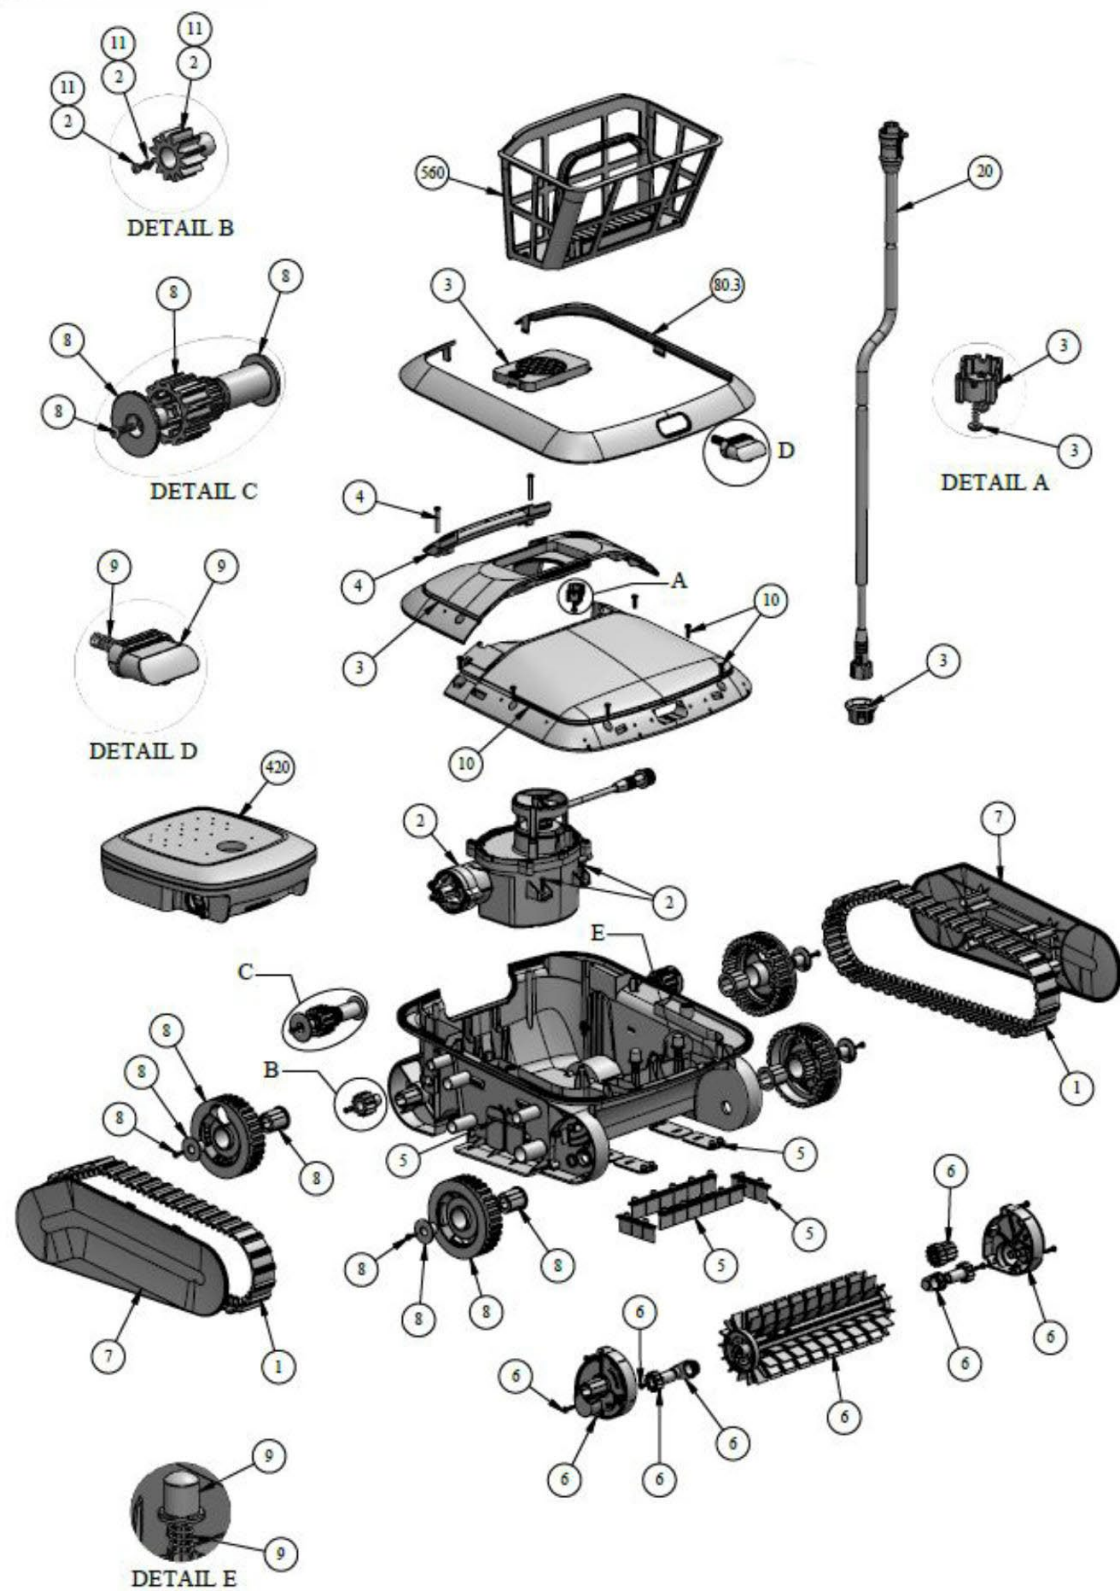

Falcon K100 -K200 (dal 2022)

Cod. 1055318 -1055319

Falcon K100 -K200 (dal 2022)

Cod. 1055318 -1055319

RIF.	ŠIFRA	OPIS	CENA
560	600-12600	Korpica filte ra	72,00 €
2	600-12601	Blo K m o t o r A K100	485,90 €
2	600-12602	Blo K m o t o r A K200	513,50 €
420	600-12420	Tra nsfo r m a t o r	359,70 €
1	600-12604	Po jedinačna pogonska gusenica	62,90 €
10	su ric hie sta	Se t p r e d n j e g g o r n j e g p o k l o p c a	su o f f e r t a
4	su ric hie sta	Se t r u č k e	su o f f e r t a
5	su ric hie sta	Kit fla p	su o f f e r t a
6	600-12608	Se t č e t k e P V C s a z u p č a n i c i m a	39,50 €
7	su ric hie sta	Se t b o č n e p l o č e	su o f f e r t a
8	600-12610	Se t z u p č a n i k a t o č k a	58,20 €
9	su ric hie sta	Se t r u č i c e z a d i z a n j e v r a t a	su o f f e r t a
11	su ric hie sta	Se t g l a v a s t o g z u p č a n i k a	su o f f e r t a
3	su ric hie sta	Ko m p l e t z a d n j e g p o k l o p c a	su o f f e r t a
80,3	su ric hie sta	S t r u k t u r a g o m j e g p o k l o p c a	su o f f e r t a
20	600-12616	Plu t a j u č e k a b l o 12 m e t a r a K100	137,20 €
20	600-12617	Plu t a j u č e k a b l o 16 m e t a r a K200	170,40 €