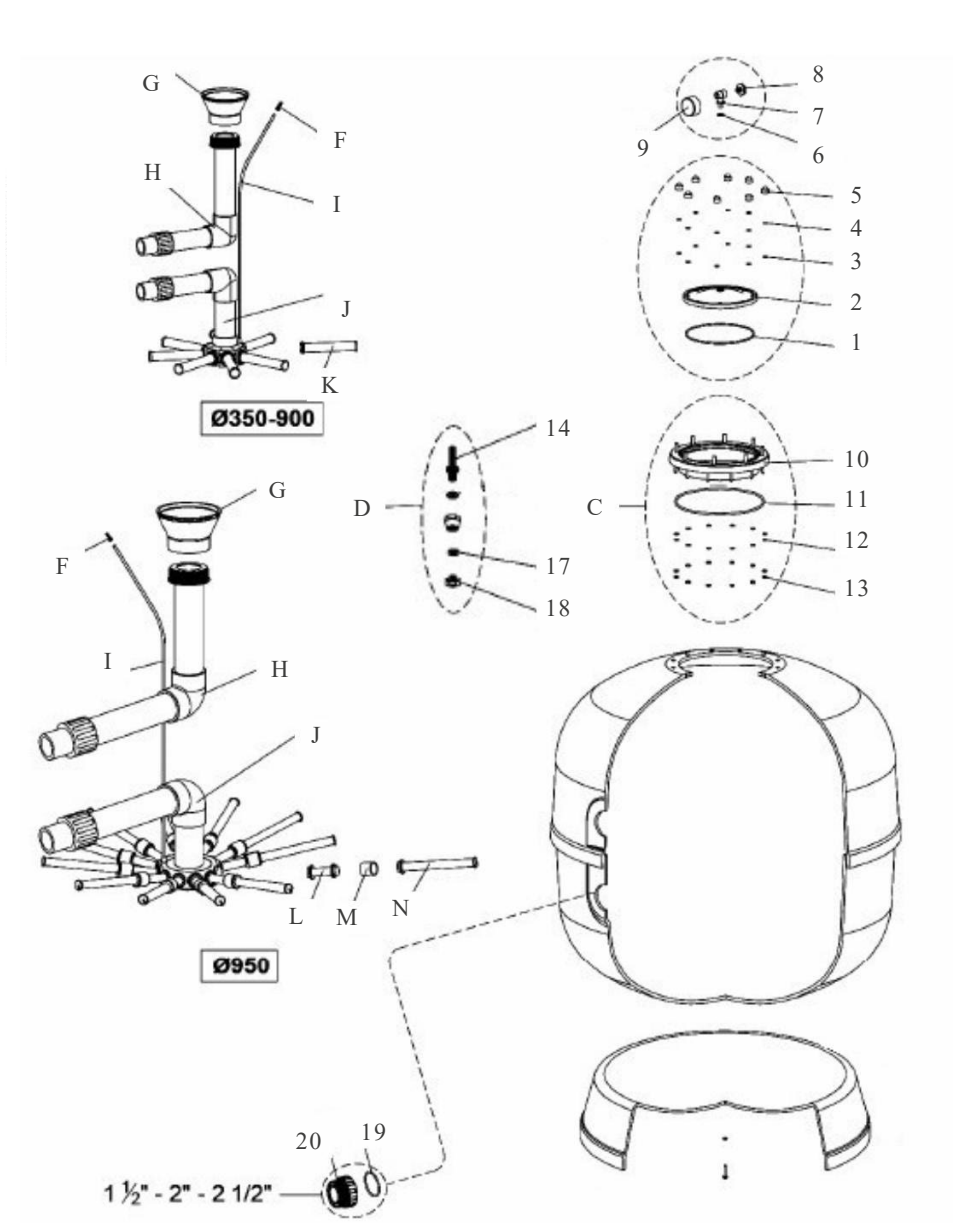

Riva Ita Side 450-500-600-650-750-900-950 (prima del 2017)

Cod. 1080065-1080066-1080067-1080068-1080069-1080070-1080071

RIF.	ŠIFRA	OPIS	CENA
A	1080205	6 POLOŽAJNI VENTIL	134,20 €
1	6010039	Zaptivka crnog poklopca 209x6	9,40 €
1-5	6010038	Crni poklopac kompletan filter	55,20 €
5	600-00768	Čep vijaka #	1,20 €
6-9	600-00775	Kompletan manometar 1/8'	30,60 €
9	6010040	Manometar 1/8' zadnji priključak	20,20 €
C	600-00785	Set prstena filtera	150,60 €
11	600-00772	O' prsten 255x4	9,00 €