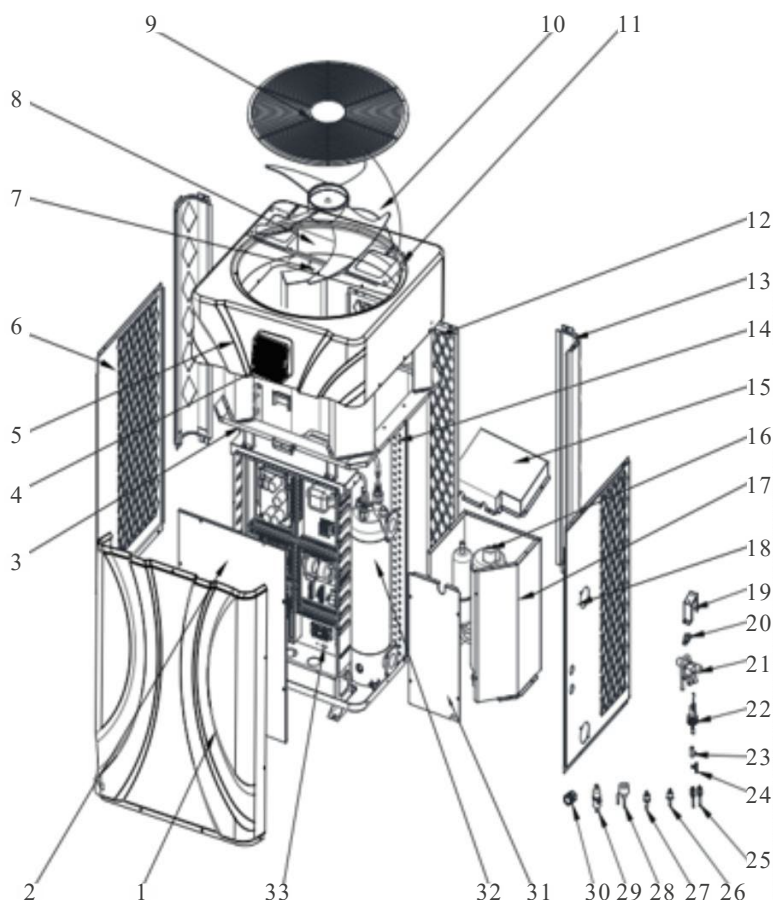

Evo V 50

Cod. 1041424

RIF.	ŠIFRA	OPIS	CENA
4	600-30311	Kontrolni panel EVO M & V & P	356,80 €
7	600-30248	Motor ventilator V50	473,90 €
10	600-30251	Ventilator V50	39,10 €
16	600-30242	Kompressor M60 V50	1.444,00 €
22	600-30267	Senzor protoka EVO V M60 M70T	33,50 €
26	600-30273	Senzor niskog pritiska	16,80 €
27	600-30278	Senzor visokog pritiska	16,80 €
32	600-30236	Izmenjivač od titani juma M70T V50	591,00 €
34	600-30275	Reaktor	228,60 €
37	600-30274	Dakjinski prekidač	16,80 €
43	600-30235	Kartica kontrole brzine ventilatora ZL0001G V50	106,00 €
44	600-30230	PCB V50	200,70 €
45	600-30260	Kartica inverter V50	1.103,80 €
46	600-30288	Sonda temperatura izduv vazduha	5,60 €
47	600-30289	Sonda temperatura usis vazduha	5,60 €
48	600-30290	Sonda temperatura kola	5,60 €
49	600-30291	Sonda temperatura ambi jent a	5,60 €
50	600-30292	Sonda temperatura priliv vode	5,60 €
51	600-30293	Sonda temperatura odliv vode	5,60 €
-	600-30511	Spojevi 50x1.5"	22,30 €