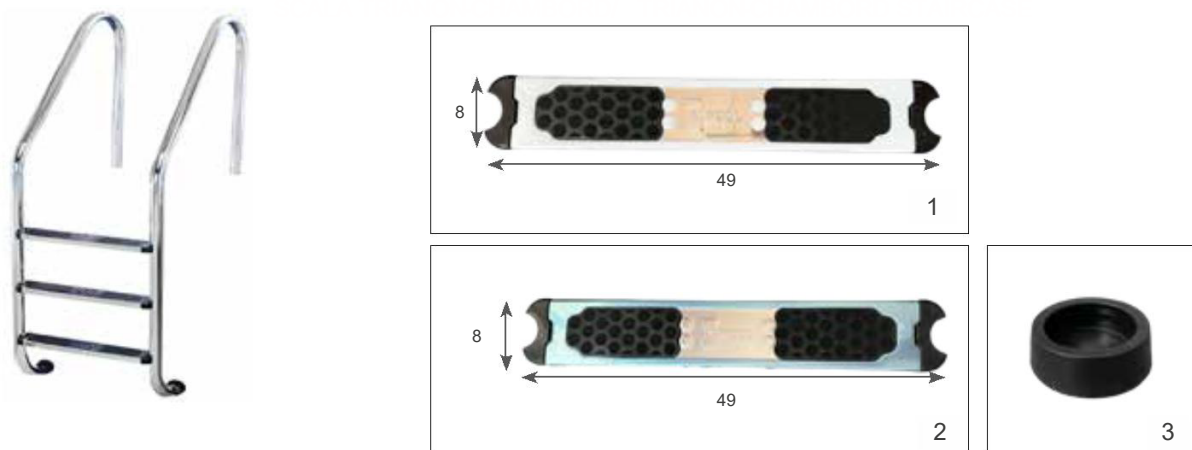

RIF.	ŠIFRA	OPIS	CENA
1	600-11243	Protivklizni stepenik inox 316 stepenice	54,50 €
2	600-11242	Stepeni k protiv klizni 304 stepenica Trianon/Chambord	43,20 €
3	600-11240	Čep stepenica (Ø 42 mm), (1 kom)	4,90 €
-	600-11237	Podloška inox 316 (Ø 42 mm) scala	10,70 €
-	600-11238	Podloška inox 304 (Ø 42 mm)	8,50 €
-	600-11239	Set slivnik sa ankerisanjem (Ø 42 mm), (2 kom)	32,30 €
-	600-11234	Vijc inox 304 za stepenike, (10 kom)	42,30 €
-	600-11235	Set vijaka 316 za stepenike, (10 kom)	52,00 €
-	600-11241	Protivklizna plastika stepenica	3,70 €