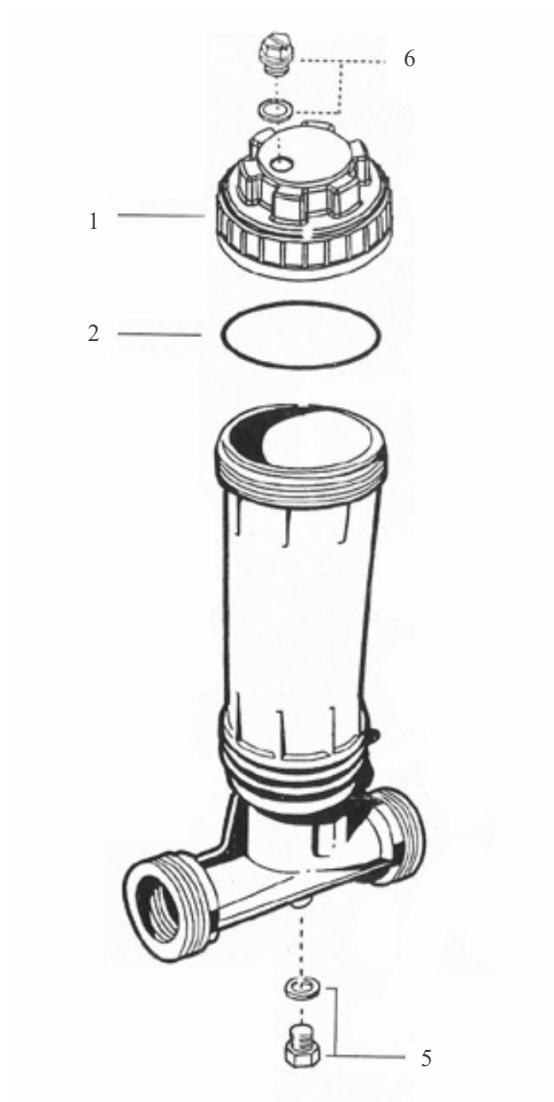

Do za to r model Mini 1,8 kg ta b le te h lora

Cod. 1075088

RIF.	ŠIFRA	OPIS	CENA
1	600-00756	Poklopac dozatora	74,00 €
2	600-00758	Zaptivka poklopca dozatora	13,20 €
5/6	600-00759	Čep poklopca/te lo sa za p tiv kom (nije na raspolaganju)	0,40 €