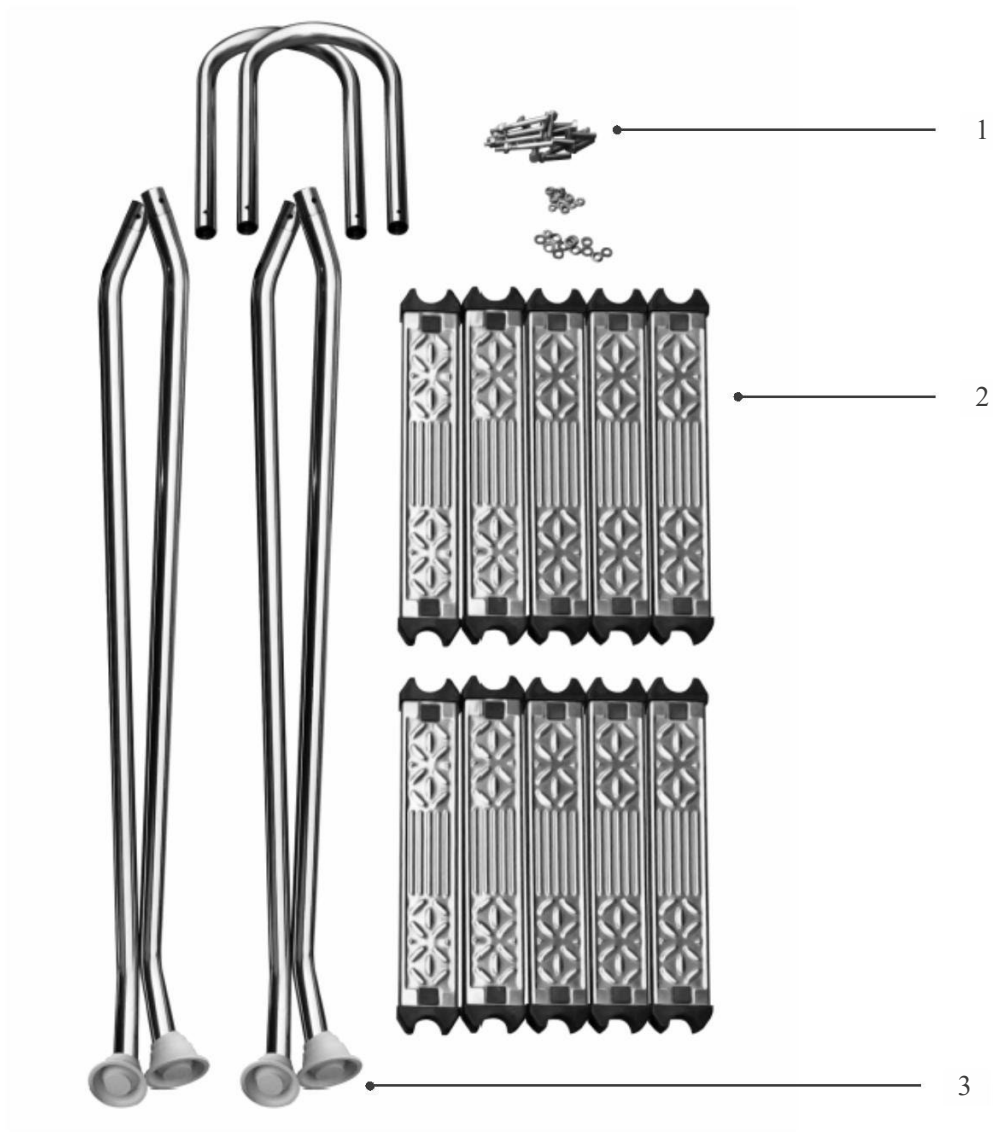

Na d z e m n i m o s t 5/5 s t e p e n i k a , I N O X 3 0 4 , c e v Ø 4 2

Cod. 1025110

RIF.	ŠIFRA	OPIS	CENA
1	600-21110	Set vijaka inox 304, (14 kom)	10,20 €
2	600-21111	Protivklizni stepenik za ndzemne stepenice inox 304	25,30 €
3	600-21105	Čep stepenica (Ø 42 mm)	6,60 €
4	600-21112	Plataforma	58,30 €