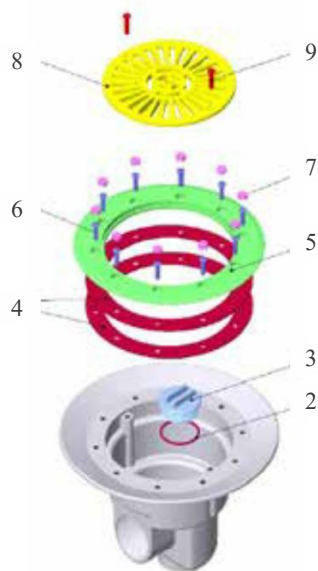

Slivnik sa mesinganim umetcima Ø290 mm, navoj 2" - 1 1/2"

Cod. 2220520

RIF.	ŠIFRA	OPIS	CENA
2+3	600-11661	Čep sa zaptivkom	6,80 €
4	600-11662	Set lepljive zaptivke, 2 kom	20,40 €
4-7	600-11663	Set prirubnica zaptivke vijci slivnika 2,5"MT14	67,30 €
6	600-11347	Vijak DIN 966 a4 m-6x24	3,00 €
8+9	600-11665	Rešetka sa vijcima (Ø 125)	12,20 €