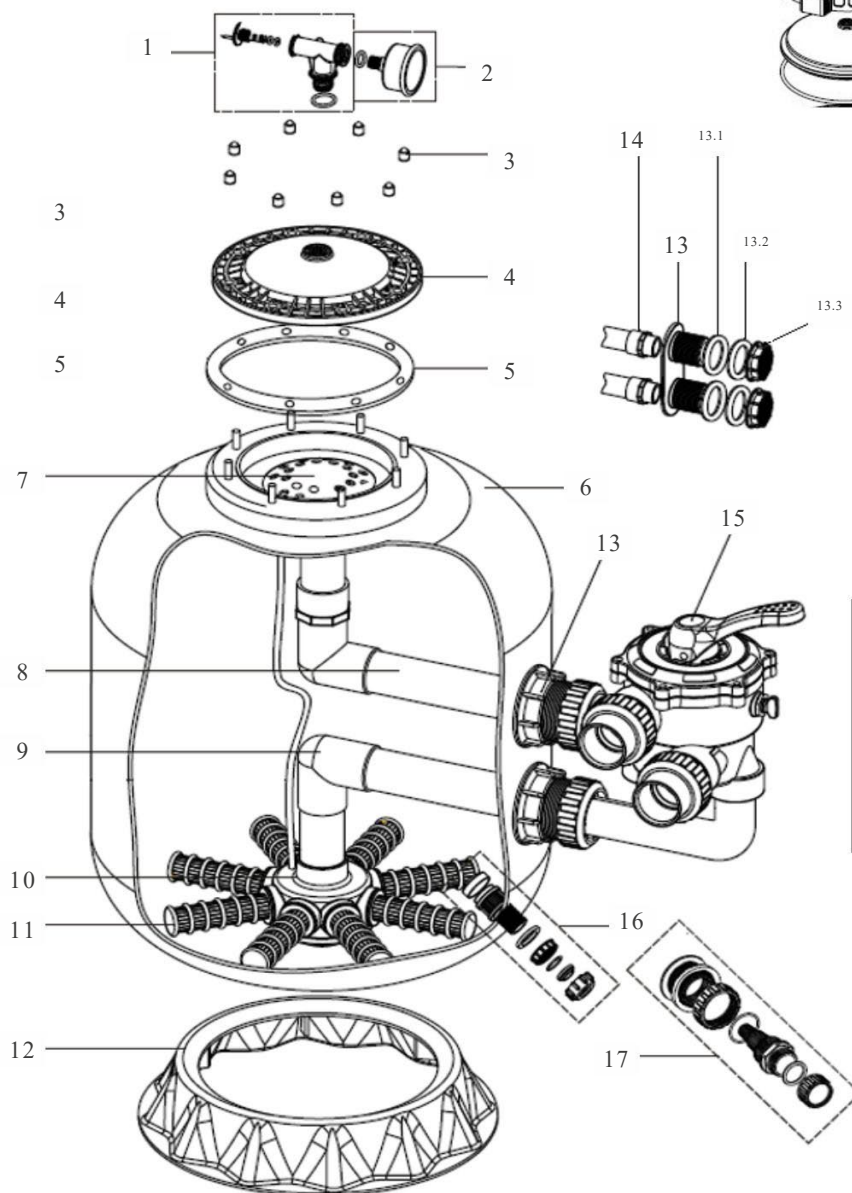

Mediterraneo Side 450-500-650

Cod. 1080270-1080271-1080272

Dal 2012

Prima del 2012

Pre 2012

Mediterraneo Side 450 -500-650

Cod. 1080270 -1080271-1080272

RIF.	ŠIFRA	OPIS	CENA
1	600-00790	Te manome tar sa odu škom	5,40 €
2	600-00791	Manomet ar	23,80 €
7	600-00795	Difuzor visoki	13,50 €
8	600-00796	Distributivni gorn ji sklop	31,80 €
9	600-00801	Distributivni don ji sklop	40,90 €
10	600-11010	Don ji mali kolektor	26,90 €
11	600-00803	Kolektor šipka 11 cm (rif. 450 -500) (*8 kom)	6,20 €
11	600-11012	kolektor 17 cm (rif. 600 -650) (*8 kom)	6,20 €
12	600-00798	Postolje filte ra (rif. 450-500)	24,50 €
12	600-00799	Postolje filte ra (rif. 650)	55,00 €
13	600-11025	Ba zna kom pone nta zidnog prodora 1" ½	53,70 €
13.1	600-11026	Unutra šnja zaptivka zidnog prodora 1" ½ (*2 kom)	8,00 €
13.2	600-11052	Ada pte r spoljni zidni prodor 1" ½ (*2 kom)	3,10 €
13.3	600-11027	Na vrtka zidnog prodora 1" ½ (*2 kom)	4,90 €
14	600-17002	Ada pte r zidnog prodora 1" ½ (*2 kom)	3,70 €
15	1080205	Ve ntil za pre usme ra va nje od 1" ½	134,20 €
-	600-11015	Kom ple t zidnog prodora 1" ½ komple ta n	90,40 €
PRE 2012			
3	600-00792	Ste zni p rste n	44,60 €
4	600-00793	Pro vid ni poklop a c	53,70 €
5	600-00794	O 'p rste n poklop ca	8,60 €
Od 2012			
3	600-17000	Na vrtka poklop ca (*8 kom)	3,70 €
3	600-17001	De b ljina navrtke (*8 kom)	3,70 €
4a	600-11023	C mi poklop a c	53,70 €
4b	600-11041	Pro vid ni poklop a c	53,70 €
5	600-11024	Zaptivka prirubnice	14,10 €