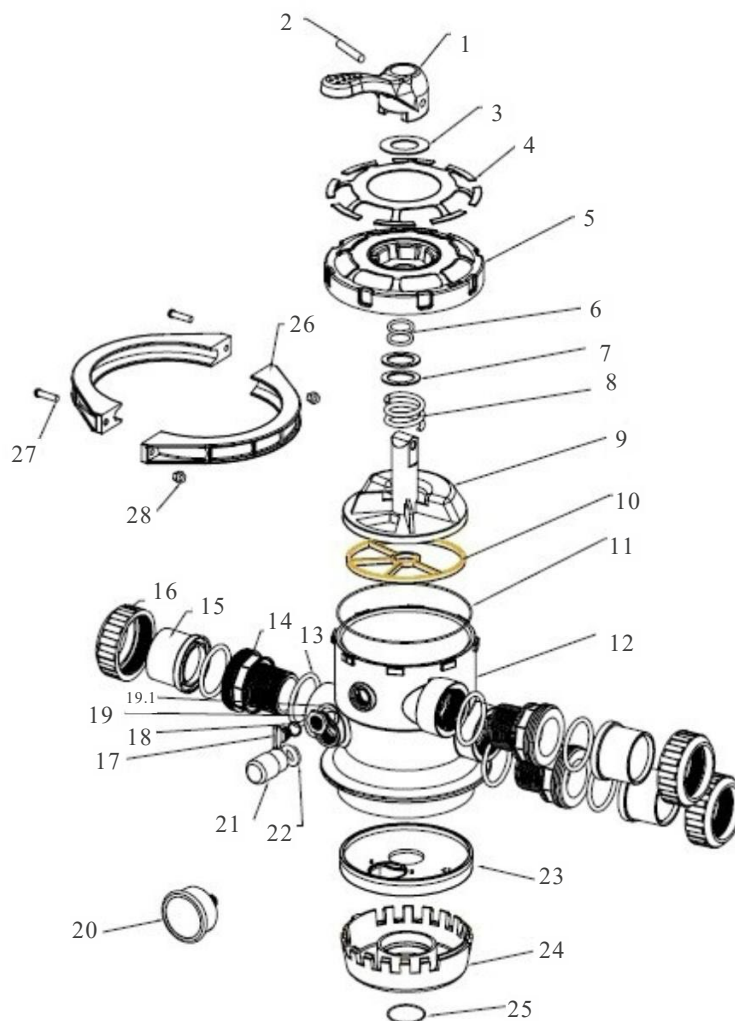

Ventil 1"½ za filter Panama e Argento Top Clamp

Cod. 1080356

RIF.	ŠIFRA	OPIS	CENA
1	600-11064	Se lektor ručka ventila 1" ½	5,50 €
2	600-11065	Osovinica ručke	1,70 €
3	600-11066	Šajbna ručke	0,50 €
10	600-11068	Zvezdasta zaptivka ventila 1" ½	4,50 €
11	600-11074	Zaptivka poklopca ventila clamp 1" ½	3,70 €
13	600-11042	O-prsten za ventil Mediterraneo 1" ½	0,70 €
14	600-11040	Razdelnik sa navojem za ventil Mediterraneo 1" ½	3,00 €
15	600-11017	Prodor za ventil Mediterraneo 1" ½ 2012	3,30 €
16	600-11016	Navrtka za ventil 1"½ Mediterraneo	4,10 €
17	600-11046	Vijak čep ventila side Mediterraneo 1" ½ e 2"	0,60 €
18	600-11029	O'prsten čep ventila side Mediterraneo 1" ½ e 2"	0,30 €
19	600-11028	Čep ventila side Mediterraneo 1"½ e 2"	0,50 €
20	600-00791	Manometar 1/4"	23,80 €
21	600-11013	Čašica ventila side Mediterraneo 1" ½ e 2"	3,10 €
22	600-11014	Inspekciono staklo sa zaptivkom	0,70 €
-	600-12501	Prsten za zatvaranje filtra sa vijkom	22,40 €