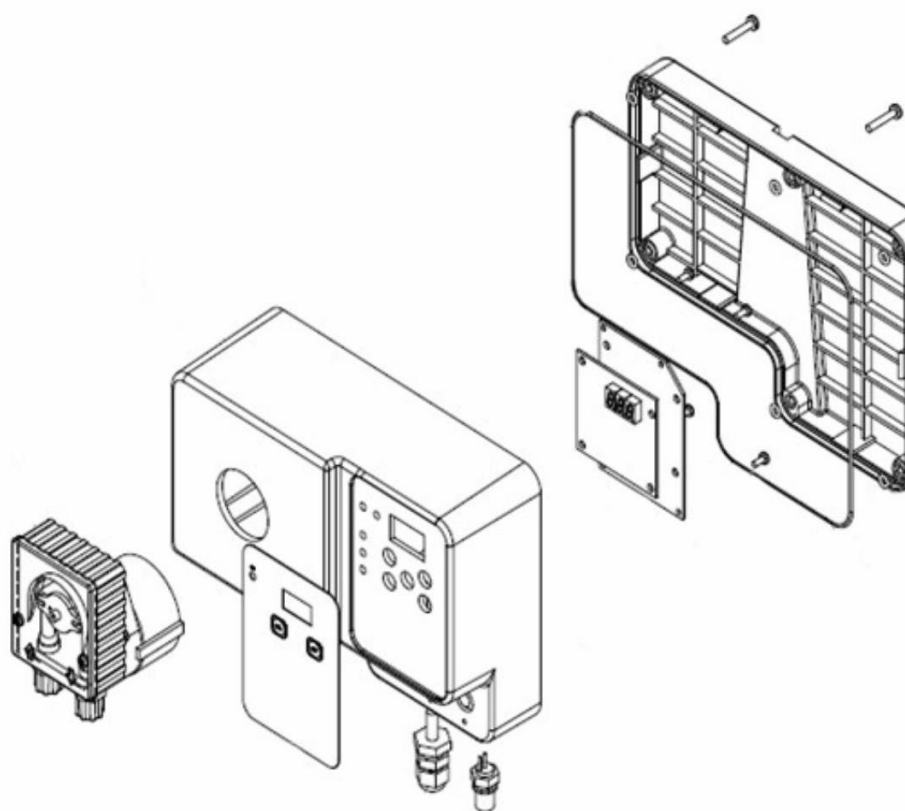

SADRŽAJ

SISTEMI ZA

DOZIRANJE

DO SING SYSTEMS

5

DOZIRNE PUMPE / DOSING PUMPS

- 219 PH PR1 SIM
- 220 PR 1,5 OX - PR 4 RX - PR 4 PH - PR 2 PH
- 221 PR 2 TR
- 222 PR 2 CS - PR 4 CS
- 223 SERIE EL

DOZIRNI PANELI / DOSING PANELS

- 224 SIMPLY POOLPH E REDOX
- 225 SIMPLY POOLPH E KISEONIK
- 226 EASY POOLPH I HLOR
- 227 SUPERIOR POOLPH I HLOR
- 228 NEW SUPERIOR POOLPH I HLOR I FLOKULANTI

OPREME DOZIRNIH PUMPI / DOSING PUMPS ACCESSORIES

- 230 NO SAČ SONDE I AMPERO METRIČNA ČELIJA
- DOZATORI HLORNE TABLETE / CHLORINE TABLETS DOZER
- 231 MINI
- 232 KF50 - KF100