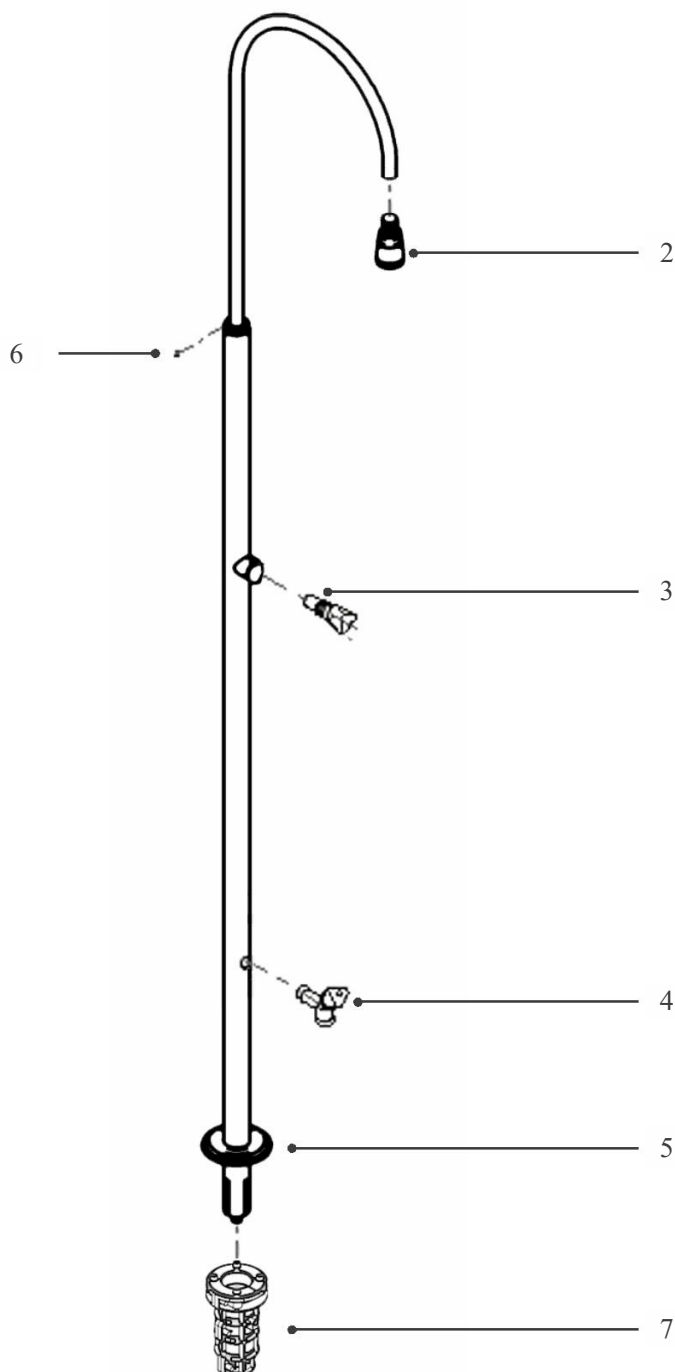

Tuševi za plažu

Cod. 1040209

RIF.	ŠIFRA	OPIS	CENA
2a	600-10909	Tuš	44,40 €
2b	600-10899	Tuš	
3	600-10906	Slavina tu ša	39,70 €
4	600-10907	Slavina pera ča nogu	36,20 €
6	600-10951	Vijci (10 kom) tu ša plaže	13,70 €
7	1040203	Prčvršćivanje tu ša za plažu (ø 43)	60,50 €