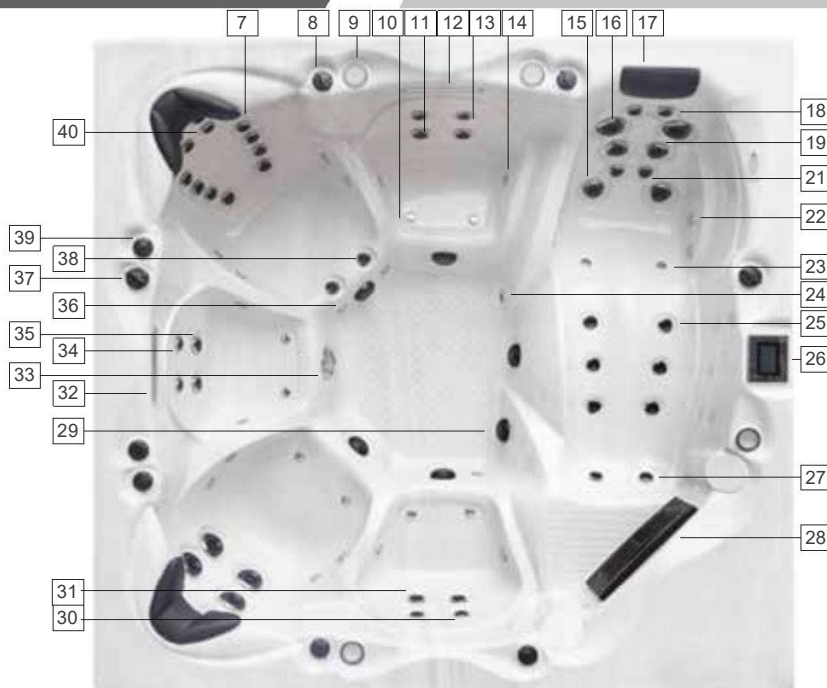

Cod. 5050426

RIF.	ŠIFRA	OPIS	CENA
1	600-01963	Ku čišče le d	3,50 €
2,7,21,25	600-11326	Mla z 2" - 01.260	16,00 €
3	600-10751	Na slon za gla vu - 04.072	36,00 €
4,13,18,27, 30,34,38,40	600-11324	Mla z 2" - 01.254	12,00 €
5,12,32	600-01924	Vodopad sa oštrim mlazom 01.192	51,00 €
6,16	600-10183	Mla z 4" rotativo - 01.192	26,40 €
8,39	600-10797	Ventil regulisanja vazduha - 11.017	16,00 €
9	600-10774	Nosač čaša	16,00 €
9	600-10199	Svetlo led sa nasača čaša	120,00 €
10,23	600-10181	Mla z vazduha sa 9 rupica hromirani za spa	8,00 €
11,31,35	600-10188	Mla z 2.5" kuglasti - 01.187	20,00 €
14,22,24,36	600-10764	Mla z 1" - 01.224	10,00 €
15	600-10182	Mla z 3" rotacioni - 01.189	20,00 €
17	600-01908	Na slon za gla vu pop up - 04.064	60,00 €
19	600-12172	Mla z 3" kuglasti - 01.188	suofferta
28	600-10192	Skimer spa 100sf	477,90 €
28	600-10754	Filtri metaksa navojem spa h.20,5	36,00 €
29	600-10185	Ušis 2" - 09.016	20,80 €
31	600-12171	Mla z 2.5" rotacioni - 01.186	20,00 €
33	600-01925	Telo lampe	36,40 €
33	600-10176	Lampa led sa kablom	138,20 €
37	600-10793	Ventil kontrole vodopada - 11.018	24,00 €
PRE 2023			
26a	600-01947	Kontrolna tabla SP1200	2.054,10 €
26a	600-01919	Kontrolni taster SP1200 (sa nalepnicom)	447,00 €
26a	600-01976	Nalepnica TI20 - SP1200	7,50 €
OD 2023			
26b	600-811662	Kontrolna tabla YES5	224,00 €
26b	600-811663	Kontrolni taster K506	623,30 €