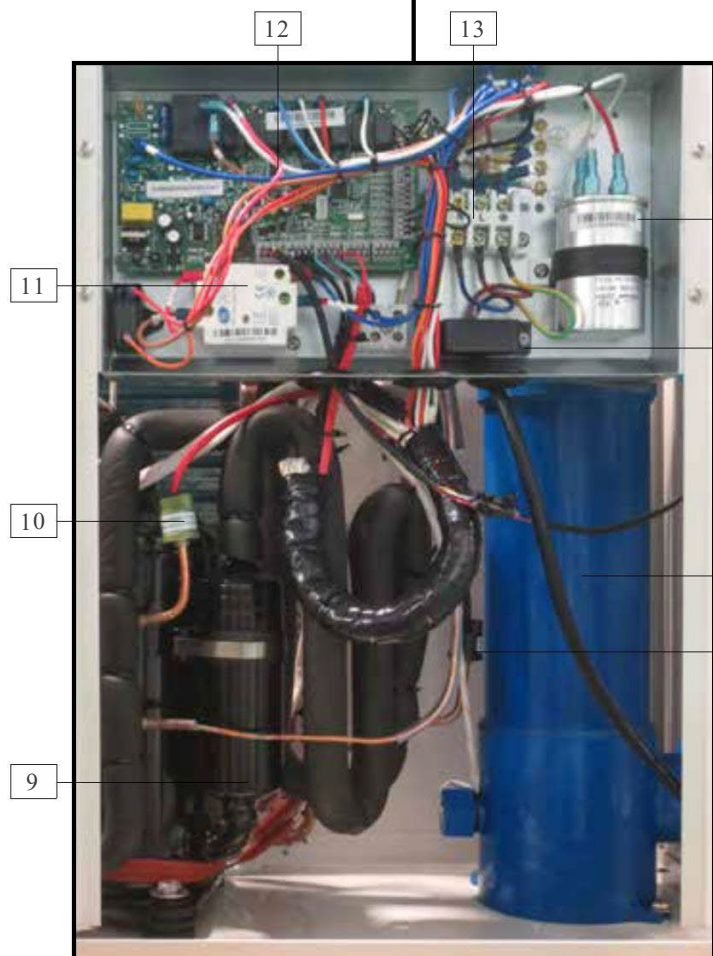

Pogled o do zgo