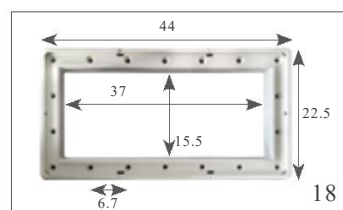

Artikal do isteka zaliha

Ve liki otvor sa me singa nim um etc ima i **produ žetkom za panele/tan kog zida**

Cod. 2220512

RIF.	ŠIFRA	OPIS	CENA
2	600-00048	Korpic a skim m er 17,5 L sa ručkom	4,80 €
3	600-11333	Skim va c	7,10 €
4+5	600-11335	Set poklop ac sa hra p av im ra m om	25,00 €
5	600-11350	Poklop ac #	13,00 €
7+8	600-11337	Čep skim m er (2" 18m m)	4,70 €
9	600-11351	Kril e skim m er MT14	10,40 €
10+11	600-11352	Set (le p ljive za p tivke + vijci)	23,80 €
12+13+14	600-11677	Set (štitnik pri rubnice, pri rubnica + vijci)	58,10 €

Do isteka zaliha

Cod. 2220511 VELIKI OTVOR SA UMETCIMA OD MESINGA I PRODUKCIJOM ZA LAJNER

RIF.	ŠIFRA	OPIS	CENA
4+5	600-11337	Čep skimmer (2" 18mm)	4,70 €
6+7	600-00048	Korpic a skimmer 17,5 L sa ručkom	4,80 €
8	600-11333	Skim va c	7,10 €
9	600-11332	Odstojni prsten	8,00 €
10+11	600-11334	Četvrtasti ram sa poklopcem	29,00 €
11	600-11349	Poklopac skimmer 17,5 L	24,60 €
12+14	600-11340	Ram za krilce	5,70 €
15	600-11343	Nagibno krilce (200 x 122 mm - debljine 18 mm)	11,50 €
16+17	600-11676	Lepljiva za ptivka otvor standard	21,50 €
18+19+20	600-11679	Set (prirubnica + zaptivke + vijci)	28,00 €
19	600-11347	Vijak DIN 966 a2 m6x24 pun (*18 pz)	3,00 €
21	2220518	Zaptivka sandwich za skimmer	60,10 €