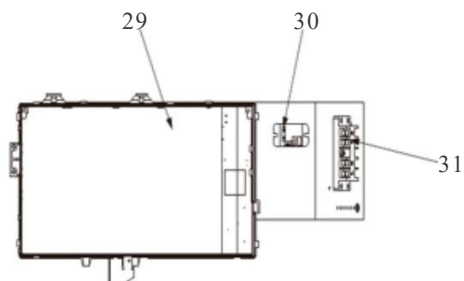

Evo M 40

Cod. 1041437

RIF.	ŠIFRA	OPIS	CENA
2	600-30311	Kontrolni panel EVO M & V & P	356,80 €
4	600-30279	Ventilator M40 M50	50,20 €
6	600-30271	Motor ventilatora M40 M50	278,80 €
7	600-30264	Reaktor E40 E50 M40 M50	44,60 €
15	600-30273	Senzor niskog pritiska	16,80 €
17	600-30278	Senzor visokog pritiska	16,80 €
18	600-30266	Senzor protoka EVO E M15 M30 M40 M50	33,50 €
26	600-30295	Izmenjiva č od titani uma M40	485,00 €
28	600-30241	Kompresor M40 M50	958,90 €
29	600-30232	PCB M40	758,20 €
30	600-30274	Daljinski prekidač	16,80 €
33	600-30282	Sonda temperatura odu šak vazduha	5,60 €
36	600-30284	Sonda temperatura ambi jenta	5,60 €
37	600-30287	Sonda temperatura priliv vode	5,60 €
38	600-30285	Sonda temperatura odliv vode	5,60 €
-	600-30509	Grla d50 37 mm PVC Indiana Evo	11,20 €