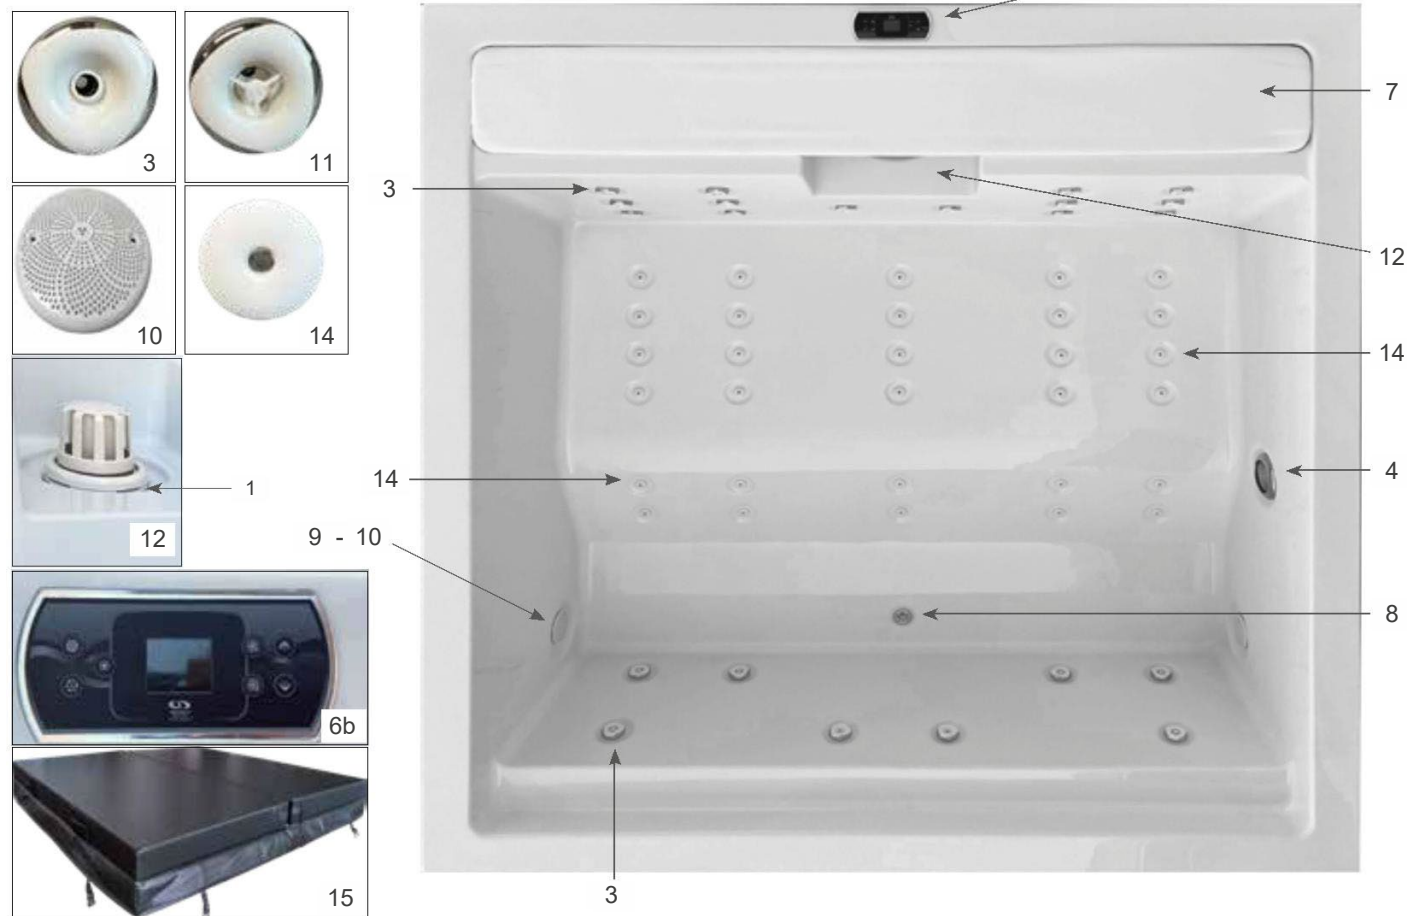

Cod. 8200148 -8200186

RIF.	ŠIFRA	OPIS	CENA
1	1070856	Za p tivka dyna flow-filter c ar tu	8,20 €
2	600-01902	Pump a WP250-ii d up la b r zina 2.5 hp	666,80 €
3	600-10002	G la va 2" b e la hrom usme rivi m la z	9,50 €
4a	600-01925	T e lo re flek to ra kom ple t za spa (ra m re flek to ra)	36,40 €
4b	600-10176	Pod vod no sve tlo po de sivo za Spa (le d unu ta r re flek to ra)	138,20 €
5	600-10716	Kom pre sor a p 700 za Spa	200,80 €
5	600-10719	Kom pre sor a p 900 za Spa	211,20 €
6	600-10809	Kon tro lna ta b la YES5 sa ta ste rom K506	
6a	600-811662	Ta ste r K506	246,20 €
6b	600-811663	Kon tro lna ta b la YES5	753,50 €
6c	600-811664	Ka b lo m re ža za sve tla	17,20 €
7	8200162	Ja stuk Spa Yui b e li	580,00 €
8	8200201	o d liv 3/4" f 1" m b e li hrom	9,00 €
9	8200174	Za p tivka re šetke g rig lia usisa	1,60 €
10	8200206	Re šetka usisa b e la	4,10 €
11	8200202	Ro ta ciona gla va 2" b e la hromo	9,40 €
12	8200209	Skim e r p lu ta ju č i Yui	136,40 €
13a	8200210	Filte r u lo žak skim e ra Yui H 34,8 cm (od 2021)	40,30 €
13b	600-12746	Filte r u lo žak skim e ra Yui H 21,6 cm (pre 2021)	73,70 €
14	8200212	Mic ro je t b e li te lo + za p tivka	4,10 €
15	8200157	Pre krivka kruta siva	560,00 €
-	600-12752	Mla znic a YUI (pre 2020)	22,80 €