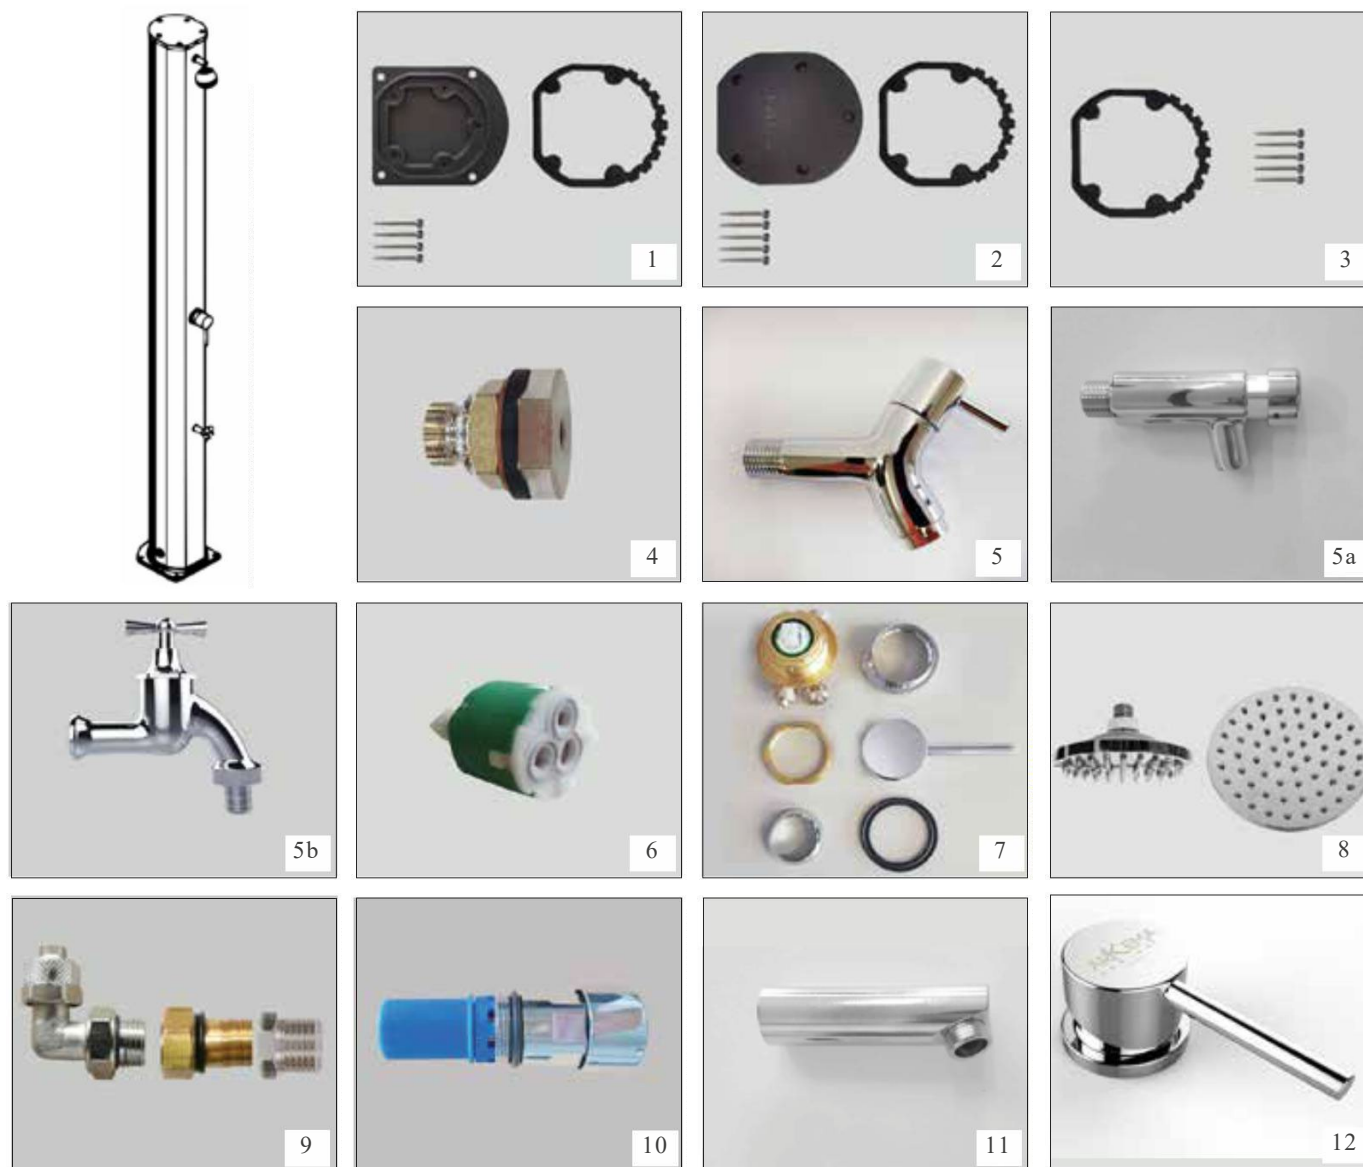

Big Jolly

Cod. 1040295-1040289-1040291-1040290-1040288-1040287

RIF.	ŠIFRA	OPIS	CENA
1	600-10953	Postolje od aluminjuma + vijci + zaptiv ka (speci fic ira ti bo ju)	111,80 €
2	600-10954	Čep od aluminjuma + vijci + za p tivka (sp e c if ic ira ti bo ju)	111,80 €
3	600-10955	Se t za p tivki od gume + vijci	41,20 €
4	600-10918	Sklop e g za go na ni ispusta vode sa za p tivko m	18,50 €
5	600-10919	Pe ra č nogu sa za p tivko m	44,60 €
5a	600-10920	Vre me nsko pra nje nogu sa za p tivka ma	122,70 €
5b	600-10921	Česma za pranje nogu nogu sa spojnicom creva sa za p tivka ma	44,60 €
6	600-10910	Mikse r pa tro na	21,90 €
7	600-10934	Ko m p le ta n sklop a lum injums kog miksera	156,30 €
8	600-10941	Tu š za kupanje od hrom ira nog Abs (ø 150 mm) sa za p tivko m	27,80 €
9	600-10916	Ko m p le ta n do vod vode	67,20 €
10	600-10952	Vre me nski ta jmer za mode le sa vre me nskim ure đajem	79,00 €
11	600-10924	Kra k tu ša od hrom ira nog me singa 10 cm	67,20 €
12	600-10911	Ručka miksera	18,50 €