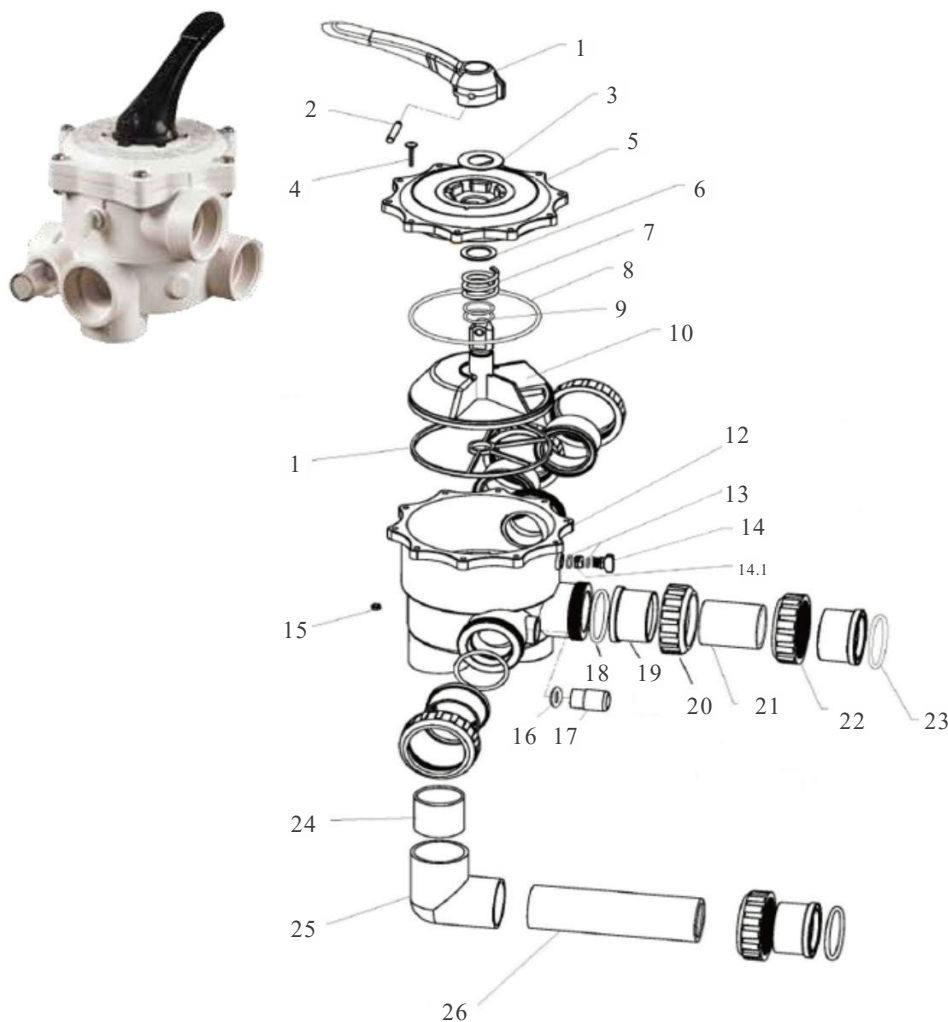

Ventil 2"½ per BIU HBS

Cod. 1080204

RIF.	ŠIFRA	OPIS	CENA
1	600-12571	Ručka ventila 2" ½	12,90 €
2	600-12576	Osovinica ručke	3,10 €
3	600-12572	Zaptivka ručke 2" ½	1,00 €
8	600-12580	O'prsten poklopca ventila 2" ½	4,40 €
11	600-12573	Zvezdasta zaptivka ventila 2" ½	22,00 €
-	600-12574	Čep sa o'prstenom ventila 2" ½	3,10 €
17	600-12575	Inspekcijsko staklo	3,80 €
18	600-12579	O'prsten od 2" ½	3,10 €
19	600-12578	Adapter da 2" ½	7,40 €
20	600-12577	Na vrtka ventila 2" ½	12,30 €
21	600-12581	Cev PVC 80 mm, spojka ventila 2" ½	3,10 €
22	600-11059	Na vrtka adaptera 2" ½	6,20 €
23	600-17025	O'prsten zidni prodor 2" ½	6,80 €
24	600-12582	Cev PVC 250 mm, spojka ventila 2" ½	9,20 €
25	600-12583	Koleno 2" ½	13,50 €
26	600-12584	Cev PVC 255 mm, spojka ventila 2" ½	9,20 €