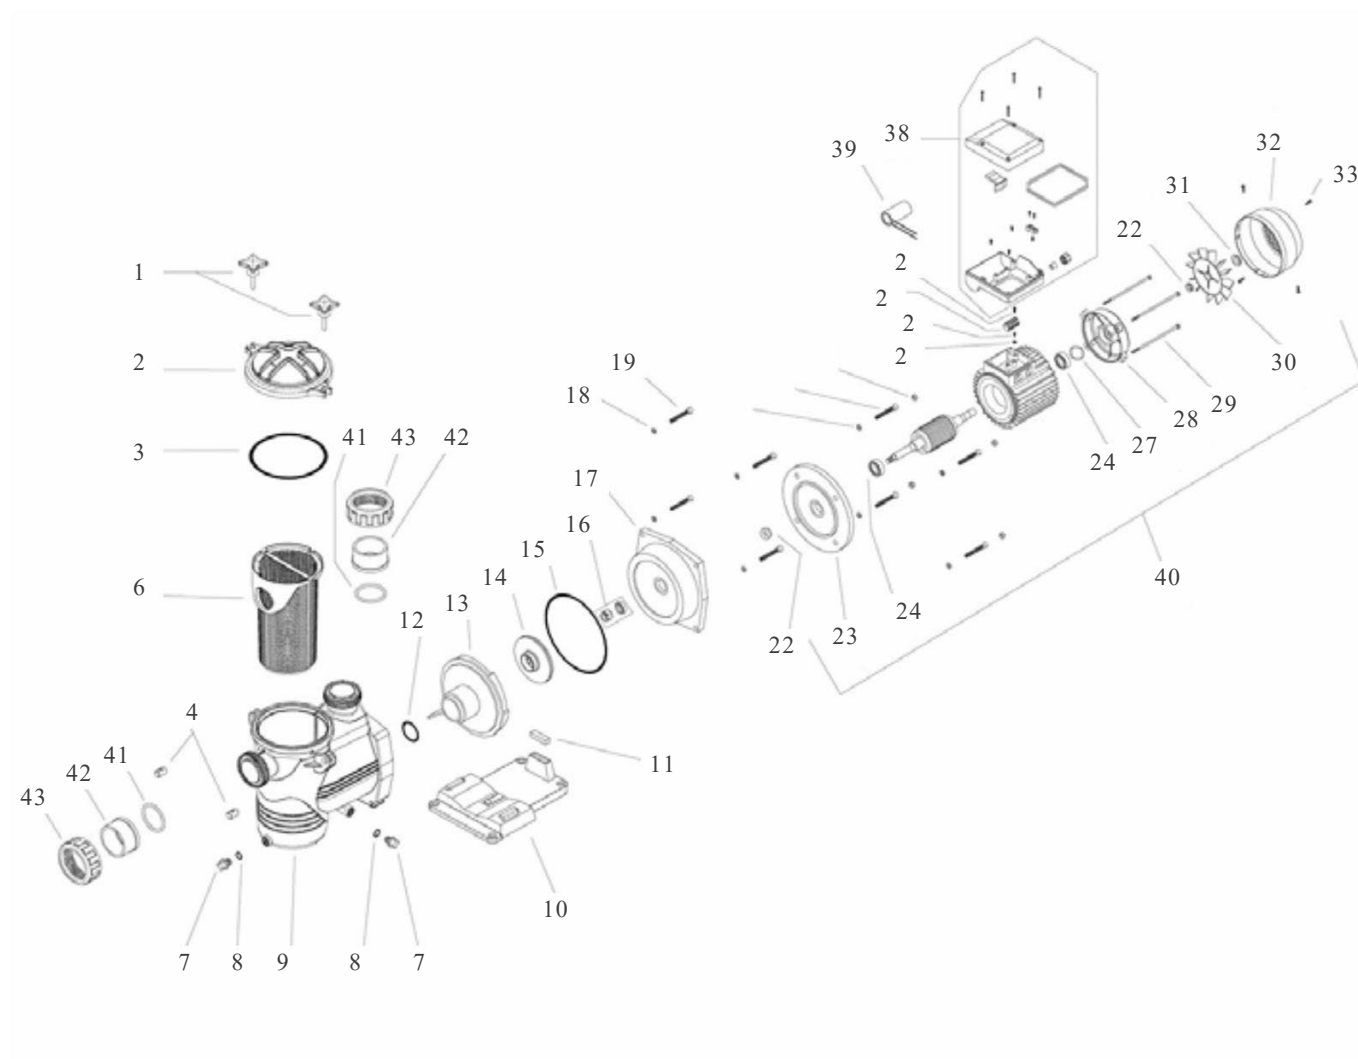

Pre 2013

Carrera 50 -75-100-150-200-300

Cod. 1090088-1090089-1090101-1090102-1090080-1090084-1090081-1090085-1090082-1090086-1090083-1090087 Serie SE2R

RIF.	ŠIFRA	OPIS	CENA
4	600-01695	Set okretnih igle (4 kom)	18,80 €
6	600-01007	Korpica predfiltera sa ručkom	12,80 €
7-8	600-01008	Set čepa oduška 1/4" sa o-prsteno m Ø13 x2,5	1,40 €
10a	600-01009	Postolje pumpe (0,50-0,75-1-1,5-2 HP)	8,00 €
10b	600-01010	Postolje pumpe (3 HP)	16,50 €
11a	600-00192	Guma postolja pumpe (9x45x13) (0,50-0,75-1 HP)	1,30 €
11b	600-01691	Guma postolja pumpe (16x45x13) (1,5-2-3 HP)	5,50 €
12	600-01011	Zaptivke difuzora	16,50 €
13	600-01033	Difuzor	47,80 €
14a	600-01012	Rotor (0,50 HP)	32,50 €
14b	600-01013	Rotor (0,75 HP)	34,30 €
14c	600-01014	Rotor (1 HP)	34,30 €
14d	600-01015	Rotor (1,5 HP)	34,30 €
14e	600-01016	Rotor (2 HP)	34,30 €
14f	600-01017	Rotor (3 HP)	34,30 €
15	600-01018	Zaptivka tela pumpe	11,50 €
16	600-01019	Mehanička zaptivka Ø15	22,20 €
17a	600-01524	Poklopac tela pumpe (0,50-0,75-1 HP)	66,50 €
17b	600-01525	Poklopac tela pumpe (1,5-2-3 HP)	65,10 €
22	600-01020	Zaptivka v-prstena 14 (0,50-0,75-1 HP) #	0,70 €
22+23	600-00151	Prirubnica motora (0,50-0,75-1 HP)	33,70 €
22+23	600-01526	Prirubnica motora (1,5 HP)	67,20 €
22+23	600-01527	Prirubnica motora (2-3 HP)	79,20 €
24	600-01111	Set ležaja 6202 (0,5-0,75-1 HP), (2 pz)	26,60 €
24	600-11868	Set ležaja 6204 (1,5 HP), (2 pz)	20,00 €
24	600-11869	Set ležaja 6205 (2-3 HP), (2 pz)	36,30 €
28a	600-01088	Poklopac motora (0,50-0,75-1 HP)	16,10 €
28b	600-01089	Poklopac motora (1,5 HP)	44,00 €
28c	600-02607	Poklopac motora (2-3 HP)	58,00 €
30b	600-01528	Ventilatormotora (1,5 HP) #	2,90 €
30c	600-01529	Ventilatormotora (2-3 HP) #	3,30 €
31b	600-01025	Prsten ventilatora motora (1,5 HP) #	0,60 €
31c	600-01026	Prsten ventilatora motora (2-3 HP) #	0,60 €
32b	600-01504	Poklopac ventilatora (1,5 HP) #	3,30 €