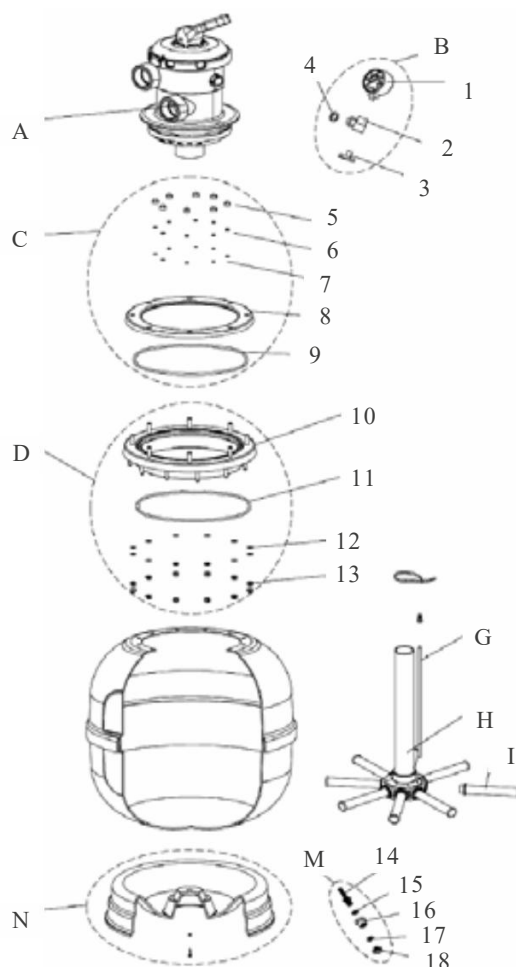

Riva Ita Top 450-500-600-650 (pre 2017)

Cod. 1080060-1080061-1080062-1080063

RIF.	ŠIFRA	OPIS	CENA
A	1080219	Ventil top 1" ½	103,70 €
B	1080216	Manometar bočni 0-2,5 Bar -1/8", set kompletni	20,70 €
5-6-7	600-00782	Set vijaka za poklopac	8,80 €
8-9	600-00783	Set vrata ventila od 1" ½	20,60 €
9	600-00771	Zaptivka Ø190,1 x 3,53	2,00 €
D	600-00785	Set prstena filtra	150,60 €
11	600-00772	O'prsten 255x4	9,00 €
17	600-00774	Zaptivka torična 13x3 #	4,40 €
--	600-11034	Ventil oduška vazduha	2,40 €
G	600-00778	cev PVC 6 mm sa ventilom l=670	3,10 €
I	600-00788	Šipka kolektor 1" 175 mm (rif. 600-650), (2 kom)	10,70 €
K	600-00789	Šipka kolektor 1" 110 mm (rif. 450-500), (2 kom)	3,50 €
M	600-00769	Set kompletna ispusta	13,20 €