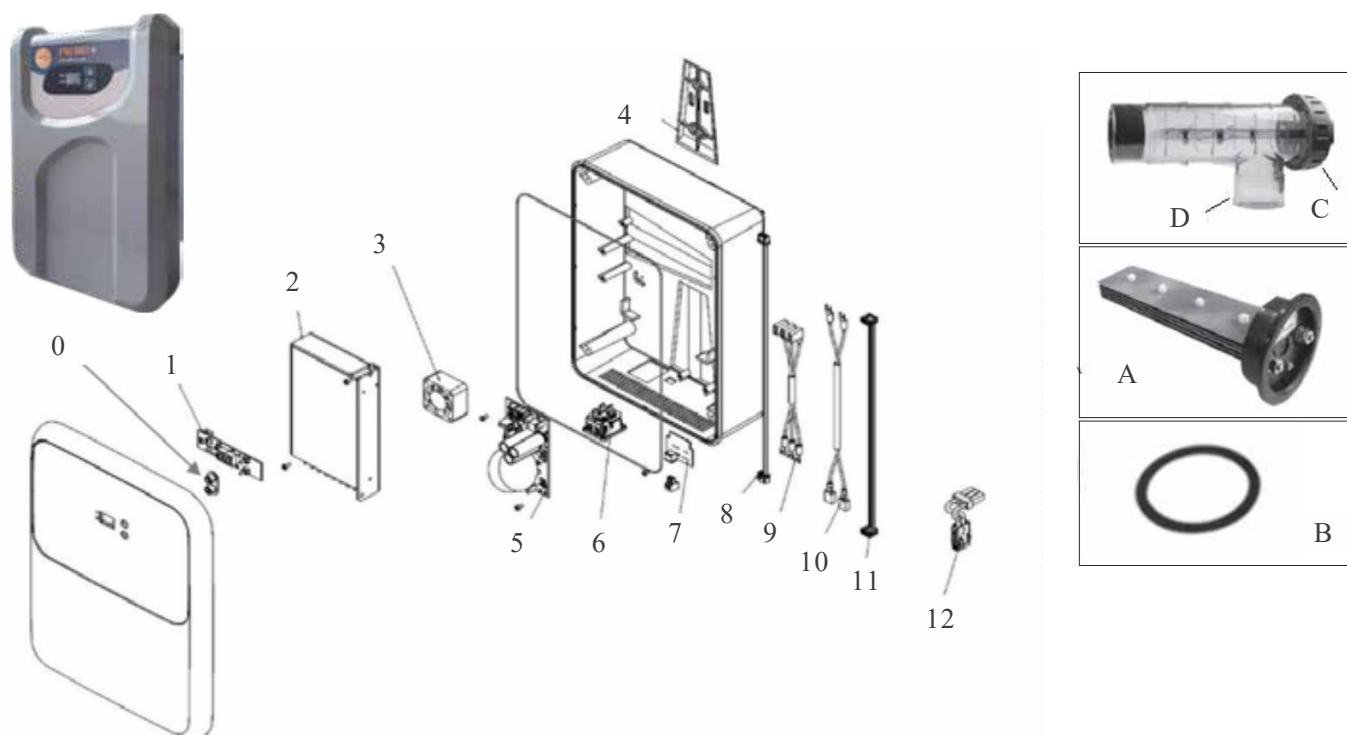

Premio+ (dal 2021)

Cod. 1075128-1075122-1075123-1075124

RIF.	ŠIFRA	OPIS	CENA
0	600-20262	Prekid a č mali	12,80 €
1	600-20263	Ka rtic a d isp la y	104,00 €
2a	600-20264	Napaja č 150w (premio + 60 - 90 - 120)	145,60 €
2b	600-20265	Napaja č 320w (premio + 150)	275,20 €
2c	600-20266	Zaptivna traka smps (solo per premio + 150)	su offerta
3	600-20267	Ventilator 40x40 mm - 24v	40,80 €
4	600-20268	Zidni nosa č sa vijcima	21,60 €
5	600-20269	Kartica snage v0 e v0.2	280,00 €
6	600-20270	Konekciona uti čnica napajanja	16,00 €
7	600-20271	Konekciona kartica	60,80 €
8	600-20272	Ravno ka blo 2pol ni crno crveno	17,60 €
9	600-20273	Kablo napajanja smps i pumpa	su offerta
10	600-20274	Kablo napajanja kartica snage	24,00 €
11	600-20275	Ravno ka blo 6 pol ni	9,60 €
-	600-20276	Spoljni konektor 2 pol a	14,40 €
-	600-20277	Povezno ka blo ćelija 2m 4mm²	85,60 €
-	600-20278	Osigura č t6, 3a (set 5 kom)	9,60 €
A	600-20230	Elektrod a zamena ćelija premio 3p - 60mc mix	846,00 €
A	600-20231	Elektrod a zamena ćelija premio 5p - 90-120m3 mix	1.144,00 €
A	600-20232	Elektrod a zamena cella premio 7p - 150mc mi x	1.243,20 €
B	600-20244	O-prsten	12,80 €
C	600-20224	Navrtka od pvc 3"	22,40 €
D	600-20223	Ćelija plastična	76,80 €