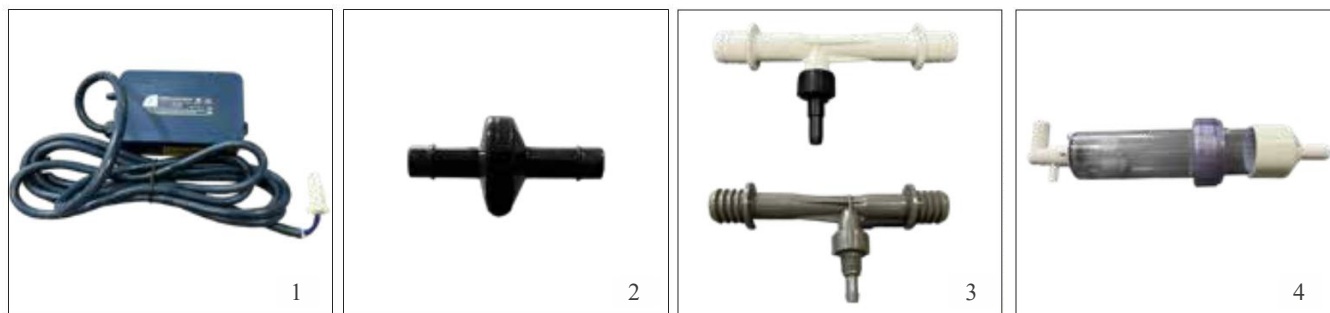

Generator ozona

RIF.	ŠIFRA	OPIS	CENA
1	600-10776	Generator ozona	120,00 €
2	600-01905	Povratni ventil za generator ozona ø4mm int. x ø6mm est.	2,00 €
3	600-01926	T-venturi za generator ozona	
4	600-10786	Komora razmene za ozon	48,00 €