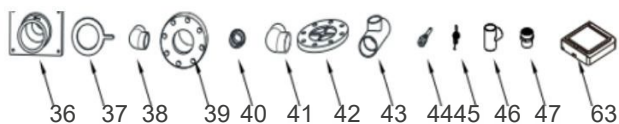

Indiana I 13S

Cod. 1041451

RIF.	ŠIFRA	OPIS	CENA
38	600-30274	Da ljin ski p re kid a č	16,80 €
47	600-30278	Se nzo r viso ko g p ritiska	16,80 €
-	600-30512	Grla	22,30 €

Industrial 25S

Cod. 1041453

RIF.	ŠIFRA	OPIS	CENA
28	600-30278	Se nzo r visokog p ritiska	16,80 €
36	600-30335	Sp o ljno g rlo	55,80 €
39	600-30336	Unutra šnje grlo	39,10 €
58	600-30274	Da ljin ski p re kid a č	16,80 €