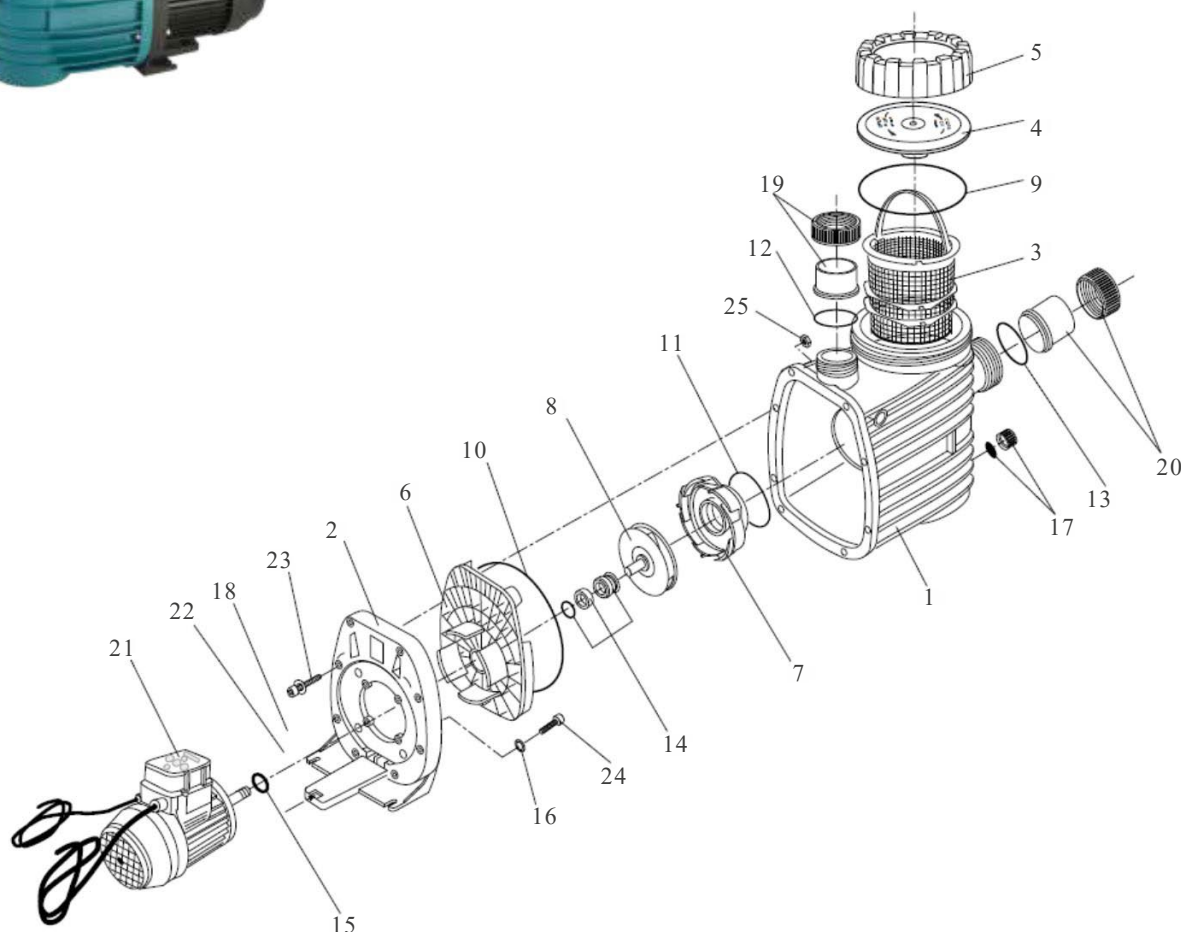

Ba d u Eco Touch Pro variabilne brzine

Cod. 1090032

RIF.	ŠIFRA	OPIS	CENA
3	600-11410	Torbica prefiltera sa ru čkom	40,80 €
4	600-11123	Providni poklopac	87,40 €
5	600-11124	Navrtka sa navojem za po klopac	87,40 €
8	600-11126	Rotor Ø112mm	168,50 €
9	600-11125	O-prsten za poklopac , 137 x 5 mm	10,60 €
12	600-11980	O-prsten za spoj ulaza, 50 x 3 mm	3,20 €
13	600-11981	O-prsten za spoj ulaza, 68 x 3.5 mm	3,60 €
14	600-11421	Mehani čki zaptivač kompl., 14 mm	95,70 €
19a	600-11985	Razvrtna navrtka Ø50	10,10 €
19b	600-11986	Prirubna čaura Ø50	9,00 €
20a	600-11987	Razvrtna navrtka Ø63	12,80 €
20b	600-11988	Prirubna čaura Ø63	9,00 €