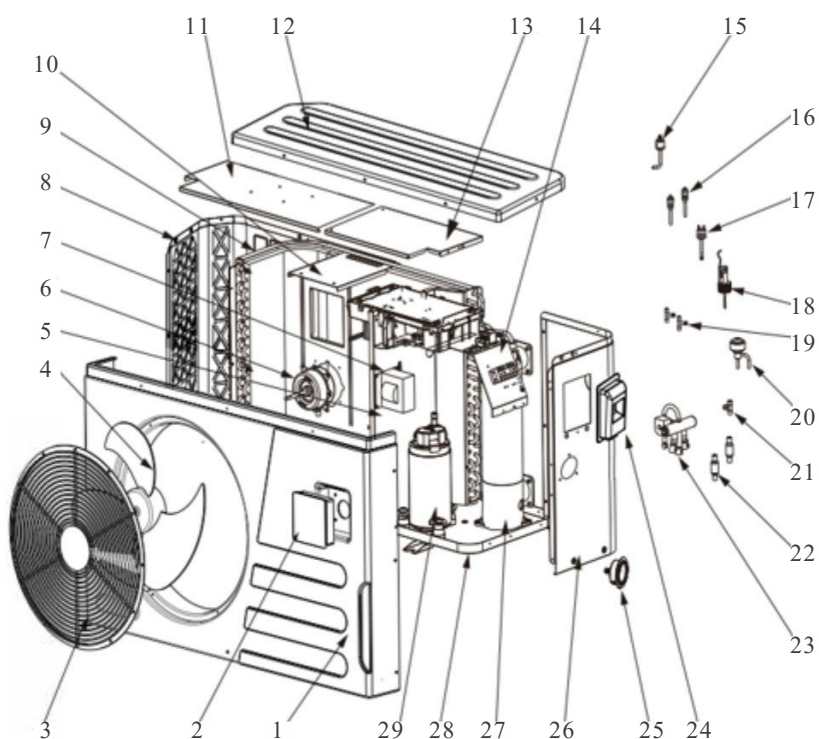

Evo M 15

Cod. 1041434

RIF.	ŠIFRA	OPIS	CENA
2	600-30311	Kontrolni panel EVO M & V & P	356,80 €
4	600-30252	Ventilator E30 M15 M30	22,30 €
6	600-30246	Motor ventila tora M15 M30	170,10 €
7	600-30263	Re a ktor E30 M15 M30	33,50 €
15	600-30273	Senzor niskog pritiska	16,80 €
17	600-30278	Senzor visokog pritiska	16,80 €
18	600-30266	Senzor protoka EVO E M15 M30 M40 M50	33,50 €
29	600-30268	Senzor protoka EVO E M15 M30 M40 M50	674,60 €
30	600-30231	PCB M15	618,80 €
31	600-30274	PCB M15	16,80 €
33	600-30282	Sonda temperatur e odu šak vazduha	5,60 €
34	600-30283	Sonda temperatura odu šak vazduha	5,60 €
35	600-30286	Sonda temperatur e kola	5,60 €
36	600-30265	Senzor temperatur e ambient a EVO E30	5,60 €
37	600-30287	Sonda temperatura priliva vode	5,60 €
38	600-30285	Sonda temperatura odliva vode	5,60 €
-	600-30509	Grla d50 37 mm PVC Indiana Evo	11,20 €