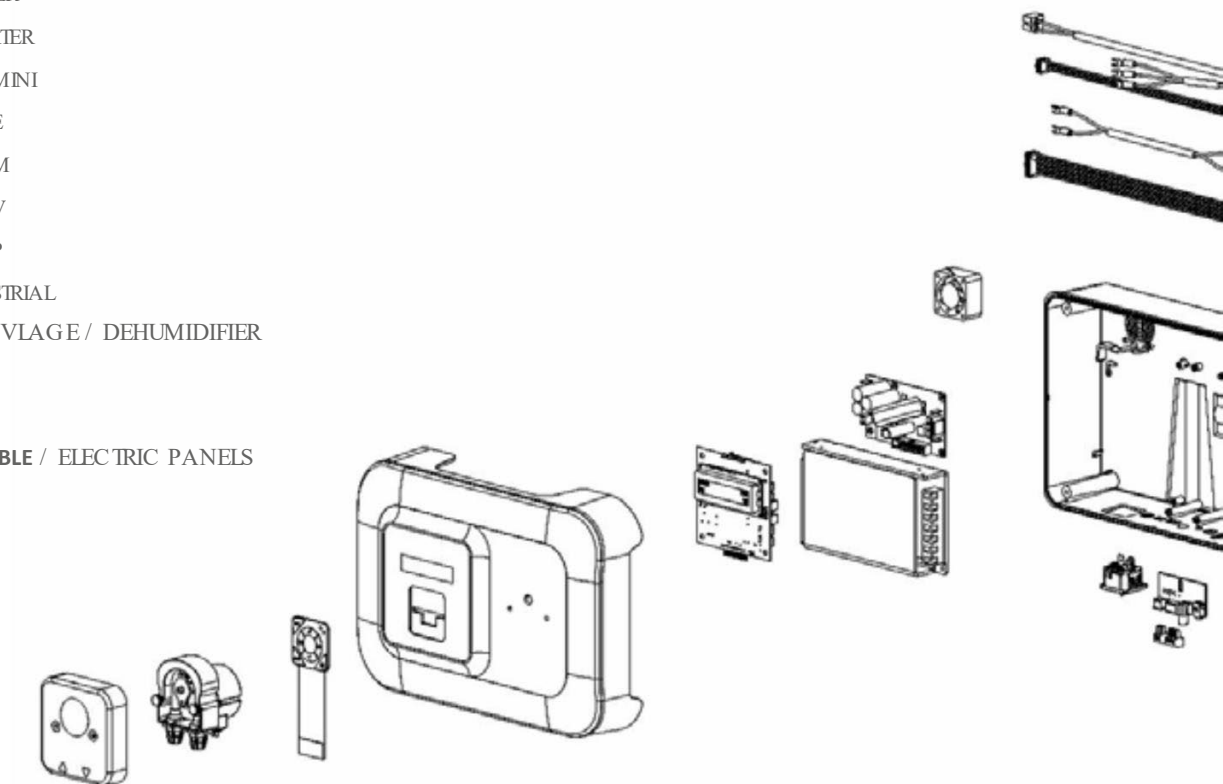

ELIMINACIJA VLAGE / DEHUMIDIFIER

301 DH-60

302 WD

ELEKTRIČNE TABLE / ELECTRIC PANELS

304 MERLINO

UV-C 75W timer - fino a 95m³

Cod. 1075096

RIF.	ŠIFRA	OPIS	CENA
1	1075098	Lampa 75w	98,00 €
2	600-02203	Set o-ring stakleno ležište (3 kom)	15,30 €
3	600-02217	Stakleni umetak 75w posle 2016	113,80 €
3	600-02202	Umetak od stakla 75w pre 2016	94,80 €
4	600-02205	Set poveznimuf	53,50 €
5	600-02207	Reduktor 1,5" fil. f. 63x50	8,20 €
6	600-02206	O-prsten poveznog mufa (2 kom)	12,00 €
7	600-02218	Elektronika za sterilizator uv-c 75 w	650,50 €
8	600-02201	Teo lampu uv-c 75w	341,80 €
9	600-02215	Te 3/4 fil. m. 63" m x 63" f.	31,30 €
10	600-02208	Kalota 75w	11,50 €
11	600-02212	Navrta kalote	9,50 €
12	600-02219	O-prsten posle 2016	5,60 €
12	600-02211	O-prsten pre 2016	4,50 €
13	600-02227	Muf konektora ula/zla z uvc	7,40 €