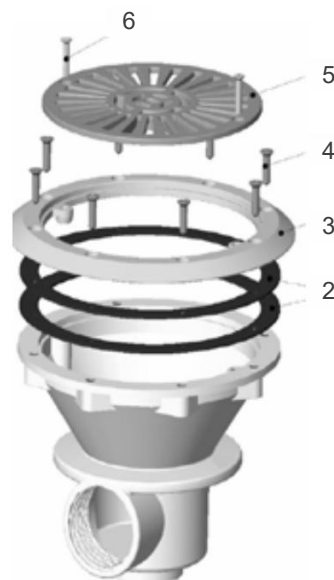

Slivnik sa mesinganim umetcima Ø230 mm, navoj 2"

Cod. 2220521

RIF.	ŠIFRA	OPIS	CENA
2	600-11668	Set lepljive zaptivke (Ø 210), (2 kom)	21,10 €
3+4	600-11678	Set prirubnica podnog slivnika (Ø 230)	34,10 €
4	600-11347	Vijak DIN 966 a2 m6x24	3,00 €
5+6	600-11670	Rešetka	8,70 €

Artikl do isteka zaliha