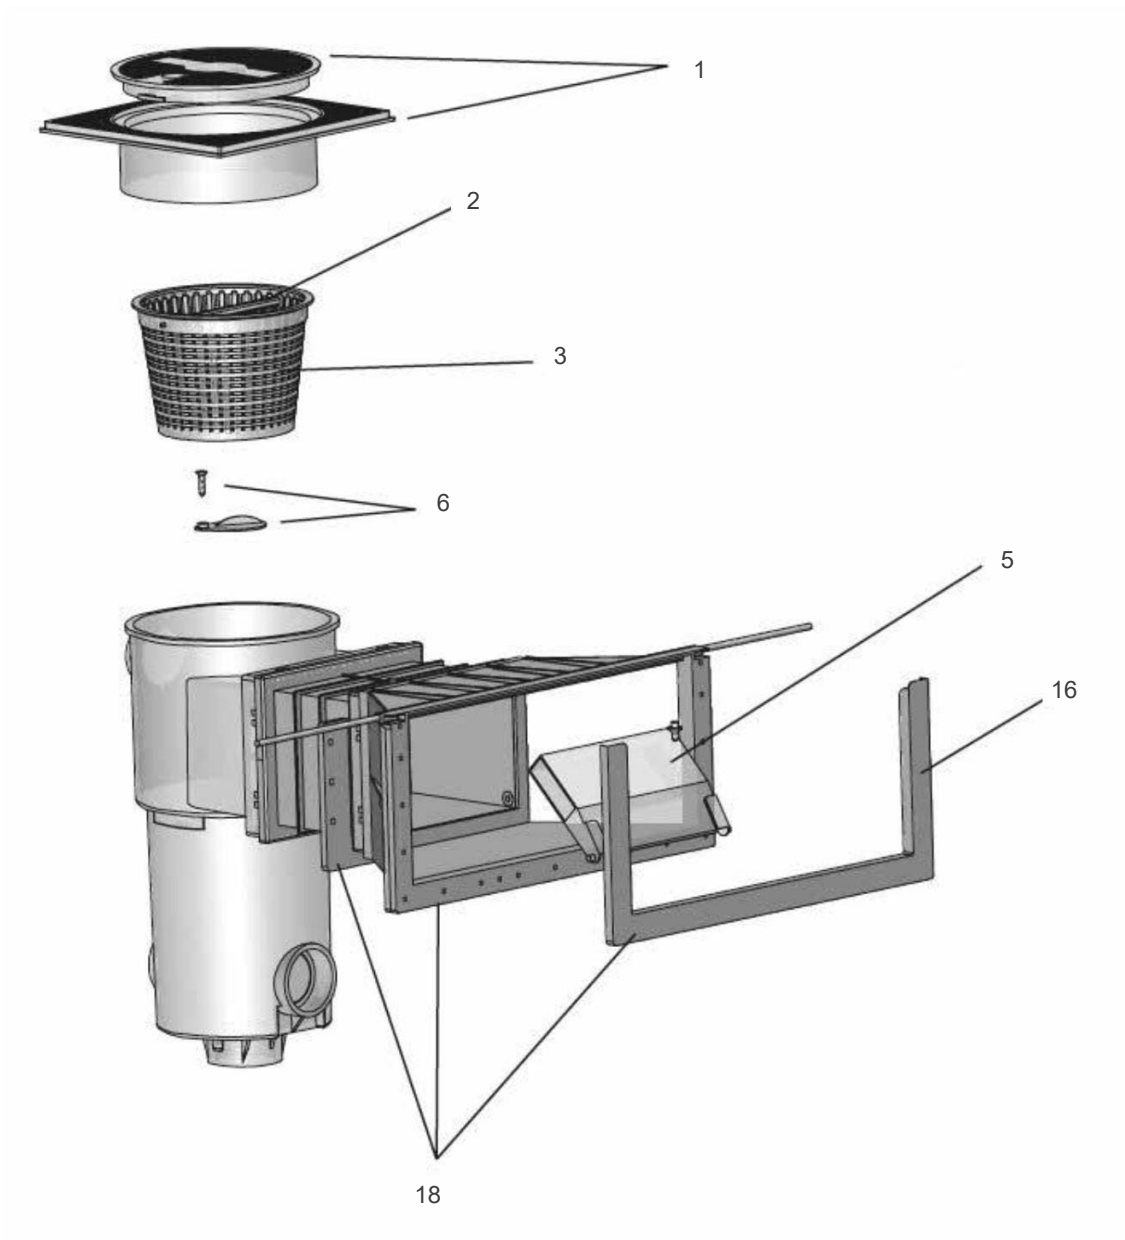

Skimmer One

Cod. 1070217-1070212-1070216-1072160-1072158-1072164-1072161-1072163-1072162

Skimmer One

Cod. 1070217-1070212-1070216-1072160-1072158-1072164-1072161-1072163-1072162

RIF.	ŠIFRA	OPIS	CENA
1a	600-00001	Komplet (Poklopac beli + ram)	78,70 €
1b	6000021	Poklopac beli	18,90 €
2a	600-11493	Šipkica korpice	3,70 €
3a	600-10070	Korpica sa šipkom	19,00 €
3b	600-00004	Set korpica sa šipkom, (2 kom)	38,50 €
4	600-00005	Set držača krilca, (10 kom)	30,80 €
5a	600-10210	Krilce belo, (1 kom)	23,10 €
5b	600-01939	Set belih krilca, (2 kom)	46,20 €
5c	600-11431	Set sv. plavih krilca, (2 kom)	46,90 €
5d	600-11432	Set plavih krilca, (2 kom)	46,90 €
5e	600-11434	Set pesak krilca, (2 kom)	46,90 €
5f	600-11435	Set sivih krilca, (2 kom)	46,90 €
5g	600-11436	Set krilca antracite, (2 kom)	46,90 €
5h	600-11437	Set crnih krilca, (2 kom)	46,90 €
8	600-00009	Set razdelnih krilca sa vijcima, (2 kom)	37,80 €
16a	600-11476	Set štitnik prirubnice beli, (2 kom)	60,90 €
16b	600-11477	Set štitnik prirubnice sv.plavi, (2 kom)	75,10 €
16c	600-11478	Set štitnik prirubnice plavi, (2 kom)	75,10 €
16d	600-11480	Set štitnik prirubnice pesak, (2 kom)	75,10 €
16e	600-11481	Set štitnik prirubnice antracite, (2 kom)	75,10 €
16f	600-11482	Set štitnik prirubnice sivi, (2 kom)	75,10 €
16g	600-11483	Set štitnik prirubnice crni, (2 kom)	75,10 €
18a	600-11492	Set beli (zaptivke + prirubnica + vijci)	108,00 €
18b	600-11484	Set beli (zaptivke + prirubnica + vijci), (2 kom)	194,90 €
18c	600-11485	Set sv.plavi (zaptivke + prirubnica + vijci), (2 kom)	195,70 €
18d	600-11486	Set plavi (zaptivke + prirubnica + vijci), (2 kom)	195,70 €
18f	600-11488	Set pesak (zaptivke + prirubnica + vijci), (2 kom)	195,70 €
18g	600-11489	Set antracite (zaptivke + prirubnica + vijci), (2 kom)	195,70 €
18h	600-11490	Set sivi (zaptivke + prirubnica + vijci), (2 kom)	195,70 €
18i	600-11491	Set crni (zaptivke + prirubnica + vijci), (2 kom)	195,70 €
-	600-11495	Set vijaka za skimer sa umetcima	21,60 €

*Svi kompleti su sa normalnim vijcima