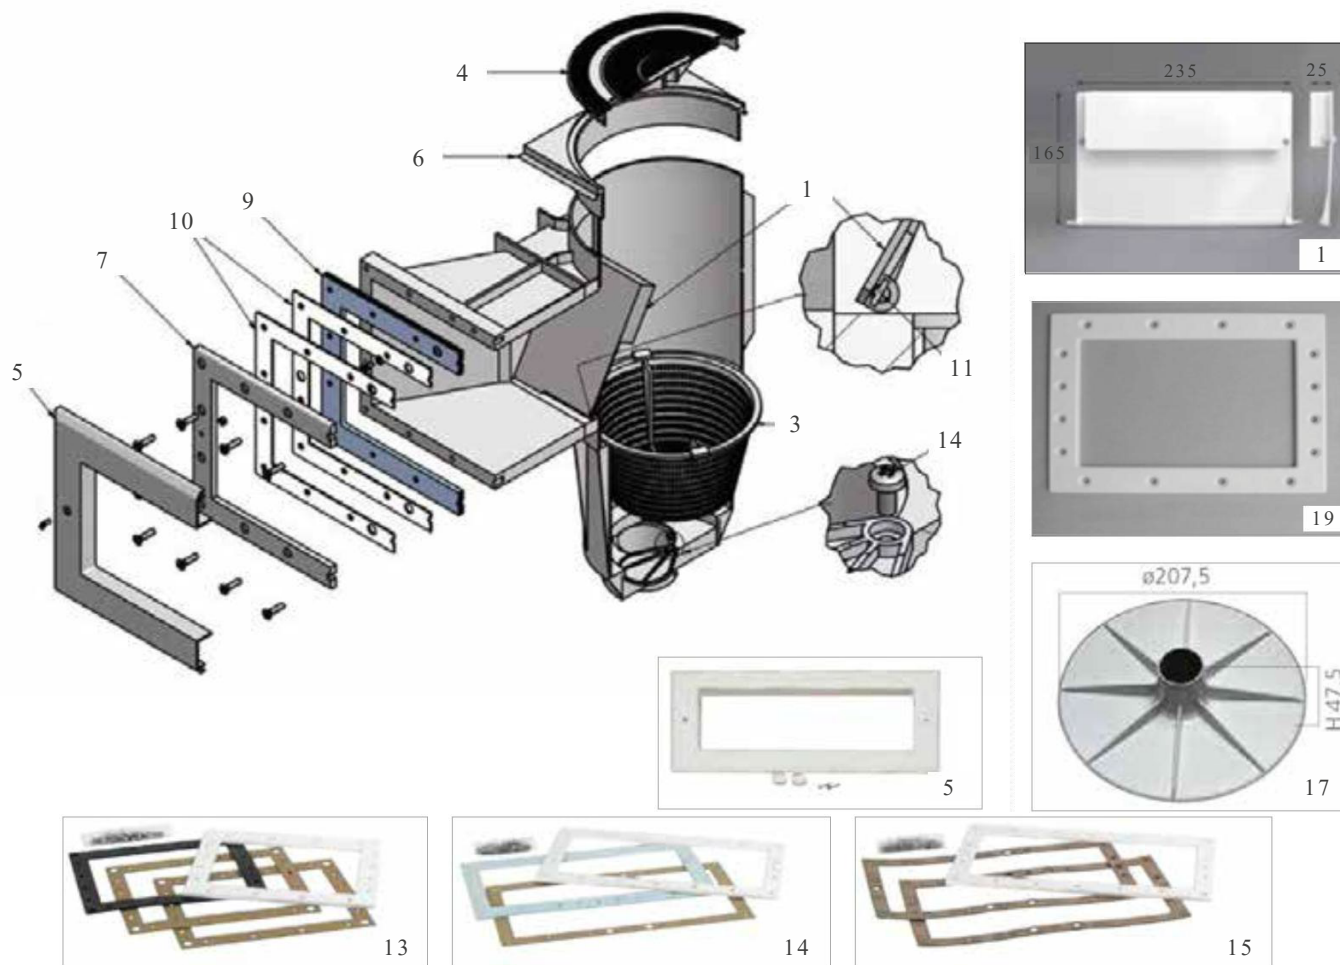

Pool's

Re f. 1115035-1115036-1115033-1115034-1115037-1115038-1115136-1115135-1115142-1115141

RIF.	ŠIFRA	OPIS	CENA
1a	600-00023	Pluta jući kapak (235 x 165 mm visina) (bez šipkice rif. 11)	24,70 €
3	600-00024	Korpic a (Ø sup. 199 mm - Ø inf. 142 mm)	7,80 €
4	600-00021	Okrug li poklop ac (Ø est. 229 mm - Ø int. 210 mm)	15,90 €
5	600-00089	Ram štitnika prirubnice od ABS za skimmer velikog otvora	37,80 €
6	600-00022	Četvrtasti ram (245 x 245 mm)	17,20 €
7	600-00019	Ram od ABS velikog otvora (est. 430 x 220 - int. 160 x 370)	31,60 €
9	1074100	Zaptivka sandwich	31,40 €
10	600-00029	Zaptivka od ber fle x ve lika usta	28,70 €
11	600-00025	Šipkica kapka skimmer Pool's	2,00 €
12	600-00088	Reduktor od ABS (2" x 1,5")	11,70 €
13	600-00026	Komplet skimer uski otvor (prednji ram + zaptivka od gume mm 4 + 2 za p tivke ber fle x + 2 vijka sa šajbnama + 16 vijaka)	119,90 €
14	600-00027	Set skimer ve lika usta za me za lne ba zene (prednji ram + zaptivka sandwich od gume + jedna zaptivka ber fle x + 2 vijka sa šajbnama + 18 vijaka)	124,60 €
15	600-00028	Set skimer ve liki otvor za betonske ba zene Imembrana za obla ganje PVC (prednji ram od ABS + 2 za p tivke ber fle x + 18 vijaka inox)	113,40 €
17	600-00087	Skim va c (Ø 207 mm) za priključak usisne metle	14,80 €
2+14	600-00017	Kril e ra zd e lno sa vije ima	4,20 €
19	600-00018	Prirubnica od ABS uski otvor	22,50 €